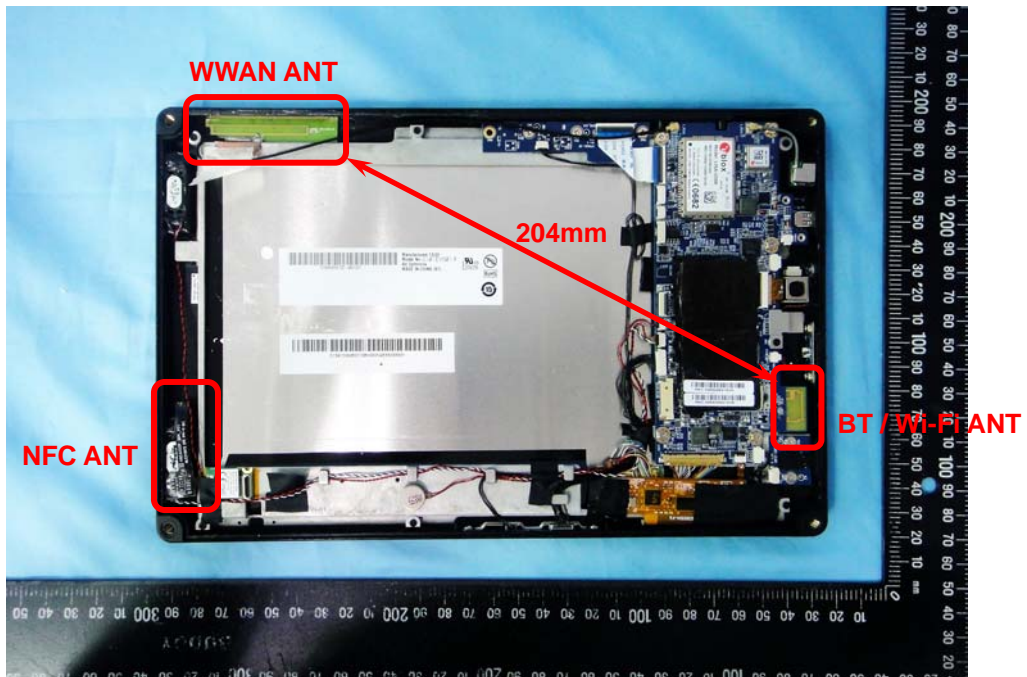

Internal Photos

Model Number: VT6081

FCC ID: NCI-VEVT6081

EUT Photo 1)

EUT Photo 2)

EUT Photo 3)

EUT Photo 4)

EUT Photo 5)

EUT Photo 6)

EUT Photo 7)

EUT Photo 8)

EUT Photo 9)

EUT Photo 10)

EUT Photo 13)

EUT Photo 14)

EUT Photo 15)