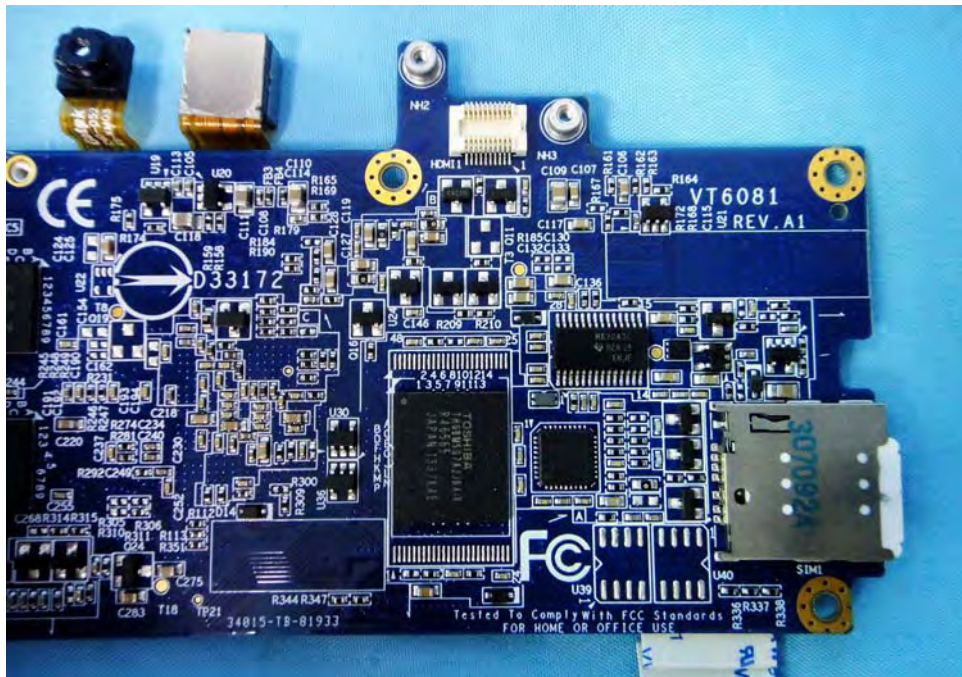

Internal Photos

Model Number: VT6081

FCC ID: NCI-VEVT6081

EUT Photo 1)

EUT Photo 2)

EUT Photo 3)

EUT Photo 4)

EUT Photo 5)

EUT Photo 6)

EUT Photo 7)

EUT Photo 8)

EUT Photo 9)

EUT Photo 10)

EUT Photo 13)

EUT Photo 14)

EUT Photo 15)

EUT Photo 16)

EUT Photo 17)

EUT Photo 18)

EUT Photo 19)

EUT Photo 20)

EUT Photo 21)

EUT Photo 22)

EUT Photo 23)