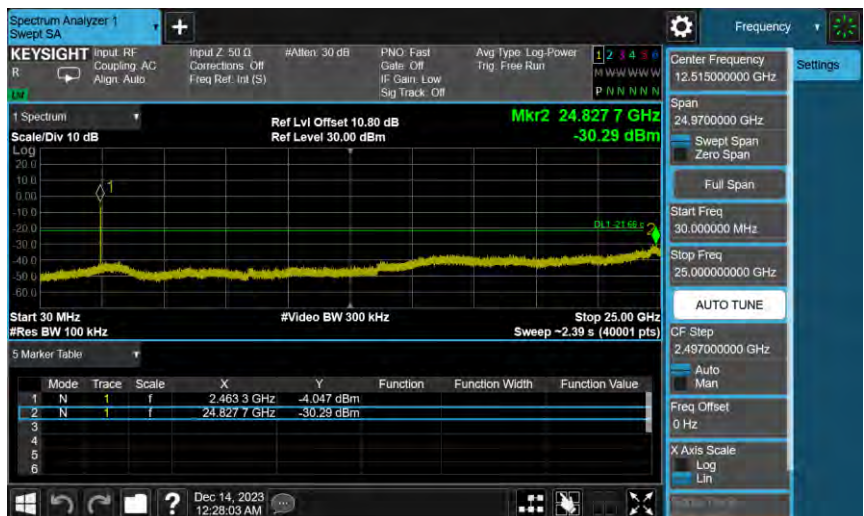

Appendix B. Test Plots

Duty cycle

Out of Band Conducted Spurious Emission

802.11b_ANT-0

2412 MHz

2437 MHz

2462 MHz

802.11g_ANT-0

2412 MHz

2437 MHz

2462 MHz

802.11g_ANT-1

2412 MHz

2437 MHz

2462 MHz

802.11ax HE20_ANT-1

2412 MHz

2437 MHz

2462 MHz

Reference level

802.11b_ANT-0

2412 MHz

2437 MHz

2462 MHz