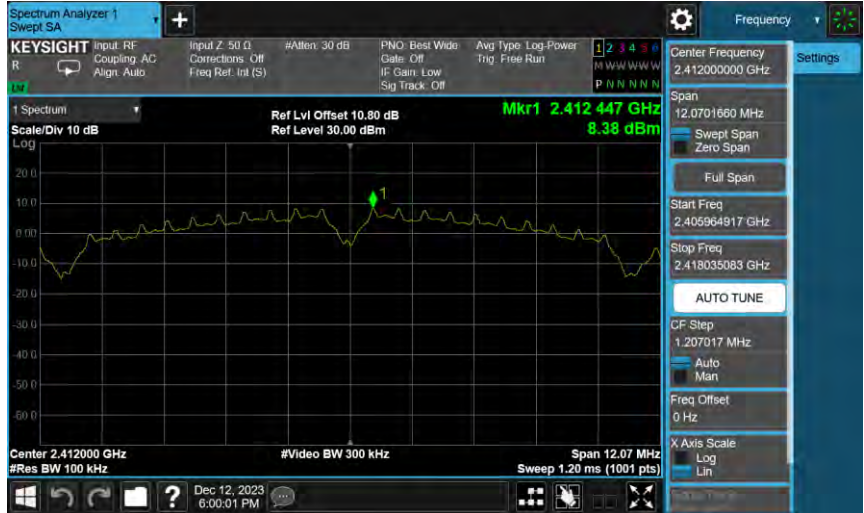

2412 MHz

2437 MHz

2462 MHz

Reference level

802.11b_ANT-0

2412 MHz

2437 MHz

2462 MHz

Conducted Band Edge

802.11b_ANT-0

2412 MHz

2462 MHz

6 dB Bandwidth

802.11b_ANT-0

2412 MHz

2437 MHz

2462 MHz

99% Occupied Bandwidth