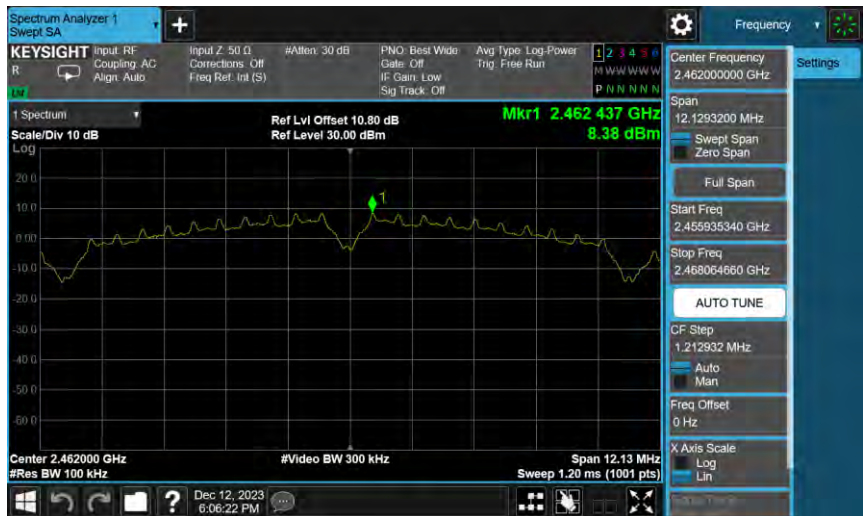

2412 MHz

2437 MHz

2462 MHz

Reference level

802.11b_ANT-0

2412 MHz

2437 MHz

2462 MHz

Conducted Band Edge

802.11b_ANT-0

2412 MHz

2462 MHz

6 dB Bandwidth

802.11b_ANT-0

2412 MHz

2437 MHz

2462 MHz

99% Occupied Bandwidth