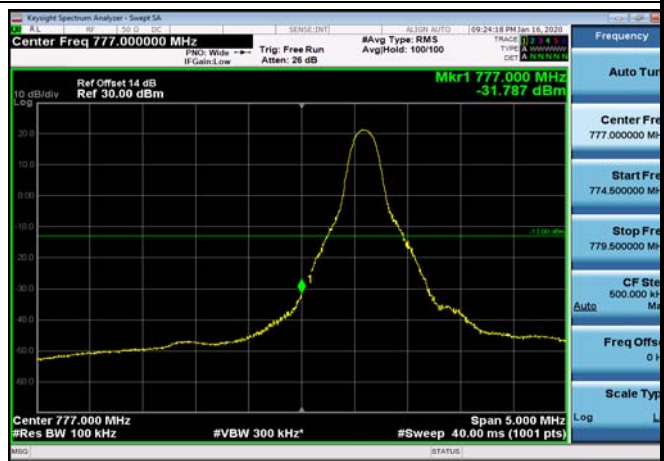

FDD13_10MHz_782_Q16_OneRB_low_ExtraBands_Range_763~775

LowRange_FDD13_10MHz_782_OneRB_low_QPSK