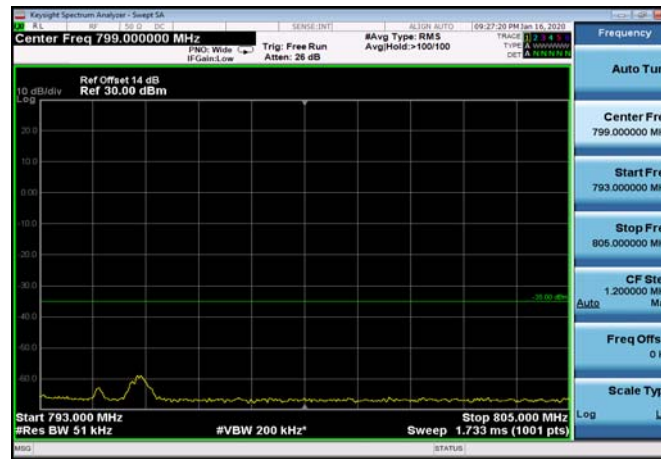

LowRange_FDD13_10MHz_782_fullRB_Low_QPSK

LowRange_FDD13_10MHz_782_fullRB_Low_Q16

HighRange_FDD13_5MHz_784.5_OneRB_high_QPSK

HighRange_FDD13_5MHz_784.5_OneRB_high_Q16

FDD13_5MHz_784.5_Q16_OneRB_high
_ExtraBands_Range_793~805