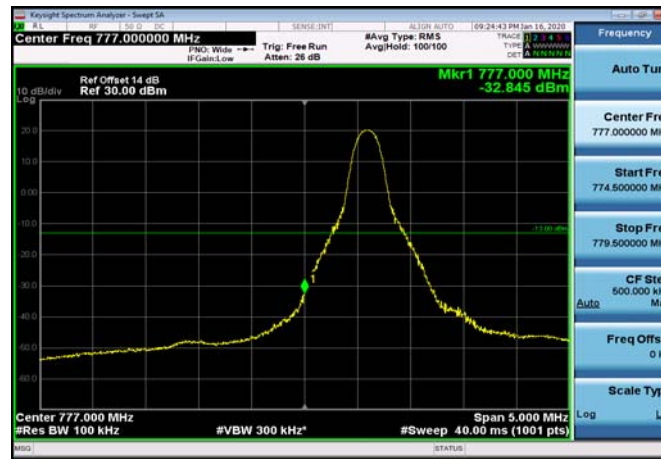

LowRange_FDD13_5MHz_779.5_fullRB_Low_Q16

FDD13_10MHz_782_QPSK_OneRB_high_ExtraBands_Range_793~805

LowRange_FDD13_10MHz_782_OneRB_low_QPSK

LowRange_FDD13_10MHz_782_OneRB_low_Q16

FDD13_10MHz_782_Q16_OneRB_low_ExtraBands_Range_763~775