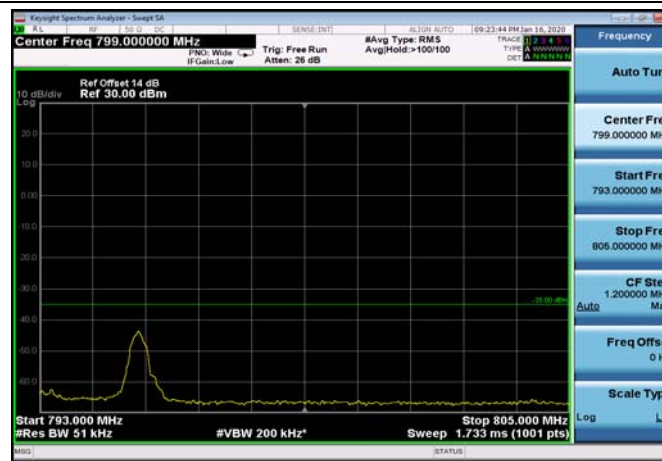

FDD13_10MHz_782_QPSK_OneRB_high_ExtraBands_Range_793~805