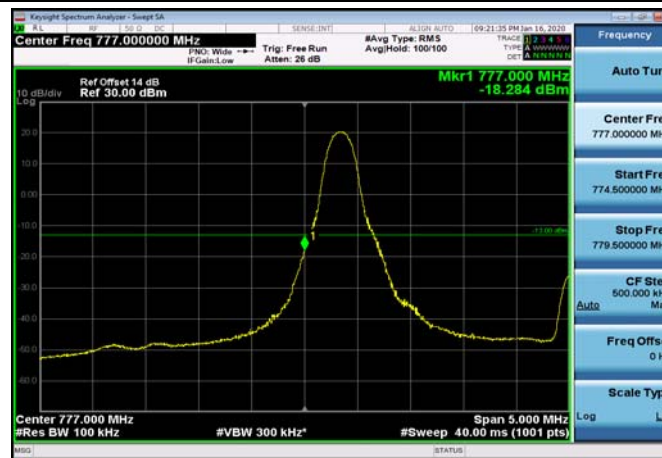

FDD13_5MHz_779.5_QPSK_OneRB_high_ExtraBands_Range_793~805

LowRange_FDD13_5MHz_779.5_OneRB_low_QPSK

LowRange_FDD13_5MHz_779.5_OneRB_low_Q16

FDD13_5MHz_779.5_Q16_OneRB_low_ExtraBands_Range_763~775

LowRange_FDD13_5MHz_779.5_fullRB_Low_QPSK