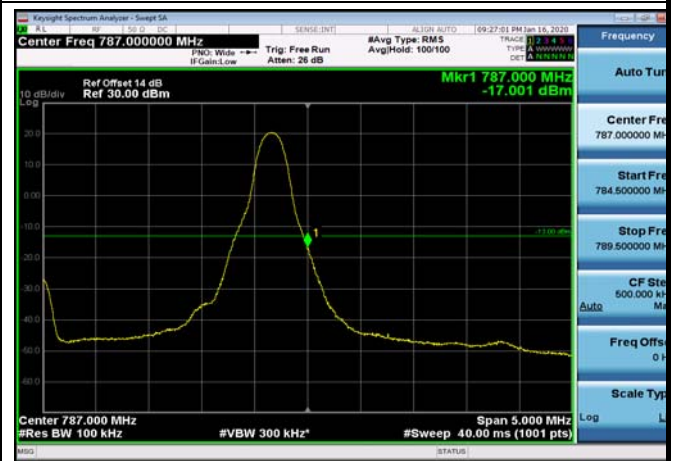

LowRange_FDD13_10MHz_782_fullRB_Low_QPSK

LowRange_FDD13_10MHz_782_fullRB_Low_Q16

HighRange_FDD13_5MHz_784.5_OneRB_high_QPSK

HighRange_FDD13_5MHz_784.5_OneRB_high_Q16

FDD13_5MHz_784.5_Q16_OneRB_high
_ExtraBands_Range_793~805