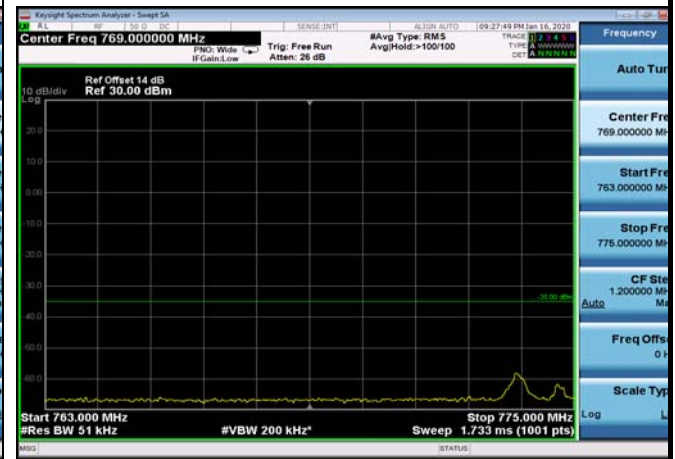

HighRange_FDD13_5MHz_784.5_fullIRB
_High_Q16

FDD13_5MHz_784.5_QPSK_OneRB_low
_ExtraBands_Range_763~775