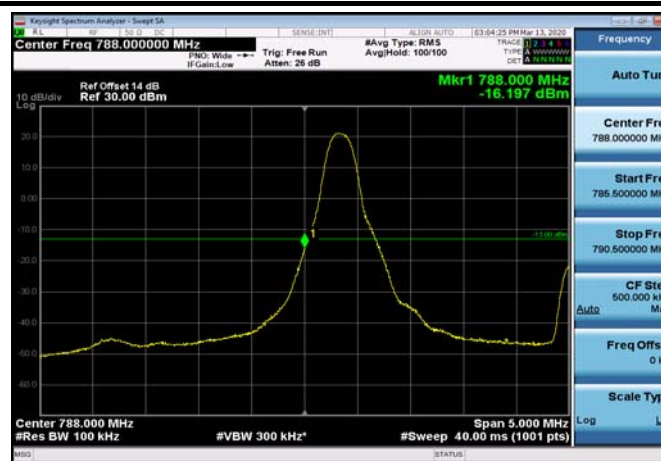

FDD13_10MHz_782_Q16_OneRB_high
_ExtraBands_Range_793~805

FDD13_10MHz_782_QPSK_OneRB_low
_ExtraBands_Range_763~775

HighRange_FDD13_10MHz_782_fullRB
_High_QPSK

HighRange_FDD13_10MHz_782_fullRB
_High_Q16

LowRange_FDD14_5MHz_790.5_OneRB
_low_QPSK