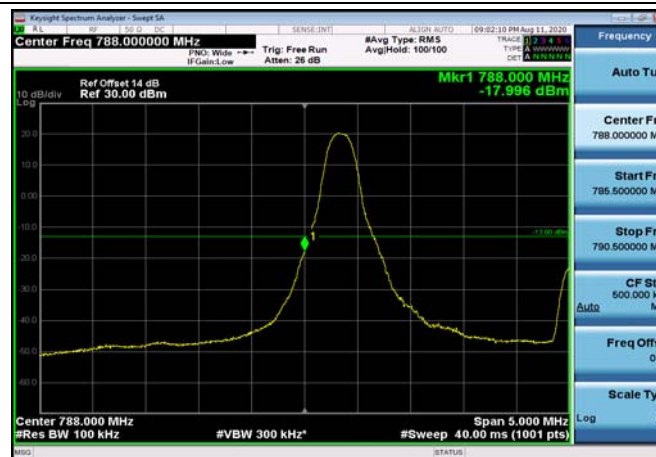

FDD13_10MHz_782_Q16_OneRB_high
_ExtraBands_Range_793~805

FDD13_10MHz_782_QPSK_OneRB_low
_ExtraBands_Range_763~775

HighRange_FDD13_10MHz_782_fullRB
_High_QPSK

HighRange_FDD13_10MHz_782_fullRB
_High_Q16

LowRange_FDD14_5MHz_790.5_OneRB
_low_QPSK