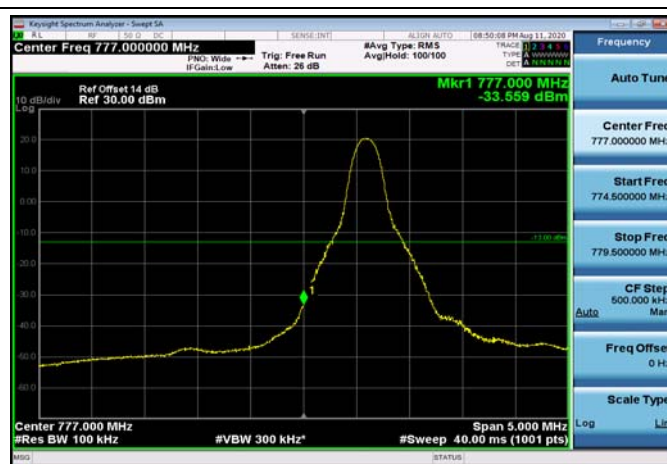

LowRange_FDD13_10MHz_782_OneRB_low_QPSK