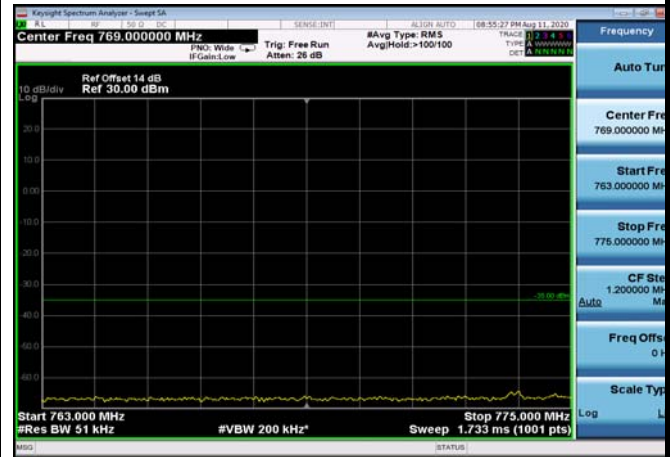

HighRange_FDD13_5MHz_784.5_OneRB_high_QPSK

HighRange_FDD13_5MHz_784.5_OneRB_high_Q16

FDD13_5MHz_784.5_Q16_OneRB_high
_ExtraBands_Range_793~805

FDD13_5MHz_784.5_QPSK_OneRB_low
_ExtraBands_Range_763~775

HighRange_FDD13_5MHz_784.5_fullRB
_High_QPSK