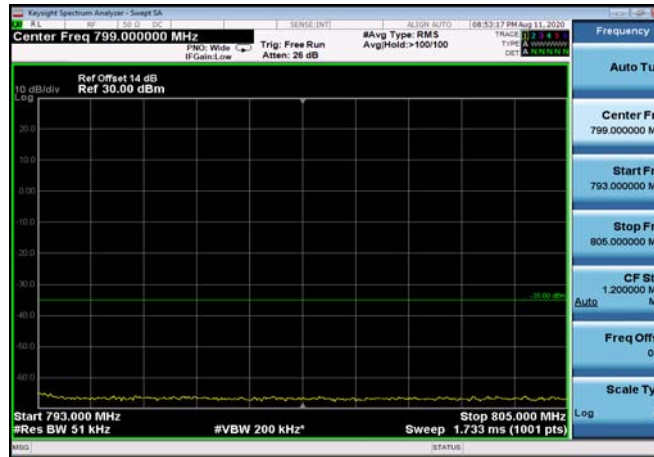

HighRange_FDD13_5MHz_784.5_OneRB_high_QPSK

HighRange_FDD13_5MHz_784.5_OneRB_high_Q16

FDD13_5MHz_784.5_Q16_OneRB_high
_ExtraBands_Range_793~805

FDD13_5MHz_784.5_QPSK_OneRB_low
_ExtraBands_Range_763~775

HighRange_FDD13_5MHz_784.5_fullRB
_High_QPSK