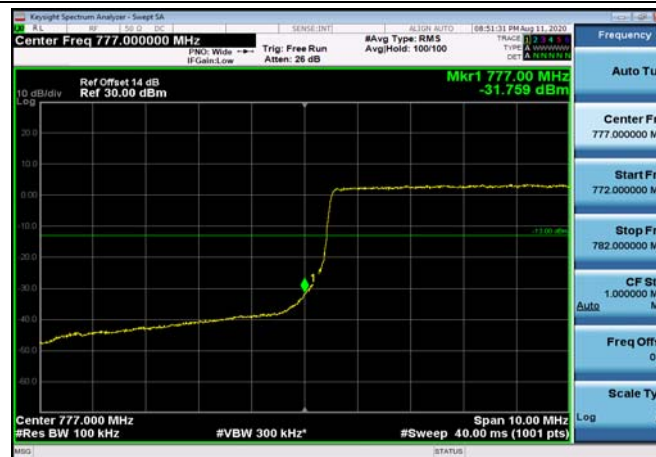

LowRange_FDD13_10MHz_782_OneRB_low_QPSK

LowRange_FDD13_10MHz_782_OneRB_low_Q16

FDD13_10MHz_782_Q16_OneRB_low_ExtraBands_Range_763~775

LowRange_FDD13_10MHz_782_fullRB_Low_QPSK

LowRange_FDD13_10MHz_782_fullRB_Low_Q16