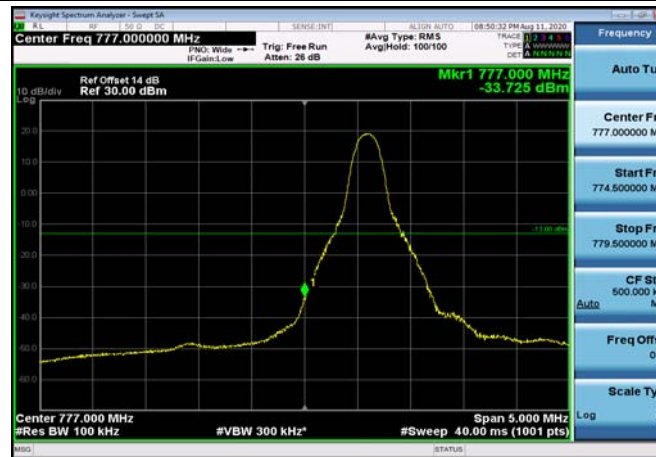

LowRange_FDD13_10MHz_782_OneRB_low_Q16