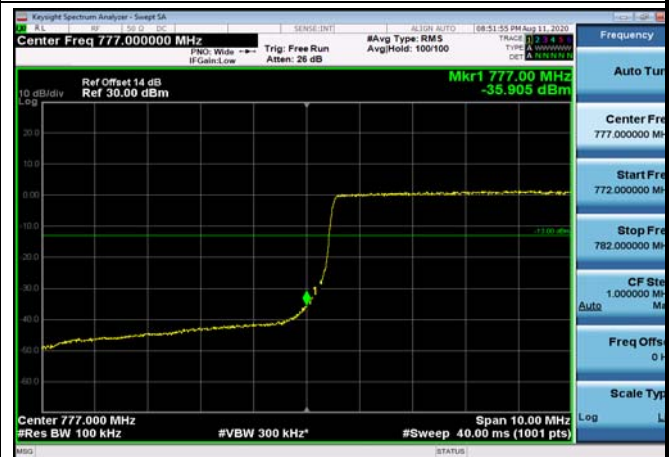

LowRange_FDD13_10MHz_782_OneRB_low_QPSK

LowRange_FDD13_10MHz_782_OneRB_low_Q16

FDD13_10MHz_782_Q16_OneRB_low_ExtraBands_Range_763~775

LowRange_FDD13_10MHz_782_fullRB_Low_QPSK

LowRange_FDD13_10MHz_782_fullRB_Low_Q16