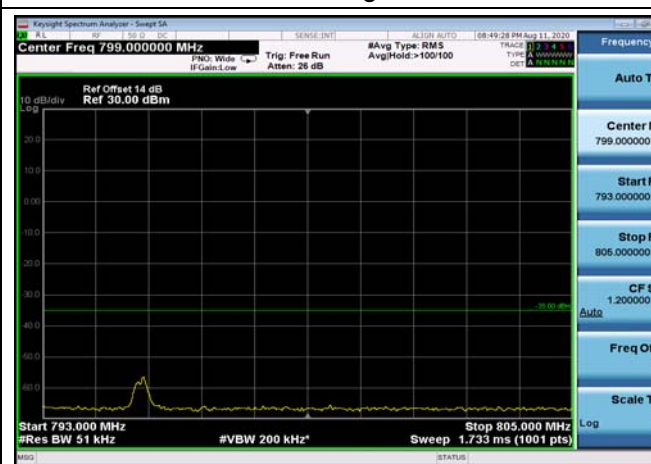

LowRange_FDD13_5MHz_779.5_OneRB_low_Q16

FDD13_5MHz_779.5_Q16_OneRB_low_ExtraBands_Range_763-775

LowRange_FDD13_5MHz_779.5_fullRB_Low_QPSK

LowRange_FDD13_5MHz_779.5_fullRB_Low_Q16

FDD13_10MHz_782_QPSK_OneRB_high_ExtraBands_Range_793-805