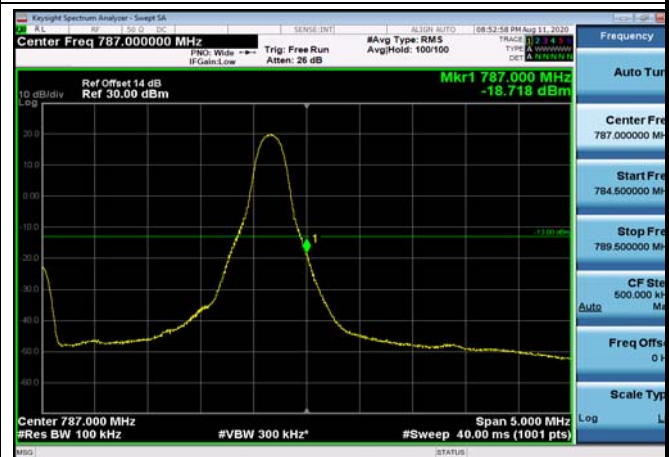

HighRange_FDD13_5MHz_784.5_OneRB_high_Q16