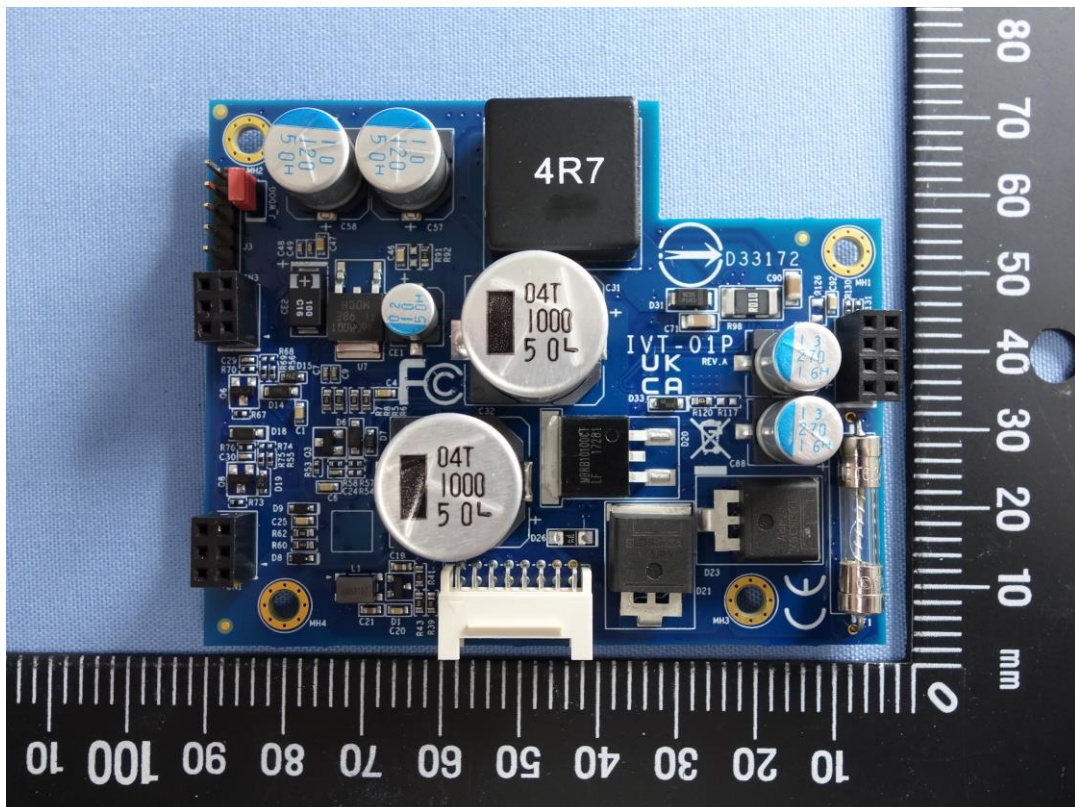

CN2205TH(P15C-BLE) 001
CN2205TH(P15C-BT) 001
CN2205TH(P15C-WiFi) 001
CN2205TH(P15E-WiFi) 001
CN2205TH(FCC-MPE) 001
CN2205TH(FCC-Colocated) 001

Product: IVT01
Type Identification: IVT01