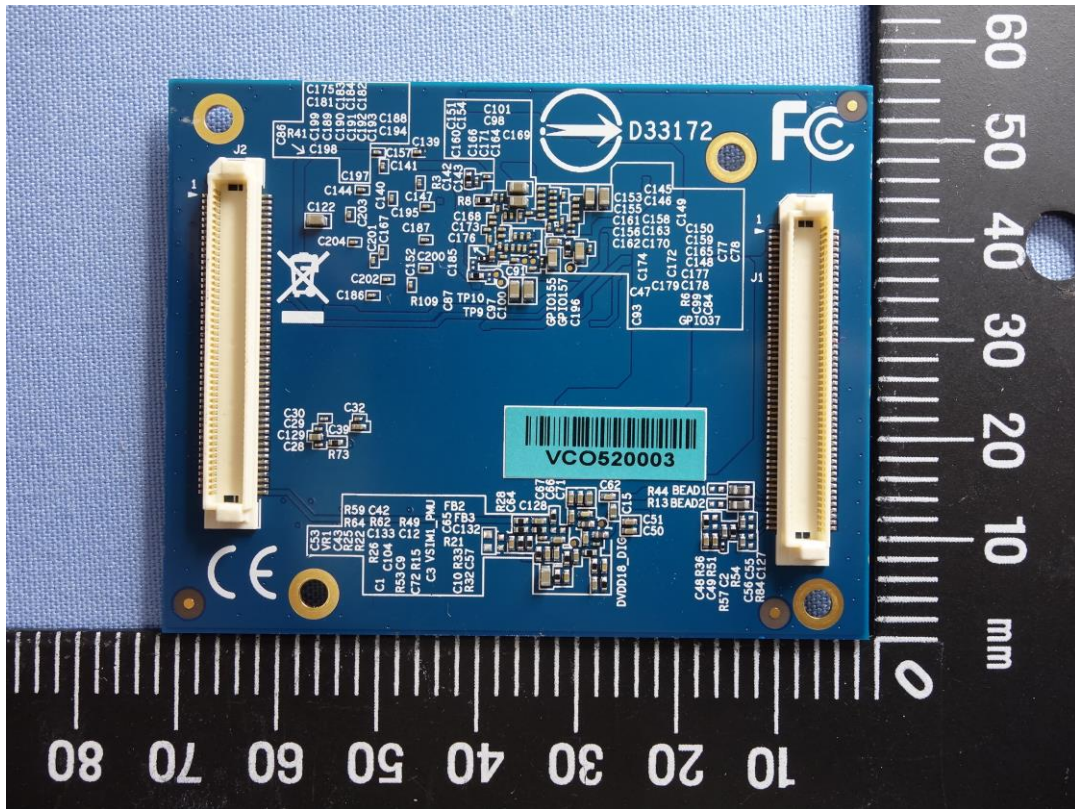

- CN2205TH(P15C-BLE) 001
- CN2205TH(P15C-BT) 001
- CN2205TH(P15C-WiFi) 001
- CN2205TH(P15E-WiFi) 001
- CN2205TH(FCC-MPE) 001
- CN2205TH(FCC-Colocated) 001

Product: IVT01

Type Identification: IVT01