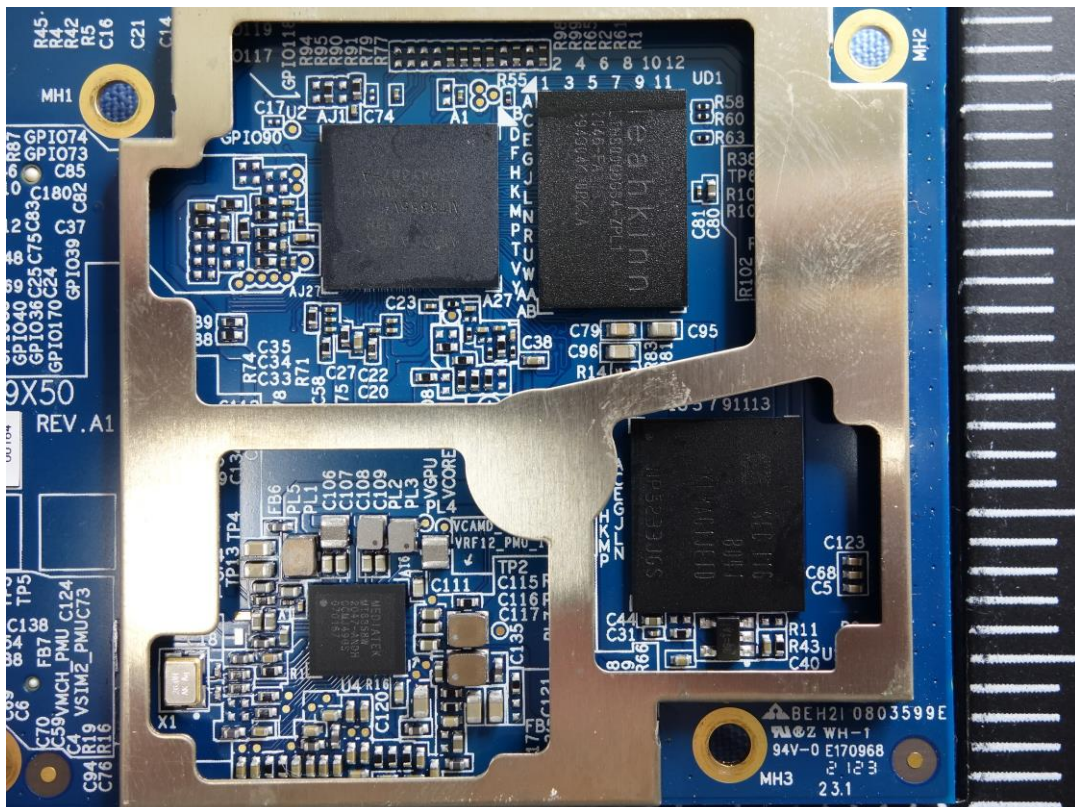

- CN2205TH(P15C-BLE) 001
- CN2205TH(P15C-BT) 001
- CN2205TH(P15C-WiFi) 001
- CN2205TH(P15E-WiFi) 001
- CN2205TH(FCC-MPE) 001
- CN2205TH(FCC-Colocated) 001

Product: IVT01

Type Identification: IVT01