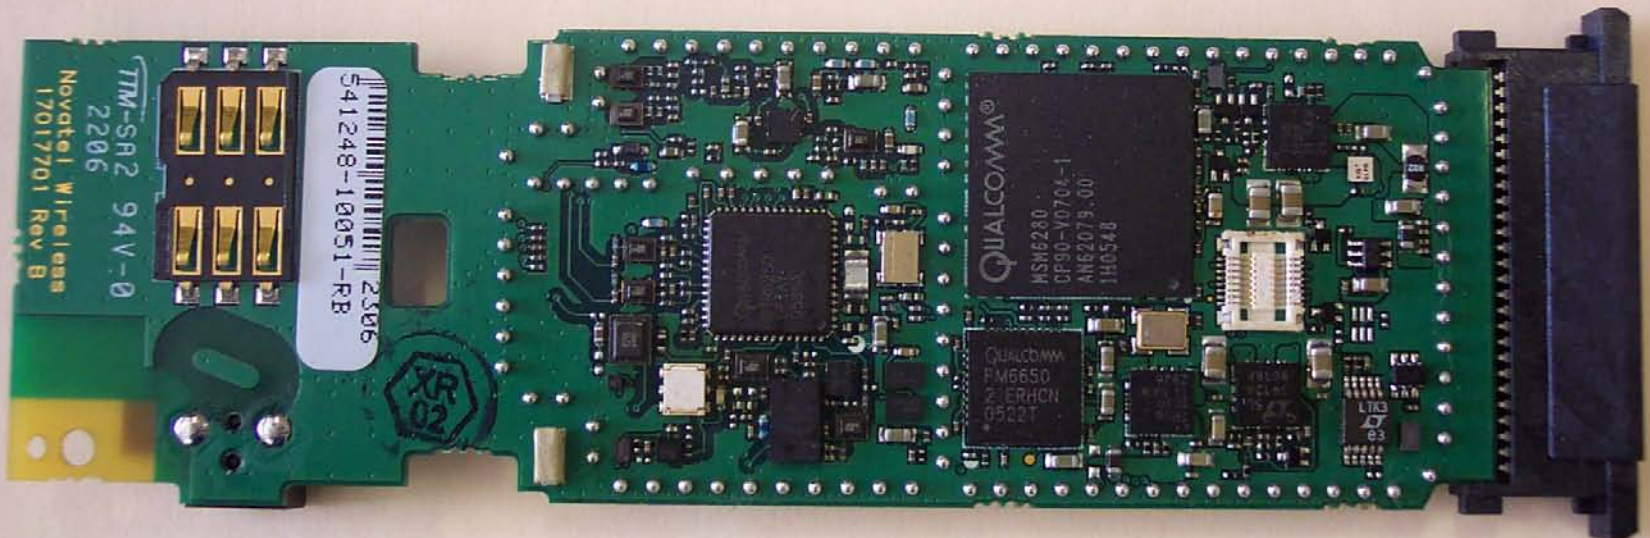

TP 2002 2 2 #  
2000 1-5115-00

541248-10051-RB  
2306

TMM-SR2-2 0050  
TP-202 2 R M

TMM-SR2 94V-0  
2206  
Novatel Wireless  
17017701 Rev B

TTM-SR2 94V-0  
Novatel Wireless  
17017701 Rev B

541248-10051-RB  
2586

XR  
02

QUALCOMM  
MSM8280  
CP90-V0704-1  
AN62079-00  
1H0540

Qualcomm  
PM6650  
ERHCH  
9822T

LITEL  
AD  
E3