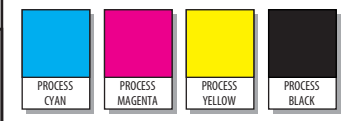

**COLOR: 4/4**

**INKS**

**FILES**  
Rev A Master Quick Start Guide MC998D NVTL.AI (AI CS3)  
Rev A CS Outline Quick Start Guide MC998D NVTL.EPS (AI CS EPS)  
Rev A View Only Quick Start Guide MC998D NVTL.PDF (DO NOT PRINT Reference PDF)