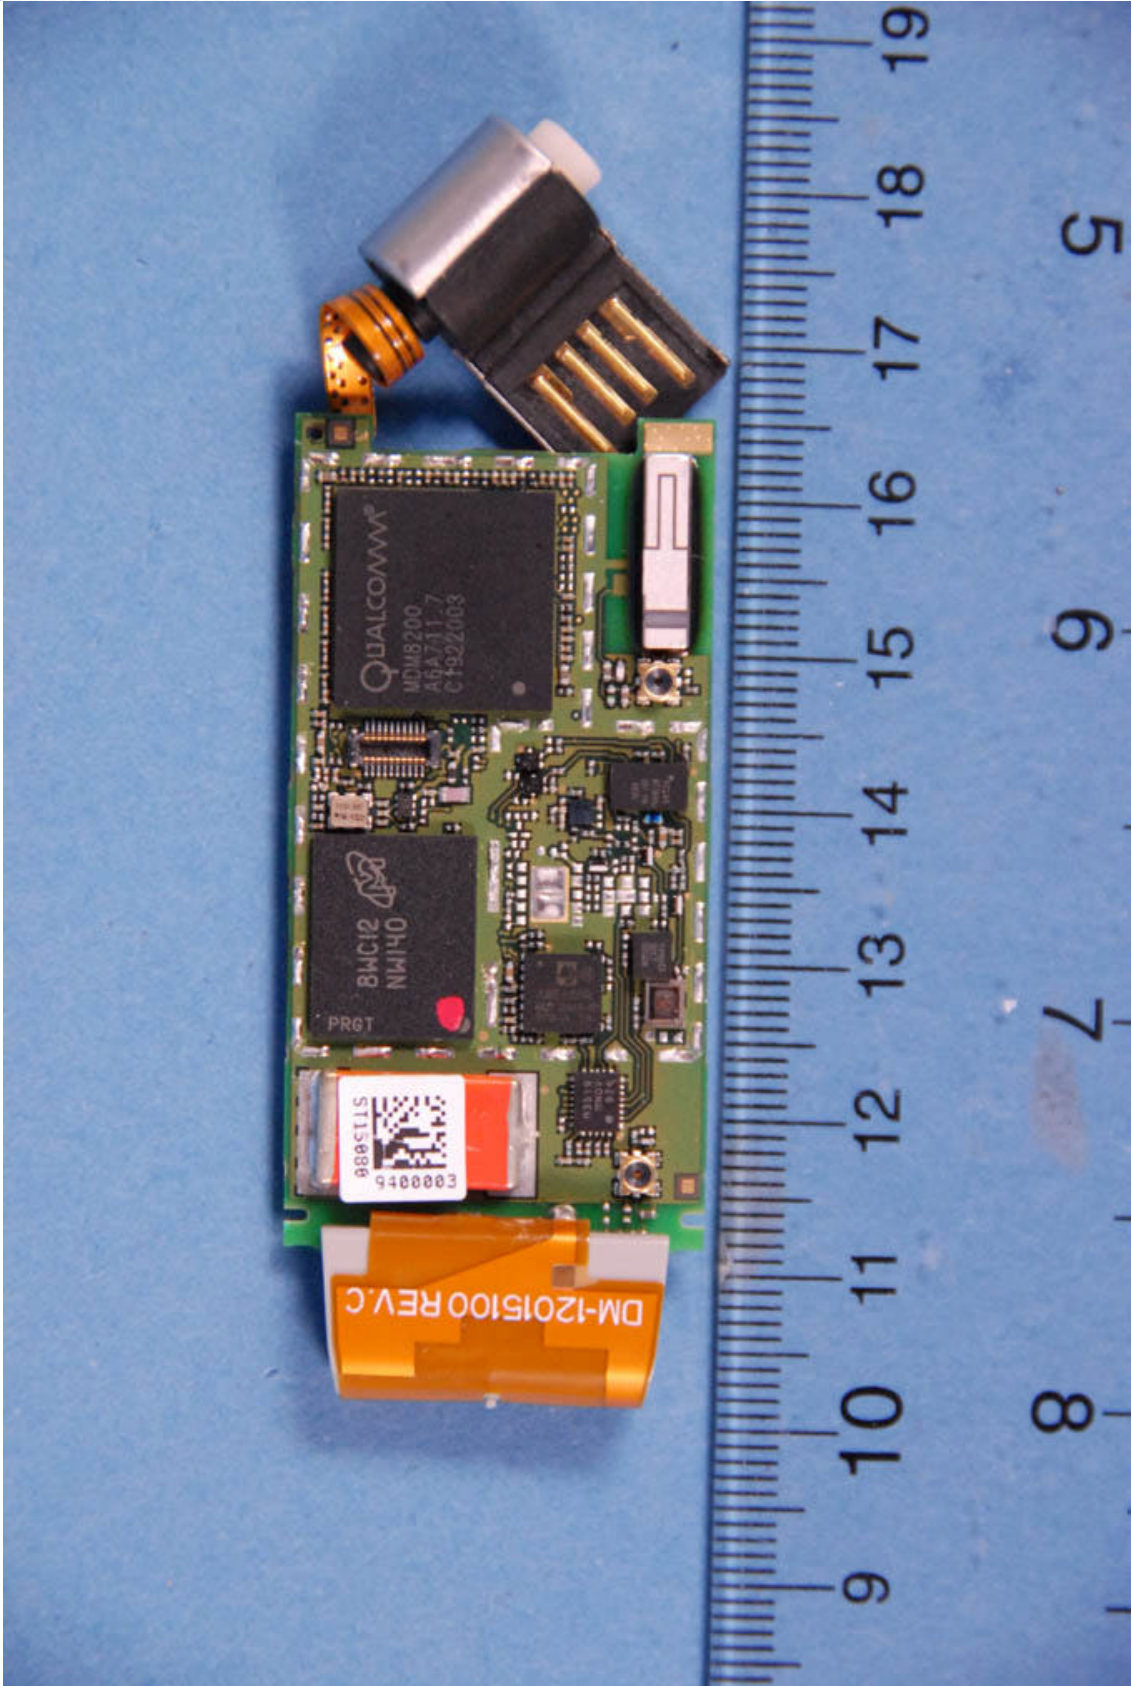

**INTERNAL PHOTOGRAPHS**

	<p>Novatel FCC ID: NBZNRM-MC996D</p>	<p>Model: MC996D</p>
<p>Internal Photos</p>	<p>EUT Type: 850/1900 GSM/GPRS/EDGE USB Modem</p>	<p>Page 1 of 7</p>

	<p>Novatel FCC ID: NBZNRM-MC996D</p>	<p>Model: MC996D</p>
<p>Internal Photos</p>	<p>EUT Type: 850/1900 GSM/GPRS/EDGE USB Modem</p>	<p>Page 2 of 7</p>

	Novatel FCC ID: NBZNRM-MC996D	Model: MC996D
Internal Photos	EUT Type: 850/1900 GSM/GPRS/EDGE USB Modem	Page 3 of 7

	Novatel FCC ID: NBZNRM-MC996D	Model: MC996D
Internal Photos	EUT Type: 850/1900 GSM/GPRS/EDGE USB Modem	Page 4 of 7

	Novatel FCC ID: NBZNRM-MC996D	Model: MC996D
Internal Photos	EUT Type: 850/1900 GSM/GPRS/EDGE USB Modem	Page 5 of 7

	Novatel FCC ID: NBZNRM-MC996D	Model: MC996D
Internal Photos	EUT Type: 850/1900 GSM/GPRS/EDGE USB Modem	Page 6 of 7

	Novatel FCC ID: NBZNRM-MC996D	Model: MC996D
Internal Photos	EUT Type: 850/1900 GSM/GPRS/EDGE USB Modem	Page 7 of 7