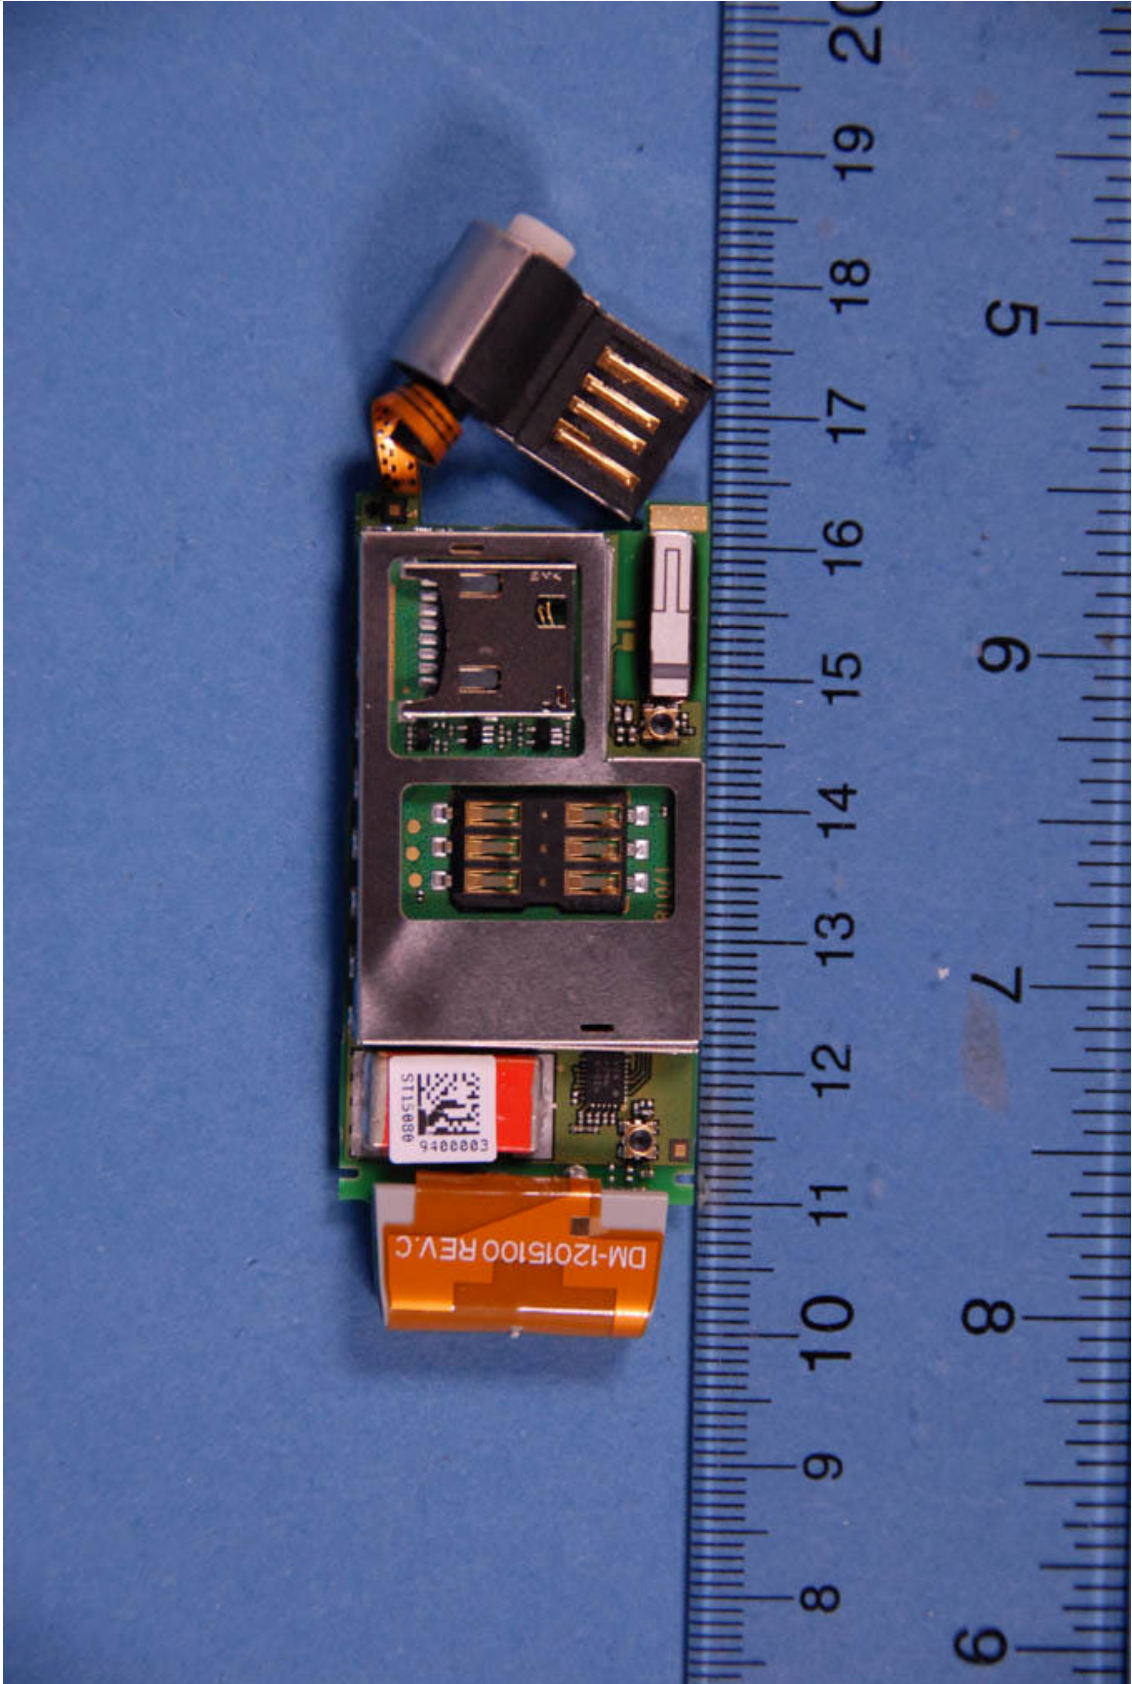

**INTERNAL PHOTOGRAPHS**

	<p>Novatel FCC ID: NBZNRM-MC996D</p>	<p>Model: MC996D</p>
<p>Internal Photos</p>	<p>EUT Type: 850/1900 GSM/GPRS/EDGE USB Modem</p>	<p>Page 1 of 7</p>

	<p>Novatel FCC ID: NBZNRM-MC996D</p>	<p>Model: MC996D</p>
<p>Internal Photos</p>	<p>EUT Type: 850/1900 GSM/GPRS/EDGE USB Modem</p>	<p>Page 2 of 7</p>

	Novatel FCC ID: NBZNRM-MC996D	Model: MC996D
Internal Photos	EUT Type: 850/1900 GSM/GPRS/EDGE USB Modem	Page 3 of 7

	Novatel FCC ID: NBZNRM-MC996D	Model: MC996D
Internal Photos	EUT Type: 850/1900 GSM/GPRS/EDGE USB Modem	Page 4 of 7

	Novatel FCC ID: NBZNRM-MC996D	Model: MC996D
Internal Photos	EUT Type: 850/1900 GSM/GPRS/EDGE USB Modem	Page 5 of 7

	Novatel FCC ID: NBZNRM-MC996D	Model: MC996D
Internal Photos	EUT Type: 850/1900 GSM/GPRS/EDGE USB Modem	Page 6 of 7

	Novatel FCC ID: NBZNRM-MC996D	Model: MC996D
Internal Photos	EUT Type: 850/1900 GSM/GPRS/EDGE USB Modem	Page 7 of 7