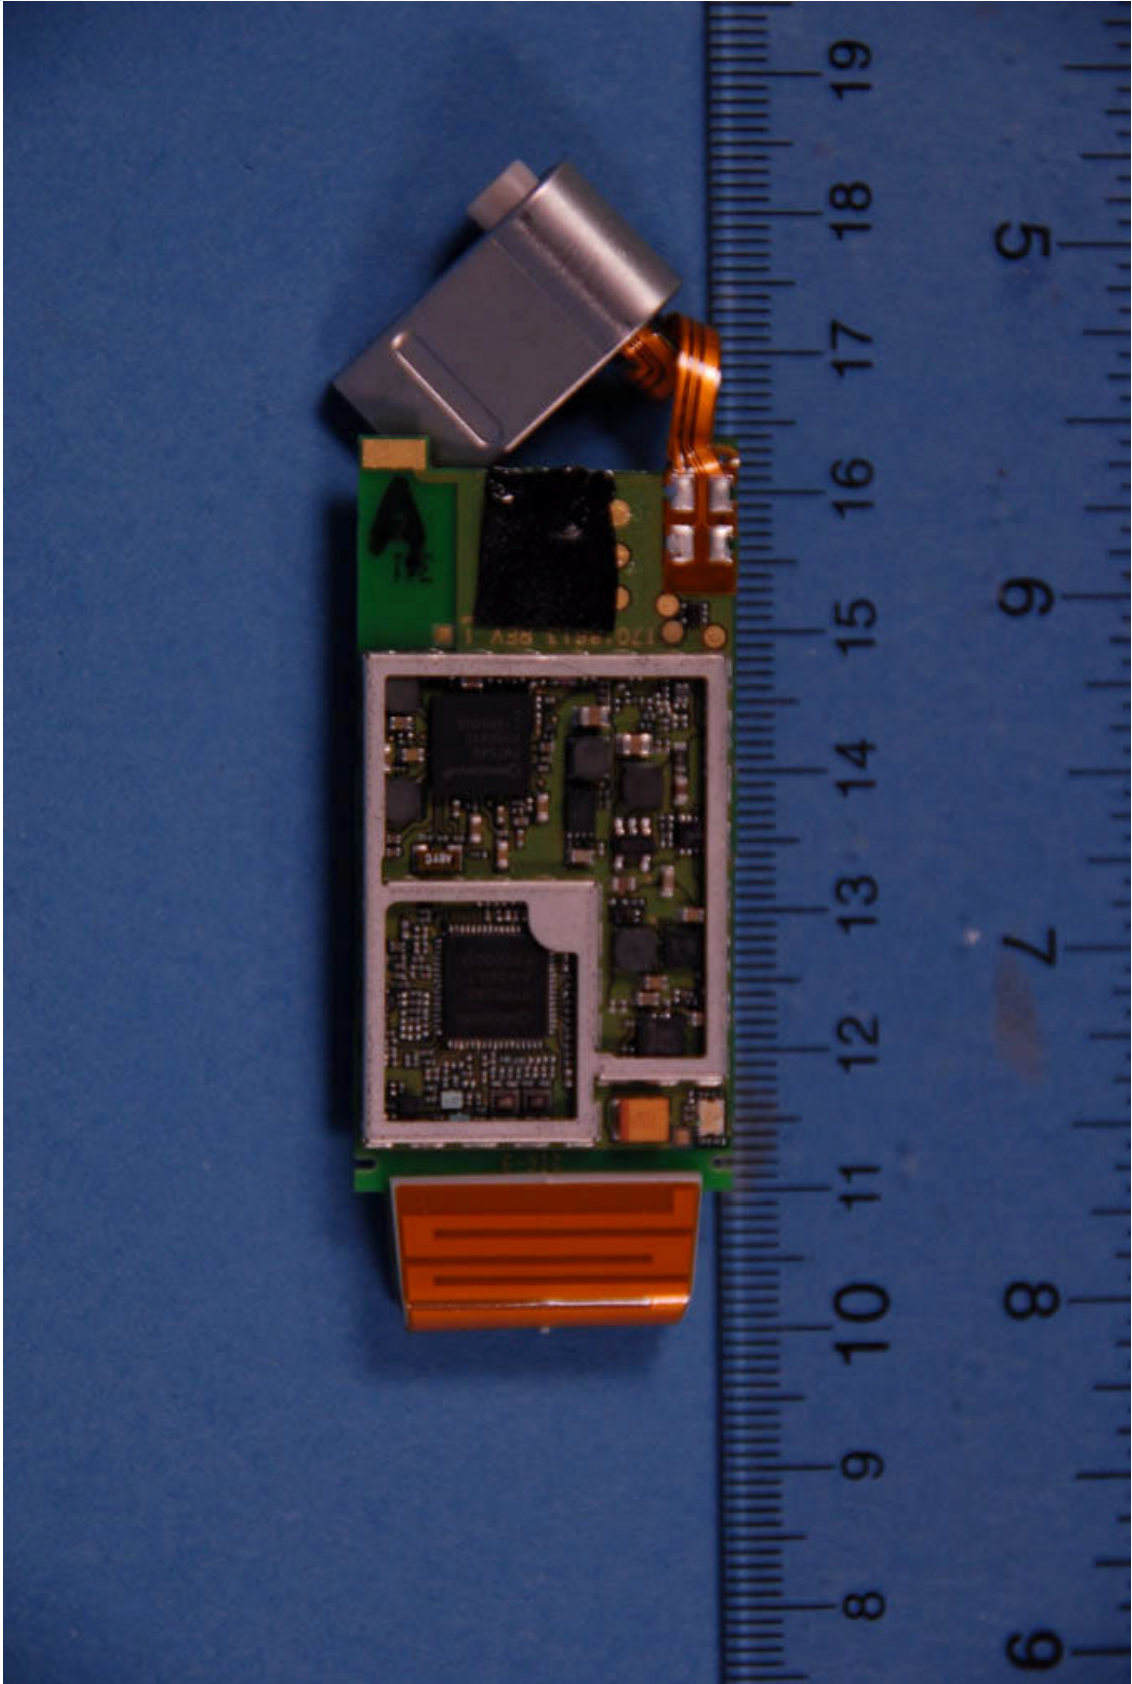

**INTERNAL PHOTOGRAPHS**

	<p>Novatel FCC ID: NBZNRM-MC996D</p>	<p>Model: MC996D</p>
<p>Internal Photos</p>	<p>EUT Type: 850/1900 GSM/GPRS/EDGE USB Modem</p>	<p>Page 1 of 7</p>

	<p>Novatel FCC ID: NBZNRM-MC996D</p>	<p>Model: MC996D</p>
<p>Internal Photos</p>	<p>EUT Type: 850/1900 GSM/GPRS/EDGE USB Modem</p>	<p>Page 2 of 7</p>

	Novatel FCC ID: NBZNRM-MC996D	Model: MC996D
Internal Photos	EUT Type: 850/1900 GSM/GPRS/EDGE USB Modem	Page 3 of 7

	Novatel FCC ID: NBZNRM-MC996D	Model: MC996D
Internal Photos	EUT Type: 850/1900 GSM/GPRS/EDGE USB Modem	Page 4 of 7

	Novatel FCC ID: NBZNRM-MC996D	Model: MC996D
Internal Photos	EUT Type: 850/1900 GSM/GPRS/EDGE USB Modem	Page 5 of 7

	Novatel FCC ID: NBZNRM-MC996D	Model: MC996D
Internal Photos	EUT Type: 850/1900 GSM/GPRS/EDGE USB Modem	Page 6 of 7

	Novatel FCC ID: NBZNRM-MC996D	Model: MC996D
Internal Photos	EUT Type: 850/1900 GSM/GPRS/EDGE USB Modem	Page 7 of 7