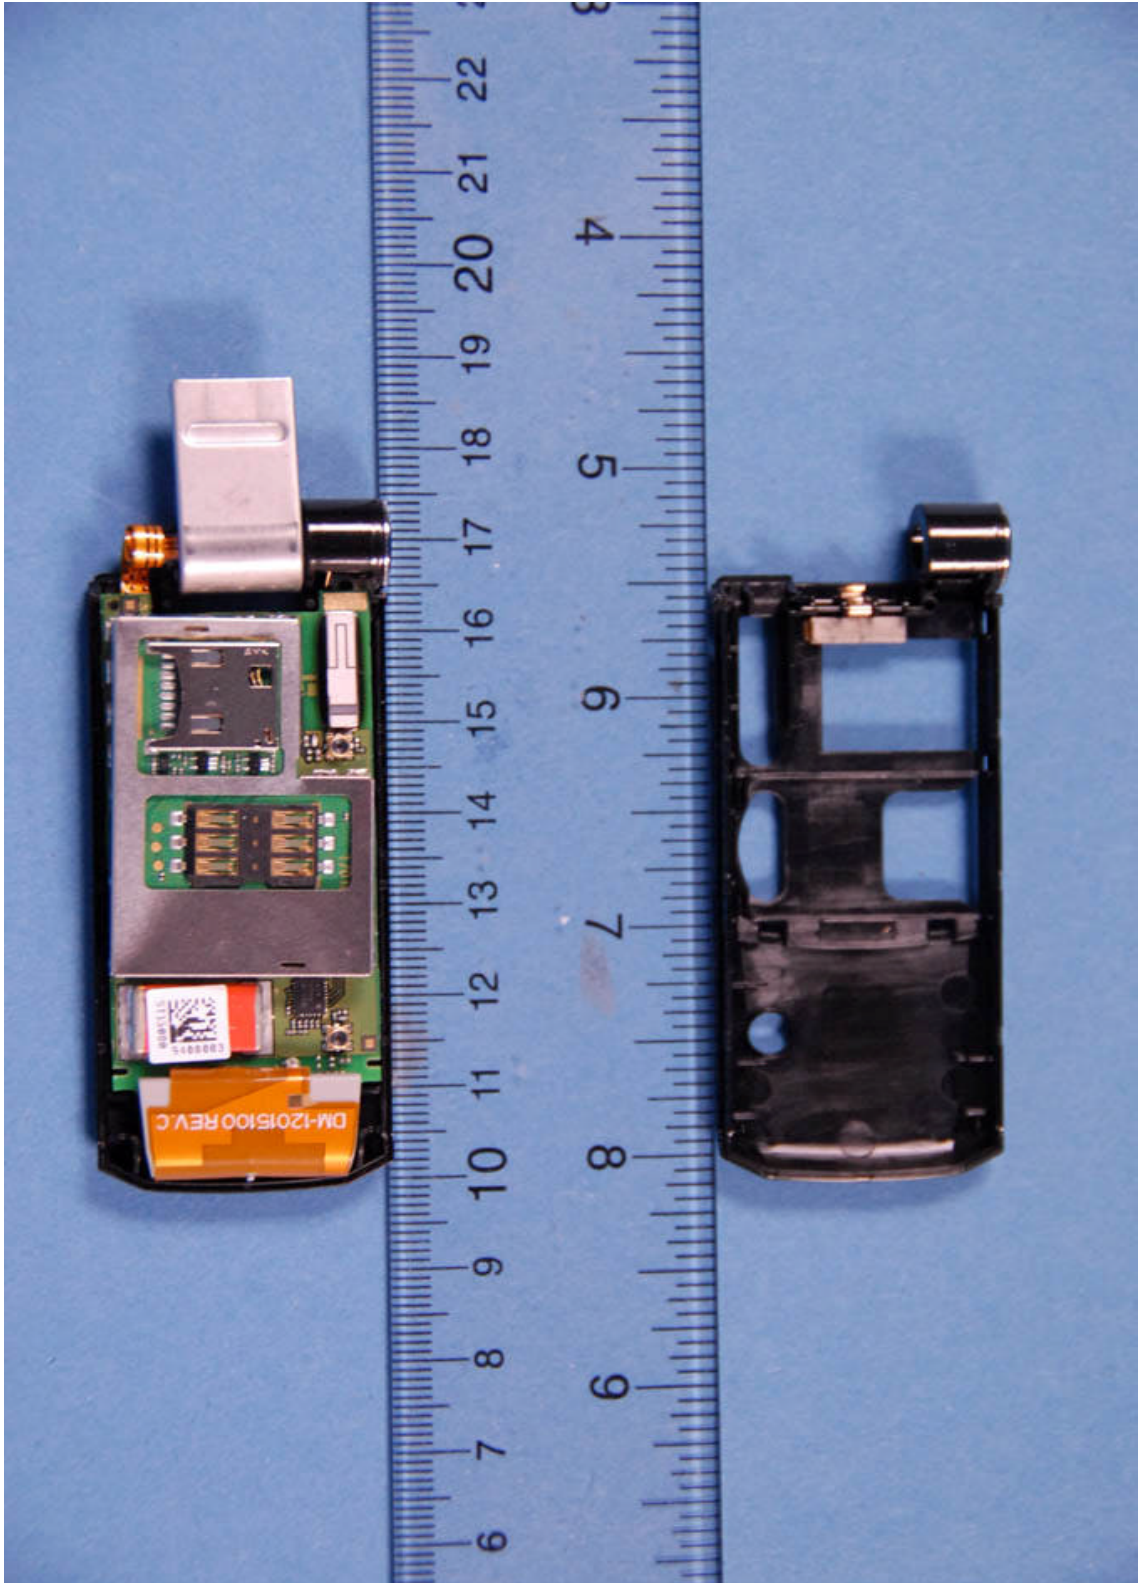

**INTERNAL PHOTOGRAPHS**

	<p>Novatel FCC ID: NBZNRM-MC996D</p>	<p>Model: MC996D</p>
<p>Internal Photos</p>	<p>EUT Type: 850/1900 GSM/GPRS/EDGE USB Modem</p>	<p>Page 1 of 7</p>

	<p>Novatel FCC ID: NBZNRM-MC996D</p>	<p>Model: MC996D</p>
<p>Internal Photos</p>	<p>EUT Type: 850/1900 GSM/GPRS/EDGE USB Modem</p>	<p>Page 2 of 7</p>

	Novatel FCC ID: NBZNRM-MC996D	Model: MC996D
Internal Photos	EUT Type: 850/1900 GSM/GPRS/EDGE USB Modem	Page 3 of 7

	Novatel FCC ID: NBZNRM-MC996D	Model: MC996D
Internal Photos	EUT Type: 850/1900 GSM/GPRS/EDGE USB Modem	Page 4 of 7

	Novatel FCC ID: NBZNRM-MC996D	Model: MC996D
Internal Photos	EUT Type: 850/1900 GSM/GPRS/EDGE USB Modem	Page 5 of 7

	Novatel FCC ID: NBZNRM-MC996D	Model: MC996D
Internal Photos	EUT Type: 850/1900 GSM/GPRS/EDGE USB Modem	Page 6 of 7

	Novatel FCC ID: NBZNRM-MC996D	Model: MC996D
Internal Photos	EUT Type: 850/1900 GSM/GPRS/EDGE USB Modem	Page 7 of 7