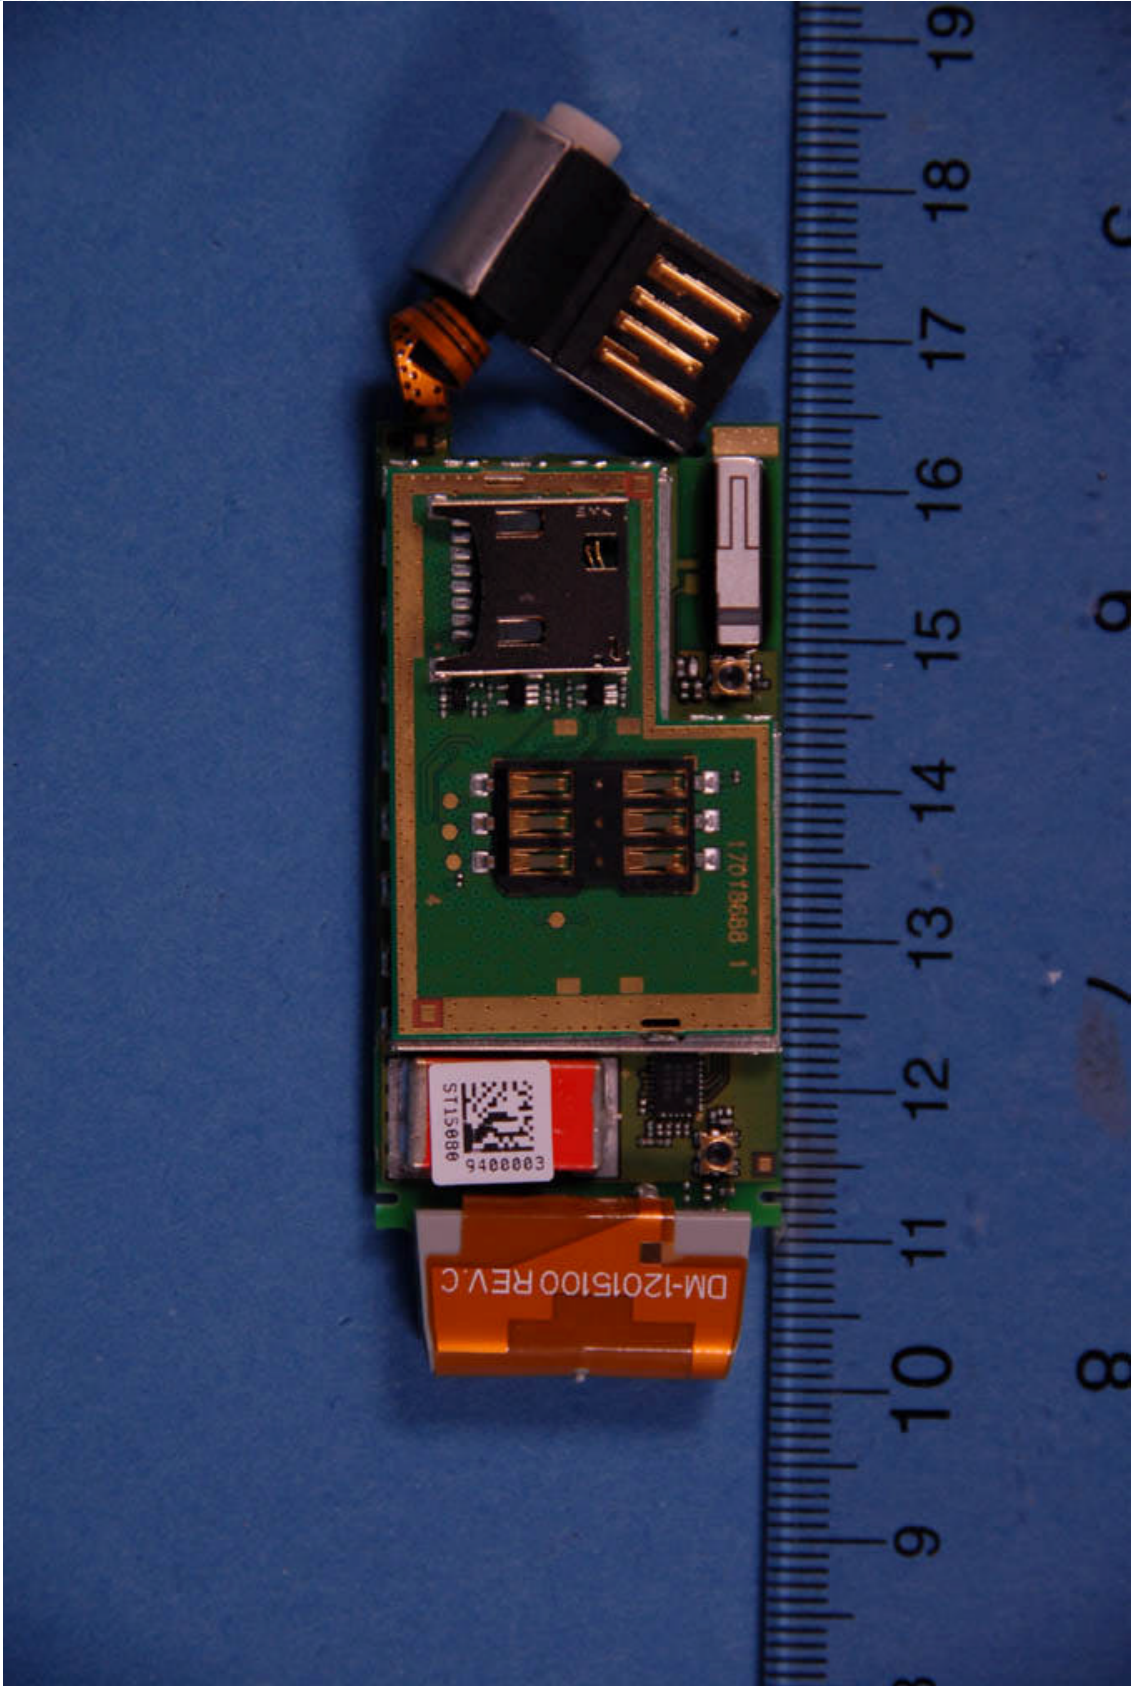

**INTERNAL PHOTOGRAPHS**

	<p>Novatel FCC ID: NBZNRM-MC996D</p>	<p>Model: MC996D</p>
<p>Internal Photos</p>	<p>EUT Type: 850/1900 GSM/GPRS/EDGE USB Modem</p>	<p>Page 1 of 7</p>

	<p>Novatel FCC ID: NBZNRM-MC996D</p>	<p>Model: MC996D</p>
<p>Internal Photos</p>	<p>EUT Type: 850/1900 GSM/GPRS/EDGE USB Modem</p>	<p>Page 2 of 7</p>

	Novatel FCC ID: NBZNRM-MC996D	Model: MC996D
Internal Photos	EUT Type: 850/1900 GSM/GPRS/EDGE USB Modem	Page 3 of 7

	Novatel FCC ID: NBZNRM-MC996D	Model: MC996D
Internal Photos	EUT Type: 850/1900 GSM/GPRS/EDGE USB Modem	Page 4 of 7

	Novatel FCC ID: NBZNRM-MC996D	Model: MC996D
Internal Photos	EUT Type: 850/1900 GSM/GPRS/EDGE USB Modem	Page 5 of 7

	Novatel FCC ID: NBZNRM-MC996D	Model: MC996D
Internal Photos	EUT Type: 850/1900 GSM/GPRS/EDGE USB Modem	Page 6 of 7

	Novatel FCC ID: NBZNRM-MC996D	Model: MC996D
Internal Photos	EUT Type: 850/1900 GSM/GPRS/EDGE USB Modem	Page 7 of 7