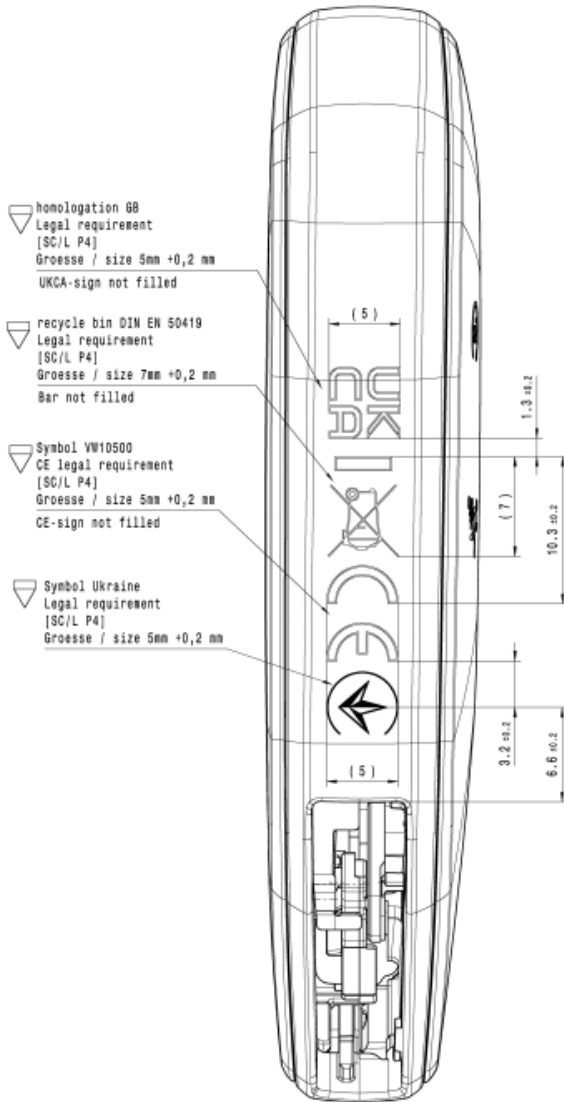

HELLA GmbH & Co. KGaA
59552 Lippstadt

FS191S LABEL LOCATION

homologation GB
Legal requirement
[SC/L P4]
Grösse / size 5mm ±0,2 mm
UKCA-sign not filled

recycle bin DIN EN 50419
Legal requirement
[SC/L P4]
Grösse / size 7mm ±0,2 mm
Bar not filled

Symbol VW10500
CE legal requirement
[SC/L P4]
Grösse / size 5mm ±0,2 mm
CE-sign not filled

Symbol Ukraine
Legal requirement
[SC/L P4]
Grösse / size 5mm ±0,2 mm

MHz-Angabe / MHz-declaration

Kundennummer/Customer-number (VW,SKODA) (siehe Tabelle/see table)
ZSB-Nummer/ZSB-number (SEAT) (siehe Tabelle/see table)
Zeichenhöhe/Letter size: 1,0mm
Zeichenbreite/Letter width: 90%
Zeichenabstand/Letter distance: 80%
Zeichensatz (=Schriftart)/Letter font type: DIN 1451B
Restliche Schriftgrösse 1,0mm/remaining letter size 1,0mm

Fertigungs-KW-/ production calendar
Kennzeichnung / week label
Schriftgrösse 1,5mm/Letter size 1,5mm

Russland-Kennzeichnung / Russia-Label
Symbolgrösse/ Symbol size 2,5-0,5 mm

Herstellland / country of origin
DE fuer Deutschland / DE for Germany
CN fuer China / CN for China

Taiwan-Kennzeichnung / Taiwan-label
Symbolgrösse/ Symbol size 2,5-0,5 mm

Brasilien-Kennzeichnung/
Brazil-Label

Herstelleradresse/ manufacturer address

Deutschland in kyrillisch (ukrainisch)
Germany in cyrillic (ukrainian)