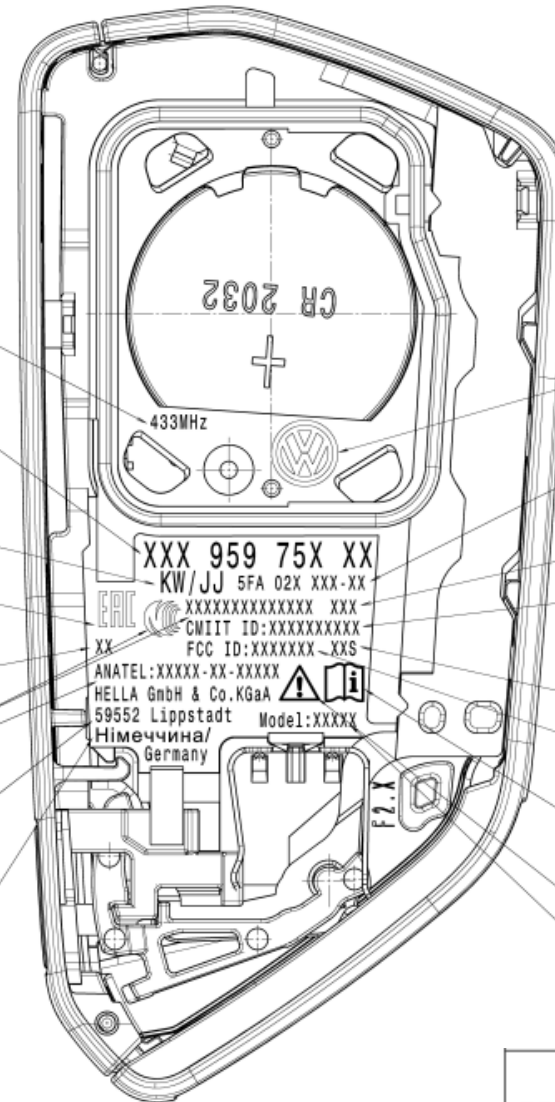

Symbol VW10500
CE legal requirement
[SC/L P4]
Grösse / size 5mm ±0,2 mm
CE-sign not filled

Symbol Ukraine
Legal requirement
[SC/L P4]
Grösse / size 5mm ±0,2 mm

MHz-Angabe / MHz-declaration

Kundennummer/Customer-number (VW,SKODA) (siehe Tabelle/see table)
ZSB-Nummer/ZSB-number (SEAT) (siehe Tabelle/see table)
Zeichenhöhe/Letter size: 1,0mm
Zeichenbreite/Letter width: 90%
Zeichenabstand/Letter distance: 80%
Zeichensatz (=Schriftart)/Letter font type: DIN 1451B
Restliche Schriftgrösse 1,0mm/remaining letter size 1,0mm

Fertigungs-KW-/ production calendar
Kennzeichnung / week label
Schriftgrösse 1,5mm/Letter size 1,5mm

Russland-Kennzeichnung / Russia-Label
Symbolgrösse/ Symbol size 2,5-0,5 mm

Herstellland / country of origin
DE fuer Deutschland / DE for Germany
CN fuer China / CN for China

Taiwan-Kennzeichnung / Taiwan-label
Symbolgrösse/ Symbol size 2,5-0,5 mm

Brasilien-Kennzeichnung/
Brazil-Label

Herstelleradresse/ manufacturer address

Deutschland in kyrillisch (ukrainisch)
Germany in cyrillic (ukrainian)

China-Kennzeichnung / China-Label

Generationsstand siehe Teilelebenslauf
Stage of development see history of change

USA-Kennzeichnung / USA-label

Handbuch-Logo / manual logo
Legal requirement
[SC/L P4]
Grösse / size 2.5 -0,5 mm