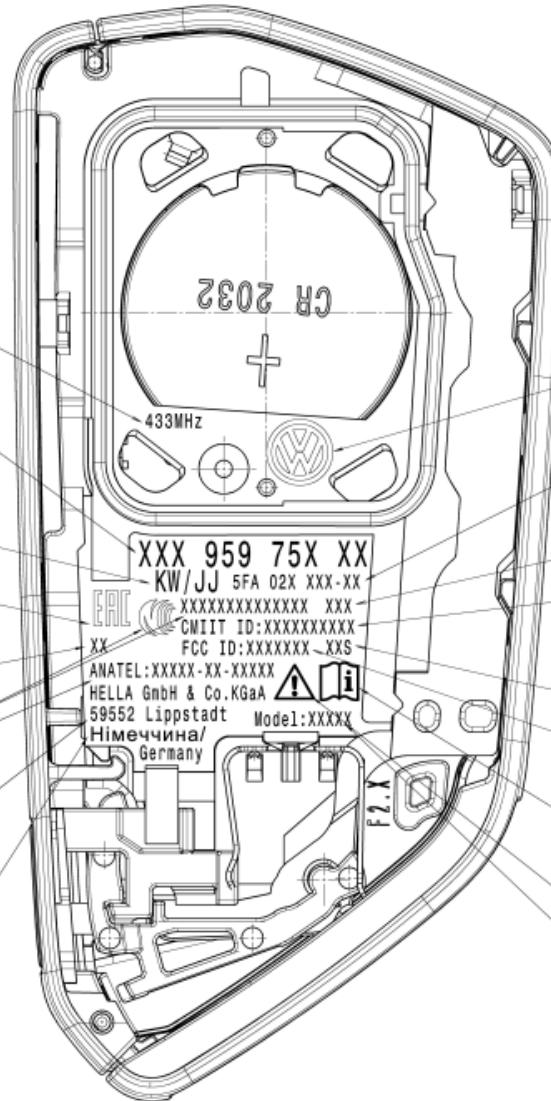

# FS1901S LABEL LOCATION

MHz-Angabe / MHz-declaration

Kundennummer/Customer-number (VW,SKODA) (siehe Tabelle/see table)  
ZSB-Nummer/ZSB-number (SEAT) (siehe Tabelle/see table)  
Zeichenhöhe/letter size: 1,8mm  
Zeichenbreite/letter width: 90%  
Zeichenabstand/letter distance: 80%  
Zeichensatz (=Schriftart)/letter font type: DIN 1451B  
Restliche Schriftgroesse 1,0mm/remaining letter size 1,0mm

Fertigungs-KW- / production calendar  
Kennzeichnung / week label  
Schriftgroesse 1,5mm/letter size 1,5mm

Russland-Kennzeichnung / Russia-label  
Symbolgroesse/ Symbol size 2,5-0,5 mm

Herstellland / country of origin  
DE fuer Deutschland / DE for Germany  
CN fuer China / CN for China

Taiwan-Kennzeichnung / Taiwan-label  
Symbolgroesse/ Symbol size 2,5-0,5 mm

Brasilien-Kennzeichnung/  
Brazil-label

Herstelleradresse/ manufacturer address

\*Deutschland\* in kyrillisch (ukrainisch)  
\*Germany\* in kyrillisch (ukrainian)

China-Kennzeichnung / China-label

Generationsstand siehe Teilelebenslauf  
Stage of development see history of change

USA-Kennzeichnung / USA-label

Handbuch-Logo / manual logo  
Legal requirement  
[SC/L P4]  
Groesse / size 2.5 -0,5 mm