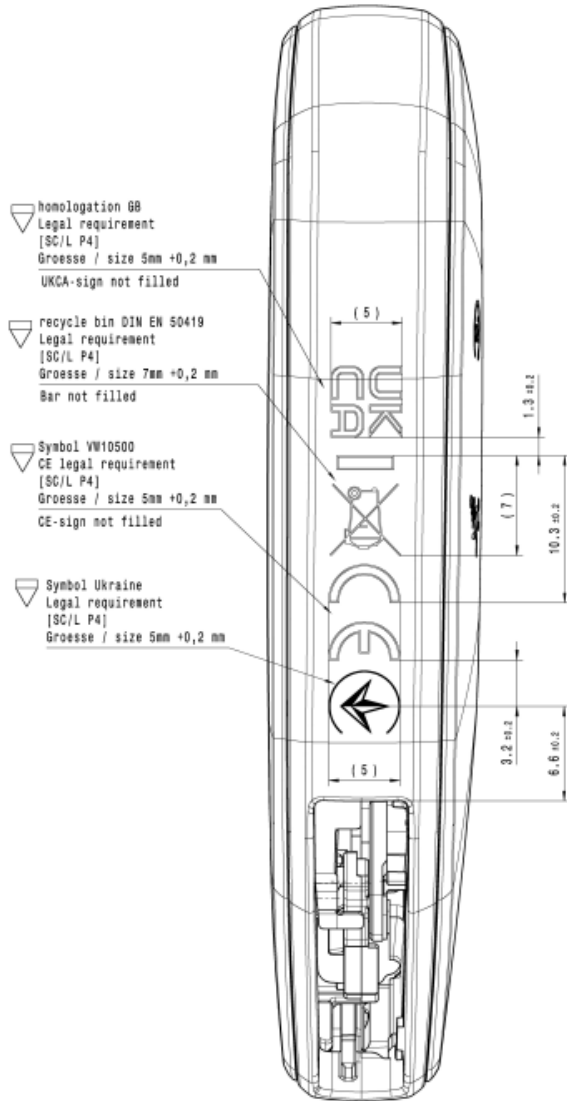

# FS1901S LABEL LOCATION

MHz-Angabe / MHz-declaration

Kundennummer/Customer-number (VW,SKODA) (siehe Tabelle/see table)  
ZSB-Nummer/ZSB-number (SEAT) (siehe Tabelle/see table)  
Zeichenhöhe/letter size: 1,8mm  
Zeichenbreite/letter width: 90%  
Zeichenabstand/letter distance: 80%  
Zeichensatz (=Schriftart)/letter font type: DIN 1451B  
Restliche Schriftgroesse 1,0mm/remaining letter size 1,0mm

Fertigungs-KW- / production calendar  
Kennzeichnung / week label  
Schriftgroesse 1,5mm/letter size 1,5mm

Russland-Kennzeichnung / Russia-label  
Symbolgroesse/ Symbol size 2,5-0,5 mm

Herstellland / country of origin  
DE fuer Deutschland / DE for Germany  
CN fuer China / CN for China

Taiwan-Kennzeichnung / Taiwan-label  
Symbolgroesse/ Symbol size 2,5-0,5 mm

Brasilien-Kennzeichnung/  
Brazil-label

Herstelleradresse/ manufacturer address

\*Deutschland\* in kyrillisch (ukrainisch)  
\*Germany\* in kyrillisch (ukrainian)

China-Kennzeichnung / China-label

Generationsstand siehe Teilelebenslauf  
Stage of development see history of change

USA-Kennzeichnung / USA-label

Handbuch-Logo / manual logo  
Legal requirement  
[SC/L P4]  
Groesse / size 2.5 -0,5 mm