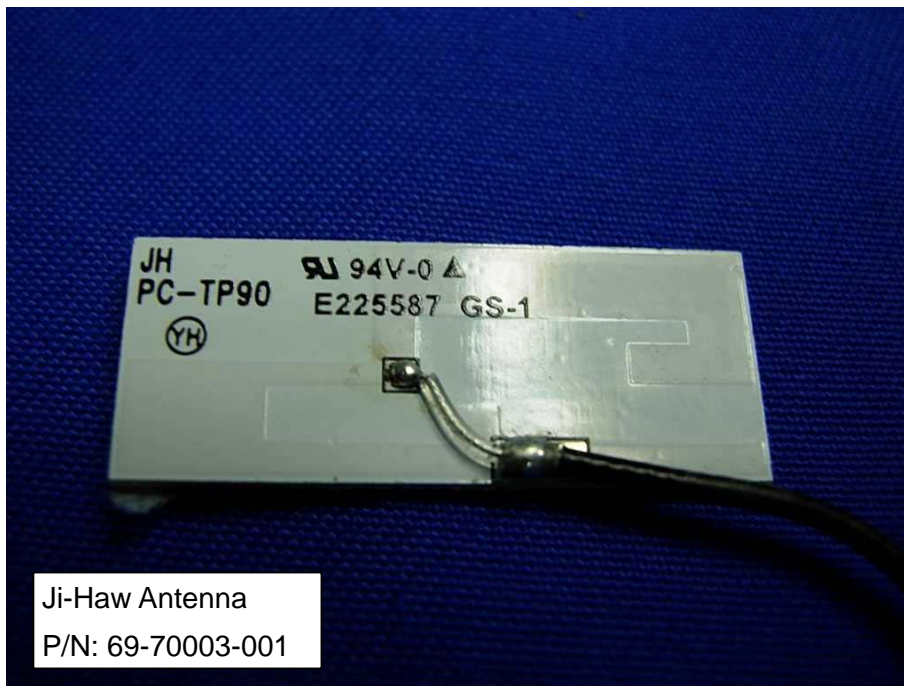

Ji-Haw Antenna
P/N: 69-70003-001

Ji-Haw Antenna
P/N: 69-70003-001