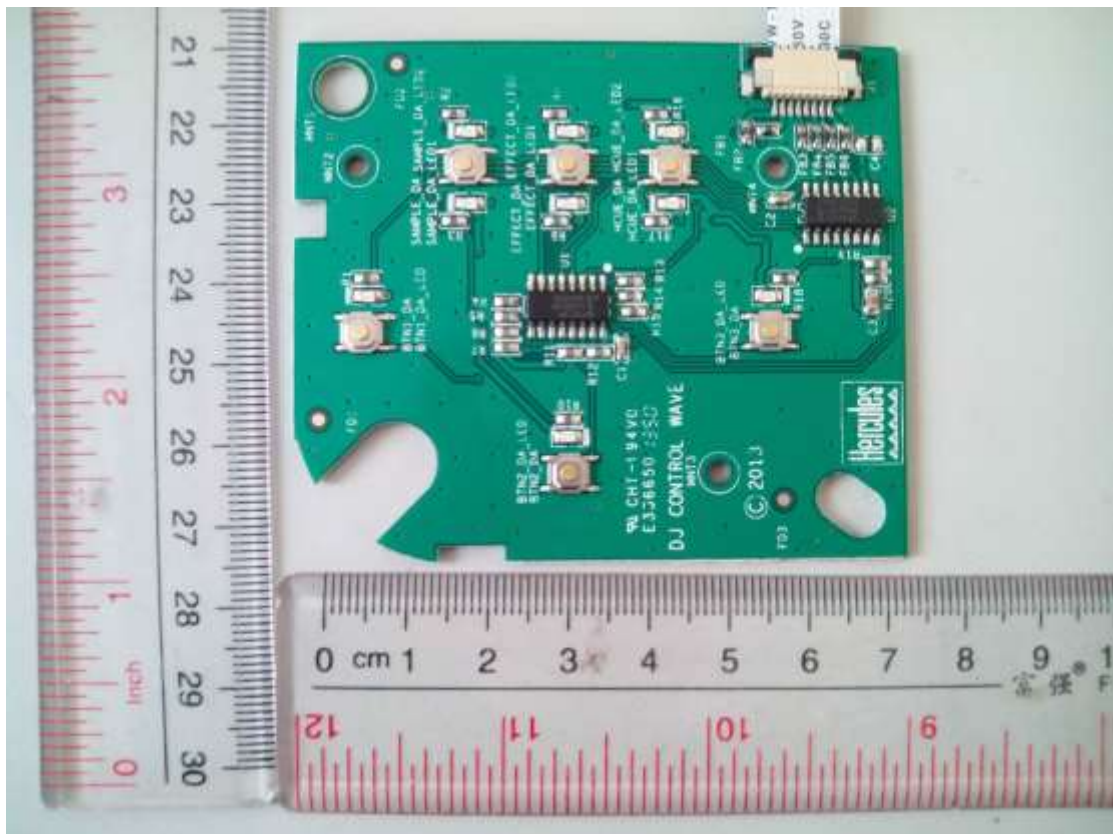

Internal Photos (DJ control)

BT antenna