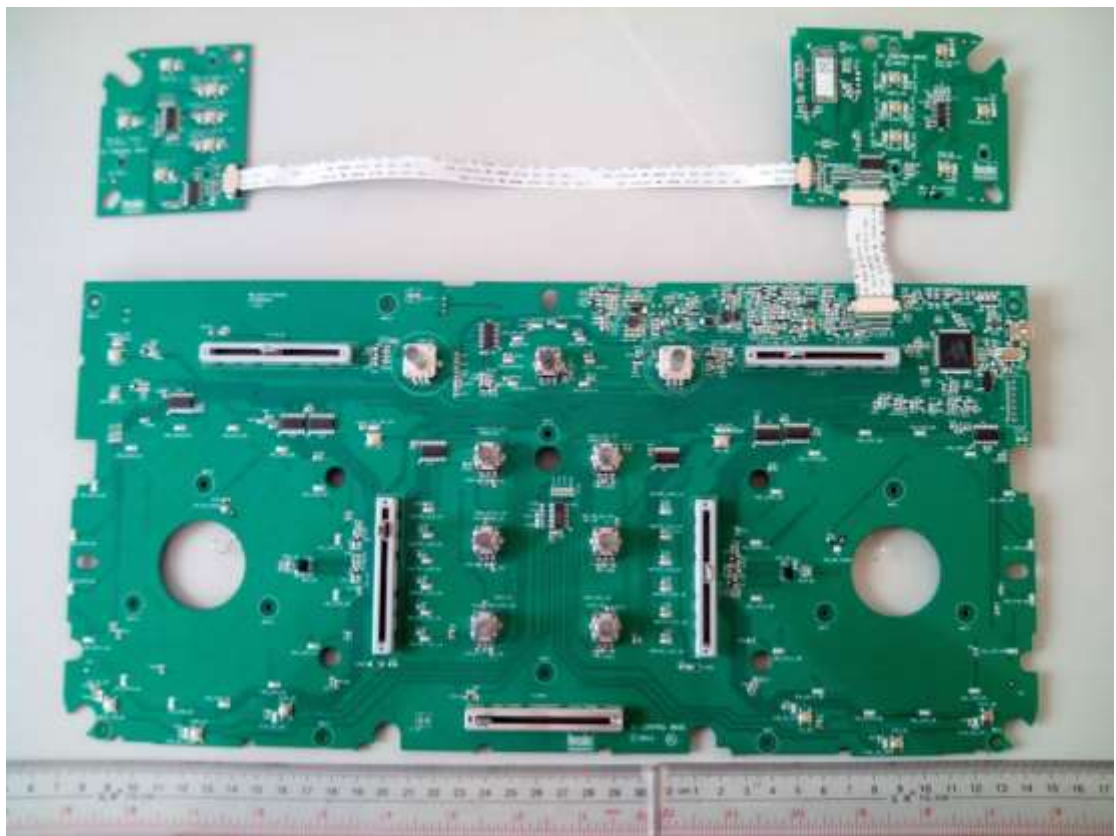

Internal Photos (DJ control)

BT antenna