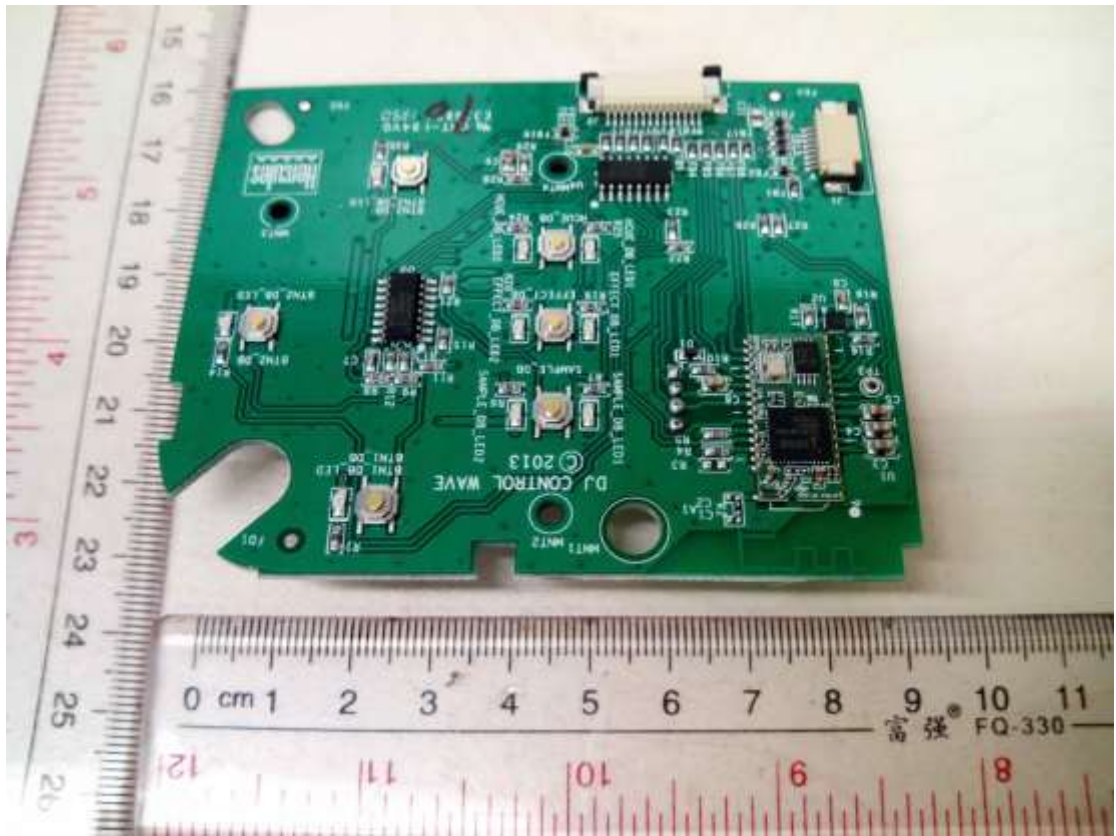

Internal Photos (DJ control)

BT antenna