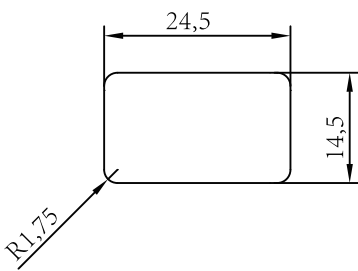

GP40B027-Y 機體貼紙印制规格说明

客戶名稱： Guillemot

LOGO
顏色：

本體顏色： 上蓋：SYS-

LOGO名稱： _____

Date: 2014/08/22

料號： LC6-148500-Y

尺寸： 24.5*14.5mm

材質： 80g銅板紙+光膜

誤差： -0.1mm

1:1

製作流程

附註

※ 版本→客戶看樣次數

料號： _____ 版本： 1 核准： _____ 校對： _____ 製稿： _____

認可單位	業務	客戶
簽認		

會知單位	生技	產品工程	品管	生產
簽認				

THRUSTMASTER

THRUSTMASTER
SCORE A™

Wireless
gamepad

FCC ID: NAM2960762
Power: 3xAAA LR03 1.5V
Made in China / Fabriqué en Chine

Label location