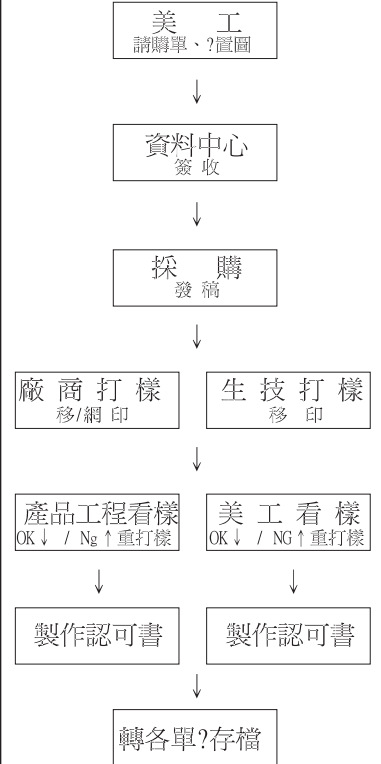

材質： 80g銅板紙+光膜

誤差： -0.1mm

1:1

製作流程

附註

※ 版本→客戶看樣次數

料號： _____ 版本： 1 核准： _____ 校對： _____ 製稿： _____

認可單位	業務	客戶
簽認		

會知單位	生技	產品工程	品管	生產
簽認				

THRUSTMASTER

THRUSTMASTER
SCORE A™

Wireless
gamepad

FCC ID: NAM2960762
Power: 3xAAA LR03 1.5V
Made in China / Fabriqué en Chine

Label location