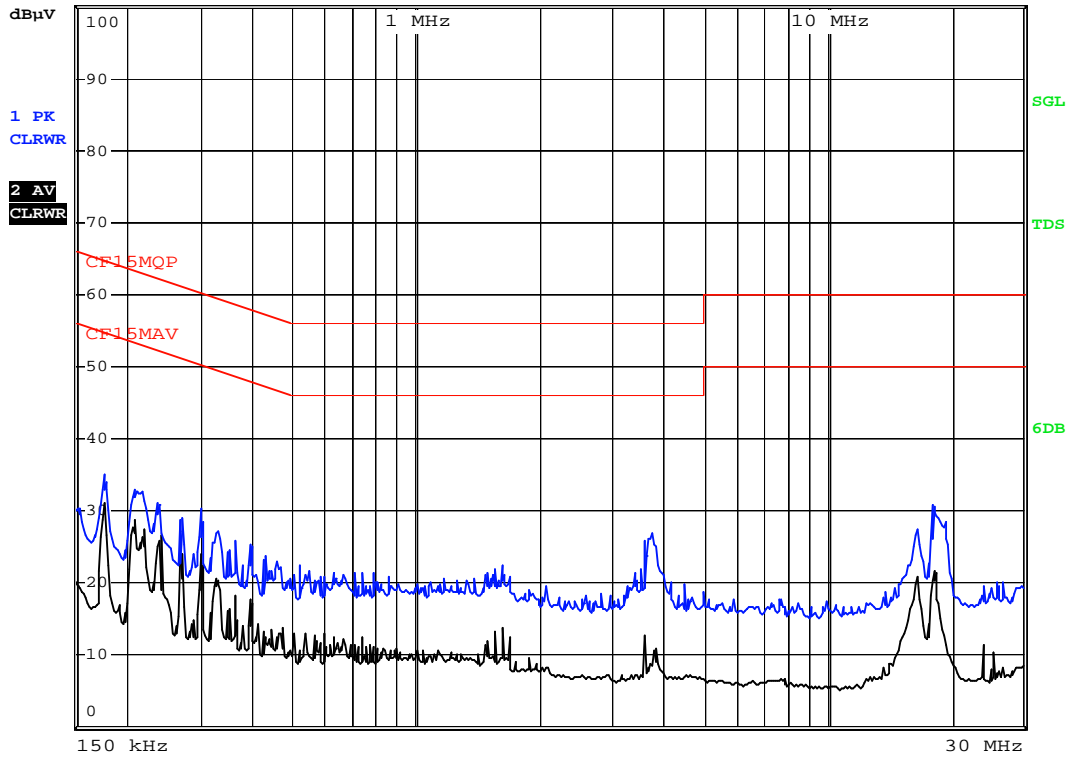

Report No.: 0716642
AC mains "L"

RBW 9 kHz
MT 100 ms

Att 10 dB AUTO PREAMP OFF

Ctrl No.: N/A

Report No.: 0716642
AC mains "N"

RBW 9 kHz
MT 100 ms

Att 10 dB AUTO PREAMP OFF

Ctrl No.: N/A