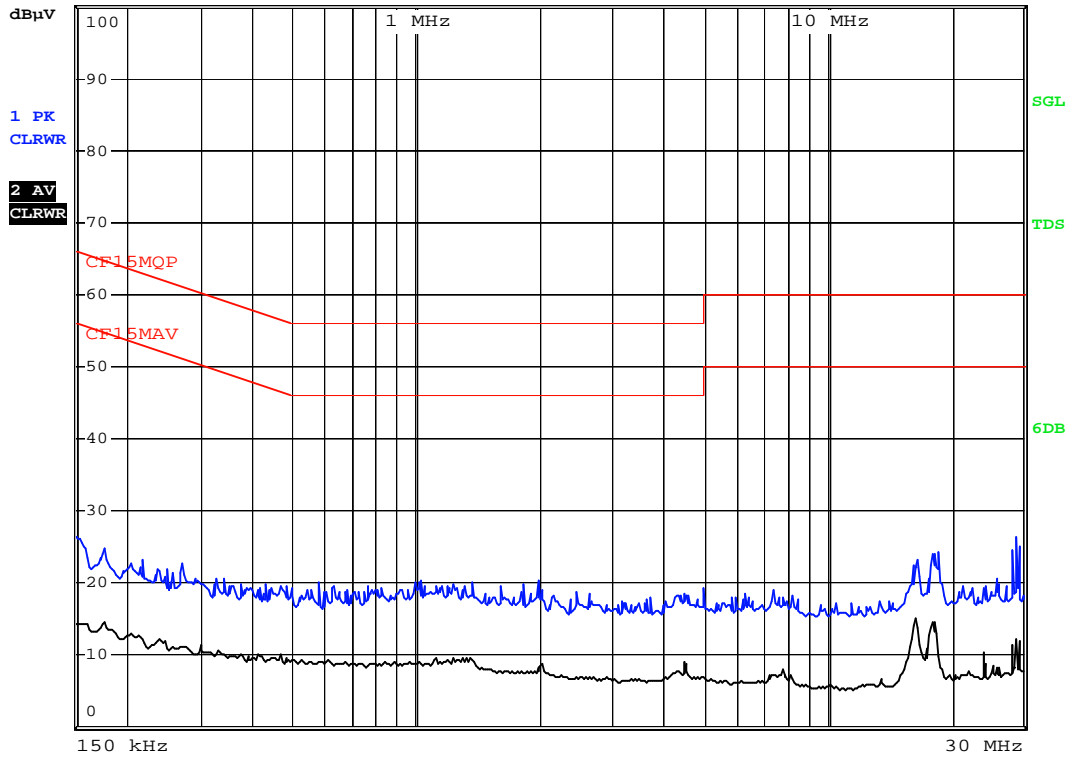

Report No.: 0716642
AC mains "L"

RBW 9 kHz
MT 100 ms

Att 10 dB AUTO PREAMP OFF

Ctrl No.: N/A

Report No.: 0716642
AC mains "N"

RBW 9 kHz
MT 100 ms

Att 10 dB AUTO PREAMP OFF

Ctrl No.: N/A