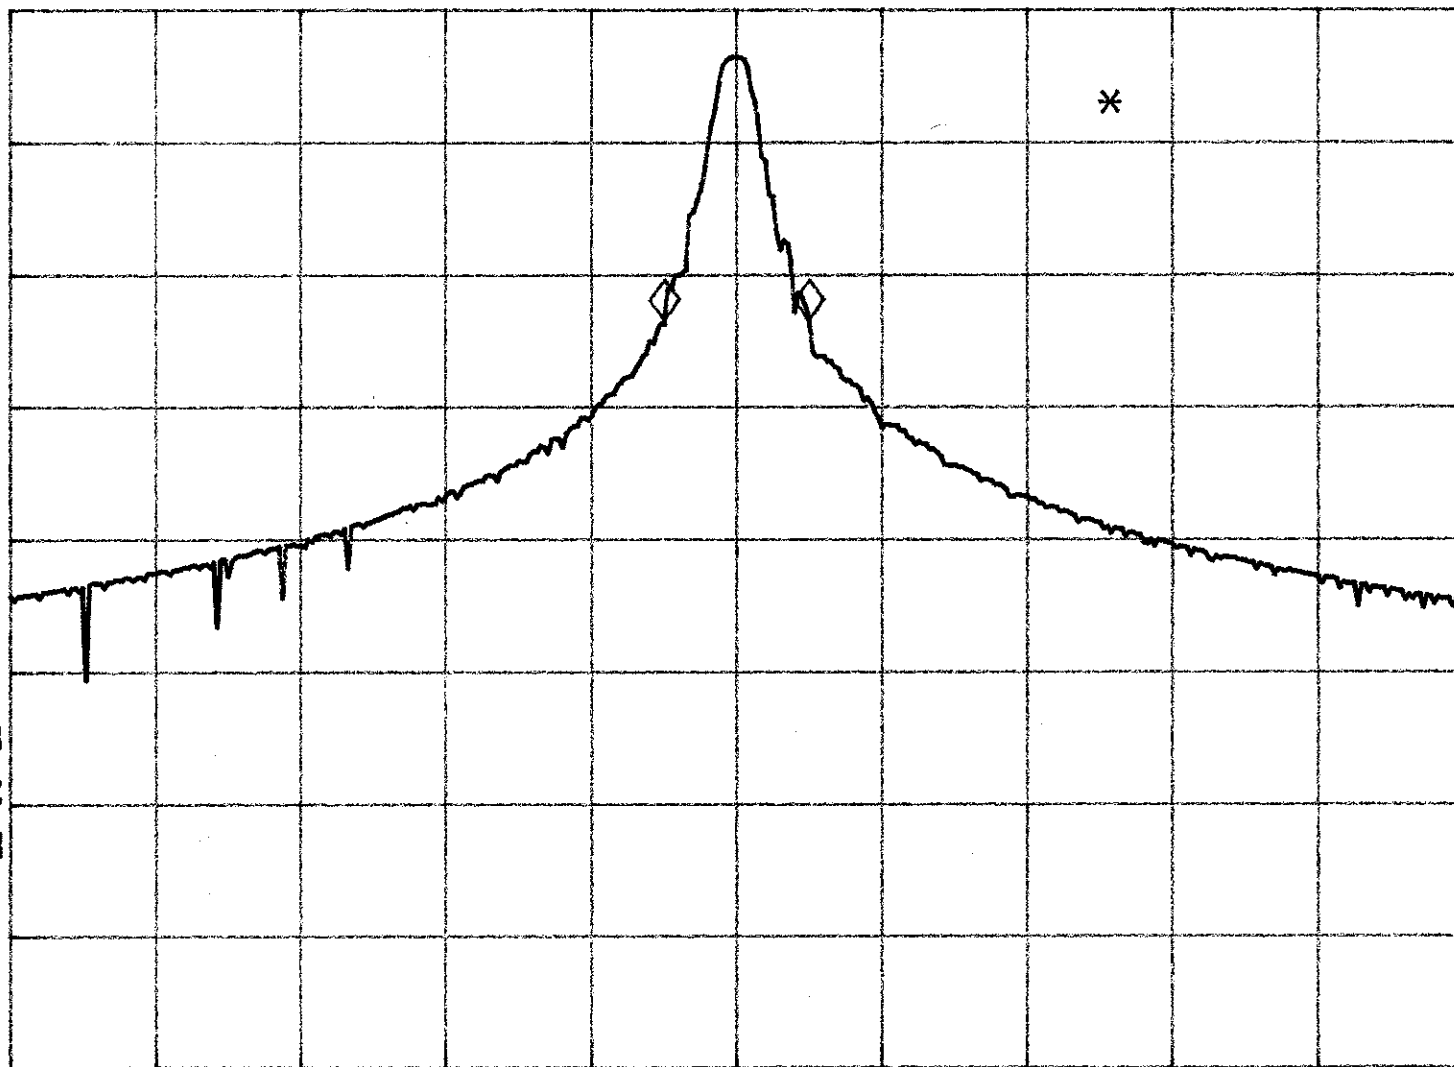

FCC ID: N9KSMARTCREMOTE

hp

REF 97.0 dBμV

AT 10 dB

MKR 20.0 KHz

.00 dB

PEAK  
LOG  
10  
dB/

VA SB  
SC FC  
CORR

CENTER 318.0000 MHz

#RES BW 3.0 KHz

#VBW 3 MHz

SPAN 200.0 KHz

SWP 100 msec