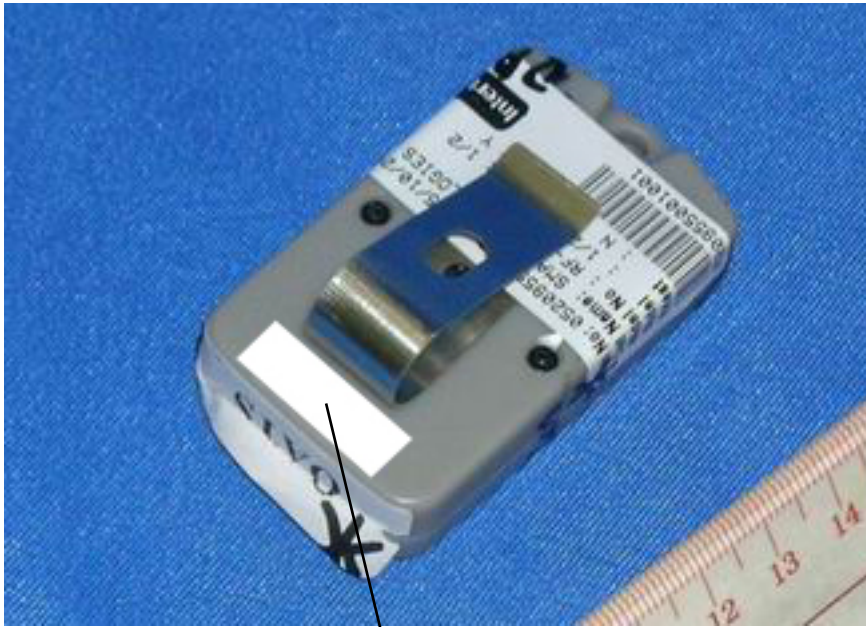

27 mm

8 mm

**GIO**

**FCC ID:N9KSMARTECDO201TX**

FCC label Location