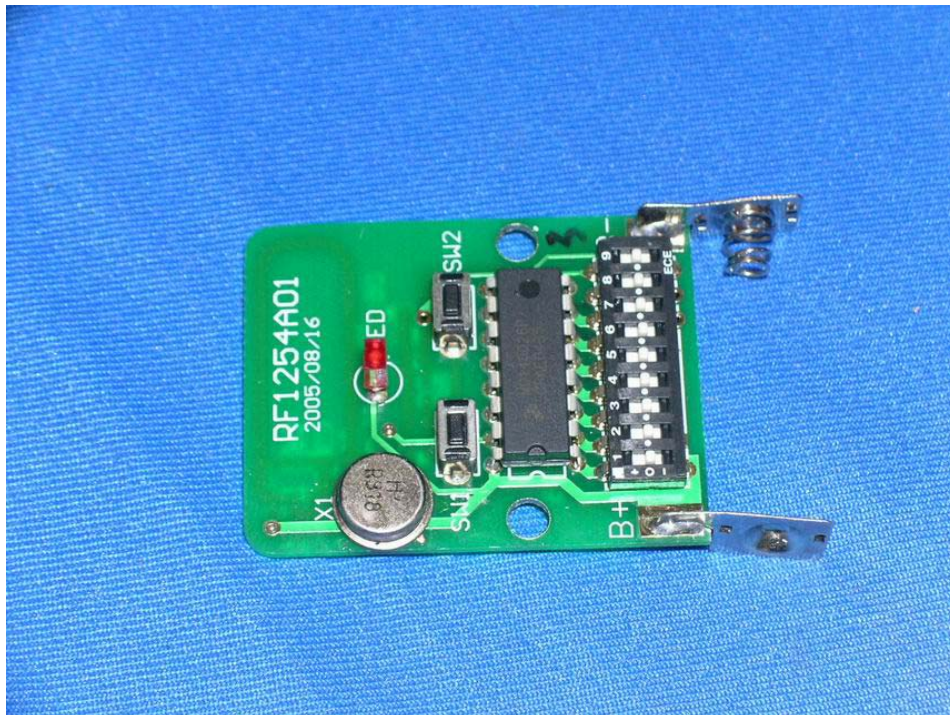

Test Setup

FCC ID : N9KSMARTECDO201TX

Model: DO-201

Internal Photo - 1

Internal Photo - 2

Test Setup

FCC ID : N9KSMARTECDO201TX

Internal Photo - 3

Test Setup

FCC ID : N9KSMARTECDO201TX

Model: DO-202

Internal Photo - 4

Internal Photo - 5

Test Setup

FCC ID : N9KSMARTECDO201TX

Internal Photo - 6