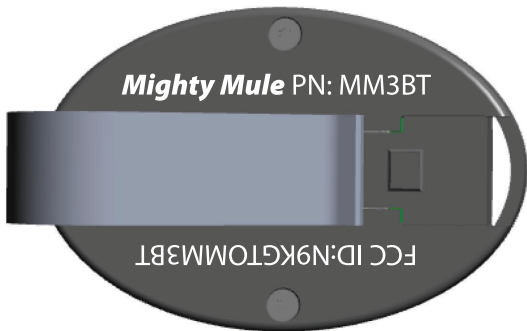

Pantone white

**Mighty Mule** PN: MM3BT

FCC ID:N9KGTOMM3BT

**Mighty Mule** PN: MM3BT

FCC ID:N9KGTOMM3BT