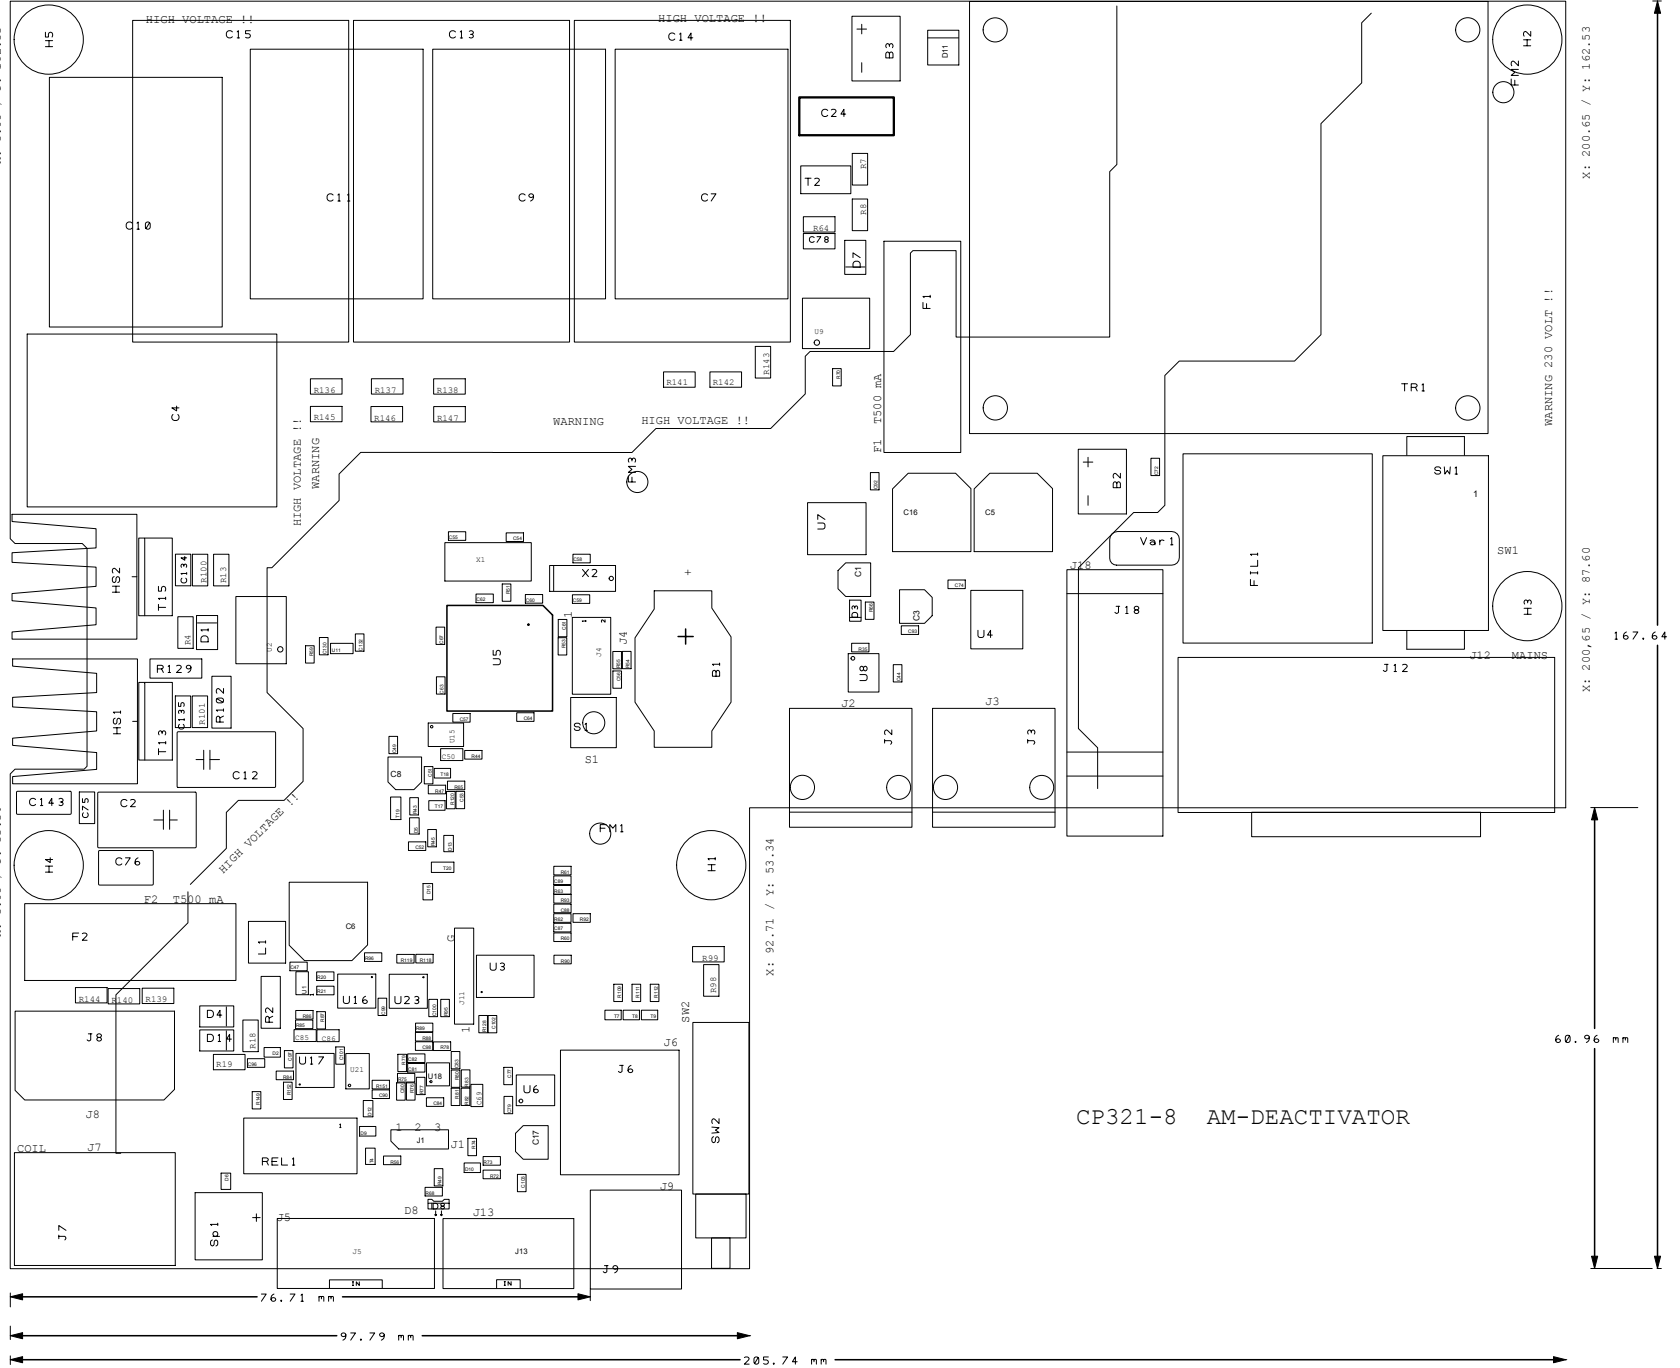

X: 5.08 / Y: 162.53

X: 5.08 / Y: 53.34

X: 92.71 / Y: 53.34

X: 200.65 / Y: 162.53

X: 200.65 / Y: 87.60

CP321-8 AM-DEACTIVATOR

76.71 mm

97.79 mm

205.74 mm

60.96 mm

167.64 mm

WARNING 230 VOLT !!

HIGH VOLTAGE !!
WARNING

WARNING HIGH VOLTAGE !!

F1 T500 mA

J2