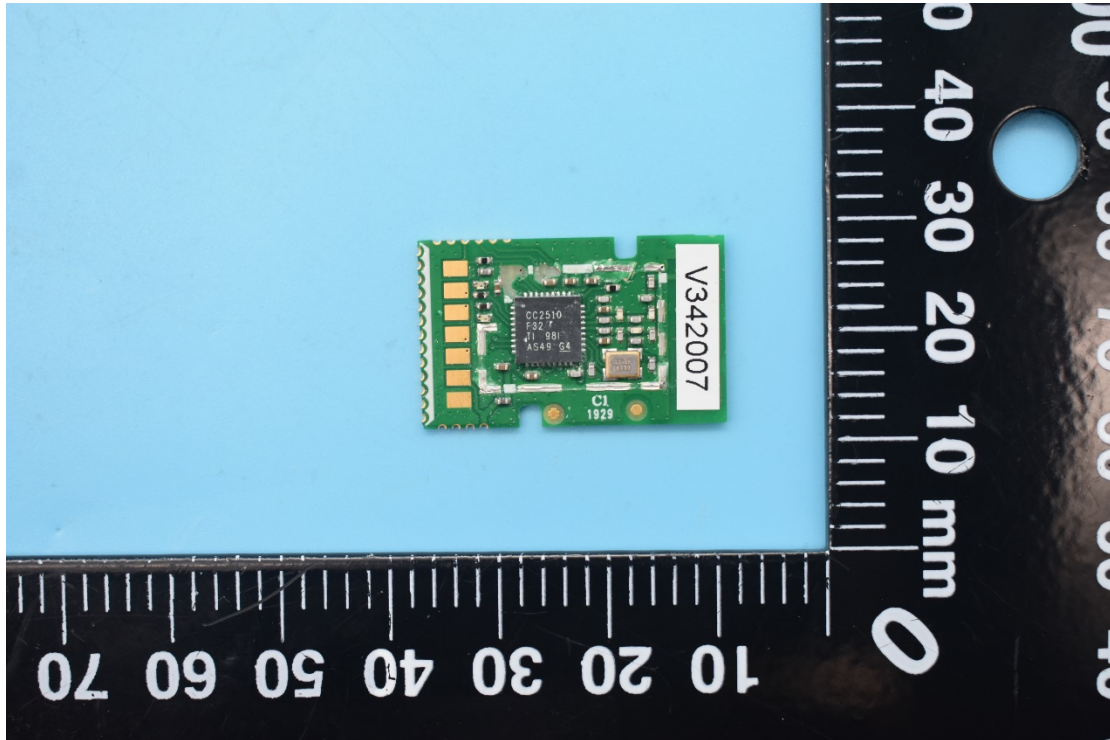

FCC ID:N8NLS4RF043610D0, IC:21461-4RF043610D0

Internal Photos

1. EUT uncover view

2. Antenna view