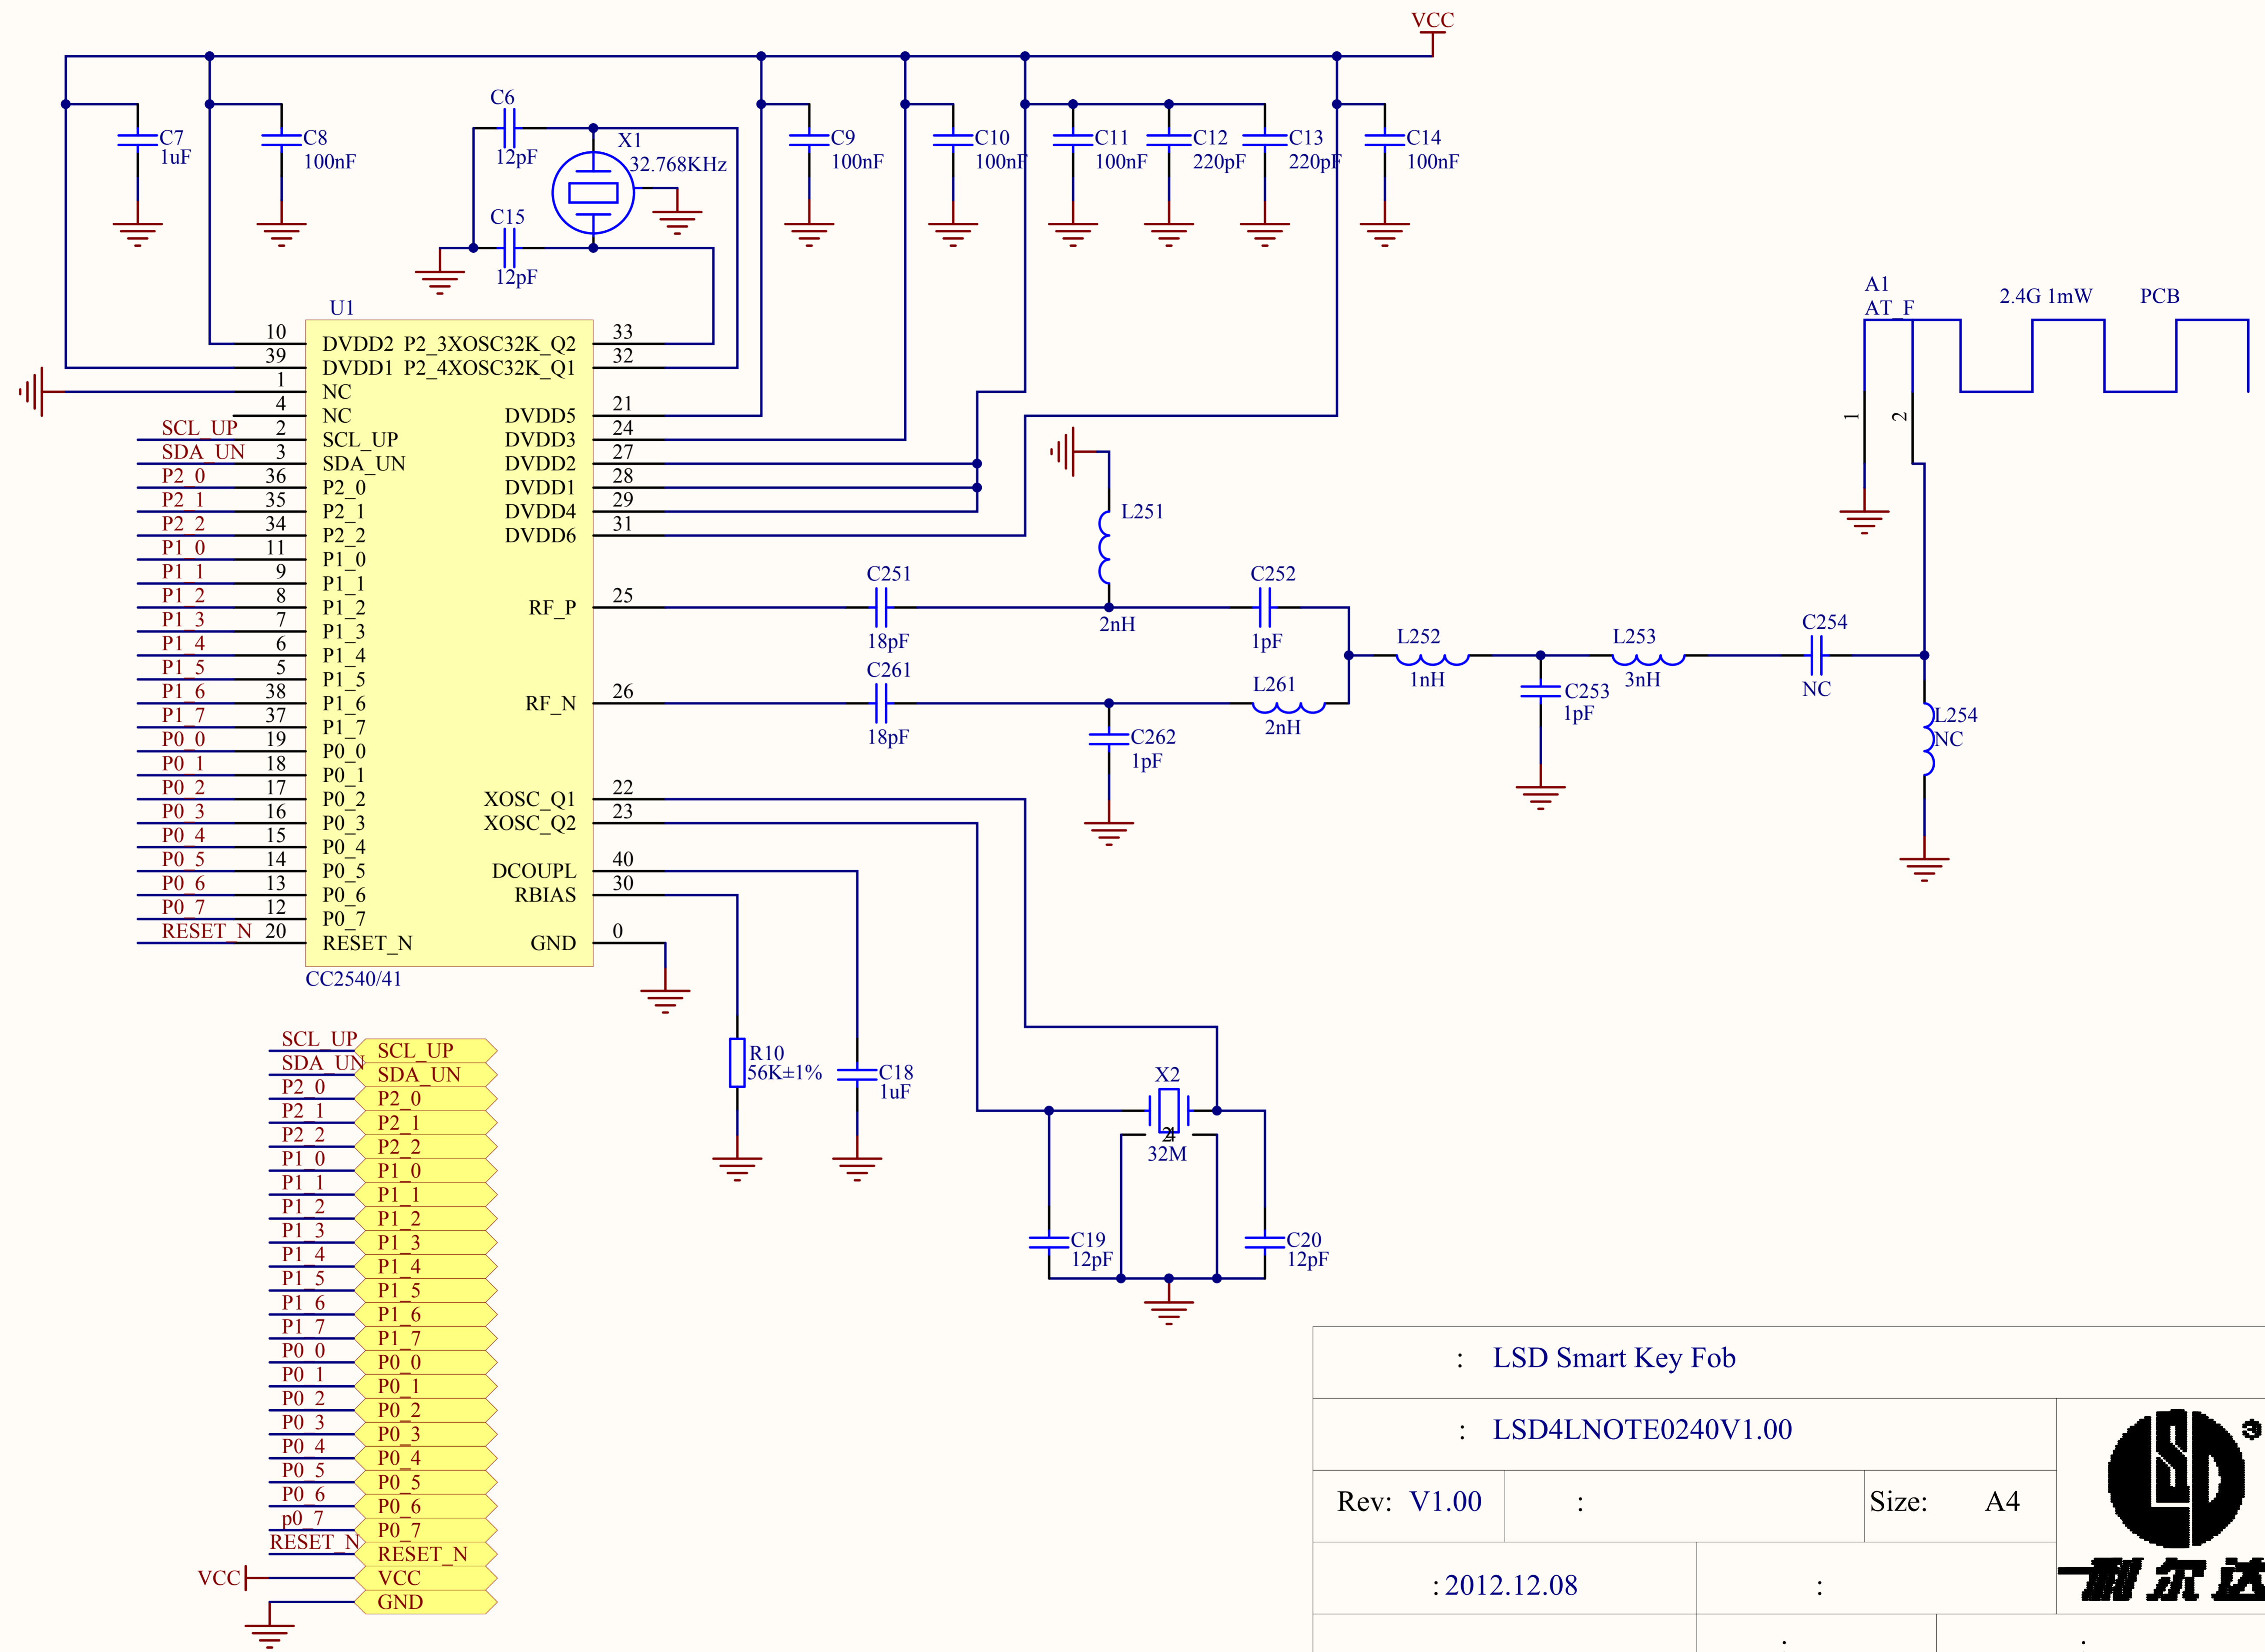

: LSD Smart Key Fob

: LSD4LNOTE0240V1.01

Rev: V1.01

:

Size: A4

: 2013.01.11

:

:

:

: LSD Smart Key Fob

: LSD4LNOTE0240V2.00

| | | |
|------------|---|----------|
| Rev: V2.00 | : | Size: A4 |
|------------|---|----------|

: 2013.03.08

: 2013.03.08

| | | | |
|---------|-------|----------------|----|
| 10 | DVDD2 | P2_3XOSC32K_Q2 | 33 |
| 39 | DVDD1 | P2_4XOSC32K_Q1 | 32 |
| 1 | NC | | |
| 4 | NC | | |
| SCL_UP | 2 | DVDD5 | 21 |
| SDA_UN | 3 | DVDD3 | 24 |
| P2_0 | 36 | DVDD2 | 27 |
| P2_1 | 35 | DVDD1 | 28 |
| P2_2 | 34 | DVDD4 | 29 |
| P1_0 | 11 | DVDD6 | 31 |
| P1_1 | 9 | | |
| P1_2 | 8 | RF_P | 25 |
| P1_3 | 7 | | |
| P1_4 | 6 | | |
| P1_5 | 5 | RF_N | 26 |
| P1_6 | 38 | | |
| P1_7 | 37 | | |
| P0_0 | 19 | | |
| P0_1 | 18 | | |
| P0_2 | 17 | XOSC_Q1 | 22 |
| P0_3 | 16 | XOSC_Q2 | 23 |
| P0_4 | 15 | | |
| P0_5 | 14 | DCOUP | 40 |
| P0_6 | 13 | RBIAS | 30 |
| P0_7 | 12 | | |
| RESET_N | 20 | RESET_N | 0 |

| | |
|---------|---------|
| SCL_UP | SCL_UP |
| SDA_UN | SDA_UN |
| P2_0 | P2_0 |
| P2_1 | P2_1 |
| P2_2 | P2_2 |
| P1_0 | P1_0 |
| P1_1 | P1_1 |
| P1_2 | P1_2 |
| P1_3 | P1_3 |
| P1_4 | P1_4 |
| P1_5 | P1_5 |
| P1_6 | P1_6 |
| P1_7 | P1_7 |
| P0_0 | P0_0 |
| P0_1 | P0_1 |
| P0_2 | P0_2 |
| P0_3 | P0_3 |
| P0_4 | P0_4 |
| P0_5 | P0_5 |
| P0_6 | P0_6 |
| p0_7 | P0_7 |
| RESET_N | RESET_N |
| VCC | VCC |
| GND | GND |