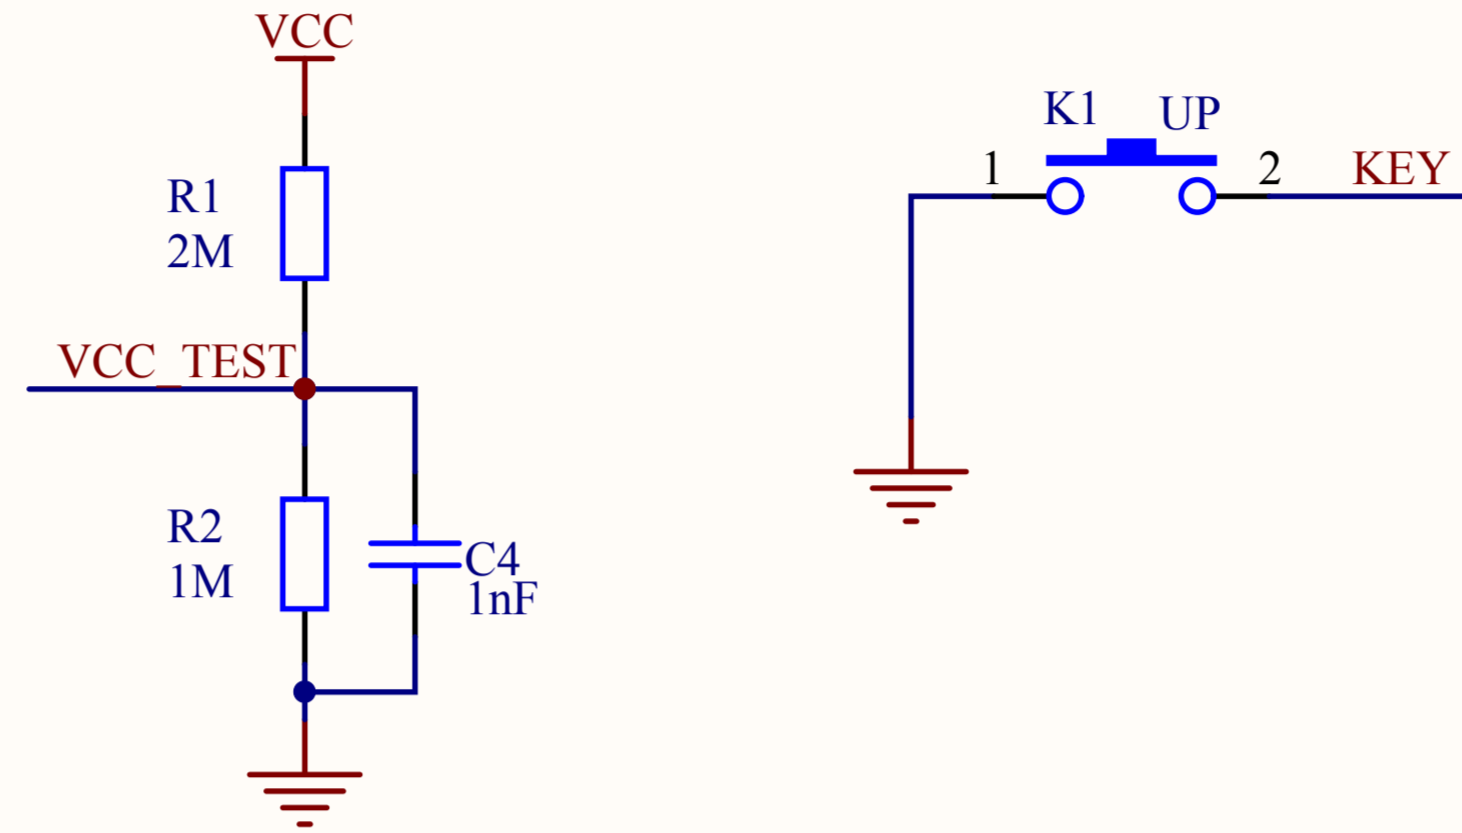

: LSD Smart Key Fob

: LSD4LNOTE0240V1.01

Rev: V1.01

:

Size: A4

: 2013.01.11

:

:

:

: LSD Smart Key Fob

: LSD4LNOTE0240V2.00

| | | |
|------------|---|----------|
| Rev: V2.00 | : | Size: A4 |
|------------|---|----------|

: 2013.03.08

: 2013.03.08

| | | | |
|---------|-------|----------------|----|
| 10 | DVDD2 | P2_3XOSC32K_Q2 | 33 |
| 39 | DVDD1 | P2_4XOSC32K_Q1 | 32 |
| 1 | NC | | |
| 4 | NC | | |
| SCL_UP | 2 | DVDD5 | 21 |
| SDA_UN | 3 | DVDD3 | 24 |
| P2_0 | 36 | DVDD2 | 27 |
| P2_1 | 35 | DVDD1 | 28 |
| P2_2 | 34 | DVDD4 | 29 |
| P1_0 | 11 | DVDD6 | 31 |
| P1_1 | 9 | | |
| P1_2 | 8 | RF_P | 25 |
| P1_3 | 7 | | |
| P1_4 | 6 | | |
| P1_5 | 5 | RF_N | 26 |
| P1_6 | 38 | | |
| P1_7 | 37 | | |
| P0_0 | 19 | | |
| P0_1 | 18 | | |
| P0_2 | 17 | XOSC_Q1 | 22 |
| P0_3 | 16 | XOSC_Q2 | 23 |
| P0_4 | 15 | | |
| P0_5 | 14 | DCOUP | 40 |
| P0_6 | 13 | RBIAS | 30 |
| P0_7 | 12 | | |
| RESET_N | 20 | RESET_N | 0 |

| | |
|---------|---------|
| SCL_UP | SCL_UP |
| SDA_UN | SDA_UN |
| P2_0 | P2_0 |
| P2_1 | P2_1 |
| P2_2 | P2_2 |
| P1_0 | P1_0 |
| P1_1 | P1_1 |
| P1_2 | P1_2 |
| P1_3 | P1_3 |
| P1_4 | P1_4 |
| P1_5 | P1_5 |
| P1_6 | P1_6 |
| P1_7 | P1_7 |
| P0_0 | P0_0 |
| P0_1 | P0_1 |
| P0_2 | P0_2 |
| P0_3 | P0_3 |
| P0_4 | P0_4 |
| P0_5 | P0_5 |
| P0_6 | P0_6 |
| p0_7 | P0_7 |
| RESET_N | RESET_N |
| VCC | VCC |
| GND | GND |