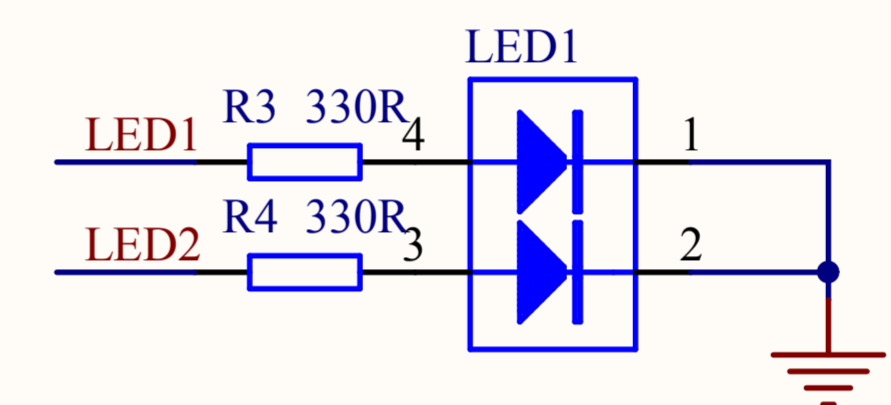

: LSD Smart Key Fob

: LSD4LNOTE0240V1.01

Rev: V1.01

:

Size: A4

: 2013.01.11

:

:

:

: LSD Smart Key Fob

: LSD4LNOTE0240V2.00

| | | |
|------------|---|----------|
| Rev: V2.00 | : | Size: A4 |
|------------|---|----------|

: 2013.03.08

: 2013.03.08

| | | | |
|---------|-------|----------------|----|
| 10 | DVDD2 | P2_3XOSC32K_Q2 | 33 |
| 39 | DVDD1 | P2_4XOSC32K_Q1 | 32 |
| 1 | NC | | |
| 4 | NC | | |
| SCL_UP | 2 | DVDD5 | 21 |
| SDA_UN | 3 | DVDD3 | 24 |
| P2_0 | 36 | DVDD2 | 27 |
| P2_1 | 35 | DVDD1 | 28 |
| P2_2 | 34 | DVDD4 | 29 |
| P1_0 | 11 | DVDD6 | 31 |
| P1_1 | 9 | | |
| P1_2 | 8 | RF_P | 25 |
| P1_3 | 7 | | |
| P1_4 | 6 | | |
| P1_5 | 5 | RF_N | 26 |
| P1_6 | 38 | | |
| P1_7 | 37 | | |
| P0_0 | 19 | | |
| P0_1 | 18 | | |
| P0_2 | 17 | XOSC_Q1 | 22 |
| P0_3 | 16 | XOSC_Q2 | 23 |
| P0_4 | 15 | | |
| P0_5 | 14 | DCOUP | 40 |
| P0_6 | 13 | RBIAS | 30 |
| P0_7 | 12 | | |
| RESET_N | 20 | RESET_N | 0 |

| | |
|---------|---------|
| SCL_UP | SCL_UP |
| SDA_UN | SDA_UN |
| P2_0 | P2_0 |
| P2_1 | P2_1 |
| P2_2 | P2_2 |
| P1_0 | P1_0 |
| P1_1 | P1_1 |
| P1_2 | P1_2 |
| P1_3 | P1_3 |
| P1_4 | P1_4 |
| P1_5 | P1_5 |
| P1_6 | P1_6 |
| P1_7 | P1_7 |
| P0_0 | P0_0 |
| P0_1 | P0_1 |
| P0_2 | P0_2 |
| P0_3 | P0_3 |
| P0_4 | P0_4 |
| P0_5 | P0_5 |
| P0_6 | P0_6 |
| p0_7 | P0_7 |
| RESET_N | RESET_N |
| VCC | VCC |
| GND | GND |