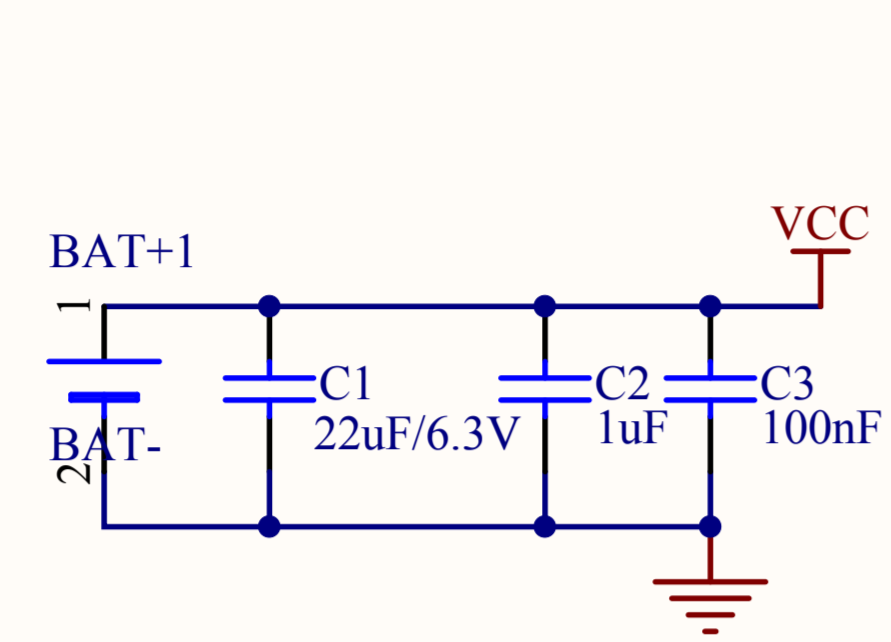

: LSD Smart Key Fob

: LSD4LNOTE0240V1.01

Rev: V1.01

:

Size: A4

: 2013.01.11

:

:

:

: LSD Smart Key Fob

: LSD4LNOTE0240V2.00

| | | |
|------------|---|----------|
| Rev: V2.00 | : | Size: A4 |
|------------|---|----------|

: 2013.03.08

: 2013.03.08

| | | | |
|---------|-------|----------------|----|
| 10 | DVDD2 | P2_3XOSC32K_Q2 | 33 |
| 39 | DVDD1 | P2_4XOSC32K_Q1 | 32 |
| 1 | NC | | |
| 4 | NC | | |
| SCL_UP | 2 | DVDD5 | 21 |
| SDA_UN | 3 | DVDD3 | 24 |
| P2_0 | 36 | DVDD2 | 27 |
| P2_1 | 35 | DVDD1 | 28 |
| P2_2 | 34 | DVDD4 | 29 |
| P1_0 | 11 | DVDD6 | 31 |
| P1_1 | 9 | | |
| P1_2 | 8 | RF_P | 25 |
| P1_3 | 7 | | |
| P1_4 | 6 | | |
| P1_5 | 5 | RF_N | 26 |
| P1_6 | 38 | | |
| P1_7 | 37 | | |
| P0_0 | 19 | | |
| P0_1 | 18 | | |
| P0_2 | 17 | XOSC_Q1 | 22 |
| P0_3 | 16 | XOSC_Q2 | 23 |
| P0_4 | 15 | | |
| P0_5 | 14 | DCOUP | 40 |
| P0_6 | 13 | RBIAS | 30 |
| P0_7 | 12 | | |
| RESET_N | 20 | RESET_N | 0 |