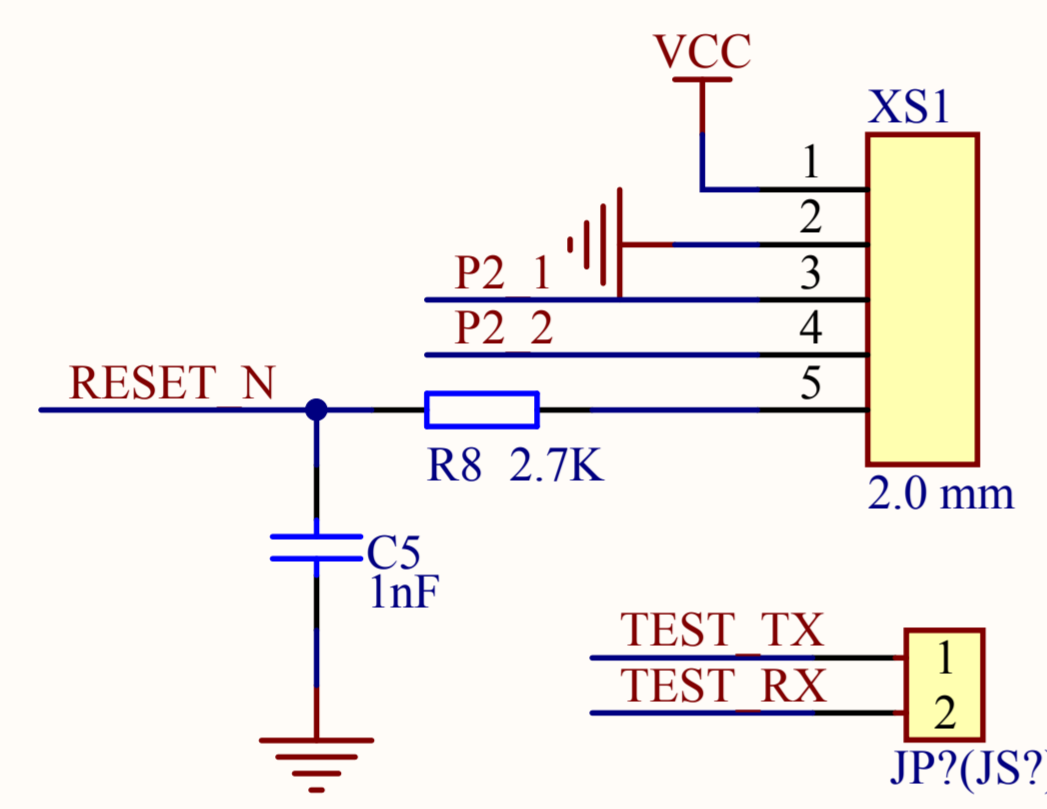

: LSD Smart Key Fob

: LSD4LNOTE0240V1.01

Rev: V1.01

:

Size: A4

: 2013.01.11

:

:

:

: LSD Smart Key Fob

: LSD4LNOTE0240V2.00

| | | |
|------------|---|----------|
| Rev: V2.00 | : | Size: A4 |
|------------|---|----------|

: 2013.03.08

: 2013.03.08

| | | | |
|---------|-------|----------------|----|
| 10 | DVDD2 | P2_3XOSC32K_Q2 | 33 |
| 39 | DVDD1 | P2_4XOSC32K_Q1 | 32 |
| 1 | NC | | |
| 4 | NC | | |
| SCL_UP | 2 | DVDD5 | 21 |
| SDA_UN | 3 | DVDD3 | 24 |
| P2_0 | 36 | DVDD2 | 27 |
| P2_1 | 35 | DVDD1 | 28 |
| P2_2 | 34 | DVDD4 | 29 |
| P1_0 | 11 | DVDD6 | 31 |
| P1_1 | 9 | | |
| P1_2 | 8 | RF_P | 25 |
| P1_3 | 7 | | |
| P1_4 | 6 | | |
| P1_5 | 5 | RF_N | 26 |
| P1_6 | 38 | | |
| P1_7 | 37 | | |
| P0_0 | 19 | | |
| P0_1 | 18 | | |
| P0_2 | 17 | XOSC_Q1 | 22 |
| P0_3 | 16 | XOSC_Q2 | 23 |
| P0_4 | 15 | | |
| P0_5 | 14 | DCOUP | 40 |
| P0_6 | 13 | RBIAS | 30 |
| P0_7 | 12 | | |
| RESET_N | 20 | RESET_N | 0 |

| | |
|---------|---------|
| SCL_UP | SCL_UP |
| SDA_UN | SDA_UN |
| P2_0 | P2_0 |
| P2_1 | P2_1 |
| P2_2 | P2_2 |
| P1_0 | P1_0 |
| P1_1 | P1_1 |
| P1_2 | P1_2 |
| P1_3 | P1_3 |
| P1_4 | P1_4 |
| P1_5 | P1_5 |
| P1_6 | P1_6 |
| P1_7 | P1_7 |
| P0_0 | P0_0 |
| P0_1 | P0_1 |
| P0_2 | P0_2 |
| P0_3 | P0_3 |
| P0_4 | P0_4 |
| P0_5 | P0_5 |
| P0_6 | P0_6 |
| p0_7 | P0_7 |
| RESET_N | RESET_N |
| VCC | VCC |
| GND | GND |