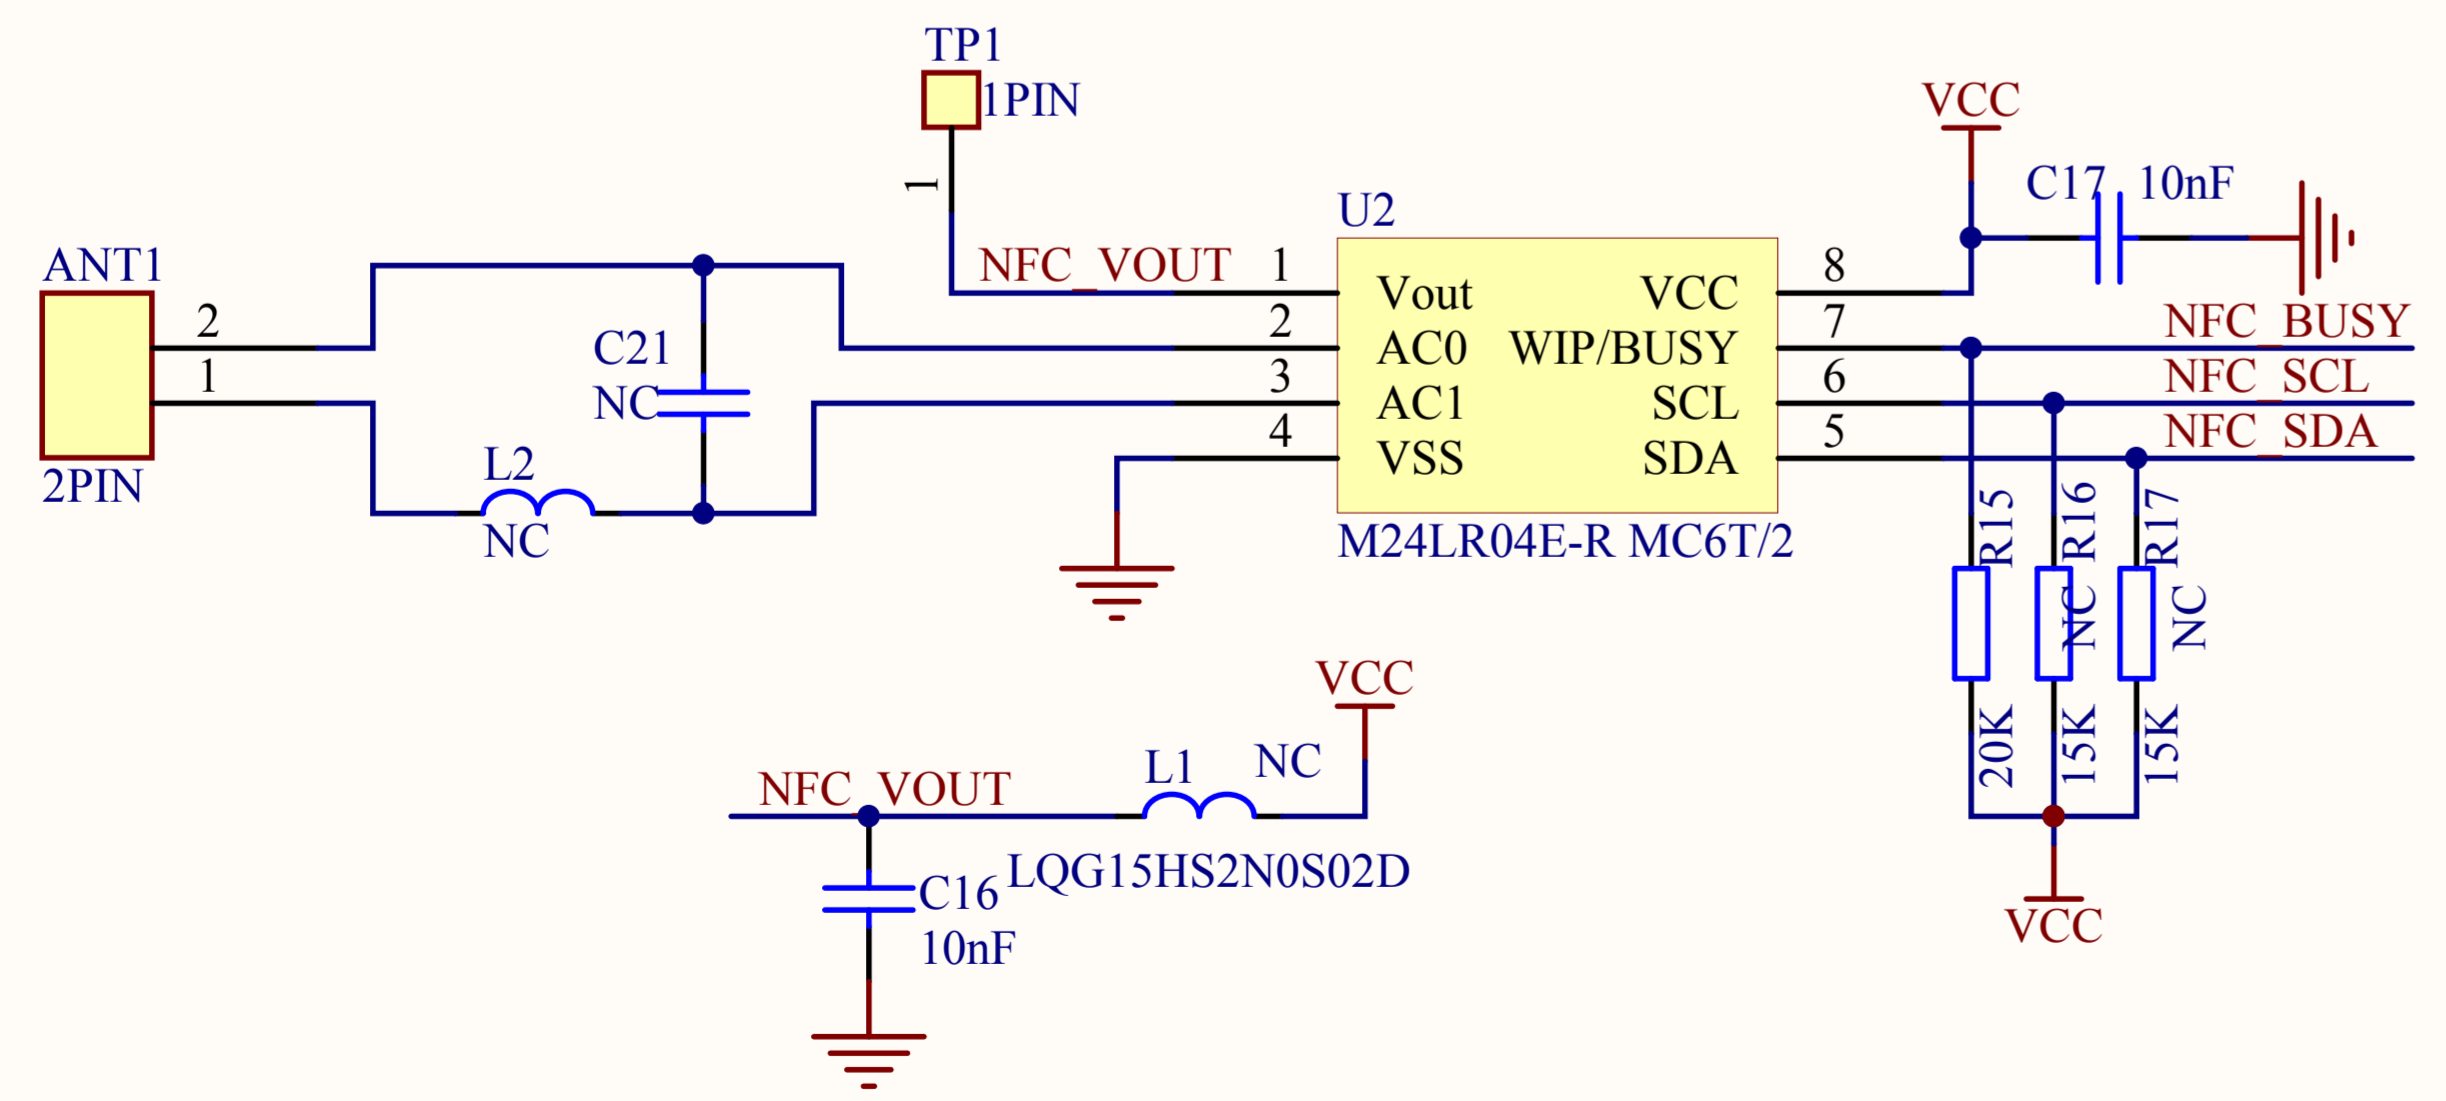

: LSD Smart Key Fob

: LSD4LNOTE0240V1.01

Rev: V1.01

:

Size: A4

: 2013.01.11

:

:

:

: LSD Smart Key Fob

: LSD4LNOTE0240V2.00

| | | |
|------------|---|----------|
| Rev: V2.00 | : | Size: A4 |
|------------|---|----------|

: 2013.03.08

: 2013.03.08

| | | | |
|---------|-------|----------------|----|
| 10 | DVDD2 | P2_3XOSC32K_Q2 | 33 |
| 39 | DVDD1 | P2_4XOSC32K_Q1 | 32 |
| 1 | NC | | |
| 4 | NC | | |
| SCL_UP | 2 | DVDD5 | 21 |
| SDA_UN | 3 | DVDD3 | 24 |
| P2_0 | 36 | DVDD2 | 27 |
| P2_1 | 35 | DVDD1 | 28 |
| P2_2 | 34 | DVDD4 | 29 |
| P1_0 | 11 | DVDD6 | 31 |
| P1_1 | 9 | | |
| P1_2 | 8 | RF_P | 25 |
| P1_3 | 7 | | |
| P1_4 | 6 | | |
| P1_5 | 5 | RF_N | 26 |
| P1_6 | 38 | | |
| P1_7 | 37 | | |
| P0_0 | 19 | | |
| P0_1 | 18 | | |
| P0_2 | 17 | XOSC_Q1 | 22 |
| P0_3 | 16 | XOSC_Q2 | 23 |
| P0_4 | 15 | | |
| P0_5 | 14 | DCOUP | 40 |
| P0_6 | 13 | RBIAS | 30 |
| P0_7 | 12 | | |
| RESET_N | 20 | RESET_N | 0 |

| | |
|---------|---------|
| SCL_UP | SCL_UP |
| SDA_UN | SDA_UN |
| P2_0 | P2_0 |
| P2_1 | P2_1 |
| P2_2 | P2_2 |
| P1_0 | P1_0 |
| P1_1 | P1_1 |
| P1_2 | P1_2 |
| P1_3 | P1_3 |
| P1_4 | P1_4 |
| P1_5 | P1_5 |
| P1_6 | P1_6 |
| P1_7 | P1_7 |
| P0_0 | P0_0 |
| P0_1 | P0_1 |
| P0_2 | P0_2 |
| P0_3 | P0_3 |
| P0_4 | P0_4 |
| P0_5 | P0_5 |
| P0_6 | P0_6 |
| p0_7 | P0_7 |
| RESET_N | RESET_N |
| VCC | VCC |
| GND | GND |