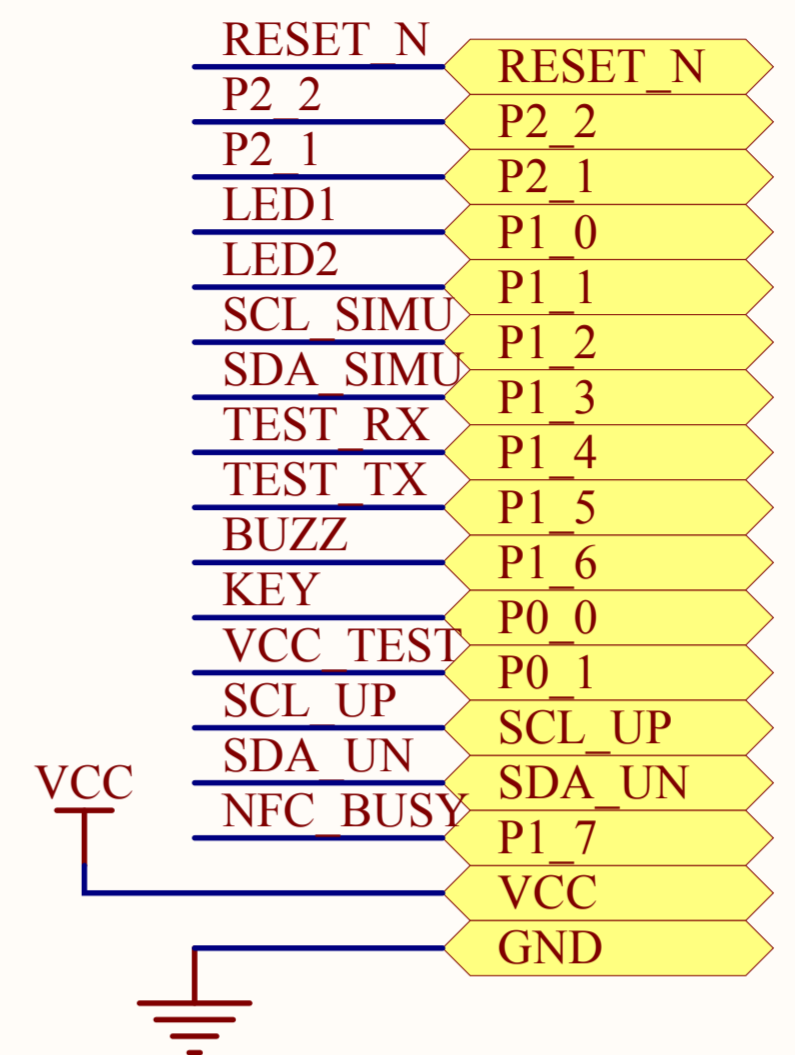

: LSD Smart Key Fob

: LSD4LNOTE0240V1.01

Rev: V1.01

:

Size: A4

: 2013.01.11

:

:

:

: LSD Smart Key Fob

: LSD4LNOTE0240V2.00

| | | |
|------------|---|----------|
| Rev: V2.00 | : | Size: A4 |
|------------|---|----------|

: 2013.03.08

: 2013.03.08

| | | | |
|---------|-------|----------------|----|
| 10 | DVDD2 | P2_3XOSC32K_Q2 | 33 |
| 39 | DVDD1 | P2_4XOSC32K_Q1 | 32 |
| 1 | NC | | |
| 4 | NC | | |
| SCL_UP | 2 | DVDD5 | 21 |
| SDA_UN | 3 | DVDD3 | 24 |
| P2_0 | 36 | DVDD2 | 27 |
| P2_1 | 35 | DVDD1 | 28 |
| P2_2 | 34 | DVDD4 | 29 |
| P1_0 | 11 | DVDD6 | 31 |
| P1_1 | 9 | | |
| P1_2 | 8 | RF_P | 25 |
| P1_3 | 7 | | |
| P1_4 | 6 | | |
| P1_5 | 5 | RF_N | 26 |
| P1_6 | 38 | | |
| P1_7 | 37 | | |
| P0_0 | 19 | | |
| P0_1 | 18 | | |
| P0_2 | 17 | XOSC_Q1 | 22 |
| P0_3 | 16 | XOSC_Q2 | 23 |
| P0_4 | 15 | | |
| P0_5 | 14 | DCOUP | 40 |
| P0_6 | 13 | RBIAS | 30 |
| P0_7 | 12 | | |
| RESET_N | 20 | RESET_N | 0 |

| | |
|---------|---------|
| SCL_UP | SCL_UP |
| SDA_UN | SDA_UN |
| P2_0 | P2_0 |
| P2_1 | P2_1 |
| P2_2 | P2_2 |
| P1_0 | P1_0 |
| P1_1 | P1_1 |
| P1_2 | P1_2 |
| P1_3 | P1_3 |
| P1_4 | P1_4 |
| P1_5 | P1_5 |
| P1_6 | P1_6 |
| P1_7 | P1_7 |
| P0_0 | P0_0 |
| P0_1 | P0_1 |
| P0_2 | P0_2 |
| P0_3 | P0_3 |
| P0_4 | P0_4 |
| P0_5 | P0_5 |
| P0_6 | P0_6 |
| p0_7 | P0_7 |
| RESET_N | RESET_N |
| VCC | VCC |
| GND | GND |