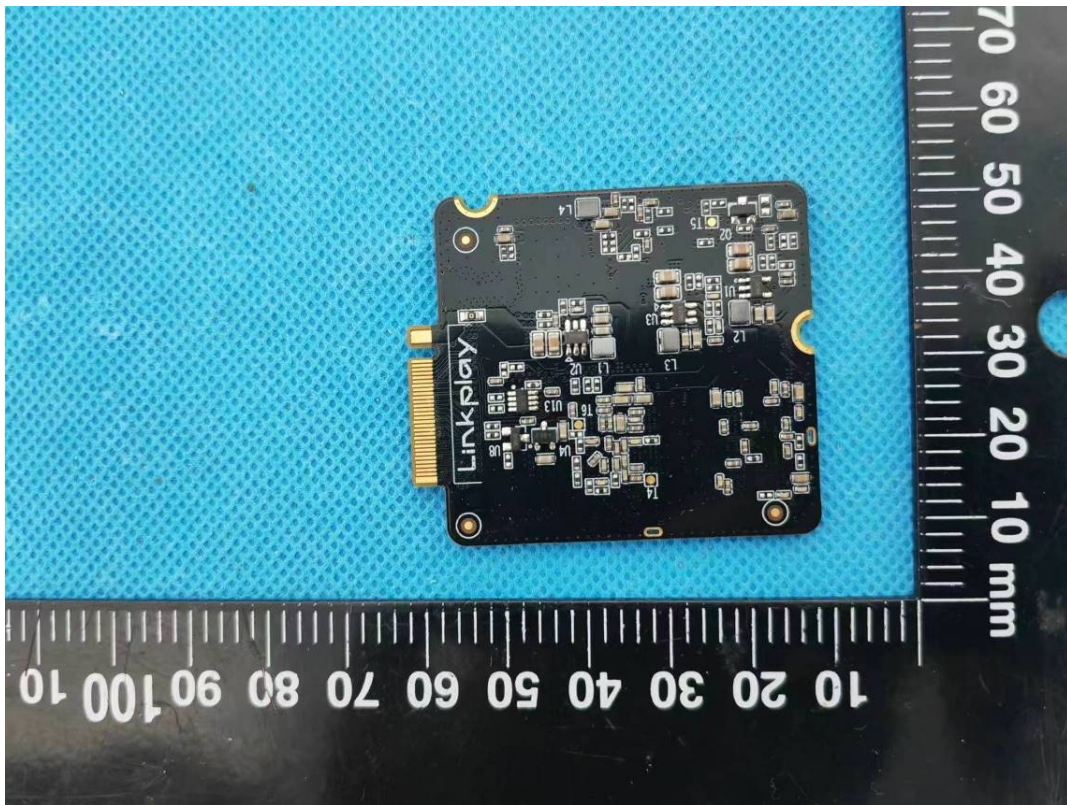

2.4G SRD Module FCC ID: 2AOFDLSD4RF043610D0 IC: 25210-LSD043610D0

BT/WIFI Antenna