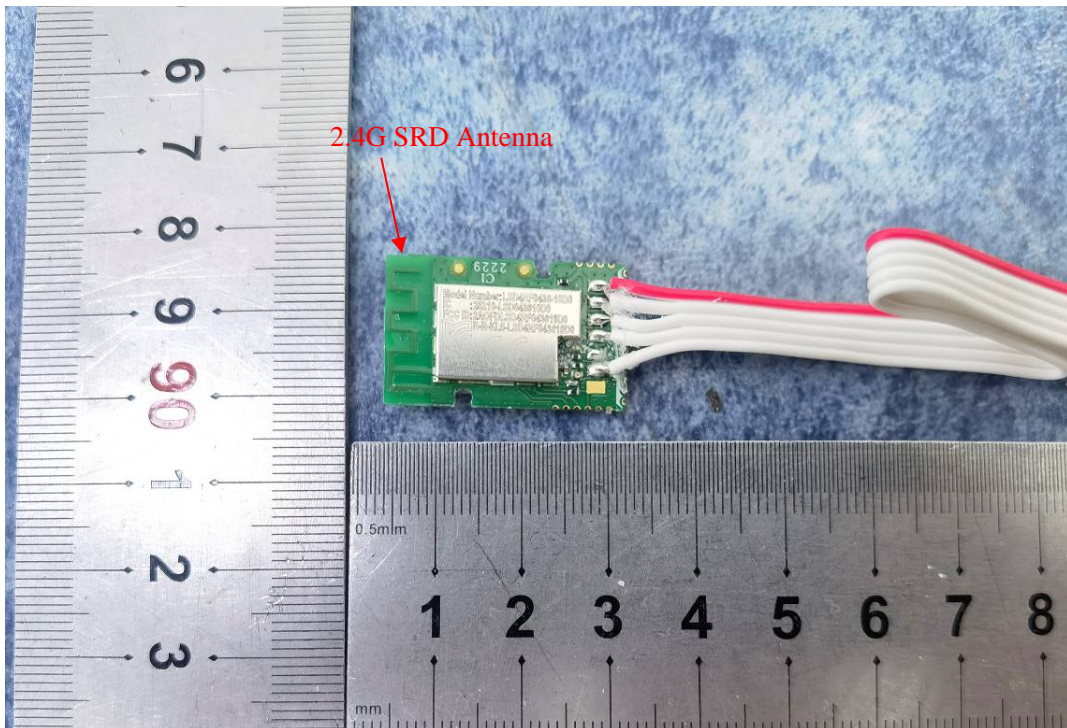

2.4G SRD Module FCC ID: 2AOFDLSD4RF043610D0 IC: 25210-LSD043610D0

BT/WIFI Antenna