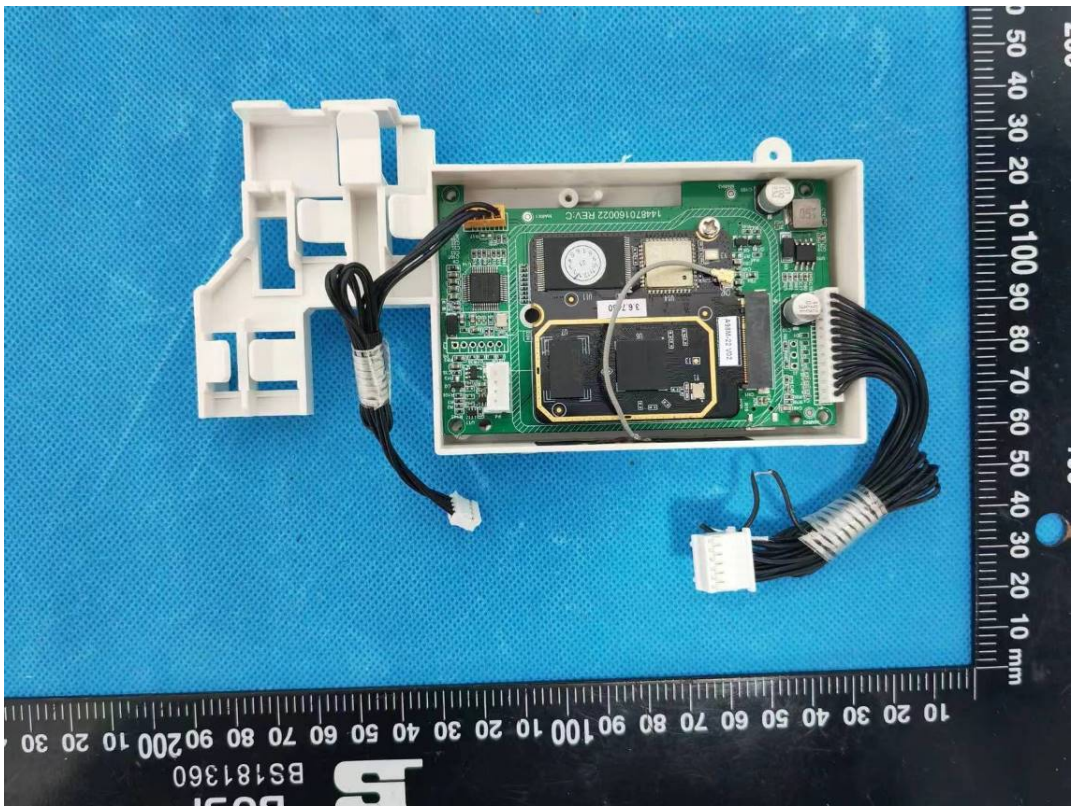

2.4G SRD Module FCC ID: 2AOFDLSD4RF043610D0 IC: 25210-LSD043610D0

BT/WIFI Antenna