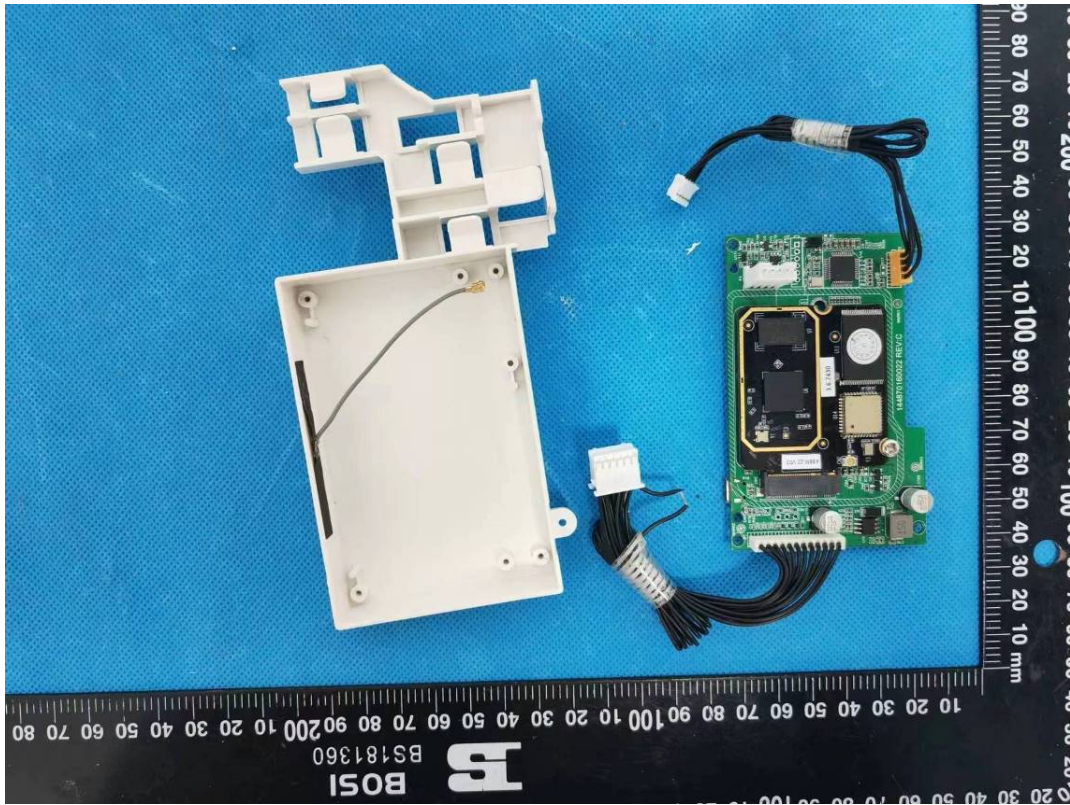

2.4G SRD Module FCC ID: 2AOFDLSD4RF043610D0 IC: 25210-LSD043610D0

BT/WIFI Antenna