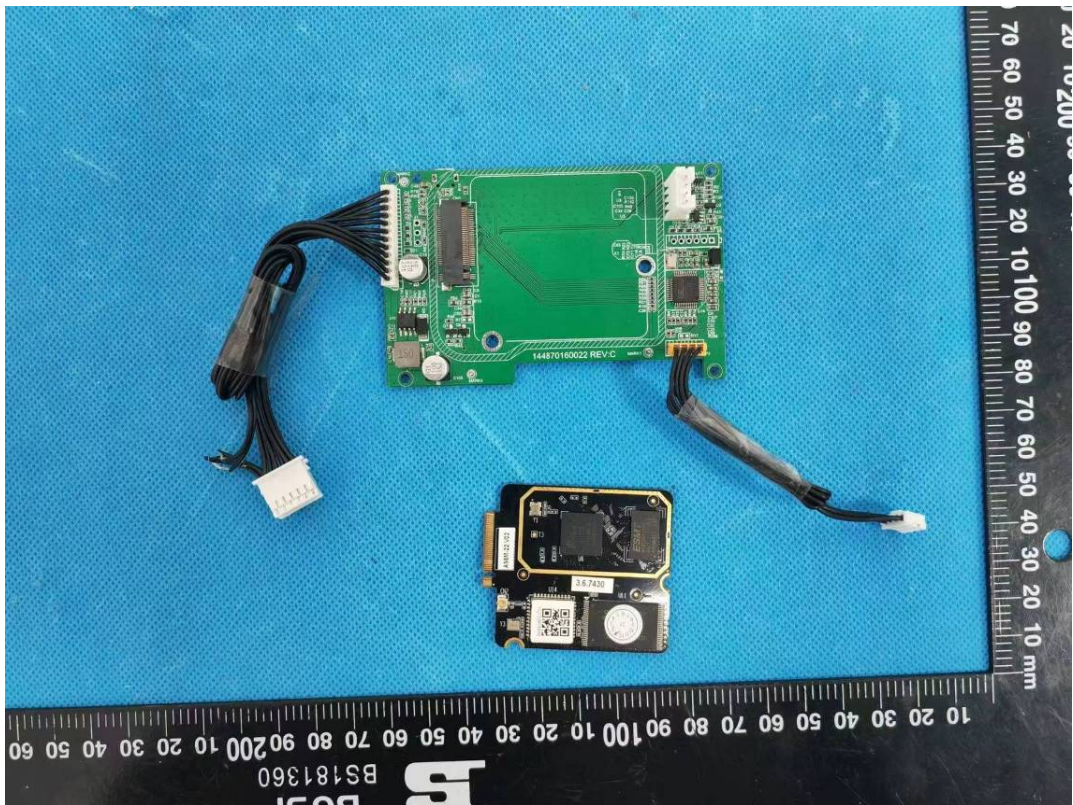

2.4G SRD Module FCC ID: 2AOFDLSD4RF043610D0 IC: 25210-LSD043610D0

BT/WIFI Antenna