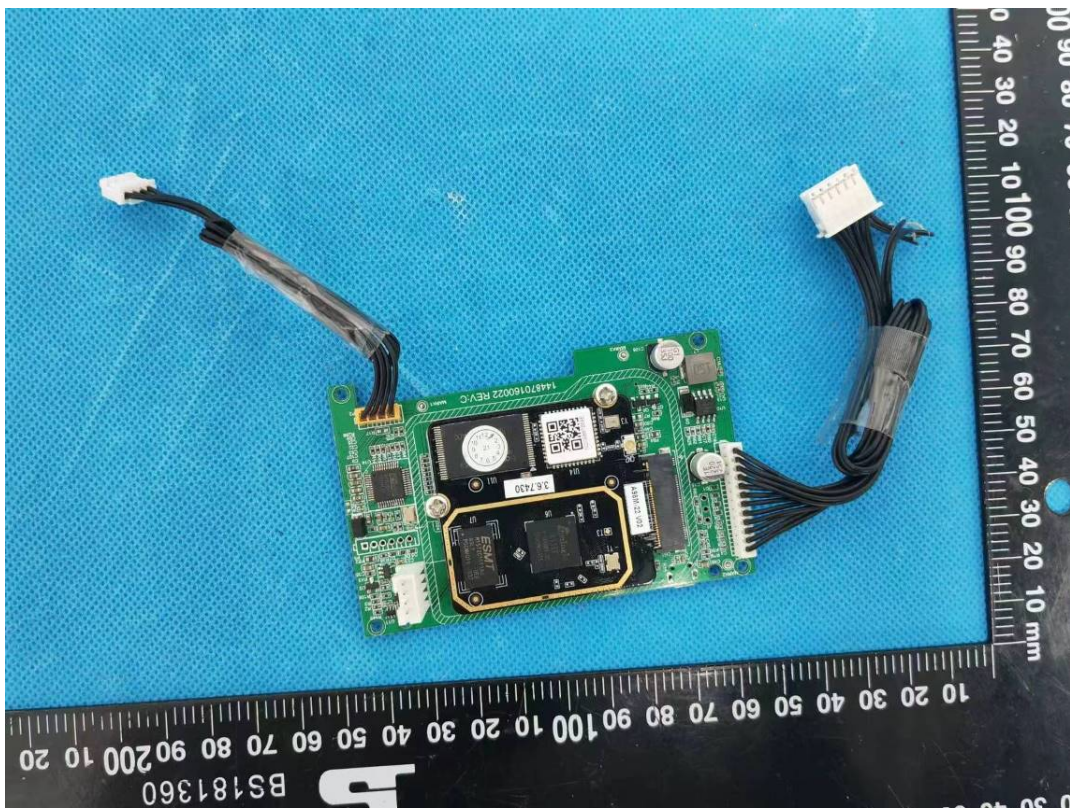

2.4G SRD Module FCC ID: 2AOFDLSD4RF043610D0 IC: 25210-LSD043610D0

BT/WIFI Antenna