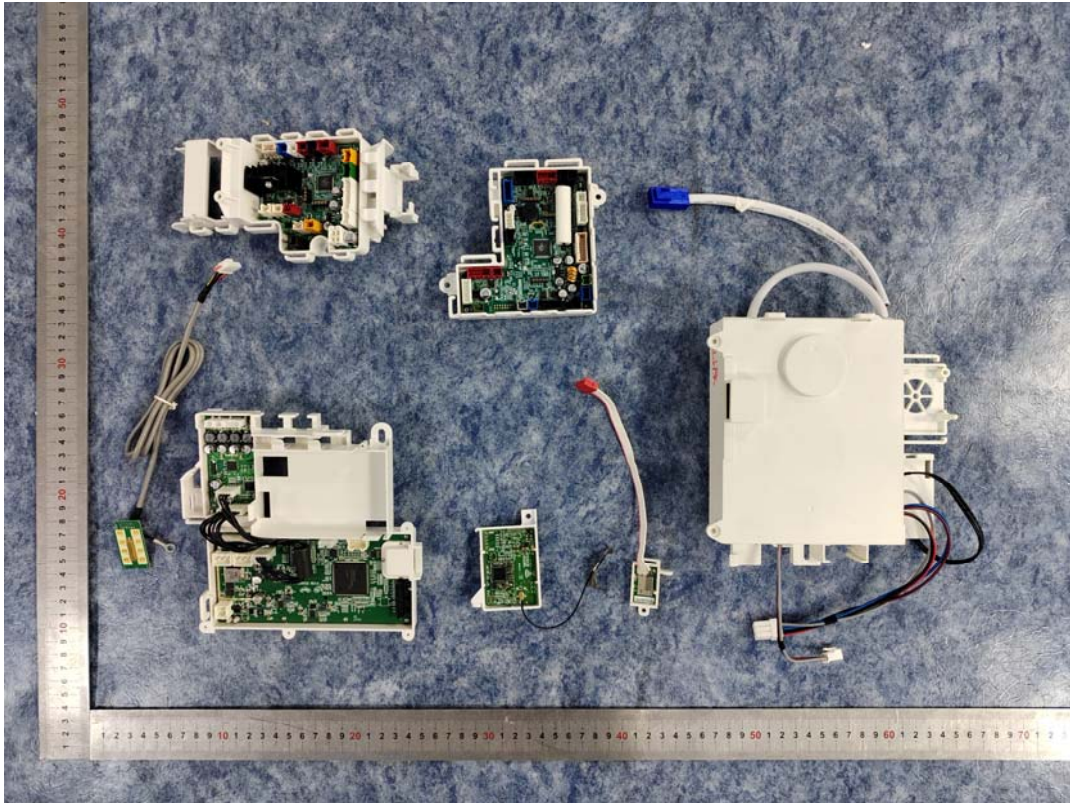

EUT INTERNAL PHOTOGRAPHS

Radar Module FCC ID: N82-KOHLER036 IC: 4554A-KOHLER036

Radar Module Antenna

WiFi Module FCC ID: Z64-CC3235MOD IC: 451I-CC3235MOD

WiFi Module Antenna