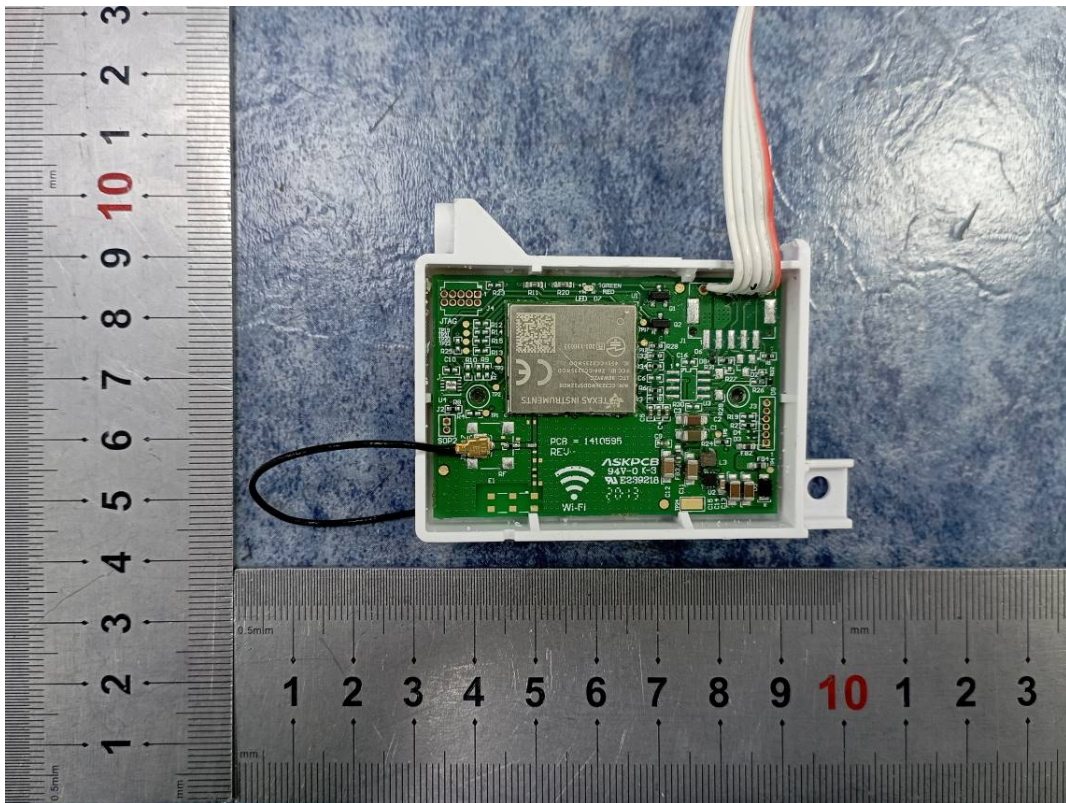

EUT INTERNAL PHOTOGRAPHS

Radar Module FCC ID: N82-KOHLER036 IC: 4554A-KOHLER036

Radar Module Antenna

WiFi Module FCC ID: Z64-CC3235MOD IC: 451I-CC3235MOD

WiFi Module Antenna