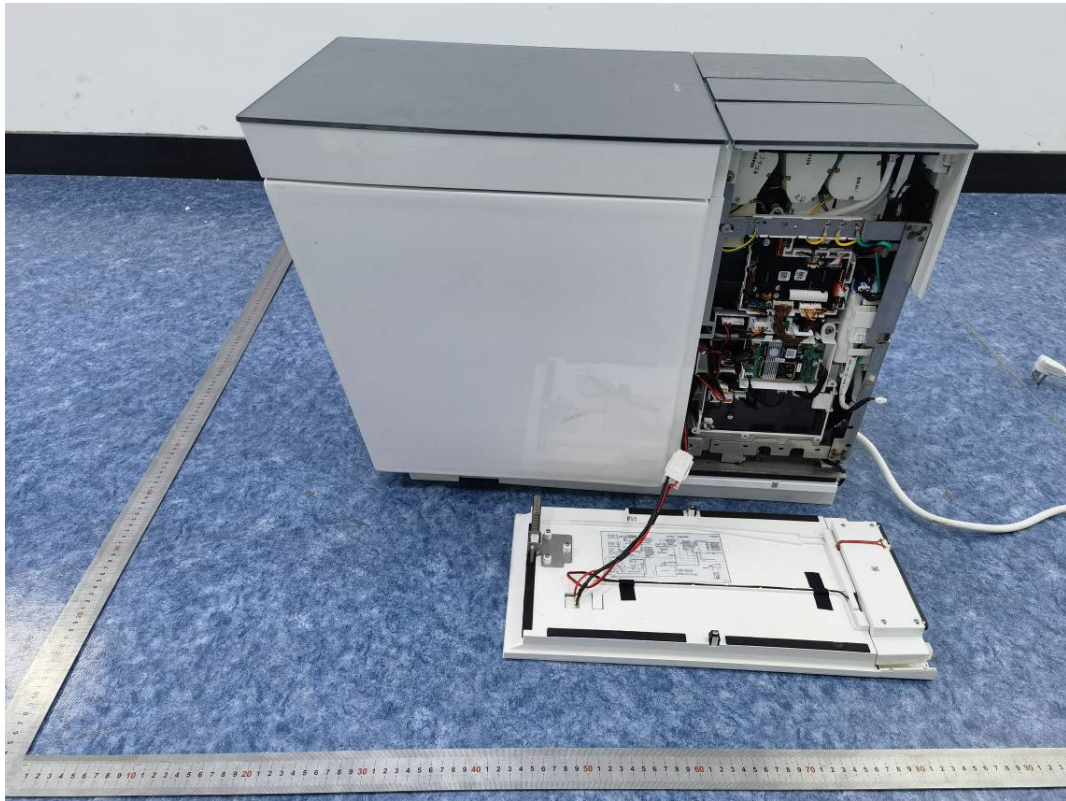

EUT INTERNAL PHOTOGRAPHS

Radar Module FCC ID: N82-KOHLER036 IC: 4554A-KOHLER036

Radar Module Antenna

WiFi Module FCC ID: Z64-CC3235MOD IC: 451I-CC3235MOD

WiFi Module Antenna