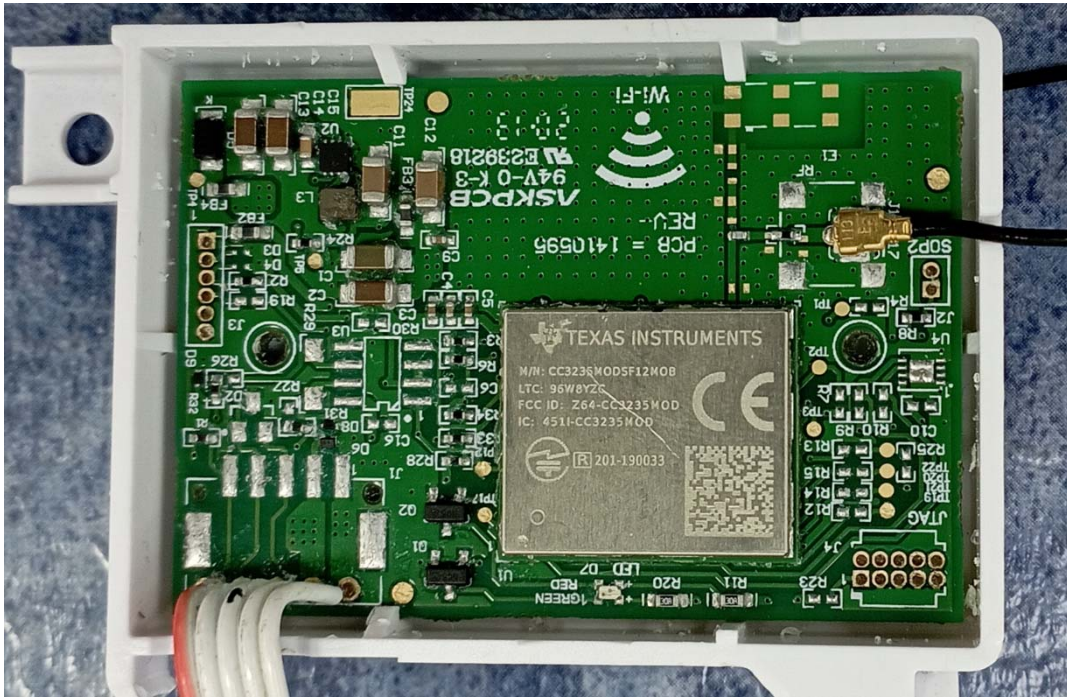

EUT INTERNAL PHOTOGRAPHS

Radar Module FCC ID: N82-KOHLER036 IC: 4554A-KOHLER036

Radar Module Antenna

WiFi Module FCC ID: Z64-CC3235MOD IC: 451I-CC3235MOD

WiFi Module Antenna