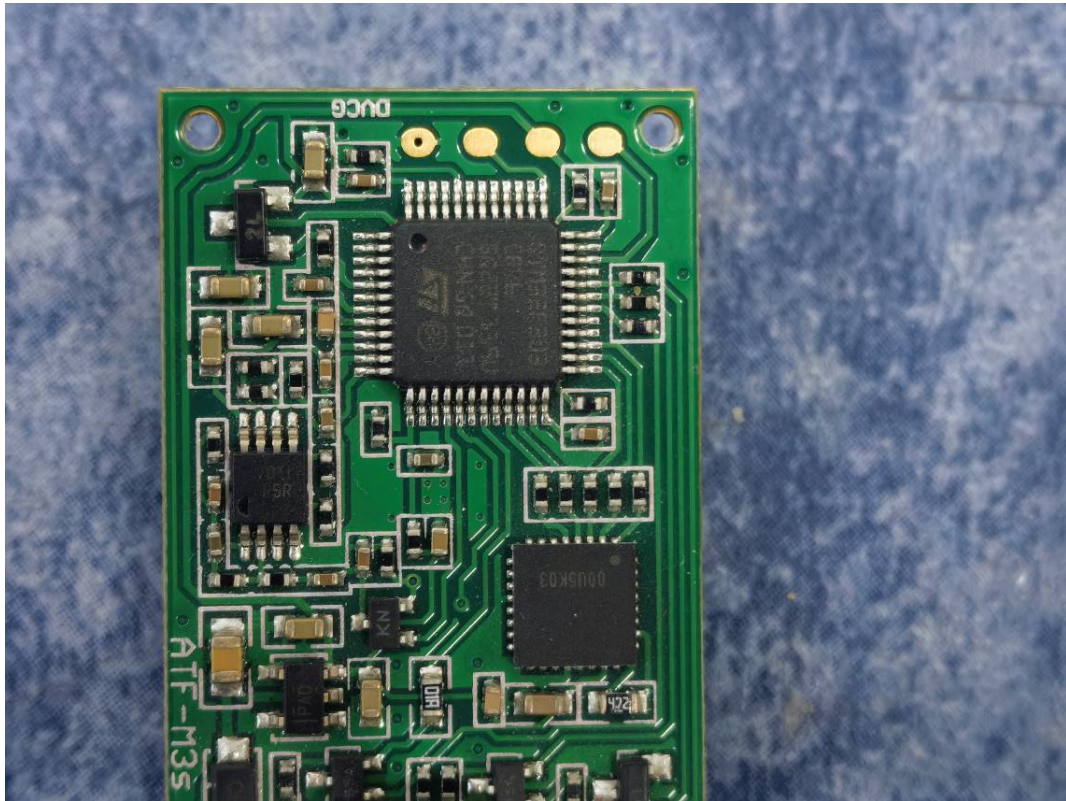

EUT INTERNAL PHOTOGRAPHS

Radar Module FCC ID: N82-KOHLER036 IC: 4554A-KOHLER036

Radar Module Antenna

WiFi Module FCC ID: Z64-CC3235MOD IC: 451I-CC3235MOD

WiFi Module Antenna