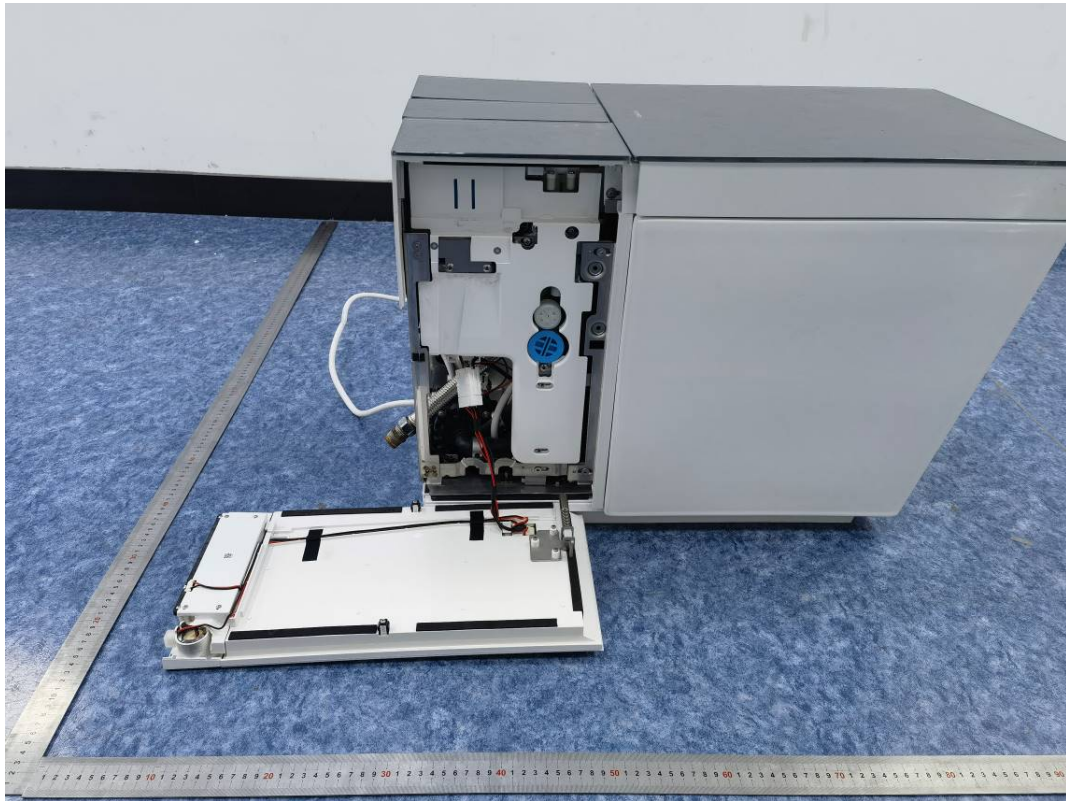

EUT INTERNAL PHOTOGRAPHS

Radar Module FCC ID: N82-KOHLER036 IC: 4554A-KOHLER036

Radar Module Antenna

WiFi Module FCC ID: Z64-CC3235MOD IC: 451I-CC3235MOD

WiFi Module Antenna