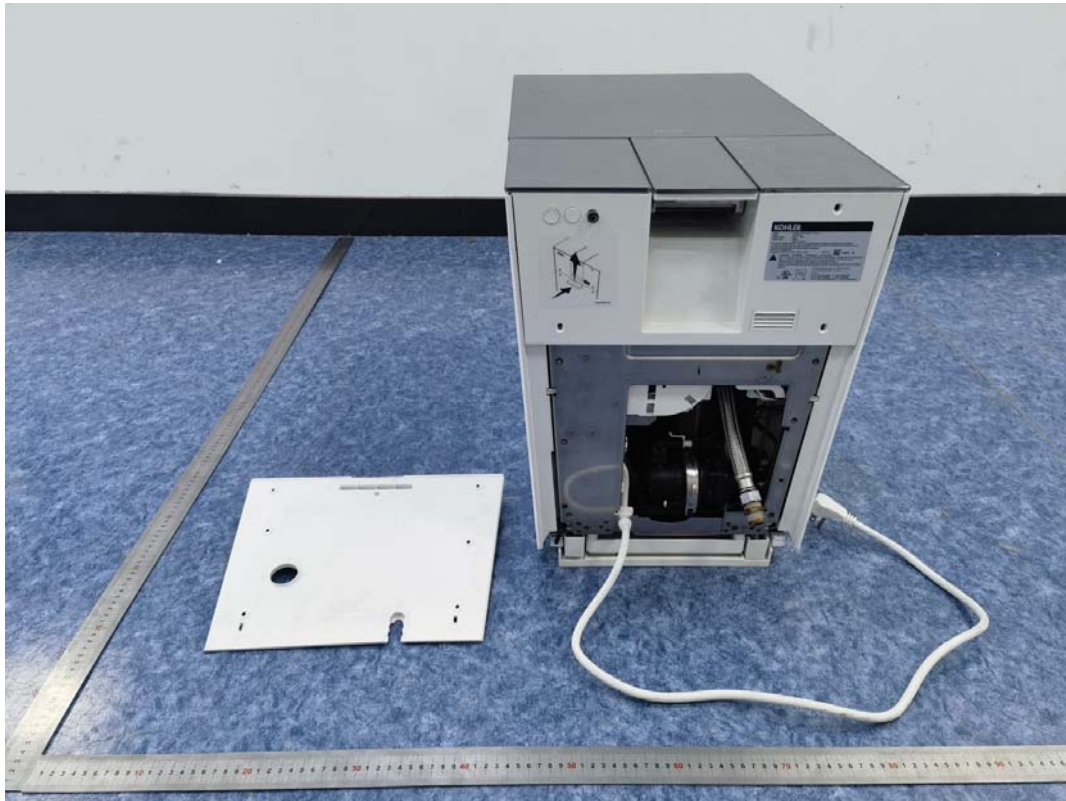

EUT INTERNAL PHOTOGRAPHS

Radar Module FCC ID: N82-KOHLER036 IC: 4554A-KOHLER036

Radar Module Antenna

WiFi Module FCC ID: Z64-CC3235MOD IC: 451I-CC3235MOD

WiFi Module Antenna