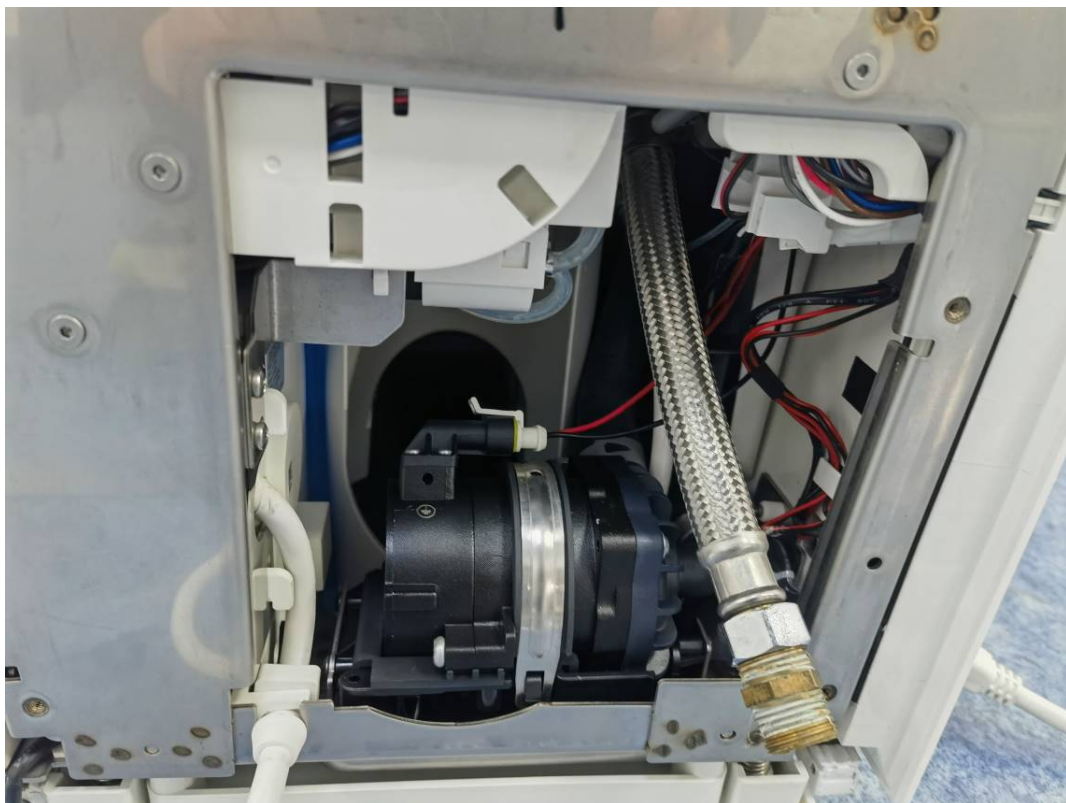

EUT INTERNAL PHOTOGRAPHS

Radar Module FCC ID: N82-KOHLER036 IC: 4554A-KOHLER036

Radar Module Antenna

WiFi Module FCC ID: Z64-CC3235MOD IC: 451I-CC3235MOD

WiFi Module Antenna