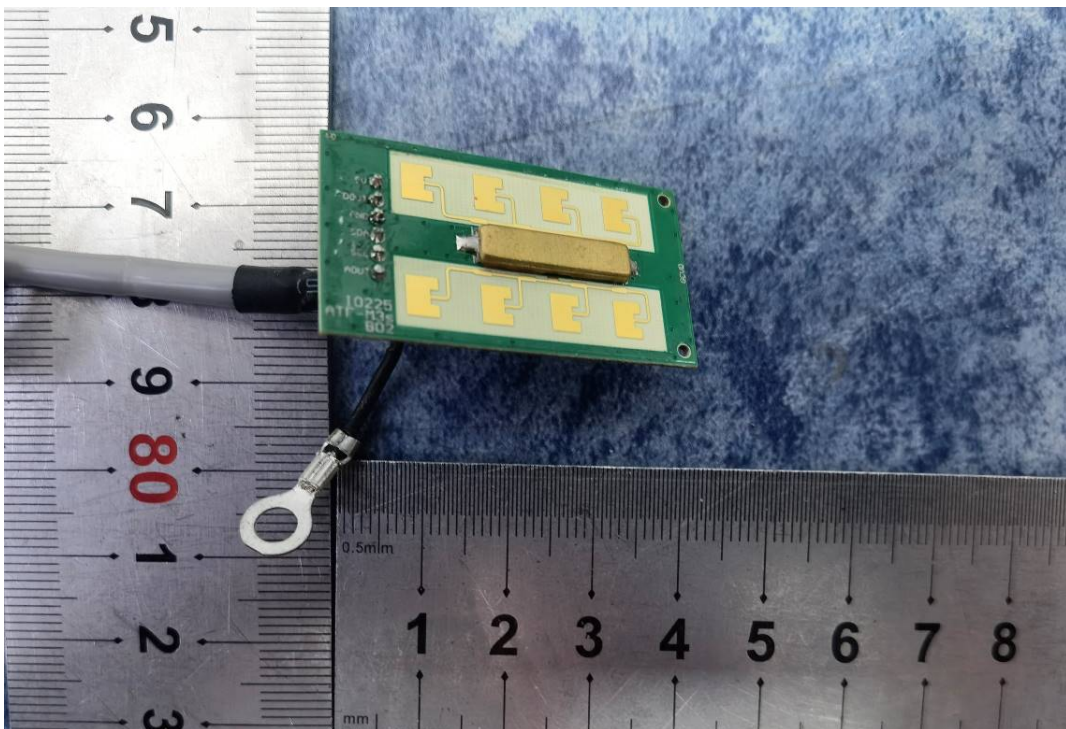

EUT INTERNAL PHOTOGRAPHS

Radar Module FCC ID: N82-KOHLER036 IC: 4554A-KOHLER036

Radar Module Antenna

WiFi Module FCC ID: Z64-CC3235MOD IC: 451I-CC3235MOD

WiFi Module Antenna