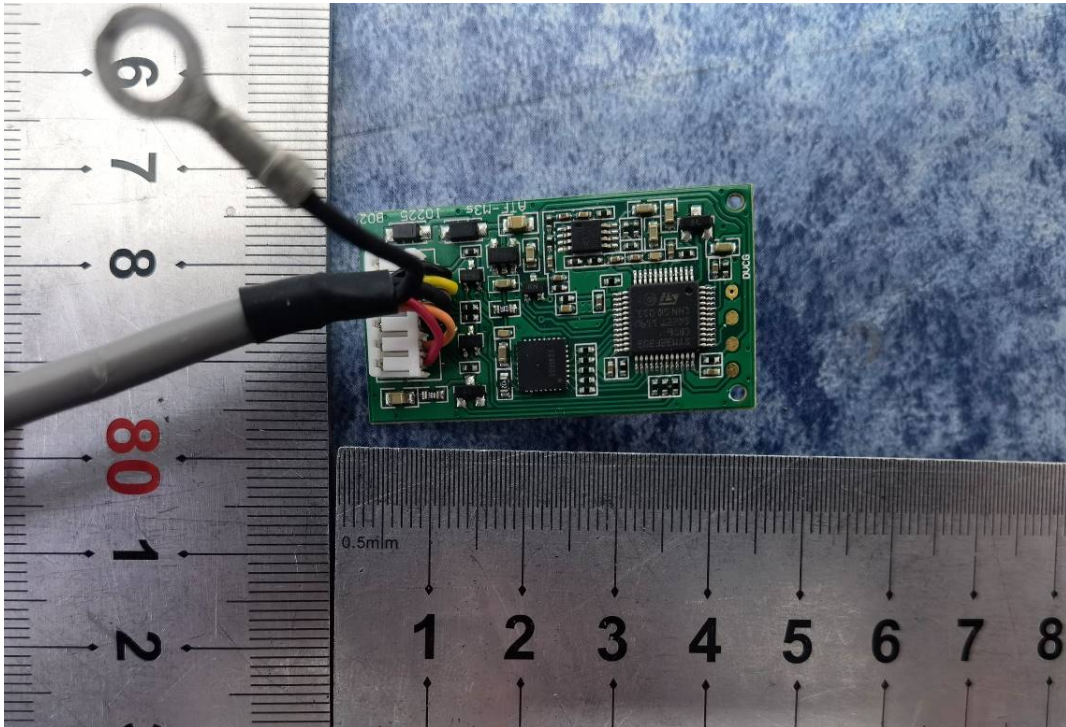

EUT INTERNAL PHOTOGRAPHS

Radar Module FCC ID: N82-KOHLER036 IC: 4554A-KOHLER036

Radar Module Antenna

WiFi Module FCC ID: Z64-CC3235MOD IC: 451I-CC3235MOD

WiFi Module Antenna