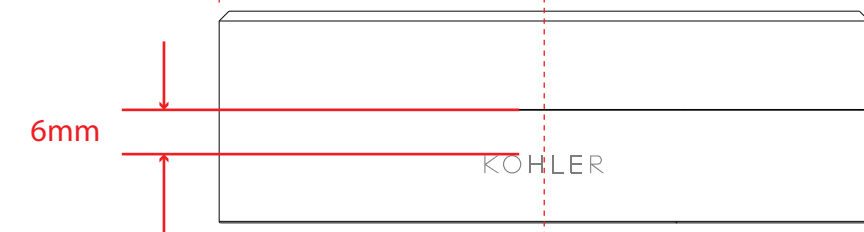

● Pantone 8401C

KOHLER

IDA#335 B

0.625" w x 0.093" h