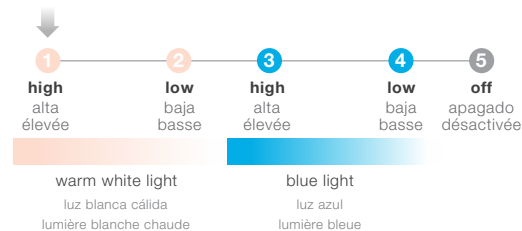

4

Select nightlight color and brightness.

(To access more color options, please use the app)

Seleccione el color y la brillantez de la luz nocturna.

(Obtenga acceso a más colores mediante la aplicación.)

Sélectionner la couleur et la luminosité de la veilleuse.

(Utiliser l'application pour accéder à des options de couleurs supplémentaires)

Button Press Order

Orden al oprimir el botón
Ordre d'appui sur bouton

5

Select seat temperature.

(To set a heat schedule, please use the app)