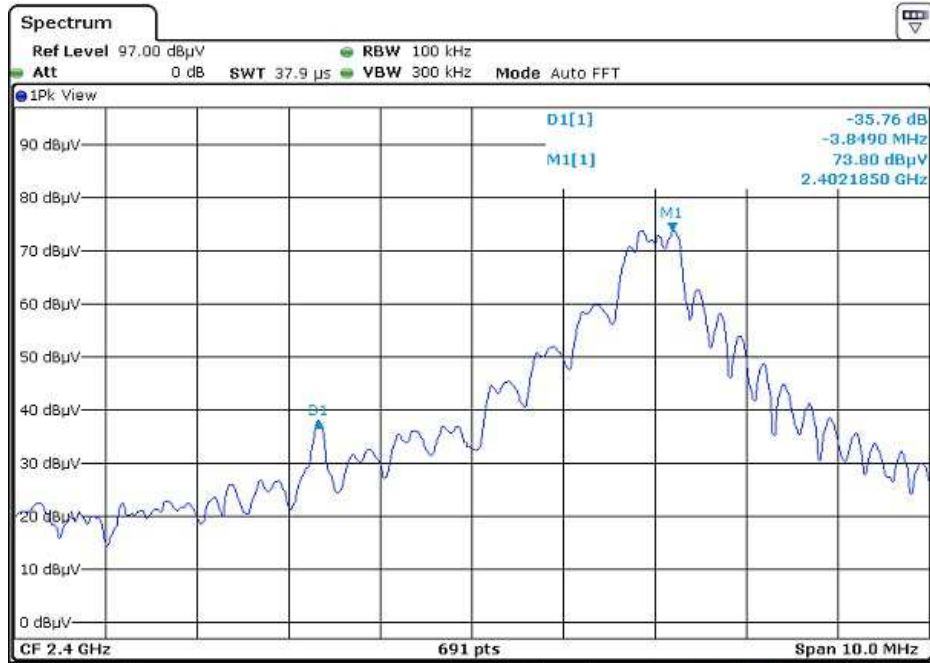

Bandedge

Low CH

High CH