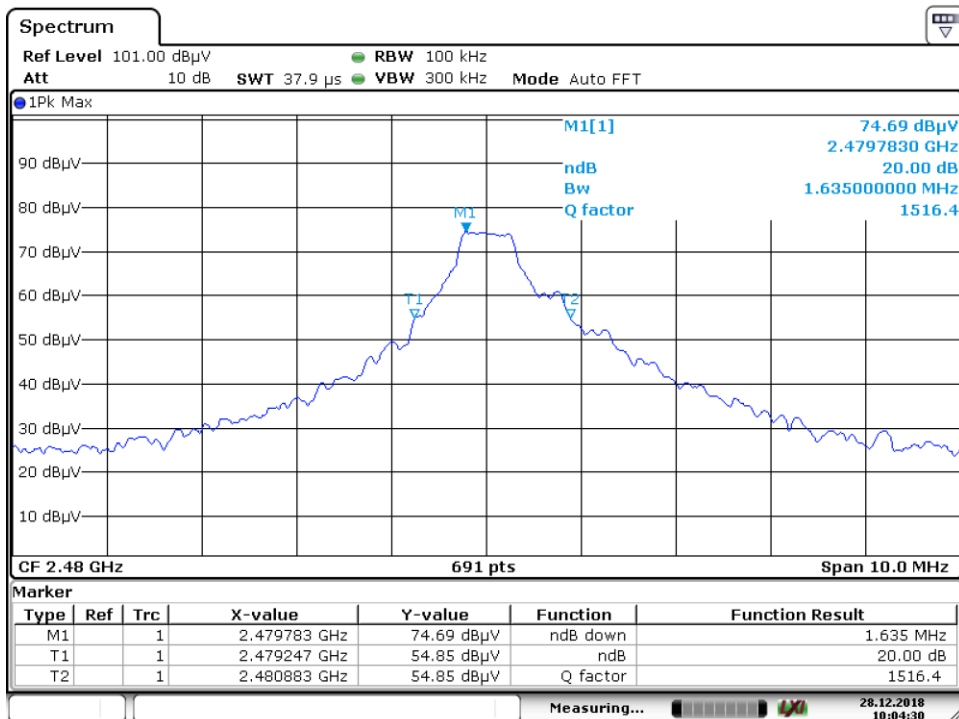

BW

Date: 28.DEC.2018 10:02:17

Date: 28.DEC.2018 10:04:30