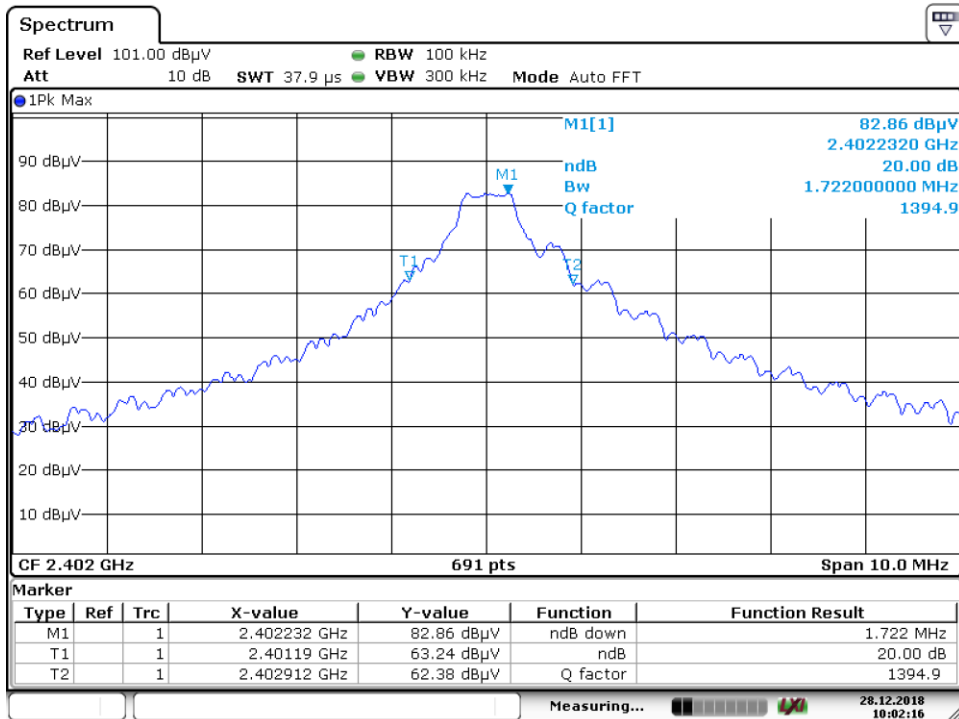

BW

Date: 28.DEC.2018 10:02:17

Date: 28.DEC.2018 10:04:30