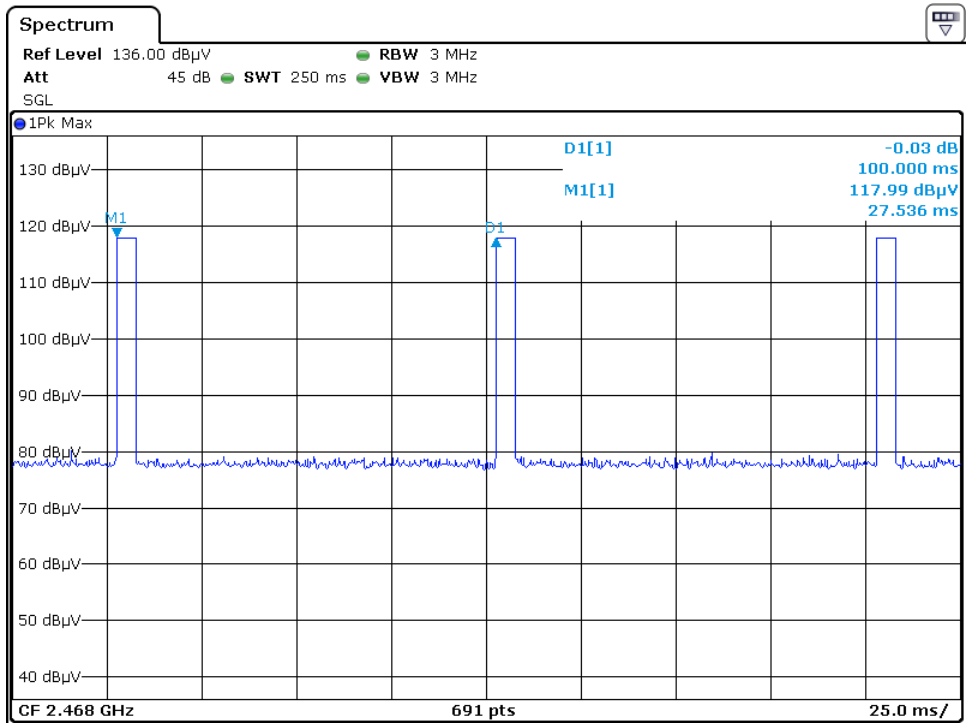

AF

Spectrum

Ref Level 136.00 dBμV
Att 45 dB ● RBW 3 MHz
SGL ● SWT 100 ms ● VBW 3 MHz

● 1Pk Max

CF 2.468 GHz

691 pts

10.0 ms/