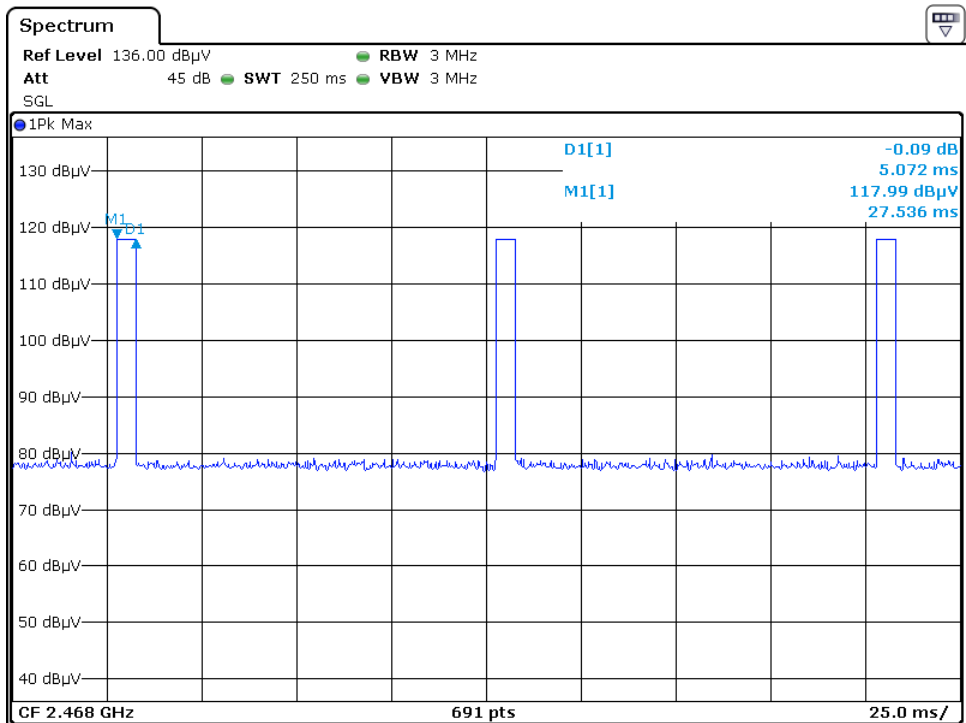

AF

Spectrum

Ref Level 136.00 dBμV
Att 45 dB ● RBW 3 MHz
SGL ● SWT 100 ms ● VBW 3 MHz

● 1Pk Max

CF 2.468 GHz

691 pts

10.0 ms/