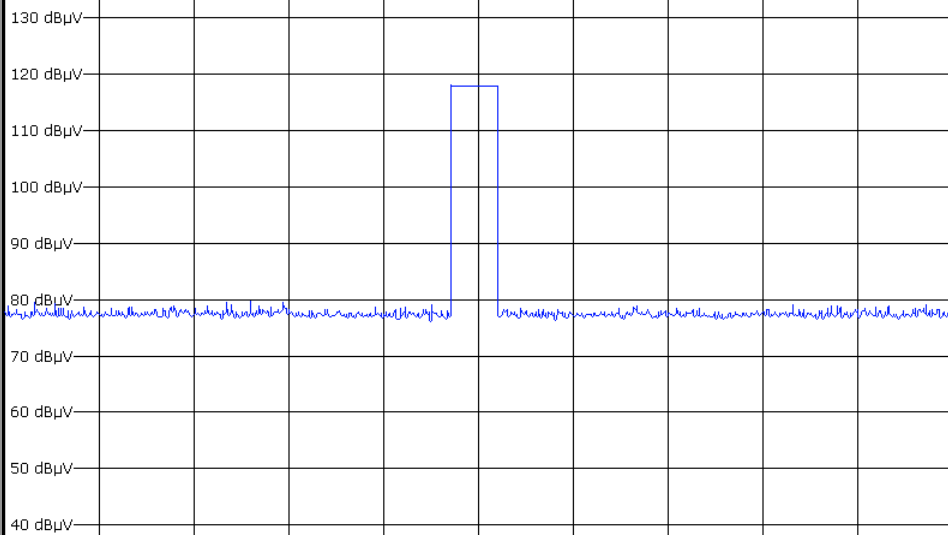

AF

Spectrum

Ref Level 136.00 dBμV
Att 45 dB ● RBW 3 MHz
SGL ● SWT 100 ms ● VBW 3 MHz

● 1Pk Max

CF 2.468 GHz

691 pts

10.0 ms/