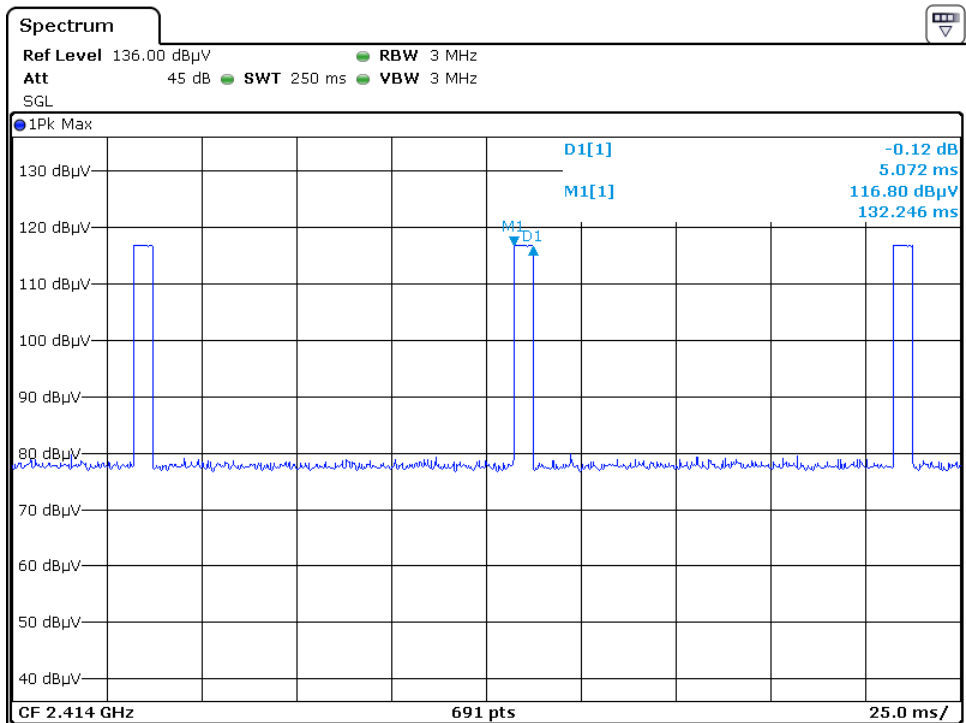

AF

Spectrum

Ref Level 136.00 dB $\mu$ V ● RBW 3 MHz  
Att 45 dB ● SWT 100 ms ● VBW 3 MHz  
SGL