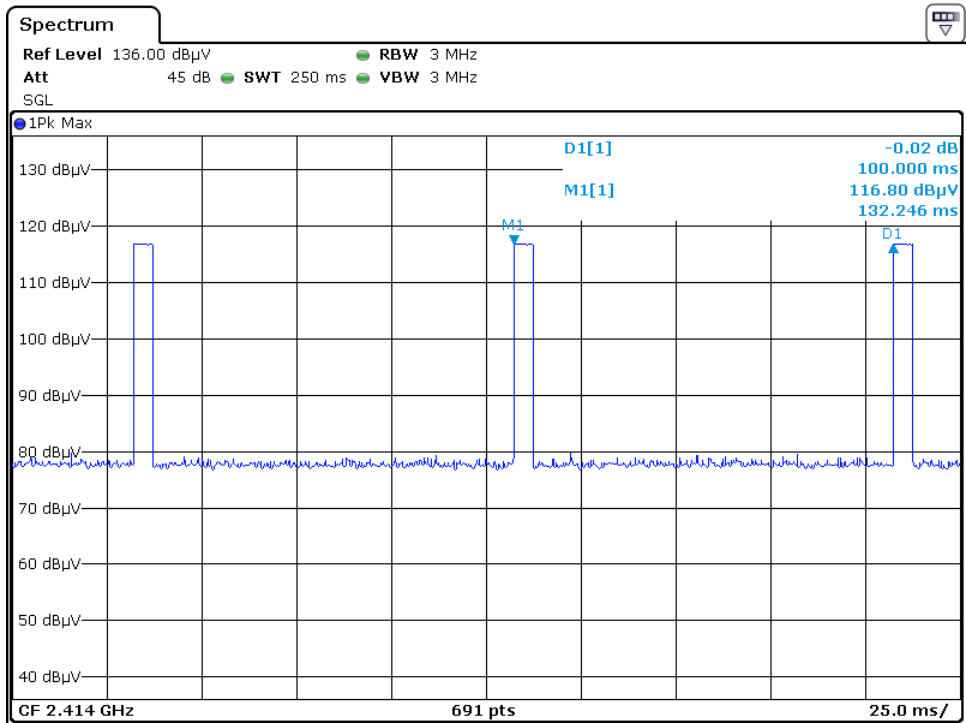

AF

Spectrum

Ref Level 136.00 dB $\mu$ V ● RBW 3 MHz  
Att 45 dB ● SWT 100 ms ● VBW 3 MHz  
SGL