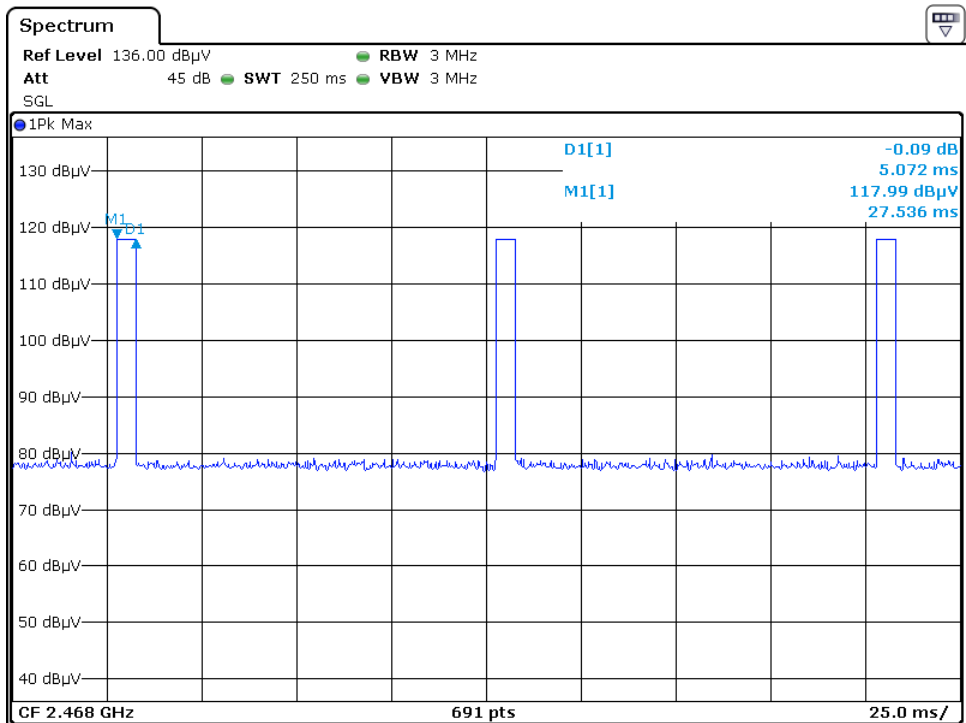

AF

Spectrum

Ref Level 136.00 dBμV  
Att 45 dB ● RBW 3 MHz  
SGL ● SWT 100 ms ● VBW 3 MHz

● 1Pk Max

CF 2.468 GHz

691 pts

10.0 ms/