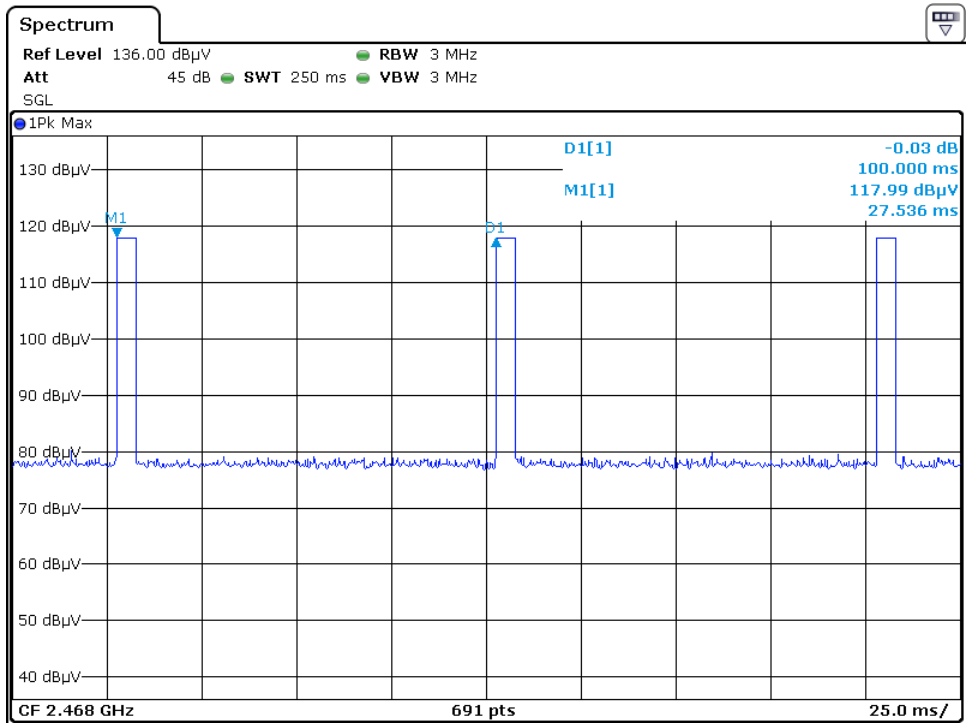

AF

Spectrum

Ref Level 136.00 dBμV  
Att 45 dB ● RBW 3 MHz  
SGL ● SWT 100 ms ● VBW 3 MHz

● 1Pk Max

CF 2.468 GHz

691 pts

10.0 ms/