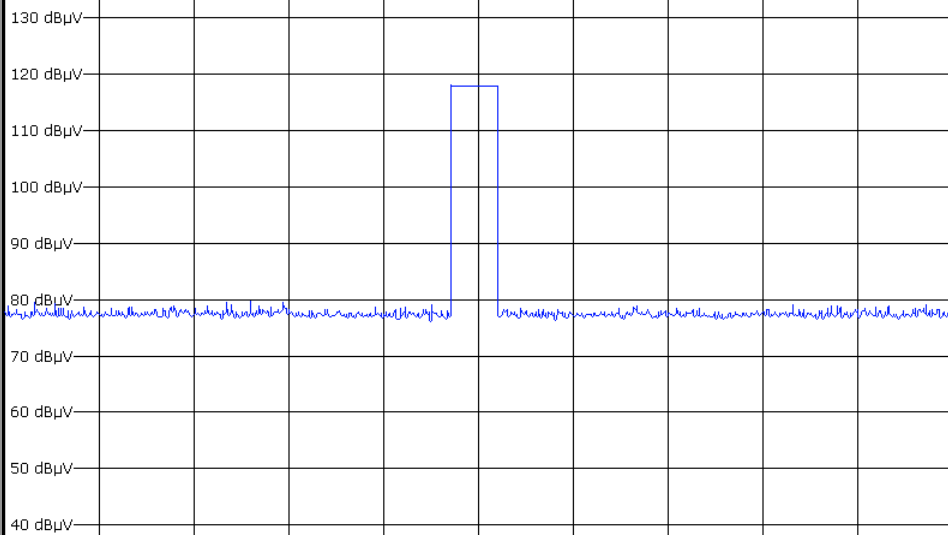

AF

Spectrum

Ref Level 136.00 dBμV  
Att 45 dB ● RBW 3 MHz  
SGL ● SWT 100 ms ● VBW 3 MHz

● 1Pk Max

CF 2.468 GHz

691 pts

10.0 ms/