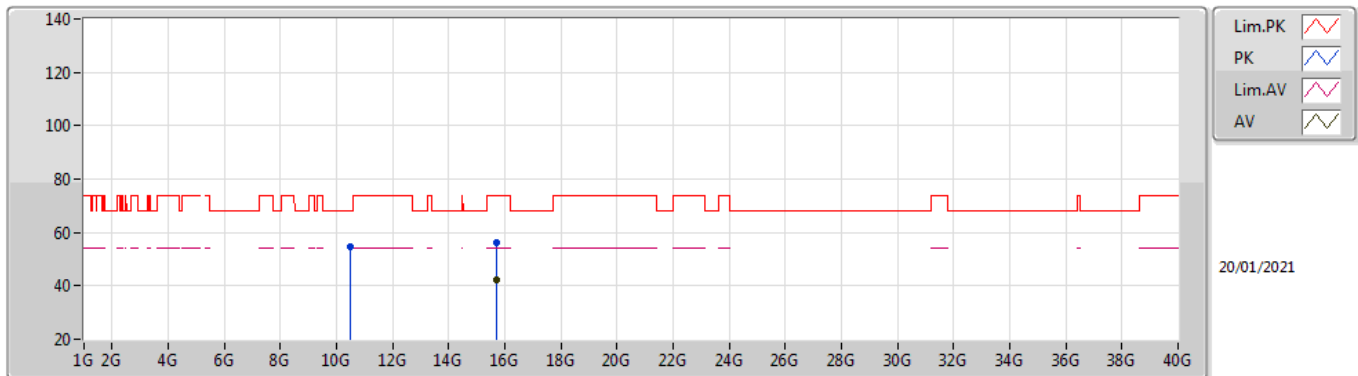

802.11ax HEW20_Nss1,(MCS0)_4TX

5240MHz_TX

Type	Freq (Hz)	Level (dBuV/m)	Limit (dBuV/m)	Margin (dB)	Factor (dB)	Dist (m)	Condition	Azimuth (°)	Height (m)	Comment	Raw (dBuV)	AF (dB)	CL (dB)	PA (dB)
AV	15.72137G	42.49	54.00	-11.51	12.79	3	Horizontal	291	1.50	-	29.70	38.19	9.83	35.23
PK	10.48058G	54.78	68.20	-13.42	12.72	3	Horizontal	354	1.50	-	42.06	39.84	7.97	35.09
PK	15.72208G	56.09	74.00	-17.91	12.78	3	Horizontal	291	1.50	-	43.31	38.19	9.83	35.24