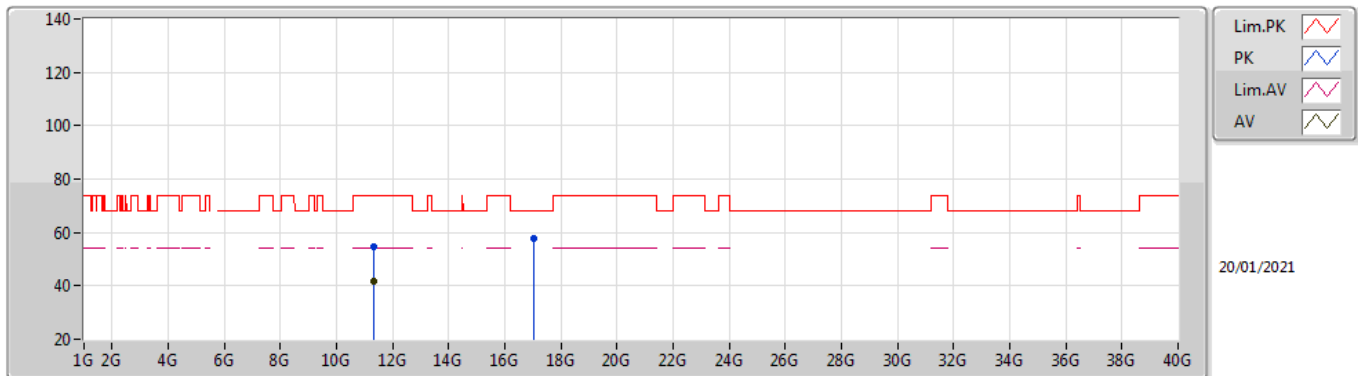

802.11ax HEW40_Nss1,(MCS0)_4TX

5670MHz_TX

Type	Freq (Hz)	Level (dBuV/m)	Limit (dBuV/m)	Margin (dB)	Factor (dB)	Dist (m)	Condition	Azimuth (°)	Height (m)	Comment	Raw (dBuV)	AF (dB)	CL (dB)	PA (dB)
AV	11.33766G	41.77	54.00	-12.23	13.26	3	Vertical	171	1.50	-	28.51	39.81	8.27	34.82
PK	11.33938G	54.73	74.00	-19.27	13.27	3	Vertical	171	1.50	-	41.46	39.82	8.27	34.82
PK	17.01198G	57.80	68.20	-10.40	15.95	3	Vertical	166	1.50	-	41.85	40.26	10.20	34.51