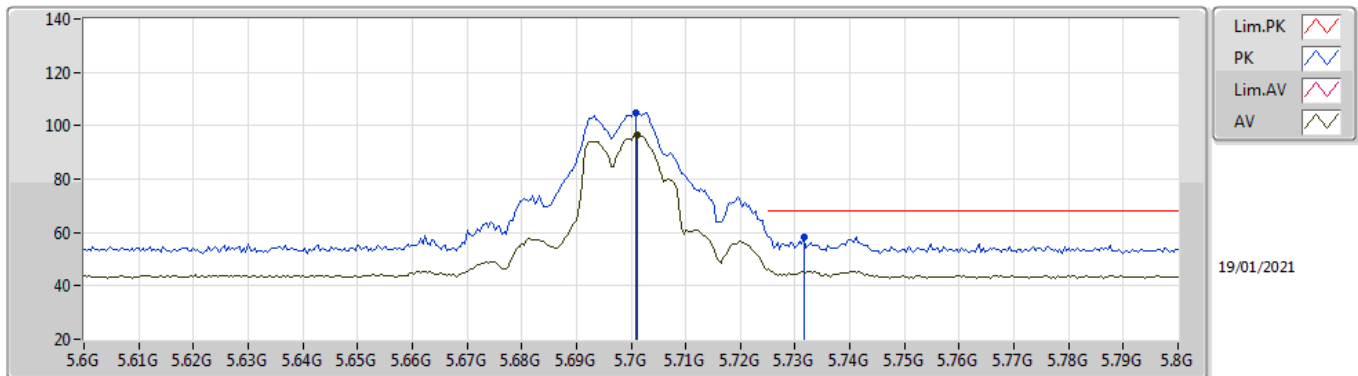

802.11a_Nss1,(6Mbps)_4TX

5700MHz_TX

Type	Freq (Hz)	Level (dBuV/m)	Limit (dBuV/m)	Margin (dB)	Factor (dB)	Dist (m)	Condition	Azimuth (°)	Height (m)	Comment	Raw (dBuV)	AF (dB)	CL (dB)	PA (dB)
AV	5.7012G	96.46	Inf	-Inf	2.78	3	Horizontal	165	1.50	-	93.68	31.90	5.80	34.92
PK	5.7008G	105.03	Inf	-Inf	2.78	3	Horizontal	165	1.50	-	102.25	31.90	5.80	34.92
PK	5.7316G	58.38	68.20	-9.82	2.90	3	Horizontal	165	1.50	-	55.48	32.03	5.80	34.93