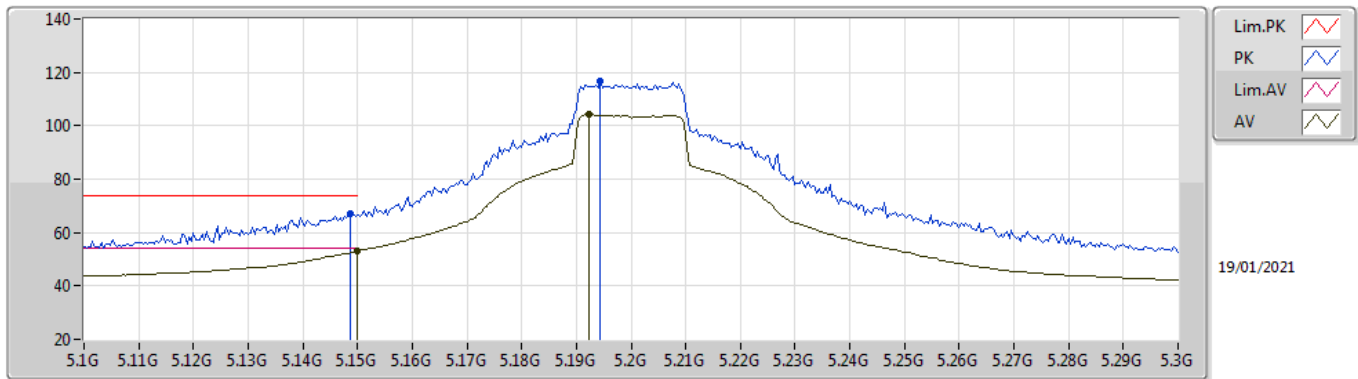

802.11ax HEW20_Nss1,(MCS0)_4TX

5200MHz_TX

Type	Freq (Hz)	Level (dBuV/m)	Limit (dBuV/m)	Margin (dB)	Factor (dB)	Dist (m)	Condition	Azimuth (°)	Height (m)	Comment	Raw (dBuV)	AF (dB)	CL (dB)	PA (dB)
AV	5.15G	53.14	54.00	-0.86	2.55	3	Vertical	261	1.94	-	50.59	32.00	5.47	34.92
AV	5.1924G	104.19	Inf	-Inf	2.34	3	Vertical	261	1.94	-	101.85	31.75	5.50	34.91
PK	5.1488G	66.92	74.00	-7.08	2.55	3	Vertical	261	1.94	-	64.37	32.00	5.47	34.92
PK	5.1944G	116.63	Inf	-Inf	2.32	3	Vertical	261	1.94	-	114.31	31.73	5.50	34.91