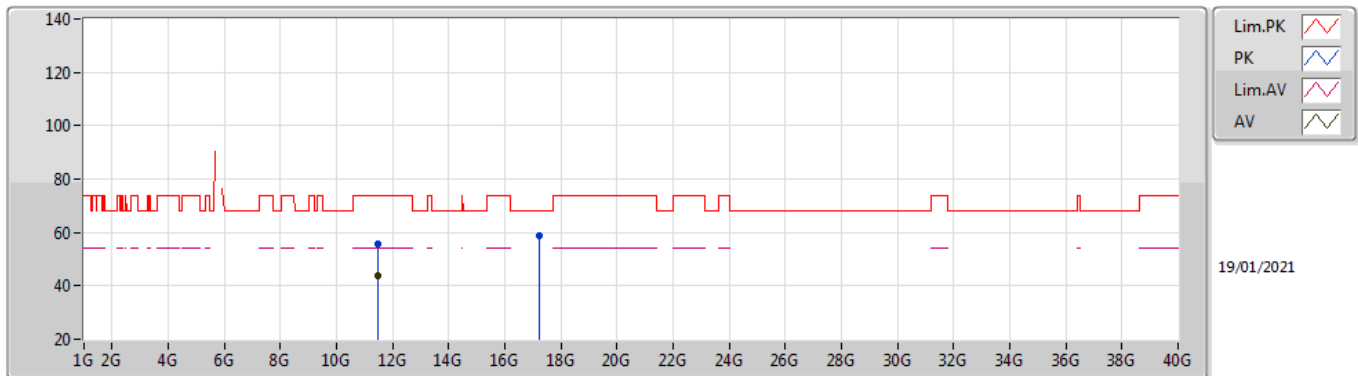

802.11a_Nss1,(6Mbps)_4TX

5745MHz_TX

Type	Freq (Hz)	Level (dBuV/m)	Limit (dBuV/m)	Margin (dB)	Factor (dB)	Dist (m)	Condition	Azimuth (°)	Height (m)	Comment	Raw (dBuV)	AF (dB)	CL (dB)	PA (dB)
AV	11.48948G	43.80	54.00	-10.20	13.66	3	Horizontal	108	1.45	-	30.14	40.09	8.32	34.75
PK	11.49021G	55.93	74.00	-18.07	13.66	3	Horizontal	108	1.45	-	42.27	40.09	8.32	34.75
PK	17.23382G	58.58	68.20	-9.62	15.76	3	Horizontal	326	1.50	-	42.82	40.10	10.27	34.61