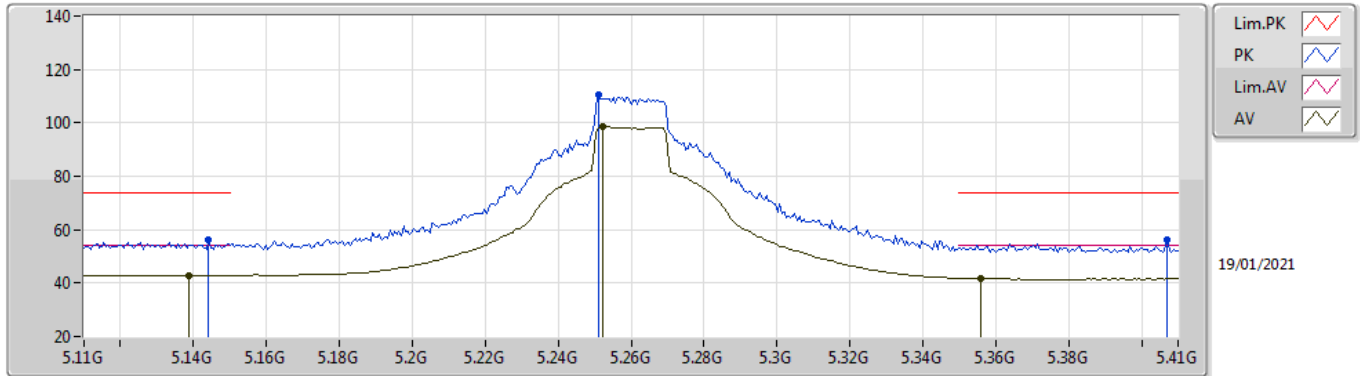

802.11ax HEW20_Nss1,(MCS0)_4TX

5260MHz_TX

Type	Freq (Hz)	Level (dBuV/m)	Limit (dBuV/m)	Margin (dB)	Factor (dB)	Dist (m)	Condition	Azimuth (°)	Height (m)	Comment	Raw (dBuV)	AF (dB)	CL (dB)	PA (dB)
AV	5.1388G	42.96	54.00	-11.04	2.55	3	Horizontal	190	1.24	-	40.41	32.00	5.47	34.92
AV	5.2522G	98.52	Inf	-Inf	2.05	3	Horizontal	190	1.24	-	96.47	31.40	5.55	34.90
AV	5.356G	41.81	54.00	-12.19	2.12	3	Horizontal	190	1.24	-	39.69	31.34	5.66	34.88
PK	5.1442G	55.95	74.00	-18.05	2.55	3	Horizontal	190	1.24	-	53.40	32.00	5.47	34.92
PK	5.251G	110.35	Inf	-Inf	2.05	3	Horizontal	190	1.24	-	108.30	31.40	5.55	34.90
PK	5.407G	55.97	74.00	-18.03	2.46	3	Horizontal	190	1.24	-	53.51	31.63	5.70	34.87