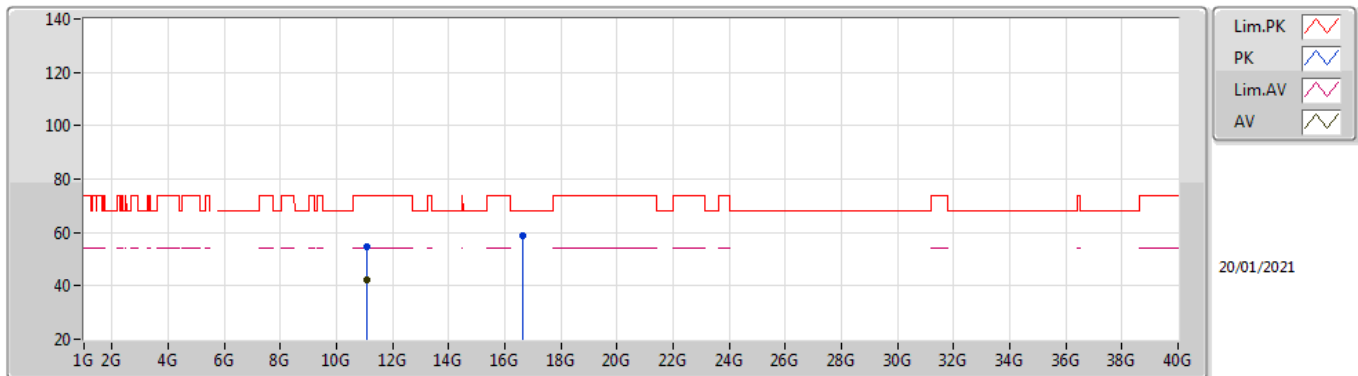

802.11ax HEW40_Nss1,(MCS0)_4TX

5550MHz_TX

Type	Freq (Hz)	Level (dBuV/m)	Limit (dBuV/m)	Margin (dB)	Factor (dB)	Dist (m)	Condition	Azimuth (°)	Height (m)	Comment	Raw (dBuV)	AF (dB)	CL (dB)	PA (dB)
AV	11.09771G	42.02	54.00	-11.98	13.14	3	Vertical	185	1.59	-	28.88	39.91	8.18	34.95
PK	11.09938G	54.51	74.00	-19.49	13.13	3	Vertical	185	1.59	-	41.38	39.90	8.18	34.95
PK	16.64785G	59.00	68.20	-9.20	14.75	3	Vertical	295	1.00	-	44.25	39.43	10.09	34.77