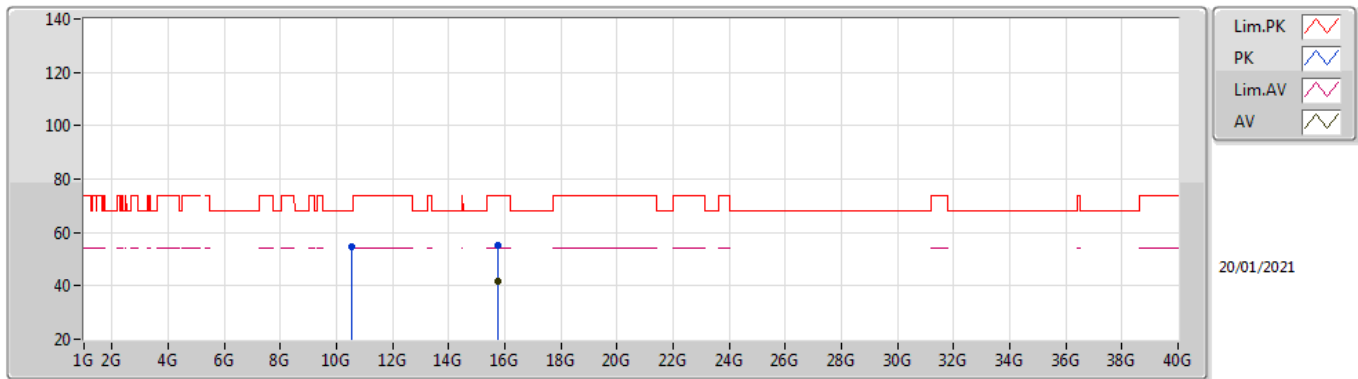

802.11ax HEW20_Nss1,(MCS0)_4TX

5260MHz_TX

Type	Freq (Hz)	Level (dBuV/m)	Limit (dBuV/m)	Margin (dB)	Factor (dB)	Dist (m)	Condition	Azimuth (°)	Height (m)	Comment	Raw (dBuV)	AF (dB)	CL (dB)	PA (dB)
AV	15.77836G	41.66	54.00	-12.34	12.48	3	Vertical	69	1.33	-	29.18	37.91	9.84	35.27
PK	10.51898G	54.56	68.20	-13.64	12.81	3	Vertical	100	2.21	-	41.75	39.90	7.98	35.07
PK	15.77787G	55.08	74.00	-18.92	12.48	3	Vertical	69	1.33	-	42.60	37.91	9.84	35.27