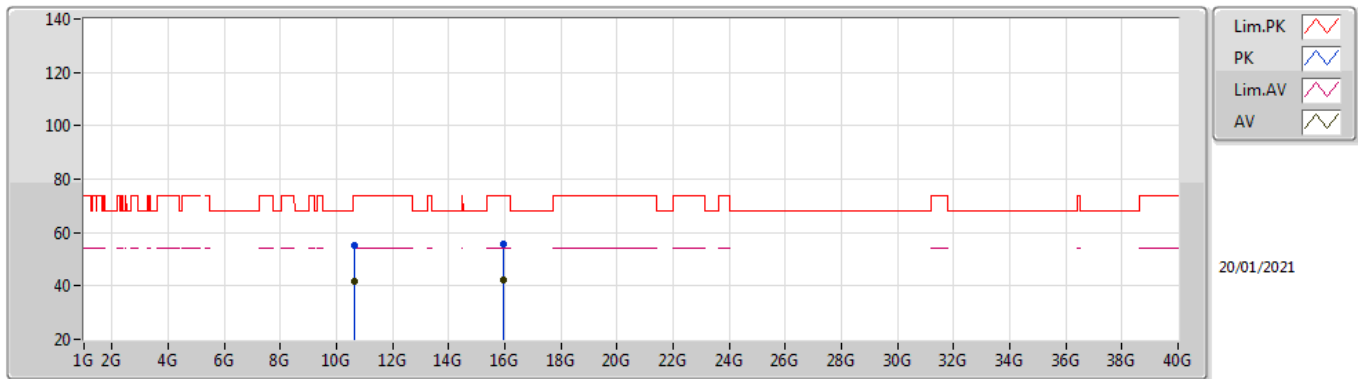

802.11ax HEW40_Nss1,(MCS0)_4TX

5310MHz_TX

Type	Freq (Hz)	Level (dBuV/m)	Limit (dBuV/m)	Margin (dB)	Factor (dB)	Dist (m)	Condition	Azimuth (°)	Height (m)	Comment	Raw (dBuV)	AF (dB)	CL (dB)	PA (dB)
AV	10.62002G	41.82	54.00	-12.18	12.91	3	Horizontal	153	1.11	-	28.91	39.94	8.02	35.05
AV	15.93044G	42.40	54.00	-11.60	12.30	3	Horizontal	130	1.50	-	30.10	37.80	9.88	35.38
PK	10.61993G	55.03	74.00	-18.97	12.91	3	Horizontal	153	1.11	-	42.12	39.94	8.02	35.05
PK	15.9278G	55.67	74.00	-18.33	12.30	3	Horizontal	130	1.50	-	43.37	37.80	9.88	35.38