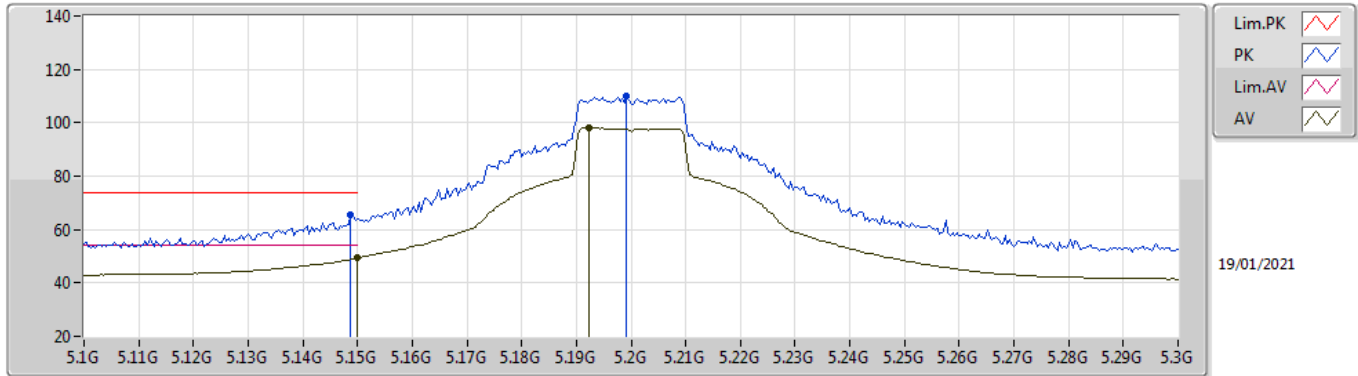

802.11ax HEW20_Nss1,(MCS0)_4TX

5200MHz_TX

Type	Freq (Hz)	Level (dBuV/m)	Limit (dBuV/m)	Margin (dB)	Factor (dB)	Dist (m)	Condition	Azimuth (°)	Height (m)	Comment	Raw (dBuV)	AF (dB)	CL (dB)	PA (dB)
AV	5.15G	49.37	54.00	-4.63	2.55	3	Horizontal	192	1.28	-	46.82	32.00	5.47	34.92
AV	5.1924G	98.09	Inf	-Inf	2.34	3	Horizontal	192	1.28	-	95.75	31.75	5.50	34.91
PK	5.1488G	65.44	74.00	-8.56	2.55	3	Horizontal	192	1.28	-	62.89	32.00	5.47	34.92
PK	5.1992G	109.76	Inf	-Inf	2.29	3	Horizontal	192	1.28	-	107.47	31.70	5.50	34.91