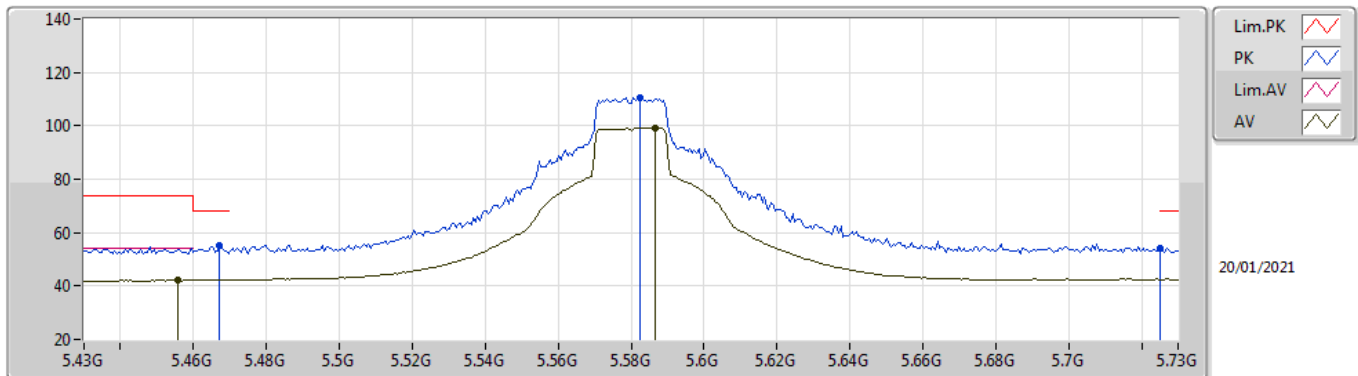

802.11ax HEW20_Nss1,(MCS0)_4TX

5580MHz_TX

Type	Freq (Hz)	Level (dBuV/m)	Limit (dBuV/m)	Margin (dB)	Factor (dB)	Dist (m)	Condition	Azimuth (°)	Height (m)	Comment	Raw (dBuV)	AF (dB)	CL (dB)	PA (dB)
AV	5.4558G	42.19	54.00	-11.81	2.67	3	Horizontal	17	1.30	-	39.52	31.81	5.73	34.87
AV	5.5866G	99.23	Inf	-Inf	2.73	3	Horizontal	17	1.30	-	96.50	31.83	5.79	34.89
PK	5.4672G	55.04	68.20	-13.16	2.69	3	Horizontal	17	1.30	-	52.35	31.83	5.73	34.87
PK	5.5824G	110.73	Inf	-Inf	2.75	3	Horizontal	17	1.30	-	107.98	31.84	5.79	34.88
PK	5.7252G	54.29	68.20	-13.91	2.87	3	Horizontal	17	1.30	-	51.42	32.00	5.80	34.93