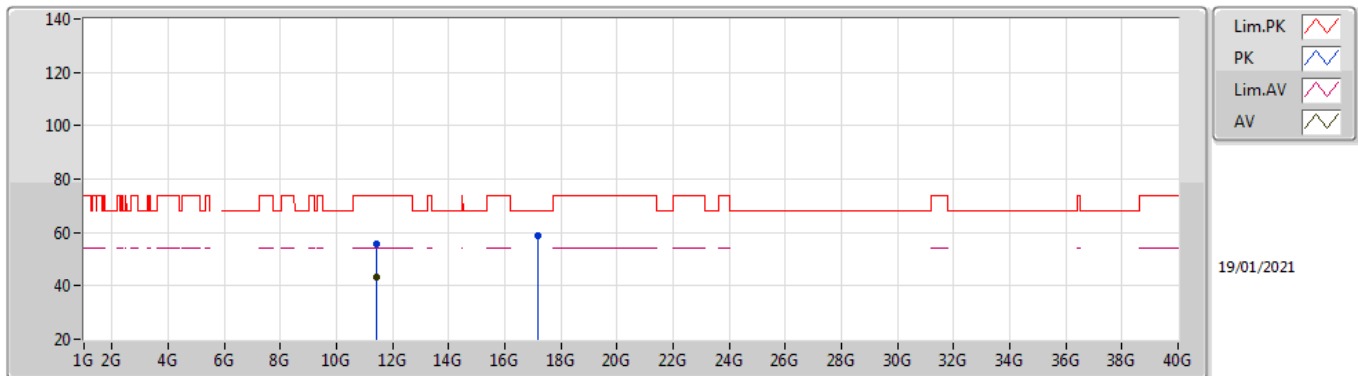

802.11a_Nss1,(6Mbps)_4TX

5720MHz Straddle 5.47-5.725GHz_TX

Type	Freq (Hz)	Level (dBuV/m)	Limit (dBuV/m)	Margin (dB)	Factor (dB)	Dist (m)	Condition	Azimuth (°)	Height (m)	Comment	Raw (dBuV)	AF (dB)	CL (dB)	PA (dB)
AV	11.43897G	43.24	54.00	-10.76	13.57	3	Vertical	84	1.35	-	29.67	40.04	8.30	34.77
PK	11.44026G	55.47	74.00	-18.53	13.57	3	Vertical	84	1.35	-	41.90	40.04	8.30	34.77
PK	17.16093G	58.87	68.20	-9.33	15.67	3	Vertical	89	1.23	-	43.20	40.00	10.25	34.58