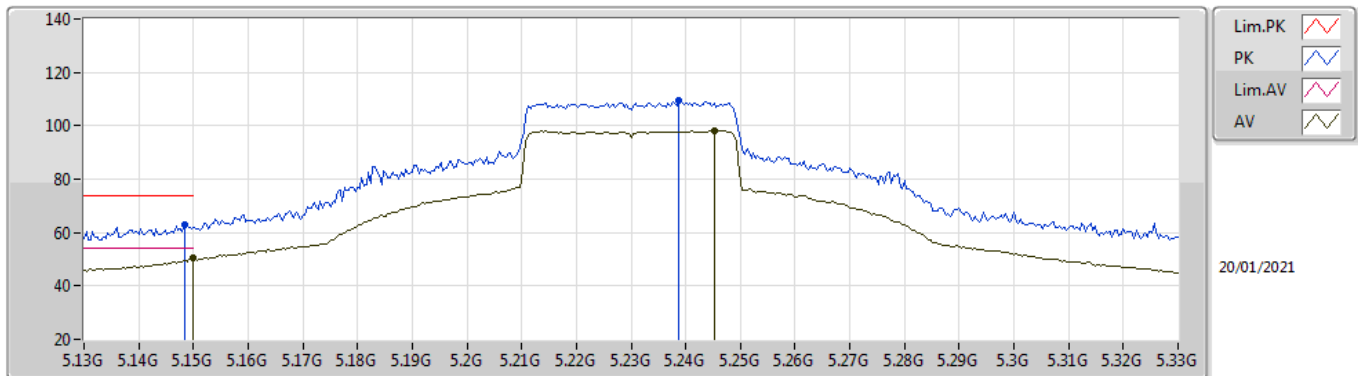

802.11ax HEW40_Nss1,(MCS0)_4TX

5230MHz_TX

Type	Freq (Hz)	Level (dBuV/m)	Limit (dBuV/m)	Margin (dB)	Factor (dB)	Dist (m)	Condition	Azimuth (°)	Height (m)	Comment	Raw (dBuV)	AF (dB)	CL (dB)	PA (dB)
AV	5.15G	50.57	54.00	-3.43	2.55	3	Horizontal	186	1.40	-	48.02	32.00	5.47	34.92
AV	5.2452G	98.06	Inf	-Inf	2.08	3	Horizontal	186	1.40	-	95.98	31.43	5.55	34.90
PK	5.1484G	63.09	74.00	-10.91	2.55	3	Horizontal	186	1.40	-	60.54	32.00	5.47	34.92
PK	5.2388G	109.32	Inf	-Inf	2.11	3	Horizontal	186	1.40	-	107.21	31.47	5.54	34.90