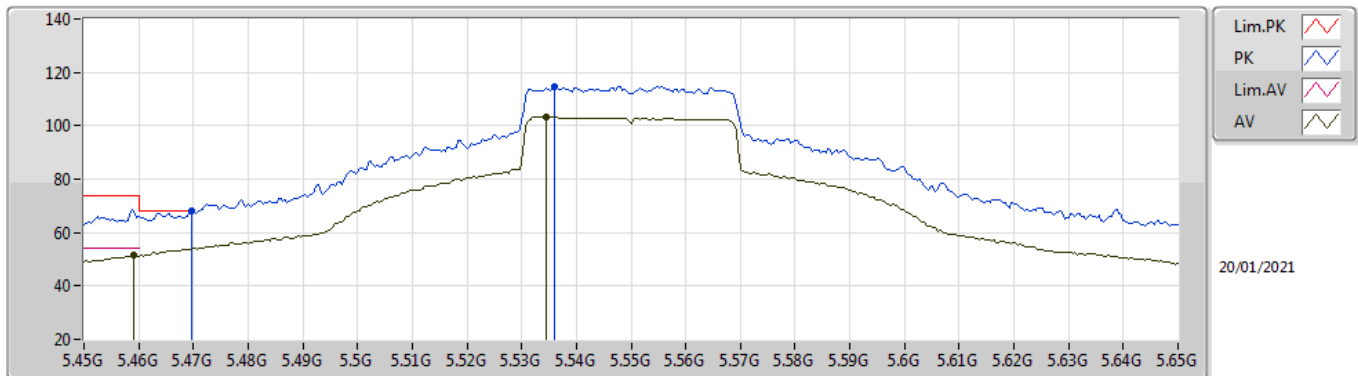

802.11ax HEW40_Nss1,(MCS0)_4TX

5550MHz_TX

Type	Freq (Hz)	Level (dBuV/m)	Limit (dBuV/m)	Margin (dB)	Factor (dB)	Dist (m)	Condition	Azimuth (°)	Height (m)	Comment	Raw (dBuV)	AF (dB)	CL (dB)	PA (dB)
AV	5.4592G	51.48	54.00	-2.52	2.68	3	Vertical	220	2.98	-	48.80	31.82	5.73	34.87
AV	5.5344G	103.50	Inf	-Inf	2.80	3	Vertical	220	2.98	-	100.70	31.90	5.77	34.87
PK	5.4696G	67.92	68.20	-0.28	2.71	3	Vertical	220	2.98	-	65.21	31.84	5.73	34.86
PK	5.536G	114.75	Inf	-Inf	2.80	3	Vertical	220	2.98	-	111.95	31.90	5.77	34.87