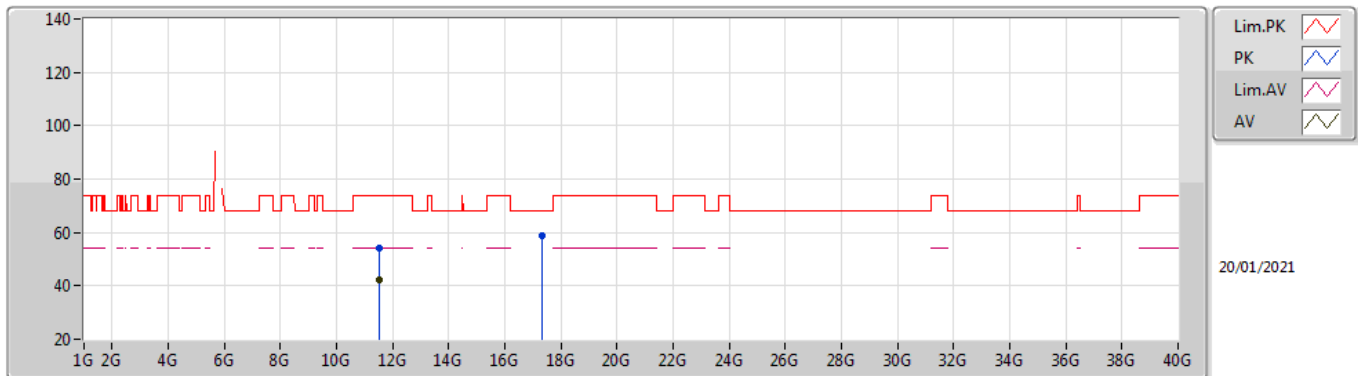

802.11ax HEW80_Nss1,(MCS0)_4TX

5775MHz_TX

Type	Freq (Hz)	Level (dBuV/m)	Limit (dBuV/m)	Margin (dB)	Factor (dB)	Dist (m)	Condition	Azimuth (°)	Height (m)	Comment	Raw (dBuV)	AF (dB)	CL (dB)	PA (dB)
AV	11.54756G	42.20	54.00	-11.80	13.55	3	Vertical	40	1.50	-	28.65	39.96	8.34	34.75
PK	11.54792G	54.32	74.00	-19.68	13.55	3	Vertical	40	1.50	-	40.77	39.96	8.34	34.75
PK	17.32518G	58.62	68.20	-9.58	16.14	3	Vertical	210	2.04	-	42.48	40.50	10.30	34.66