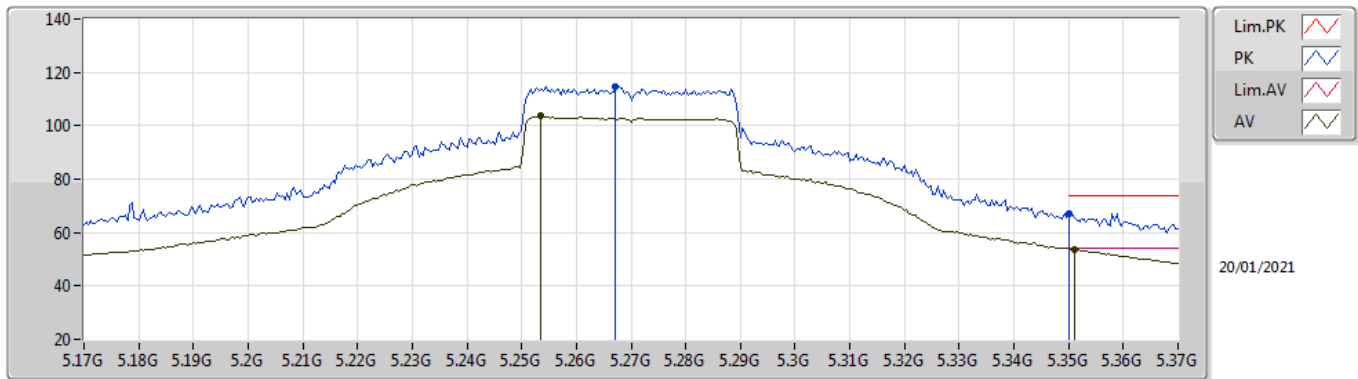

802.11ax HEW40_Nss1,(MCS0)_4TX

5270MHz_TX

Type	Freq (Hz)	Level (dBuV/m)	Limit (dBuV/m)	Margin (dB)	Factor (dB)	Dist (m)	Condition	Azimuth (°)	Height (m)	Comment	Raw (dBuV)	AF (dB)	CL (dB)	PA (dB)
AV	5.2536G	103.60	Inf	-Inf	2.04	3	Horizontal	252	2.12	-	101.56	31.39	5.55	34.90
AV	5.3512G	53.85	54.00	-0.15	2.08	3	Horizontal	252	2.12	-	51.77	31.31	5.65	34.88
PK	5.2672G	114.71	Inf	-Inf	2.04	3	Horizontal	252	2.12	-	112.67	31.37	5.57	34.90
PK	5.35G	66.98	74.00	-7.02	2.07	3	Horizontal	252	2.12	-	64.91	31.30	5.65	34.88