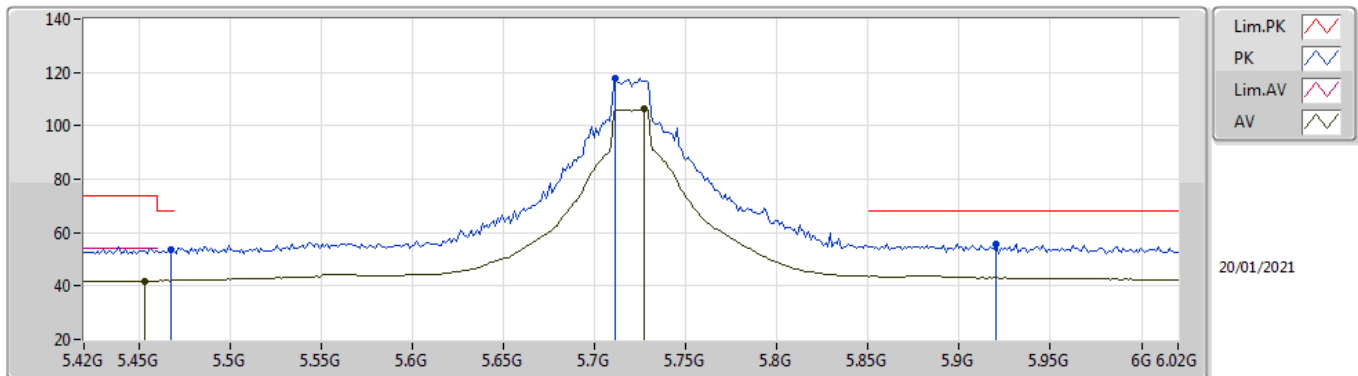

802.11ax HEW20_Nss1,(MCS0)_4TX
5720MHz Straddle 5.47-5.725GHz_TX

Type	Freq (Hz)	Level (dBuV/m)	Limit (dBuV/m)	Margin (dB)	Factor (dB)	Dist (m)	Condition	Azimuth (°)	Height (m)	Comment	Raw (dBuV)	AF (dB)	CL (dB)	PA (dB)
AV	5.4536G	41.95	54.00	-12.05	2.67	3	Vertical	3	1.74	-	39.28	31.81	5.73	34.87
AV	5.7272G	106.39	Inf	-Inf	2.88	3	Vertical	3	1.74	-	103.51	32.01	5.80	34.93
PK	5.468G	53.62	68.20	-14.58	2.70	3	Vertical	3	1.74	-	50.92	31.84	5.73	34.87
PK	5.7116G	117.69	Inf	-Inf	2.83	3	Vertical	3	1.74	-	114.86	31.95	5.80	34.92
PK	5.9204G	55.77	68.20	-12.43	3.41	3	Vertical	3	1.74	-	52.36	32.54	5.86	34.99