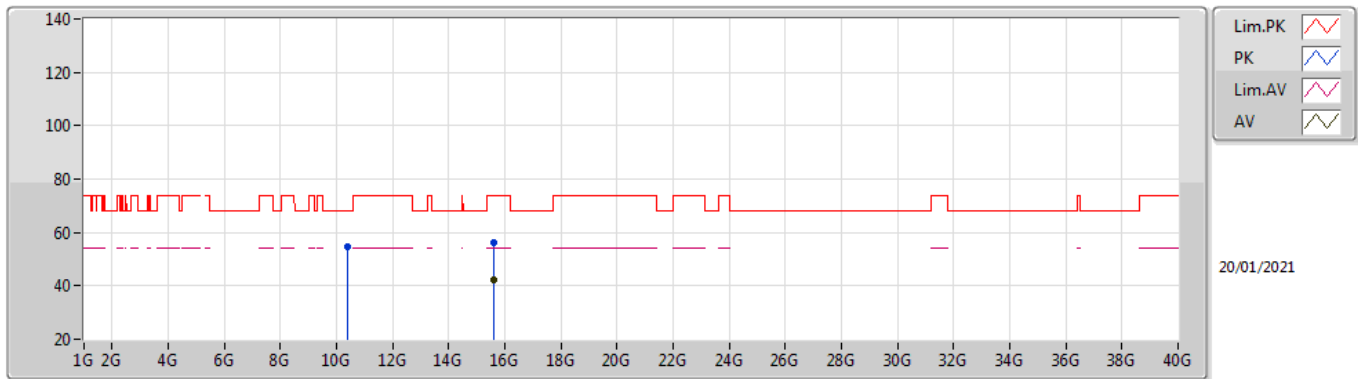

802.11ax HEW20_Nss1,(MCS0)_4TX

5200MHz_TX

Type	Freq (Hz)	Level (dBuV/m)	Limit (dBuV/m)	Margin (dB)	Factor (dB)	Dist (m)	Condition	Azimuth (°)	Height (m)	Comment	Raw (dBuV)	AF (dB)	CL (dB)	PA (dB)
AV	15.60012G	42.15	54.00	-11.85	12.85	3	Vertical	208	2.07	-	29.30	38.20	9.80	35.15
PK	10.40096G	54.91	68.20	-13.29	12.35	3	Vertical	148	1.50	-	42.56	39.60	7.94	35.19
PK	15.60159G	56.40	74.00	-17.60	12.85	3	Vertical	208	2.07	-	43.55	38.20	9.80	35.15