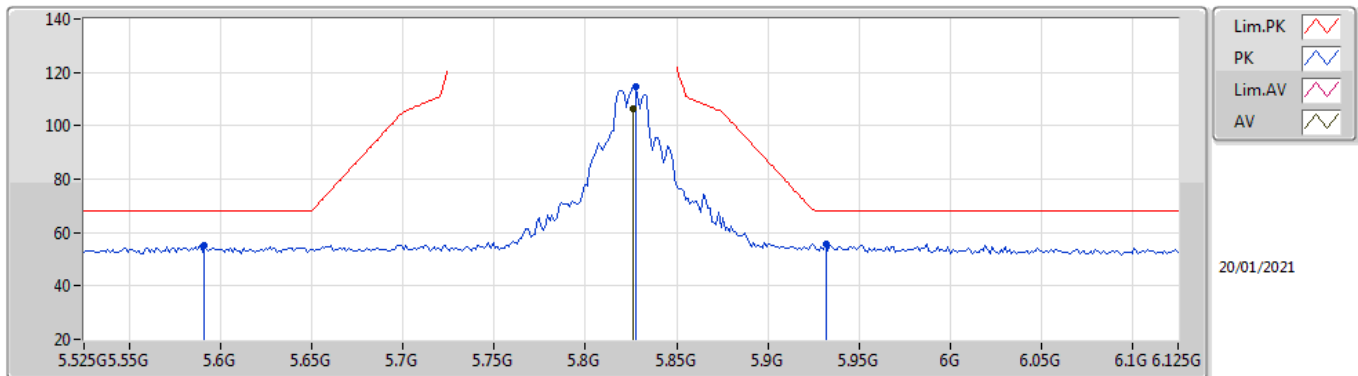

802.11a_Nss1,(6Mbps)_4TX

5825MHz_TX

Type	Freq (Hz)	Level (dBuV/m)	Limit (dBuV/m)	Margin (dB)	Factor (dB)	Dist (m)	Condition	Azimuth (°)	Height (m)	Comment	Raw (dBuV)	AF (dB)	CL (dB)	PA (dB)
AV	5.8262G	106.46	Inf	-Inf	3.15	3	Vertical	352	1.68	-	103.31	32.30	5.81	34.96
PK	5.591G	55.03	68.20	-13.17	2.73	3	Vertical	352	1.68	-	52.30	31.82	5.80	34.89
PK	5.8274G	114.86	Inf	-Inf	3.16	3	Vertical	352	1.68	-	111.70	32.31	5.81	34.96
PK	5.9318G	55.91	68.20	-12.29	3.44	3	Vertical	352	1.68	-	52.47	32.56	5.87	34.99