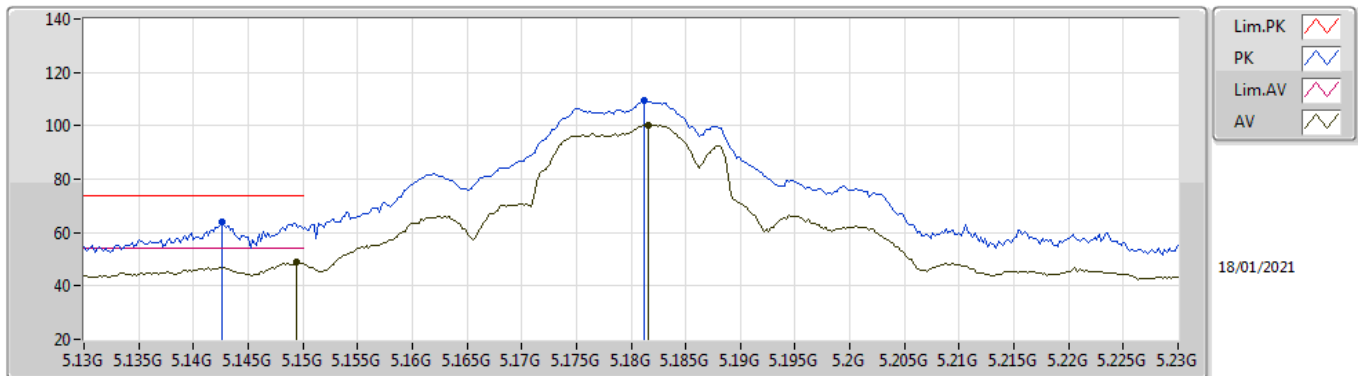

802.11a_Nss1,(6Mbps)_4TX

5180MHz_TX

Type	Freq (Hz)	Level (dBuV/m)	Limit (dBuV/m)	Margin (dB)	Factor (dB)	Dist (m)	Condition	Azimuth (°)	Height (m)	Comment	Raw (dBuV)	AF (dB)	CL (dB)	PA (dB)
AV	5.1494G	48.84	54.00	-5.16	2.55	3	Horizontal	333	2.45	-	46.29	32.00	5.47	34.92
AV	5.1816G	100.32	Inf	-Inf	2.39	3	Horizontal	333	2.45	-	97.93	31.81	5.49	34.91
PK	5.1426G	63.82	74.00	-10.18	2.55	3	Horizontal	333	2.45	-	61.27	32.00	5.47	34.92
PK	5.1812G	109.28	Inf	-Inf	2.39	3	Horizontal	333	2.45	-	106.89	31.81	5.49	34.91