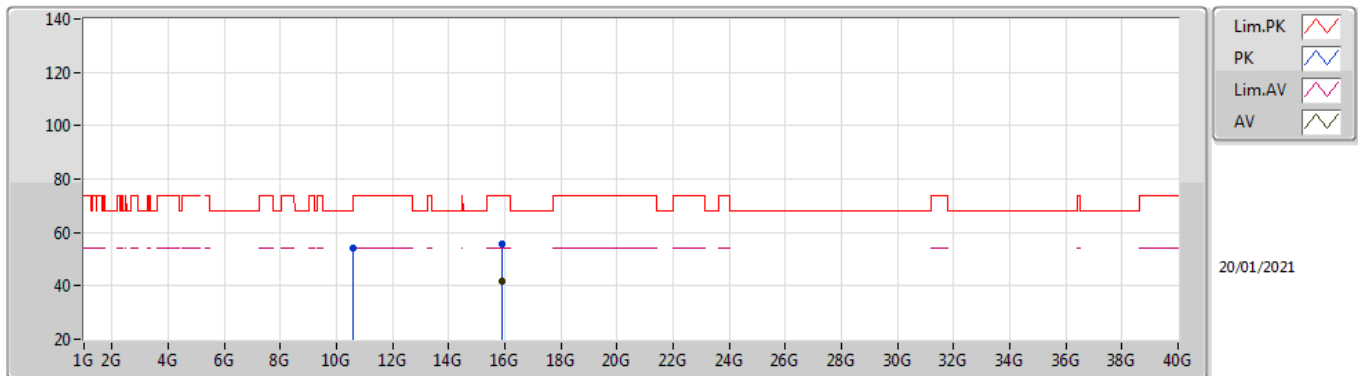

802.11ax HEW20_Nss1,(MCS0)_4TX

5300MHz_TX

Type	Freq (Hz)	Level (dBuV/m)	Limit (dBuV/m)	Margin (dB)	Factor (dB)	Dist (m)	Condition	Azimuth (°)	Height (m)	Comment	Raw (dBuV)	AF (dB)	CL (dB)	PA (dB)
AV	15.90102G	41.58	54.00	-12.42	12.32	3	Vertical	2	1.49	-	29.26	37.80	9.88	35.36
PK	10.59905G	53.94	68.20	-14.26	12.85	3	Vertical	239	1.17	-	41.09	39.90	8.01	35.06
PK	15.89839G	55.66	74.00	-18.34	12.31	3	Vertical	2	1.49	-	43.35	37.80	9.87	35.36