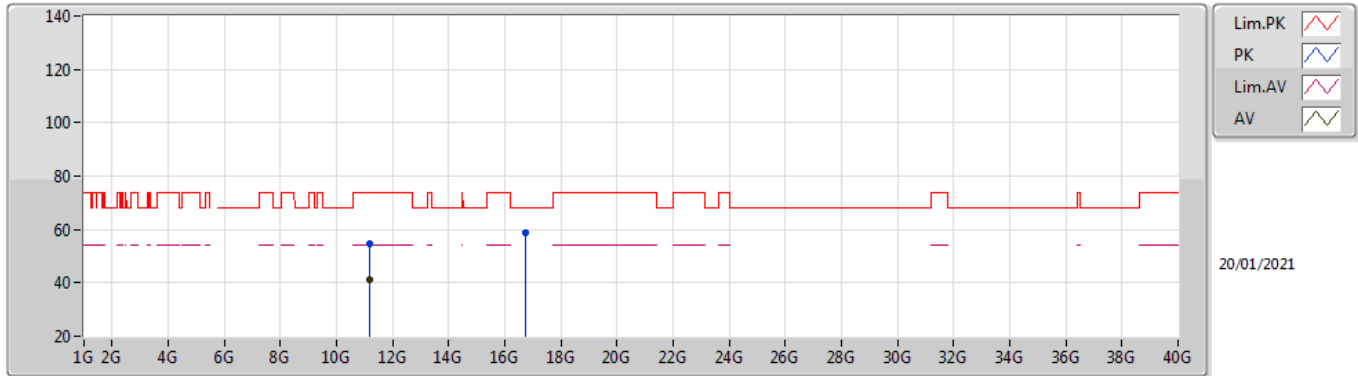

802.11ax HEW20_Nss1,(MCS0)_4TX

5580MHz_TX

Type	Freq (Hz)	Level (dBuV/m)	Limit (dBuV/m)	Margin (dB)	Factor (dB)	Dist (m)	Condition	Azimuth (°)	Height (m)	Comment	Raw (dBuV)	AF (dB)	CL (dB)	PA (dB)
AV	11.15956G	40.98	54.00	-13.02	13.07	3	Horizontal	12	1.50	-	27.91	39.78	8.21	34.92
PK	11.16239G	54.81	74.00	-19.19	13.07	3	Horizontal	12	1.50	-	41.74	39.78	8.21	34.92
PK	16.74111G	58.55	68.20	-9.65	15.36	3	Horizontal	322	1.50	-	43.19	39.94	10.12	34.70