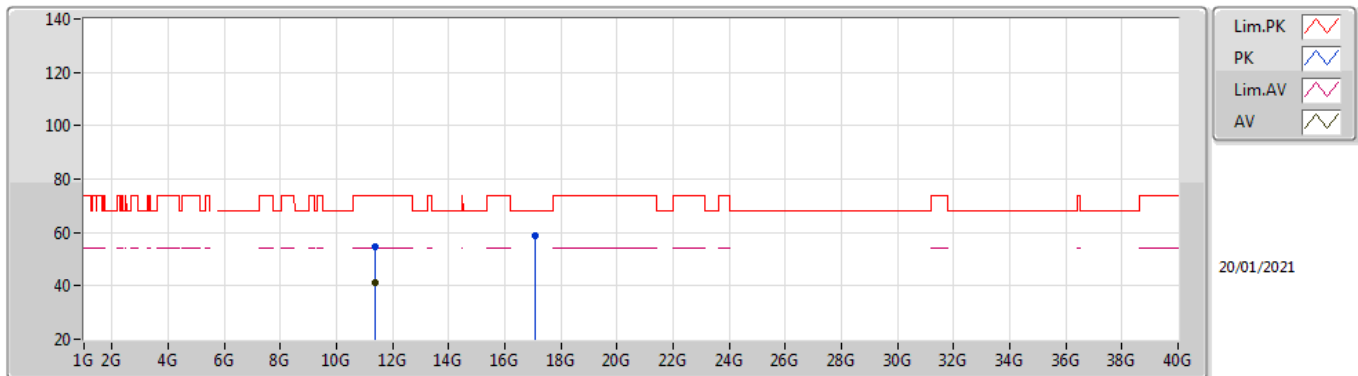

802.11ax HEW20_Nss1,(MCS0)_4TX

5700MHz_TX

Type	Freq (Hz)	Level (dBuV/m)	Limit (dBuV/m)	Margin (dB)	Factor (dB)	Dist (m)	Condition	Azimuth (°)	Height (m)	Comment	Raw (dBuV)	AF (dB)	CL (dB)	PA (dB)
AV	11.39996G	41.26	54.00	-12.74	13.50	3	Vertical	250	1.50	-	27.76	40.00	8.29	34.79
PK	11.40138G	54.67	74.00	-19.33	13.50	3	Vertical	250	1.50	-	41.17	40.00	8.29	34.79
PK	17.09807G	58.94	68.20	-9.26	15.69	3	Vertical	193	2.63	-	43.25	40.01	10.23	34.55