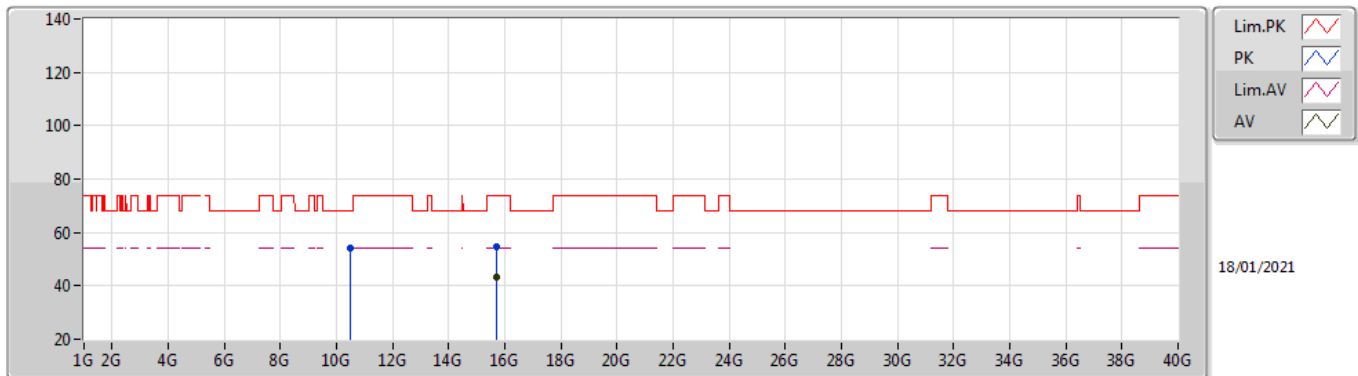

802.11a_Nss1,(6Mbps)_4TX

5240MHz_TX

Type	Freq (Hz)	Level (dBuV/m)	Limit (dBuV/m)	Margin (dB)	Factor (dB)	Dist (m)	Condition	Azimuth (°)	Height (m)	Comment	Raw (dBuV)	AF (dB)	CL (dB)	PA (dB)
AV	15.7276G	43.07	54.00	-10.93	12.75	3	Vertical	189	2.50	-	30.32	38.16	9.83	35.24
PK	10.47888G	54.24	68.20	-13.96	12.71	3	Vertical	192	2.40	-	41.53	39.84	7.97	35.10
PK	15.71972G	54.82	74.00	-19.18	12.80	3	Vertical	189	2.50	-	42.02	38.20	9.83	35.23