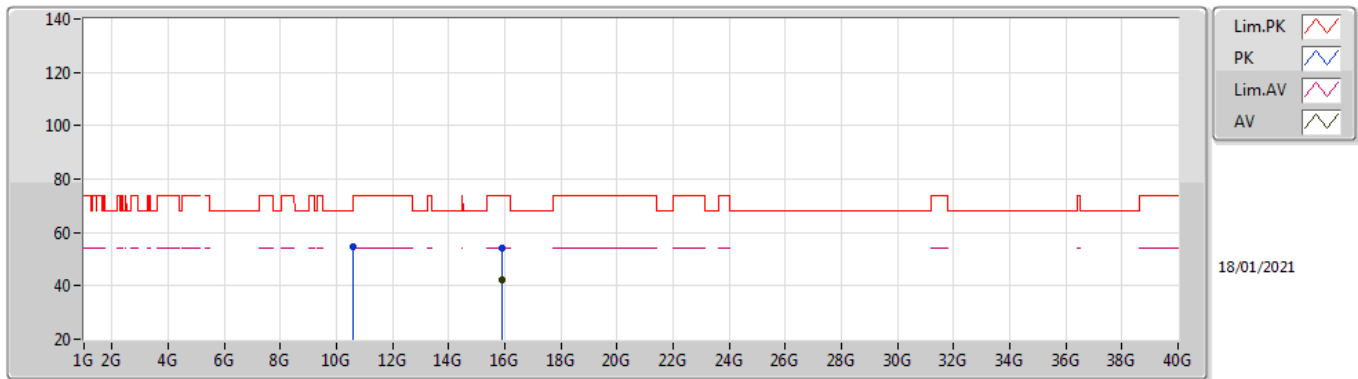

802.11a_Nss1,(6Mbps)_4TX

5300MHz_TX

Type	Freq (Hz)	Level (dBuV/m)	Limit (dBuV/m)	Margin (dB)	Factor (dB)	Dist (m)	Condition	Azimuth (°)	Height (m)	Comment	Raw (dBuV)	AF (dB)	CL (dB)	PA (dB)
AV	15.90618G	42.33	54.00	-11.67	12.32	3	Horizontal	121	2.37	-	30.01	37.80	9.88	35.36
PK	10.60988G	54.59	74.00	-19.41	12.88	3	Horizontal	319	2.47	-	41.71	39.92	8.01	35.05
PK	15.9147G	53.99	74.00	-20.01	12.31	3	Horizontal	121	2.37	-	41.68	37.80	9.88	35.37