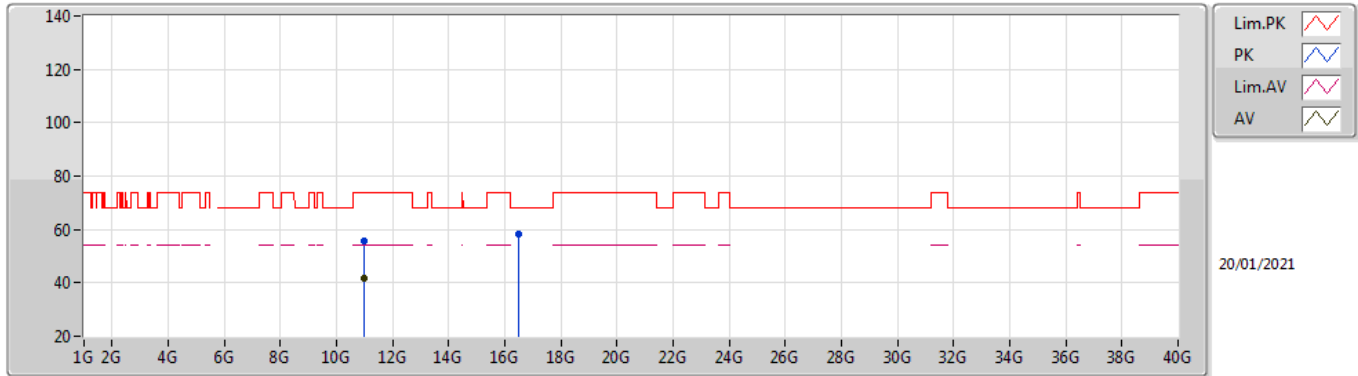

802.11ax HEW20_Nss1,(MCS0)_4TX

5500MHz_TX

Type	Freq (Hz)	Level (dBuV/m)	Limit (dBuV/m)	Margin (dB)	Factor (dB)	Dist (m)	Condition	Azimuth (°)	Height (m)	Comment	Raw (dBuV)	AF (dB)	CL (dB)	PA (dB)
AV	10.99767G	41.71	54.00	-12.29	13.45	3	Horizontal	328	1.50	-	28.26	40.30	8.15	35.00
PK	10.99764G	55.51	74.00	-18.49	13.45	3	Horizontal	328	1.50	-	42.06	40.30	8.15	35.00
PK	16.49801G	58.30	68.20	-9.90	14.16	3	Horizontal	121	1.50	-	44.14	38.99	10.05	34.88