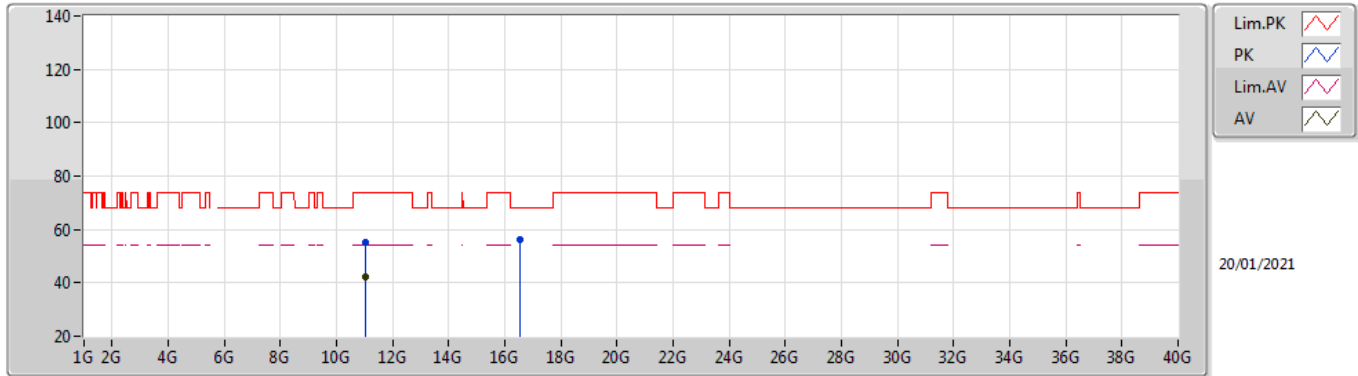

802.11ax HEW40_Nss1,(MCS0)_4TX

5510MHz_TX

Type	Freq (Hz)	Level (dBuV/m)	Limit (dBuV/m)	Margin (dB)	Factor (dB)	Dist (m)	Condition	Azimuth (°)	Height (m)	Comment	Raw (dBuV)	AF (dB)	CL (dB)	PA (dB)
AV	11.01792G	42.40	54.00	-11.60	13.40	3	Horizontal	178	2.80	-	29.00	40.23	8.16	34.99
PK	11.01867G	55.20	74.00	-18.80	13.40	3	Horizontal	178	2.80	-	41.80	40.23	8.16	34.99
PK	16.53237G	56.25	68.20	-11.95	14.20	3	Horizontal	139	3.00	-	42.05	39.00	10.06	34.86