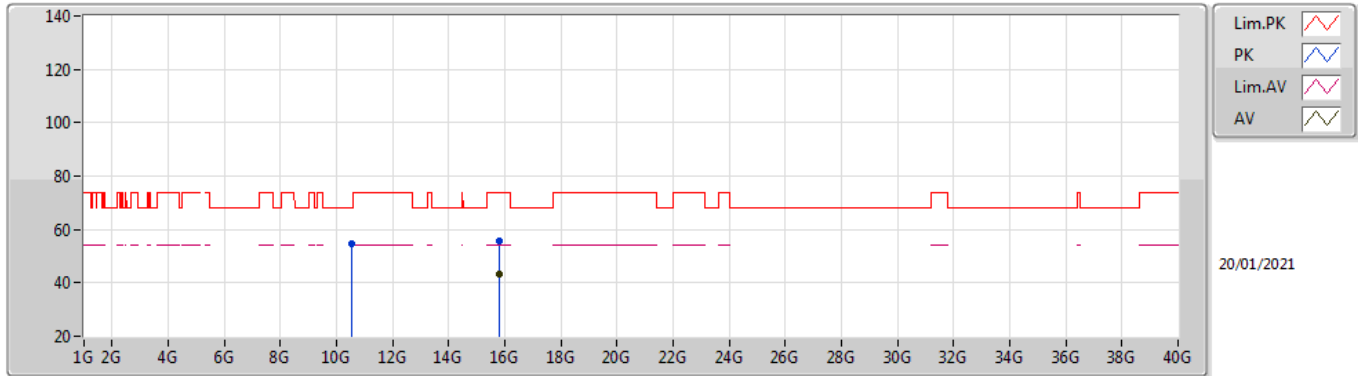

802.11ax HEW40_Nss1,(MCS0)_4TX

5270MHz_TX

Type	Freq (Hz)	Level (dBuV/m)	Limit (dBuV/m)	Margin (dB)	Factor (dB)	Dist (m)	Condition	Azimuth (°)	Height (m)	Comment	Raw (dBuV)	AF (dB)	CL (dB)	PA (dB)
AV	15.80762G	43.35	54.00	-10.65	12.35	3	Vertical	217	1.00	-	31.00	37.80	9.85	35.30
PK	10.54001G	54.80	68.20	-13.40	12.83	3	Vertical	326	1.00	-	41.97	39.90	7.99	35.06
PK	15.81017G	55.93	74.00	-18.07	12.35	3	Vertical	217	1.00	-	43.58	37.80	9.85	35.30