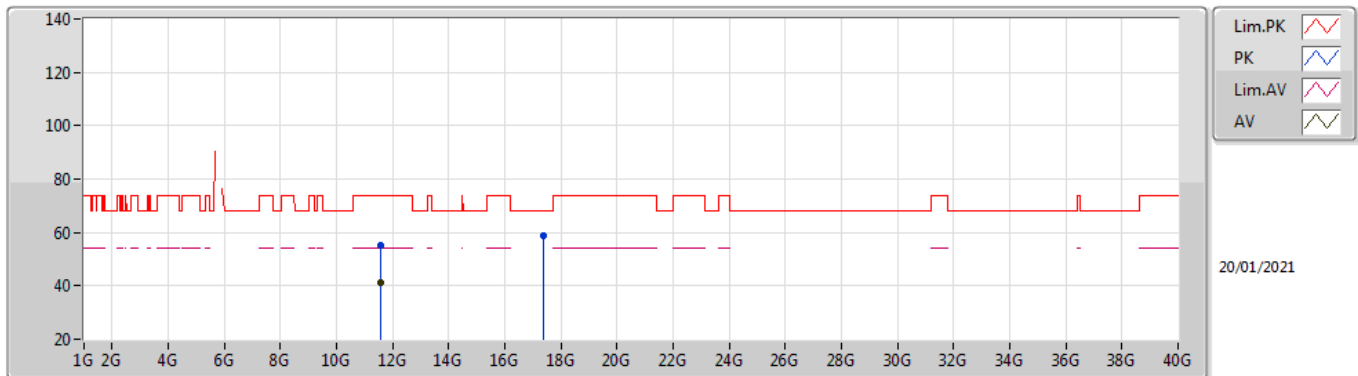

802.11ax HEW20_Nss1,(MCS0)_4TX

5785MHz_TX

Type	Freq (Hz)	Level (dBuV/m)	Limit (dBuV/m)	Margin (dB)	Factor (dB)	Dist (m)	Condition	Azimuth (°)	Height (m)	Comment	Raw (dBuV)	AF (dB)	CL (dB)	PA (dB)
AV	11.56823G	41.37	54.00	-12.63	13.49	3	Horizontal	276	1.13	-	27.88	39.90	8.35	34.76
PK	11.56979G	55.43	74.00	-18.57	13.48	3	Horizontal	276	1.13	-	41.95	39.89	8.35	34.76
PK	17.35535G	58.73	68.20	-9.47	16.38	3	Horizontal	156	2.46	-	42.35	40.74	10.31	34.67