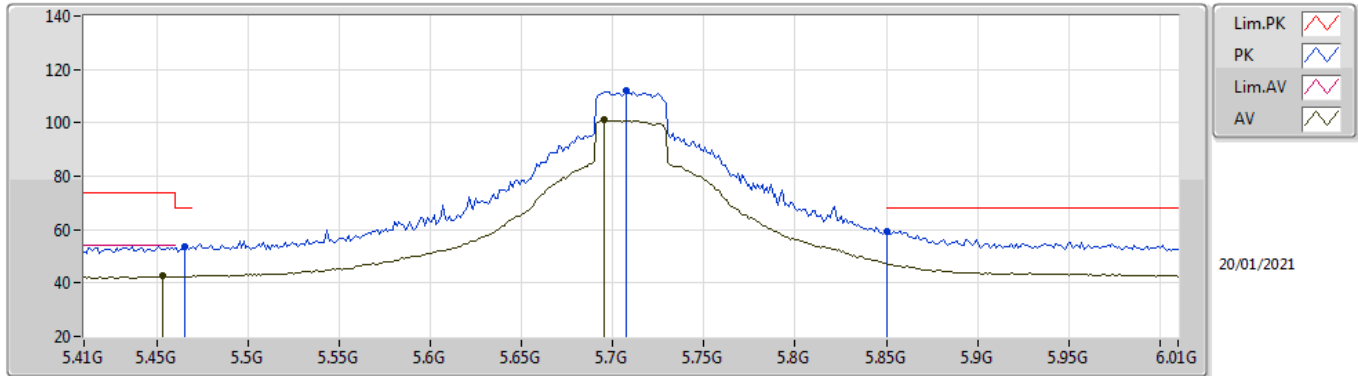

802.11ax HEW40_Nss1,(MCS0)_4TX
5710MHz Straddle 5.47-5.725GHz_TX

Type	Freq (Hz)	Level (dBuV/m)	Limit (dBuV/m)	Margin (dB)	Factor (dB)	Dist (m)	Condition	Azimuth (°)	Height (m)	Comment	Raw (dBuV)	AF (dB)	CL (dB)	PA (dB)
AV	5.4532G	42.65	54.00	-11.35	2.67	3	Vertical	16	2.95	-	39.98	31.81	5.73	34.87
AV	5.6956G	101.10	Inf	-Inf	2.77	3	Vertical	16	2.95	-	98.33	31.89	5.80	34.92
PK	5.4652G	53.62	68.20	-14.58	2.69	3	Vertical	16	2.95	-	50.93	31.83	5.73	34.87
PK	5.7076G	111.99	Inf	-Inf	2.81	3	Vertical	16	2.95	-	109.18	31.93	5.80	34.92
PK	5.8504G	59.31	68.20	-8.89	3.26	3	Vertical	16	2.95	-	56.05	32.40	5.83	34.97