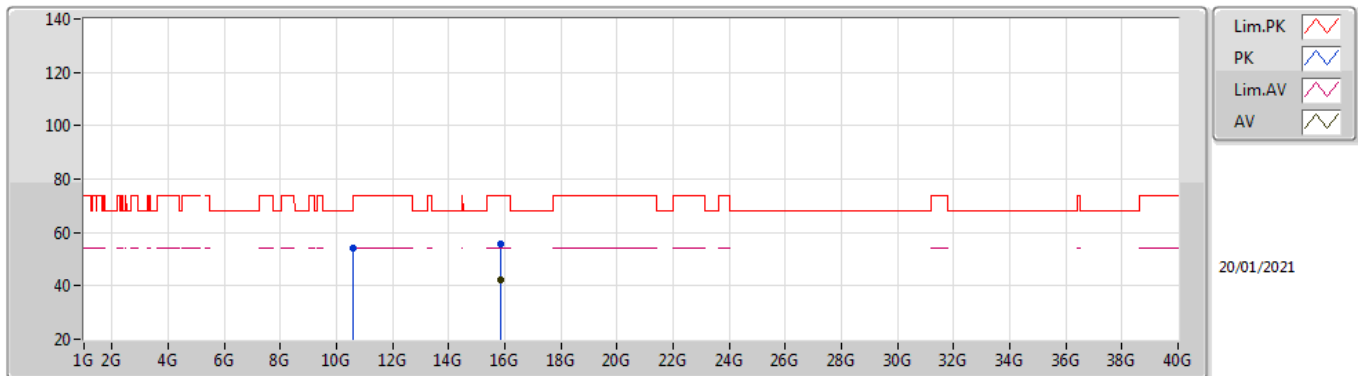

802.11ax HEW80_Nss1,(MCS0)_4TX

5290MHz_TX

Type	Freq (Hz)	Level (dBuV/m)	Limit (dBuV/m)	Margin (dB)	Factor (dB)	Dist (m)	Condition	Azimuth (°)	Height (m)	Comment	Raw (dBuV)	AF (dB)	CL (dB)	PA (dB)
AV	15.8687G	42.44	54.00	-11.56	12.33	3	Horizontal	119.9	1.50	-	30.11	37.80	9.87	35.34
PK	10.57993G	54.31	68.20	-13.89	12.84	3	Horizontal	151	1.24	-	41.47	39.90	8.00	35.06
PK	15.87045G	55.79	74.00	-18.21	12.33	3	Horizontal	119.9	1.50	-	43.46	37.80	9.87	35.34