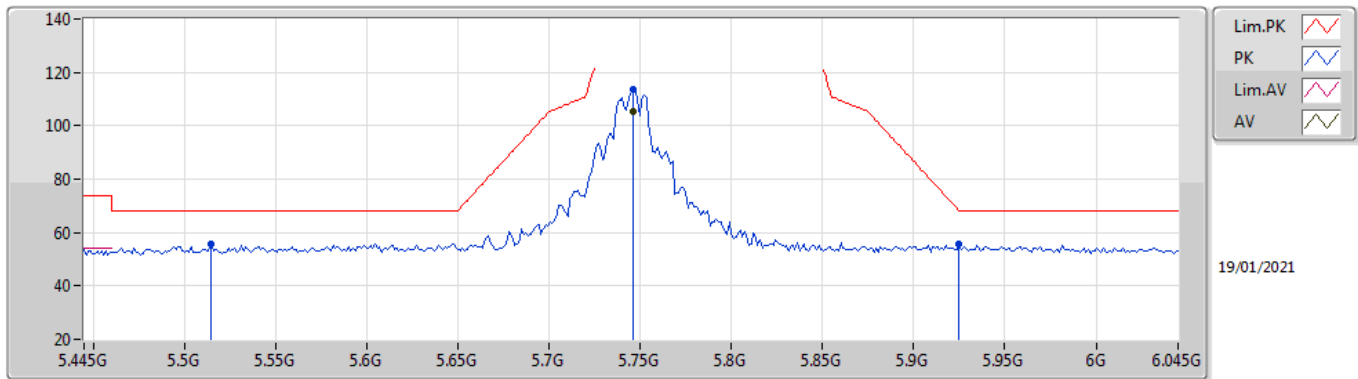

802.11a_Nss1,(6Mbps)_4TX

5745MHz_TX

Type	Freq (Hz)	Level (dBuV/m)	Limit (dBuV/m)	Margin (dB)	Factor (dB)	Dist (m)	Condition	Azimuth (°)	Height (m)	Comment	Raw (dBuV)	AF (dB)	CL (dB)	PA (dB)
AV	5.7462G	105.40	Inf	-Inf	2.95	3	Vertical	3	1.12	-	102.45	32.08	5.80	34.93
PK	5.5146G	55.77	68.20	-12.43	2.80	3	Vertical	3	1.12	-	52.97	31.90	5.76	34.86
PK	5.7462G	113.69	Inf	-Inf	2.95	3	Vertical	3	1.12	-	110.74	32.08	5.80	34.93
PK	5.925G	55.56	68.20	-12.64	3.42	3	Vertical	3	1.12	-	52.14	32.55	5.86	34.99