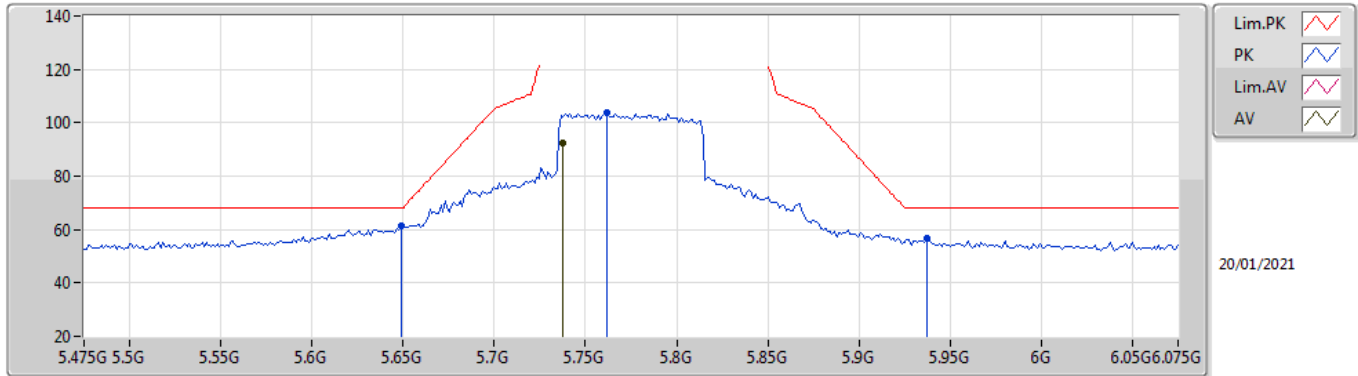

802.11ax HEW80_Nss1,(MCS0)_4TX

5775MHz_TX

Type	Freq (Hz)	Level (dBuV/m)	Limit (dBuV/m)	Margin (dB)	Factor (dB)	Dist (m)	Condition	Azimuth (°)	Height (m)	Comment	Raw (dBuV)	AF (dB)	CL (dB)	PA (dB)
AV	5.7378G	92.61	Inf	-Inf	2.92	3	Horizontal	185	1.50	-	89.69	32.05	5.80	34.93
PK	5.649G	61.50	68.20	-6.70	2.70	3	Horizontal	185	1.50	-	58.80	31.80	5.80	34.90
PK	5.7618G	103.78	Inf	-Inf	2.98	3	Horizontal	185	1.50	-	100.80	32.12	5.80	34.94
PK	5.937G	56.64	68.20	-11.56	3.45	3	Horizontal	185	1.50	-	53.19	32.57	5.87	34.99