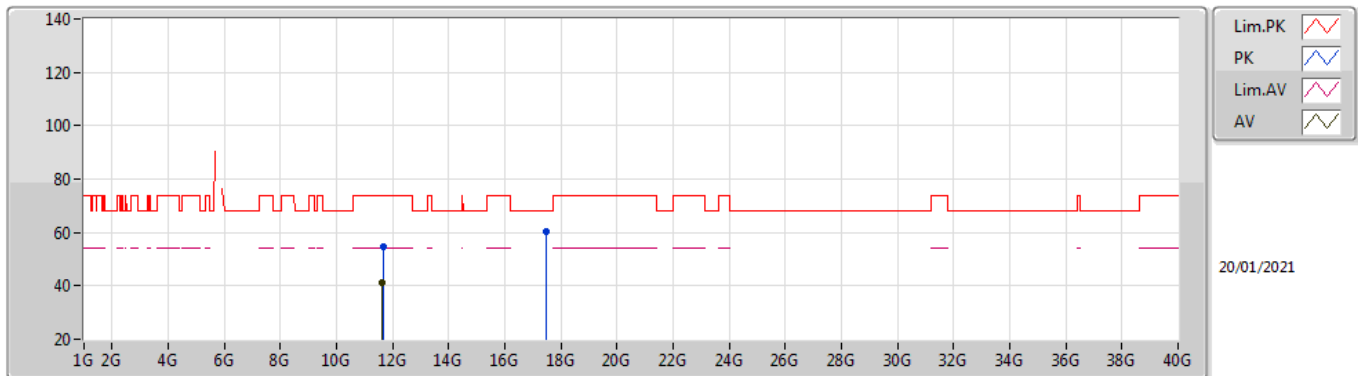

802.11ax HEW20_Nss1,(MCS0)_4TX

5825MHz_TX

Type	Freq (Hz)	Level (dBuV/m)	Limit (dBuV/m)	Margin (dB)	Factor (dB)	Dist (m)	Condition	Azimuth (°)	Height (m)	Comment	Raw (dBuV)	AF (dB)	CL (dB)	PA (dB)
AV	11.64753G	41.22	54.00	-12.78	13.16	3	Horizontal	120	2.14	-	28.06	39.56	8.38	34.78
PK	11.64969G	54.69	74.00	-19.31	13.15	3	Horizontal	120	2.14	-	41.54	39.55	8.38	34.78
PK	17.47592G	60.19	68.20	-8.01	17.09	3	Horizontal	354	2.05	-	43.10	41.48	10.34	34.73