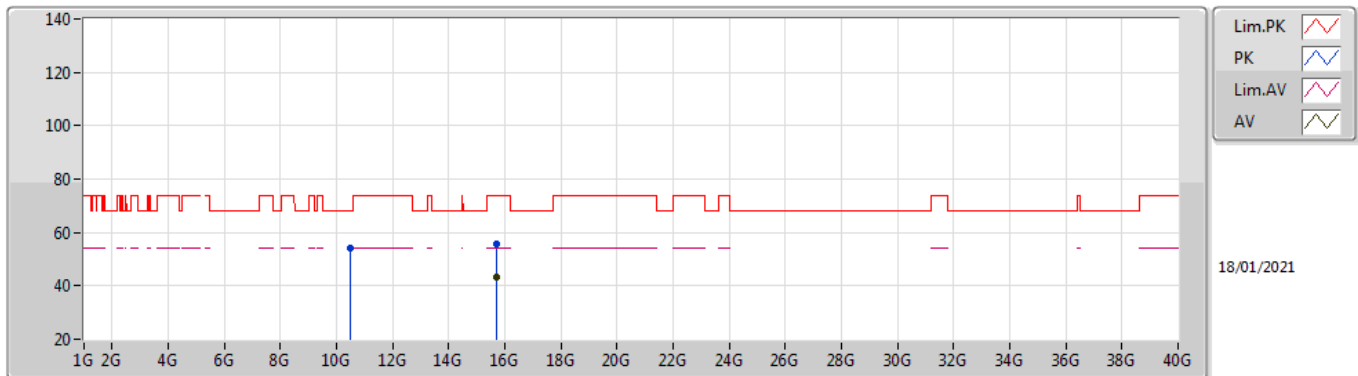

802.11a_Nss1,(6Mbps)_4TX

5240MHz_TX

Type	Freq (Hz)	Level (dBuV/m)	Limit (dBuV/m)	Margin (dB)	Factor (dB)	Dist (m)	Condition	Azimuth (°)	Height (m)	Comment	Raw (dBuV)	AF (dB)	CL (dB)	PA (dB)
AV	15.72032G	43.36	54.00	-10.64	12.80	3	Horizontal	288	1.57	-	30.56	38.20	9.83	35.23
PK	10.47808G	54.06	68.20	-14.14	12.70	3	Horizontal	256	1.50	-	41.36	39.83	7.97	35.10
PK	15.72404G	55.64	74.00	-18.36	12.77	3	Horizontal	288	1.57	-	42.87	38.18	9.83	35.24