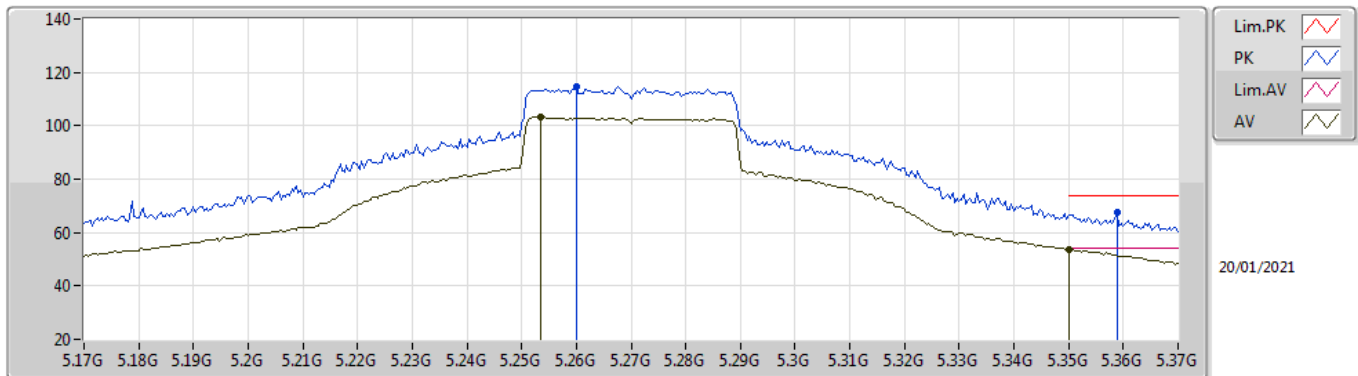

802.11ax HEW40_Nss1,(MCS0)_4TX

5270MHz_TX

Type	Freq (Hz)	Level (dBuV/m)	Limit (dBuV/m)	Margin (dB)	Factor (dB)	Dist (m)	Condition	Azimuth (°)	Height (m)	Comment	Raw (dBuV)	AF (dB)	CL (dB)	PA (dB)
AV	5.2536G	103.50	Inf	-Inf	2.04	3	Vertical	253	2.12	-	101.46	31.39	5.55	34.90
AV	5.35G	53.74	54.00	-0.26	2.07	3	Vertical	253	2.12	-	51.67	31.30	5.65	34.88
PK	5.26G	114.77	Inf	-Inf	2.04	3	Vertical	253	2.12	-	112.73	31.38	5.56	34.90
PK	5.3588G	67.49	74.00	-6.51	2.13	3	Vertical	253	2.12	-	65.36	31.35	5.66	34.88