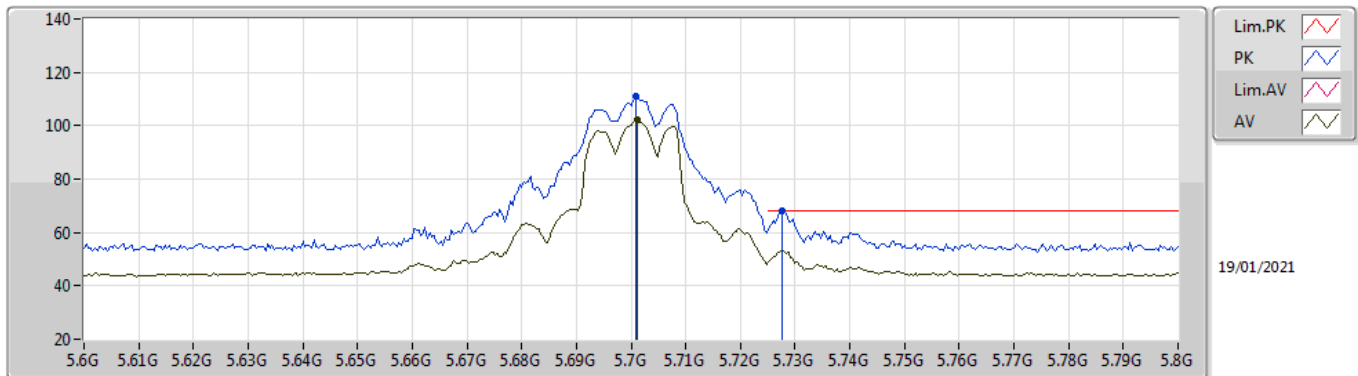

802.11a_Nss1,(6Mbps)_4TX

5700MHz_TX

Type	Freq (Hz)	Level (dBuV/m)	Limit (dBuV/m)	Margin (dB)	Factor (dB)	Dist (m)	Condition	Azimuth (°)	Height (m)	Comment	Raw (dBuV)	AF (dB)	CL (dB)	PA (dB)
AV	5.7012G	102.02	Inf	-Inf	2.78	3	Vertical	3	1.15	-	99.24	31.90	5.80	34.92
PK	5.7008G	110.81	Inf	-Inf	2.78	3	Vertical	3	1.15	-	108.03	31.90	5.80	34.92
PK	5.7276G	67.91	68.20	-0.29	2.88	3	Vertical	3	1.15	-	65.03	32.01	5.80	34.93