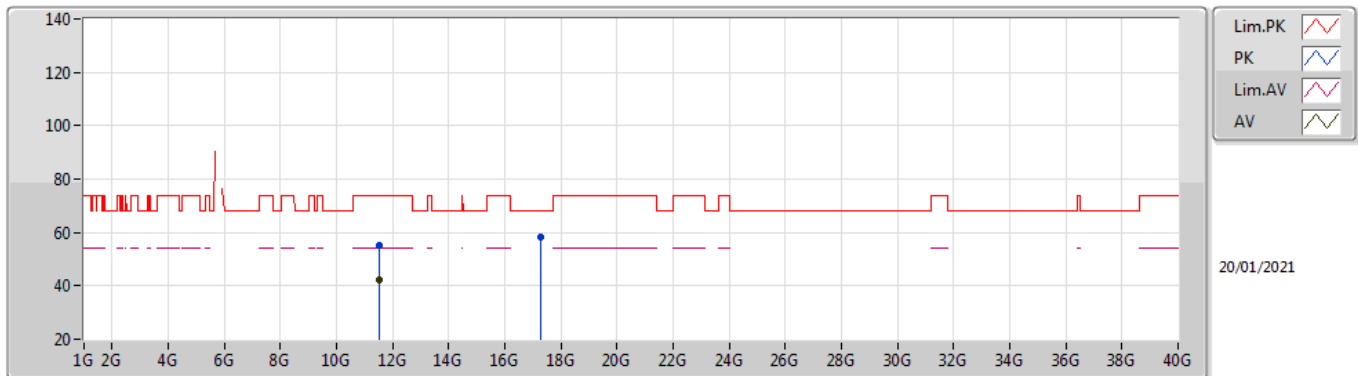

802.11ax HEW40_Nss1,(MCS0)_4TX

5755MHz_TX

Type	Freq (Hz)	Level (dBuV/m)	Limit (dBuV/m)	Margin (dB)	Factor (dB)	Dist (m)	Condition	Azimuth (°)	Height (m)	Comment	Raw (dBuV)	AF (dB)	CL (dB)	PA (dB)
AV	11.50973G	42.43	54.00	-11.57	13.66	3	Horizontal	334	1.50	-	28.77	40.07	8.33	34.74
PK	11.50995G	55.34	74.00	-18.66	13.66	3	Horizontal	334	1.50	-	41.68	40.07	8.33	34.74
PK	17.26265G	58.38	68.20	-9.82	15.84	3	Horizontal	238	1.50	-	42.54	40.19	10.28	34.63