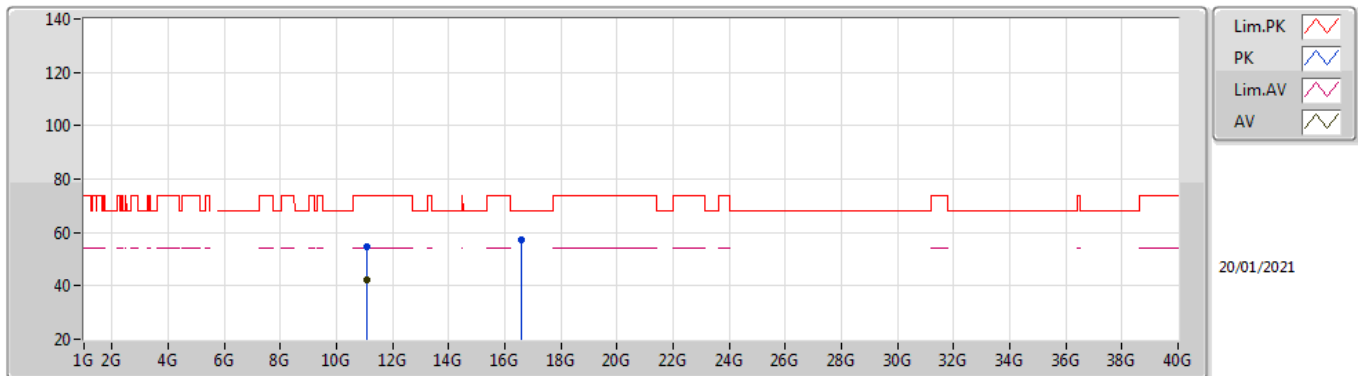

802.11ax HEW80_Nss1,(MCS0)_4TX

5530MHz_TX

Type	Freq (Hz)	Level (dBuV/m)	Limit (dBuV/m)	Margin (dB)	Factor (dB)	Dist (m)	Condition	Azimuth (°)	Height (m)	Comment	Raw (dBuV)	AF (dB)	CL (dB)	PA (dB)
AV	11.05975G	42.49	54.00	-11.51	13.26	3	Vertical	316	1.50	-	29.23	40.06	8.17	34.97
PK	11.06215G	54.87	74.00	-19.13	13.25	3	Vertical	316	1.50	-	41.62	40.05	8.17	34.97
PK	16.59054G	57.14	68.20	-11.06	14.27	3	Vertical	62	1.48	-	42.87	39.00	10.08	34.81