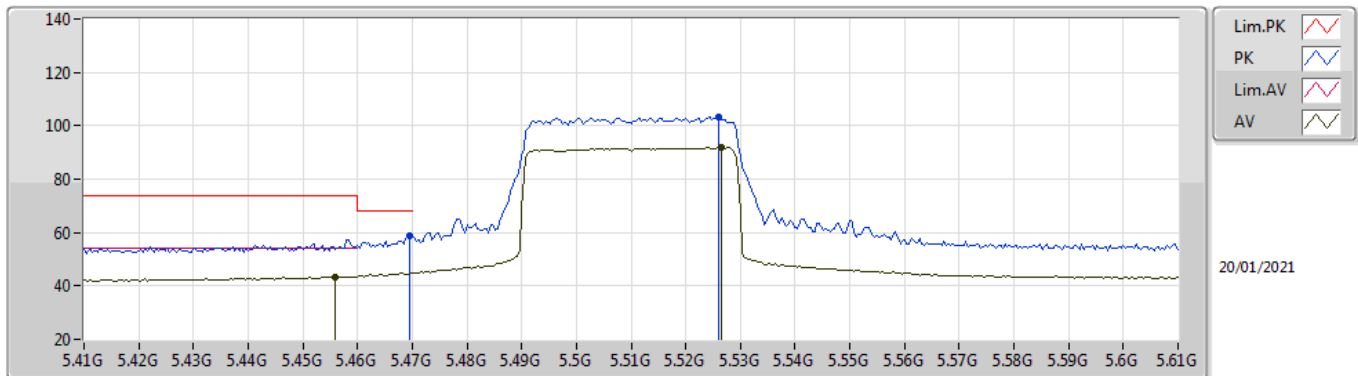

802.11ax HEW40_Nss1,(MCS0)_4TX

5510MHz_TX

Type	Freq (Hz)	Level (dBuV/m)	Limit (dBuV/m)	Margin (dB)	Factor (dB)	Dist (m)	Condition	Azimuth (°)	Height (m)	Comment	Raw (dBuV)	AF (dB)	CL (dB)	PA (dB)
AV	5.456G	43.52	54.00	-10.48	2.67	3	Horizontal	187	1.32	-	40.85	31.81	5.73	34.87
AV	5.5264G	91.83	Inf	-Inf	2.79	3	Horizontal	187	1.32	-	89.04	31.90	5.76	34.87
PK	5.4696G	58.77	68.20	-9.43	2.71	3	Horizontal	187	1.32	-	56.06	31.84	5.73	34.86
PK	5.526G	103.30	Inf	-Inf	2.79	3	Horizontal	187	1.32	-	100.51	31.90	5.76	34.87