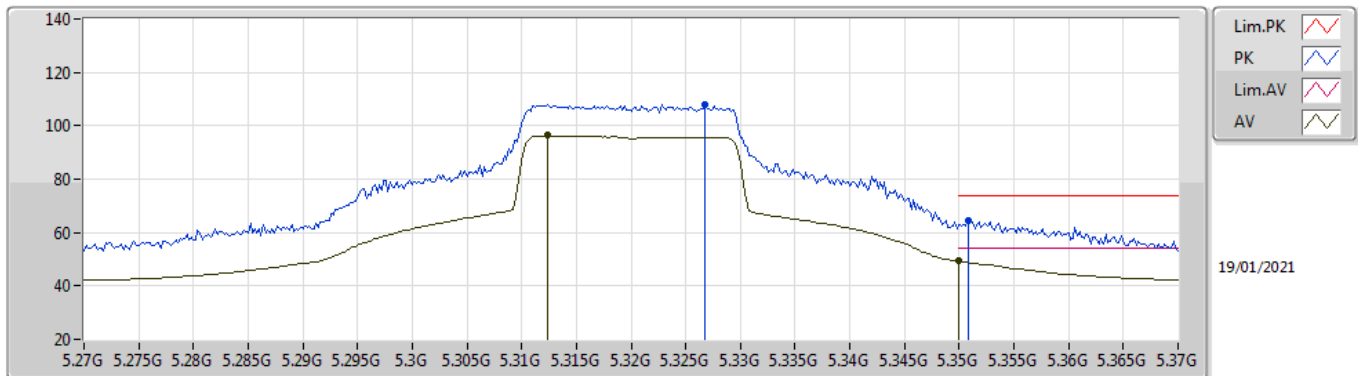

802.11ax HEW20_Nss1,(MCS0)_4TX

5320MHz_TX

Type	Freq (Hz)	Level (dBuV/m)	Limit (dBuV/m)	Margin (dB)	Factor (dB)	Dist (m)	Condition	Azimuth (°)	Height (m)	Comment	Raw (dBuV)	AF (dB)	CL (dB)	PA (dB)
AV	5.3124G	96.34	Inf	-Inf	2.02	3	Horizontal	187	1.29	-	94.32	31.30	5.61	34.89
AV	5.35G	49.29	54.00	-4.71	2.07	3	Horizontal	187	1.29	-	47.22	31.30	5.65	34.88
PK	5.3268G	107.99	Inf	-Inf	2.04	3	Horizontal	187	1.29	-	105.95	31.30	5.63	34.89
PK	5.3508G	64.50	74.00	-9.50	2.07	3	Horizontal	187	1.29	-	62.43	31.30	5.65	34.88