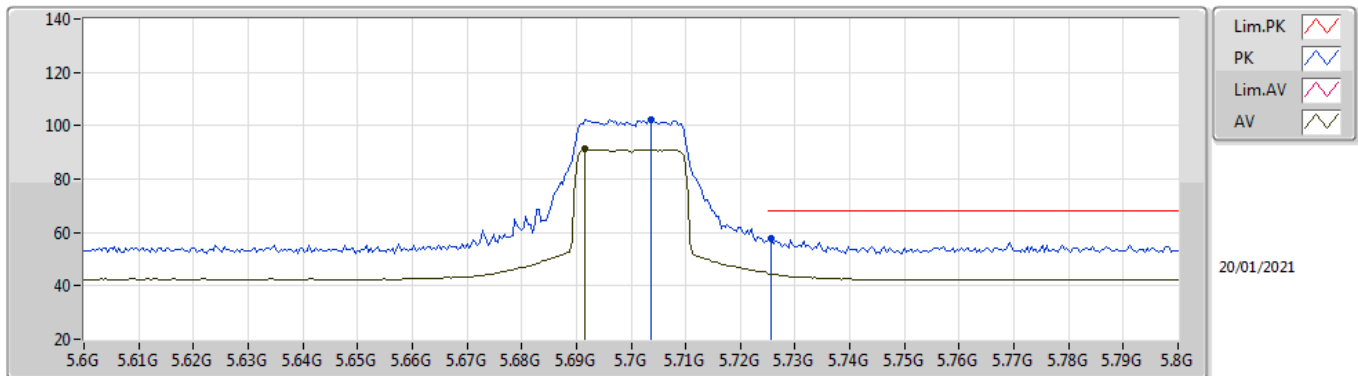

802.11ax HEW20_Nss1,(MCS0)_4TX

5700MHz_TX

Type	Freq (Hz)	Level (dBuV/m)	Limit (dBuV/m)	Margin (dB)	Factor (dB)	Dist (m)	Condition	Azimuth (°)	Height (m)	Comment	Raw (dBuV)	AF (dB)	CL (dB)	PA (dB)
AV	5.6916G	91.19	Inf	-Inf	2.76	3	Horizontal	159	1.71	-	88.43	31.88	5.80	34.92
PK	5.7036G	102.23	Inf	-Inf	2.79	3	Horizontal	159	1.71	-	99.44	31.91	5.80	34.92
PK	5.7256G	57.70	68.20	-10.50	2.87	3	Horizontal	159	1.71	-	54.83	32.00	5.80	34.93