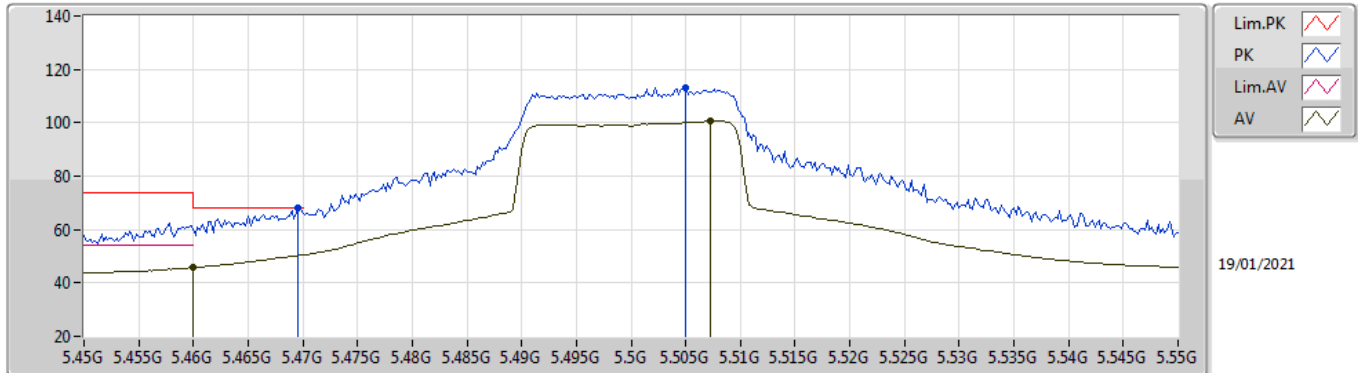

802.11ax HEW20_Nss1,(MCS0)_4TX

5500MHz_TX

Type	Freq (Hz)	Level (dBuV/m)	Limit (dBuV/m)	Margin (dB)	Factor (dB)	Dist (m)	Condition	Azimuth (°)	Height (m)	Comment	Raw (dBuV)	AF (dB)	CL (dB)	PA (dB)
AV	5.46G	45.73	54.00	-8.27	2.68	3	Vertical	87	2.23	-	43.05	31.82	5.73	34.87
AV	5.5072G	100.61	Inf	-Inf	2.79	3	Vertical	87	2.23	-	97.82	31.90	5.75	34.86
PK	5.4696G	67.99	68.20	-0.21	2.71	3	Vertical	87	2.23	-	65.28	31.84	5.73	34.86
PK	5.505G	113.07	Inf	-Inf	2.79	3	Vertical	87	2.23	-	110.28	31.90	5.75	34.86