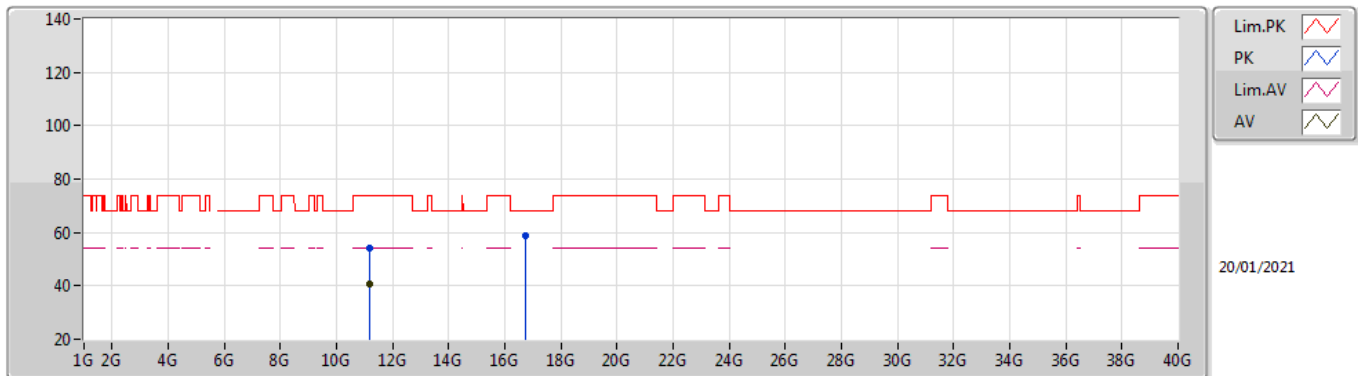

802.11ax HEW20_Nss1,(MCS0)_4TX

5580MHz_TX

Type	Freq (Hz)	Level (dBuV/m)	Limit (dBuV/m)	Margin (dB)	Factor (dB)	Dist (m)	Condition	Azimuth (°)	Height (m)	Comment	Raw (dBuV)	AF (dB)	CL (dB)	PA (dB)
AV	11.15804G	40.94	54.00	-13.06	13.07	3	Vertical	2	1.25	-	27.87	39.78	8.21	34.92
PK	11.16229G	54.35	74.00	-19.65	13.07	3	Vertical	2	1.25	-	41.28	39.78	8.21	34.92
PK	16.74132G	58.86	68.20	-9.34	15.36	3	Vertical	314	1.27	-	43.50	39.94	10.12	34.70