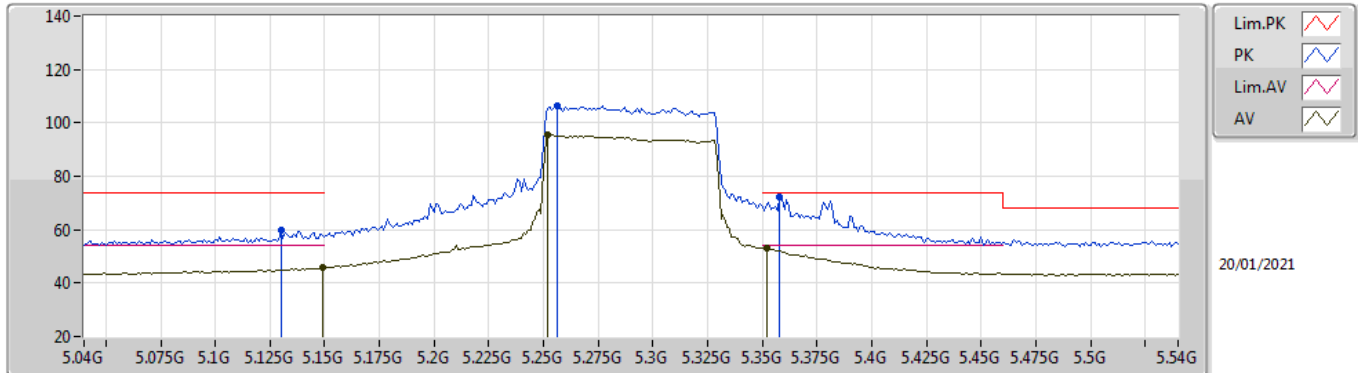

802.11ax HEW80_Nss1,(MCS0)_4TX

5290MHz_TX

Type	Freq (Hz)	Level (dBuV/m)	Limit (dBuV/m)	Margin (dB)	Factor (dB)	Dist (m)	Condition	Azimuth (°)	Height (m)	Comment	Raw (dBuV)	AF (dB)	CL (dB)	PA (dB)
AV	5.149G	45.78	54.00	-8.22	2.55	3	Vertical	254	2.12	-	43.23	32.00	5.47	34.92
AV	5.252G	95.58	Inf	-Inf	2.05	3	Vertical	254	2.12	-	93.53	31.40	5.55	34.90
AV	5.352G	53.15	54.00	-0.85	2.08	3	Vertical	254	2.12	-	51.07	31.31	5.65	34.88
PK	5.13G	59.90	74.00	-14.10	2.54	3	Vertical	254	2.12	-	57.36	32.00	5.46	34.92
PK	5.256G	106.43	Inf	-Inf	2.05	3	Vertical	254	2.12	-	104.38	31.39	5.56	34.90
PK	5.358G	72.48	74.00	-1.52	2.13	3	Vertical	254	2.12	-	70.35	31.35	5.66	34.88