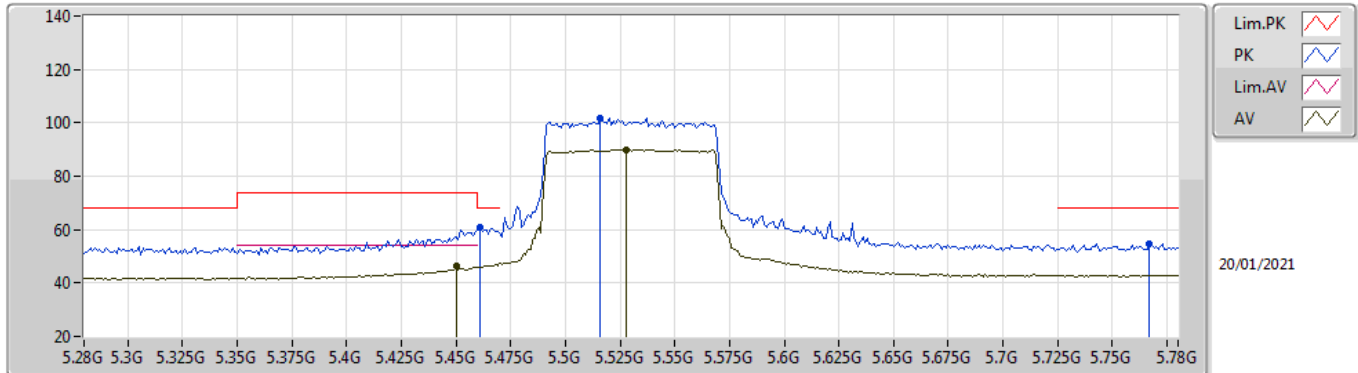

802.11ax HEW80_Nss1,(MCS0)_4TX

5530MHz_TX

Type	Freq (Hz)	Level (dBuV/m)	Limit (dBuV/m)	Margin (dB)	Factor (dB)	Dist (m)	Condition	Azimuth (°)	Height (m)	Comment	Raw (dBuV)	AF (dB)	CL (dB)	PA (dB)
AV	5.45G	46.28	54.00	-7.72	2.65	3	Horizontal	187	1.01	-	43.63	31.80	5.72	34.87
AV	5.528G	90.01	Inf	-Inf	2.79	3	Horizontal	187	1.01	-	87.22	31.90	5.76	34.87
PK	5.461G	60.65	68.20	-7.55	2.68	3	Horizontal	187	1.01	-	57.97	31.82	5.73	34.87
PK	5.516G	101.80	Inf	-Inf	2.80	3	Horizontal	187	1.01	-	99.00	31.90	5.76	34.86
PK	5.767G	54.77	68.20	-13.43	2.99	3	Horizontal	187	1.01	-	51.78	32.13	5.80	34.94