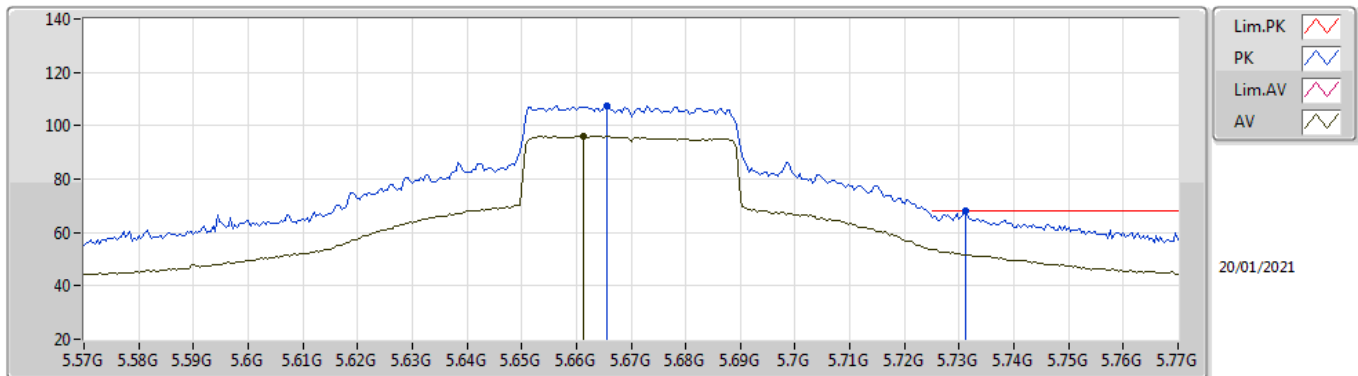

802.11ax HEW40_Nss1,(MCS0)_4TX

5670MHz_TX

Type	Freq (Hz)	Level (dBuV/m)	Limit (dBuV/m)	Margin (dB)	Factor (dB)	Dist (m)	Condition	Azimuth (°)	Height (m)	Comment	Raw (dBuV)	AF (dB)	CL (dB)	PA (dB)
AV	5.6612G	96.02	Inf	-Inf	2.71	3	Vertical	360	1.50	-	93.31	31.82	5.80	34.91
PK	5.6656G	107.64	Inf	-Inf	2.72	3	Vertical	360	1.50	-	104.92	31.83	5.80	34.91
PK	5.7312G	68.04	68.20	-0.16	2.89	3	Vertical	360	1.50	-	65.15	32.02	5.80	34.93