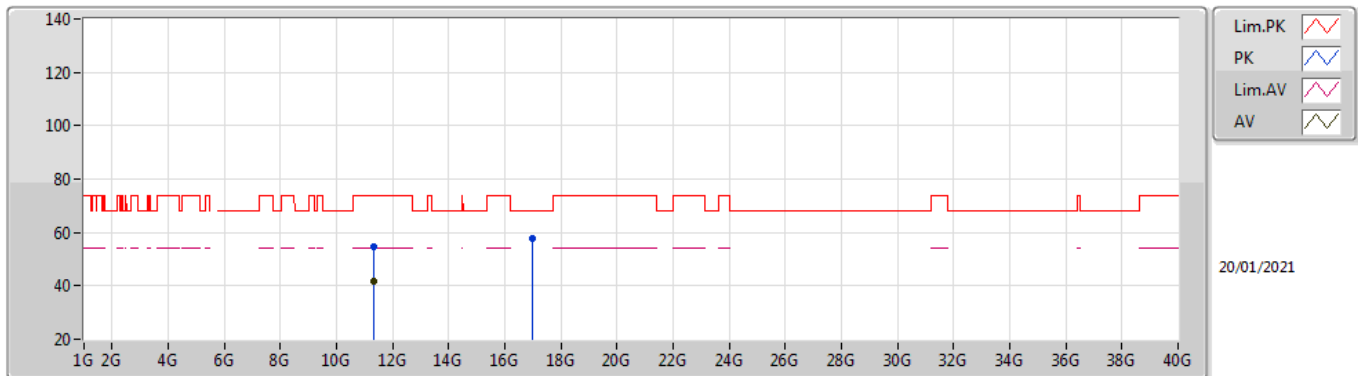

802.11ax HEW40_Nss1,(MCS0)_4TX

5670MHz_TX

Type	Freq (Hz)	Level (dBuV/m)	Limit (dBuV/m)	Margin (dB)	Factor (dB)	Dist (m)	Condition	Azimuth (°)	Height (m)	Comment	Raw (dBuV)	AF (dB)	CL (dB)	PA (dB)
AV	11.33761G	41.82	54.00	-12.18	13.26	3	Horizontal	58	1.50	-	28.56	39.81	8.27	34.82
PK	11.34096G	54.65	74.00	-19.35	13.27	3	Horizontal	58	1.50	-	41.38	39.82	8.27	34.82
PK	17.0079G	57.72	68.20	-10.48	15.98	3	Horizontal	87	1.20	-	41.74	40.28	10.20	34.50