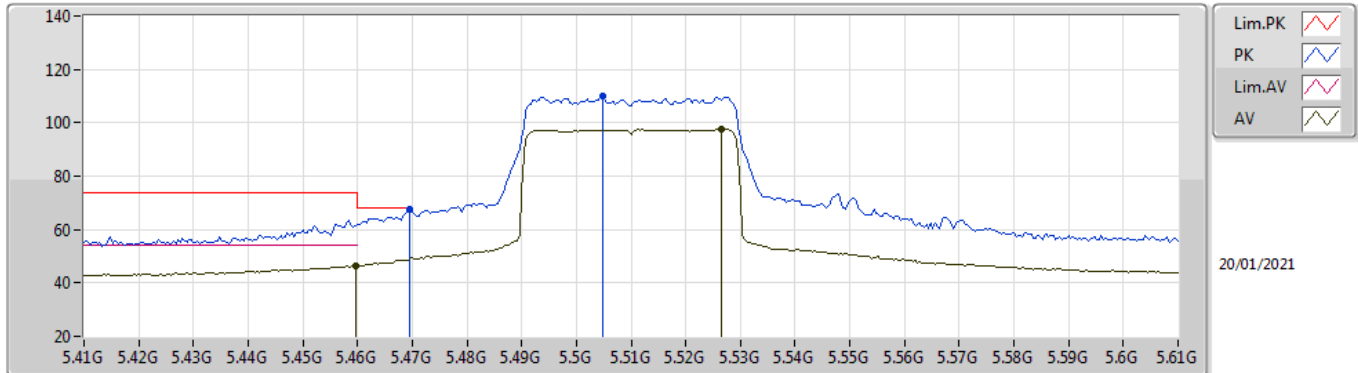

802.11ax HEW40_Nss1,(MCS0)_4TX

5510MHz_TX

Type	Freq (Hz)	Level (dBuV/m)	Limit (dBuV/m)	Margin (dB)	Factor (dB)	Dist (m)	Condition	Azimuth (°)	Height (m)	Comment	Raw (dBuV)	AF (dB)	CL (dB)	PA (dB)
AV	5.4596G	46.62	54.00	-7.38	2.68	3	Vertical	86	2.89	-	43.94	31.82	5.73	34.87
AV	5.5264G	97.57	Inf	-Inf	2.79	3	Vertical	86	2.89	-	94.78	31.90	5.76	34.87
PK	5.4696G	67.45	68.20	-0.75	2.71	3	Vertical	86	2.89	-	64.74	31.84	5.73	34.86
PK	5.5048G	110.20	Inf	-Inf	2.79	3	Vertical	86	2.89	-	107.41	31.90	5.75	34.86