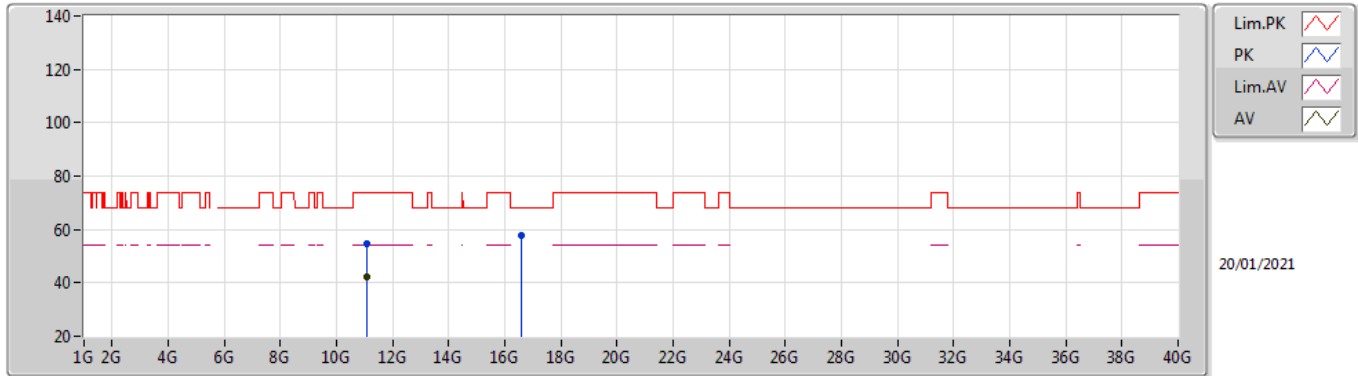

802.11ax HEW80_Nss1,(MCS0)_4TX

5530MHz_TX

20/01/2021

Type	Freq (Hz)	Level (dBuV/m)	Limit (dBuV/m)	Margin (dB)	Factor (dB)	Dist (m)	Condition	Azimuth (°)	Height (m)	Comment	Raw (dBuV)	AF (dB)	CL (dB)	PA (dB)
AV	11.05758G	42.26	54.00	-11.74	13.27	3	Horizontal	341	1.50	-	28.99	40.07	8.17	34.97
PK	11.05901G	54.59	74.00	-19.41	13.26	3	Horizontal	341	1.50	-	41.33	40.06	8.17	34.97
PK	16.59235G	57.67	68.20	-10.53	14.27	3	Horizontal	322	1.40	-	43.40	39.00	10.08	34.81