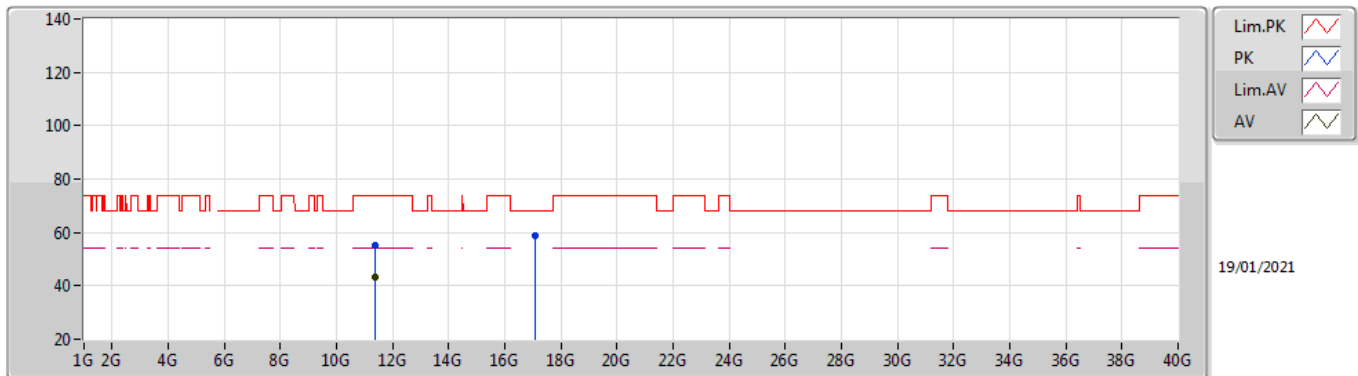

802.11a_Nss1,(6Mbps)_4TX

5700MHz_TX

Type	Freq (Hz)	Level (dBuV/m)	Limit (dBuV/m)	Margin (dB)	Factor (dB)	Dist (m)	Condition	Azimuth (°)	Height (m)	Comment	Raw (dBuV)	AF (dB)	CL (dB)	PA (dB)
AV	11.39847G	43.34	54.00	-10.66	13.50	3	Vertical	94	2.57	-	29.84	40.00	8.29	34.79
PK	11.3988G	55.09	74.00	-18.91	13.50	3	Vertical	94	2.57	-	41.59	40.00	8.29	34.79
PK	17.09957G	58.61	68.20	-9.59	15.68	3	Vertical	59	2.66	-	42.93	40.00	10.23	34.55