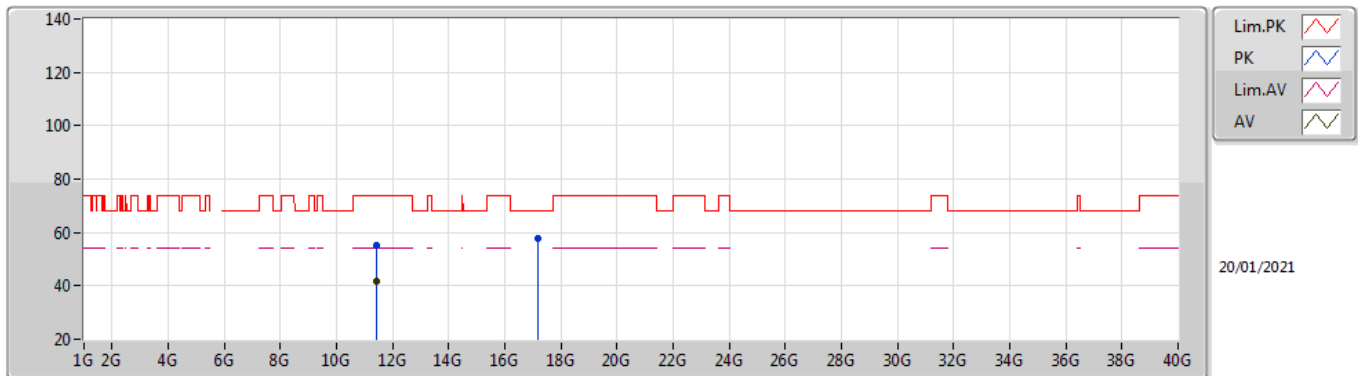

802.11ax HEW20_Nss1,(MCS0)_4TX
5720MHz Straddle 5.47-5.725GHz_TX

Type	Freq (Hz)	Level (dBuV/m)	Limit (dBuV/m)	Margin (dB)	Factor (dB)	Dist (m)	Condition	Azimuth (°)	Height (m)	Comment	Raw (dBuV)	AF (dB)	CL (dB)	PA (dB)
AV	11.44046G	41.52	54.00	-12.48	13.57	3	Horizontal	260	1.66	-	27.95	40.04	8.30	34.77
PK	11.43842G	55.24	74.00	-18.76	13.57	3	Horizontal	260	1.66	-	41.67	40.04	8.30	34.77
PK	17.16086G	58.01	68.20	-10.19	15.67	3	Horizontal	35	2.01	-	42.34	40.00	10.25	34.58