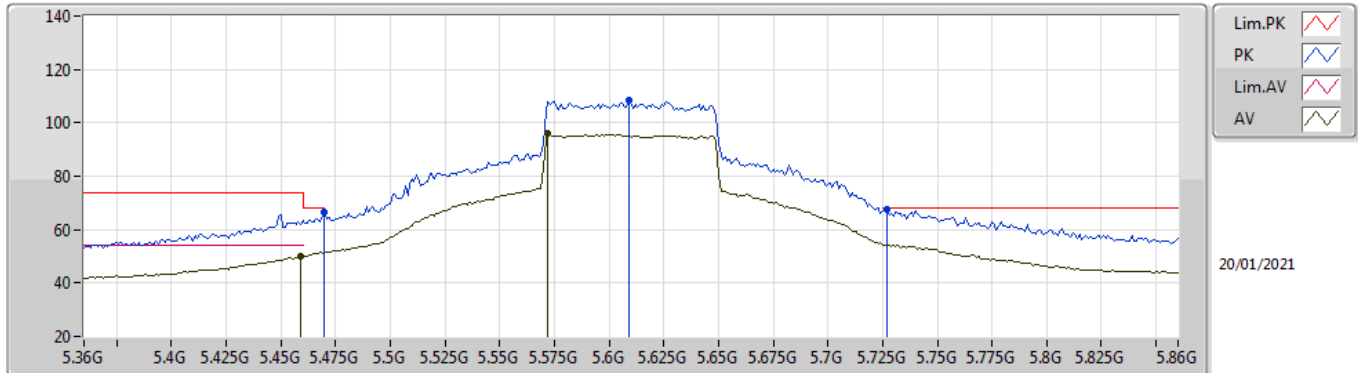

802.11ax HEW80_Nss1,(MCS0)_4TX

5610MHz_TX

Type	Freq (Hz)	Level (dBuV/m)	Limit (dBuV/m)	Margin (dB)	Factor (dB)	Dist (m)	Condition	Azimuth (°)	Height (m)	Comment	Raw (dBuV)	AF (dB)	CL (dB)	PA (dB)
AV	5.459G	50.21	54.00	-3.79	2.68	3	Vertical	88	1.04	-	47.53	31.82	5.73	34.87
AV	5.572G	95.80	Inf	-Inf	2.77	3	Vertical	88	1.04	-	93.03	31.86	5.79	34.88
PK	5.47G	66.65	68.20	-1.55	2.72	3	Vertical	88	1.04	-	63.93	31.84	5.74	34.86
PK	5.609G	108.35	Inf	-Inf	2.71	3	Vertical	88	1.04	-	105.64	31.80	5.80	34.89
PK	5.727G	67.71	68.20	-0.49	2.88	3	Vertical	88	1.04	-	64.83	32.01	5.80	34.93