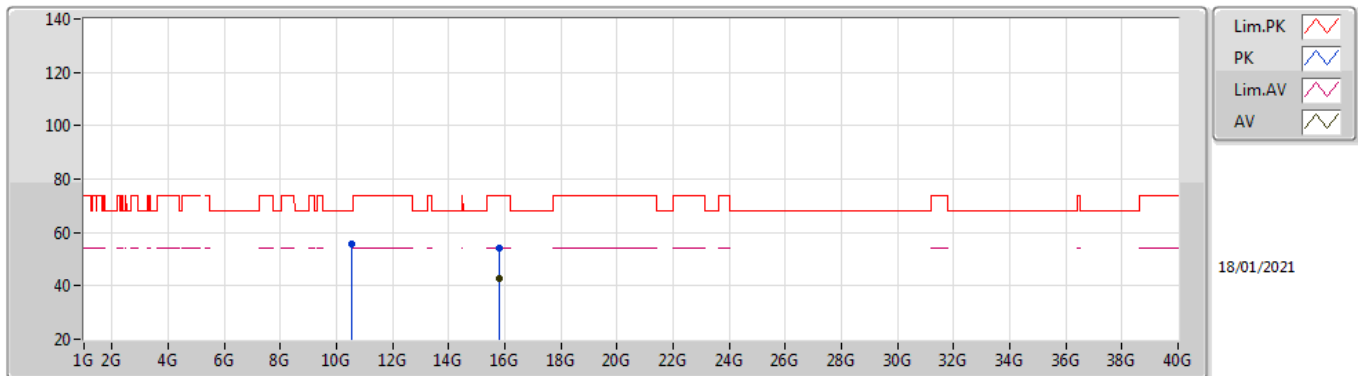

802.11a_Nss1,(6Mbps)_4TX

5260MHz_TX

Type	Freq (Hz)	Level (dBuV/m)	Limit (dBuV/m)	Margin (dB)	Factor (dB)	Dist (m)	Condition	Azimuth (°)	Height (m)	Comment	Raw (dBuV)	AF (dB)	CL (dB)	PA (dB)
AV	15.78432G	42.72	54.00	-11.28	12.45	3	Horizontal	287	1.50	-	30.27	37.88	9.85	35.28
PK	10.52916G	55.83	68.20	-12.37	12.82	3	Horizontal	76	1.58	-	43.01	39.90	7.99	35.07
PK	15.7808G	54.30	74.00	-19.70	12.47	3	Horizontal	287	1.50	-	41.83	37.90	9.85	35.28