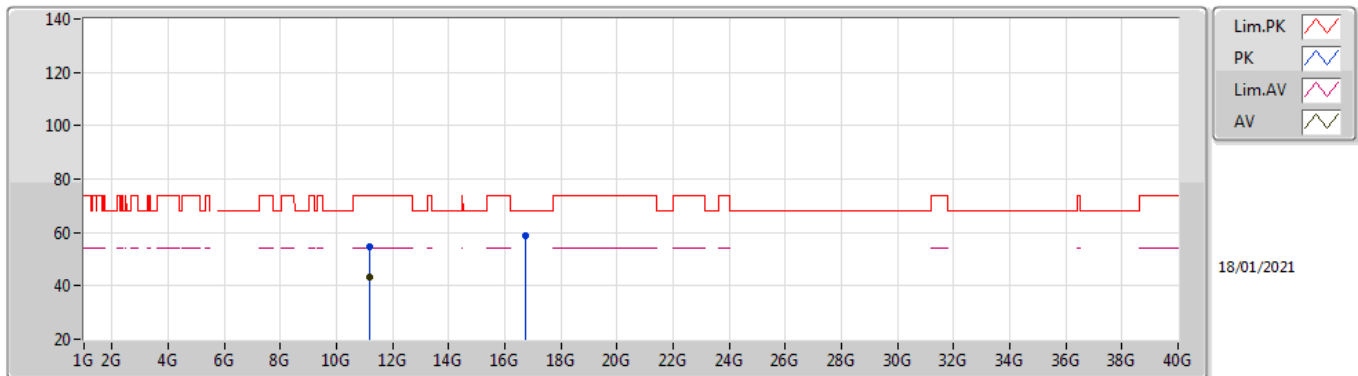

802.11a_Nss1,(6Mbps)_4TX

5580MHz_TX

Type	Freq (Hz)	Level (dBuV/m)	Limit (dBuV/m)	Margin (dB)	Factor (dB)	Dist (m)	Condition	Azimuth (°)	Height (m)	Comment	Raw (dBuV)	AF (dB)	CL (dB)	PA (dB)
AV	11.15991G	43.06	54.00	-10.94	13.07	3	Vertical	214	1.50	-	29.99	39.78	8.21	34.92
PK	11.16175G	54.82	74.00	-19.18	13.07	3	Vertical	214	1.50	-	41.75	39.78	8.21	34.92
PK	16.73754G	58.58	68.20	-9.62	15.36	3	Vertical	312	1.50	-	43.22	39.94	10.12	34.70