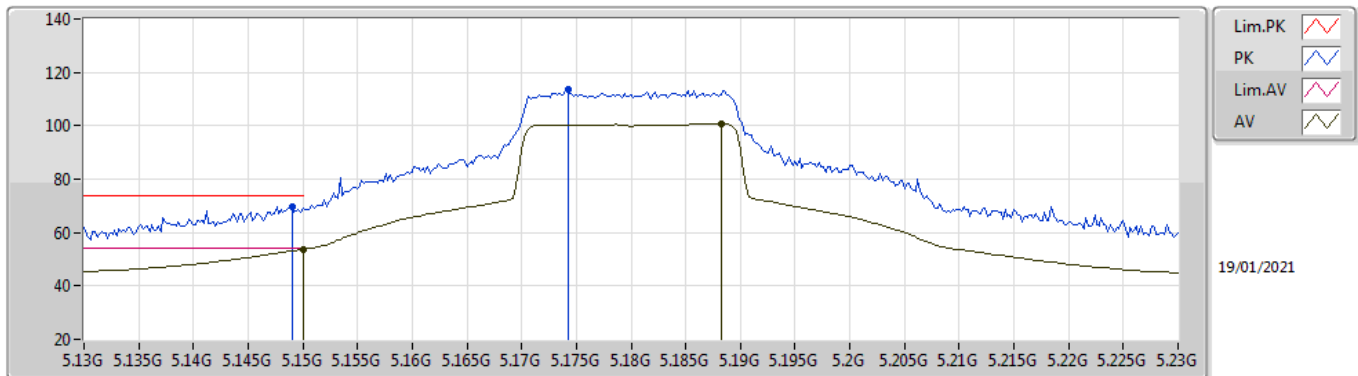

802.11ax HEW20_Nss1,(MCS0)_4TX

5180MHz_TX

Type	Freq (Hz)	Level (dBuV/m)	Limit (dBuV/m)	Margin (dB)	Factor (dB)	Dist (m)	Condition	Azimuth (°)	Height (m)	Comment	Raw (dBuV)	AF (dB)	CL (dB)	PA (dB)
AV	5.15G	53.69	54.00	-0.31	2.55	3	Vertical	258	2.17	-	51.14	32.00	5.47	34.92
AV	5.1882G	100.71	Inf	-Inf	2.35	3	Vertical	258	2.17	-	98.36	31.77	5.49	34.91
PK	5.149G	69.62	74.00	-4.38	2.55	3	Vertical	258	2.17	-	67.07	32.00	5.47	34.92
PK	5.1742G	113.42	Inf	-Inf	2.43	3	Vertical	258	2.17	-	110.99	31.85	5.49	34.91