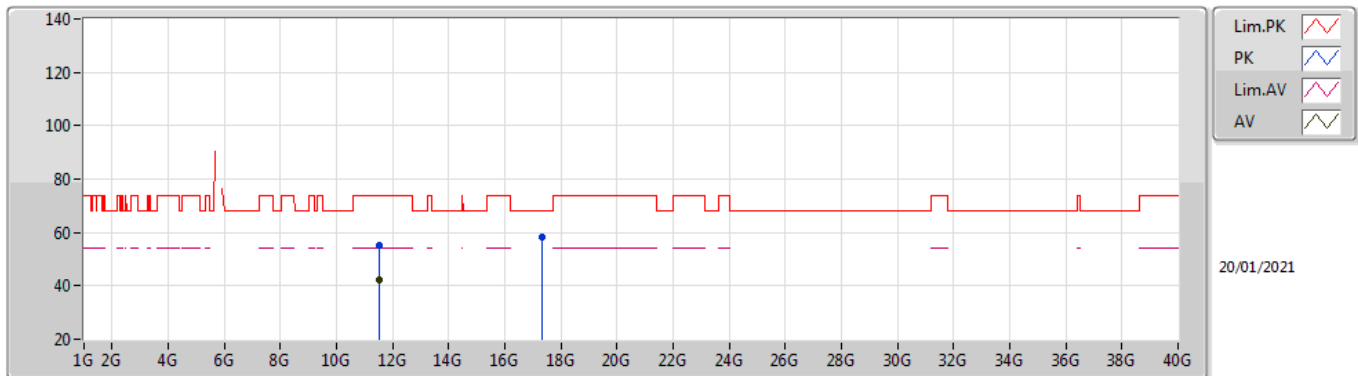

802.11ax HEW80_Nss1,(MCS0)_4TX

5775MHz_TX

Type	Freq (Hz)	Level (dBuV/m)	Limit (dBuV/m)	Margin (dB)	Factor (dB)	Dist (m)	Condition	Azimuth (°)	Height (m)	Comment	Raw (dBuV)	AF (dB)	CL (dB)	PA (dB)
AV	11.54858G	42.20	54.00	-11.80	13.54	3	Horizontal	126	1.50	-	28.66	39.95	8.34	34.75
PK	11.54522G	54.97	74.00	-19.03	13.55	3	Horizontal	126	1.50	-	41.42	39.96	8.34	34.75
PK	17.322G	58.49	68.20	-9.71	16.13	3	Horizontal	177	1.51	-	42.36	40.48	10.30	34.65