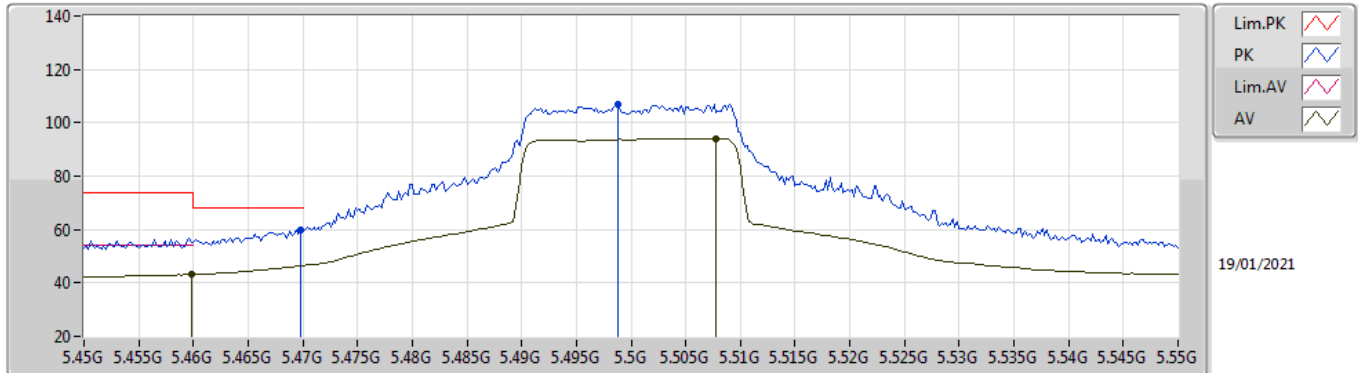

802.11ax HEW20_Nss1,(MCS0)_4TX

5500MHz_TX

Type	Freq (Hz)	Level (dBuV/m)	Limit (dBuV/m)	Margin (dB)	Factor (dB)	Dist (m)	Condition	Azimuth (°)	Height (m)	Comment	Raw (dBuV)	AF (dB)	CL (dB)	PA (dB)
AV	5.4598G	43.19	54.00	-10.81	2.68	3	Horizontal	197	1.49	-	40.51	31.82	5.73	34.87
AV	5.5078G	94.21	Inf	-Inf	2.79	3	Horizontal	197	1.49	-	91.42	31.90	5.75	34.86
PK	5.4698G	59.72	68.20	-8.48	2.71	3	Horizontal	197	1.49	-	57.01	31.84	5.73	34.86
PK	5.4988G	106.93	Inf	-Inf	2.79	3	Horizontal	197	1.49	-	104.14	31.90	5.75	34.86