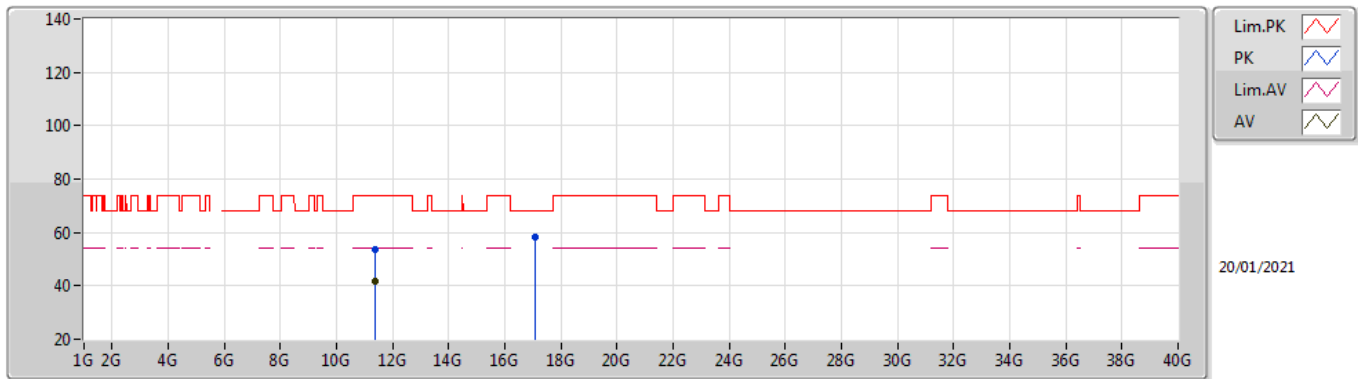

802.11ax HEW80_Nss1,(MCS0)_4TX
5690MHz Straddle 5.47-5.725GHz_TX

Type	Freq (Hz)	Level (dBuV/m)	Limit (dBuV/m)	Margin (dB)	Factor (dB)	Dist (m)	Condition	Azimuth (°)	Height (m)	Comment	Raw (dBuV)	AF (dB)	CL (dB)	PA (dB)
AV	11.3826G	41.69	54.00	-12.31	13.43	3	Vertical	328	1.46	-	28.26	39.95	8.28	34.80
PK	11.3758G	53.85	74.00	-20.15	13.41	3	Vertical	328	1.46	-	40.44	39.93	8.28	34.80
PK	17.06912G	58.27	68.20	-9.93	15.78	3	Vertical	346.7	1.84	-	42.49	40.09	10.22	34.53