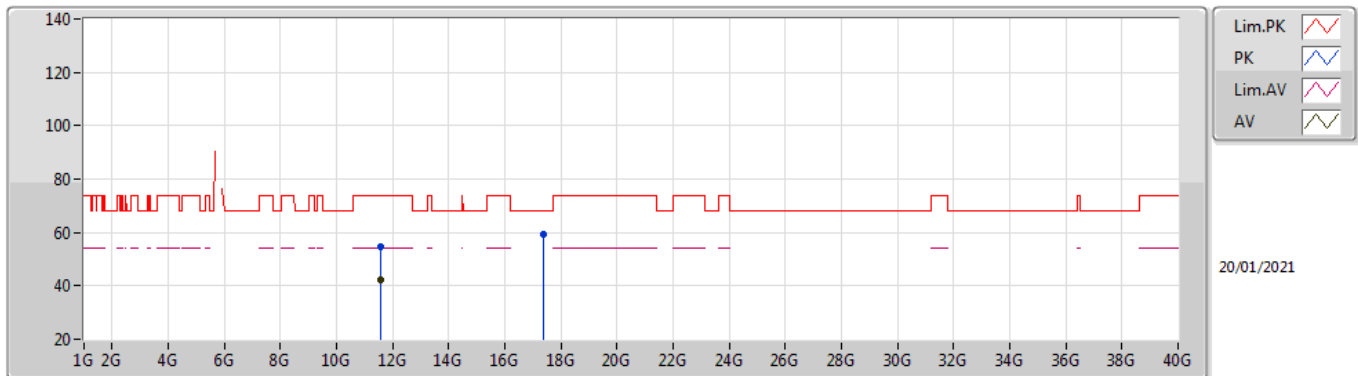

802.11ax HEW40_Nss1,(MCS0)_4TX

5795MHz_TX

Type	Freq (Hz)	Level (dBuV/m)	Limit (dBuV/m)	Margin (dB)	Factor (dB)	Dist (m)	Condition	Azimuth (°)	Height (m)	Comment	Raw (dBuV)	AF (dB)	CL (dB)	PA (dB)
AV	11.5896G	42.14	54.00	-11.86	13.43	3	Horizontal	119	1.50	-	28.71	39.83	8.36	34.76
PK	11.58828G	54.40	74.00	-19.60	13.44	3	Horizontal	119	1.50	-	40.96	39.84	8.36	34.76
PK	17.38285G	59.27	68.20	-8.93	16.59	3	Horizontal	273	2.61	-	42.68	40.96	10.31	34.68