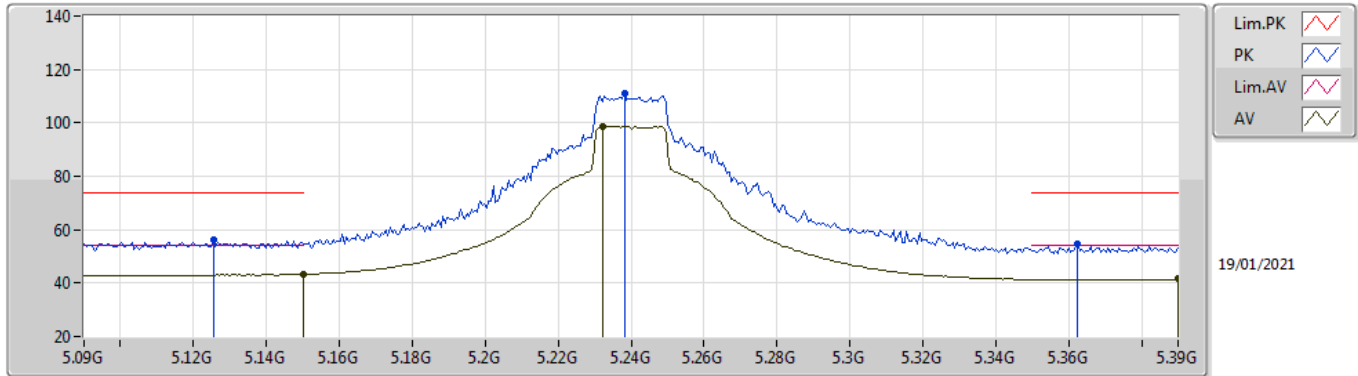

802.11ax HEW20_Nss1,(MCS0)_4TX

5240MHz_TX

Type	Freq (Hz)	Level (dBuV/m)	Limit (dBuV/m)	Margin (dB)	Factor (dB)	Dist (m)	Condition	Azimuth (°)	Height (m)	Comment	Raw (dBuV)	AF (dB)	CL (dB)	PA (dB)
AV	5.15G	43.23	54.00	-10.77	2.55	3	Horizontal	190	1.26	-	40.68	32.00	5.47	34.92
AV	5.2322G	98.60	Inf	-Inf	2.14	3	Horizontal	190	1.26	-	96.46	31.51	5.53	34.90
AV	5.39G	41.57	54.00	-12.43	2.35	3	Horizontal	190	1.26	-	39.22	31.54	5.69	34.88
PK	5.1254G	56.03	74.00	-17.97	2.54	3	Horizontal	190	1.26	-	53.49	32.00	5.46	34.92
PK	5.2382G	111.09	Inf	-Inf	2.11	3	Horizontal	190	1.26	-	108.98	31.47	5.54	34.90
PK	5.3624G	54.46	74.00	-19.54	2.15	3	Horizontal	190	1.26	-	52.31	31.37	5.66	34.88