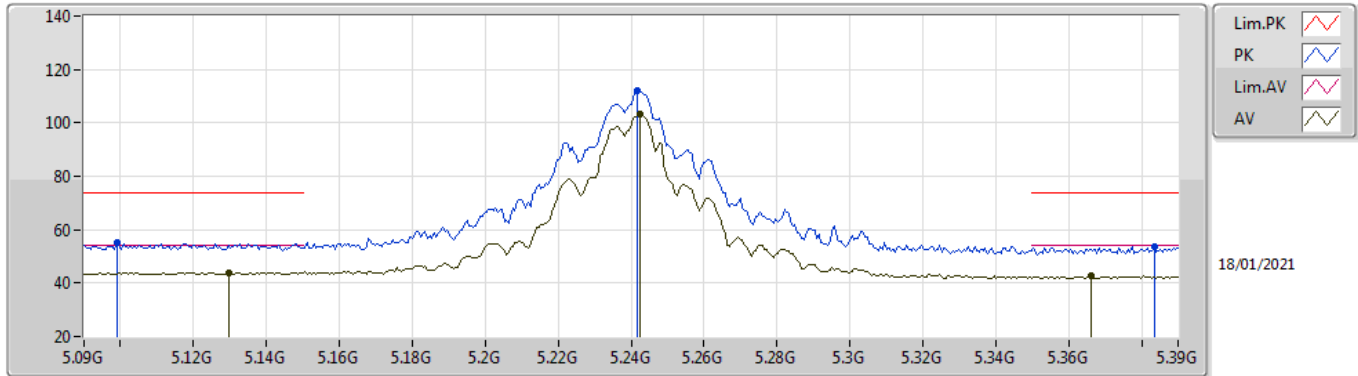

802.11a_Nss1,(6Mbps)_4TX

5240MHz_TX

Type	Freq (Hz)	Level (dBuV/m)	Limit (dBuV/m)	Margin (dB)	Factor (dB)	Dist (m)	Condition	Azimuth (°)	Height (m)	Comment	Raw (dBuV)	AF (dB)	CL (dB)	PA (dB)
AV	5.1296G	44.02	54.00	-9.98	2.54	3	Horizontal	335	2.40	-	41.48	32.00	5.46	34.92
AV	5.2424G	103.04	Inf	-Inf	2.09	3	Horizontal	335	2.40	-	100.95	31.45	5.54	34.90
AV	5.366G	42.57	54.00	-11.43	2.19	3	Horizontal	335	2.40	-	40.38	31.40	5.67	34.88
PK	5.099G	54.99	74.00	-19.01	2.53	3	Horizontal	335	2.40	-	52.46	32.00	5.45	34.92
PK	5.2418G	111.93	Inf	-Inf	2.09	3	Horizontal	335	2.40	-	109.84	31.45	5.54	34.90
PK	5.3834G	53.69	74.00	-20.31	2.30	3	Horizontal	335	2.40	-	51.39	31.50	5.68	34.88