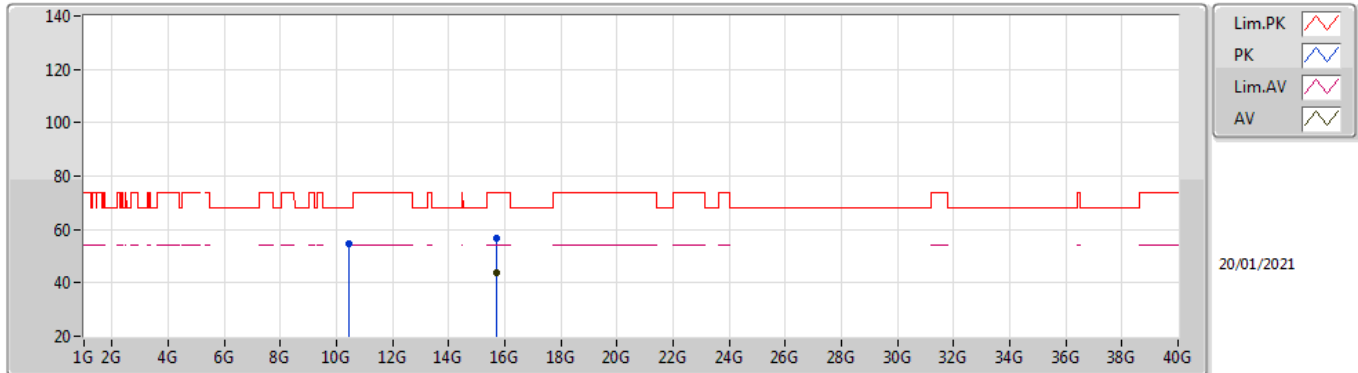

802.11ax HEW40_Nss1,(MCS0)_4TX

5230MHz_TX

Type	Freq (Hz)	Level (dBuV/m)	Limit (dBuV/m)	Margin (dB)	Factor (dB)	Dist (m)	Condition	Azimuth (°)	Height (m)	Comment	Raw (dBuV)	AF (dB)	CL (dB)	PA (dB)
AV	15.69046G	43.68	54.00	-10.32	12.90	3	Horizontal	357	2.29	-	30.78	38.29	9.82	35.21
PK	10.46131G	54.59	68.20	-13.61	12.62	3	Horizontal	232	1.50	-	41.97	39.78	7.96	35.12
PK	15.6906G	56.59	74.00	-17.41	12.90	3	Horizontal	357	2.29	-	43.69	38.29	9.82	35.21