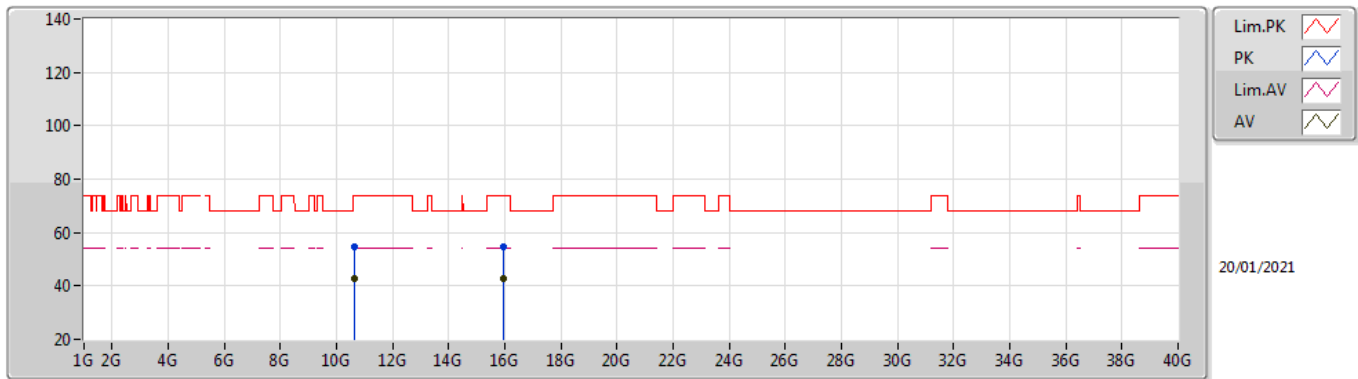

802.11ax HEW40_Nss1,(MCS0)_4TX

5310MHz_TX

Type	Freq (Hz)	Level (dBuV/m)	Limit (dBuV/m)	Margin (dB)	Factor (dB)	Dist (m)	Condition	Azimuth (°)	Height (m)	Comment	Raw (dBuV)	AF (dB)	CL (dB)	PA (dB)
AV	10.61991G	42.76	54.00	-11.24	12.91	3	Vertical	336	1.00	-	29.85	39.94	8.02	35.05
AV	15.9297G	42.52	54.00	-11.48	12.30	3	Vertical	286	1.50	-	30.22	37.80	9.88	35.38
PK	10.61798G	54.48	74.00	-19.52	12.91	3	Vertical	336	1.00	-	41.57	39.94	8.02	35.05
PK	15.93001G	54.87	74.00	-19.13	12.30	3	Vertical	286	1.50	-	42.57	37.80	9.88	35.38