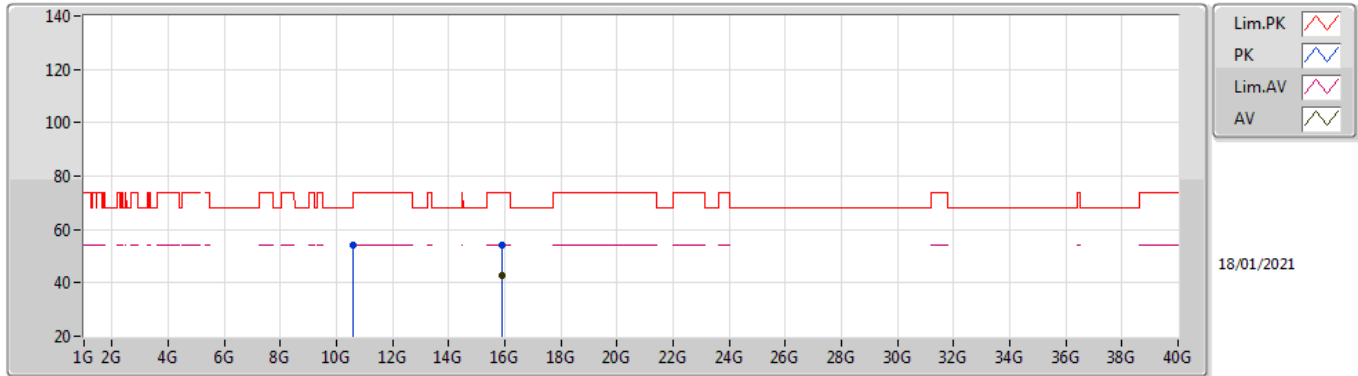

802.11a_Nss1,(6Mbps)_4TX

5300MHz_TX

Type	Freq (Hz)	Level (dBuV/m)	Limit (dBuV/m)	Margin (dB)	Factor (dB)	Dist (m)	Condition	Azimuth (°)	Height (m)	Comment	Raw (dBuV)	AF (dB)	CL (dB)	PA (dB)
AV	15.90558G	42.61	54.00	-11.39	12.32	3	Vertical	109	2.18	-	30.29	37.80	9.88	35.36
PK	10.60486G	54.06	74.00	-19.94	12.86	3	Vertical	129	1.96	-	41.20	39.91	8.01	35.06
PK	15.8862G	54.27	74.00	-19.73	12.32	3	Vertical	109	2.18	-	41.95	37.80	9.87	35.35