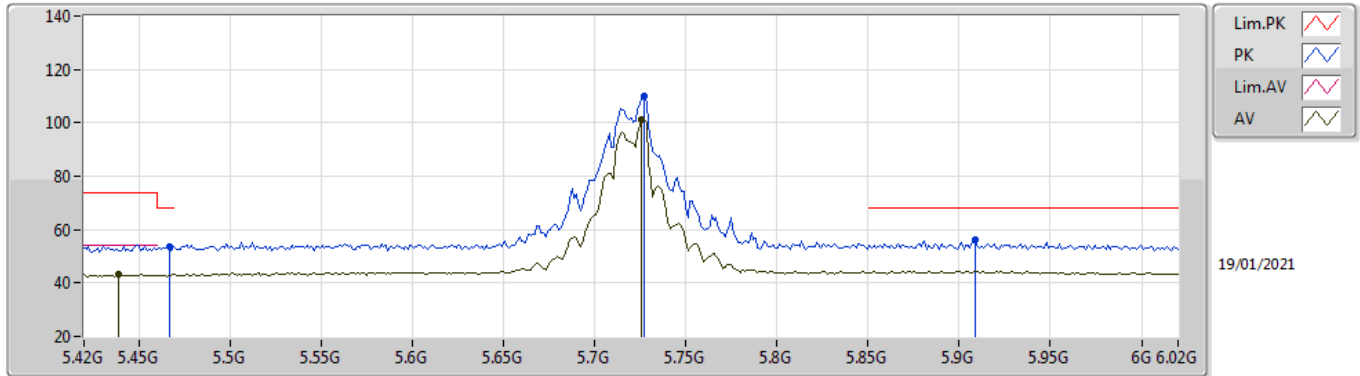

802.11a_Nss1,(6Mbps)_4TX

5720MHz Straddle 5.47-5.725GHz_TX

Type	Freq (Hz)	Level (dBuV/m)	Limit (dBuV/m)	Margin (dB)	Factor (dB)	Dist (m)	Condition	Azimuth (°)	Height (m)	Comment	Raw (dBuV)	AF (dB)	CL (dB)	PA (dB)
AV	5.4392G	43.13	54.00	-10.87	2.61	3	Horizontal	11	1.23	-	40.52	31.76	5.72	34.87
AV	5.726G	101.12	Inf	-Inf	2.87	3	Horizontal	11	1.23	-	98.25	32.00	5.80	34.93
PK	5.4668G	53.82	68.20	-14.38	2.69	3	Horizontal	11	1.23	-	51.13	31.83	5.73	34.87
PK	5.7272G	109.81	Inf	-Inf	2.88	3	Horizontal	11	1.23	-	106.93	32.01	5.80	34.93
PK	5.9084G	56.06	68.20	-12.14	3.39	3	Horizontal	11	1.23	-	52.67	32.52	5.85	34.98