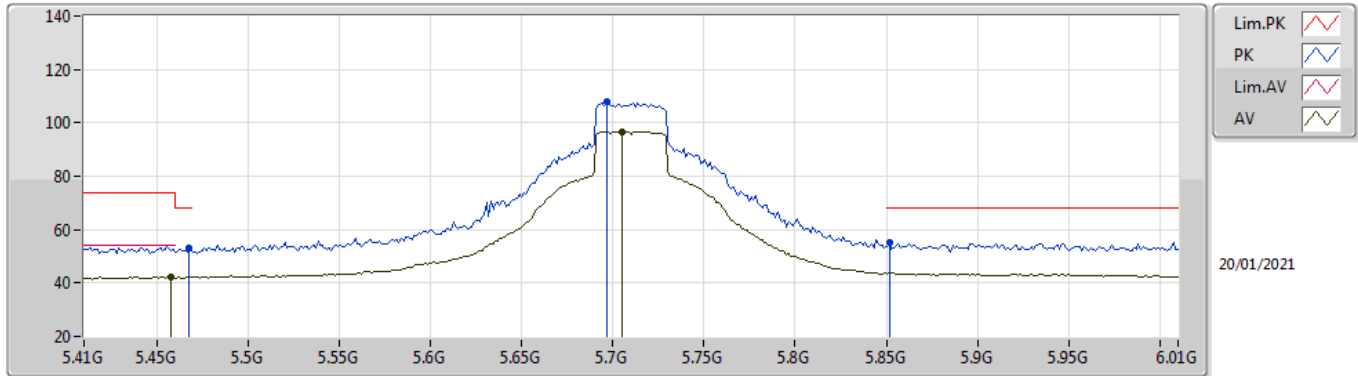

802.11ax HEW40_Nss1,(MCS0)_4TX
5710MHz Straddle 5.47-5.725GHz_TX

Type	Freq (Hz)	Level (dBuV/m)	Limit (dBuV/m)	Margin (dB)	Factor (dB)	Dist (m)	Condition	Azimuth (°)	Height (m)	Comment	Raw (dBuV)	AF (dB)	CL (dB)	PA (dB)
AV	5.458G	42.34	54.00	-11.66	2.68	3	Horizontal	186	2.22	-	39.66	31.82	5.73	34.87
AV	5.7052G	96.68	Inf	-Inf	2.80	3	Horizontal	186	2.22	-	93.88	31.92	5.80	34.92
PK	5.4676G	53.03	68.20	-15.17	2.70	3	Horizontal	186	2.22	-	50.33	31.84	5.73	34.87
PK	5.6968G	108.10	Inf	-Inf	2.77	3	Horizontal	186	2.22	-	105.33	31.89	5.80	34.92
PK	5.8516G	55.15	68.20	-13.05	3.26	3	Horizontal	186	2.22	-	51.89	32.40	5.83	34.97