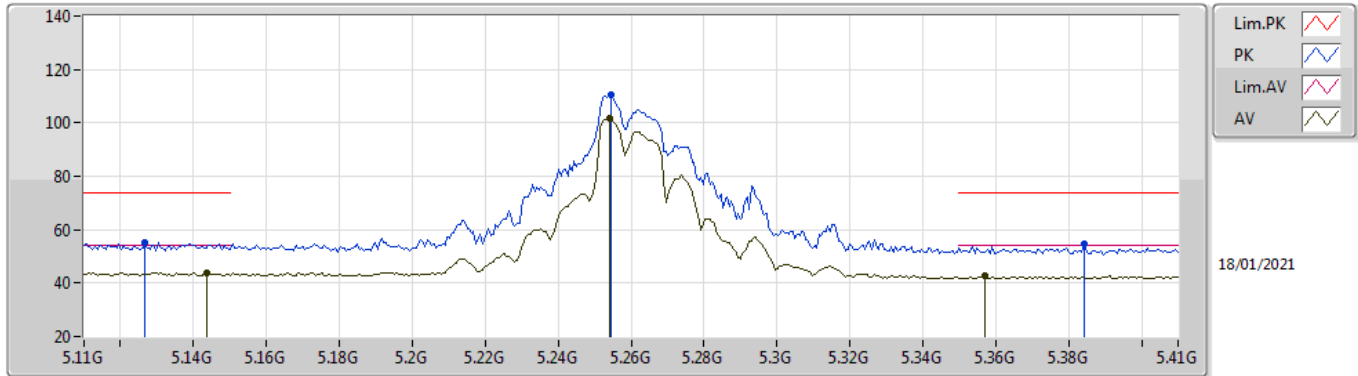

802.11a_Nss1,(6Mbps)_4TX

5260MHz_TX

Type	Freq (Hz)	Level (dBuV/m)	Limit (dBuV/m)	Margin (dB)	Factor (dB)	Dist (m)	Condition	Azimuth (°)	Height (m)	Comment	Raw (dBuV)	AF (dB)	CL (dB)	PA (dB)
AV	5.1436G	43.94	54.00	-10.06	2.55	3	Horizontal	74	1.50	-	41.39	32.00	5.47	34.92
AV	5.254G	101.53	Inf	-Inf	2.04	3	Horizontal	74	1.50	-	99.49	31.39	5.55	34.90
AV	5.3572G	42.62	54.00	-11.38	2.12	3	Horizontal	74	1.50	-	40.50	31.34	5.66	34.88
PK	5.1268G	55.36	74.00	-18.64	2.54	3	Horizontal	74	1.50	-	52.82	32.00	5.46	34.92
PK	5.2546G	110.43	Inf	-Inf	2.04	3	Horizontal	74	1.50	-	108.39	31.39	5.55	34.90
PK	5.3842G	54.45	74.00	-19.55	2.31	3	Horizontal	74	1.50	-	52.14	31.51	5.68	34.88