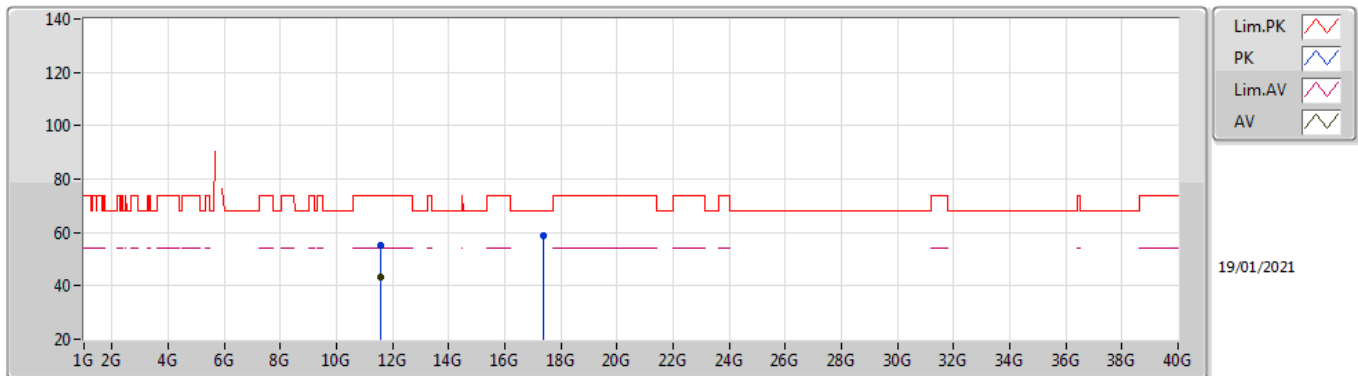

802.11a_Nss1,(6Mbps)_4TX

5785MHz_TX

Type	Freq (Hz)	Level (dBuV/m)	Limit (dBuV/m)	Margin (dB)	Factor (dB)	Dist (m)	Condition	Azimuth (°)	Height (m)	Comment	Raw (dBuV)	AF (dB)	CL (dB)	PA (dB)
AV	11.57104G	43.28	54.00	-10.72	13.48	3	Horizontal	245	2.99	-	29.80	39.89	8.35	34.76
PK	11.57175G	55.24	74.00	-18.76	13.47	3	Horizontal	245	2.99	-	41.77	39.88	8.35	34.76
PK	17.35345G	59.00	68.20	-9.20	16.37	3	Horizontal	124	1.50	-	42.63	40.73	10.31	34.67