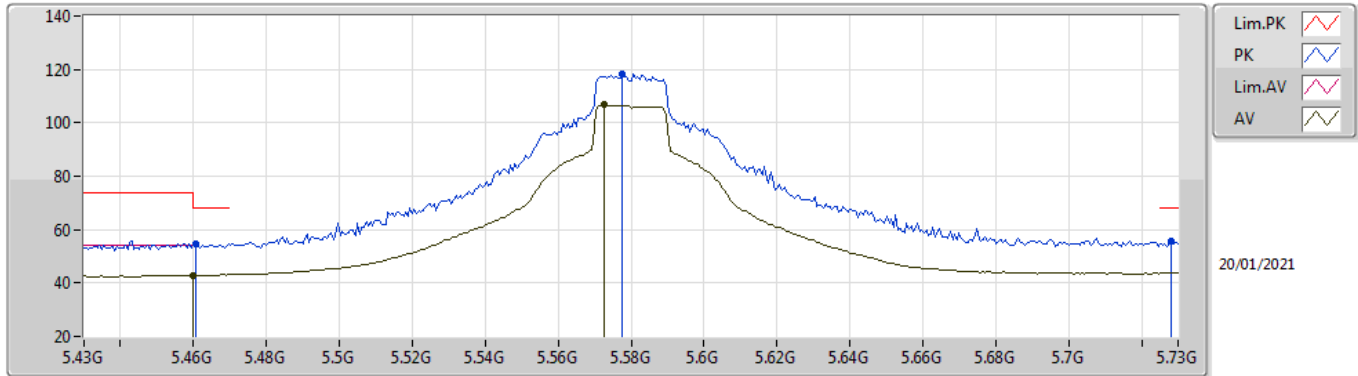

802.11ax HEW20_Nss1,(MCS0)_4TX

5580MHz_TX

Type	Freq (Hz)	Level (dBuV/m)	Limit (dBuV/m)	Margin (dB)	Factor (dB)	Dist (m)	Condition	Azimuth (°)	Height (m)	Comment	Raw (dBuV)	AF (dB)	CL (dB)	PA (dB)
AV	5.46G	42.77	54.00	-11.23	2.68	3	Vertical	3	1.84	-	40.09	31.82	5.73	34.87
AV	5.5728G	106.65	Inf	-Inf	2.76	3	Vertical	3	1.84	-	103.89	31.85	5.79	34.88
PK	5.4606G	54.81	68.20	-13.39	2.68	3	Vertical	3	1.84	-	52.13	31.82	5.73	34.87
PK	5.5776G	118.50	Inf	-Inf	2.75	3	Vertical	3	1.84	-	115.75	31.84	5.79	34.88
PK	5.7282G	55.81	68.20	-12.39	2.88	3	Vertical	3	1.84	-	52.93	32.01	5.80	34.93