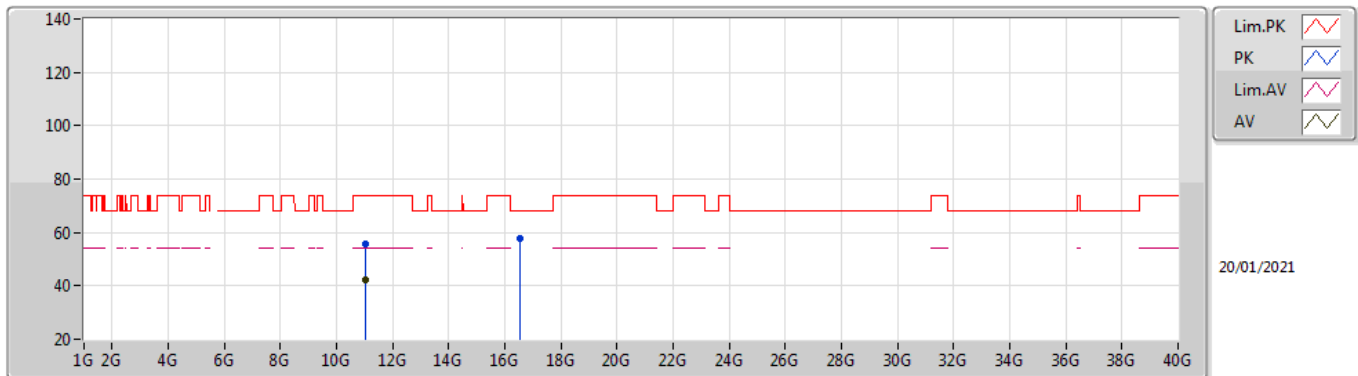

802.11ax HEW40_Nss1,(MCS0)_4TX

5510MHz_TX

Type	Freq (Hz)	Level (dBuV/m)	Limit (dBuV/m)	Margin (dB)	Factor (dB)	Dist (m)	Condition	Azimuth (°)	Height (m)	Comment	Raw (dBuV)	AF (dB)	CL (dB)	PA (dB)
AV	11.01865G	42.40	54.00	-11.60	13.40	3	Vertical	345	1.50	-	29.00	40.23	8.16	34.99
PK	11.01849G	55.56	74.00	-18.44	13.40	3	Vertical	345	1.50	-	42.16	40.23	8.16	34.99
PK	16.53028G	57.75	68.20	-10.45	14.20	3	Vertical	285	1.98	-	43.55	39.00	10.06	34.86