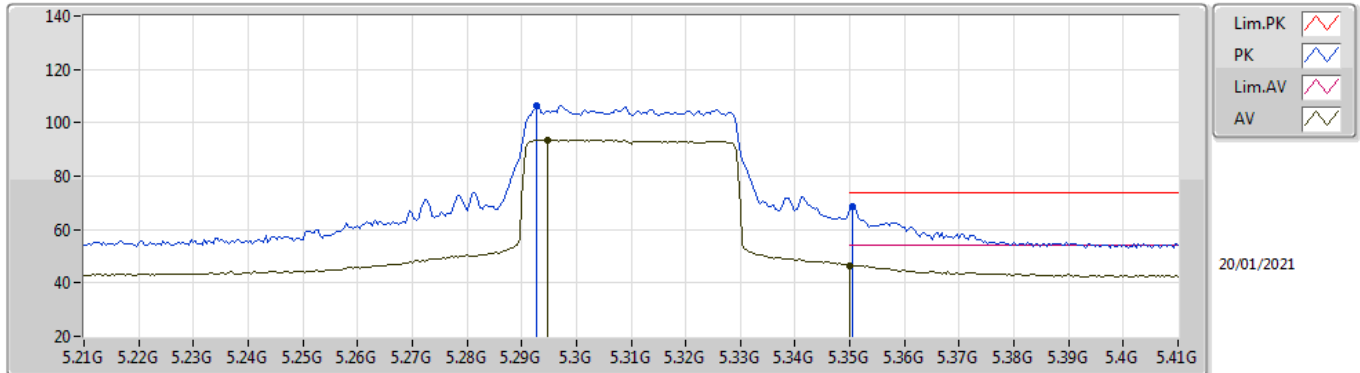

802.11ax HEW40_Nss1,(MCS0)_4TX

5310MHz_TX

Type	Freq (Hz)	Level (dBuV/m)	Limit (dBuV/m)	Margin (dB)	Factor (dB)	Dist (m)	Condition	Azimuth (°)	Height (m)	Comment	Raw (dBuV)	AF (dB)	CL (dB)	PA (dB)
AV	5.2948G	93.69	Inf	-Inf	2.01	3	Horizontal	185	1.27	-	91.68	31.31	5.59	34.89
AV	5.35G	46.57	54.00	-7.43	2.07	3	Horizontal	185	1.27	-	44.50	31.30	5.65	34.88
PK	5.2928G	106.44	Inf	-Inf	2.01	3	Horizontal	185	1.27	-	104.43	31.31	5.59	34.89
PK	5.3504G	68.42	74.00	-5.58	2.07	3	Horizontal	185	1.27	-	66.35	31.30	5.65	34.88