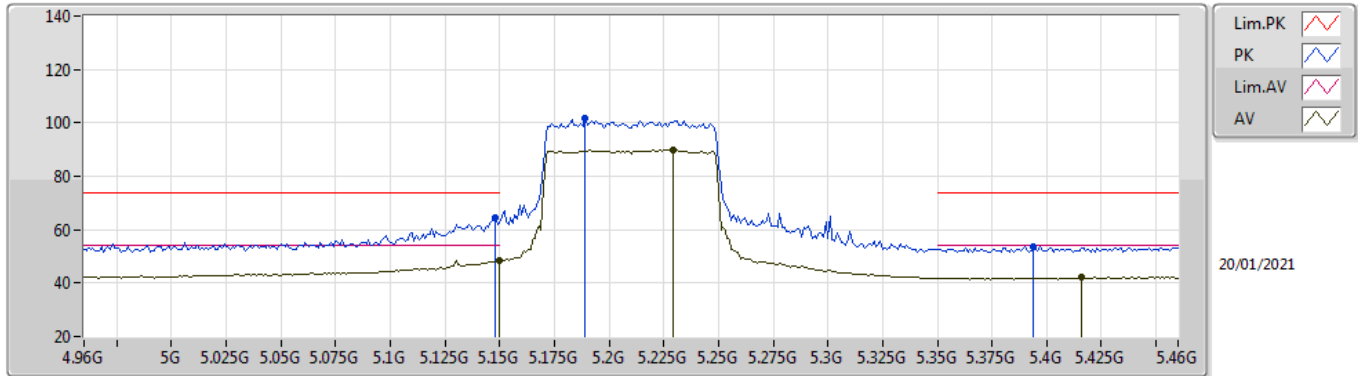

802.11ax HEW80_Nss1,(MCS0)_4TX

5210MHz_TX

Type	Freq (Hz)	Level (dBuV/m)	Limit (dBuV/m)	Margin (dB)	Factor (dB)	Dist (m)	Condition	Azimuth (°)	Height (m)	Comment	Raw (dBuV)	AF (dB)	CL (dB)	PA (dB)
AV	5.15G	48.58	54.00	-5.42	2.55	3	Horizontal	187	1.44	-	46.03	32.00	5.47	34.92
AV	5.229G	89.96	Inf	-Inf	2.16	3	Horizontal	187	1.44	-	87.80	31.53	5.53	34.90
AV	5.416G	42.33	54.00	-11.67	2.50	3	Horizontal	187	1.44	-	39.83	31.66	5.71	34.87
PK	5.148G	64.72	74.00	-9.28	2.55	3	Horizontal	187	1.44	-	62.17	32.00	5.47	34.92
PK	5.189G	101.89	Inf	-Inf	2.35	3	Horizontal	187	1.44	-	99.54	31.77	5.49	34.91
PK	5.394G	53.87	74.00	-20.13	2.37	3	Horizontal	187	1.44	-	51.50	31.56	5.69	34.88