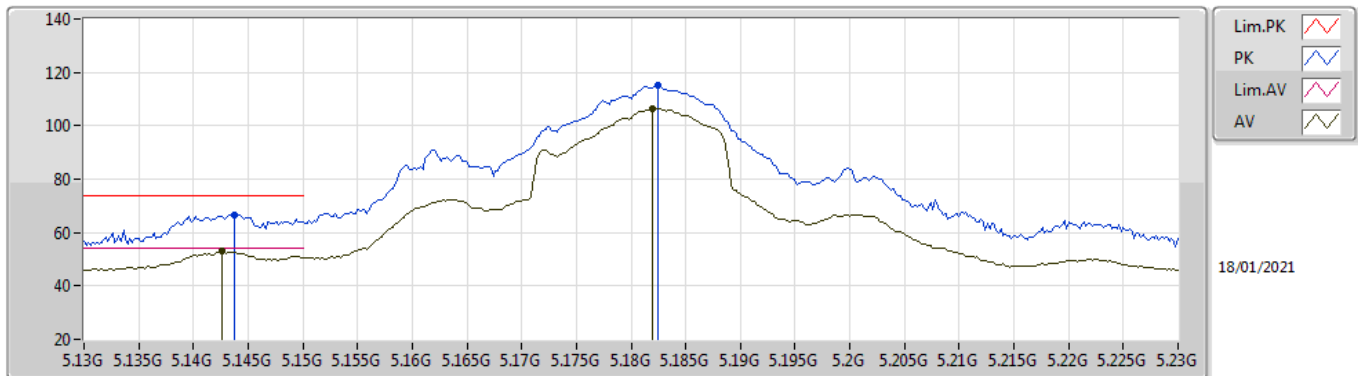

802.11a_Nss1,(6Mbps)_4TX

5180MHz_TX

Type	Freq (Hz)	Level (dBuV/m)	Limit (dBuV/m)	Margin (dB)	Factor (dB)	Dist (m)	Condition	Azimuth (°)	Height (m)	Comment	Raw (dBuV)	AF (dB)	CL (dB)	PA (dB)
AV	5.1426G	53.13	54.00	-0.87	2.55	3	Vertical	319	2.33	-	50.58	32.00	5.47	34.92
AV	5.182G	106.22	Inf	-Inf	2.39	3	Vertical	319	2.33	-	103.83	31.81	5.49	34.91
PK	5.1438G	66.71	74.00	-7.29	2.55	3	Vertical	319	2.33	-	64.16	32.00	5.47	34.92
PK	5.1824G	115.33	Inf	-Inf	2.39	3	Vertical	319	2.33	-	112.94	31.81	5.49	34.91