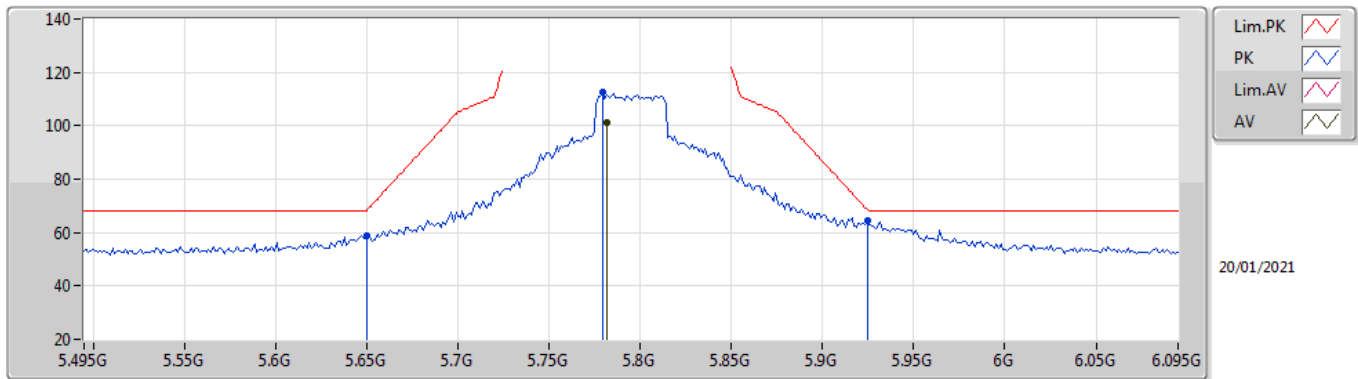

802.11ax HEW40_Nss1,(MCS0)_4TX

5795MHz_TX

Type	Freq (Hz)	Level (dBuV/m)	Limit (dBuV/m)	Margin (dB)	Factor (dB)	Dist (m)	Condition	Azimuth (°)	Height (m)	Comment	Raw (dBuV)	AF (dB)	CL (dB)	PA (dB)
AV	5.7818G	101.35	Inf	-Inf	3.02	3	Vertical	20	1.82	-	98.33	32.16	5.80	34.94
PK	5.6498G	58.69	68.20	-9.51	2.70	3	Vertical	20	1.82	-	55.99	31.80	5.80	34.90
PK	5.7794G	112.45	Inf	-Inf	3.02	3	Vertical	20	1.82	-	109.43	32.16	5.80	34.94
PK	5.9246G	64.62	68.50	-3.88	3.42	3	Vertical	20	1.82	-	61.20	32.55	5.86	34.99