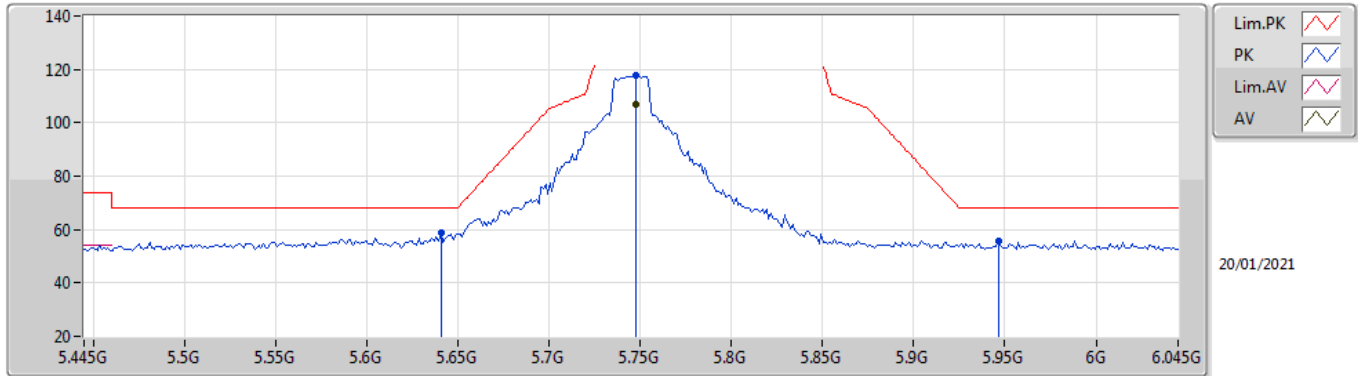

802.11ax HEW20_Nss1,(MCS0)_4TX

5745MHz_TX

Type	Freq (Hz)	Level (dBuV/m)	Limit (dBuV/m)	Margin (dB)	Factor (dB)	Dist (m)	Condition	Azimuth (°)	Height (m)	Comment	Raw (dBuV)	AF (dB)	CL (dB)	PA (dB)
AV	5.7474G	106.81	Inf	-Inf	2.96	3	Vertical	2	1.79	-	103.85	32.09	5.80	34.93
PK	5.6406G	58.68	68.20	-9.52	2.70	3	Vertical	2	1.79	-	55.98	31.80	5.80	34.90
PK	5.7474G	117.84	Inf	-Inf	2.96	3	Vertical	2	1.79	-	114.88	32.09	5.80	34.93
PK	5.9466G	55.92	68.20	-12.28	3.47	3	Vertical	2	1.79	-	52.45	32.59	5.87	34.99