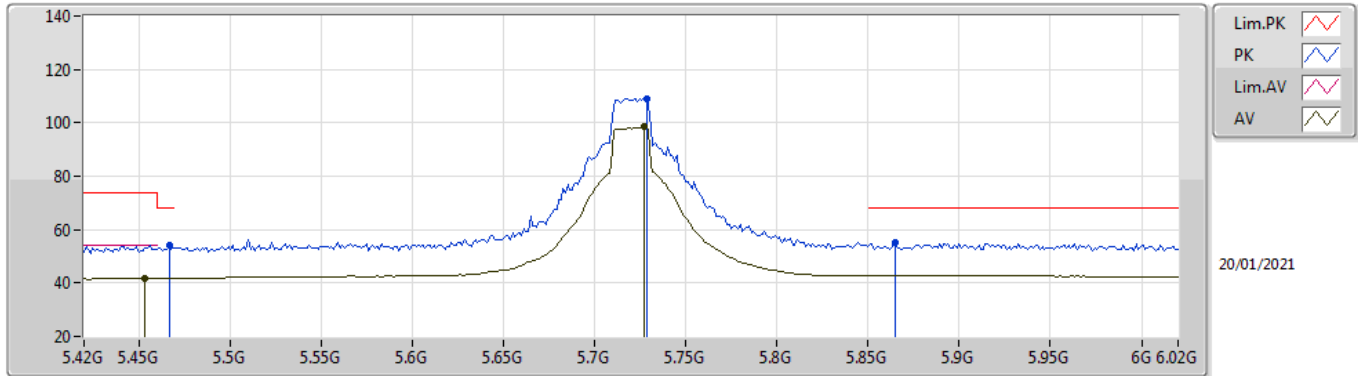

802.11ax HEW20_Nss1,(MCS0)_4TX
5720MHz Straddle 5.47-5.725GHz_TX

Type	Freq (Hz)	Level (dBuV/m)	Limit (dBuV/m)	Margin (dB)	Factor (dB)	Dist (m)	Condition	Azimuth (°)	Height (m)	Comment	Raw (dBuV)	AF (dB)	CL (dB)	PA (dB)
AV	5.4536G	41.74	54.00	-12.26	2.67	3	Horizontal	16	1.48	-	39.07	31.81	5.73	34.87
AV	5.7272G	98.50	Inf	-Inf	2.88	3	Horizontal	16	1.48	-	95.62	32.01	5.80	34.93
PK	5.4668G	54.16	68.20	-14.04	2.69	3	Horizontal	16	1.48	-	51.47	31.83	5.73	34.87
PK	5.7284G	109.22	Inf	-Inf	2.88	3	Horizontal	16	1.48	-	106.34	32.01	5.80	34.93
PK	5.8652G	54.96	68.20	-13.24	3.29	3	Horizontal	16	1.48	-	51.67	32.43	5.83	34.97