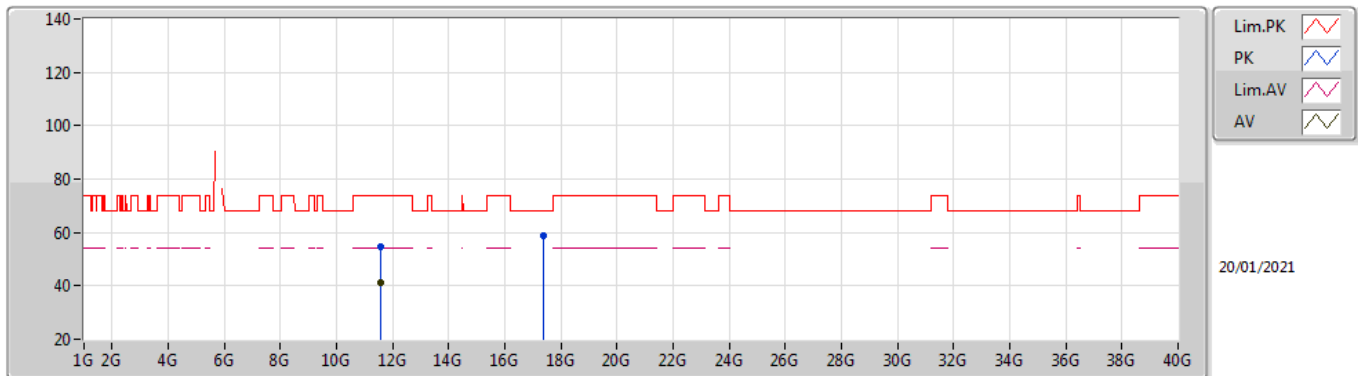

802.11ax HEW20_Nss1,(MCS0)_4TX

5785MHz_TX

Type	Freq (Hz)	Level (dBuV/m)	Limit (dBuV/m)	Margin (dB)	Factor (dB)	Dist (m)	Condition	Azimuth (°)	Height (m)	Comment	Raw (dBuV)	AF (dB)	CL (dB)	PA (dB)
AV	11.56969G	41.42	54.00	-12.58	13.48	3	Vertical	67	3.00	-	27.94	39.89	8.35	34.76
PK	11.57057G	54.91	74.00	-19.09	13.48	3	Vertical	67	3.00	-	41.43	39.89	8.35	34.76
PK	17.35645G	58.89	68.20	-9.31	16.39	3	Vertical	112	2.34	-	42.50	40.75	10.31	34.67