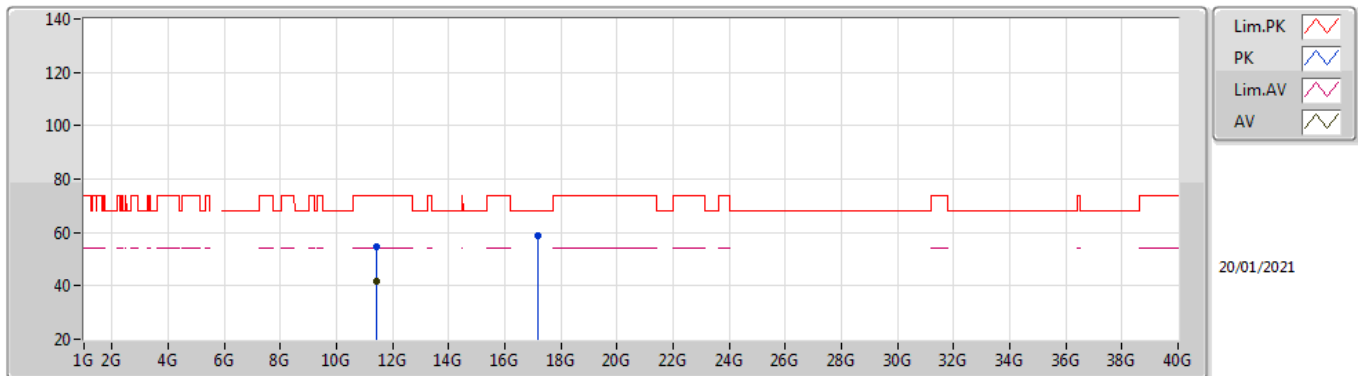

802.11ax HEW20_Nss1,(MCS0)_4TX
5720MHz Straddle 5.47-5.725GHz_TX

Type	Freq (Hz)	Level (dBuV/m)	Limit (dBuV/m)	Margin (dB)	Factor (dB)	Dist (m)	Condition	Azimuth (°)	Height (m)	Comment	Raw (dBuV)	AF (dB)	CL (dB)	PA (dB)
AV	11.44014G	41.53	54.00	-12.47	13.57	3	Vertical	360	2.70	-	27.96	40.04	8.30	34.77
PK	11.43775G	54.78	74.00	-19.22	13.57	3	Vertical	360	2.70	-	41.21	40.04	8.30	34.77
PK	17.16129G	58.84	68.20	-9.36	15.67	3	Vertical	360	2.39	-	43.17	40.00	10.25	34.58