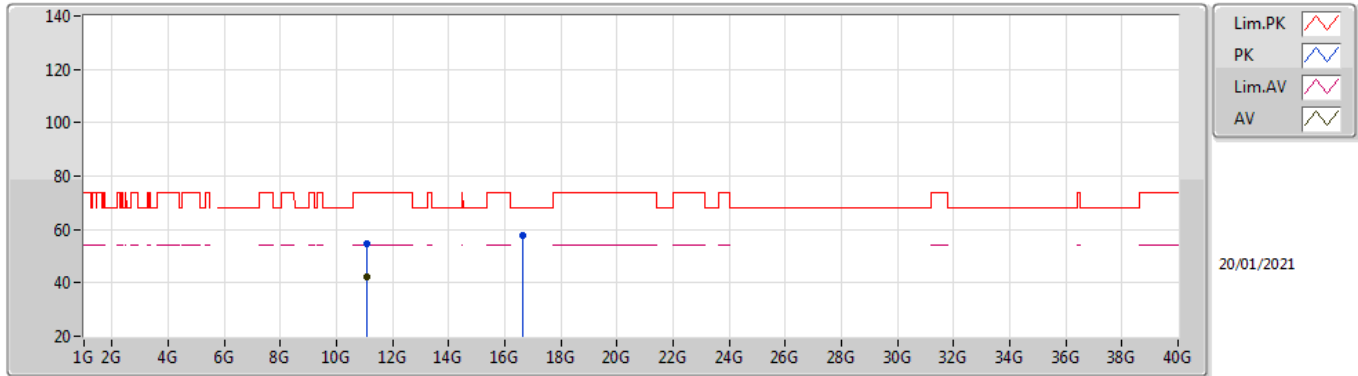

802.11ax HEW40_Nss1,(MCS0)_4TX

5550MHz_TX

Type	Freq (Hz)	Level (dBuV/m)	Limit (dBuV/m)	Margin (dB)	Factor (dB)	Dist (m)	Condition	Azimuth (°)	Height (m)	Comment	Raw (dBuV)	AF (dB)	CL (dB)	PA (dB)
AV	11.09793G	42.21	54.00	-11.79	13.14	3	Horizontal	18	1.50	-	29.07	39.91	8.18	34.95
PK	11.09858G	54.85	74.00	-19.15	13.14	3	Horizontal	18	1.50	-	41.71	39.91	8.18	34.95
PK	16.65146G	57.77	68.20	-10.43	14.80	3	Horizontal	255	1.34	-	42.97	39.46	10.10	34.76