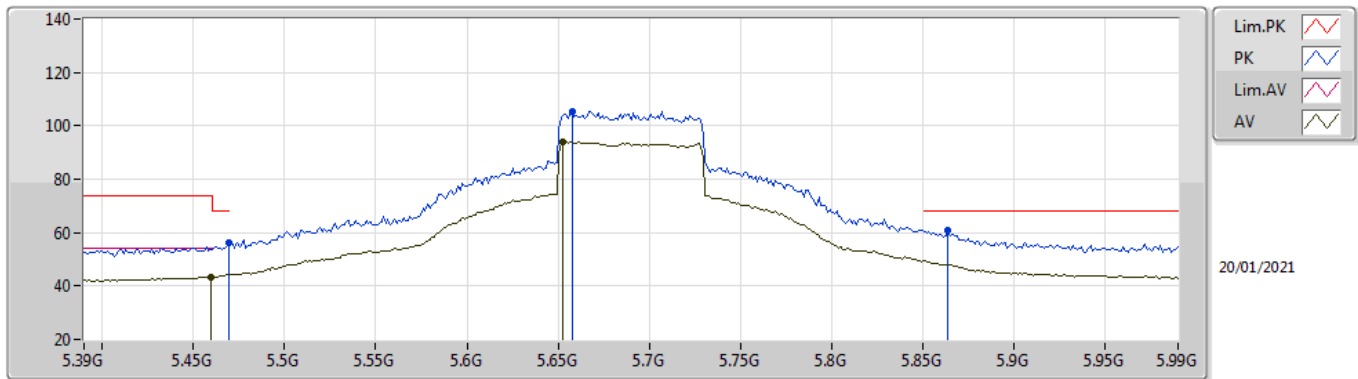

802.11ax HEW80_Nss1,(MCS0)_4TX
5690MHz Straddle 5.47-5.725GHz_TX

Type	Freq (Hz)	Level (dBuV/m)	Limit (dBuV/m)	Margin (dB)	Factor (dB)	Dist (m)	Condition	Azimuth (°)	Height (m)	Comment	Raw (dBuV)	AF (dB)	CL (dB)	PA (dB)
AV	5.4596G	43.25	54.00	-10.75	2.68	3	Vertical	79	1.55	-	40.57	31.82	5.73	34.87
AV	5.6528G	94.00	Inf	-Inf	2.70	3	Vertical	79	1.55	-	91.30	31.81	5.80	34.91
PK	5.4692G	56.32	68.20	-11.88	2.71	3	Vertical	79	1.55	-	53.61	31.84	5.73	34.86
PK	5.6576G	105.57	Inf	-Inf	2.71	3	Vertical	79	1.55	-	102.86	31.82	5.80	34.91
PK	5.864G	60.72	68.20	-7.48	3.29	3	Vertical	79	1.55	-	57.43	32.43	5.83	34.97