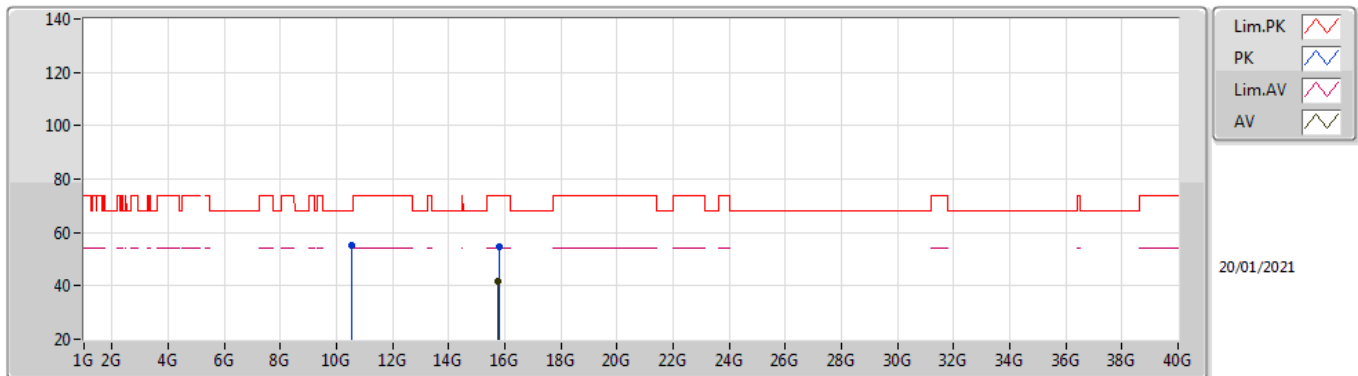

802.11ax HEW20_Nss1,(MCS0)_4TX

5260MHz_TX

Type	Freq (Hz)	Level (dBuV/m)	Limit (dBuV/m)	Margin (dB)	Factor (dB)	Dist (m)	Condition	Azimuth (°)	Height (m)	Comment	Raw (dBuV)	AF (dB)	CL (dB)	PA (dB)
AV	15.77788G	41.68	54.00	-12.32	12.48	3	Horizontal	309	2.25	-	29.20	37.91	9.84	35.27
PK	10.51989G	55.05	68.20	-13.15	12.81	3	Horizontal	194	1.03	-	42.24	39.90	7.98	35.07
PK	15.78016G	54.76	74.00	-19.24	12.47	3	Horizontal	309	2.25	-	42.29	37.90	9.85	35.28