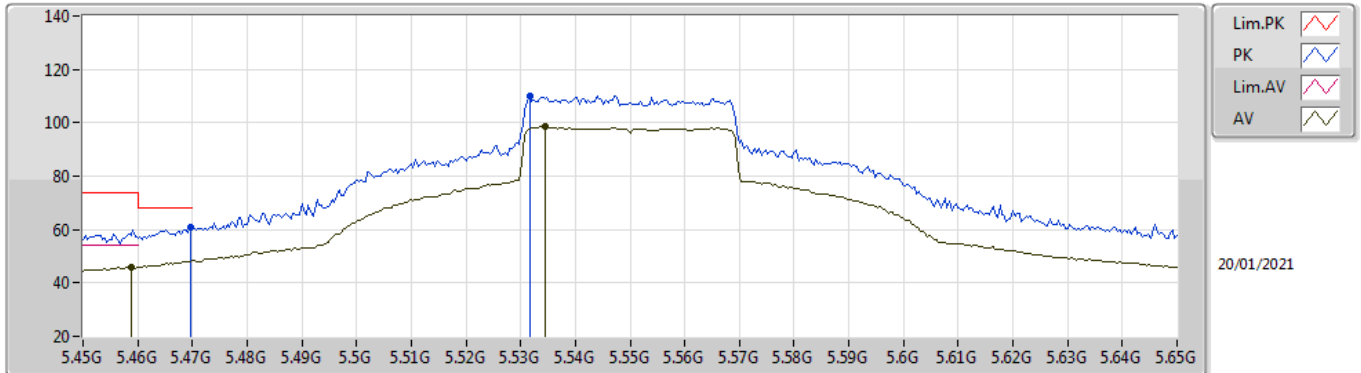

802.11ax HEW40_Nss1,(MCS0)_4TX

5550MHz_TX

Type	Freq (Hz)	Level (dBuV/m)	Limit (dBuV/m)	Margin (dB)	Factor (dB)	Dist (m)	Condition	Azimuth (°)	Height (m)	Comment	Raw (dBuV)	AF (dB)	CL (dB)	PA (dB)
AV	5.4588G	45.82	54.00	-8.18	2.68	3	Horizontal	186	1.19	-	43.14	31.82	5.73	34.87
AV	5.5344G	98.58	Inf	-Inf	2.80	3	Horizontal	186	1.19	-	95.78	31.90	5.77	34.87
PK	5.4696G	60.77	68.20	-7.43	2.71	3	Horizontal	186	1.19	-	58.06	31.84	5.73	34.86
PK	5.5316G	109.92	Inf	-Inf	2.80	3	Horizontal	186	1.19	-	107.12	31.90	5.77	34.87