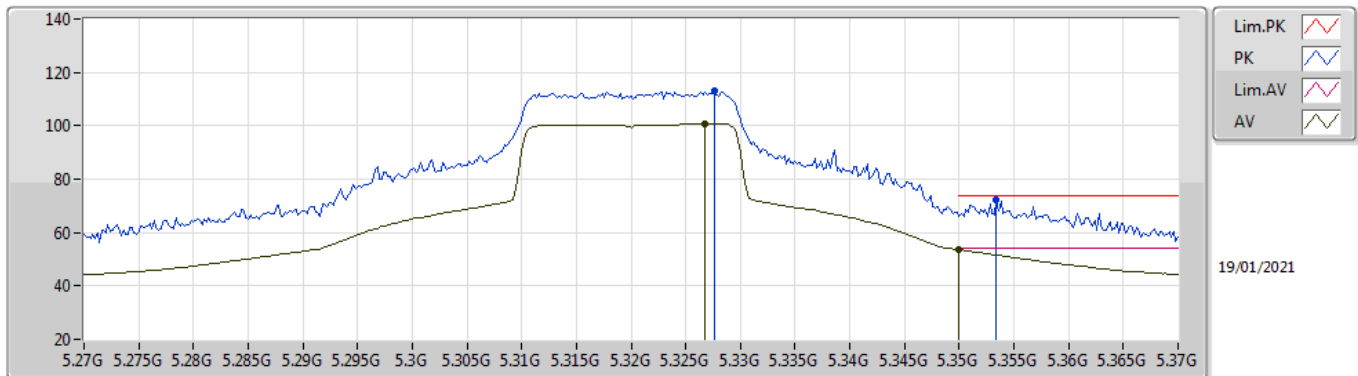

802.11ax HEW20_Nss1,(MCS0)_4TX

5320MHz_TX

Type	Freq (Hz)	Level (dBuV/m)	Limit (dBuV/m)	Margin (dB)	Factor (dB)	Dist (m)	Condition	Azimuth (°)	Height (m)	Comment	Raw (dBuV)	AF (dB)	CL (dB)	PA (dB)
AV	5.3268G	100.76	Inf	-Inf	2.04	3	Vertical	90	2.25	-	98.72	31.30	5.63	34.89
AV	5.35G	53.49	54.00	-0.51	2.07	3	Vertical	90	2.25	-	51.42	31.30	5.65	34.88
PK	5.3276G	113.04	Inf	-Inf	2.04	3	Vertical	90	2.25	-	111.00	31.30	5.63	34.89
PK	5.3534G	72.07	74.00	-1.93	2.09	3	Vertical	90	2.25	-	69.98	31.32	5.65	34.88