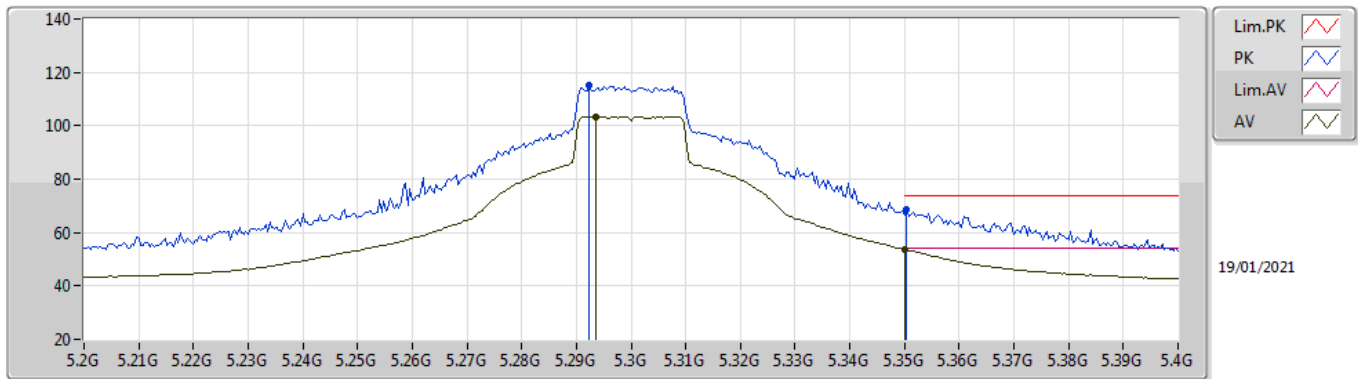

802.11ax HEW20_Nss1,(MCS0)_4TX

5300MHz_TX

Type	Freq (Hz)	Level (dBuV/m)	Limit (dBuV/m)	Margin (dB)	Factor (dB)	Dist (m)	Condition	Azimuth (°)	Height (m)	Comment	Raw (dBuV)	AF (dB)	CL (dB)	PA (dB)
AV	5.2936G	103.42	Inf	-Inf	2.01	3	Vertical	87	2.16	-	101.41	31.31	5.59	34.89
AV	5.35G	53.58	54.00	-0.42	2.07	3	Vertical	87	2.16	-	51.51	31.30	5.65	34.88
PK	5.2924G	115.18	Inf	-Inf	2.02	3	Vertical	87	2.16	-	113.16	31.32	5.59	34.89
PK	5.3504G	68.66	74.00	-5.34	2.07	3	Vertical	87	2.16	-	66.59	31.30	5.65	34.88