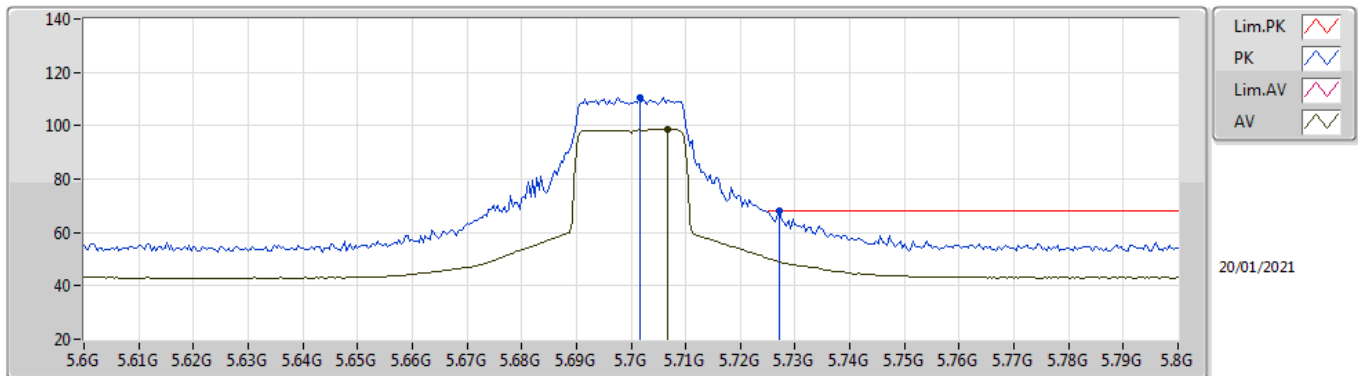

802.11ax HEW20_Nss1,(MCS0)_4TX

5700MHz_TX

Type	Freq (Hz)	Level (dBuV/m)	Limit (dBuV/m)	Margin (dB)	Factor (dB)	Dist (m)	Condition	Azimuth (°)	Height (m)	Comment	Raw (dBuV)	AF (dB)	CL (dB)	PA (dB)
AV	5.7068G	98.71	Inf	-Inf	2.81	3	Vertical	2	1.74	-	95.90	31.93	5.80	34.92
PK	5.7016G	110.48	Inf	-Inf	2.79	3	Vertical	2	1.74	-	107.69	31.91	5.80	34.92
PK	5.7272G	67.86	68.20	-0.34	2.88	3	Vertical	2	1.74	-	64.98	32.01	5.80	34.93