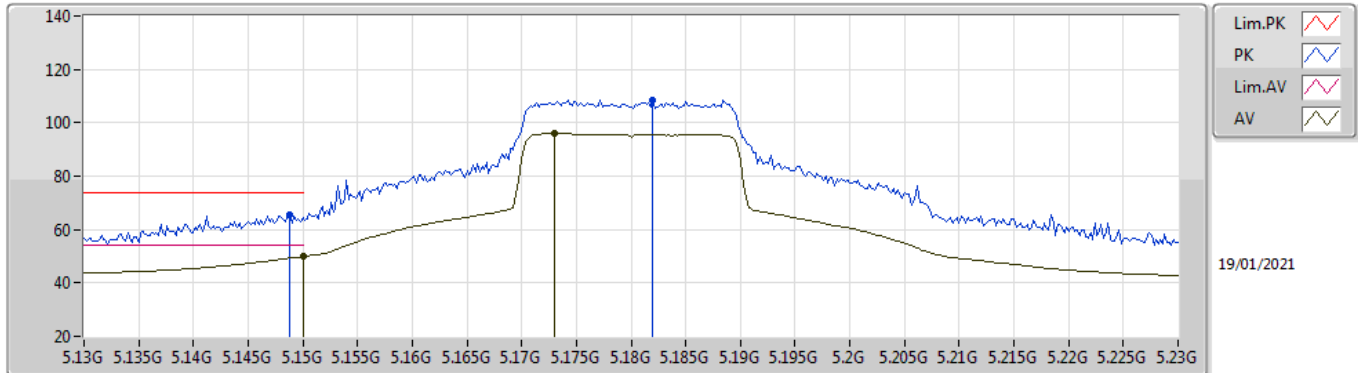

802.11ax HEW20_Nss1,(MCS0)_4TX

5180MHz_TX

Type	Freq (Hz)	Level (dBuV/m)	Limit (dBuV/m)	Margin (dB)	Factor (dB)	Dist (m)	Condition	Azimuth (°)	Height (m)	Comment	Raw (dBuV)	AF (dB)	CL (dB)	PA (dB)
AV	5.15G	49.80	54.00	-4.20	2.55	3	Horizontal	192	1.19	-	47.25	32.00	5.47	34.92
AV	5.173G	95.94	Inf	-Inf	2.44	3	Horizontal	192	1.19	-	93.50	31.86	5.49	34.91
PK	5.1488G	65.54	74.00	-8.46	2.55	3	Horizontal	192	1.19	-	62.99	32.00	5.47	34.92
PK	5.182G	108.56	Inf	-Inf	2.39	3	Horizontal	192	1.19	-	106.17	31.81	5.49	34.91