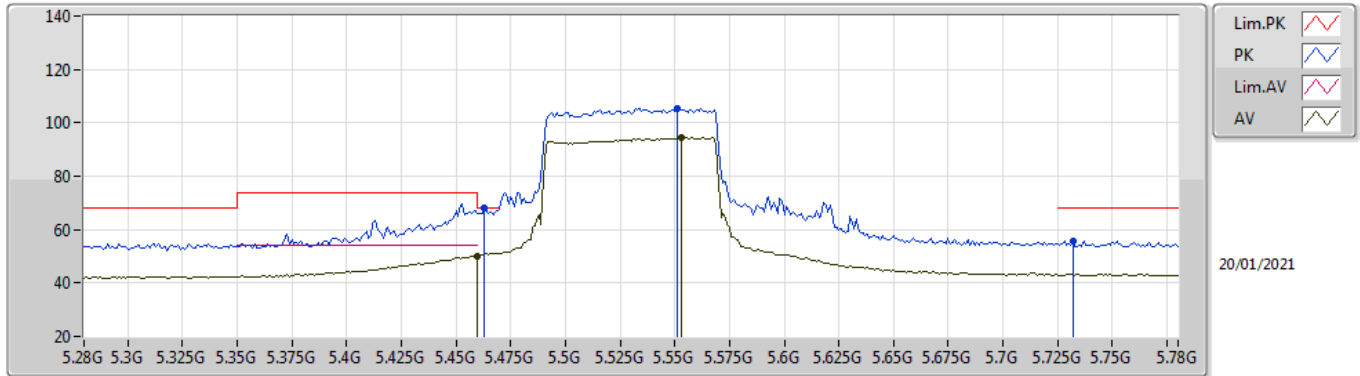

802.11ax HEW80_Nss1,(MCS0)_4TX

5530MHz_TX

Type	Freq (Hz)	Level (dBuV/m)	Limit (dBuV/m)	Margin (dB)	Factor (dB)	Dist (m)	Condition	Azimuth (°)	Height (m)	Comment	Raw (dBuV)	AF (dB)	CL (dB)	PA (dB)
AV	5.46G	50.19	54.00	-3.81	2.68	3	Vertical	219	2.93	-	47.51	31.82	5.73	34.87
AV	5.553G	94.55	Inf	-Inf	2.79	3	Vertical	219	2.93	-	91.76	31.89	5.78	34.88
PK	5.463G	67.85	68.20	-0.35	2.69	3	Vertical	219	2.93	-	65.16	31.83	5.73	34.87
PK	5.551G	105.56	Inf	-Inf	2.80	3	Vertical	219	2.93	-	102.76	31.90	5.78	34.88
PK	5.732G	55.81	68.20	-12.39	2.90	3	Vertical	219	2.93	-	52.91	32.03	5.80	34.93