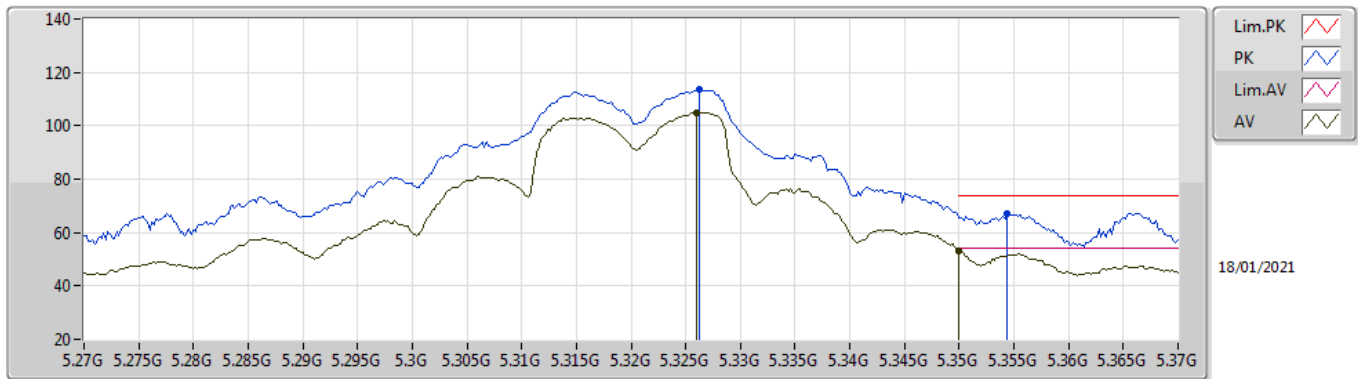

802.11a_Nss1,(6Mbps)_4TX

5320MHz_TX

Type	Freq (Hz)	Level (dBuV/m)	Limit (dBuV/m)	Margin (dB)	Factor (dB)	Dist (m)	Condition	Azimuth (°)	Height (m)	Comment	Raw (dBuV)	AF (dB)	CL (dB)	PA (dB)
AV	5.326G	105.06	Inf	-Inf	2.04	3	Vertical	95	2.92	-	103.02	31.30	5.63	34.89
AV	5.35G	53.10	54.00	-0.90	2.07	3	Vertical	95	2.92	-	51.03	31.30	5.65	34.88
PK	5.3262G	113.37	Inf	-Inf	2.04	3	Vertical	95	2.92	-	111.33	31.30	5.63	34.89
PK	5.3544G	67.26	74.00	-6.74	2.10	3	Vertical	95	2.92	-	65.16	31.33	5.65	34.88