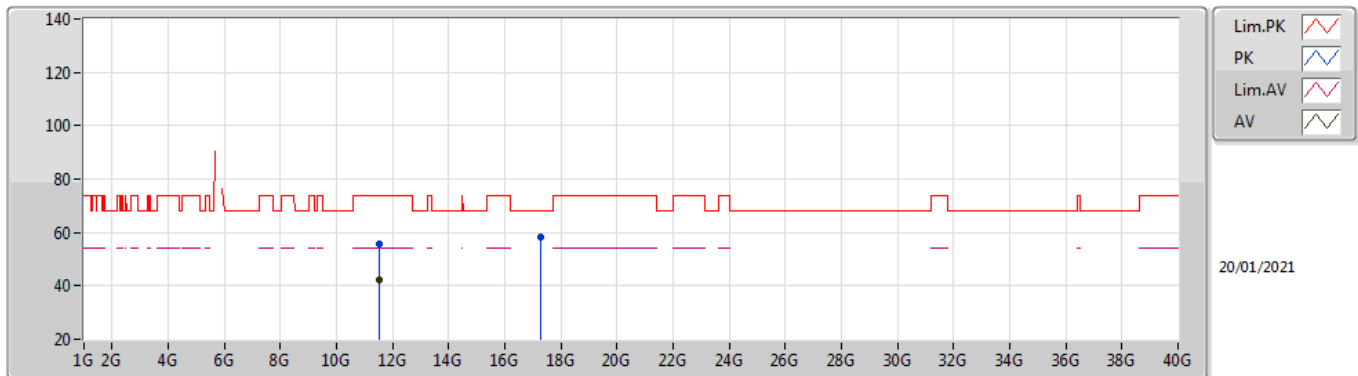

802.11ax HEW40_Nss1,(MCS0)_4TX

5755MHz_TX

Type	Freq (Hz)	Level (dBuV/m)	Limit (dBuV/m)	Margin (dB)	Factor (dB)	Dist (m)	Condition	Azimuth (°)	Height (m)	Comment	Raw (dBuV)	AF (dB)	CL (dB)	PA (dB)
AV	11.50945G	42.41	54.00	-11.59	13.66	3	Vertical	179	1.50	-	28.75	40.07	8.33	34.74
PK	11.51035G	55.77	74.00	-18.23	13.66	3	Vertical	179	1.50	-	42.11	40.07	8.33	34.74
PK	17.2654G	58.24	68.20	-9.96	15.85	3	Vertical	245	2.46	-	42.39	40.20	10.28	34.63