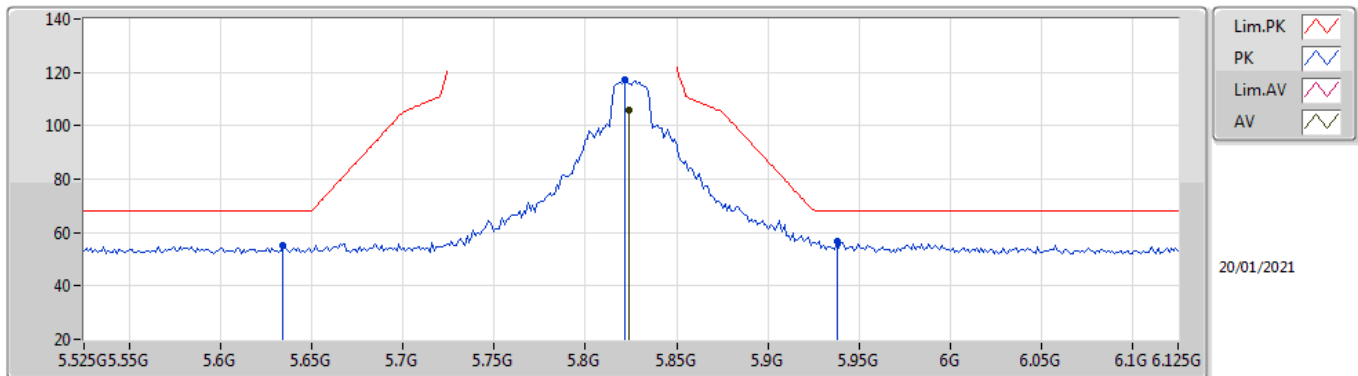

802.11ax HEW20_Nss1,(MCS0)_4TX

5825MHz_TX

Type	Freq (Hz)	Level (dBuV/m)	Limit (dBuV/m)	Margin (dB)	Factor (dB)	Dist (m)	Condition	Azimuth (°)	Height (m)	Comment	Raw (dBuV)	AF (dB)	CL (dB)	PA (dB)
AV	5.8238G	105.81	Inf	-Inf	3.15	3	Vertical	57	1.97	-	102.66	32.30	5.81	34.96
PK	5.6342G	55.03	68.20	-13.17	2.70	3	Vertical	57	1.97	-	52.33	31.80	5.80	34.90
PK	5.8214G	117.48	Inf	-Inf	3.14	3	Vertical	57	1.97	-	114.34	32.29	5.81	34.96
PK	5.9378G	56.62	68.20	-11.58	3.46	3	Vertical	57	1.97	-	53.16	32.58	5.87	34.99