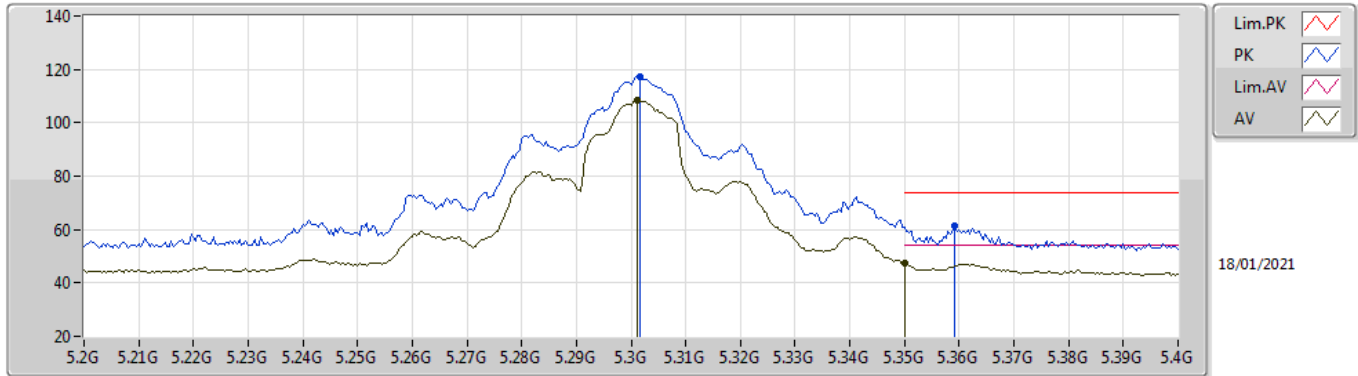

802.11a_Nss1,(6Mbps)_4TX

5300MHz_TX

Type	Freq (Hz)	Level (dBuV/m)	Limit (dBuV/m)	Margin (dB)	Factor (dB)	Dist (m)	Condition	Azimuth (°)	Height (m)	Comment	Raw (dBuV)	AF (dB)	CL (dB)	PA (dB)
AV	5.3012G	108.67	Inf	-Inf	2.01	3	Vertical	314	2.18	-	106.66	31.30	5.60	34.89
AV	5.35G	47.40	54.00	-6.60	2.07	3	Vertical	314	2.18	-	45.33	31.30	5.65	34.88
PK	5.3016G	117.30	Inf	-Inf	2.01	3	Vertical	314	2.18	-	115.29	31.30	5.60	34.89
PK	5.3592G	61.55	74.00	-12.45	2.14	3	Vertical	314	2.18	-	59.41	31.36	5.66	34.88