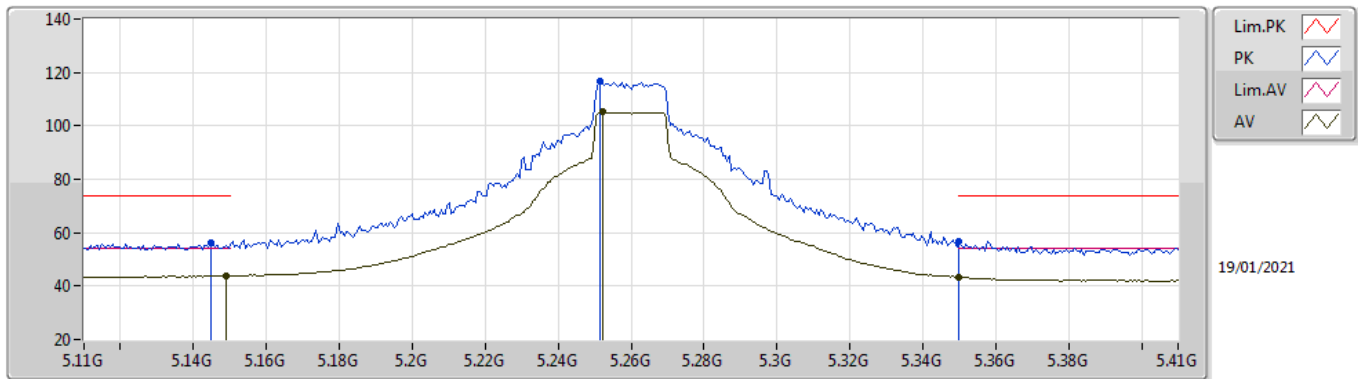

802.11ax HEW20_Nss1,(MCS0)_4TX

5260MHz_TX

Type	Freq (Hz)	Level (dBuV/m)	Limit (dBuV/m)	Margin (dB)	Factor (dB)	Dist (m)	Condition	Azimuth (°)	Height (m)	Comment	Raw (dBuV)	AF (dB)	CL (dB)	PA (dB)
AV	5.149G	43.80	54.00	-10.20	2.55	3	Vertical	257	2.10	-	41.25	32.00	5.47	34.92
AV	5.2522G	103.15	Inf	-Inf	2.05	3	Vertical	257	2.10	-	103.10	31.40	5.55	34.90
AV	5.35G	43.23	54.00	-10.77	2.07	3	Vertical	257	2.10	-	41.16	31.30	5.65	34.88
PK	5.1448G	56.39	74.00	-17.61	2.55	3	Vertical	257	2.10	-	53.84	32.00	5.47	34.92
PK	5.2516G	116.50	Inf	-Inf	2.05	3	Vertical	257	2.10	-	114.45	31.40	5.55	34.90
PK	5.35G	56.84	74.00	-17.16	2.07	3	Vertical	257	2.10	-	54.77	31.30	5.65	34.88