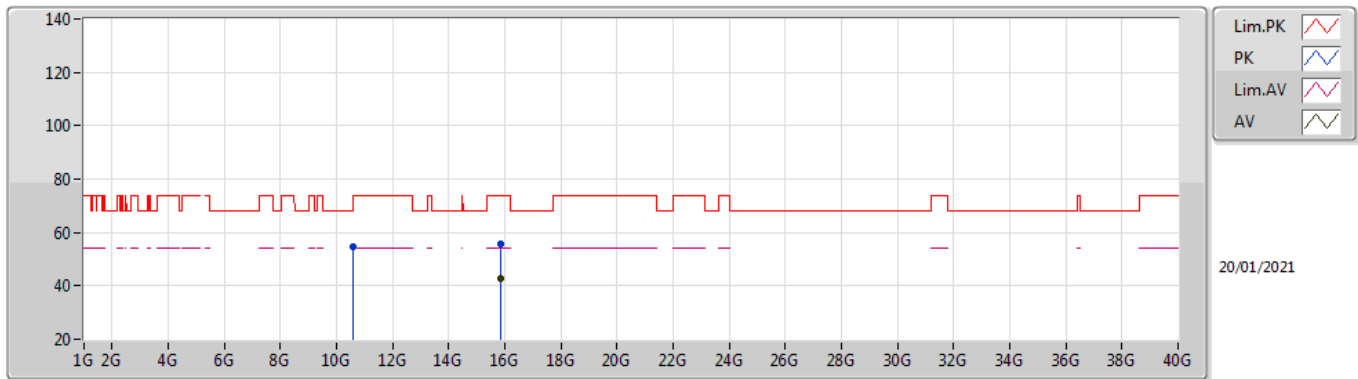

802.11ax HEW80_Nss1,(MCS0)_4TX

5290MHz_TX

Type	Freq (Hz)	Level (dBuV/m)	Limit (dBuV/m)	Margin (dB)	Factor (dB)	Dist (m)	Condition	Azimuth (°)	Height (m)	Comment	Raw (dBuV)	AF (dB)	CL (dB)	PA (dB)
AV	15.87114G	42.53	54.00	-11.47	12.33	3	Vertical	329.6	1.50	-	30.20	37.80	9.87	35.34
PK	10.58003G	54.65	68.20	-13.55	12.84	3	Vertical	323	1.89	-	41.81	39.90	8.00	35.06
PK	15.87184G	55.53	74.00	-18.47	12.33	3	Vertical	329.6	1.50	-	43.20	37.80	9.87	35.34