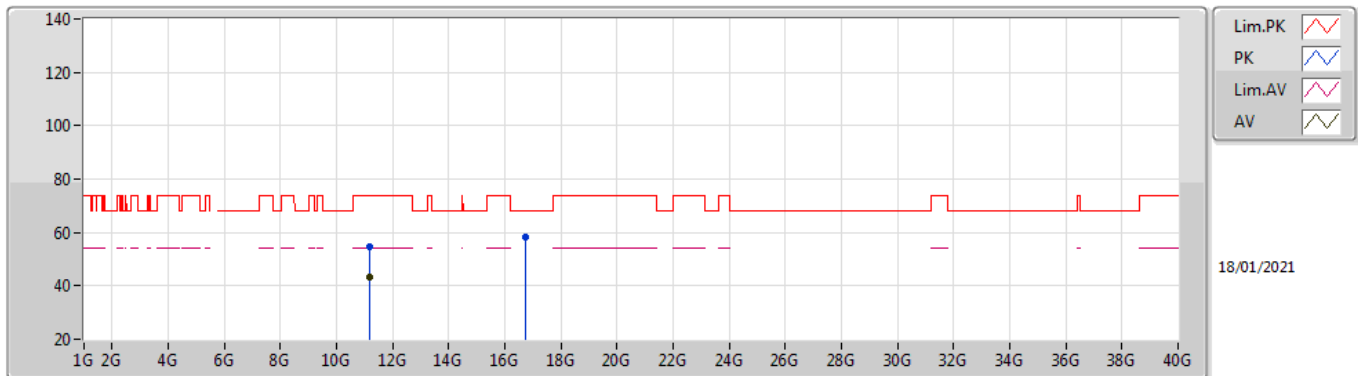

802.11a_Nss1,(6Mbps)_4TX

5580MHz_TX

Type	Freq (Hz)	Level (dBuV/m)	Limit (dBuV/m)	Margin (dB)	Factor (dB)	Dist (m)	Condition	Azimuth (°)	Height (m)	Comment	Raw (dBuV)	AF (dB)	CL (dB)	PA (dB)
AV	11.15853G	43.03	54.00	-10.97	13.07	3	Horizontal	298	2.62	-	29.96	39.78	8.21	34.92
PK	11.15841G	54.75	74.00	-19.25	13.07	3	Horizontal	298	2.62	-	41.68	39.78	8.21	34.92
PK	16.73763G	58.39	68.20	-9.81	15.36	3	Horizontal	308	1.01	-	43.03	39.94	10.12	34.70