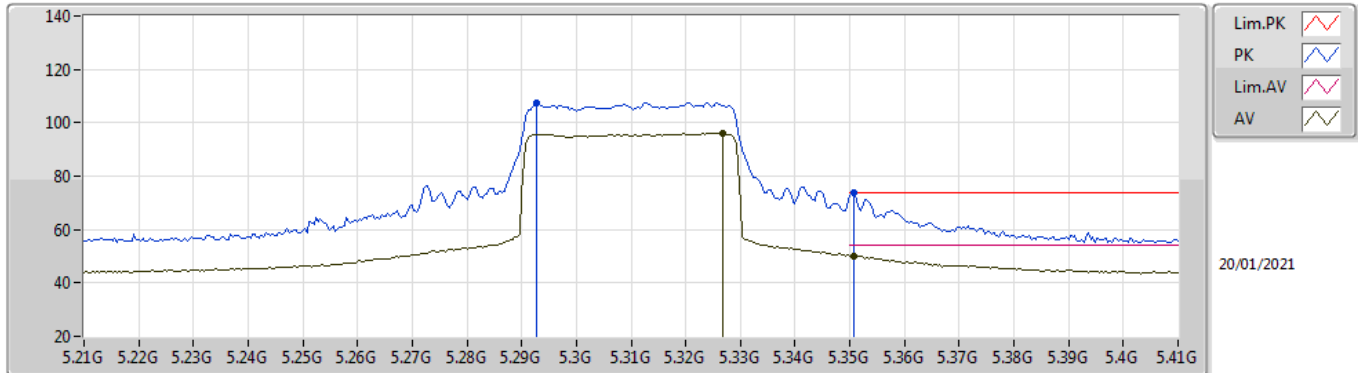

802.11ax HEW40_Nss1,(MCS0)_4TX

5310MHz_TX

Type	Freq (Hz)	Level (dBuV/m)	Limit (dBuV/m)	Margin (dB)	Factor (dB)	Dist (m)	Condition	Azimuth (°)	Height (m)	Comment	Raw (dBuV)	AF (dB)	CL (dB)	PA (dB)
AV	5.3268G	96.13	Inf	-Inf	2.04	3	Vertical	220	3.00	-	94.09	31.30	5.63	34.89
AV	5.3508G	49.96	54.00	-4.04	2.07	3	Vertical	220	3.00	-	47.89	31.30	5.65	34.88
PK	5.2928G	107.45	Inf	-Inf	2.01	3	Vertical	220	3.00	-	105.44	31.31	5.59	34.89
PK	5.3508G	73.64	74.00	-0.36	2.07	3	Vertical	220	3.00	-	71.57	31.30	5.65	34.88