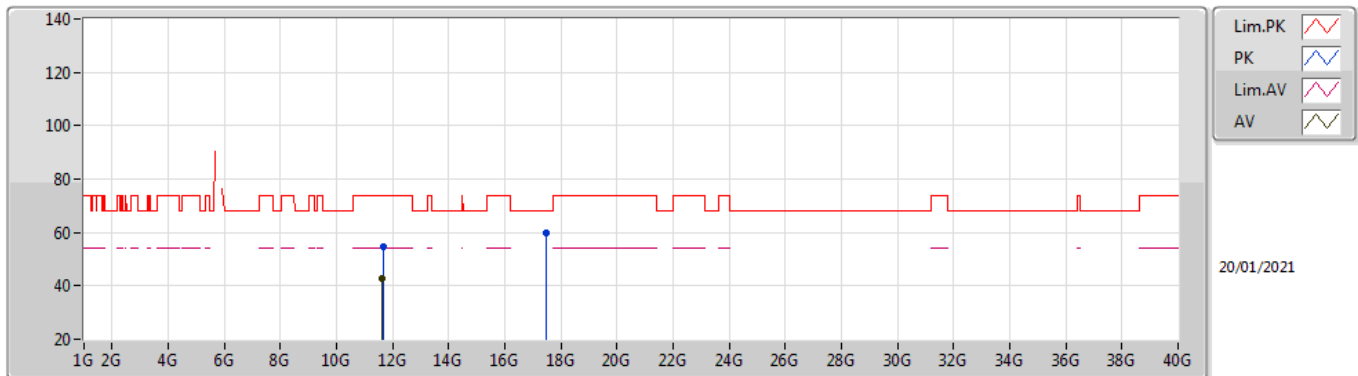

802.11a_Nss1,(6Mbps)_4TX

5825MHz_TX

Type	Freq (Hz)	Level (dBuV/m)	Limit (dBuV/m)	Margin (dB)	Factor (dB)	Dist (m)	Condition	Azimuth (°)	Height (m)	Comment	Raw (dBuV)	AF (dB)	CL (dB)	PA (dB)
AV	11.6475G	42.94	54.00	-11.06	13.16	3	Horizontal	327	1.50	-	29.78	39.56	8.38	34.78
PK	11.64883G	54.79	74.00	-19.21	13.16	3	Horizontal	327	1.50	-	41.63	39.56	8.38	34.78
PK	17.47333G	59.79	68.20	-8.41	17.08	3	Horizontal	171	1.67	-	42.71	41.47	10.34	34.73