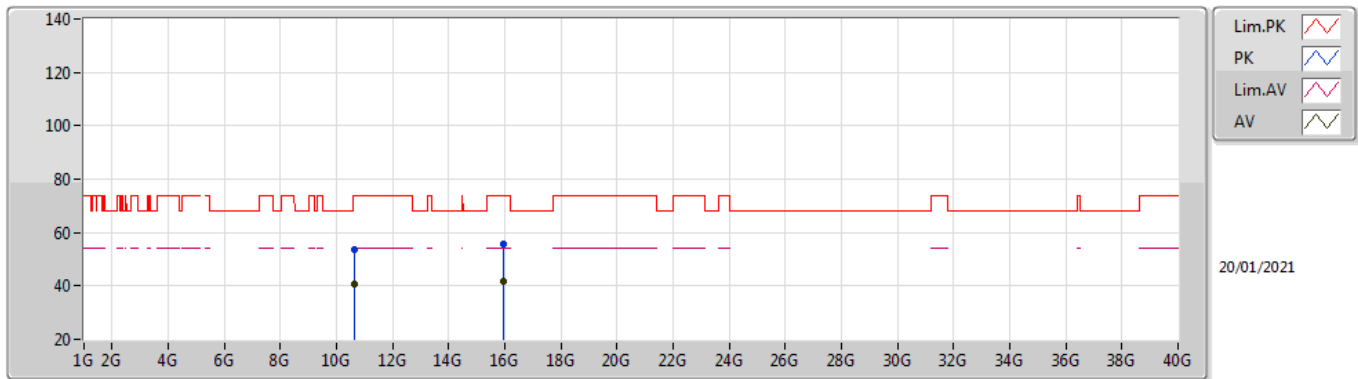

802.11ax HEW20_Nss1,(MCS0)_4TX

5320MHz_TX

Type	Freq (Hz)	Level (dBuV/m)	Limit (dBuV/m)	Margin (dB)	Factor (dB)	Dist (m)	Condition	Azimuth (°)	Height (m)	Comment	Raw (dBuV)	AF (dB)	CL (dB)	PA (dB)
AV	10.63825G	40.71	54.00	-13.29	12.95	3	Vertical	249	1.94	-	27.76	39.98	8.02	35.05
AV	15.96158G	41.75	54.00	-12.25	12.29	3	Vertical	327	2.45	-	29.46	37.80	9.89	35.40
PK	10.64132G	53.81	74.00	-20.19	12.95	3	Vertical	249	1.94	-	40.86	39.98	8.02	35.05
PK	15.96056G	55.73	74.00	-18.27	12.29	3	Vertical	327	2.45	-	43.44	37.80	9.89	35.40