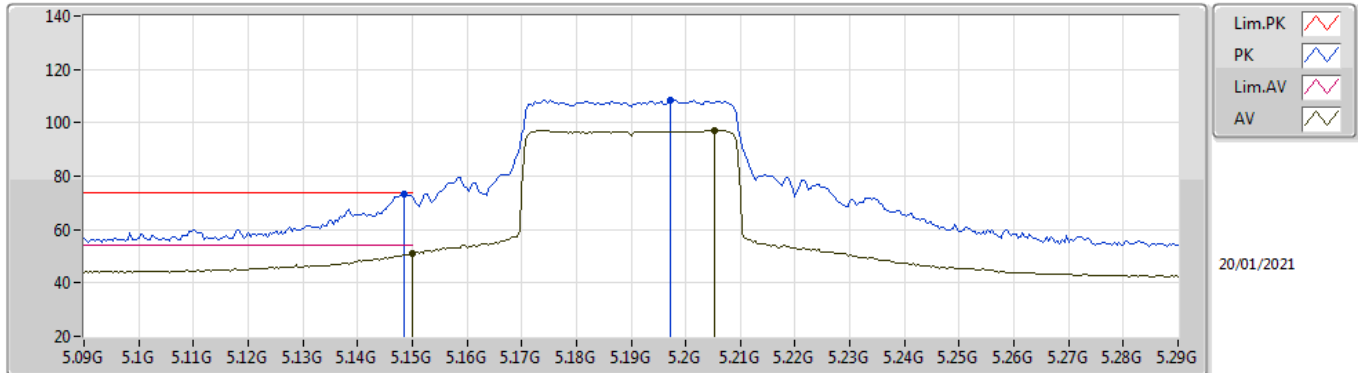

802.11ax HEW40_Nss1,(MCS0)_4TX

5190MHz_TX

Type	Freq (Hz)	Level (dBuV/m)	Limit (dBuV/m)	Margin (dB)	Factor (dB)	Dist (m)	Condition	Azimuth (°)	Height (m)	Comment	Raw (dBuV)	AF (dB)	CL (dB)	PA (dB)
AV	5.15G	50.92	54.00	-3.08	2.55	3	Vertical	254	2.12	-	48.37	32.00	5.47	34.92
AV	5.2052G	97.20	Inf	-Inf	2.27	3	Vertical	254	2.12	-	94.93	31.67	5.51	34.91
PK	5.1484G	73.49	74.00	-0.51	2.55	3	Vertical	254	2.12	-	70.94	32.00	5.47	34.92
PK	5.1972G	108.39	Inf	-Inf	2.31	3	Vertical	254	2.12	-	106.08	31.72	5.50	34.91