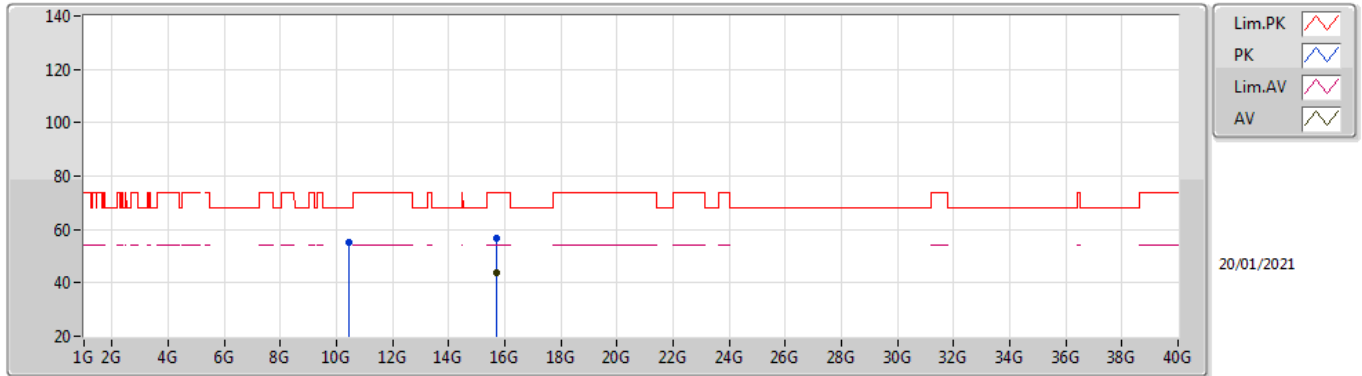

802.11ax HEW40_Nss1,(MCS0)_4TX

5230MHz_TX

Type	Freq (Hz)	Level (dBuV/m)	Limit (dBuV/m)	Margin (dB)	Factor (dB)	Dist (m)	Condition	Azimuth (°)	Height (m)	Comment	Raw (dBuV)	AF (dB)	CL (dB)	PA (dB)
AV	15.69075G	43.58	54.00	-10.42	12.90	3	Vertical	222	1.16	-	30.68	38.29	9.82	35.21
PK	10.45981G	55.33	68.20	-12.87	12.62	3	Vertical	306	3.00	-	42.71	39.78	7.96	35.12
PK	15.69139G	56.53	74.00	-17.47	12.90	3	Vertical	222	1.16	-	43.63	38.29	9.82	35.21