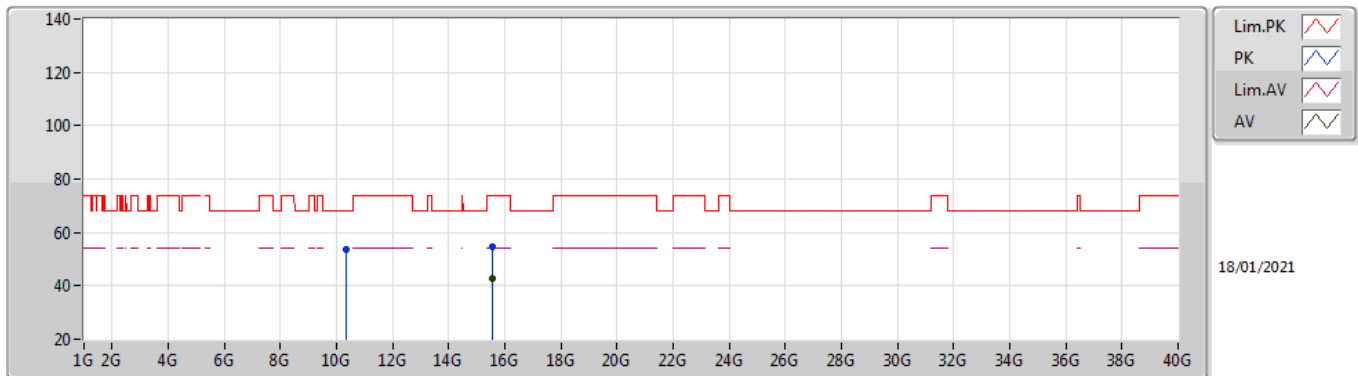

802.11a_Nss1,(6Mbps)_4TX

5180MHz_TX

Type	Freq (Hz)	Level (dBuV/m)	Limit (dBuV/m)	Margin (dB)	Factor (dB)	Dist (m)	Condition	Azimuth (°)	Height (m)	Comment	Raw (dBuV)	AF (dB)	CL (dB)	PA (dB)
AV	15.54888G	42.84	54.00	-11.16	13.14	3	Vertical	229	1.36	-	29.70	38.46	9.79	35.11
PK	10.3642G	53.64	68.20	-14.56	12.19	3	Vertical	316	1.91	-	41.45	39.49	7.93	35.23
PK	15.54456G	54.66	74.00	-19.34	13.16	3	Vertical	229	1.36	-	41.50	38.48	9.79	35.11