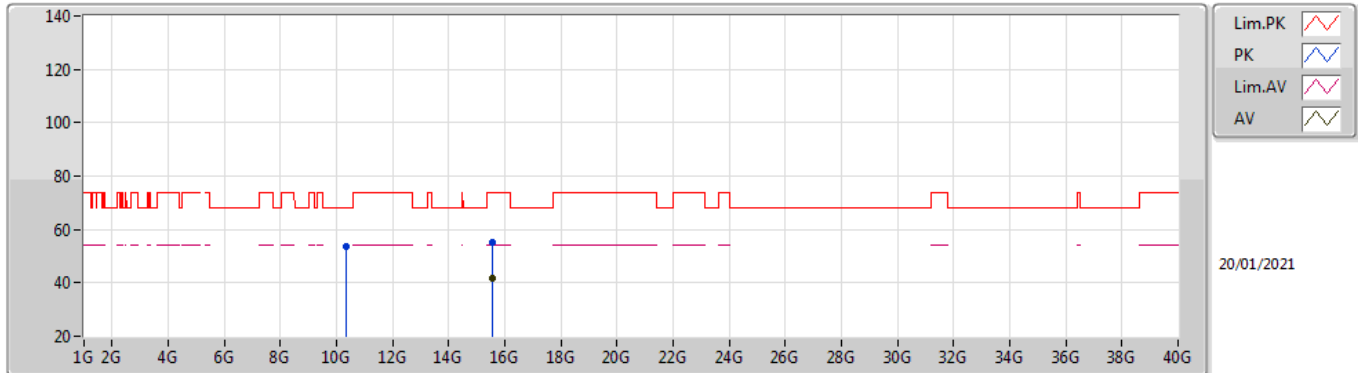

802.11ax HEW20_Nss1,(MCS0)_4TX

5180MHz_TX

Type	Freq (Hz)	Level (dBuV/m)	Limit (dBuV/m)	Margin (dB)	Factor (dB)	Dist (m)	Condition	Azimuth (°)	Height (m)	Comment	Raw (dBuV)	AF (dB)	CL (dB)	PA (dB)
AV	15.54022G	41.78	54.00	-12.22	13.18	3	Horizontal	250	1.50	-	28.60	38.50	9.79	35.11
PK	10.35812G	53.75	68.20	-14.45	12.16	3	Horizontal	313	1.50	-	41.59	39.47	7.93	35.24
PK	15.53891G	55.23	74.00	-18.77	13.18	3	Horizontal	250	1.50	-	42.05	38.51	9.78	35.11