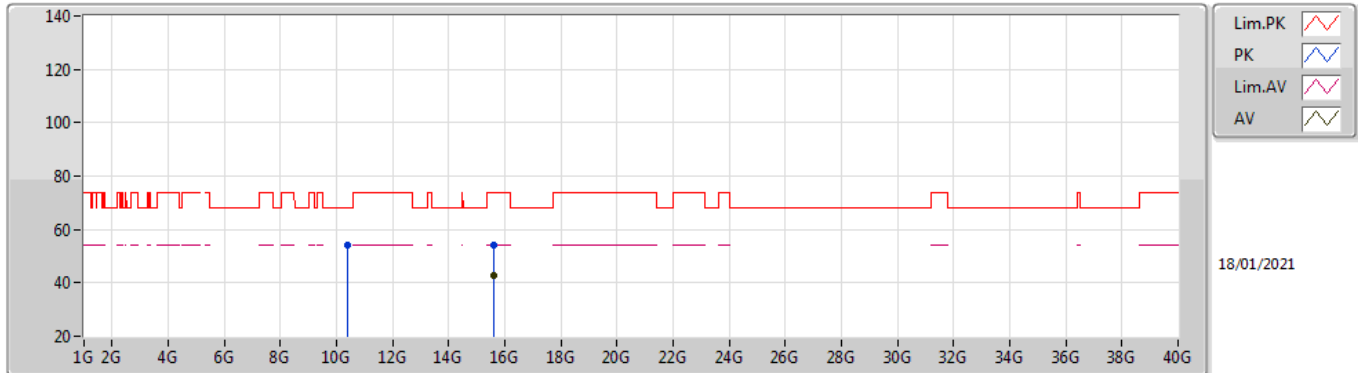

802.11a_Nss1,(6Mbps)_4TX

5200MHz_TX

Type	Freq (Hz)	Level (dBuV/m)	Limit (dBuV/m)	Margin (dB)	Factor (dB)	Dist (m)	Condition	Azimuth (°)	Height (m)	Comment	Raw (dBuV)	AF (dB)	CL (dB)	PA (dB)
AV	15.59712G	42.84	54.00	-11.16	12.86	3	Horizontal	101	1.50	-	29.98	38.21	9.80	35.15
PK	10.40352G	54.16	68.20	-14.04	12.36	3	Horizontal	334	1.88	-	41.80	39.61	7.94	35.19
PK	15.61236G	54.09	74.00	-19.91	12.85	3	Horizontal	101	1.50	-	41.24	38.21	9.80	35.16