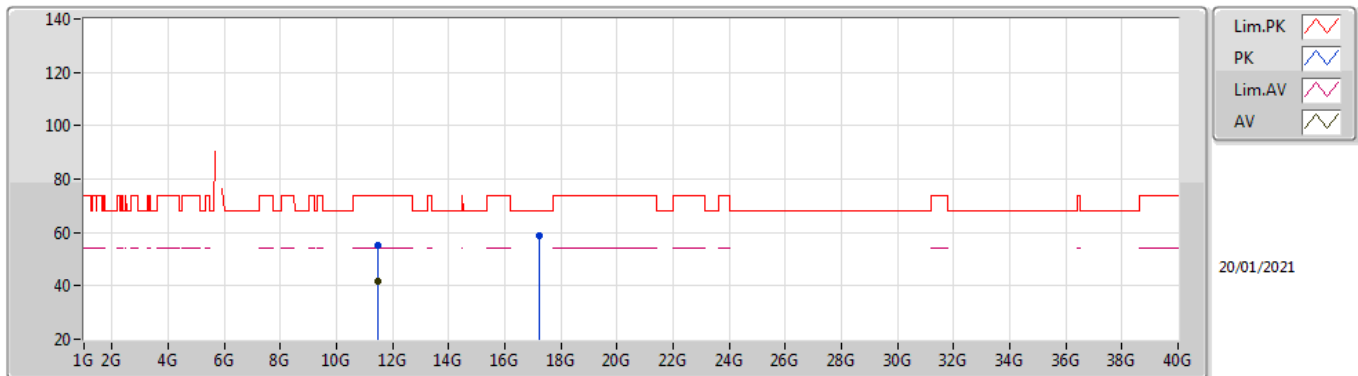

802.11ax HEW20_Nss1,(MCS0)_4TX

5745MHz_TX

Type	Freq (Hz)	Level (dBuV/m)	Limit (dBuV/m)	Margin (dB)	Factor (dB)	Dist (m)	Condition	Azimuth (°)	Height (m)	Comment	Raw (dBuV)	AF (dB)	CL (dB)	PA (dB)
AV	11.49021G	41.66	54.00	-12.34	13.66	3	Horizontal	341	1.79	-	28.00	40.09	8.32	34.75
PK	11.48845G	54.99	74.00	-19.01	13.66	3	Horizontal	341	1.79	-	41.33	40.09	8.32	34.75
PK	17.23675G	58.77	68.20	-9.43	15.77	3	Horizontal	0	1.50	-	43.00	40.11	10.27	34.61