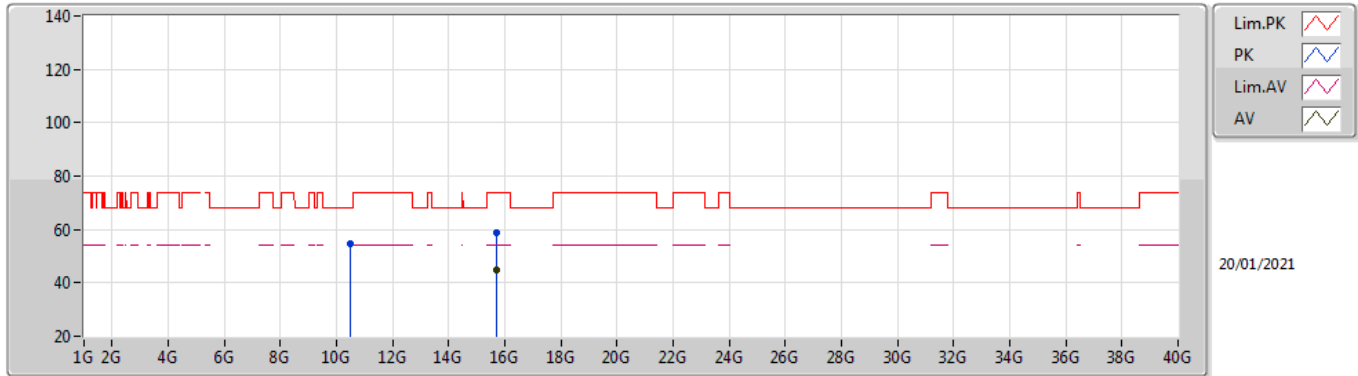

802.11ax HEW20_Nss1,(MCS0)_4TX

5240MHz_TX

Type	Freq (Hz)	Level (dBuV/m)	Limit (dBuV/m)	Margin (dB)	Factor (dB)	Dist (m)	Condition	Azimuth (°)	Height (m)	Comment	Raw (dBuV)	AF (dB)	CL (dB)	PA (dB)
AV	15.71822G	44.72	54.00	-9.28	12.81	3	Vertical	218	1.00	-	31.91	38.21	9.83	35.23
PK	10.48133G	54.52	68.20	-13.68	12.72	3	Vertical	130	2.88	-	41.80	39.84	7.97	35.09
PK	15.71861G	58.56	74.00	-15.44	12.81	3	Vertical	218	1.00	-	45.75	38.21	9.83	35.23