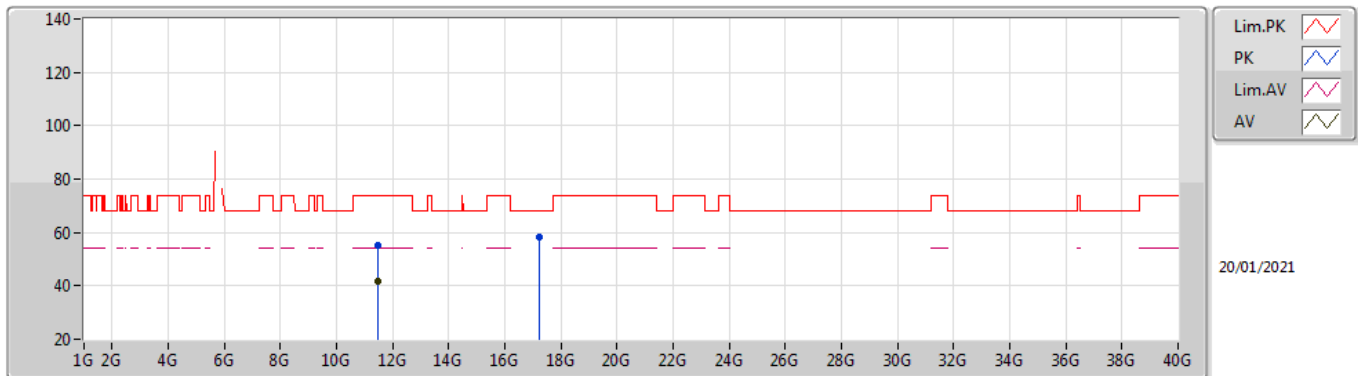

802.11ax HEW20_Nss1,(MCS0)_4TX

5745MHz_TX

Type	Freq (Hz)	Level (dBuV/m)	Limit (dBuV/m)	Margin (dB)	Factor (dB)	Dist (m)	Condition	Azimuth (°)	Height (m)	Comment	Raw (dBuV)	AF (dB)	CL (dB)	PA (dB)
AV	11.48969G	41.75	54.00	-12.25	13.66	3	Vertical	331	1.91	-	28.09	40.09	8.32	34.75
PK	11.49157G	54.92	74.00	-19.08	13.67	3	Vertical	331	1.91	-	41.25	40.09	8.32	34.74
PK	17.23383G	58.23	68.20	-9.97	15.76	3	Vertical	199	1.50	-	42.47	40.10	10.27	34.61