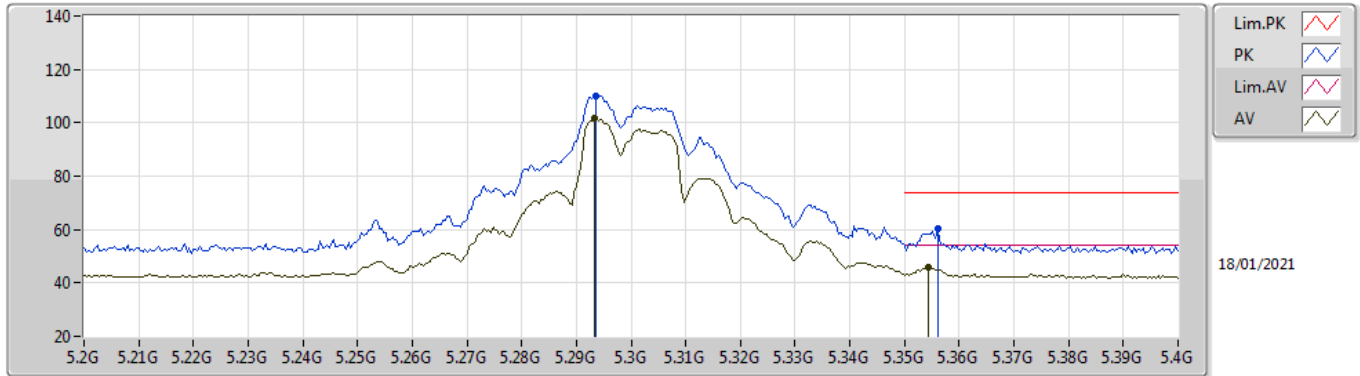

802.11a_Nss1,(6Mbps)_4TX

5300MHz_TX

Type	Freq (Hz)	Level (dBuV/m)	Limit (dBuV/m)	Margin (dB)	Factor (dB)	Dist (m)	Condition	Azimuth (°)	Height (m)	Comment	Raw (dBuV)	AF (dB)	CL (dB)	PA (dB)
AV	5.2932G	101.66	Inf	-Inf	2.01	3	Horizontal	70	1.06	-	99.65	31.31	5.59	34.89
AV	5.3544G	46.05	54.00	-7.95	2.10	3	Horizontal	70	1.06	-	43.95	31.33	5.65	34.88
PK	5.2936G	109.92	Inf	-Inf	2.01	3	Horizontal	70	1.06	-	107.91	31.31	5.59	34.89
PK	5.356G	60.22	74.00	-13.78	2.12	3	Horizontal	70	1.06	-	58.10	31.34	5.66	34.88