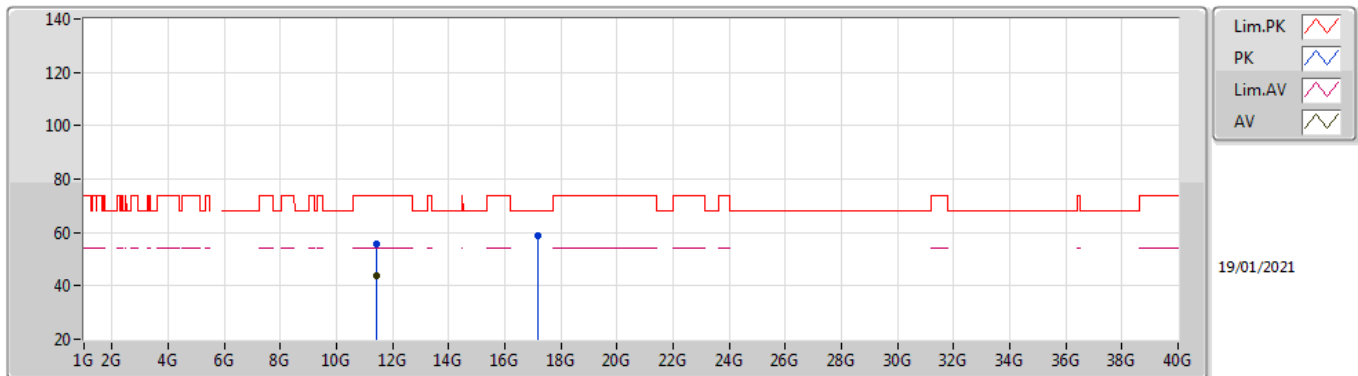

802.11a_Nss1,(6Mbps)_4TX
5720MHz Straddle 5.47-5.725GHz_TX

Type	Freq (Hz)	Level (dBuV/m)	Limit (dBuV/m)	Margin (dB)	Factor (dB)	Dist (m)	Condition	Azimuth (°)	Height (m)	Comment	Raw (dBuV)	AF (dB)	CL (dB)	PA (dB)
AV	11.43817G	43.68	54.00	-10.32	13.57	3	Horizontal	13	1.63	-	30.11	40.04	8.30	34.77
PK	11.44107G	55.52	74.00	-18.48	13.57	3	Horizontal	13	1.63	-	41.95	40.04	8.30	34.77
PK	17.15885G	58.79	68.20	-9.41	15.67	3	Horizontal	168	2.39	-	43.12	40.00	10.25	34.58