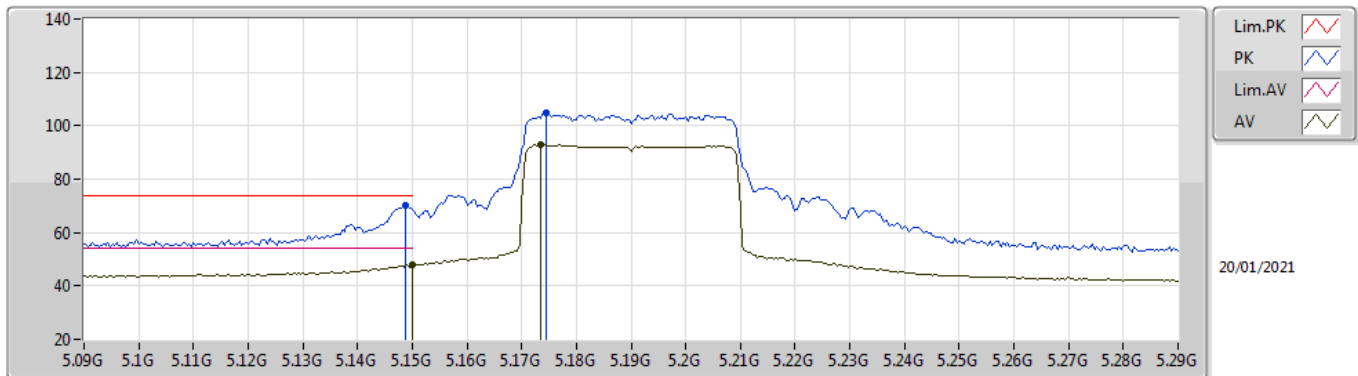

802.11ax HEW40_Nss1,(MCS0)_4TX

5190MHz_TX

Type	Freq (Hz)	Level (dBuV/m)	Limit (dBuV/m)	Margin (dB)	Factor (dB)	Dist (m)	Condition	Azimuth (°)	Height (m)	Comment	Raw (dBuV)	AF (dB)	CL (dB)	PA (dB)
AV	5.15G	47.89	54.00	-6.11	2.55	3	Horizontal	186	1.50	-	45.34	32.00	5.47	34.92
AV	5.1736G	92.83	Inf	-Inf	2.44	3	Horizontal	186	1.50	-	90.39	31.86	5.49	34.91
PK	5.1488G	70.20	74.00	-3.80	2.55	3	Horizontal	186	1.50	-	67.65	32.00	5.47	34.92
PK	5.1744G	104.60	Inf	-Inf	2.43	3	Horizontal	186	1.50	-	102.17	31.85	5.49	34.91