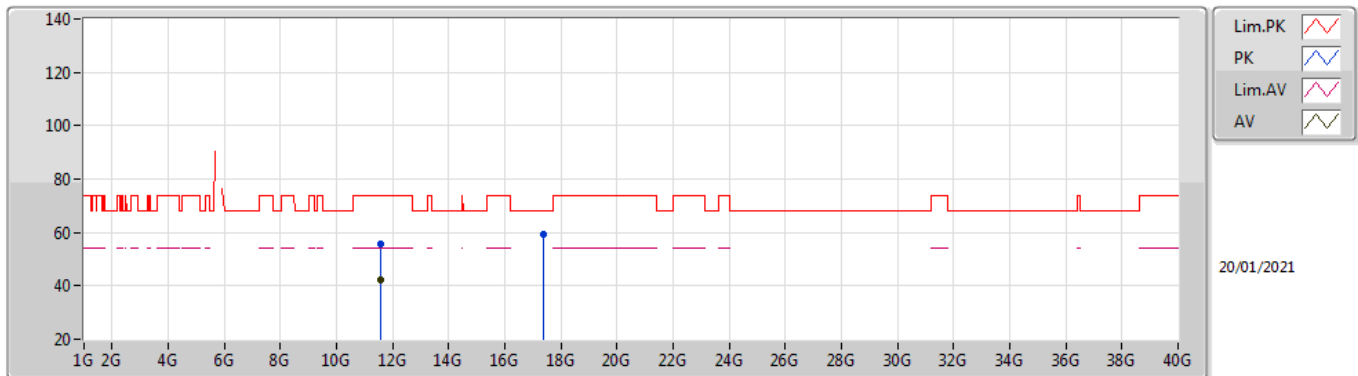

802.11ax HEW40_Nss1,(MCS0)_4TX

5795MHz_TX

Type	Freq (Hz)	Level (dBuV/m)	Limit (dBuV/m)	Margin (dB)	Factor (dB)	Dist (m)	Condition	Azimuth (°)	Height (m)	Comment	Raw (dBuV)	AF (dB)	CL (dB)	PA (dB)
AV	11.58805G	42.08	54.00	-11.92	13.44	3	Vertical	161	1.50	-	28.64	39.84	8.36	34.76
PK	11.58847G	55.55	74.00	-18.45	13.43	3	Vertical	161	1.50	-	42.12	39.83	8.36	34.76
PK	17.38726G	59.35	68.20	-8.85	16.63	3	Vertical	194	1.00	-	42.72	41.00	10.32	34.69