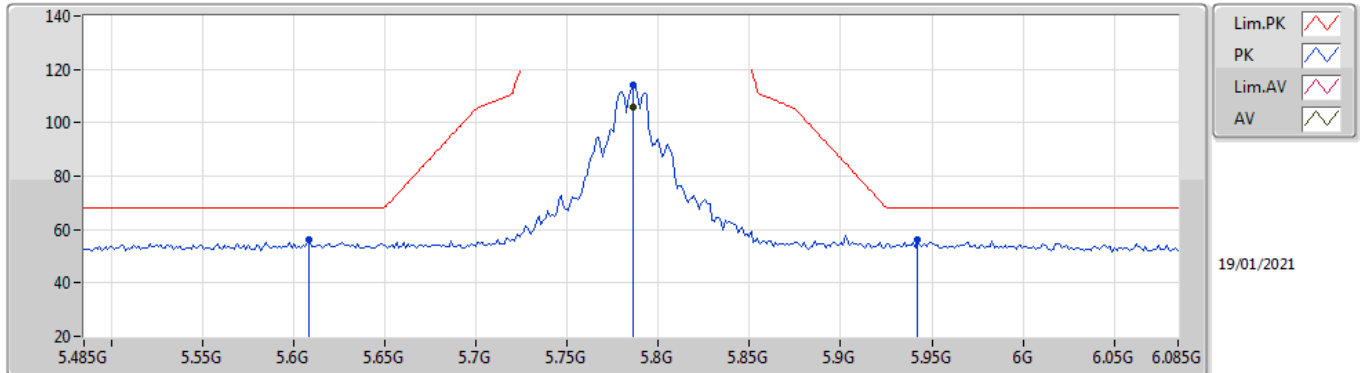

802.11a_Nss1,(6Mbps)_4TX

5785MHz_TX

Type	Freq (Hz)	Level (dBuV/m)	Limit (dBuV/m)	Margin (dB)	Factor (dB)	Dist (m)	Condition	Azimuth (°)	Height (m)	Comment	Raw (dBuV)	AF (dB)	CL (dB)	PA (dB)
AV	5.7862G	105.61	Inf	-Inf	3.02	3	Vertical	2	1.49	-	102.59	32.17	5.80	34.95
PK	5.6086G	55.96	68.20	-12.24	2.71	3	Vertical	2	1.49	-	53.25	31.80	5.80	34.89
PK	5.7862G	114.37	Inf	-Inf	3.02	3	Vertical	2	1.49	-	111.35	32.17	5.80	34.95
PK	5.9422G	56.14	68.20	-12.06	3.46	3	Vertical	2	1.49	-	52.68	32.58	5.87	34.99