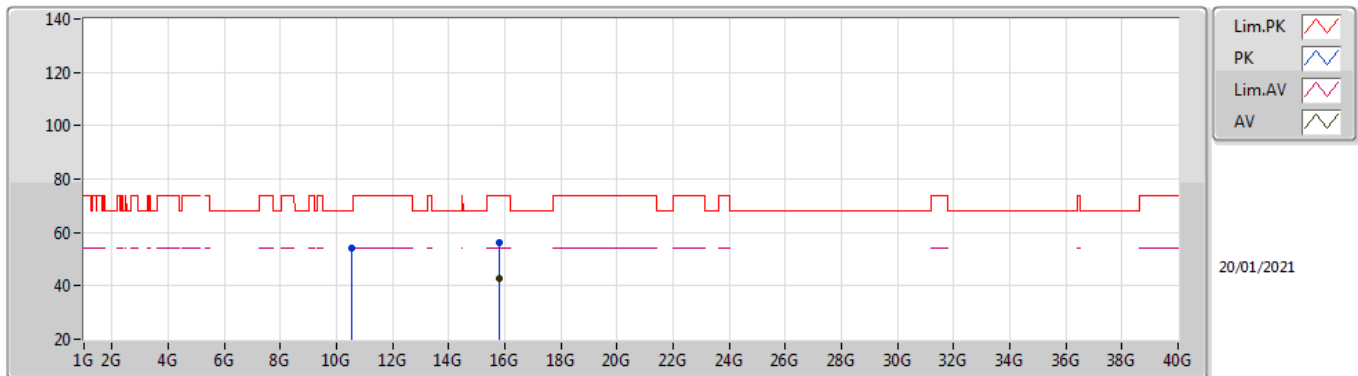

802.11ax HEW40_Nss1,(MCS0)_4TX

5270MHz_TX

Type	Freq (Hz)	Level (dBuV/m)	Limit (dBuV/m)	Margin (dB)	Factor (dB)	Dist (m)	Condition	Azimuth (°)	Height (m)	Comment	Raw (dBuV)	AF (dB)	CL (dB)	PA (dB)
AV	15.80833G	42.58	54.00	-11.42	12.35	3	Horizontal	290	2.05	-	30.23	37.80	9.85	35.30
PK	10.54123G	54.39	68.20	-13.81	12.83	3	Horizontal	256	1.51	-	41.56	39.90	7.99	35.06
PK	15.80958G	56.15	74.00	-17.85	12.35	3	Horizontal	290	2.05	-	43.80	37.80	9.85	35.30