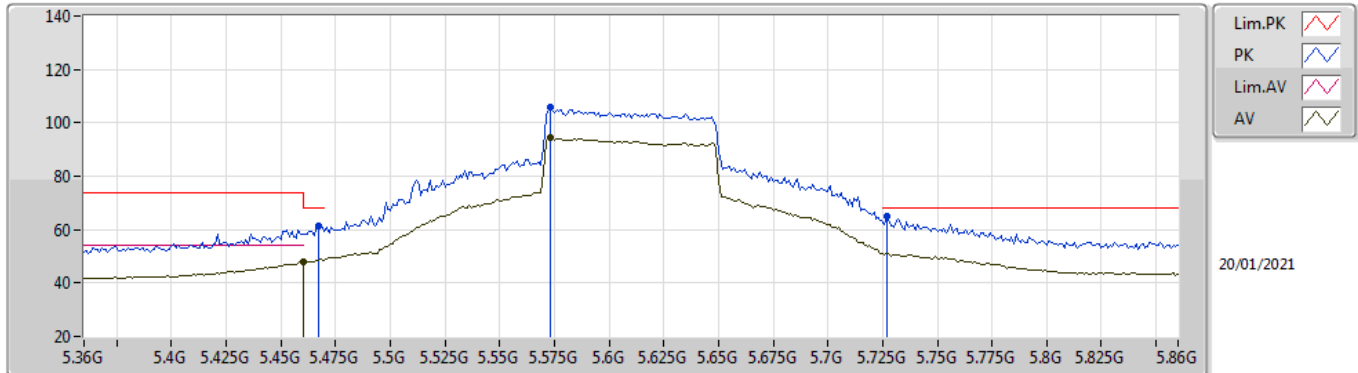

802.11ax HEW80_Nss1,(MCS0)_4TX

5610MHz_TX

Type	Freq (Hz)	Level (dBuV/m)	Limit (dBuV/m)	Margin (dB)	Factor (dB)	Dist (m)	Condition	Azimuth (°)	Height (m)	Comment	Raw (dBuV)	AF (dB)	CL (dB)	PA (dB)
AV	5.46G	47.74	54.00	-6.26	2.68	3	Horizontal	187	1.31	-	45.06	31.82	5.73	34.87
AV	5.573G	94.38	Inf	-Inf	2.76	3	Horizontal	187	1.31	-	91.62	31.85	5.79	34.88
PK	5.467G	61.39	68.20	-6.81	2.69	3	Horizontal	187	1.31	-	58.70	31.83	5.73	34.87
PK	5.573G	106.09	Inf	-Inf	2.76	3	Horizontal	187	1.31	-	103.33	31.85	5.79	34.88
PK	5.727G	65.19	68.20	-3.01	2.88	3	Horizontal	187	1.31	-	62.31	32.01	5.80	34.93