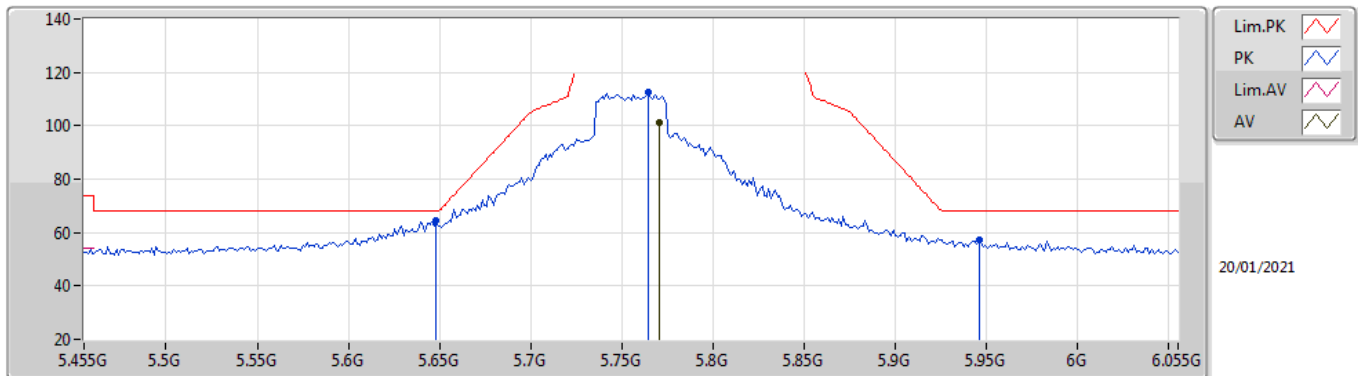

802.11ax HEW40_Nss1,(MCS0)_4TX

5755MHz_TX

Type	Freq (Hz)	Level (dBuV/m)	Limit (dBuV/m)	Margin (dB)	Factor (dB)	Dist (m)	Condition	Azimuth (°)	Height (m)	Comment	Raw (dBuV)	AF (dB)	CL (dB)	PA (dB)
AV	5.7706G	101.22	Inf	-Inf	3.00	3	Vertical	18	1.83	-	98.22	32.14	5.80	34.94
PK	5.6482G	64.68	68.20	-3.52	2.70	3	Vertical	18	1.83	-	61.98	31.80	5.80	34.90
PK	5.7646G	112.46	Inf	-Inf	2.99	3	Vertical	18	1.83	-	109.47	32.13	5.80	34.94
PK	5.9458G	57.50	68.20	-10.70	3.47	3	Vertical	18	1.83	-	54.03	32.59	5.87	34.99