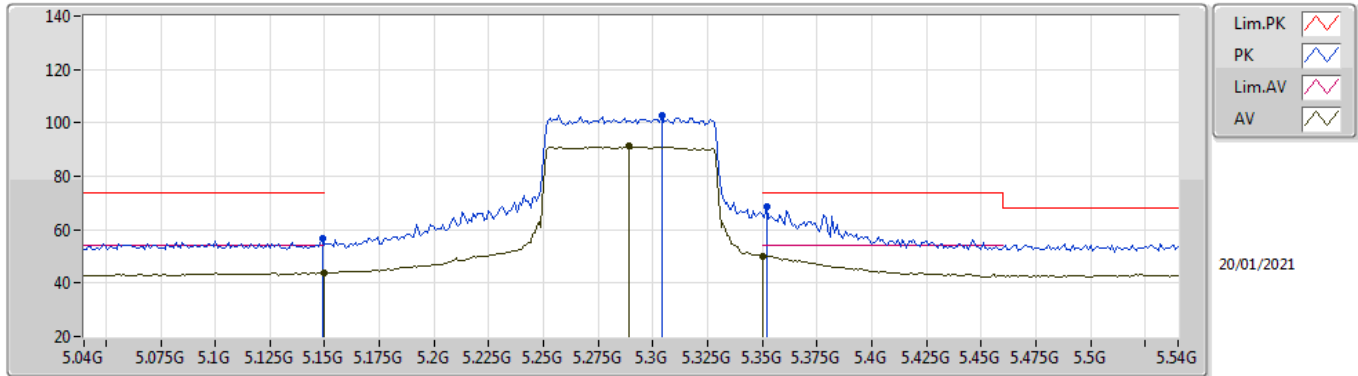

802.11ax HEW80_Nss1,(MCS0)_4TX

5290MHz_TX

Type	Freq (Hz)	Level (dBuV/m)	Limit (dBuV/m)	Margin (dB)	Factor (dB)	Dist (m)	Condition	Azimuth (°)	Height (m)	Comment	Raw (dBuV)	AF (dB)	CL (dB)	PA (dB)
AV	5.15G	43.88	54.00	-10.12	2.55	3	Horizontal	186	1.26	-	41.33	32.00	5.47	34.92
AV	5.289G	91.13	Inf	-Inf	2.02	3	Horizontal	186	1.26	-	89.11	31.32	5.59	34.89
AV	5.35G	50.24	54.00	-3.76	2.07	3	Horizontal	186	1.26	-	48.17	31.30	5.65	34.88
PK	5.149G	56.68	74.00	-17.32	2.55	3	Horizontal	186	1.26	-	54.13	32.00	5.47	34.92
PK	5.304G	102.93	Inf	-Inf	2.01	3	Horizontal	186	1.26	-	100.92	31.30	5.60	34.89
PK	5.352G	68.58	74.00	-5.42	2.08	3	Horizontal	186	1.26	-	66.50	31.31	5.65	34.88