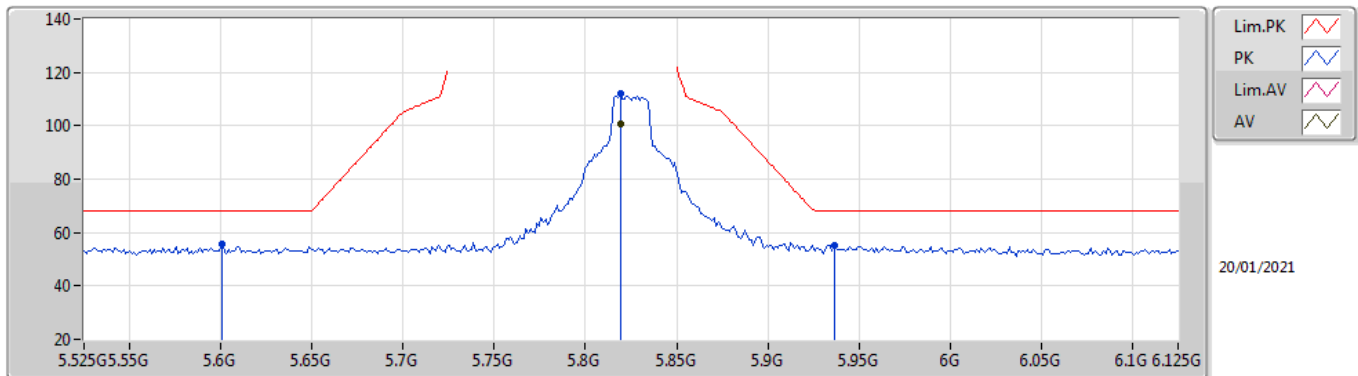

802.11ax HEW20_Nss1,(MCS0)_4TX

5825MHz_TX

Type	Freq (Hz)	Level (dBuV/m)	Limit (dBuV/m)	Margin (dB)	Factor (dB)	Dist (m)	Condition	Azimuth (°)	Height (m)	Comment	Raw (dBuV)	AF (dB)	CL (dB)	PA (dB)
AV	5.819G	100.54	Inf	-Inf	3.13	3	Horizontal	276	1.80	-	97.41	32.28	5.81	34.96
PK	5.6006G	55.75	68.20	-12.45	2.71	3	Horizontal	276	1.80	-	53.04	31.80	5.80	34.89
PK	5.819G	111.93	Inf	-Inf	3.13	3	Horizontal	276	1.80	-	108.80	32.28	5.81	34.96
PK	5.9366G	55.32	68.20	-12.88	3.45	3	Horizontal	276	1.80	-	51.87	32.57	5.87	34.99