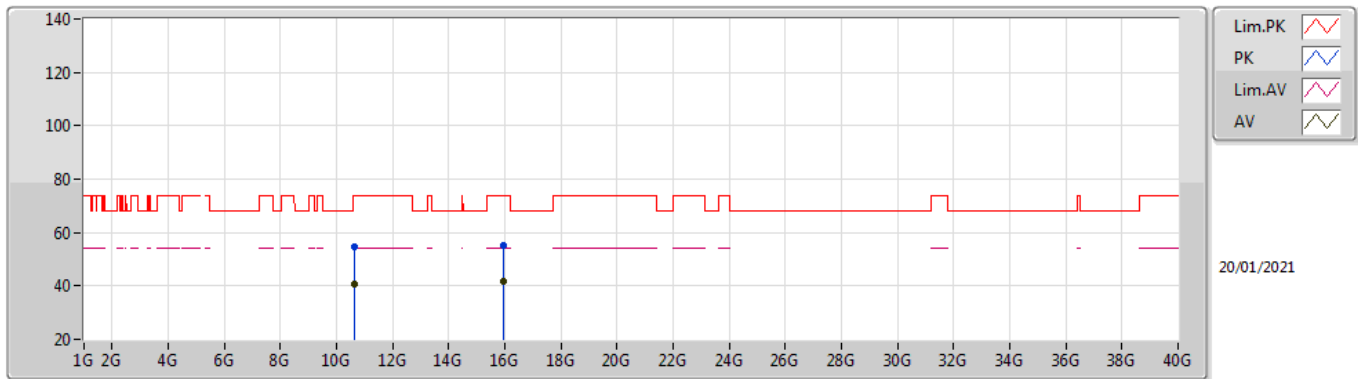

802.11ax HEW20_Nss1,(MCS0)_4TX

5320MHz_TX

Type	Freq (Hz)	Level (dBuV/m)	Limit (dBuV/m)	Margin (dB)	Factor (dB)	Dist (m)	Condition	Azimuth (°)	Height (m)	Comment	Raw (dBuV)	AF (dB)	CL (dB)	PA (dB)
AV	10.63867G	40.70	54.00	-13.30	12.95	3	Horizontal	82	2.45	-	27.75	39.98	8.02	35.05
AV	15.96195G	41.78	54.00	-12.22	12.29	3	Horizontal	166	1.81	-	29.49	37.80	9.89	35.40
PK	10.64045G	54.40	74.00	-19.60	12.95	3	Horizontal	82	2.45	-	41.45	39.98	8.02	35.05
PK	15.95775G	55.38	74.00	-18.62	12.29	3	Horizontal	166	1.81	-	43.09	37.80	9.89	35.40