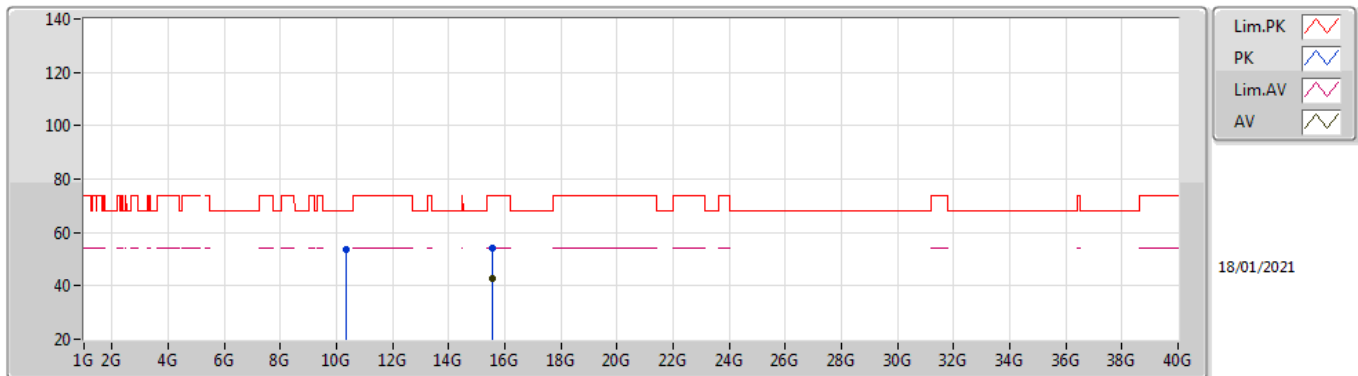

802.11a_Nss1,(6Mbps)_4TX

5180MHz_TX

Type	Freq (Hz)	Level (dBuV/m)	Limit (dBuV/m)	Margin (dB)	Factor (dB)	Dist (m)	Condition	Azimuth (°)	Height (m)	Comment	Raw (dBuV)	AF (dB)	CL (dB)	PA (dB)
AV	15.53892G	42.59	54.00	-11.41	13.18	3	Horizontal	311	1.83	-	29.41	38.51	9.78	35.11
PK	10.35448G	53.83	68.20	-14.37	12.14	3	Horizontal	200	1.50	-	41.69	39.46	7.92	35.24
PK	15.53528G	54.23	74.00	-19.77	13.20	3	Horizontal	311	1.83	-	41.03	38.52	9.78	35.10