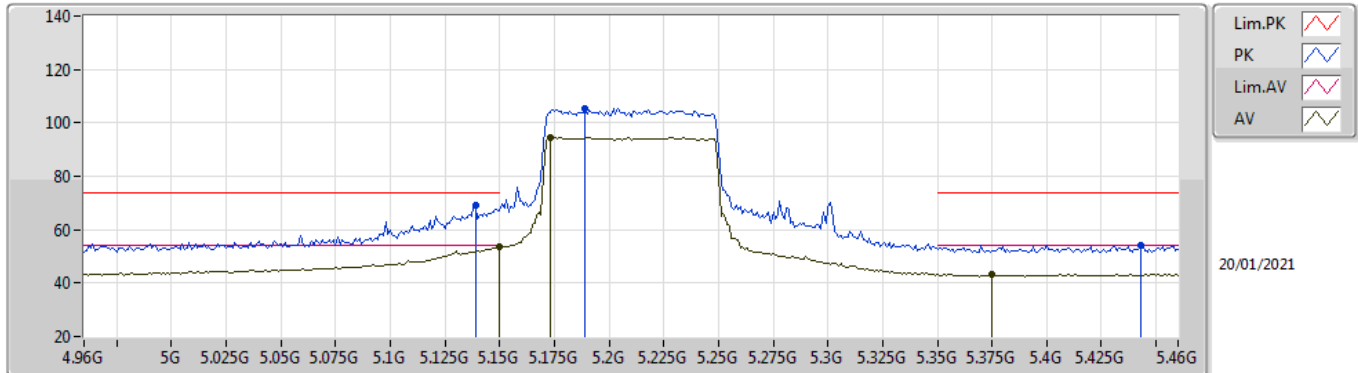

802.11ax HEW80_Nss1,(MCS0)_4TX

5210MHz_TX

Type	Freq (Hz)	Level (dBuV/m)	Limit (dBuV/m)	Margin (dB)	Factor (dB)	Dist (m)	Condition	Azimuth (°)	Height (m)	Comment	Raw (dBuV)	AF (dB)	CL (dB)	PA (dB)
AV	5.15G	53.37	54.00	-0.63	2.55	3	Vertical	255	2.00	-	50.82	32.00	5.47	34.92
AV	5.173G	94.70	Inf	-Inf	2.44	3	Vertical	255	2.00	-	92.26	31.86	5.49	34.91
AV	5.375G	43.38	54.00	-10.62	2.24	3	Vertical	255	2.00	-	41.14	31.45	5.67	34.88
PK	5.139G	69.28	74.00	-4.72	2.55	3	Vertical	255	2.00	-	66.73	32.00	5.47	34.92
PK	5.189G	105.34	Inf	-Inf	2.35	3	Vertical	255	2.00	-	102.99	31.77	5.49	34.91
PK	5.443G	54.06	74.00	-19.94	2.62	3	Vertical	255	2.00	-	51.44	31.77	5.72	34.87