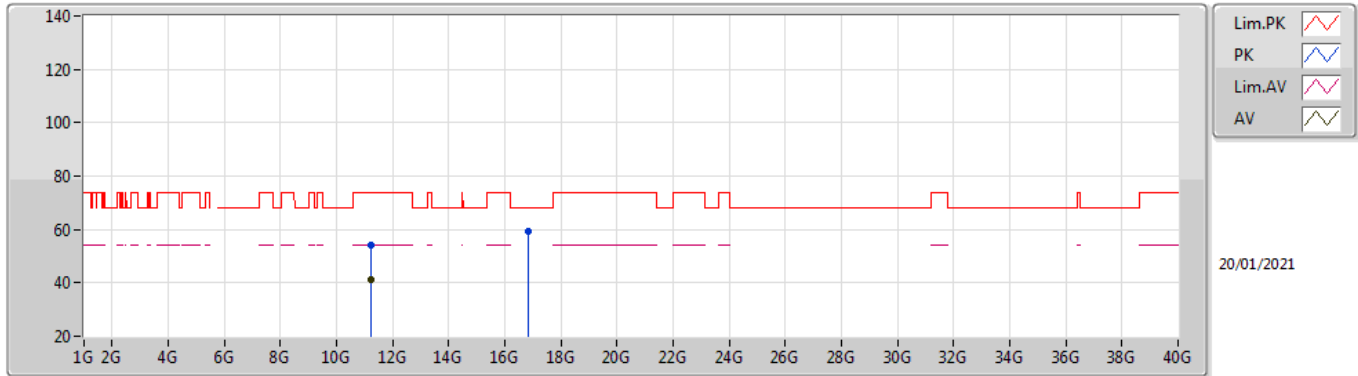

802.11ax HEW80_Nss1,(MCS0)_4TX

5610MHz_TX

Type	Freq (Hz)	Level (dBuV/m)	Limit (dBuV/m)	Margin (dB)	Factor (dB)	Dist (m)	Condition	Azimuth (°)	Height (m)	Comment	Raw (dBuV)	AF (dB)	CL (dB)	PA (dB)
AV	11.21732G	41.31	54.00	-12.69	13.04	3	Horizontal	124	1.50	-	28.27	39.70	8.23	34.89
PK	11.21678G	54.08	74.00	-19.92	13.04	3	Horizontal	124	1.50	-	41.04	39.70	8.23	34.89
PK	16.83236G	59.21	68.20	-8.99	15.52	3	Horizontal	262.1	1.50	-	43.69	40.00	10.15	34.63