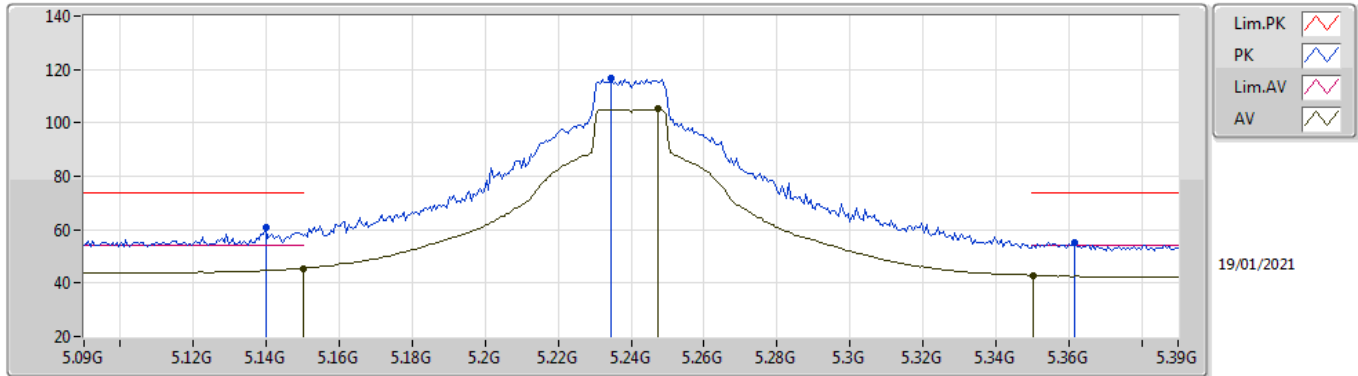

802.11ax HEW20_Nss1,(MCS0)_4TX

5240MHz_TX

Type	Freq (Hz)	Level (dBuV/m)	Limit (dBuV/m)	Margin (dB)	Factor (dB)	Dist (m)	Condition	Azimuth (°)	Height (m)	Comment	Raw (dBuV)	AF (dB)	CL (dB)	PA (dB)
AV	5.15G	45.54	54.00	-8.46	2.55	3	Vertical	50	2.23	-	42.99	32.00	5.47	34.92
AV	5.2472G	105.11	Inf	-Inf	2.07	3	Vertical	50	2.23	-	103.04	31.42	5.55	34.90
AV	5.3504G	42.93	54.00	-11.07	2.07	3	Vertical	50	2.23	-	40.86	31.30	5.65	34.88
PK	5.1398G	60.69	74.00	-13.31	2.55	3	Vertical	50	2.23	-	58.14	32.00	5.47	34.92
PK	5.2346G	116.57	Inf	-Inf	2.12	3	Vertical	50	2.23	-	114.45	31.49	5.53	34.90
PK	5.3618G	55.21	74.00	-18.79	2.15	3	Vertical	50	2.23	-	53.06	31.37	5.66	34.88