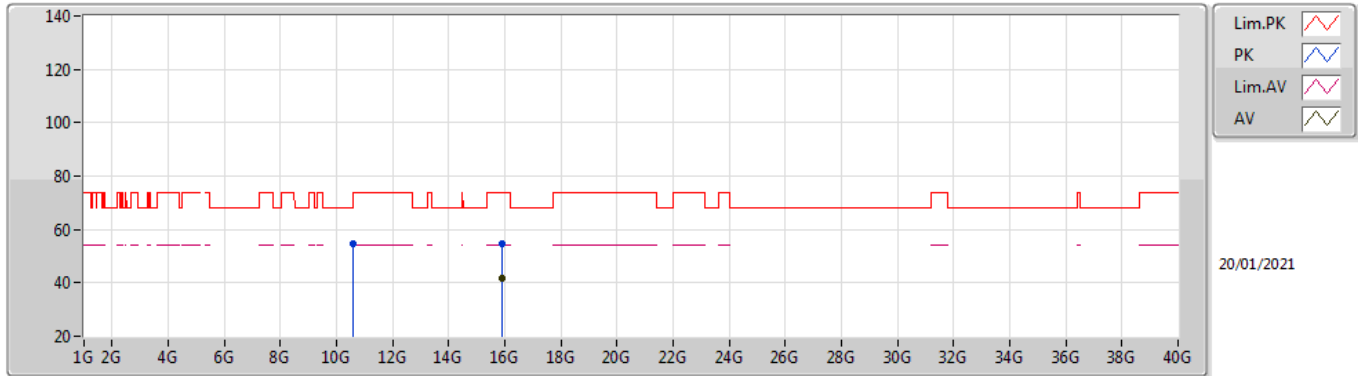

802.11ax HEW20_Nss1,(MCS0)_4TX

5300MHz_TX

Type	Freq (Hz)	Level (dBuV/m)	Limit (dBuV/m)	Margin (dB)	Factor (dB)	Dist (m)	Condition	Azimuth (°)	Height (m)	Comment	Raw (dBuV)	AF (dB)	CL (dB)	PA (dB)
AV	15.90015G	41.54	54.00	-12.46	12.32	3	Horizontal	103	1.48	-	29.22	37.80	9.88	35.36
PK	10.60217G	54.78	74.00	-19.22	12.85	3	Horizontal	350	1.61	-	41.93	39.90	8.01	35.06
PK	15.90106G	54.80	74.00	-19.20	12.32	3	Horizontal	103	1.48	-	42.48	37.80	9.88	35.36