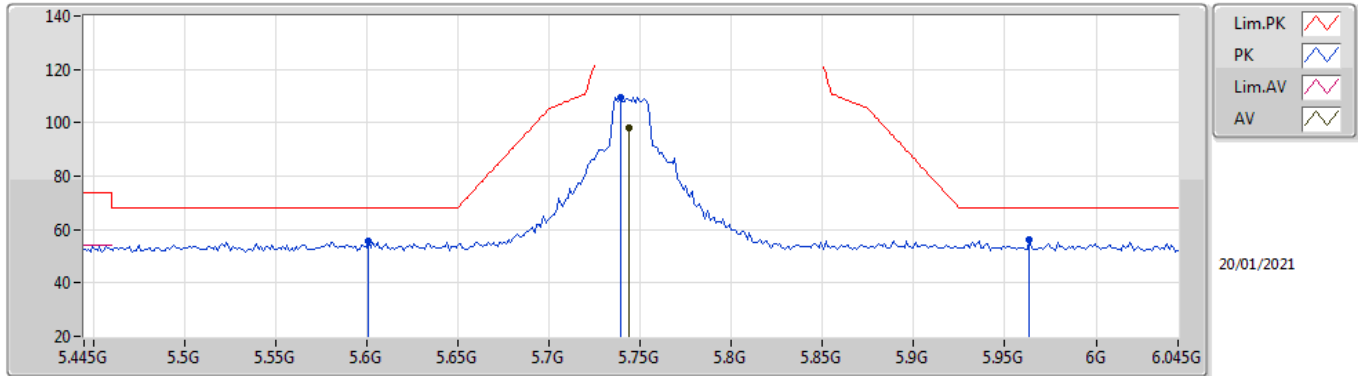

802.11ax HEW20_Nss1,(MCS0)_4TX

5745MHz_TX

Type	Freq (Hz)	Level (dBuV/m)	Limit (dBuV/m)	Margin (dB)	Factor (dB)	Dist (m)	Condition	Azimuth (°)	Height (m)	Comment	Raw (dBuV)	AF (dB)	CL (dB)	PA (dB)
AV	5.7438G	98.22	Inf	-Inf	2.95	3	Horizontal	182	2.00	-	95.27	32.08	5.80	34.93
PK	5.601G	55.50	68.20	-12.70	2.71	3	Horizontal	182	2.00	-	52.79	31.80	5.80	34.89
PK	5.739G	109.68	Inf	-Inf	2.93	3	Horizontal	182	2.00	-	106.75	32.06	5.80	34.93
PK	5.9634G	56.26	68.20	-11.94	3.45	3	Horizontal	182	2.00	-	52.81	32.57	5.88	35.00