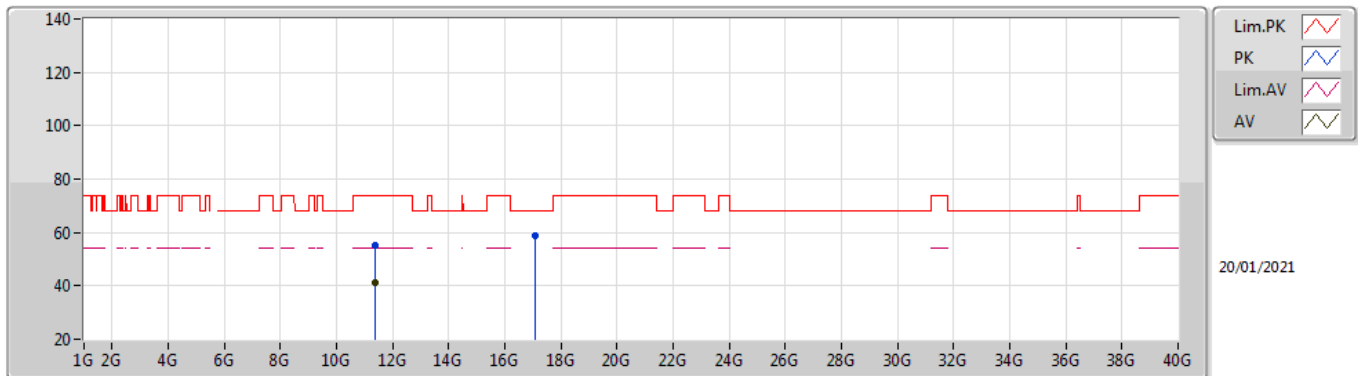

802.11ax HEW20_Nss1,(MCS0)_4TX

5700MHz_TX

Type	Freq (Hz)	Level (dBuV/m)	Limit (dBuV/m)	Margin (dB)	Factor (dB)	Dist (m)	Condition	Azimuth (°)	Height (m)	Comment	Raw (dBuV)	AF (dB)	CL (dB)	PA (dB)
AV	11.40054G	41.29	54.00	-12.71	13.50	3	Horizontal	41	1.50	-	27.79	40.00	8.29	34.79
PK	11.40013G	55.14	74.00	-18.86	13.50	3	Horizontal	41	1.50	-	41.64	40.00	8.29	34.79
PK	17.09782G	58.85	68.20	-9.35	15.69	3	Horizontal	173	1.50	-	43.16	40.01	10.23	34.55