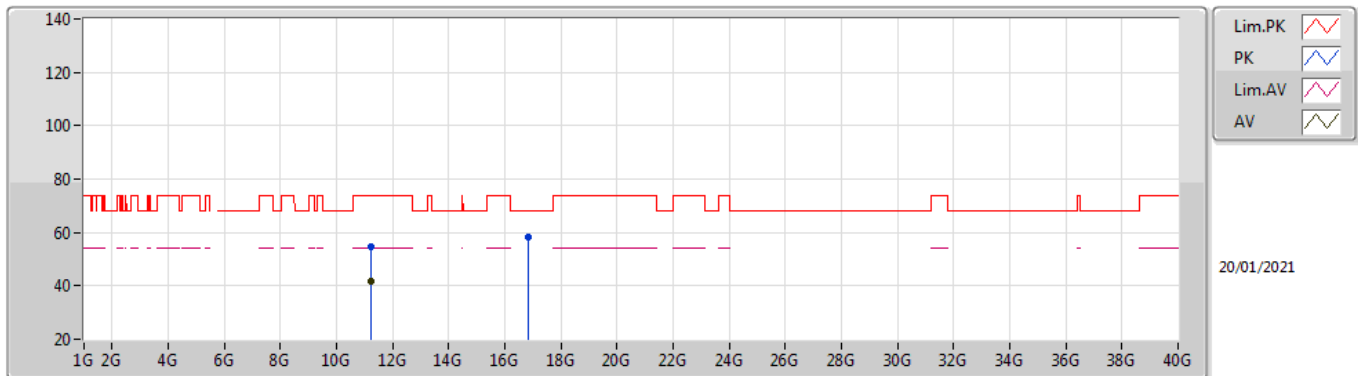

802.11ax HEW80_Nss1,(MCS0)_4TX

5610MHz_TX

Type	Freq (Hz)	Level (dBuV/m)	Limit (dBuV/m)	Margin (dB)	Factor (dB)	Dist (m)	Condition	Azimuth (°)	Height (m)	Comment	Raw (dBuV)	AF (dB)	CL (dB)	PA (dB)
AV	11.21761G	41.50	54.00	-12.50	13.04	3	Vertical	219	1.50	-	28.46	39.70	8.23	34.89
PK	11.21832G	54.47	74.00	-19.53	13.04	3	Vertical	219	1.50	-	41.43	39.70	8.23	34.89
PK	16.83242G	58.31	68.20	-9.89	15.52	3	Vertical	227.7	1.50	-	42.79	40.00	10.15	34.63