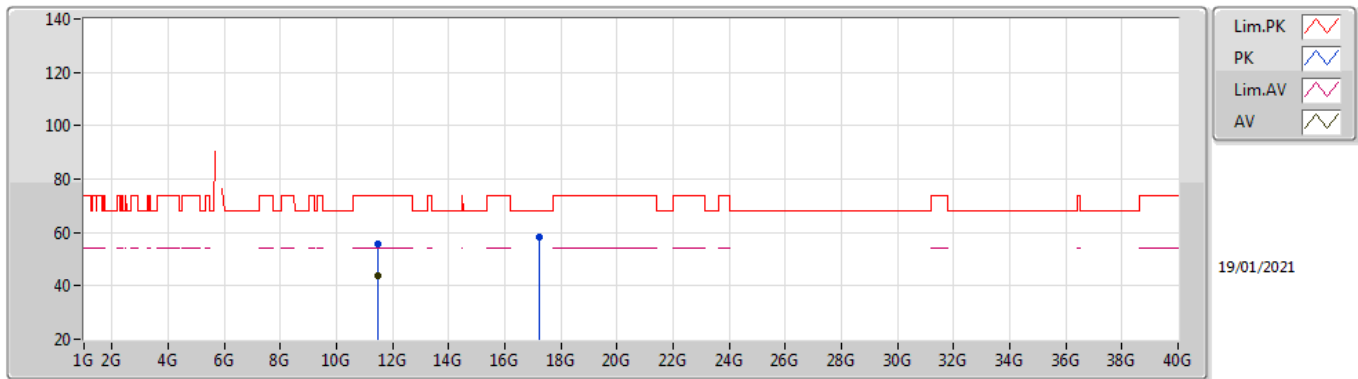

802.11a_Nss1,(6Mbps)_4TX

5745MHz_TX

Type	Freq (Hz)	Level (dBuV/m)	Limit (dBuV/m)	Margin (dB)	Factor (dB)	Dist (m)	Condition	Azimuth (°)	Height (m)	Comment	Raw (dBuV)	AF (dB)	CL (dB)	PA (dB)
AV	11.48755G	43.66	54.00	-10.34	13.66	3	Vertical	232	1.02	-	30.00	40.09	8.32	34.75
PK	11.49233G	55.53	74.00	-18.47	13.67	3	Vertical	232	1.02	-	41.86	40.09	8.32	34.74
PK	17.23252G	58.29	68.20	-9.91	15.76	3	Vertical	359	1.50	-	42.53	40.10	10.27	34.61