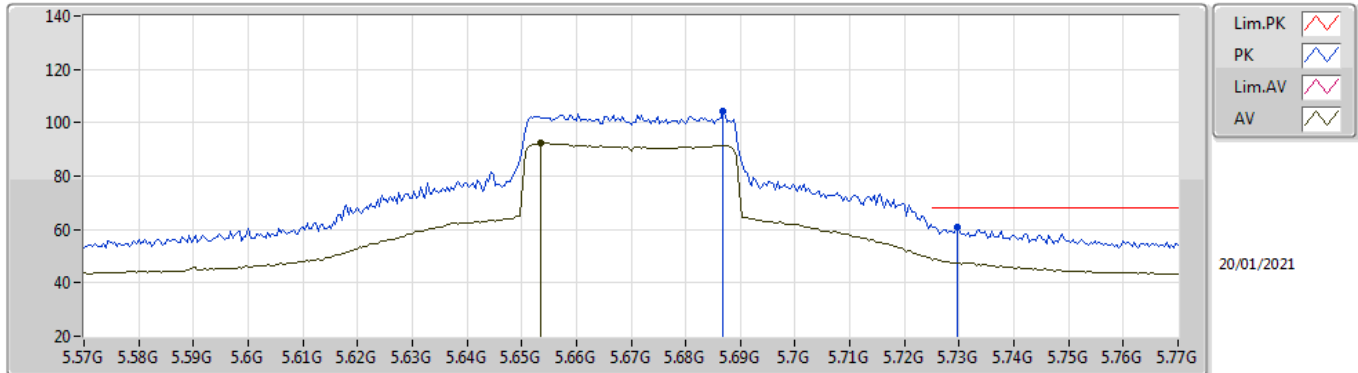

802.11ax HEW40_Nss1,(MCS0)_4TX

5670MHz_TX

Type	Freq (Hz)	Level (dBuV/m)	Limit (dBuV/m)	Margin (dB)	Factor (dB)	Dist (m)	Condition	Azimuth (°)	Height (m)	Comment	Raw (dBuV)	AF (dB)	CL (dB)	PA (dB)
AV	5.6536G	92.50	Inf	-Inf	2.70	3	Horizontal	187	1.15	-	89.80	31.81	5.80	34.91
PK	5.6868G	104.32	Inf	-Inf	2.75	3	Horizontal	187	1.15	-	101.57	31.87	5.80	34.92
PK	5.7296G	60.98	68.20	-7.22	2.89	3	Horizontal	187	1.15	-	58.09	32.02	5.80	34.93