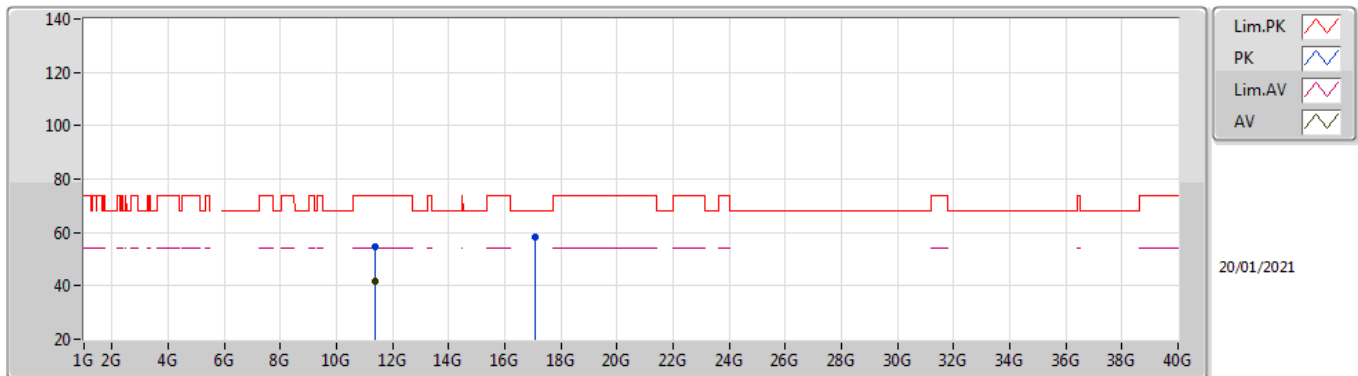

802.11ax HEW80_Nss1,(MCS0)_4TX
5690MHz Straddle 5.47-5.725GHz_TX

Type	Freq (Hz)	Level (dBuV/m)	Limit (dBuV/m)	Margin (dB)	Factor (dB)	Dist (m)	Condition	Azimuth (°)	Height (m)	Comment	Raw (dBuV)	AF (dB)	CL (dB)	PA (dB)
AV	11.38056G	41.71	54.00	-12.29	13.42	3	Horizontal	265	1.45	-	28.29	39.94	8.28	34.80
PK	11.38056G	54.84	74.00	-19.16	13.42	3	Horizontal	265	1.45	-	41.42	39.94	8.28	34.80
PK	17.07188G	58.04	68.20	-10.16	15.77	3	Horizontal	219	1.29	-	42.27	40.08	10.22	34.53