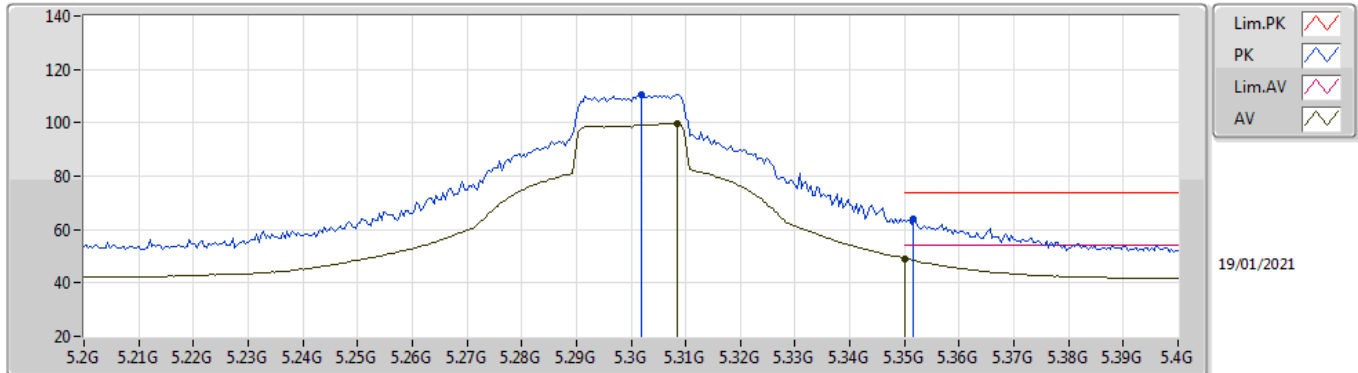

802.11ax HEW20_Nss1,(MCS0)_4TX

5300MHz_TX

Type	Freq (Hz)	Level (dBuV/m)	Limit (dBuV/m)	Margin (dB)	Factor (dB)	Dist (m)	Condition	Azimuth (°)	Height (m)	Comment	Raw (dBuV)	AF (dB)	CL (dB)	PA (dB)
AV	5.3084G	99.66	Inf	-Inf	2.02	3	Horizontal	188	1.28	-	97.64	31.30	5.61	34.89
AV	5.35G	49.14	54.00	-4.86	2.07	3	Horizontal	188	1.28	-	47.07	31.30	5.65	34.88
PK	5.302G	110.40	Inf	-Inf	2.01	3	Horizontal	188	1.28	-	108.39	31.30	5.60	34.89
PK	5.3516G	63.97	74.00	-10.03	2.08	3	Horizontal	188	1.28	-	61.89	31.31	5.65	34.88