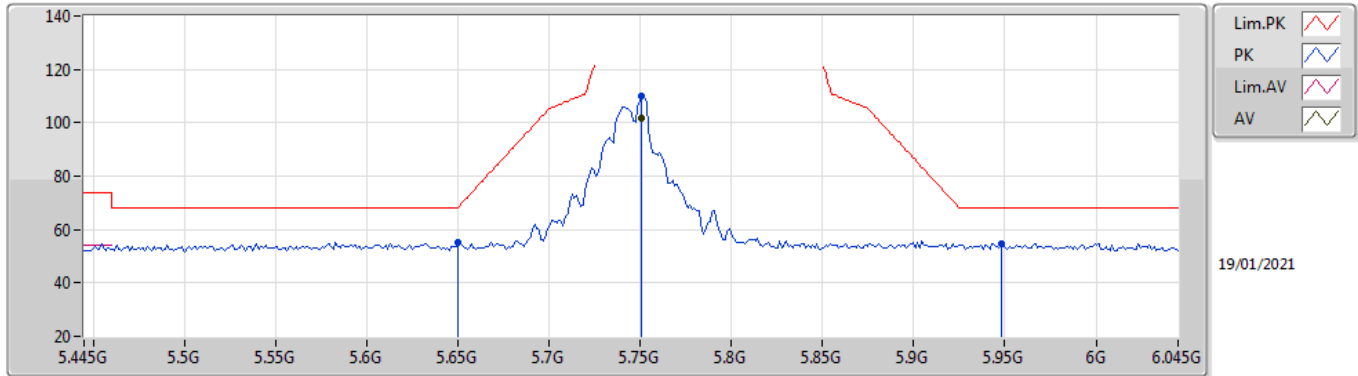

802.11a_Nss1,(6Mbps)_4TX

5745MHz_TX

Type	Freq (Hz)	Level (dBuV/m)	Limit (dBuV/m)	Margin (dB)	Factor (dB)	Dist (m)	Condition	Azimuth (°)	Height (m)	Comment	Raw (dBuV)	AF (dB)	CL (dB)	PA (dB)
AV	5.751G	101.53	Inf	-Inf	2.96	3	Horizontal	12	1.47	-	98.57	32.10	5.80	34.94
PK	5.6502G	55.42	68.35	-12.93	2.69	3	Horizontal	12	1.47	-	52.73	31.80	5.80	34.91
PK	5.751G	110.12	Inf	-Inf	2.96	3	Horizontal	12	1.47	-	107.16	32.10	5.80	34.94
PK	5.9478G	54.89	68.20	-13.31	3.48	3	Horizontal	12	1.47	-	51.41	32.60	5.87	34.99