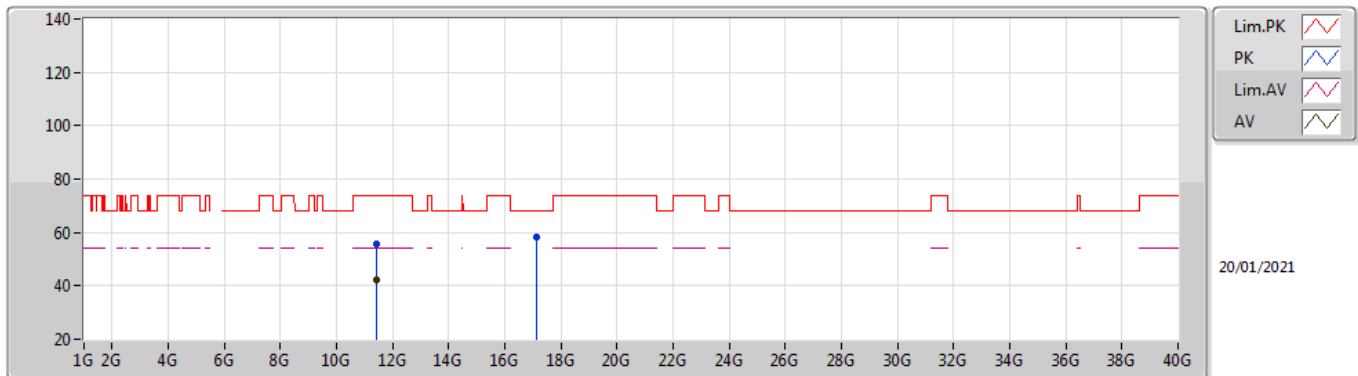

802.11ax HEW40_Nss1,(MCS0)_4TX
5710MHz Straddle 5.47-5.725GHz_TX

Type	Freq (Hz)	Level (dBuV/m)	Limit (dBuV/m)	Margin (dB)	Factor (dB)	Dist (m)	Condition	Azimuth (°)	Height (m)	Comment	Raw (dBuV)	AF (dB)	CL (dB)	PA (dB)
AV	11.41758G	42.18	54.00	-11.82	13.54	3	Vertical	113	1.84	-	28.64	40.02	8.30	34.78
PK	11.42136G	55.85	74.00	-18.15	13.54	3	Vertical	113	1.84	-	42.31	40.02	8.30	34.78
PK	17.13123G	58.46	68.20	-9.74	15.68	3	Vertical	1	1.91	-	42.78	40.00	10.24	34.56