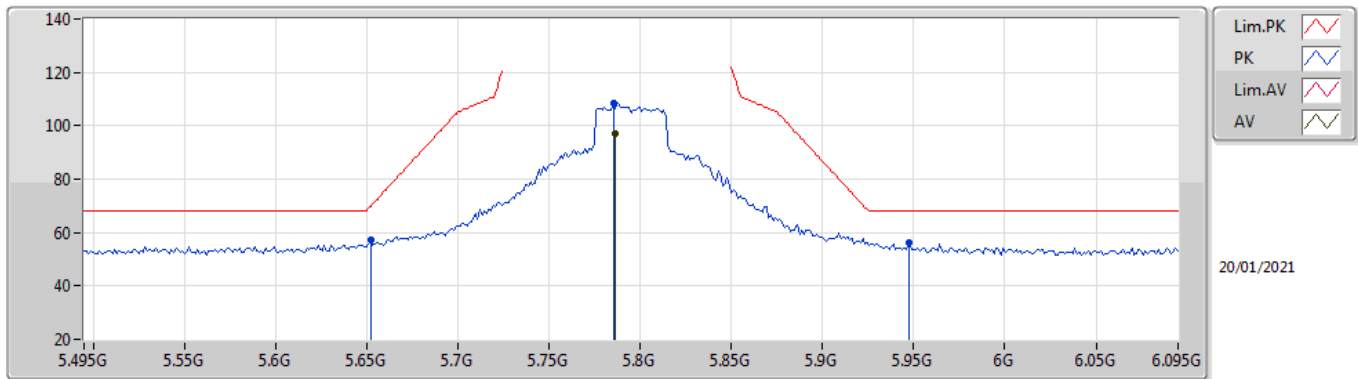

802.11ax HEW40_Nss1,(MCS0)_4TX

5795MHz_TX

Type	Freq (Hz)	Level (dBuV/m)	Limit (dBuV/m)	Margin (dB)	Factor (dB)	Dist (m)	Condition	Azimuth (°)	Height (m)	Comment	Raw (dBuV)	AF (dB)	CL (dB)	PA (dB)
AV	5.7866G	96.97	Inf	-Inf	3.02	3	Horizontal	185	1.69	-	93.95	32.17	5.80	34.95
PK	5.6522G	57.45	69.83	-12.38	2.69	3	Horizontal	185	1.69	-	54.76	31.80	5.80	34.91
PK	5.7854G	108.62	Inf	-Inf	3.02	3	Horizontal	185	1.69	-	105.60	32.17	5.80	34.95
PK	5.9474G	56.22	68.20	-11.98	3.47	3	Horizontal	185	1.69	-	52.75	32.59	5.87	34.99