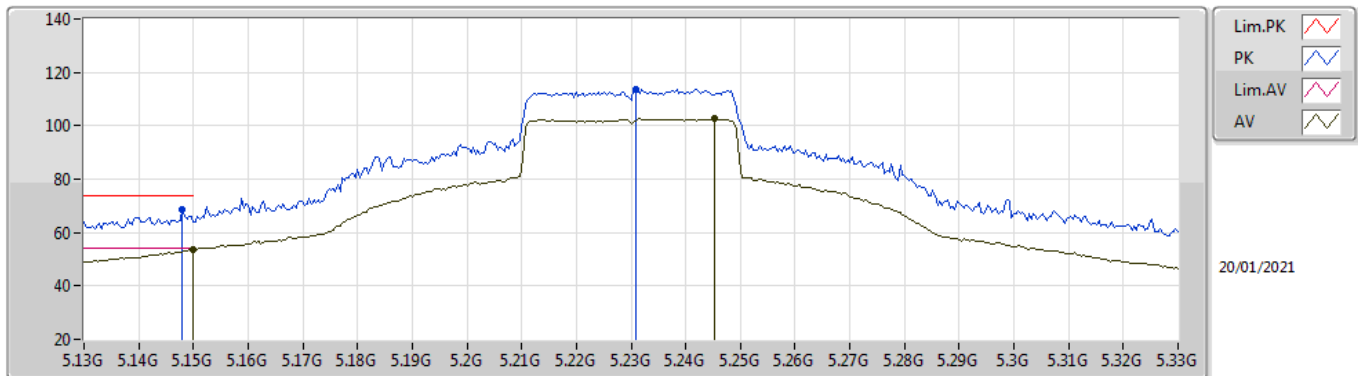

802.11ax HEW40_Nss1,(MCS0)_4TX

5230MHz_TX

Type	Freq (Hz)	Level (dBuV/m)	Limit (dBuV/m)	Margin (dB)	Factor (dB)	Dist (m)	Condition	Azimuth (°)	Height (m)	Comment	Raw (dBuV)	AF (dB)	CL (dB)	PA (dB)
AV	5.15G	53.61	54.00	-0.39	2.55	3	Vertical	253	2.10	-	51.06	32.00	5.47	34.92
AV	5.2452G	102.59	Inf	-Inf	2.08	3	Vertical	253	2.10	-	100.51	31.43	5.55	34.90
PK	5.148G	68.46	74.00	-5.54	2.55	3	Vertical	253	2.10	-	65.91	32.00	5.47	34.92
PK	5.2308G	113.84	Inf	-Inf	2.15	3	Vertical	253	2.10	-	111.69	31.52	5.53	34.90