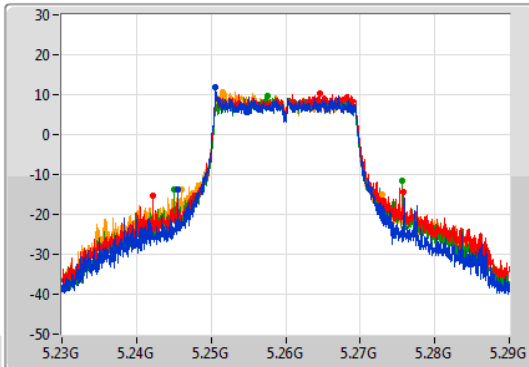

CF  
5.24GHz  
Span  
60MHz  
RBW  
300kHz  
VBW  
1MHz  
Sweep Time  
100ms  
Detector Type  
Peak

CF  
5.24GHz  
Span  
60MHz  
RBW  
300kHz  
VBW  
1MHz  
Sweep Time  
100ms  
Detector Type  
Sample

Port 1  
Port 2  
Port 3  
Port 4

26dB(Hz)	Fl-26dB(Hz)	Fh-26dB(Hz)	OBW(Hz)	Fl-OBW(Hz)	Fh-OBW(Hz)	Limit(Hz)	Port
23.52M	5.22767G	5.25119G	16.672M	5.231604G	5.248276G	Inf	1
23.37M	5.22875G	5.25212G	16.702M	5.231604G	5.248306G	Inf	2
23.76M	5.22815G	5.25191G	16.612M	5.231634G	5.248246G	Inf	3
24.36M	5.22773G	5.25209G	16.762M	5.231634G	5.248396G	Inf	4

802.11ax HEW20-BF\_Nss1,(MCS0)\_4TX

EBW

5260MHz

18/03/2021

CF  
5.26GHz  
Span  
60MHz  
RBW  
300kHz  
VBW  
1MHz  
Sweep Time  
100ms  
Detector Type  
Peak

CF  
5.26GHz  
Span  
60MHz  
RBW  
300kHz  
VBW  
1MHz  
Sweep Time  
100ms  
Detector Type  
Sample