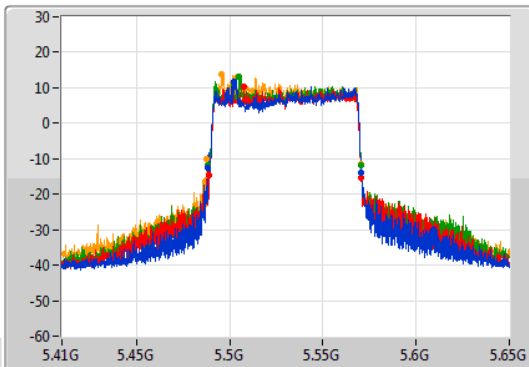

802.11ax HEW80-BF_Nss1,(MCS0)_4TX

EBW

5530MHz

18/03/2021

CF
5.53GHz
Span
240MHz
RBW
1MHz
VBW
3MHz
Sweep Time
100ms
Detector Type
Peak

CF
5.53GHz
Span
240MHz
RBW
2MHz
VBW
10MHz
Sweep Time
100ms
Detector Type
Sample