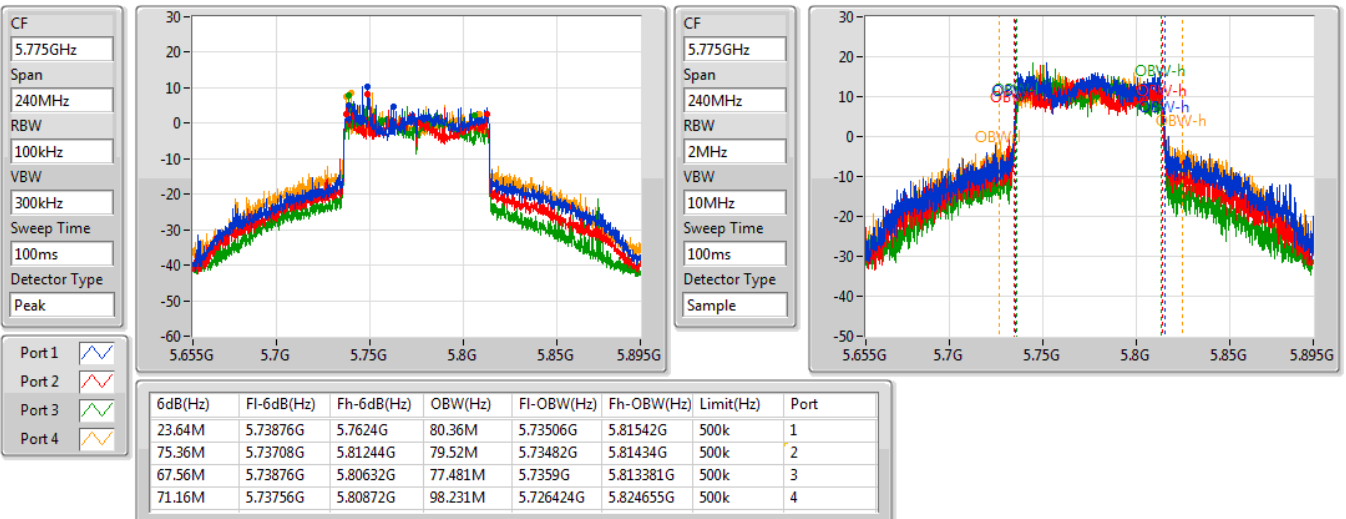

Summary

Mode	Total Power (dBm)	Total Power (W)	EIRP (dBm)	EIRP (W)
5.15-5.25GHz	-	-	-	-
802.11a_Nss1,(6Mbps)_4TX	19.90	0.09772	20.40	0.10965
802.11ax HEW20_Nss1,(MCS0)_4TX	20.23	0.10544	20.73	0.11830
802.11ax HEW40_Nss1,(MCS0)_4TX	19.99	0.09977	20.49	0.11194
802.11ax HEW80_Nss1,(MCS0)_4TX	20.02	0.10046	20.52	0.11272
5.25-5.35GHz	-	-	-	-
802.11a_Nss1,(6Mbps)_4TX	23.14	0.20606	23.64	0.23121
802.11ax HEW20_Nss1,(MCS0)_4TX	23.36	0.21677	23.86	0.24322
802.11ax HEW40_Nss1,(MCS0)_4TX	23.33	0.21528	23.83	0.24155
802.11ax HEW80_Nss1,(MCS0)_4TX	23.43	0.22029	23.93	0.24717
5.47-5.725GHz	-	-	-	-
802.11a_Nss1,(6Mbps)_4TX	22.97	0.19815	23.47	0.22233
802.11ax HEW20_Nss1,(MCS0)_4TX	23.28	0.21281	23.78	0.23878
802.11ax HEW40_Nss1,(MCS0)_4TX	23.37	0.21727	23.87	0.24378
802.11ax HEW80_Nss1,(MCS0)_4TX	23.24	0.21086	23.74	0.23659
5.725-5.85GHz	-	-	-	-
802.11a_Nss1,(6Mbps)_4TX	28.29	0.67453	28.79	0.75683
802.11ax HEW20_Nss1,(MCS0)_4TX	29.50	0.89125	30.00	1.00000
802.11ax HEW40_Nss1,(MCS0)_4TX	29.93	0.98401	30.43	1.10408
802.11ax HEW80_Nss1,(MCS0)_4TX	27.21	0.52602	27.71	0.59020