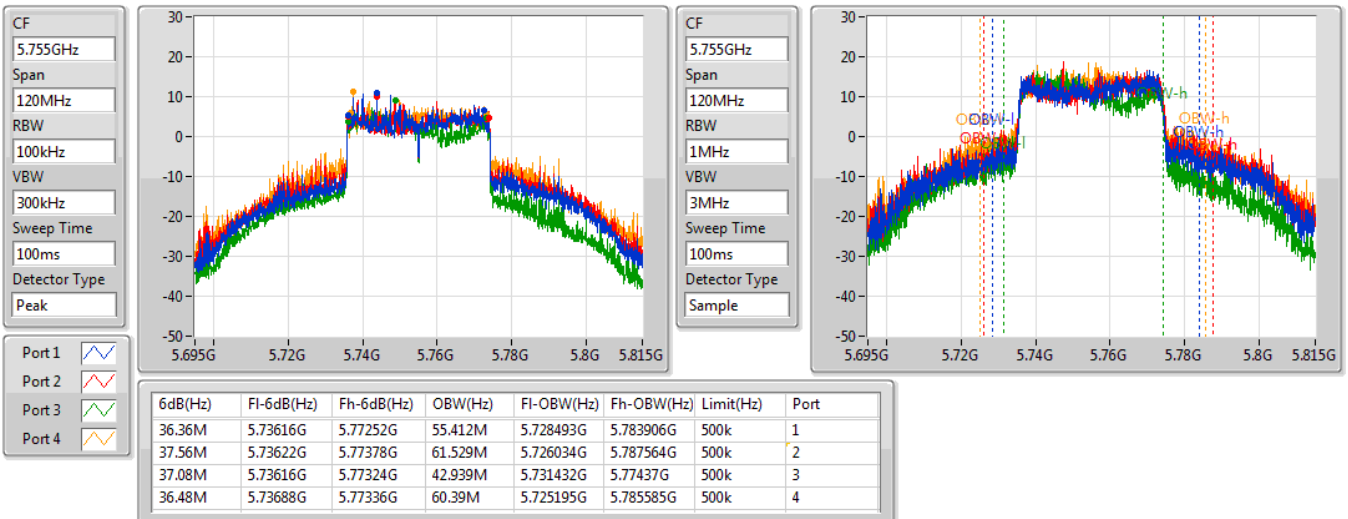

802.11ax HEW40-BF\_Nss1,(MCS0)\_4TX

EBW

5710MHz Straddle 5.725-5.85GHz

19/03/2021

802.11ax HEW40-BF\_Nss1,(MCS0)\_4TX

EBW

5755MHz

19/03/2021