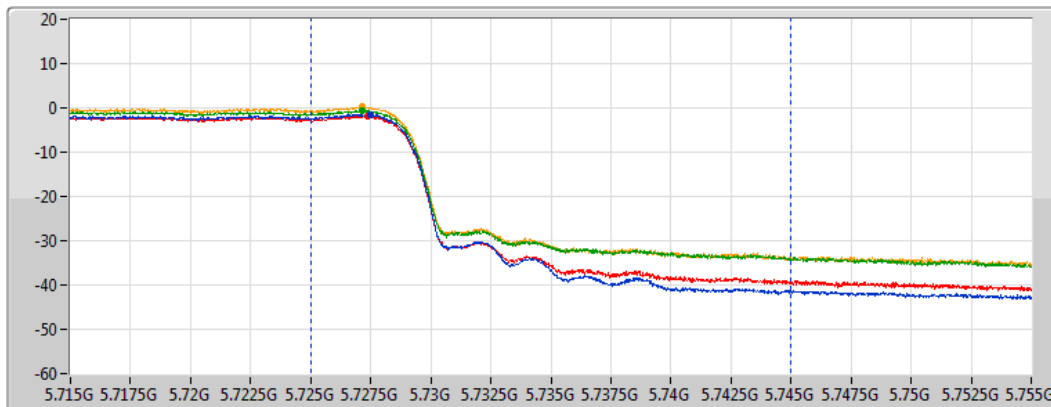

Port 1 

Port 2 

Port 3 

Port 4 

Sum=Total Power  
PX=Port X

Sum(dBm)	P1(dBm)	P2(dBm)	P3(dBm)	P4(dBm)
10.18	3.57	3.18	4.42	5.19

Summary

Mode	Total Power (dBm)	Total Power (W)	EIRP (dBm)	EIRP (W)
5.15-5.25GHz	-	-	-	-
802.11a_Nss1,(6Mbps)_4TX	20.05	0.10116	20.55	0.11350
802.11ax HEW20_Nss1,(MCS0)_4TX	20.35	0.10839	20.85	0.12162
802.11ax HEW40_Nss1,(MCS0)_4TX	20.13	0.10304	20.63	0.11561
802.11ax HEW80_Nss1,(MCS0)_4TX	20.35	0.10839	20.85	0.12162
5.25-5.35GHz	-	-	-	-
802.11a_Nss1,(6Mbps)_4TX	23.13	0.20559	23.63	0.23067
802.11ax HEW20_Nss1,(MCS0)_4TX	23.90	0.24547	24.40	0.27542
802.11ax HEW40_Nss1,(MCS0)_4TX	23.96	0.24889	24.46	0.27925
802.11ax HEW80_Nss1,(MCS0)_4TX	23.96	0.24889	24.46	0.27925
5.47-5.725GHz	-	-	-	-
802.11a_Nss1,(6Mbps)_4TX	23.09	0.20370	23.59	0.22856
802.11ax HEW20_Nss1,(MCS0)_4TX	23.95	0.24831	24.45	0.27861
802.11ax HEW40_Nss1,(MCS0)_4TX	23.96	0.24889	24.46	0.27925
802.11ax HEW80_Nss1,(MCS0)_4TX	23.89	0.24491	24.39	0.27479
5.725-5.85GHz	-	-	-	-
802.11a_Nss1,(6Mbps)_4TX	29.99	0.99770	30.49	1.11944
802.11ax HEW20_Nss1,(MCS0)_4TX	29.99	0.99770	30.49	1.11944
802.11ax HEW40_Nss1,(MCS0)_4TX	29.96	0.99083	30.46	1.11173
802.11ax HEW80_Nss1,(MCS0)_4TX	29.73	0.93972	30.23	1.05439