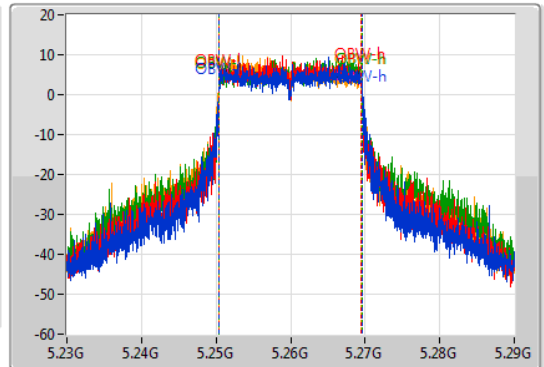

802.11ax HEW20-BF\_Nss1,(MCS0)\_4TX

EBW

5260MHz

18/03/2021

CF  
5.26GHz  
Span  
60MHz  
RBW  
300kHz  
VBW  
1MHz  
Sweep Time  
100ms  
Detector Type  
Peak

CF  
5.26GHz  
Span  
60MHz  
RBW  
300kHz  
VBW  
1MHz  
Sweep Time  
100ms  
Detector Type  
Sample