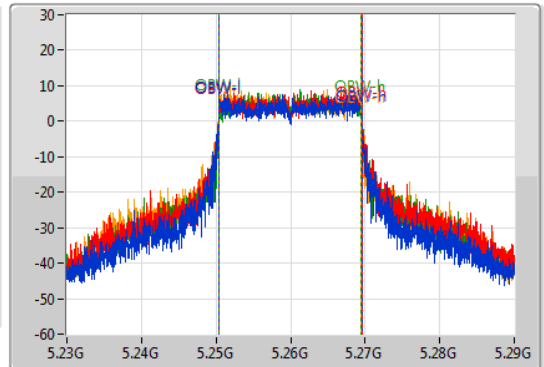

802.11ax HEW20-BF\_Nss1,(MCS0)\_4TX

EBW

5260MHz

18/03/2021

CF  
5.26GHz  
Span  
60MHz  
RBW  
300kHz  
VBW  
1MHz  
Sweep Time  
100ms  
Detector Type  
Peak

CF  
5.26GHz  
Span  
60MHz  
RBW  
300kHz  
VBW  
1MHz  
Sweep Time  
100ms  
Detector Type  
Sample