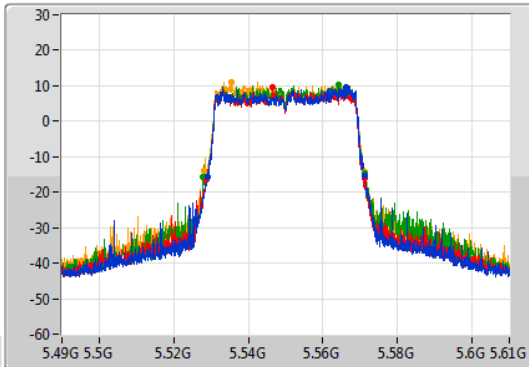

802.11ax HEW40-BF_Nss1,(MCS0)_4TX

EBW

5550MHz

18/03/2021

CF
5.55GHz
Span
120MHz
RBW
500kHz
VBW
2MHz
Sweep Time
100ms
Detector Type
Peak

CF
5.55GHz
Span
120MHz
RBW
1MHz
VBW
3MHz
Sweep Time
100ms
Detector Type
Sample