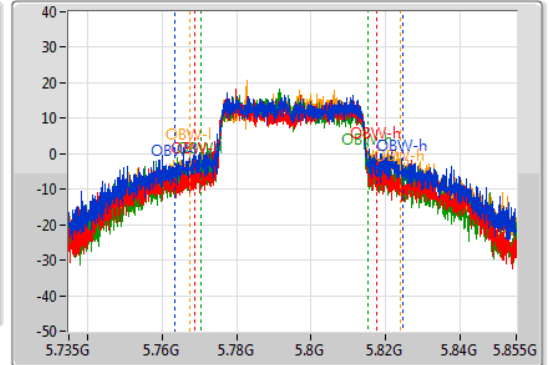

802.11ax HEW40-BF\_Nss1,(MCS0)\_4TX

EBW

5795MHz

19/03/2021

CF  
5.795GHz  
Span  
120MHz  
RBW  
100kHz  
VBW  
300kHz  
Sweep Time  
100ms  
Detector Type  
Peak

CF  
5.795GHz  
Span  
120MHz  
RBW  
1MHz  
VBW  
3MHz  
Sweep Time  
100ms  
Detector Type  
Sample