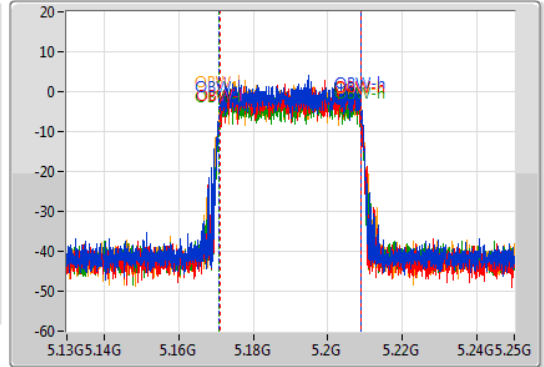

802.11ax HEW20-BF\_Nss1,(MCS0)\_4TX

EBW

5720MHz Straddle 5.725-5.85GHz

18/03/2021

802.11ax HEW20-BF\_Nss1,(MCS0)\_4TX

EBW

5745MHz

18/03/2021

802.11ax HEW40-BF\_Nss1,(MCS0)\_4TX

EBW

5190MHz

16/07/2021

CF  
5.19GHz  
Span  
120MHz  
RBW  
500kHz  
VBW  
2MHz  
Sweep Time  
100ms  
Detector Type  
Peak

CF  
5.19GHz  
Span  
120MHz  
RBW  
1MHz  
VBW  
3MHz  
Sweep Time  
100ms  
Detector Type  
Sample