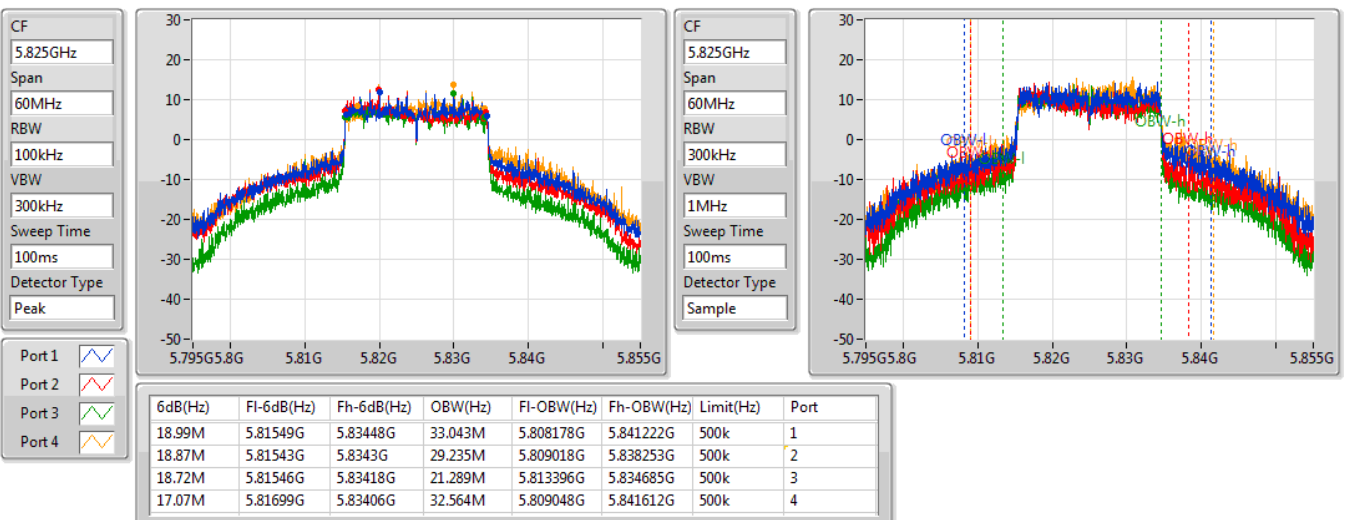

802.11ax HEW20-BF\_Nss1,(MCS0)\_4TX

EBW

5785MHz

19/03/2021

802.11ax HEW20-BF\_Nss1,(MCS0)\_4TX

EBW

5825MHz

19/03/2021