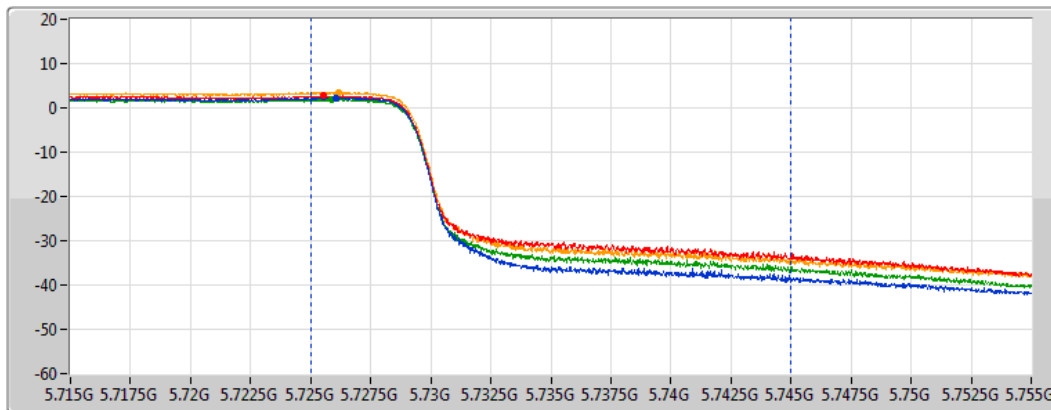

Span  
40MHz

RBW  
1MHz

VBW  
3MHz

Sweep Time  
20ms

Detector Type  
RMS

CP BW  
20MHz

Port 1 

Port 2 