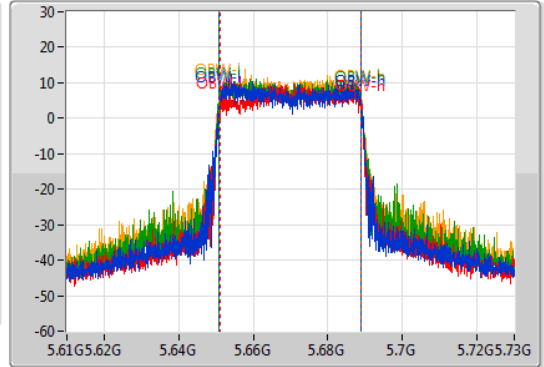

802.11ax HEW40-BF\_Nss1,(MCS0)\_4TX

EBW

5670MHz

18/03/2021

CF  
5.67GHz  
Span  
120MHz  
RBW  
500kHz  
VBW  
2MHz  
Sweep Time  
100ms  
Detector Type  
Peak

CF  
5.67GHz  
Span  
120MHz  
RBW  
1MHz  
VBW  
3MHz  
Sweep Time  
100ms  
Detector Type  
Sample