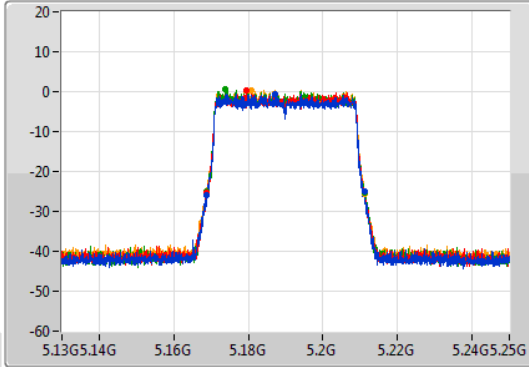

802.11ax HEW40-BF_Nss1,(MCS0)_4TX

EBW

5190MHz

16/07/2021

CF
5.19GHz
Span
120MHz
RBW
500kHz
VBW
2MHz
Sweep Time
100ms
Detector Type
Peak

CF
5.19GHz
Span
120MHz
RBW
1MHz
VBW
3MHz
Sweep Time
100ms
Detector Type
Sample