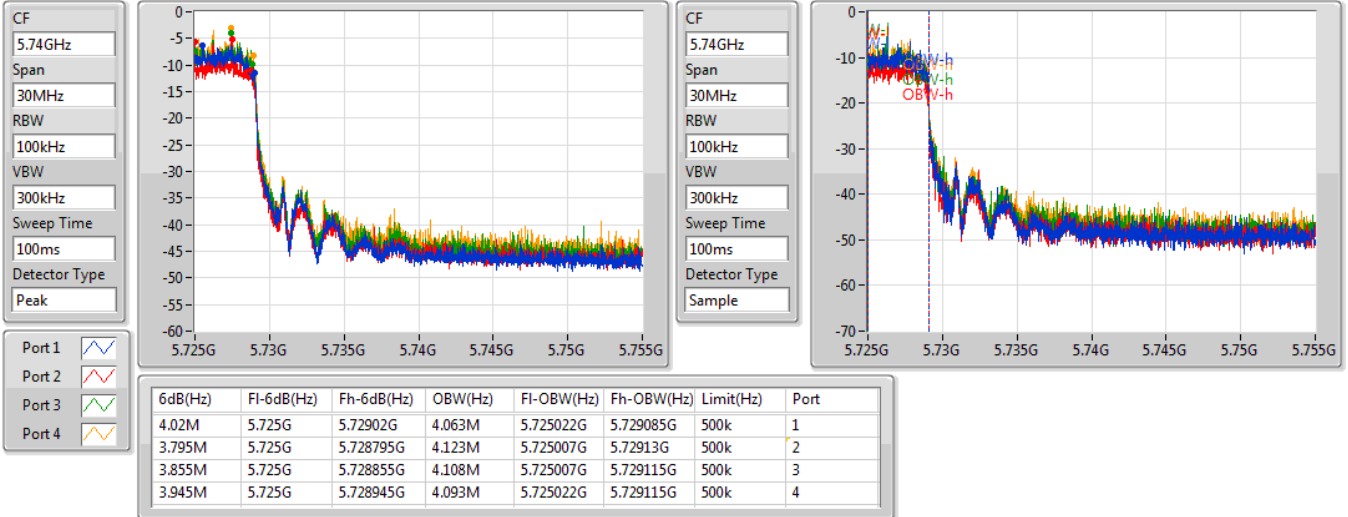

802.11ax HEW80-BF\_Nss1,(MCS0)\_4TX

EBW

5690MHz Straddle 5.725-5.85GHz

18/03/2021

802.11ax HEW80-BF\_Nss1,(MCS0)\_4TX

EBW

5775MHz

18/03/2021