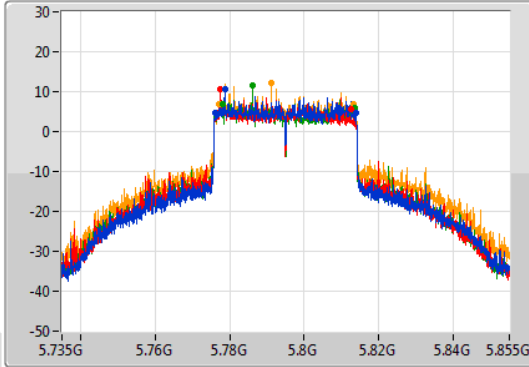

802.11ax HEW40-BF_Nss1,(MCS0)_4TX

EBW

5795MHz

18/03/2021

CF
5.795GHz
Span
120MHz
RBW
100kHz
VBW
300kHz
Sweep Time
100ms
Detector Type
Peak

CF
5.795GHz
Span
120MHz
RBW
1MHz
VBW
3MHz
Sweep Time
100ms
Detector Type
Sample