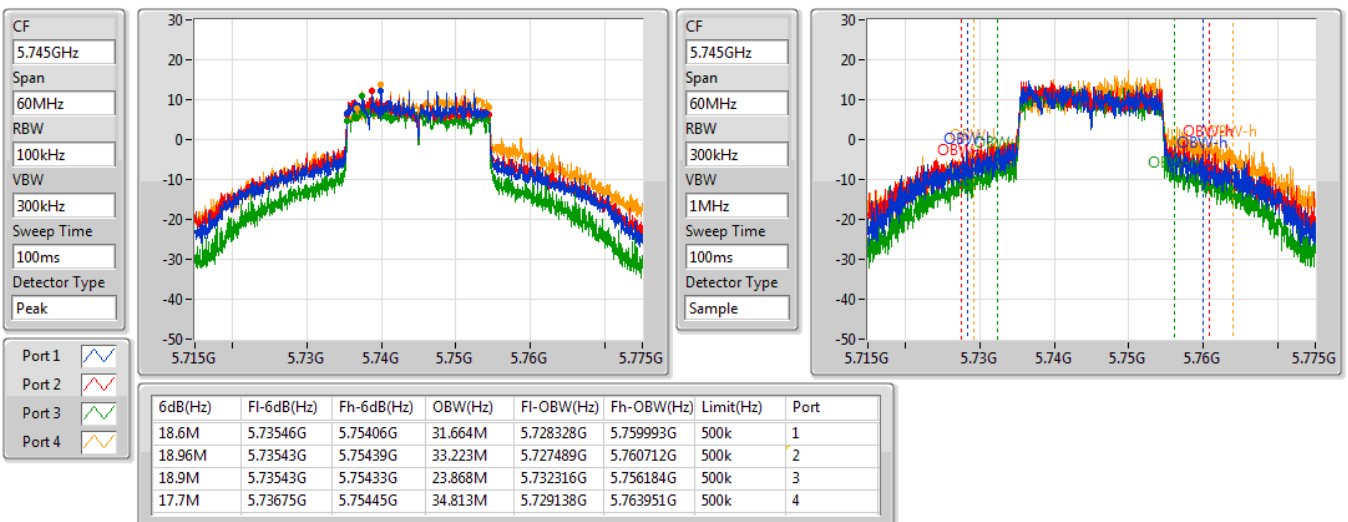

802.11ax HEW20-BF\_Nss1,(MCS0)\_4TX

EBW

5720MHz Straddle 5.725-5.85GHz

19/03/2021

802.11ax HEW20-BF\_Nss1,(MCS0)\_4TX

EBW

5745MHz

19/03/2021