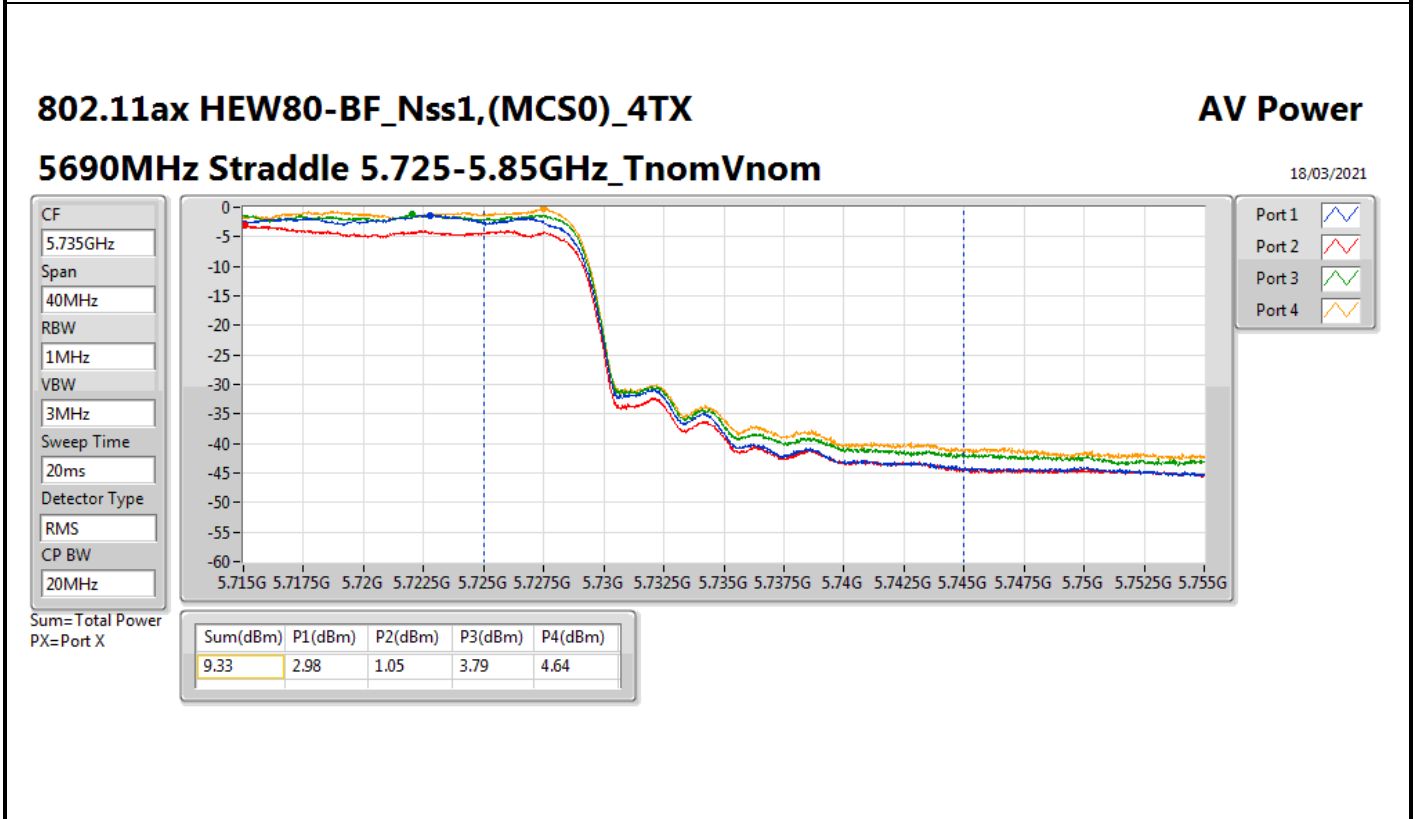

Summary

Mode	Total Power (dBm)	Total Power (W)	EIRP (dBm)	EIRP (W)
5.15-5.25GHz	-	-	-	-
802.11ax HEW20-BF_Nss1,(MCS0)_4TX	14.26	0.02667	20.78	0.11967
802.11ax HEW40-BF_Nss1,(MCS0)_4TX	14.00	0.02512	20.52	0.11272
802.11ax HEW80-BF_Nss1,(MCS0)_4TX	14.07	0.02553	20.59	0.11455
5.25-5.35GHz	-	-	-	-
802.11ax HEW20-BF_Nss1,(MCS0)_4TX	22.85	0.19275	29.37	0.86497
802.11ax HEW40-BF_Nss1,(MCS0)_4TX	22.84	0.19231	29.36	0.86298
802.11ax HEW80-BF_Nss1,(MCS0)_4TX	22.80	0.19055	29.32	0.85507
5.47-5.725GHz	-	-	-	-
802.11ax HEW20-BF_Nss1,(MCS0)_4TX	22.74	0.18793	29.26	0.84333
802.11ax HEW40-BF_Nss1,(MCS0)_4TX	22.76	0.18880	29.28	0.84723
802.11ax HEW80-BF_Nss1,(MCS0)_4TX	22.88	0.19409	29.40	0.87096
5.725-5.85GHz	-	-	-	-
802.11ax HEW20-BF_Nss1,(MCS0)_4TX	28.84	0.76560	35.36	3.43558
802.11ax HEW40-BF_Nss1,(MCS0)_4TX	28.31	0.67764	34.83	3.04089
802.11ax HEW80-BF_Nss1,(MCS0)_4TX	27.24	0.52966	33.76	2.37684