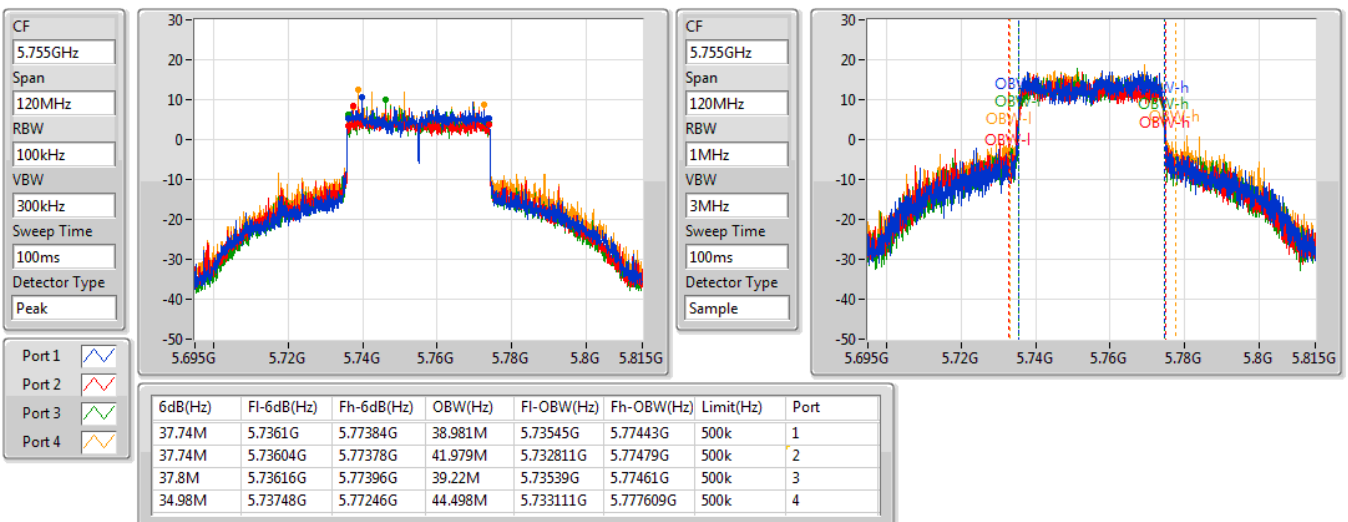

802.11ax HEW40-BF\_Nss1,(MCS0)\_4TX

EBW

5710MHz Straddle 5.725-5.85GHz

18/03/2021

802.11ax HEW40-BF\_Nss1,(MCS0)\_4TX

EBW

5755MHz

18/03/2021

802.11ax HEW40-BF\_Nss1,(MCS0)\_4TX

EBW

5795MHz

18/03/2021

CF  
5.795GHz  
Span  
120MHz  
RBW  
100kHz  
VBW  
300kHz  
Sweep Time  
100ms  
Detector Type  
Peak

CF  
5.795GHz  
Span  
120MHz  
RBW  
1MHz  
VBW  
3MHz  
Sweep Time  
100ms  
Detector Type  
Sample