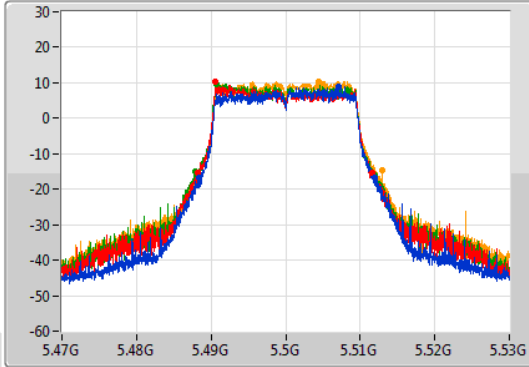

802.11ax HEW20-BF\_Nss1,(MCS0)\_4TX

EBW

5500MHz

18/03/2021

CF: 5.5GHz  
 Span: 60MHz  
 RBW: 300kHz  
 VBW: 1MHz  
 Sweep Time: 100ms  
 Detector Type: Peak

CF: 5.5GHz  
 Span: 60MHz  
 RBW: 300kHz  
 VBW: 1MHz  
 Sweep Time: 100ms  
 Detector Type: Sample