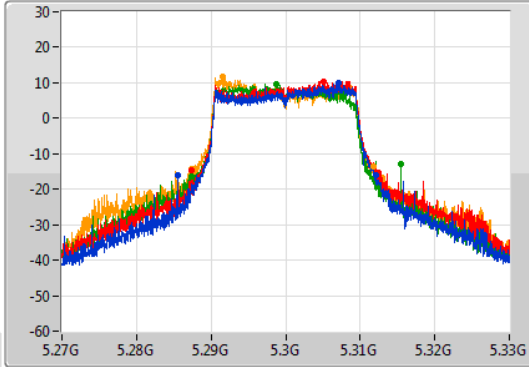

802.11ax HEW20-BF\_Nss1,(MCS0)\_4TX

EBW

5260MHz

18/03/2021

CF  
5.26GHz  
Span  
60MHz  
RBW  
300kHz  
VBW  
1MHz  
Sweep Time  
100ms  
Detector Type  
Peak

CF  
5.26GHz  
Span  
60MHz  
RBW  
300kHz  
VBW  
1MHz  
Sweep Time  
100ms  
Detector Type  
Sample

Port 1  
Port 2  
Port 3  
Port 4

26dB(Hz)	Fl-26dB(Hz)	Fh-26dB(Hz)	OBW(Hz)	Fl-OBW(Hz)	Fh-OBW(Hz)	Limit(Hz)	Port
25.8M	5.24554G	5.27134G	19.16M	5.250375G	5.269535G	Inf	1
33.6M	5.24218G	5.27578G	19.19M	5.250375G	5.269565G	Inf	2
30.63M	5.24503G	5.27566G	19.04M	5.250465G	5.269505G	Inf	3
26.91M	5.24608G	5.27299G	19.1M	5.250375G	5.269475G	Inf	4

802.11ax HEW20-BF\_Nss1,(MCS0)\_4TX

EBW

5300MHz

18/03/2021

CF  
5.3GHz  
Span  
60MHz  
RBW  
300kHz  
VBW  
1MHz  
Sweep Time  
100ms  
Detector Type  
Peak

CF  
5.3GHz  
Span  
60MHz  
RBW  
300kHz  
VBW  
1MHz  
Sweep Time  
100ms  
Detector Type  
Sample