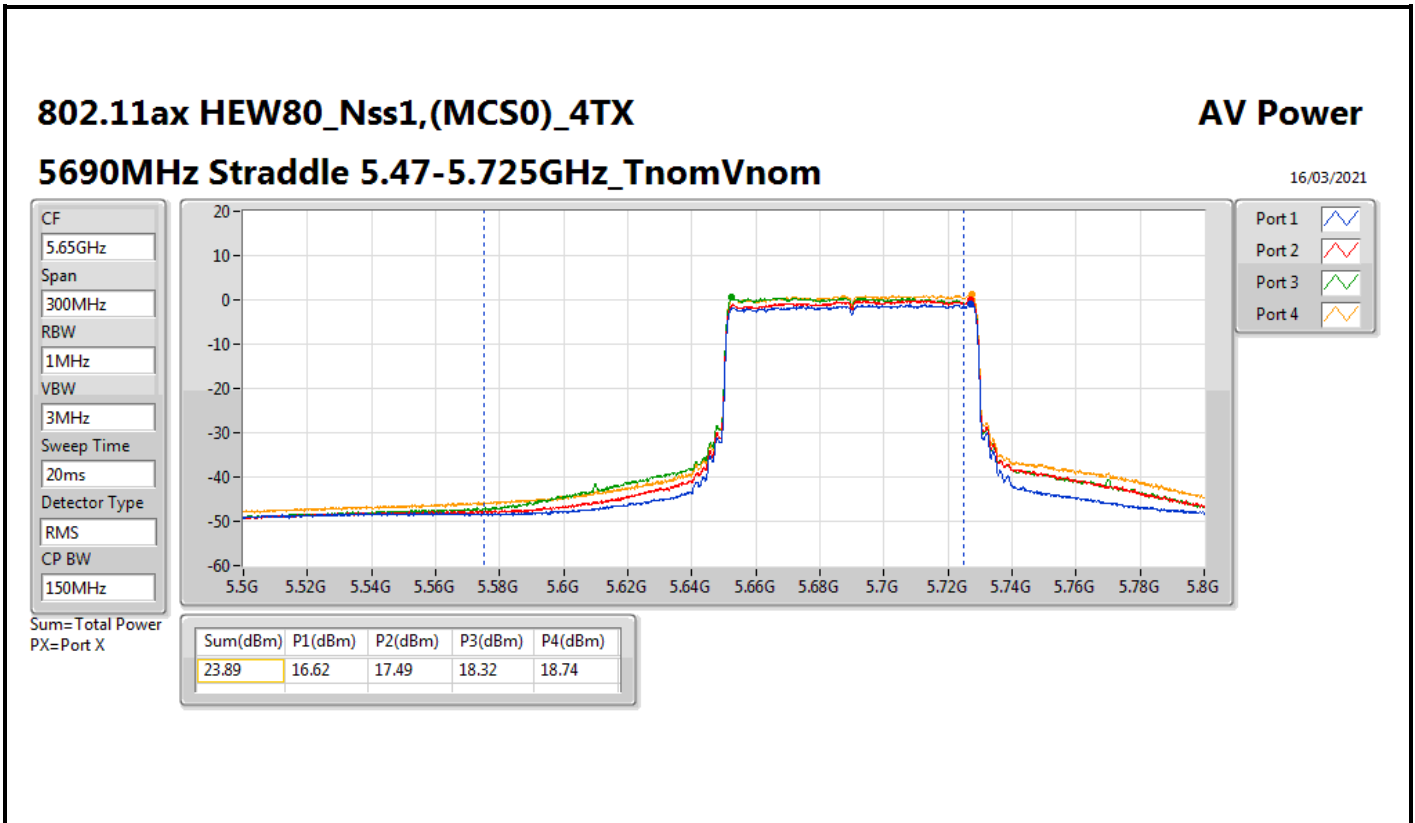

DG = Directional Gain; Port X = Port X output power

Summary

Mode	Total Power (dBm)	Total Power (W)	EIRP (dBm)	EIRP (W)
5.15-5.25GHz	-	-	-	-
802.11ax HEW20-BF_Nss1,(MCS0)_4TX	14.01	0.02518	20.53	0.11298
802.11ax HEW40-BF_Nss1,(MCS0)_4TX	14.33	0.02710	20.85	0.12162
802.11ax HEW80-BF_Nss1,(MCS0)_4TX	13.70	0.02344	20.22	0.10520
5.25-5.35GHz	-	-	-	-
802.11ax HEW20-BF_Nss1,(MCS0)_4TX	22.85	0.19275	29.37	0.86497
802.11ax HEW40-BF_Nss1,(MCS0)_4TX	22.84	0.19231	29.36	0.86298
802.11ax HEW80-BF_Nss1,(MCS0)_4TX	22.83	0.19187	29.35	0.86099
5.47-5.725GHz	-	-	-	-
802.11ax HEW20-BF_Nss1,(MCS0)_4TX	22.86	0.19320	29.38	0.86696
802.11ax HEW40-BF_Nss1,(MCS0)_4TX	22.84	0.19231	29.36	0.86298
802.11ax HEW80-BF_Nss1,(MCS0)_4TX	22.81	0.19099	29.33	0.85704
5.725-5.85GHz	-	-	-	-
802.11ax HEW20-BF_Nss1,(MCS0)_4TX	28.56	0.71779	35.08	3.22107
802.11ax HEW40-BF_Nss1,(MCS0)_4TX	28.86	0.76913	35.38	3.45144
802.11ax HEW80-BF_Nss1,(MCS0)_4TX	28.87	0.77090	35.39	3.45939