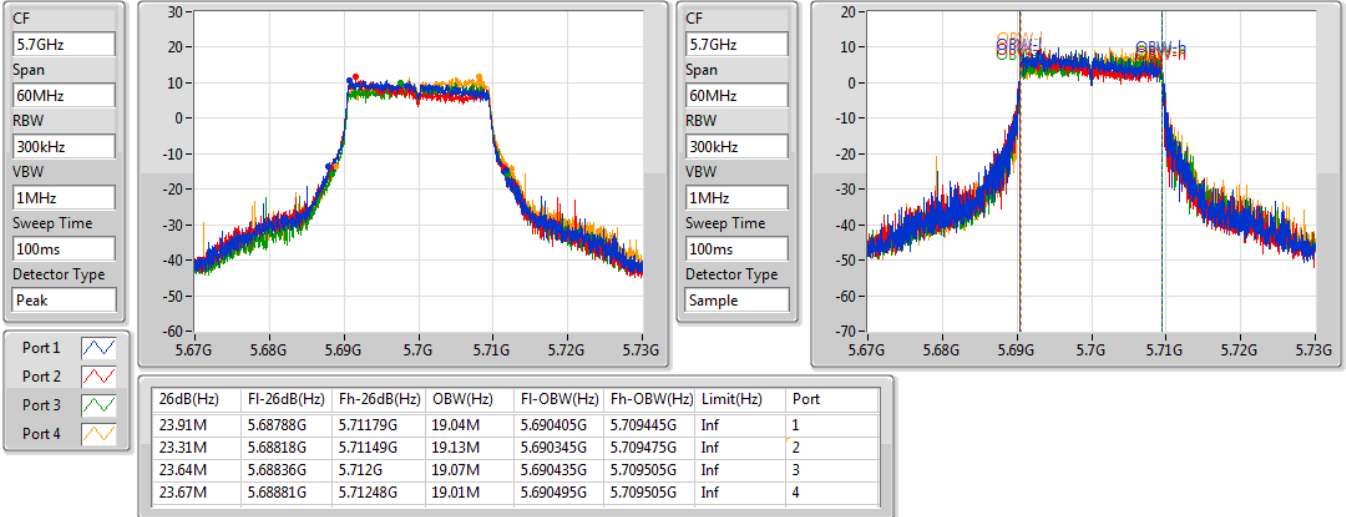

802.11ax HEW20-BF\_Nss1,(MCS0)\_4TX

EBW

5580MHz

18/03/2021

CF: 5.58GHz  
 Span: 60MHz  
 RBW: 300kHz  
 VBW: 1MHz  
 Sweep Time: 100ms  
 Detector Type: Peak

CF: 5.58GHz  
 Span: 60MHz  
 RBW: 300kHz  
 VBW: 1MHz  
 Sweep Time: 100ms  
 Detector Type: Sample

Port 1: [Waveform icon]  
 Port 2: [Waveform icon]  
 Port 3: [Waveform icon]  
 Port 4: [Waveform icon]

26dB(Hz)	Fl-26dB(Hz)	Fh-26dB(Hz)	OBW(Hz)	Fl-OBW(Hz)	Fh-OBW(Hz)	Limit(Hz)	Port
22.98M	5.56887G	5.59185G	18.981M	5.570525G	5.589505G	Inf	1
24.09M	5.56833G	5.59242G	19.01M	5.570495G	5.589505G	Inf	2
23.67M	5.56827G	5.59194G	19.1M	5.570405G	5.589505G	Inf	3
23.43M	5.56815G	5.59158G	19.04M	5.570405G	5.589445G	Inf	4

802.11ax HEW20-BF\_Nss1,(MCS0)\_4TX

EBW

5700MHz

18/03/2021

802.11ax HEW20-BF\_Nss1,(MCS0)\_4TX

EBW

5720MHz Straddle 5.47-5.725GHz

18/03/2021