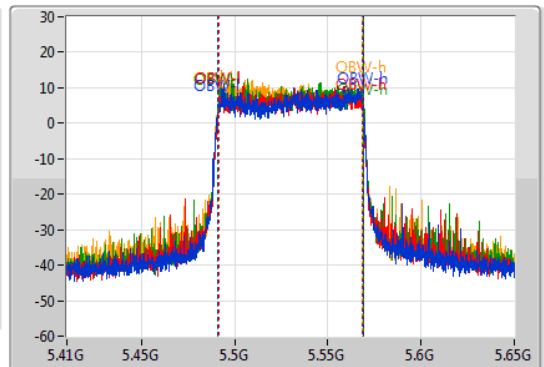

802.11ax HEW80-BF\_Nss1,(MCS0)\_4TX

EBW

5530MHz

18/03/2021

CF  
5.53GHz  
Span  
240MHz  
RBW  
1MHz  
VBW  
3MHz  
Sweep Time  
100ms  
Detector Type  
Peak

CF  
5.53GHz  
Span  
240MHz  
RBW  
2MHz  
VBW  
10MHz  
Sweep Time  
100ms  
Detector Type  
Sample