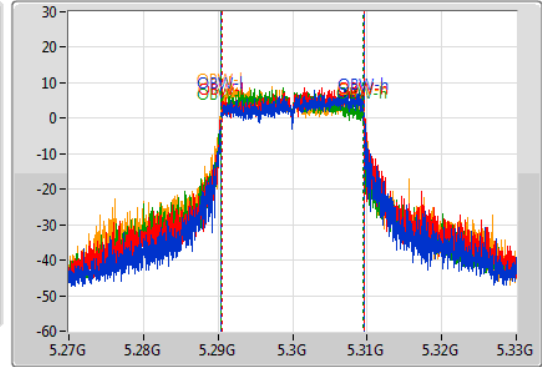

802.11ax HEW20-BF\_Nss1,(MCS0)\_4TX

EBW

5300MHz

18/03/2021

CF  
5.3GHz  
Span  
60MHz  
RBW  
300kHz  
VBW  
1MHz  
Sweep Time  
100ms  
Detector Type  
Peak

CF  
5.3GHz  
Span  
60MHz  
RBW  
300kHz  
VBW  
1MHz  
Sweep Time  
100ms  
Detector Type  
Sample