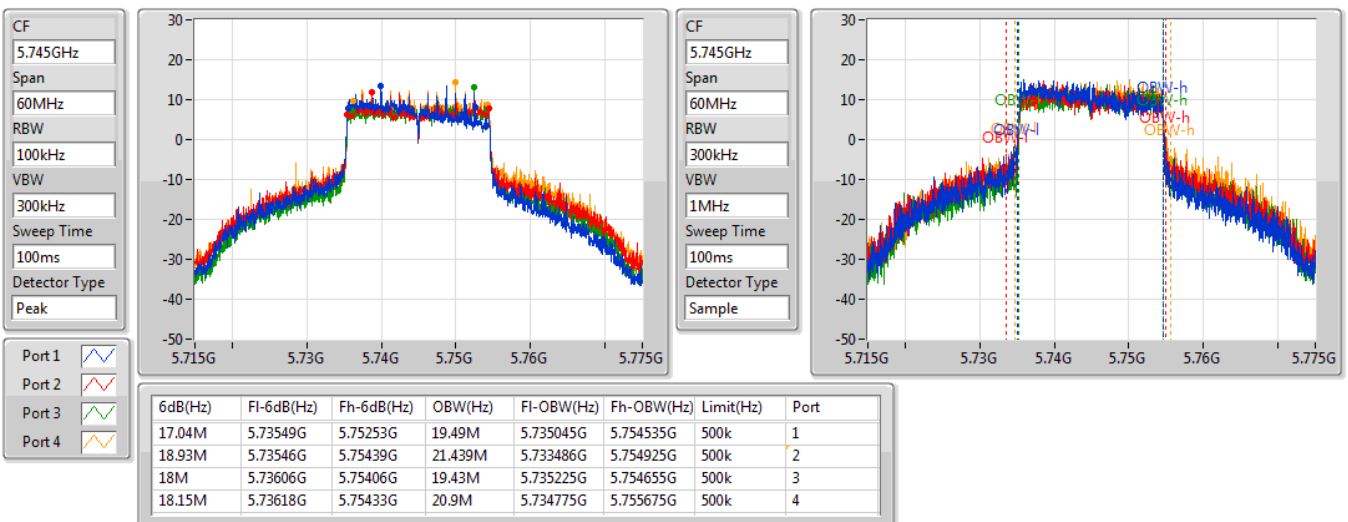

802.11ax HEW20-BF\_Nss1,(MCS0)\_4TX

EBW

5700MHz

18/03/2021

802.11ax HEW20-BF\_Nss1,(MCS0)\_4TX

EBW

5720MHz Straddle 5.47-5.725GHz

18/03/2021

802.11ax HEW20-BF\_Nss1,(MCS0)\_4TX

EBW

5720MHz Straddle 5.725-5.85GHz

18/03/2021

802.11ax HEW20-BF\_Nss1,(MCS0)\_4TX

EBW

5745MHz

18/03/2021