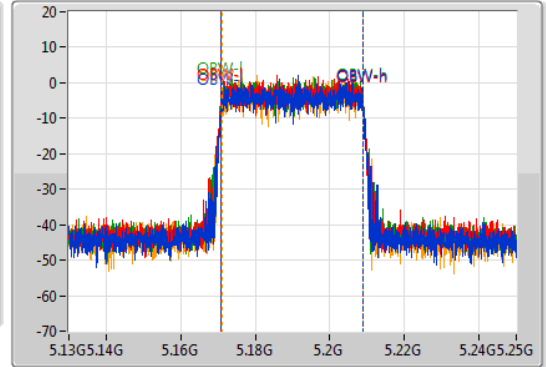

802.11ax HEW40-BF\_Nss1,(MCS0)\_4TX

EBW

5190MHz

16/07/2021

CF  
5.19GHz  
Span  
120MHz  
RBW  
500kHz  
VBW  
2MHz  
Sweep Time  
100ms  
Detector Type  
Peak

CF  
5.19GHz  
Span  
120MHz  
RBW  
1MHz  
VBW  
3MHz  
Sweep Time  
100ms  
Detector Type  
Sample