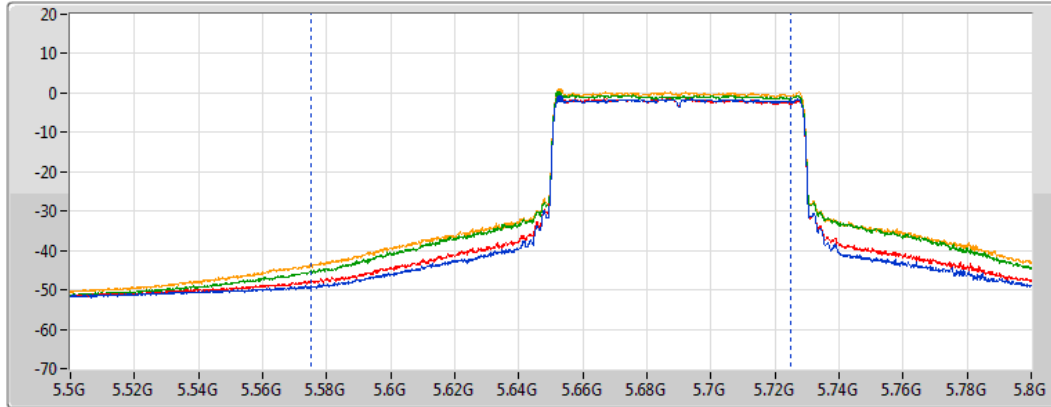

CF  
5.65GHz

Span  
300MHz

RBW  
1MHz

VBW  
3MHz

Sweep Time  
20ms

Detector Type  
RMS

CP BW  
150MHz

Port 1 