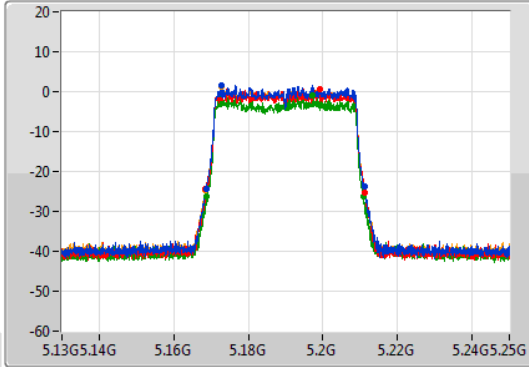

802.11ax HEW40-BF_Nss1,(MCS0)_4TX

EBW

5190MHz

16/07/2021

CF
5.19GHz
Span
120MHz
RBW
500kHz
VBW
2MHz
Sweep Time
100ms
Detector Type
Peak

CF
5.19GHz
Span
120MHz
RBW
1MHz
VBW
3MHz
Sweep Time
100ms
Detector Type
Sample