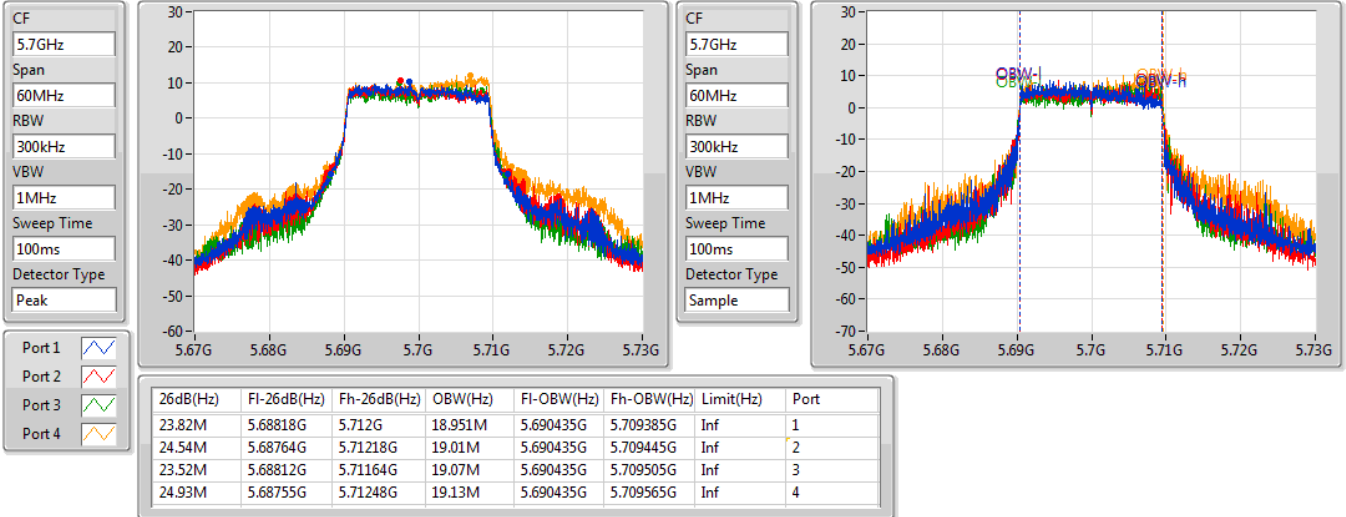

802.11ax HEW20-BF\_Nss1,(MCS0)\_4TX

EBW

5500MHz

19/03/2021

802.11ax HEW20-BF\_Nss1,(MCS0)\_4TX

EBW

5580MHz

19/03/2021

802.11ax HEW20-BF\_Nss1,(MCS0)\_4TX

EBW

5700MHz

19/03/2021

802.11ax HEW20-BF\_Nss1,(MCS0)\_4TX

EBW

5720MHz Straddle 5.47-5.725GHz

19/03/2021