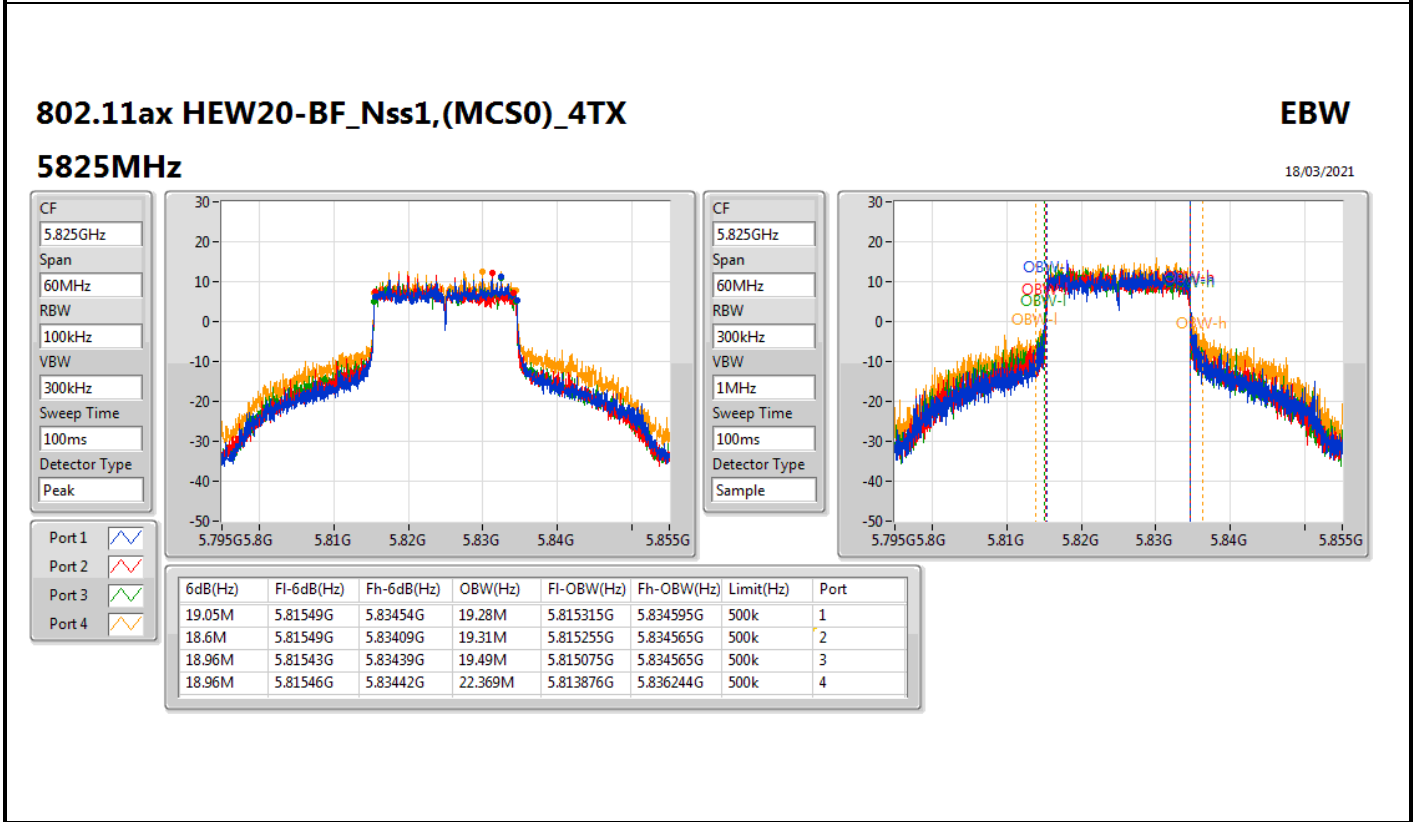

802.11ax HEW20-BF\_Nss1,(MCS0)\_4TX

EBW

5700MHz

18/03/2021

802.11ax HEW20-BF\_Nss1,(MCS0)\_4TX

EBW

5720MHz Straddle 5.47-5.725GHz

18/03/2021

802.11ax HEW20-BF\_Nss1,(MCS0)\_4TX

EBW

5720MHz Straddle 5.725-5.85GHz

18/03/2021

802.11ax HEW20-BF\_Nss1,(MCS0)\_4TX

EBW

5745MHz

18/03/2021