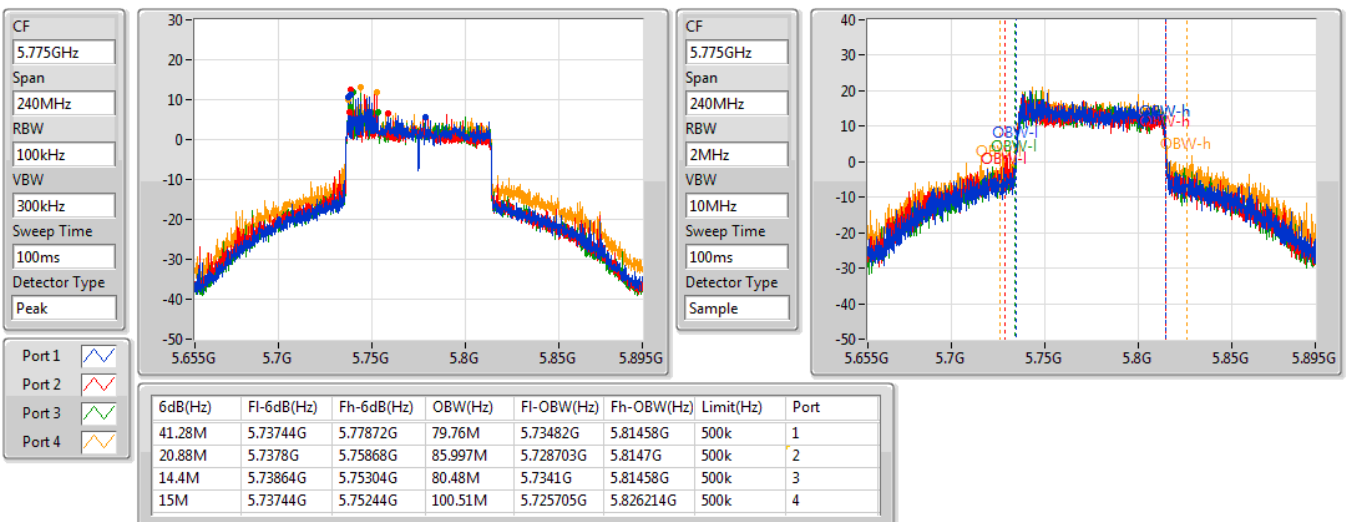

802.11ax HEW80-BF\_Nss1,(MCS0)\_4TX

EBW

5690MHz Straddle 5.725-5.85GHz

18/03/2021

802.11ax HEW80-BF\_Nss1,(MCS0)\_4TX

EBW

5775MHz

18/03/2021