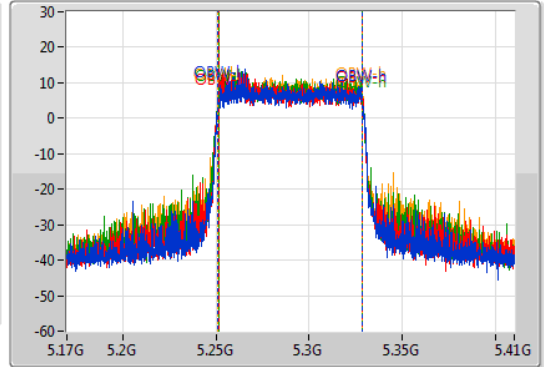

802.11ax HEW80-BF\_Nss1,(MCS0)\_4TX

EBW

5290MHz

18/03/2021

CF  
5.29GHz  
Span  
240MHz  
RBW  
1MHz  
VBW  
3MHz  
Sweep Time  
100ms  
Detector Type  
Peak

CF  
5.29GHz  
Span  
240MHz  
RBW  
2MHz  
VBW  
10MHz  
Sweep Time  
100ms  
Detector Type  
Sample