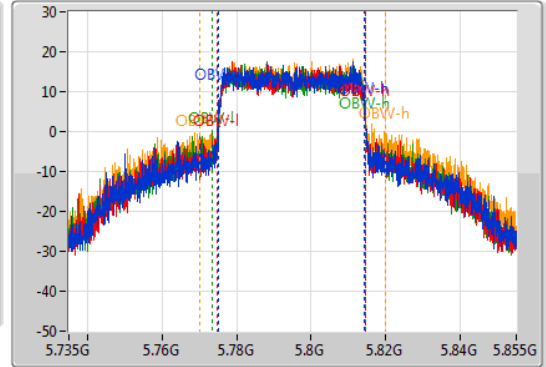

802.11ax HEW40-BF\_Nss1,(MCS0)\_4TX

EBW

5795MHz

18/03/2021

CF  
5.795GHz  
Span  
120MHz  
RBW  
100kHz  
VBW  
300kHz  
Sweep Time  
100ms  
Detector Type  
Peak

CF  
5.795GHz  
Span  
120MHz  
RBW  
1MHz  
VBW  
3MHz  
Sweep Time  
100ms  
Detector Type  
Sample