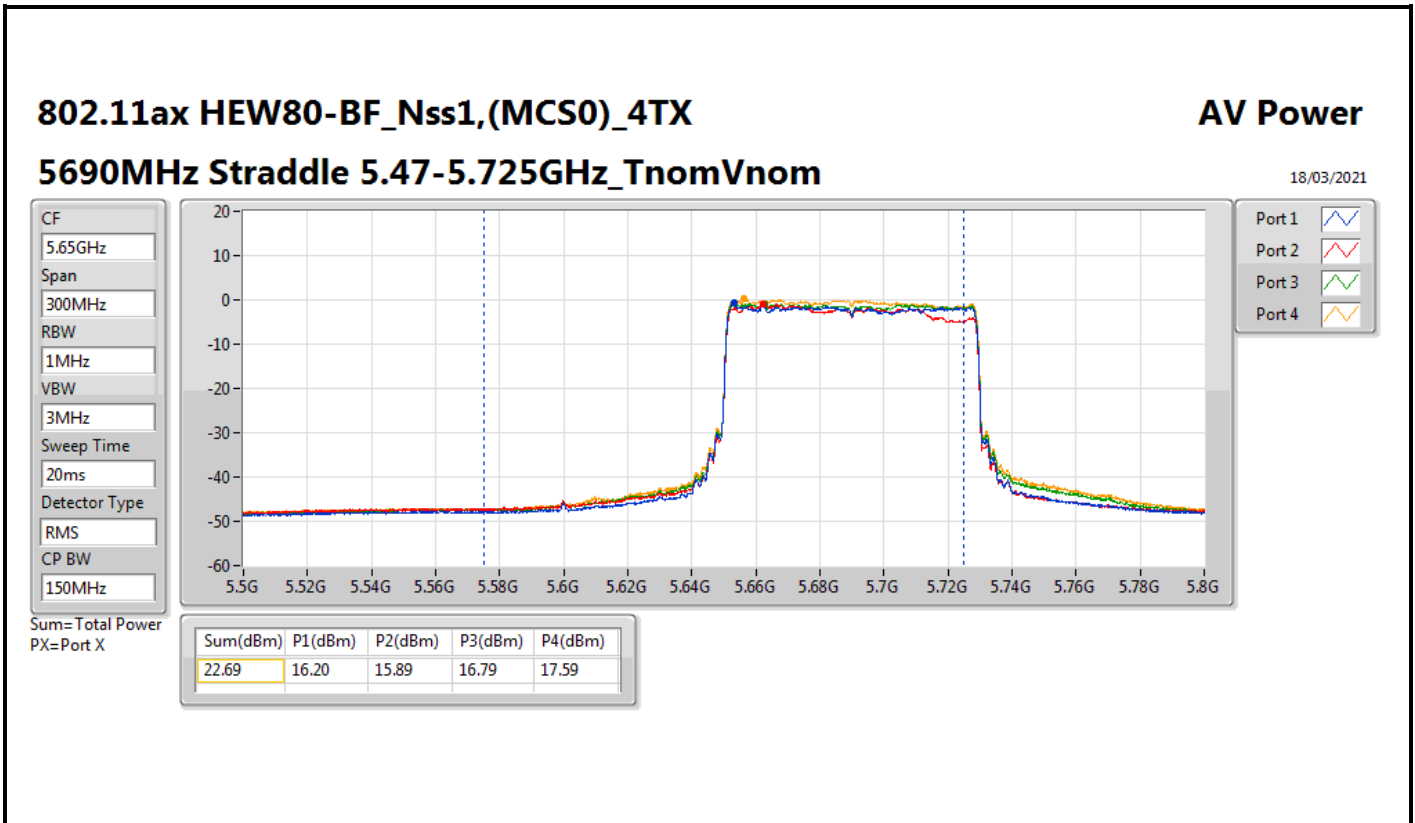

Summary

Mode	Total Power (dBm)	Total Power (W)	EIRP (dBm)	EIRP (W)
5.15-5.25GHz	-	-	-	-
802.11ax HEW20-BF_Nss1,(MCS0)_4TX	14.26	0.02667	20.78	0.11967
802.11ax HEW40-BF_Nss1,(MCS0)_4TX	14.00	0.02512	20.52	0.11272
802.11ax HEW80-BF_Nss1,(MCS0)_4TX	14.07	0.02553	20.59	0.11455
5.25-5.35GHz	-	-	-	-
802.11ax HEW20-BF_Nss1,(MCS0)_4TX	22.85	0.19275	29.37	0.86497
802.11ax HEW40-BF_Nss1,(MCS0)_4TX	22.84	0.19231	29.36	0.86298
802.11ax HEW80-BF_Nss1,(MCS0)_4TX	22.80	0.19055	29.32	0.85507
5.47-5.725GHz	-	-	-	-
802.11ax HEW20-BF_Nss1,(MCS0)_4TX	22.74	0.18793	29.26	0.84333
802.11ax HEW40-BF_Nss1,(MCS0)_4TX	22.76	0.18880	29.28	0.84723
802.11ax HEW80-BF_Nss1,(MCS0)_4TX	22.88	0.19409	29.40	0.87096
5.725-5.85GHz	-	-	-	-
802.11ax HEW20-BF_Nss1,(MCS0)_4TX	28.84	0.76560	35.36	3.43558
802.11ax HEW40-BF_Nss1,(MCS0)_4TX	28.31	0.67764	34.83	3.04089
802.11ax HEW80-BF_Nss1,(MCS0)_4TX	27.24	0.52966	33.76	2.37684