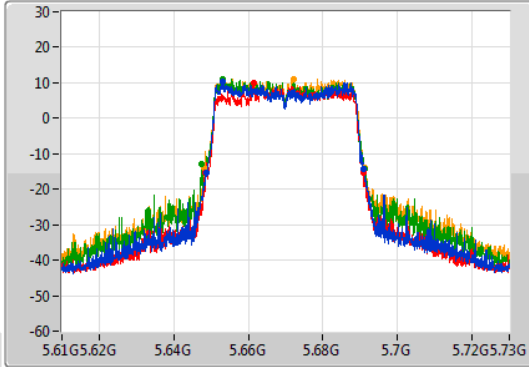

Port 1  
Port 2  
Port 3  
Port 4

26dB(Hz)	Fl-26dB(Hz)	Fh-26dB(Hz)	OBW(Hz)	Fl-OBW(Hz)	Fh-OBW(Hz)	Limit(Hz)	Port
42.3M	5.529G	5.5713G	38.201M	5.53093G	5.56913G	Inf	1
42.24M	5.52888G	5.57112G	38.081M	5.53087G	5.568951G	Inf	2
43.44M	5.5278G	5.57124G	37.901M	5.531049G	5.568951G	Inf	3
43.26M	5.52798G	5.57124G	37.901M	5.53099G	5.568891G	Inf	4

802.11ax HEW40-BF\_Nss1,(MCS0)\_4TX

EBW

5670MHz

18/03/2021

CF  
5.67GHz  
Span  
120MHz  
RBW  
500kHz  
VBW  
2MHz  
Sweep Time  
100ms  
Detector Type  
Peak

CF  
5.67GHz  
Span  
120MHz  
RBW  
1MHz  
VBW  
3MHz  
Sweep Time  
100ms  
Detector Type  
Sample