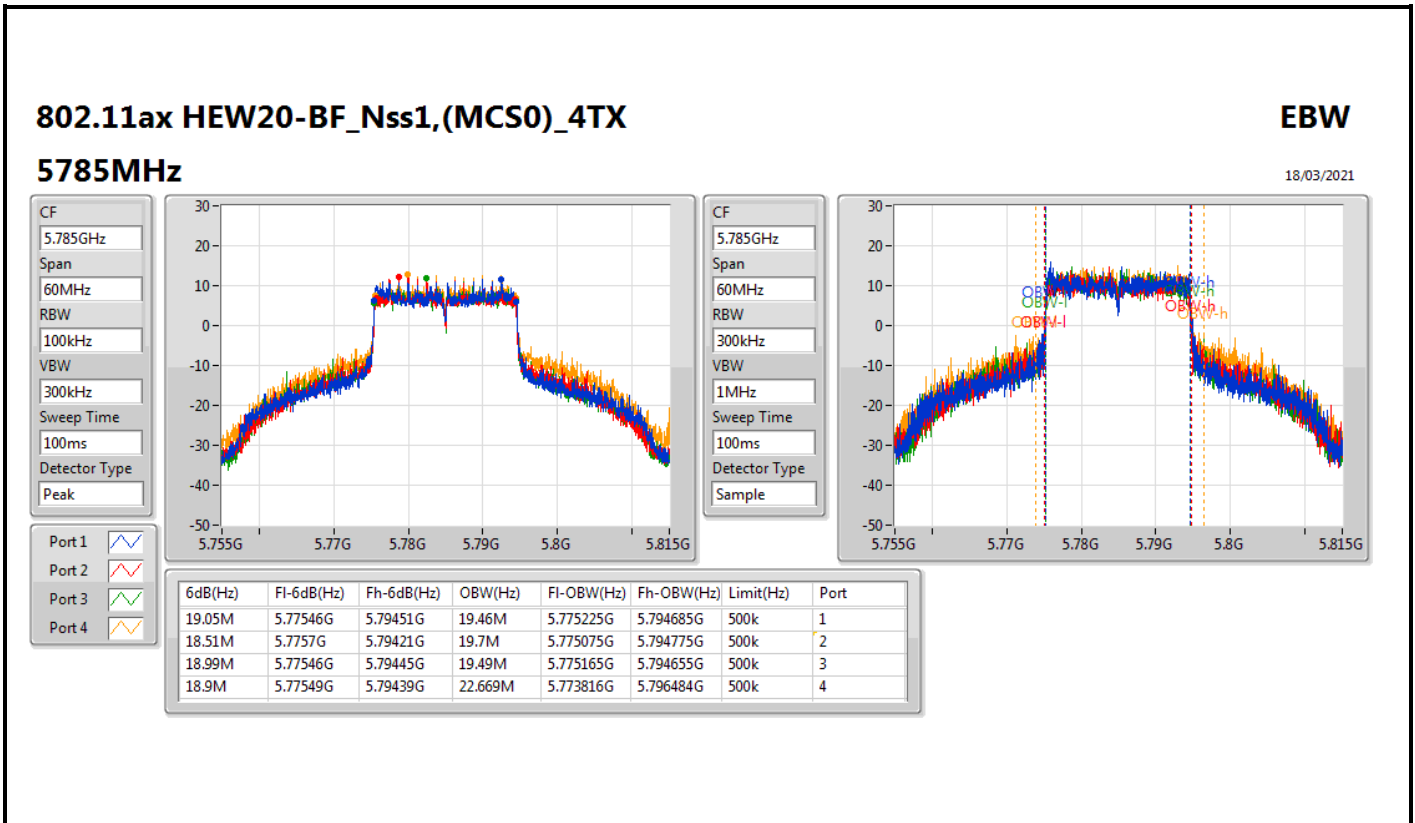

802.11ax HEW20-BF\_Nss1,(MCS0)\_4TX

EBW

5700MHz

18/03/2021

802.11ax HEW20-BF\_Nss1,(MCS0)\_4TX

EBW

5720MHz Straddle 5.47-5.725GHz

18/03/2021

802.11ax HEW20-BF\_Nss1,(MCS0)\_4TX

EBW

5720MHz Straddle 5.725-5.85GHz

18/03/2021

802.11ax HEW20-BF\_Nss1,(MCS0)\_4TX

EBW

5745MHz

18/03/2021

802.11ax HEW40-BF\_Nss1,(MCS0)\_4TX

EBW

5190MHz

16/07/2021

CF  
5.19GHz  
Span  
120MHz  
RBW  
500kHz  
VBW  
2MHz  
Sweep Time  
100ms  
Detector Type  
Peak

CF  
5.19GHz  
Span  
120MHz  
RBW  
1MHz  
VBW  
3MHz  
Sweep Time  
100ms  
Detector Type  
Sample