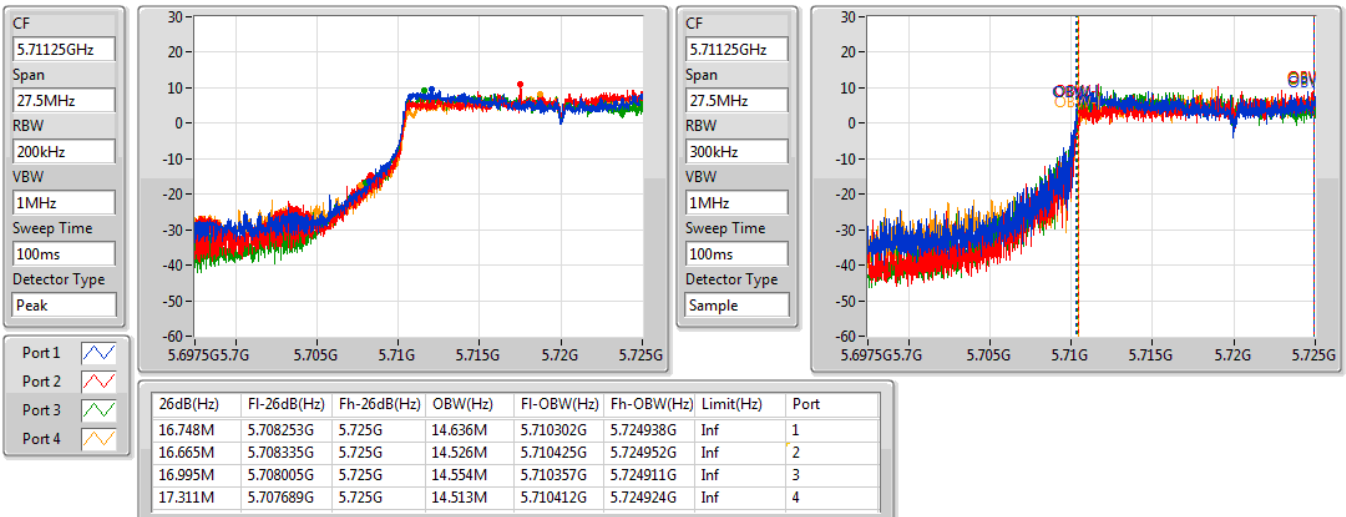

802.11ax HEW20-BF\_Nss1,(MCS0)\_4TX

EBW

5700MHz

19/03/2021

802.11ax HEW20-BF\_Nss1,(MCS0)\_4TX

EBW

5720MHz Straddle 5.47-5.725GHz

19/03/2021