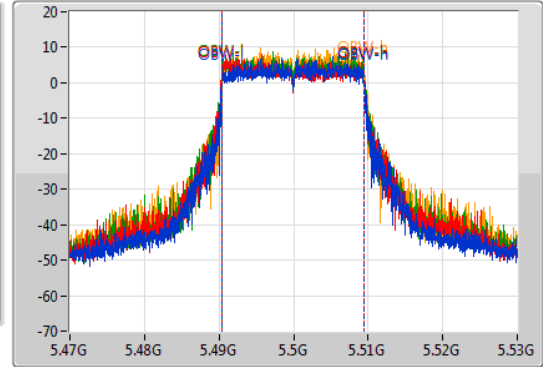

802.11ax HEW20-BF\_Nss1,(MCS0)\_4TX

EBW

5500MHz

18/03/2021

CF: 5.5GHz  
 Span: 60MHz  
 RBW: 300kHz  
 VBW: 1MHz  
 Sweep Time: 100ms  
 Detector Type: Peak

CF: 5.5GHz  
 Span: 60MHz  
 RBW: 300kHz  
 VBW: 1MHz  
 Sweep Time: 100ms  
 Detector Type: Sample