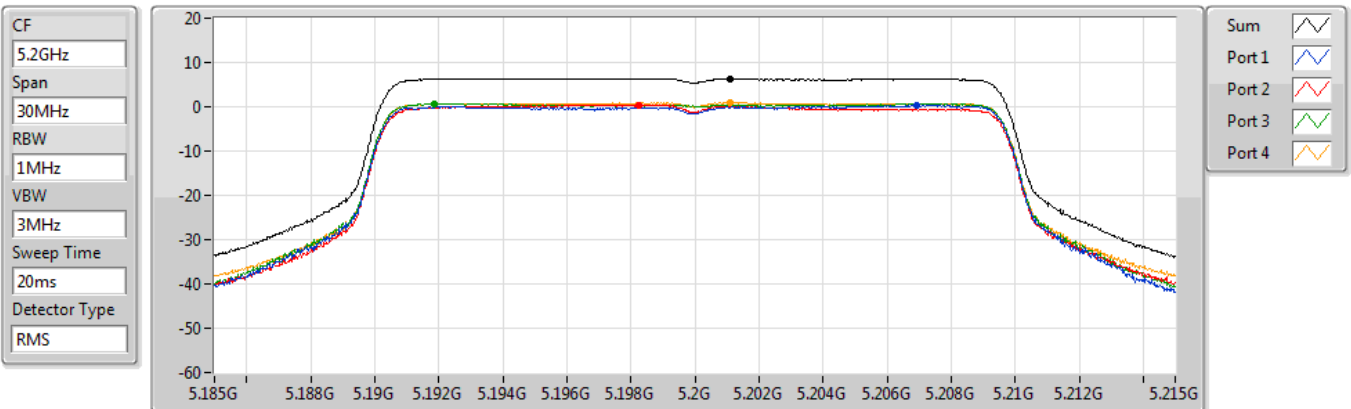

802.11ax HEW20_Nss1,(MCS0)_4TX

PSD

5200MHz

16/07/2021