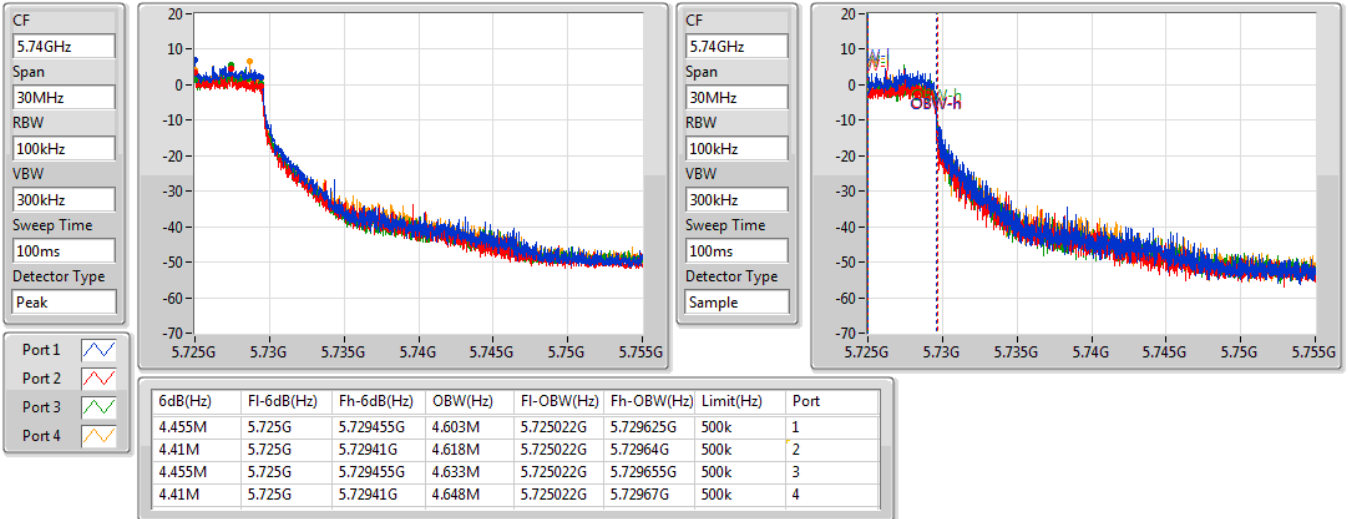

802.11ax HEW20-BF\_Nss1,(MCS0)\_4TX

EBW

5700MHz

18/03/2021

802.11ax HEW20-BF\_Nss1,(MCS0)\_4TX

EBW

5720MHz Straddle 5.47-5.725GHz

18/03/2021

802.11ax HEW20-BF\_Nss1,(MCS0)\_4TX

EBW

5720MHz Straddle 5.725-5.85GHz

18/03/2021

802.11ax HEW20-BF\_Nss1,(MCS0)\_4TX

EBW

5745MHz

18/03/2021