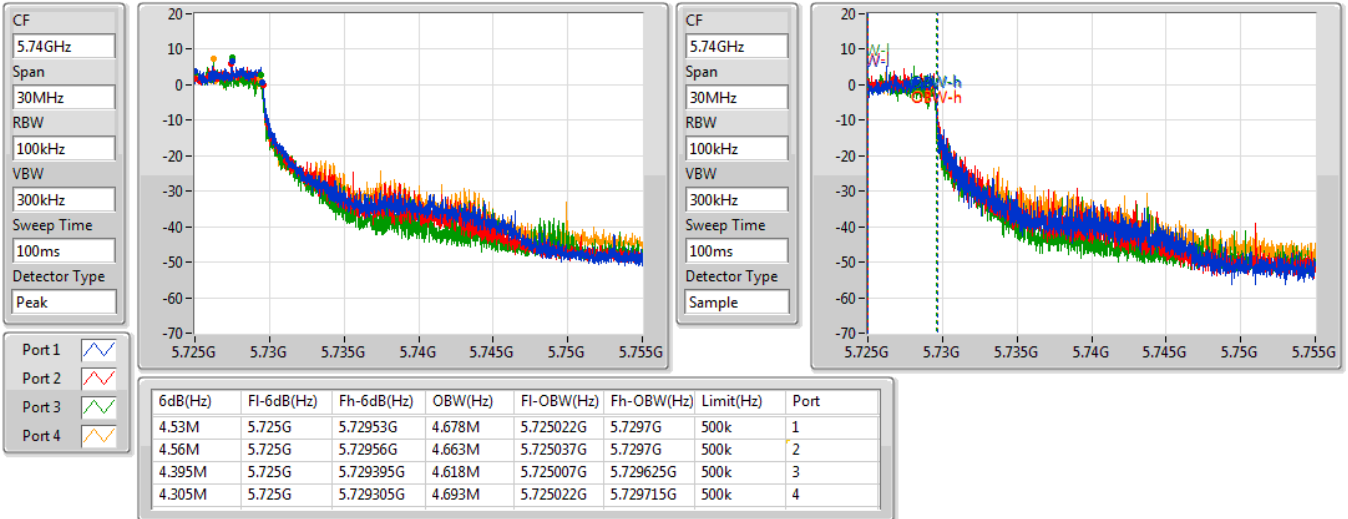

802.11ax HEW20-BF_Nss1,(MCS0)_4TX

EBW

5720MHz Straddle 5.725-5.85GHz

19/03/2021