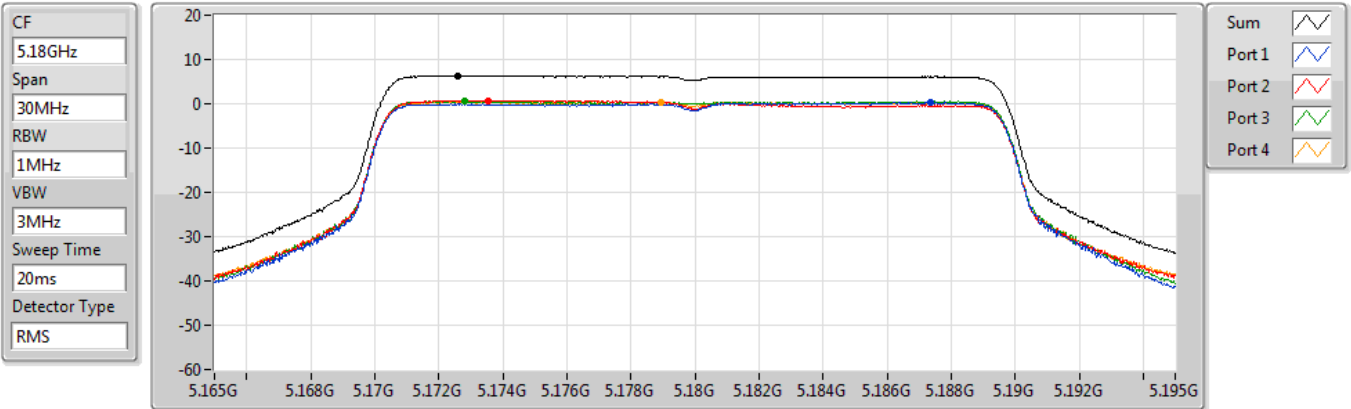

802.11ax HEW20_Nss1,(MCS0)_4TX

PSD

5180MHz

16/07/2021