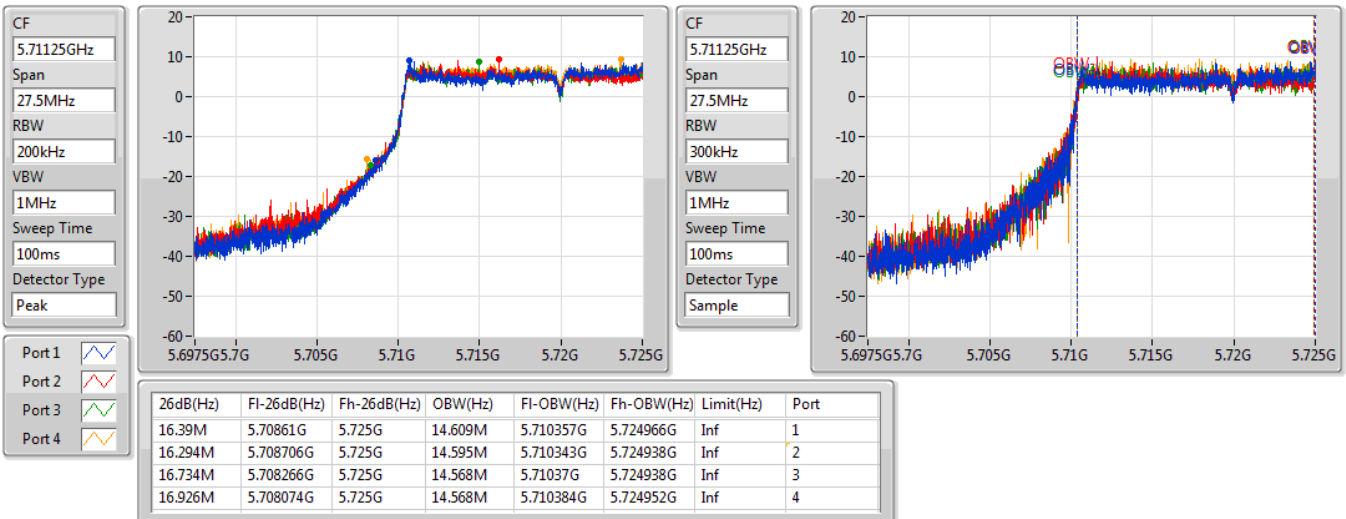

802.11ax HEW20-BF\_Nss1,(MCS0)\_4TX

EBW

5700MHz

18/03/2021

802.11ax HEW20-BF\_Nss1,(MCS0)\_4TX

EBW

5720MHz Straddle 5.47-5.725GHz

18/03/2021

802.11ax HEW20-BF\_Nss1,(MCS0)\_4TX

EBW

5720MHz Straddle 5.725-5.85GHz

18/03/2021

802.11ax HEW20-BF\_Nss1,(MCS0)\_4TX

EBW

5745MHz

18/03/2021