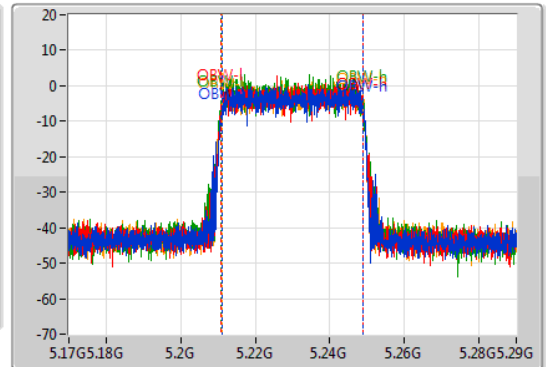

802.11ax HEW40-BF\_Nss1,(MCS0)\_4TX

EBW

5230MHz

16/07/2021

CF  
5.23GHz  
Span  
120MHz  
RBW  
500kHz  
VBW  
2MHz  
Sweep Time  
100ms  
Detector Type  
Peak

CF  
5.23GHz  
Span  
120MHz  
RBW  
1MHz  
VBW  
3MHz  
Sweep Time  
100ms  
Detector Type  
Sample