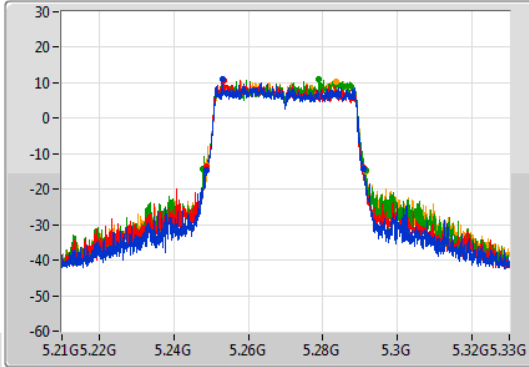

802.11ax HEW40-BF_Nss1,(MCS0)_4TX

EBW

5270MHz

18/03/2021

CF
5.27GHz
Span
120MHz
RBW
500kHz
VBW
2MHz
Sweep Time
100ms
Detector Type
Peak

CF
5.27GHz
Span
120MHz
RBW
1MHz
VBW
3MHz
Sweep Time
100ms
Detector Type
Sample