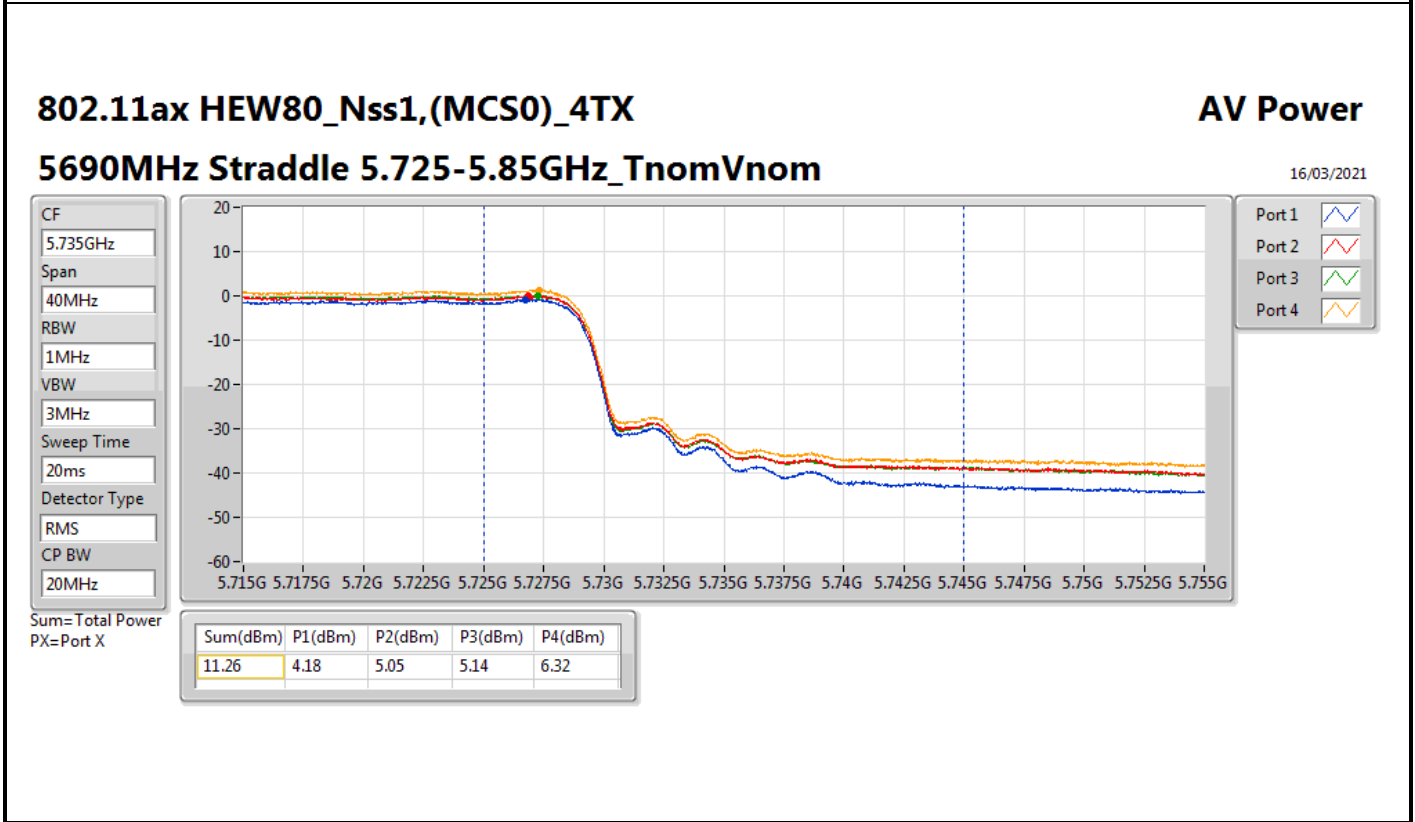

DG = Directional Gain; Port X = Port X output power

Summary

Mode	Total Power (dBm)	Total Power (W)	EIRP (dBm)	EIRP (W)
5.15-5.25GHz	-	-	-	-
802.11ax HEW20-BF_Nss1,(MCS0)_4TX	14.01	0.02518	20.53	0.11298
802.11ax HEW40-BF_Nss1,(MCS0)_4TX	14.33	0.02710	20.85	0.12162
802.11ax HEW80-BF_Nss1,(MCS0)_4TX	13.70	0.02344	20.22	0.10520
5.25-5.35GHz	-	-	-	-
802.11ax HEW20-BF_Nss1,(MCS0)_4TX	22.85	0.19275	29.37	0.86497
802.11ax HEW40-BF_Nss1,(MCS0)_4TX	22.84	0.19231	29.36	0.86298
802.11ax HEW80-BF_Nss1,(MCS0)_4TX	22.83	0.19187	29.35	0.86099
5.47-5.725GHz	-	-	-	-
802.11ax HEW20-BF_Nss1,(MCS0)_4TX	22.86	0.19320	29.38	0.86696
802.11ax HEW40-BF_Nss1,(MCS0)_4TX	22.84	0.19231	29.36	0.86298
802.11ax HEW80-BF_Nss1,(MCS0)_4TX	22.81	0.19099	29.33	0.85704
5.725-5.85GHz	-	-	-	-
802.11ax HEW20-BF_Nss1,(MCS0)_4TX	28.56	0.71779	35.08	3.22107
802.11ax HEW40-BF_Nss1,(MCS0)_4TX	28.86	0.76913	35.38	3.45144
802.11ax HEW80-BF_Nss1,(MCS0)_4TX	28.87	0.77090	35.39	3.45939