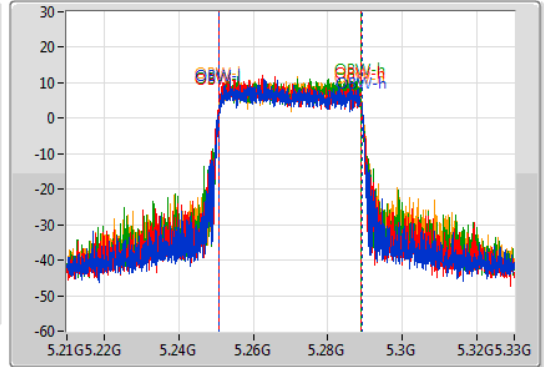

802.11ax HEW40-BF\_Nss1,(MCS0)\_4TX

EBW

5270MHz

18/03/2021

CF  
5.27GHz  
Span  
120MHz  
RBW  
500kHz  
VBW  
2MHz  
Sweep Time  
100ms  
Detector Type  
Peak

CF  
5.27GHz  
Span  
120MHz  
RBW  
1MHz  
VBW  
3MHz  
Sweep Time  
100ms  
Detector Type  
Sample