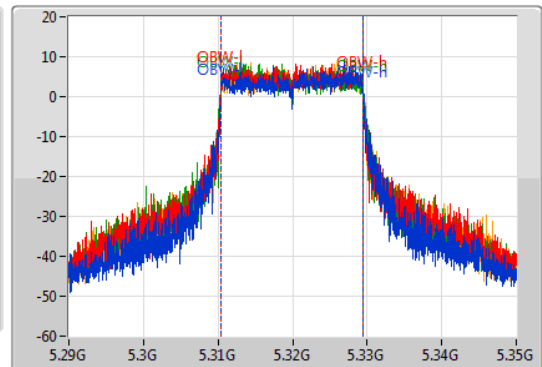

802.11ax HEW20-BF\_Nss1,(MCS0)\_4TX

EBW

5320MHz

18/03/2021

CF  
5.32GHz  
Span  
60MHz  
RBW  
300kHz  
VBW  
1MHz  
Sweep Time  
100ms  
Detector Type  
Peak

CF  
5.32GHz  
Span  
60MHz  
RBW  
300kHz  
VBW  
1MHz  
Sweep Time  
100ms  
Detector Type  
Sample