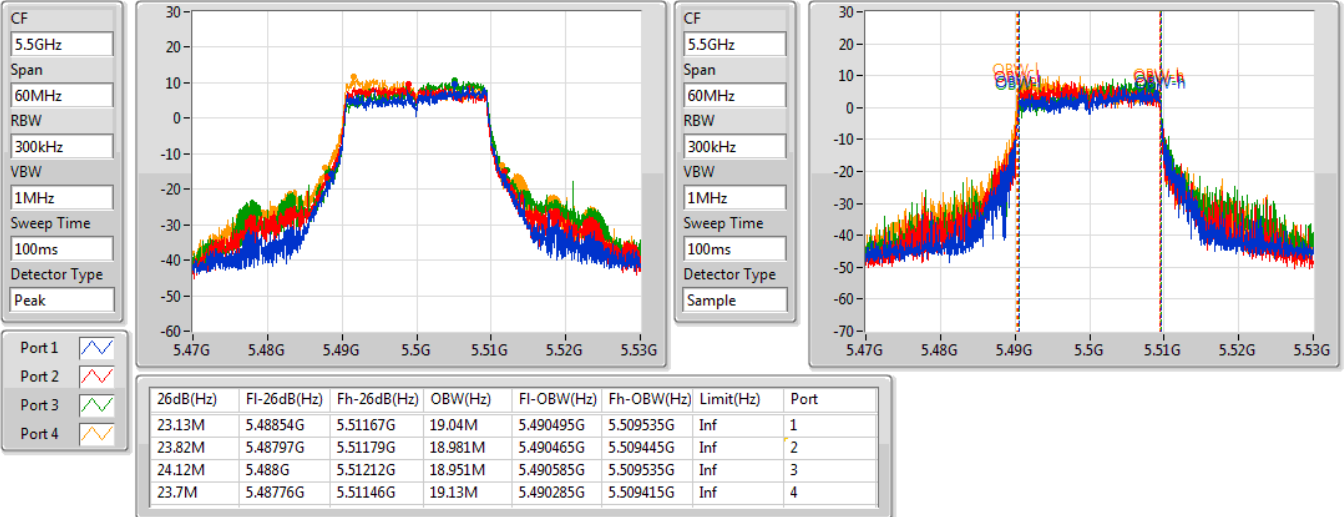

802.11ax HEW20-BF_Nss1,(MCS0)_4TX

EBW

5500MHz

19/03/2021