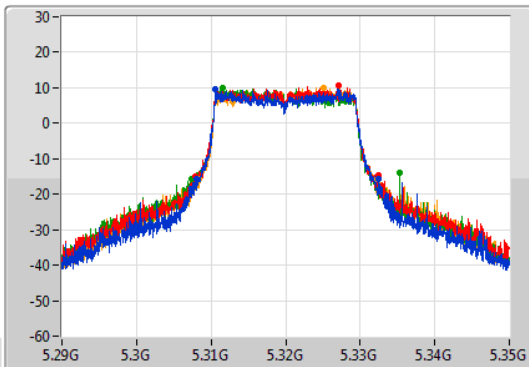

802.11ax HEW20-BF\_Nss1,(MCS0)\_4TX

EBW

5300MHz

18/03/2021

CF  
5.3GHz  
Span  
60MHz  
RBW  
300kHz  
VBW  
1MHz  
Sweep Time  
100ms  
Detector Type  
Peak

CF  
5.3GHz  
Span  
60MHz  
RBW  
300kHz  
VBW  
1MHz  
Sweep Time  
100ms  
Detector Type  
Sample

Port 1  
Port 2  
Port 3  
Port 4

26dB(Hz)	Fl-26dB(Hz)	Fh-26dB(Hz)	OBW(Hz)	Fl-OBW(Hz)	Fh-OBW(Hz)	Limit(Hz)	Port
26.64M	5.28548G	5.31212G	19.07M	5.290465G	5.309535G	Inf	1
25.14M	5.28737G	5.31251G	19.04M	5.290495G	5.309535G	Inf	2
27.99M	5.28743G	5.31542G	18.981M	5.290405G	5.309385G	Inf	3
24.36M	5.2874G	5.31176G	19.19M	5.290345G	5.309535G	Inf	4

802.11ax HEW20-BF\_Nss1,(MCS0)\_4TX

EBW

5320MHz

18/03/2021

CF  
5.32GHz  
Span  
60MHz  
RBW  
300kHz  
VBW  
1MHz  
Sweep Time  
100ms  
Detector Type  
Peak

CF  
5.32GHz  
Span  
60MHz  
RBW  
300kHz  
VBW  
1MHz  
Sweep Time  
100ms  
Detector Type  
Sample