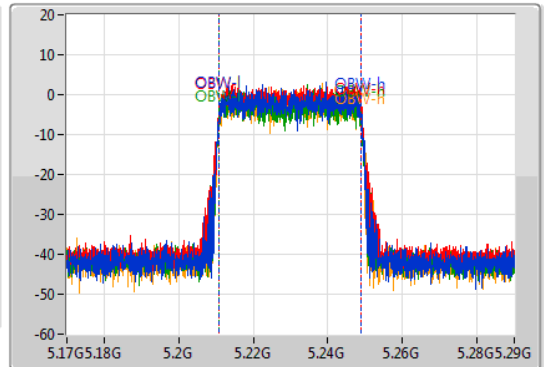

802.11ax HEW40-BF\_Nss1,(MCS0)\_4TX

EBW

5230MHz

16/07/2021

CF  
5.23GHz  
Span  
120MHz  
RBW  
500kHz  
VBW  
2MHz  
Sweep Time  
100ms  
Detector Type  
Peak

CF  
5.23GHz  
Span  
120MHz  
RBW  
1MHz  
VBW  
3MHz  
Sweep Time  
100ms  
Detector Type  
Sample