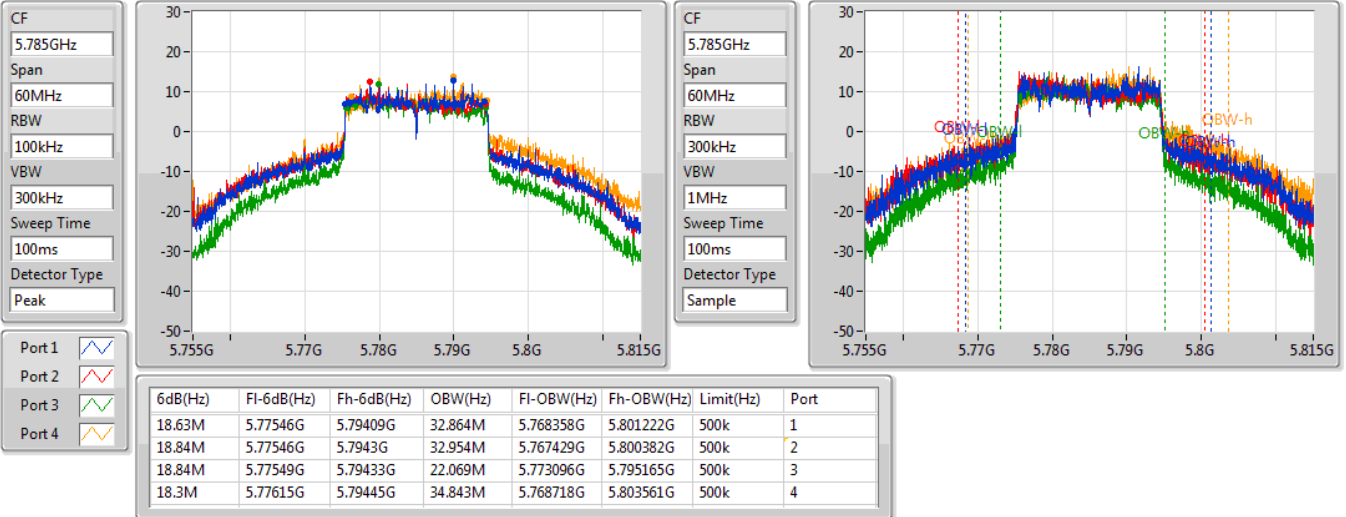

802.11ax HEW20-BF_Nss1,(MCS0)_4TX

EBW

5785MHz

19/03/2021