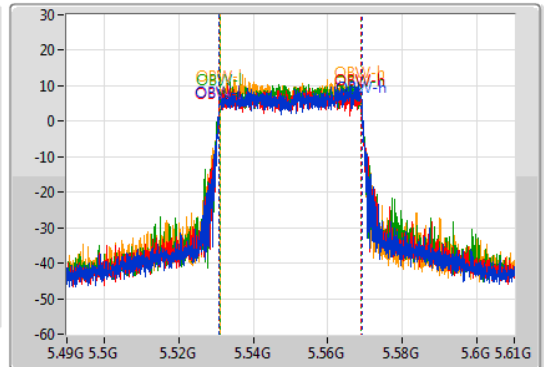

802.11ax HEW40-BF\_Nss1,(MCS0)\_4TX

EBW

5550MHz

18/03/2021

CF  
5.55GHz  
Span  
120MHz  
RBW  
500kHz  
VBW  
2MHz  
Sweep Time  
100ms  
Detector Type  
Peak

CF  
5.55GHz  
Span  
120MHz  
RBW  
1MHz  
VBW  
3MHz  
Sweep Time  
100ms  
Detector Type  
Sample