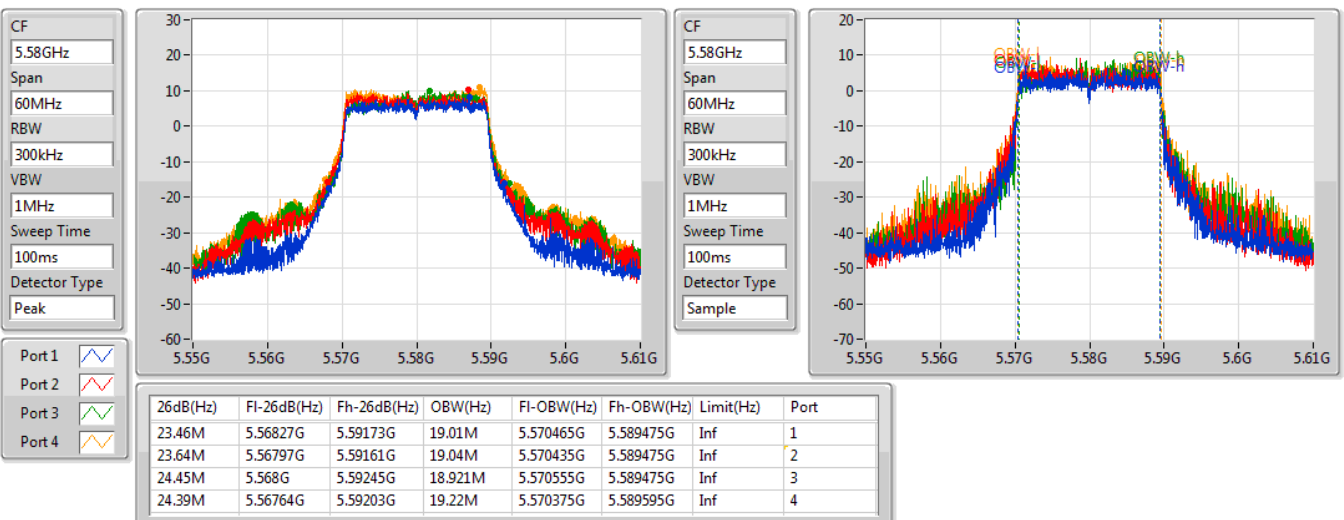

802.11ax HEW20-BF\_Nss1,(MCS0)\_4TX

EBW

5500MHz

19/03/2021

802.11ax HEW20-BF\_Nss1,(MCS0)\_4TX

EBW

5580MHz

19/03/2021