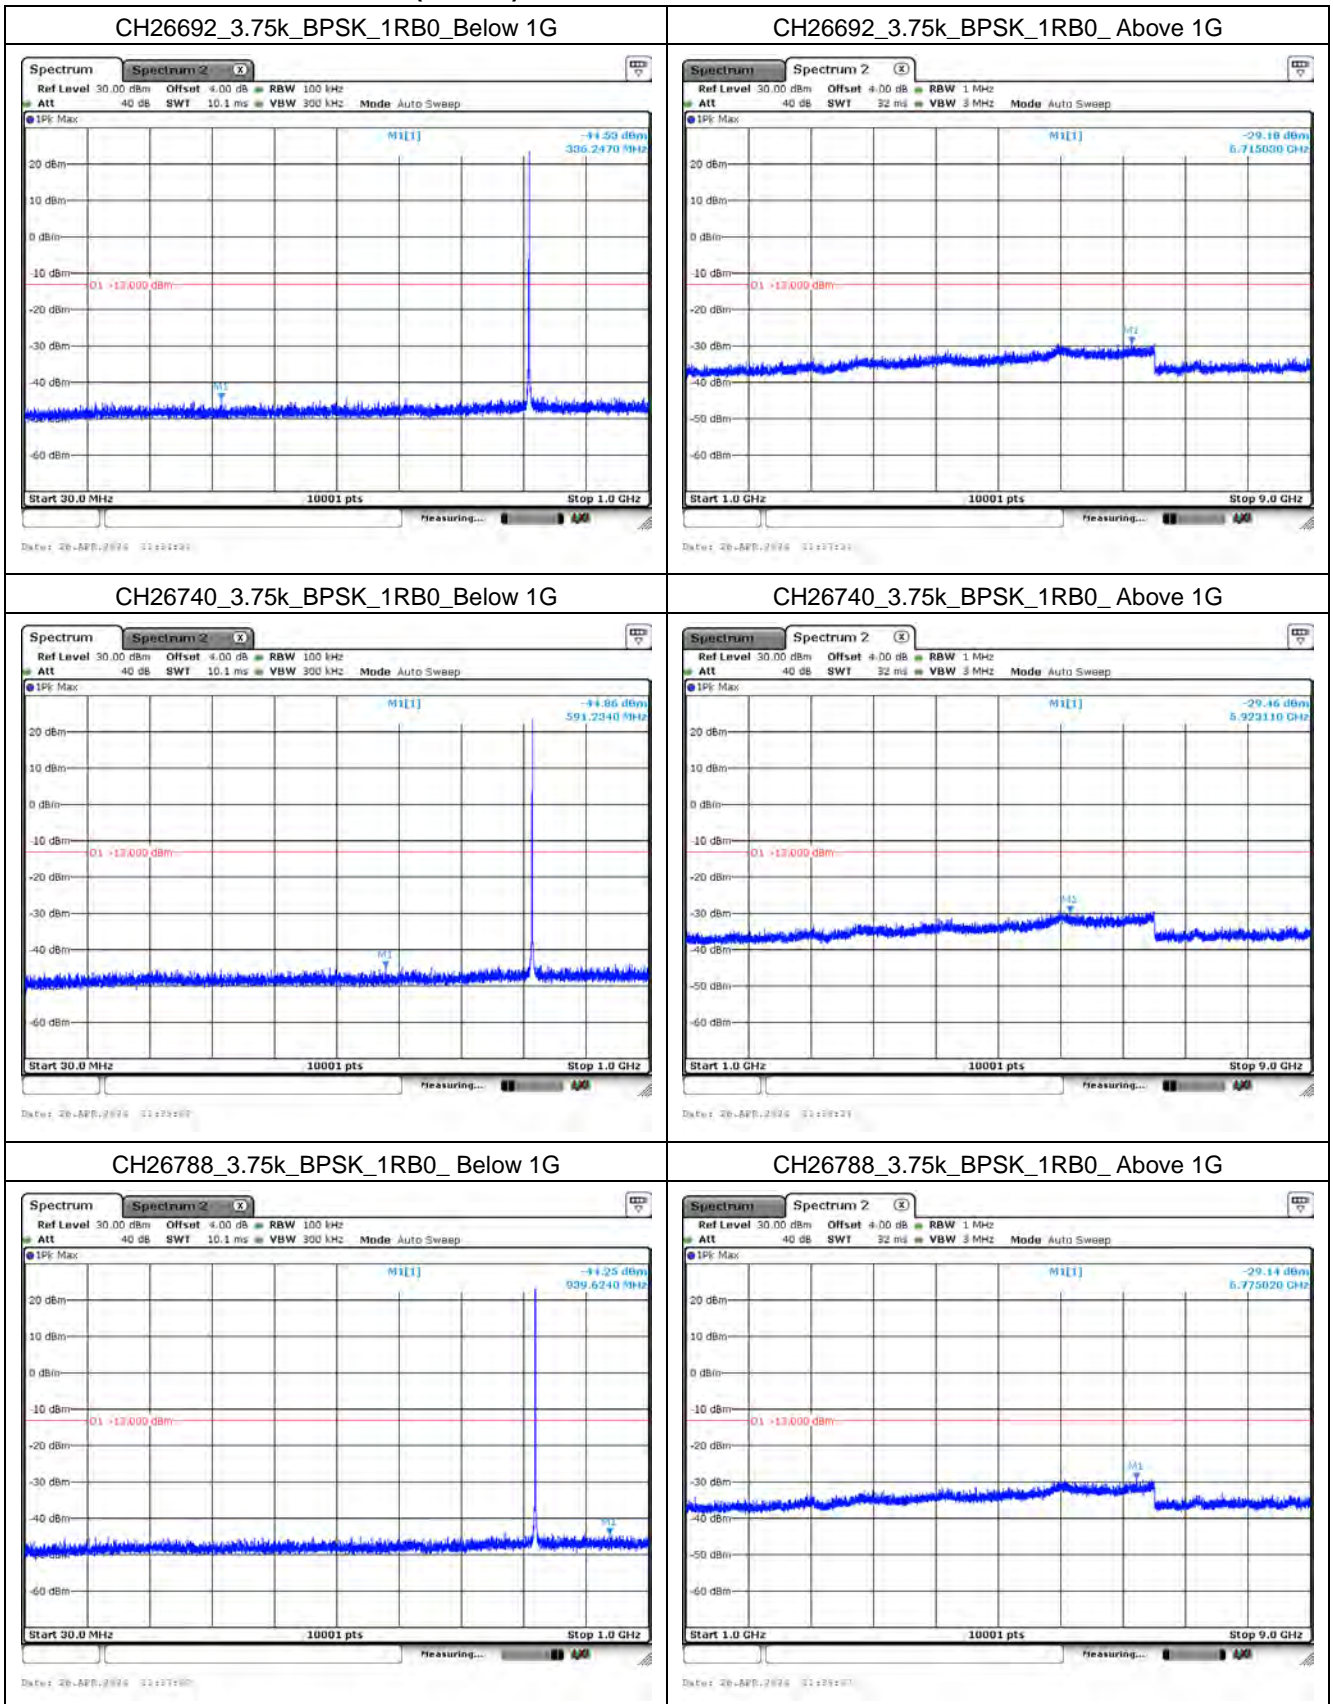

CH23182_15k_QPSK_1RB0_Below 1G

CH23182_15k_QPSK_1RB0_Above 1G

CH23230_15k_QPSK_1RB0_Below 1G

CH23230_15k_QPSK_1RB0_Above 1G

CH23278_15k_QPSK_1RB0_Below 1G

CH23278_15k_QPSK_1RB0_Above 1G

Mode 12: LTE NB-IoT 1 Band 26 (Part 90)