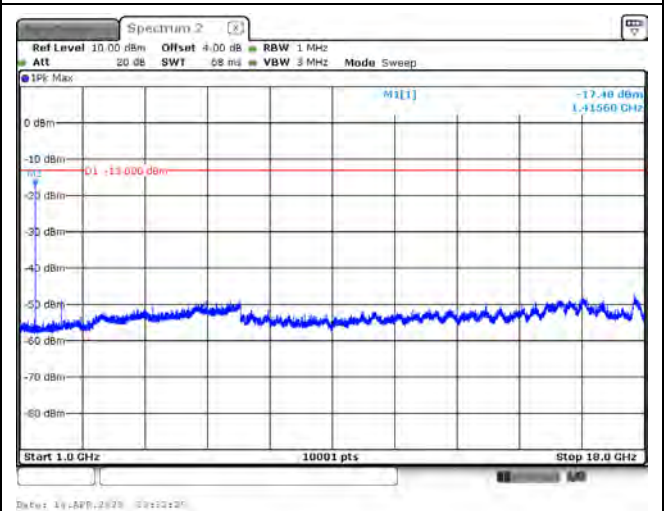

CH23182_15k_QPSK_1RB0_Below 1G

CH23182_15k_QPSK_1RB0_Above 1G

CH23230_15k_QPSK_1RB0_Below 1G

CH23230_15k_QPSK_1RB0_Above 1G

CH23278_15k_QPSK_1RB0_Below 1G

CH23278_15k_QPSK_1RB0_Above 1G

Mode 12: LTE NB-IoT 1 Band 26 (Part 90)