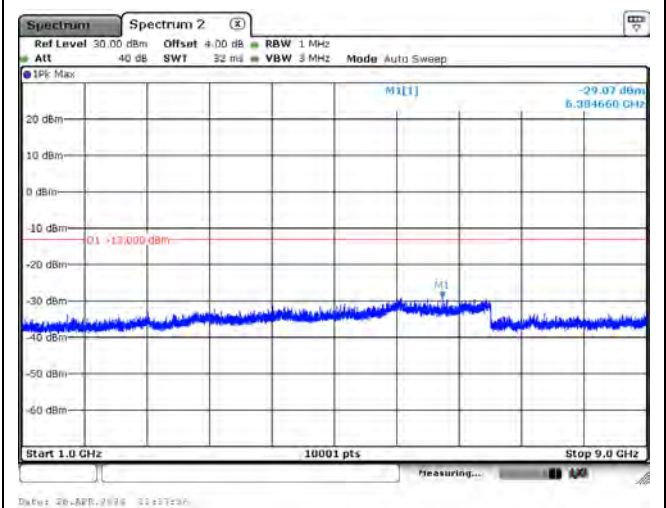

CH26692_3.75k_QPSK_1RB0_Above 1G