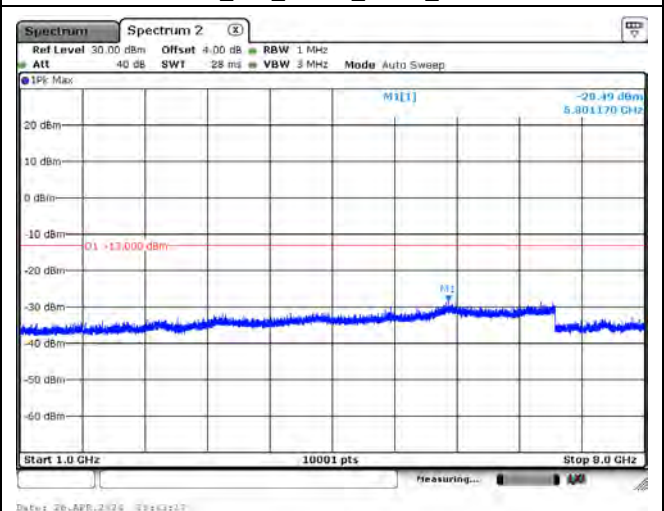

CH23182_15k_QPSK_1RB0_Below 1G

CH23182_15k_QPSK_1RB0_Above 1G

CH23230_15k_QPSK_1RB0_Below 1G

CH23230_15k_QPSK_1RB0_Above 1G

CH23278_15k_QPSK_1RB0_Below 1G

CH23278_15k_QPSK_1RB0_Above 1G

Mode 12: LTE NB-IoT 1 Band 26 (Part 90)