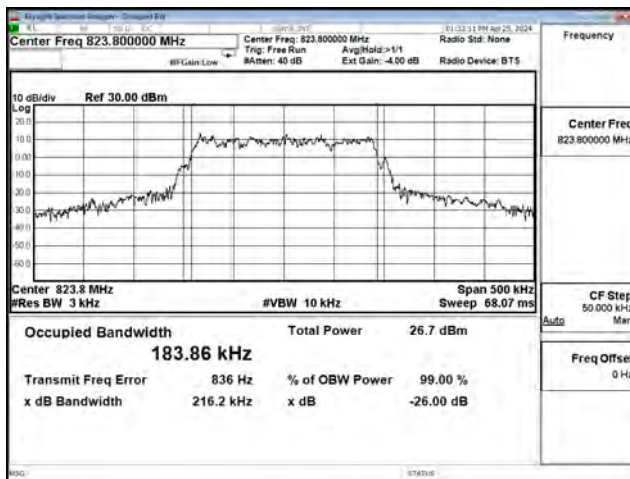

Mode 13: LTE NB-IoT Band 70

Channel	Freq. (MHz)	Modulation	SCS (kHz)	RB No.	RB offset	Measure Level (kHz)		Limit (MHz)
						26dB BW	99% BW	
132974	1695.2	BPSK	3.75	1	0	34.300	48.598	NA
			15	1	0	90.590	120.600	NA
		QPSK	3.75	1	0	30.610	45.247	NA
			15	1	0	102.500	112.060	NA
				12	0	216.200	184.250	NA
133047	1702.5	BPSK	3.75	1	0	30.990	44.841	NA
			15	1	0	92.290	120.870	NA
		QPSK	3.75	1	0	34.420	45.194	NA
			15	1	0	103.100	113.390	NA
				12	0	215.500	184.590	NA
133120	1709.8	BPSK	3.75	1	47	34.100	46.005	NA
			15	1	11	91.830	120.340	NA
		QPSK	3.75	1	47	33.970	43.508	NA
			15	1	11	116.600	116.640	NA
				12	0	214.500	183.190	NA