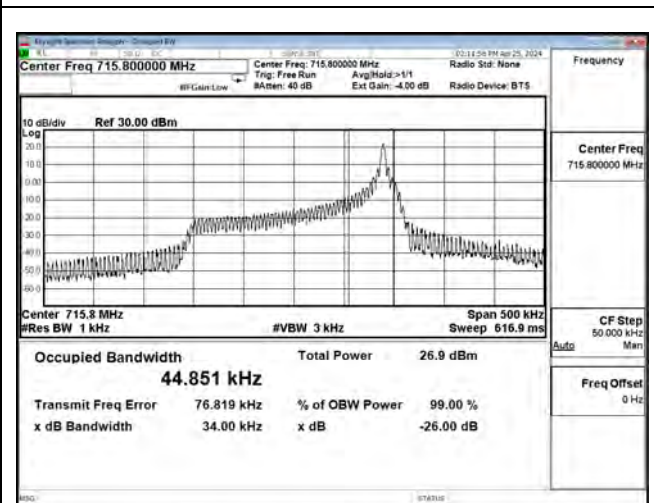

Mode 14: LTE NB-IoT Band 85

BPSK_CH134004_3.75k_1RB0

BPSK_CH134092_3.75k_1RB0

BPSK_CH134180_3.75k_1RB47

QPSK_CH134004_3.75k_1RB0

QPSK_CH134092_3.75k_1RB0

QPSK_CH134180_3.75k_1RB47

BPSK_CH134004_15k_1RB0