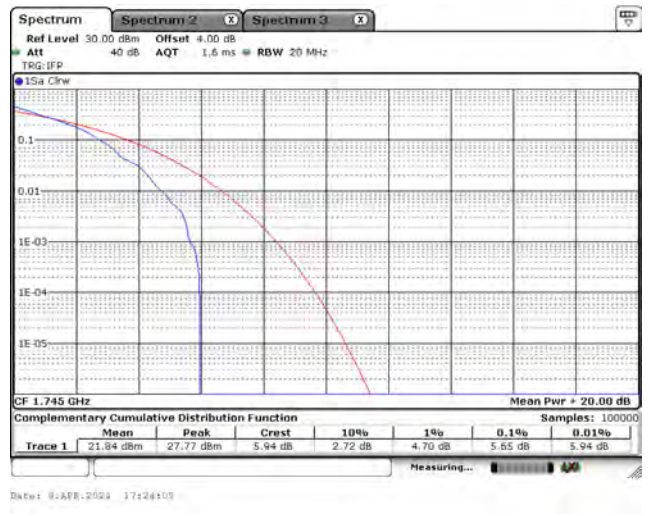

CH132322_15M_QPSK_1RB0