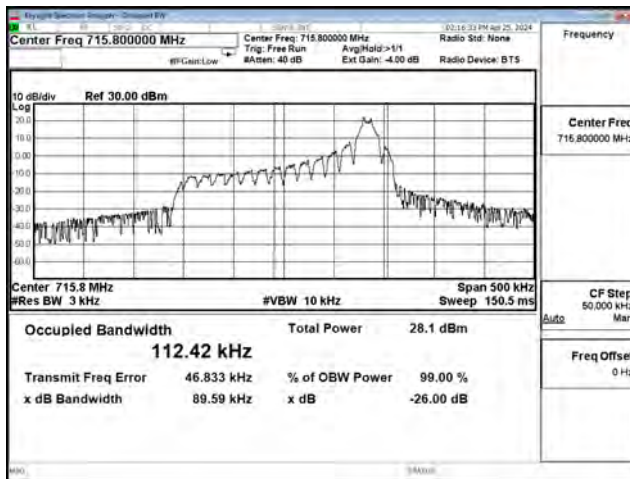

BPSK_CH134180_15k_1RB11