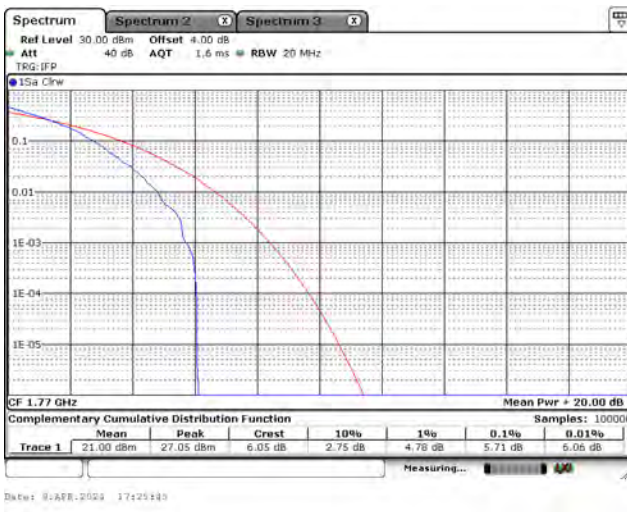

CH132597_15M_16-QAM_1RB5

CH132072_20M_QPSK_1RB0

CH132322_20M_QPSK_1RB0

CH132572_20M_QPSK_1RB5

CH132072_20M_16-QAM_1RB0

CH132322_20M_16-QAM_1RB0

CH132572_20M_16-QAM_1RB5

Mode 3: LTE Cat-M1 Band 5 / 26 (Part 22)