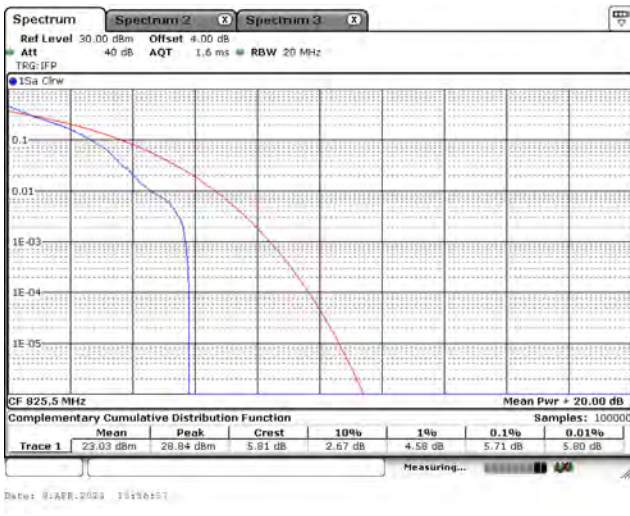

CH26805_3M_QPSK_1RB0