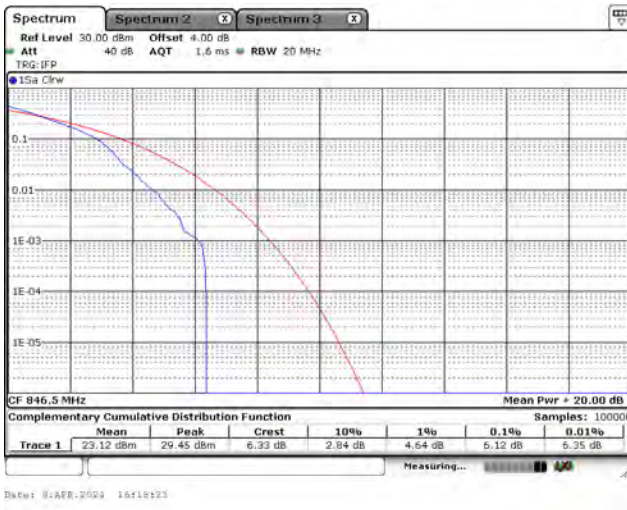

CH27015_5M_QPSK_1RB5