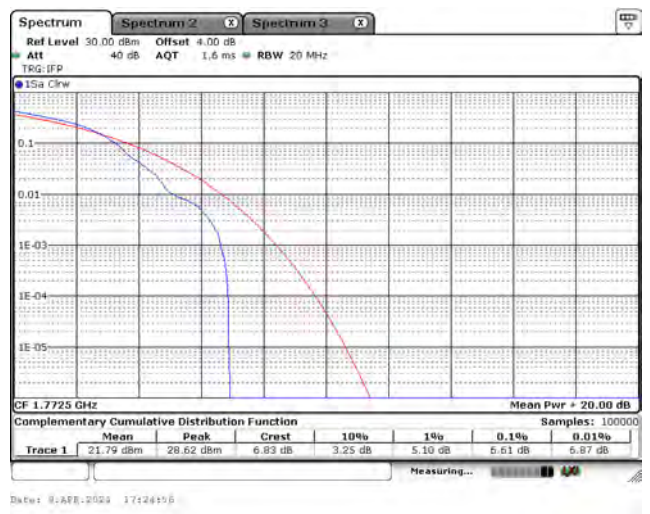

CH132597_15M_16-QAM_1RB5

CH132072_20M_QPSK_1RB0

CH132322_20M_QPSK_1RB0

CH132572_20M_QPSK_1RB5

CH132072_20M_16-QAM_1RB0

CH132322_20M_16-QAM_1RB0

CH132572_20M_16-QAM_1RB5

Mode 3: LTE Cat-M1 Band 5 / 26 (Part 22)