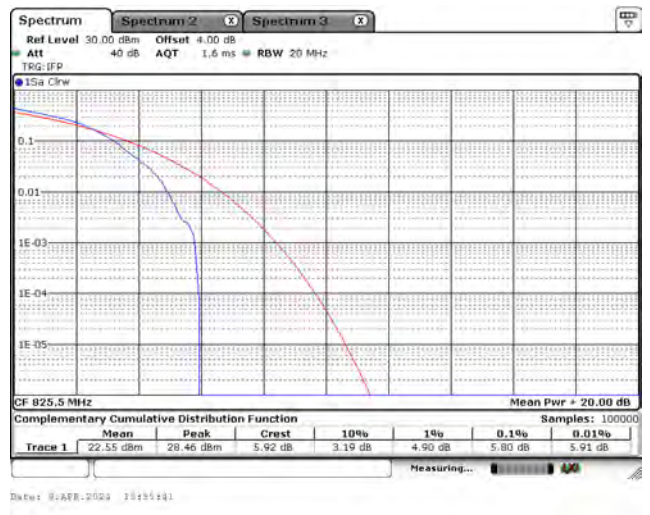

CH26805_3M_16-QAM_1RB0