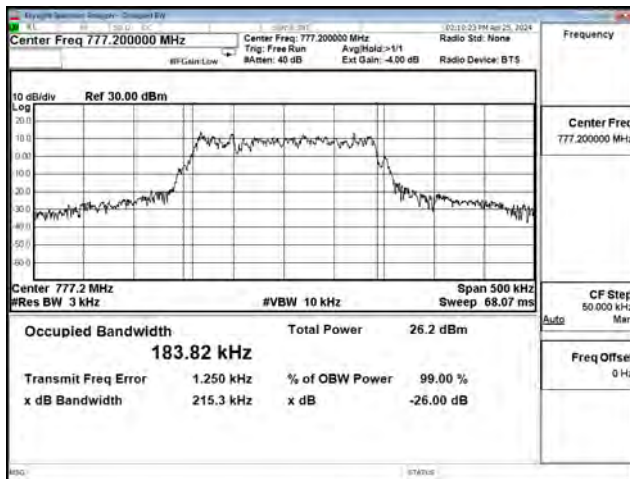

QPSK_CH23182_15k_12RB0