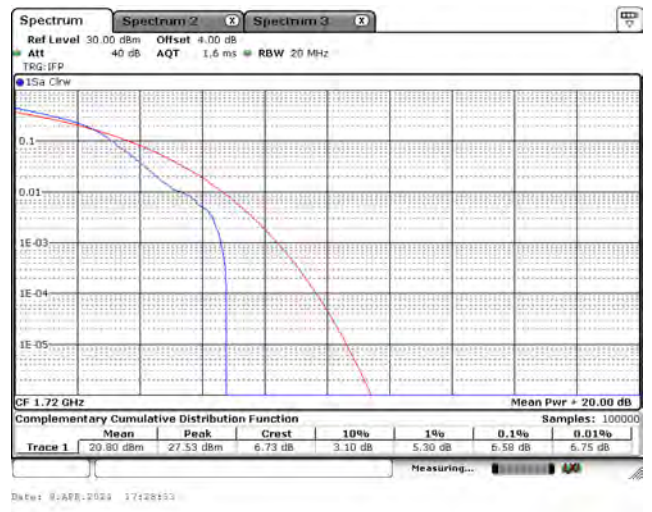

CH132597_15M_16-QAM_1RB5

CH132072_20M_QPSK_1RB0

CH132322_20M_QPSK_1RB0

CH132572_20M_QPSK_1RB5

CH132072_20M_16-QAM_1RB0

CH132322_20M_16-QAM_1RB0

CH132572_20M_16-QAM_1RB5

Mode 3: LTE Cat-M1 Band 5 / 26 (Part 22)