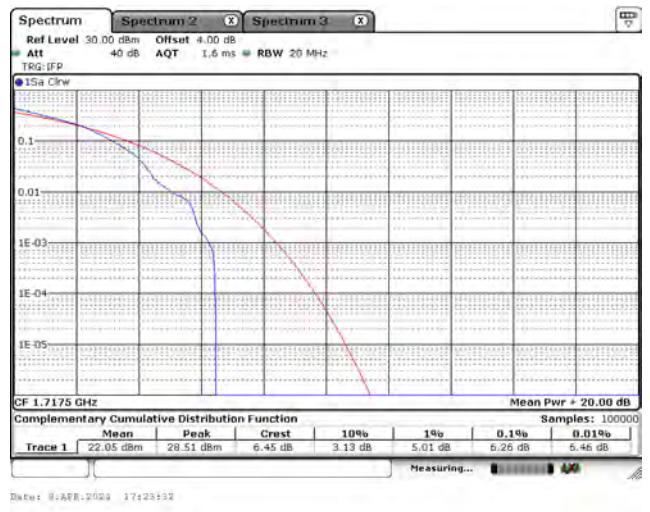

CH132047_15M_16-QAM_1RB0