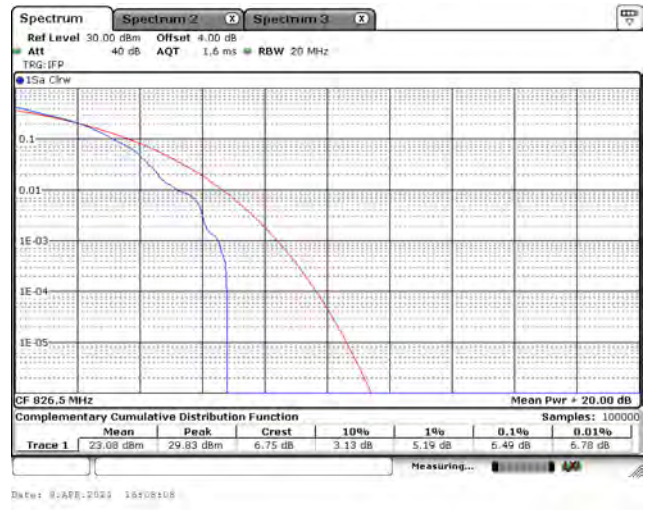

CH26815_5M_16-QAM_1RB0