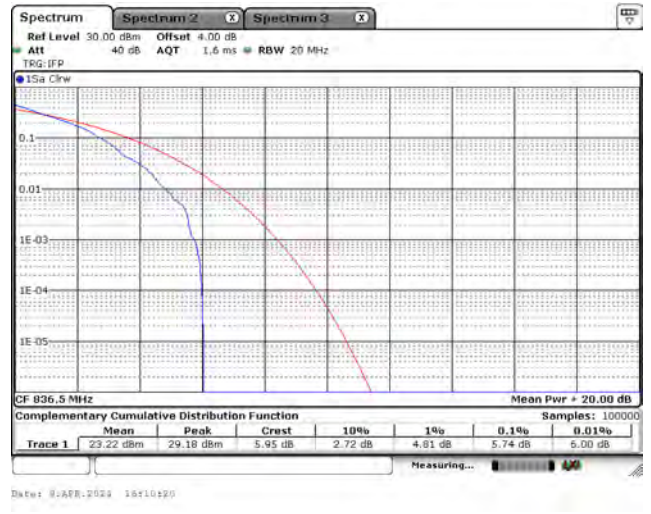

CH26915_5M_QPSK_1RB0