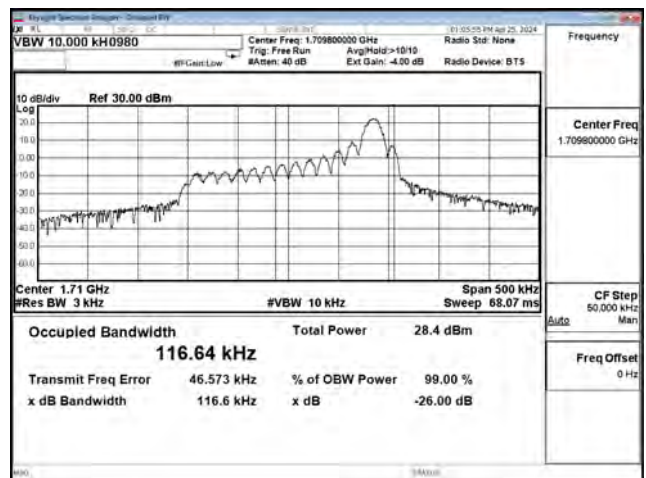

QPSK_CH133120_15k_1RB11