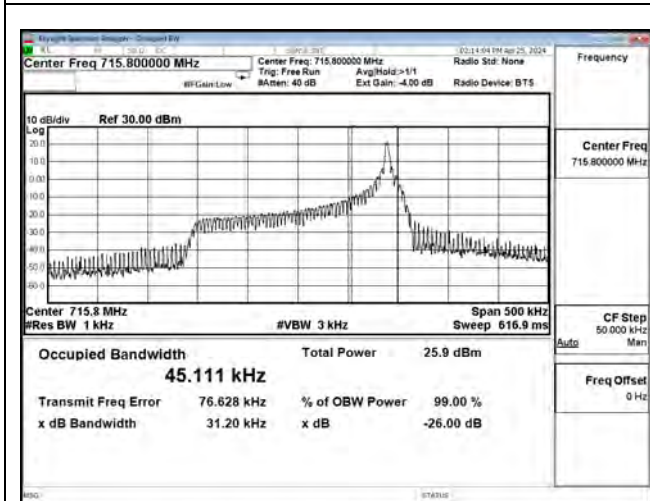

Mode 14: LTE NB-IoT Band 85

BPSK_CH134004_3.75k_1RB0

BPSK_CH134092_3.75k_1RB0

BPSK_CH134180_3.75k_1RB47

QPSK_CH134004_3.75k_1RB0

QPSK_CH134092_3.75k_1RB0

QPSK_CH134180_3.75k_1RB47

BPSK_CH134004_15k_1RB0