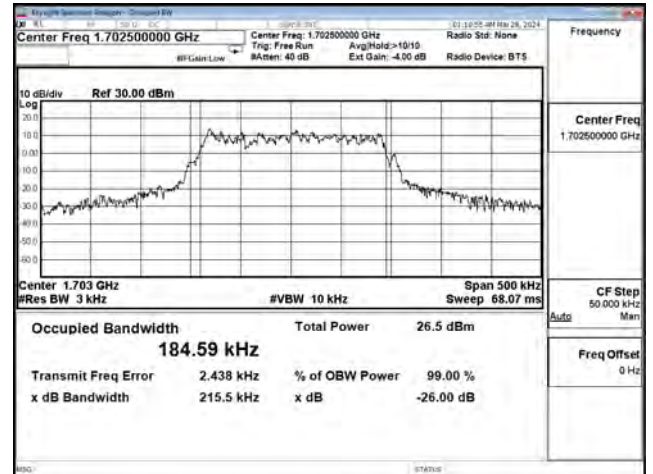

QPSK_CH133047_15k_12RB0