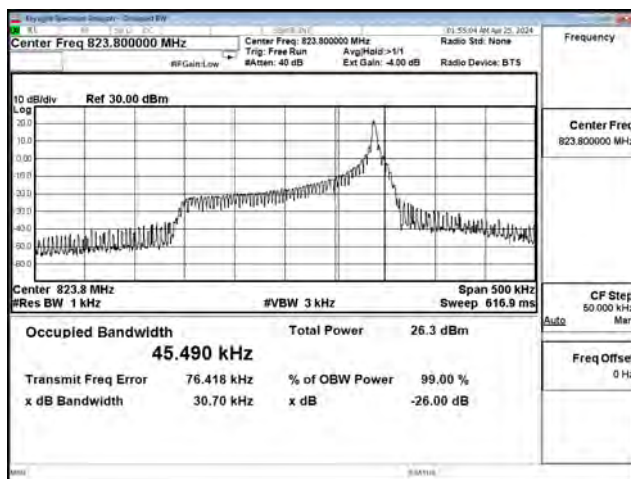

Mode 12: LTE NB-IoT 1 Band 26

BPSK_CH26692_3.75k_1RB0

BPSK_CH26740_3.75k_1RB0

BPSK_CH26788_3.75k_1RB47

QPSK_CH26692_3.75k_1RB0

QPSK_CH26740_3.75k_1RB0

QPSK_CH26788_3.75k_1RB47

BPSK_CH26692_15k_1RB0