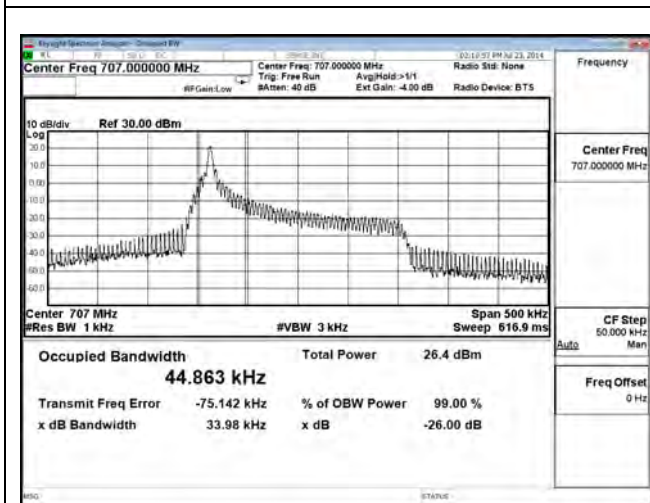

Mode 14: LTE NB-IoT Band 85

BPSK_CH134004_3.75k_1RB0

BPSK_CH134092_3.75k_1RB0

BPSK_CH134180_3.75k_1RB47

QPSK_CH134004_3.75k_1RB0

QPSK_CH134092_3.75k_1RB0

QPSK_CH134180_3.75k_1RB47

BPSK_CH134004_15k_1RB0