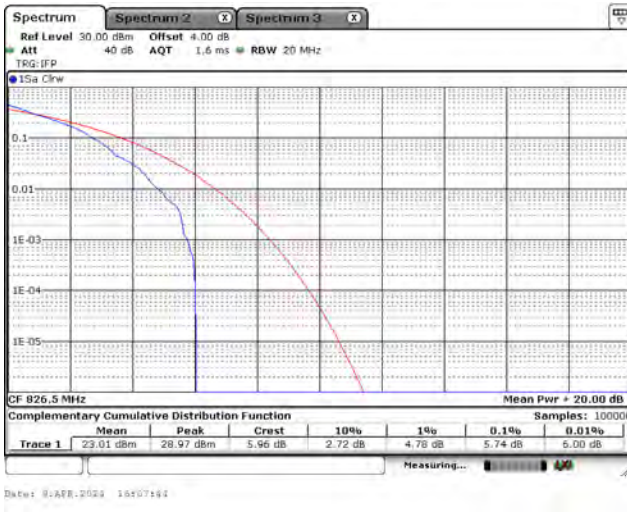

CH26815_5M_QPSK_1RB0