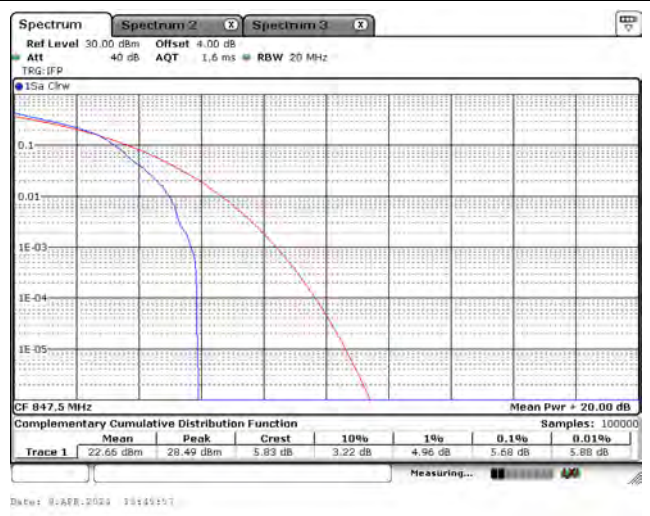

CH27025_3M_16-QAM_1RB5