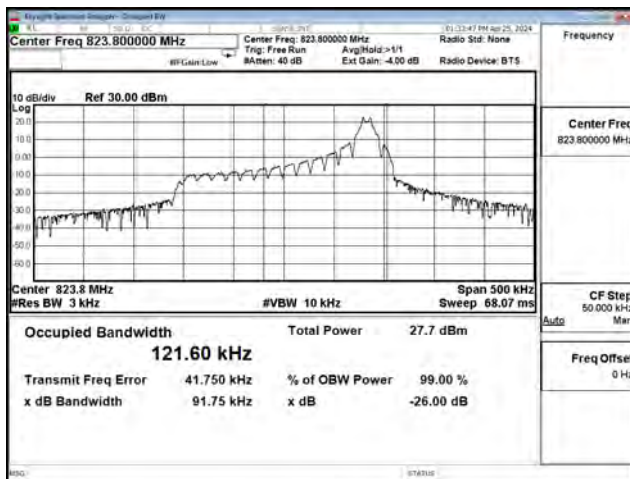

BPSK_CH26788_15k_1RB11