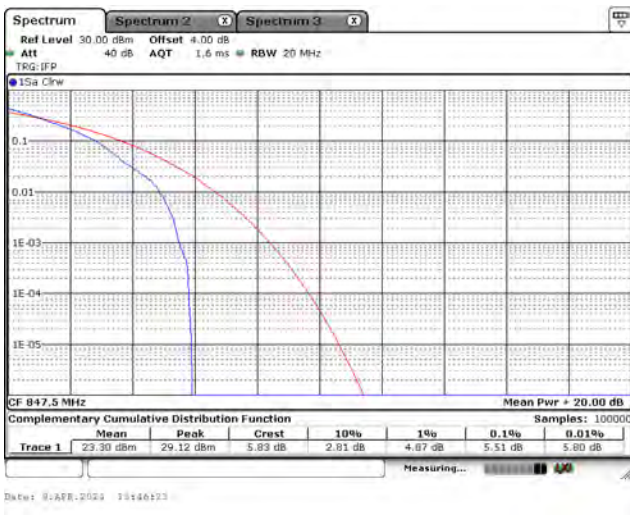

CH27025_3M_QPSK_1RB5