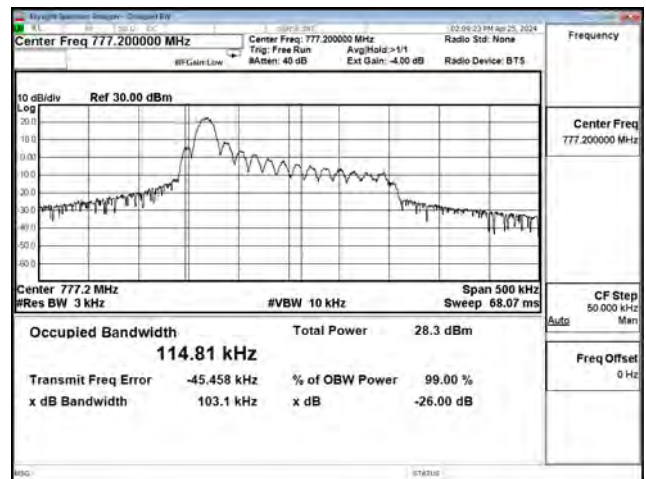

QPSK_CH23182_15k_1RB0