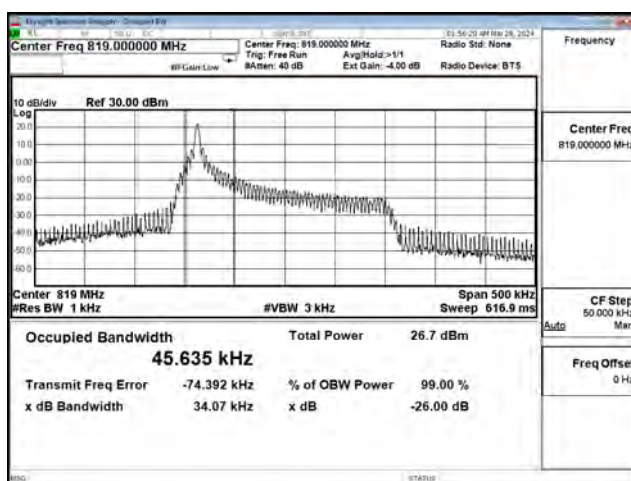

Mode 12: LTE NB-IoT 1 Band 26

BPSK_CH26692_3.75k_1RB0

BPSK_CH26740_3.75k_1RB0

BPSK_CH26788_3.75k_1RB47

QPSK_CH26692_3.75k_1RB0

QPSK_CH26740_3.75k_1RB0

QPSK_CH26788_3.75k_1RB47

BPSK_CH26692_15k_1RB0