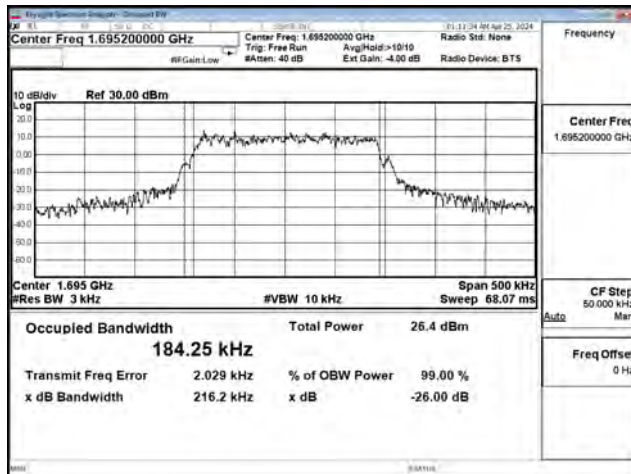

QPSK_CH132974_15k_12RB0