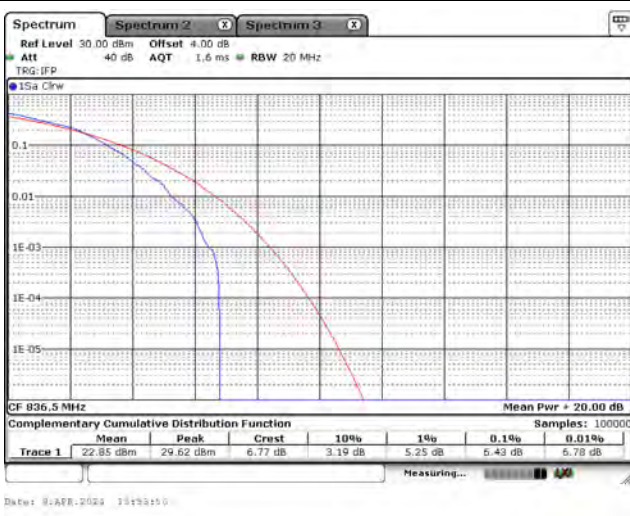

CH26915_3M_16-QAM_1RB0