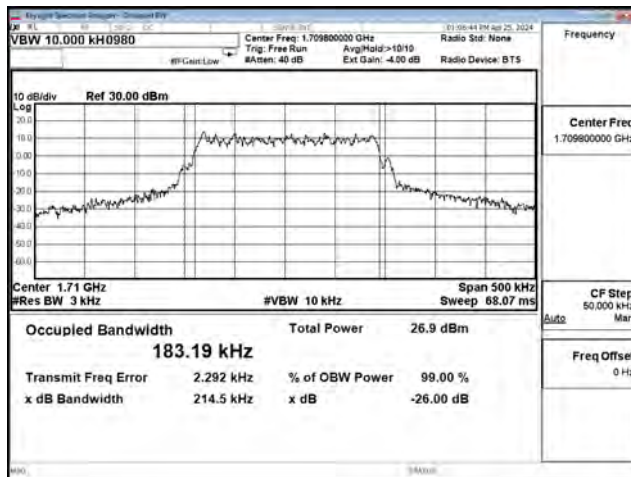

Mode 14: LTE NB-IoT Band 85

Channel	Freq. (MHz)	Modulation	BW (kHz)	RB No.	RB offset	Measure Level (kHz)		Limit (MHz)
						26dB BW	99% BW	
134004	698.2	BPSK	3.75	1	0	31.310	45.027	NA
			15	1	0	92.470	120.560	NA
		QPSK	3.75	1	0	30.440	41.713	NA
			15	1	0	103.400	115.620	NA
			12	0	215.300	183.120	NA	
134092	707	BPSK	3.75	1	0	33.670	48.874	NA
			15	1	0	92.390	120.940	NA
		QPSK	3.75	1	0	33.980	44.863	NA
			15	1	0	103.400	114.000	NA
			12	0	215.700	183.290	NA	
134180	715.8	BPSK	3.75	1	47	31.200	45.111	NA
			15	1	11	89.590	112.420	NA
		QPSK	3.75	1	47	34.000	44.851	NA
			15	1	11	102.500	114.230	NA
			12	0	214.700	183.090	NA	