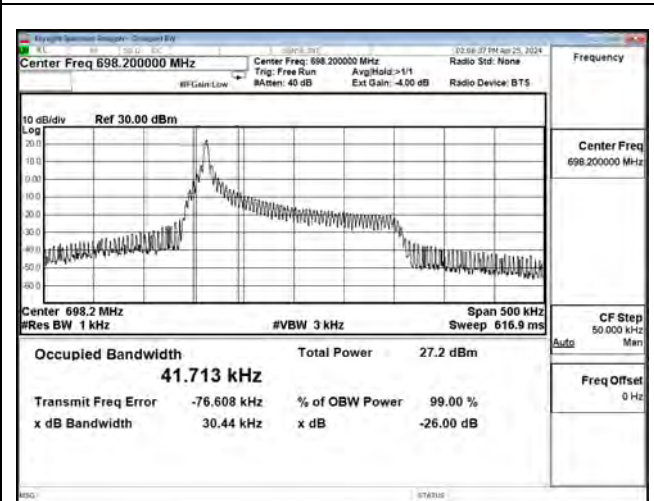

Mode 14: LTE NB-IoT Band 85

BPSK_CH134004_3.75k_1RB0

BPSK_CH134092_3.75k_1RB0

BPSK_CH134180_3.75k_1RB47

QPSK_CH134004_3.75k_1RB0

QPSK_CH134092_3.75k_1RB0

QPSK_CH134180_3.75k_1RB47

BPSK_CH134004_15k_1RB0