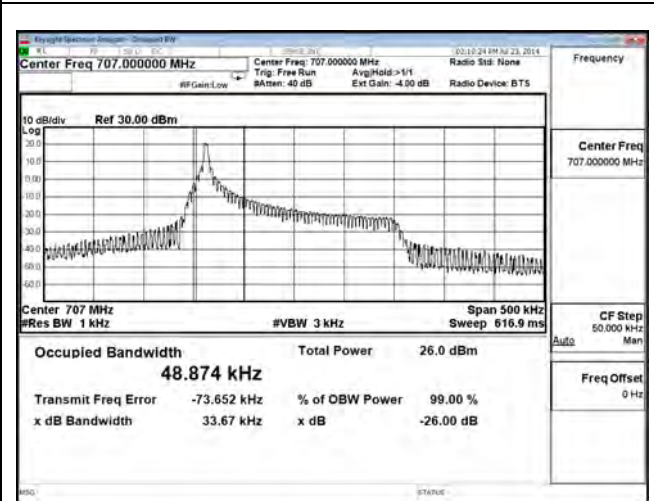

BPSK_CH134092_3.75k_1RB0