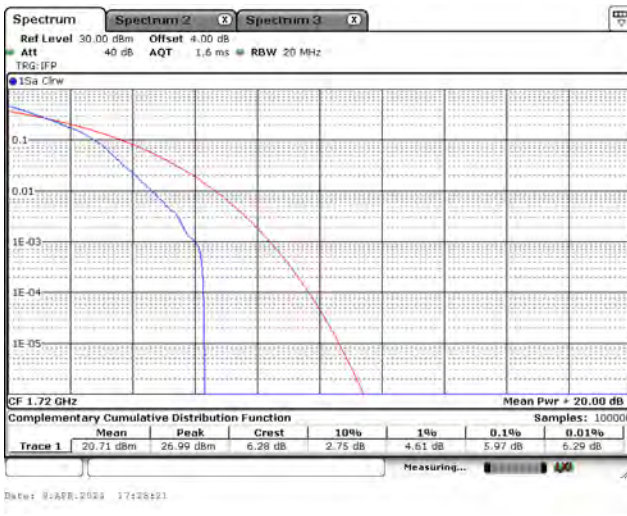

CH132597_15M_16-QAM_1RB5

CH132072_20M_QPSK_1RB0

CH132322_20M_QPSK_1RB0

CH132572_20M_QPSK_1RB5

CH132072_20M_16-QAM_1RB0

CH132322_20M_16-QAM_1RB0

CH132572_20M_16-QAM_1RB5

Mode 3: LTE Cat-M1 Band 5 / 26 (Part 22)