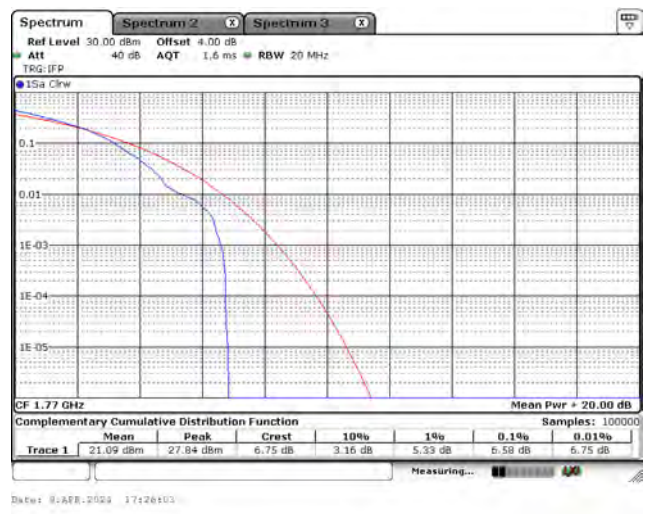

CH132597_15M_16-QAM_1RB5

CH132072_20M_QPSK_1RB0

CH132322_20M_QPSK_1RB0

CH132572_20M_QPSK_1RB5

CH132072_20M_16-QAM_1RB0

CH132322_20M_16-QAM_1RB0

CH132572_20M_16-QAM_1RB5

Mode 3: LTE Cat-M1 Band 5 / 26 (Part 22)