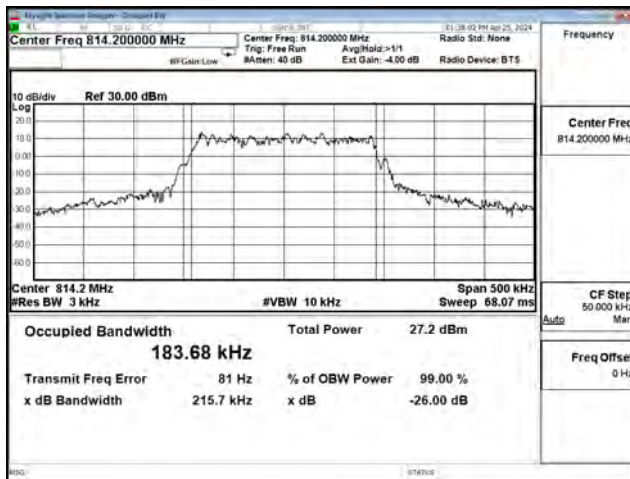

QPSK_CH26692_15k_12RB0