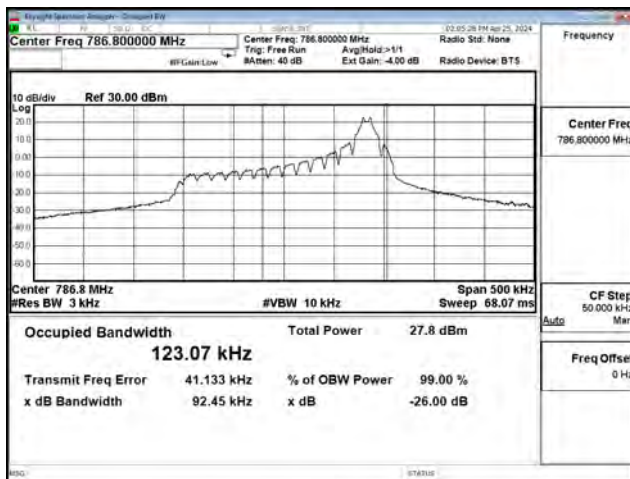

BPSK_CH23278_15k_1RB11