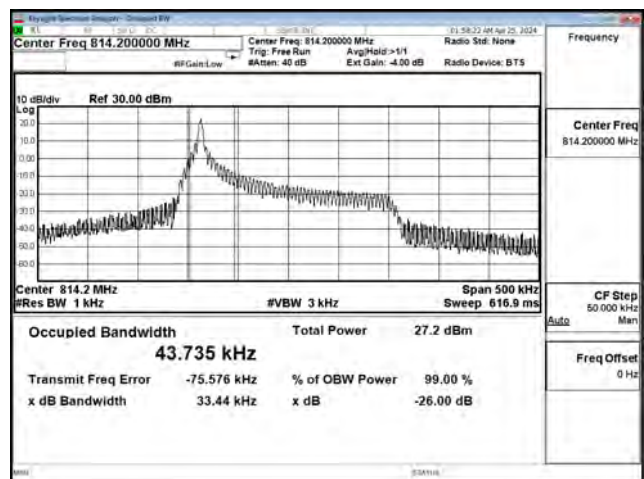

Mode 12: LTE NB-IoT 1 Band 26

BPSK_CH26692_3.75k_1RB0

BPSK_CH26740_3.75k_1RB0

BPSK_CH26788_3.75k_1RB47

QPSK_CH26692_3.75k_1RB0

QPSK_CH26740_3.75k_1RB0

QPSK_CH26788_3.75k_1RB47

BPSK_CH26692_15k_1RB0