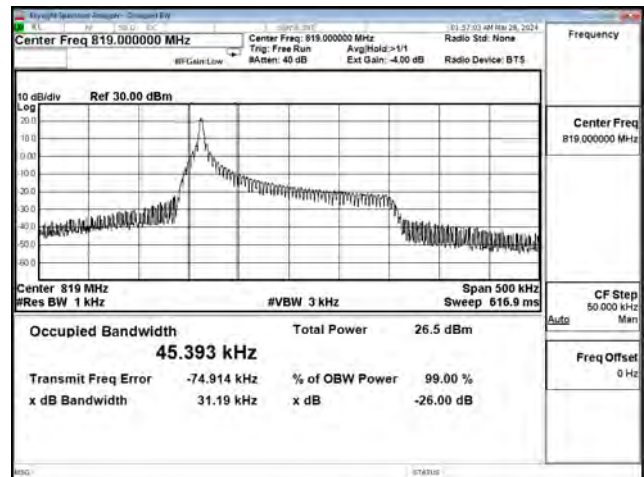

BPSK_CH26740_3.75k_1RB0