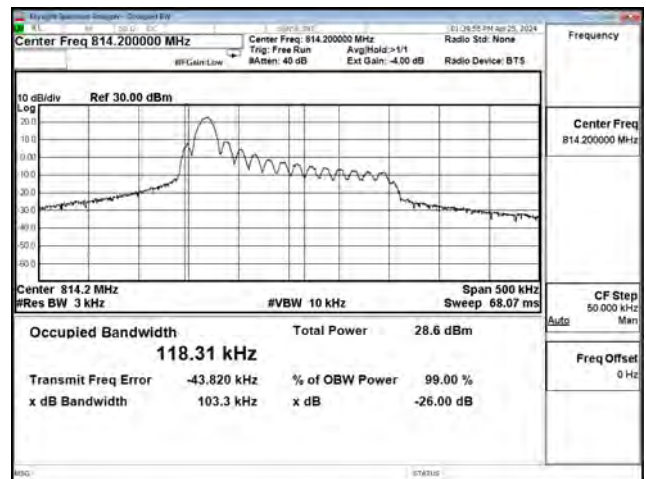

QPSK_CH26692_15k_1RB0