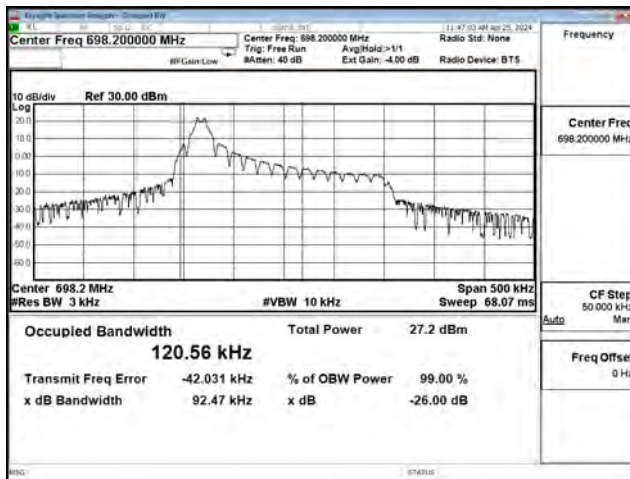

Mode 14: LTE NB-IoT Band 85

BPSK_CH134004_3.75k_1RB0

BPSK_CH134092_3.75k_1RB0

BPSK_CH134180_3.75k_1RB47

QPSK_CH134004_3.75k_1RB0

QPSK_CH134092_3.75k_1RB0

QPSK_CH134180_3.75k_1RB47

BPSK_CH134004_15k_1RB0