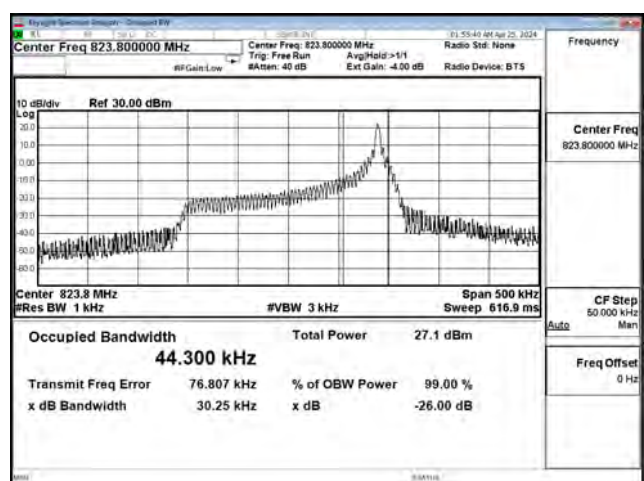

Mode 12: LTE NB-IoT 1 Band 26

BPSK_CH26692_3.75k_1RB0

BPSK_CH26740_3.75k_1RB0

BPSK_CH26788_3.75k_1RB47

QPSK_CH26692_3.75k_1RB0

QPSK_CH26740_3.75k_1RB0

QPSK_CH26788_3.75k_1RB47

BPSK_CH26692_15k_1RB0