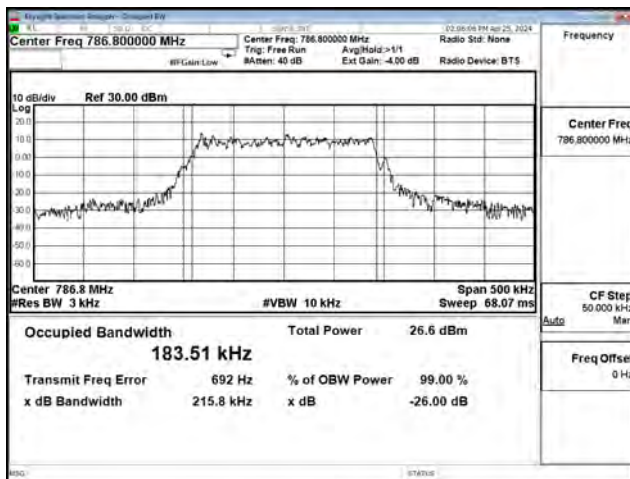

QPSK_CH23278_15k_12RB0

Mode 12: LTE NB-IoT 1 Band 26

Channel	Freq. (MHz)	Modulation	SCS (kHz)	RB No.	RB offset	Measure Level (kHz)		Limit (MHz)
						26dB BW	99% BW	
26692	814.2	BPSK	3.75	1	0	31.400	45.614	NA
			15	1	0	92.720	121.120	NA
		QPSK	3.75	1	0	33.440	43.735	NA
			15	1	0	103.300	118.310	NA
				12	0	215.700	183.680	NA
26740	819	BPSK	3.75	1	0	31.190	45.393	NA
			15	1	0	99.010	121.330	NA
		QPSK	3.75	1	0	34.070	45.635	NA
			15	1	0	104.400	116.880	NA
				12	0	216.400	183.570	NA
26788	823.8	BPSK	3.75	1	47	30.700	45.490	NA
			15	1	11	91.750	121.600	NA
		QPSK	3.75	1	47	30.250	44.300	NA
			15	1	11	103.600	114.880	NA
				12	0	216.200	183.860	NA