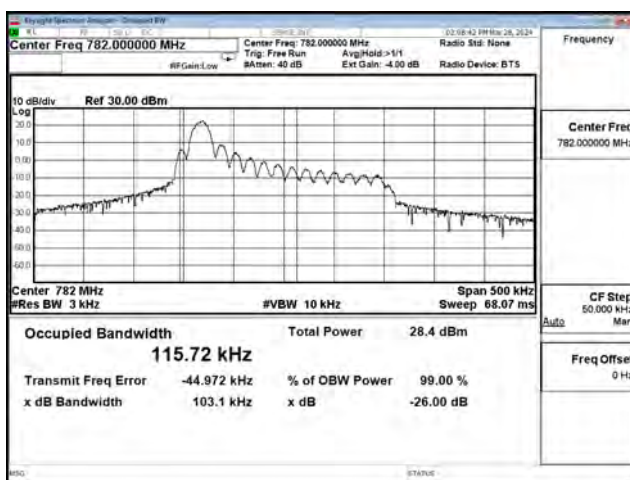

QPSK_CH23230_15k_1RB0