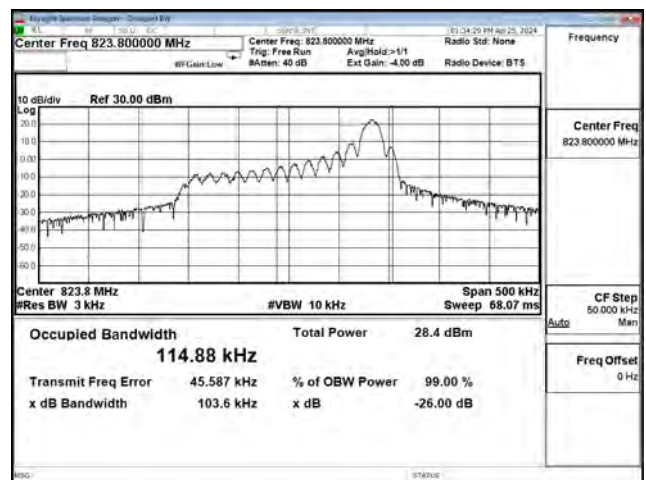

QPSK_CH26788_15k_1RB11