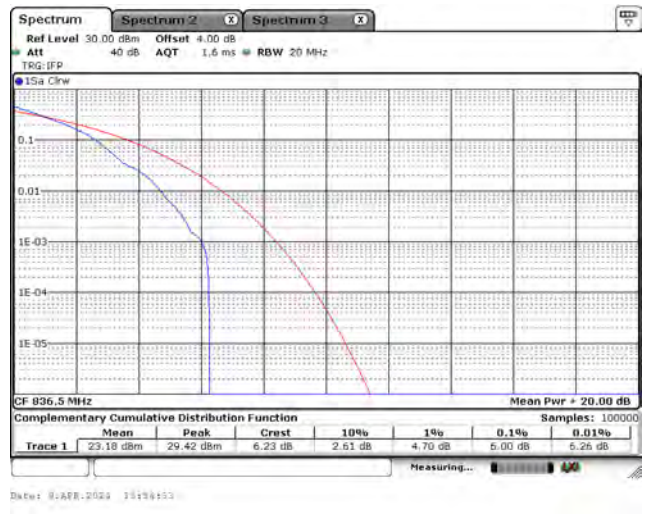

CH26915_3M_QPSK_1RB0