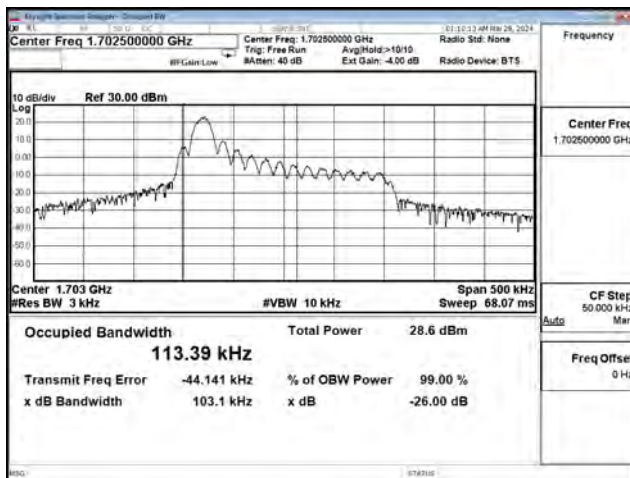

QPSK_CH133047_15k_1RB0