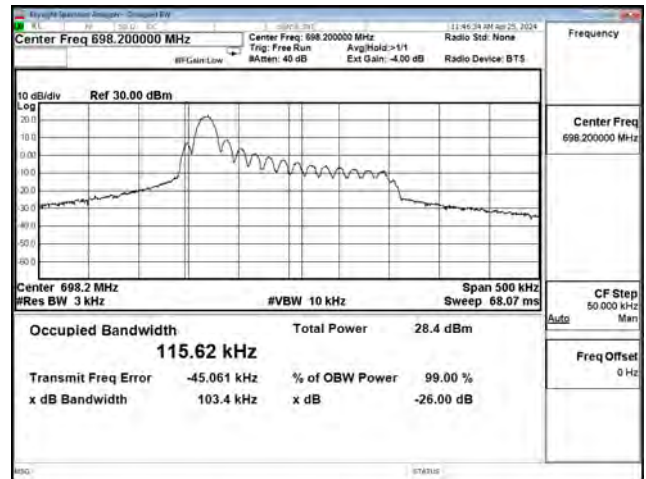

QPSK_CH134004_15k_1RB0