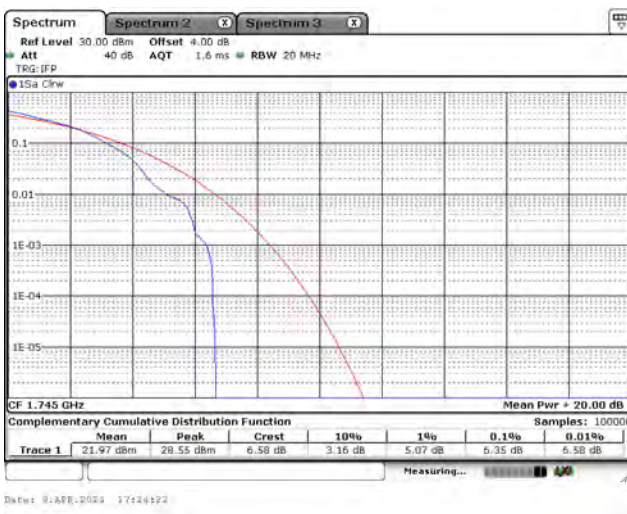

CH132597_15M_16-QAM_1RB5

CH132072_20M_QPSK_1RB0

CH132322_20M_QPSK_1RB0

CH132572_20M_QPSK_1RB5

CH132072_20M_16-QAM_1RB0

CH132322_20M_16-QAM_1RB0

CH132572_20M_16-QAM_1RB5

Mode 3: LTE Cat-M1 Band 5 / 26 (Part 22)