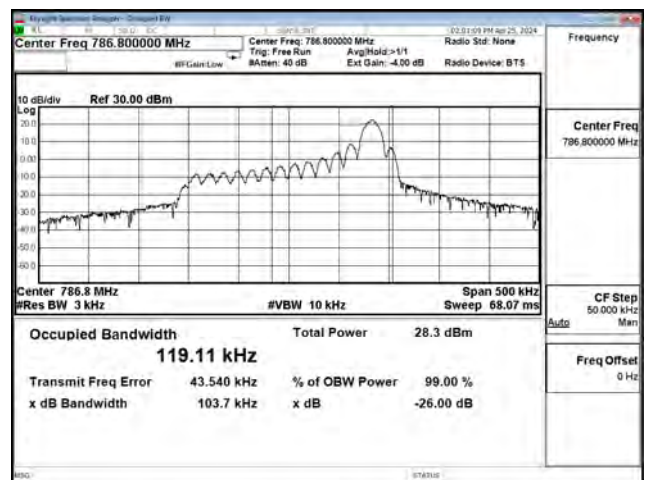

QPSK_CH23278_15k_1RB11