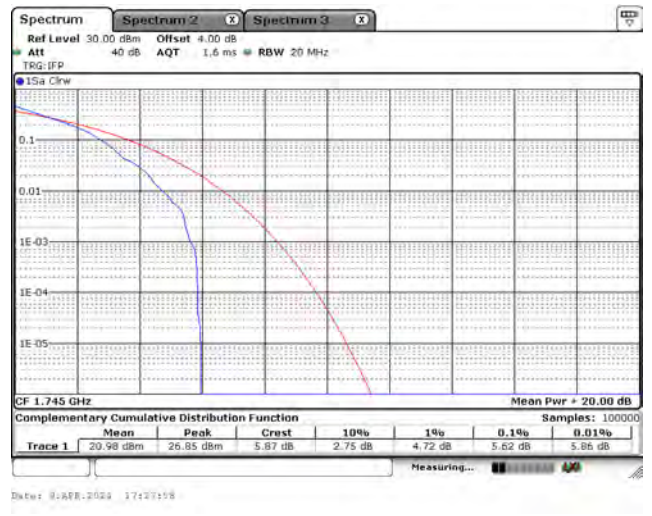

CH132597_15M_16-QAM_1RB5

CH132072_20M_QPSK_1RB0

CH132322_20M_QPSK_1RB0

CH132572_20M_QPSK_1RB5

CH132072_20M_16-QAM_1RB0

CH132322_20M_16-QAM_1RB0

CH132572_20M_16-QAM_1RB5

Mode 3: LTE Cat-M1 Band 5 / 26 (Part 22)