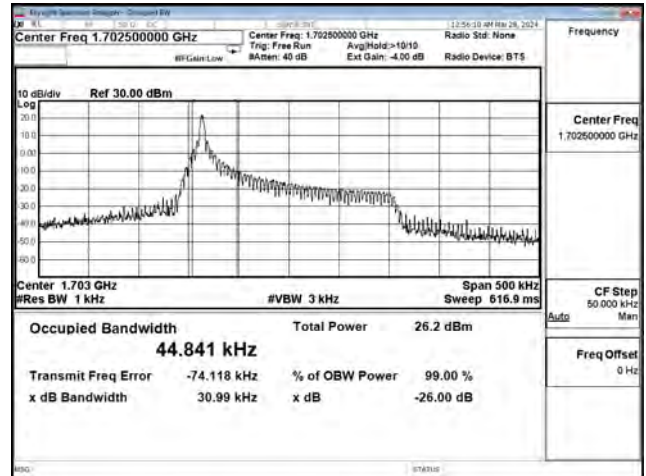

BPSK_CH133074_3.75k_1RB0