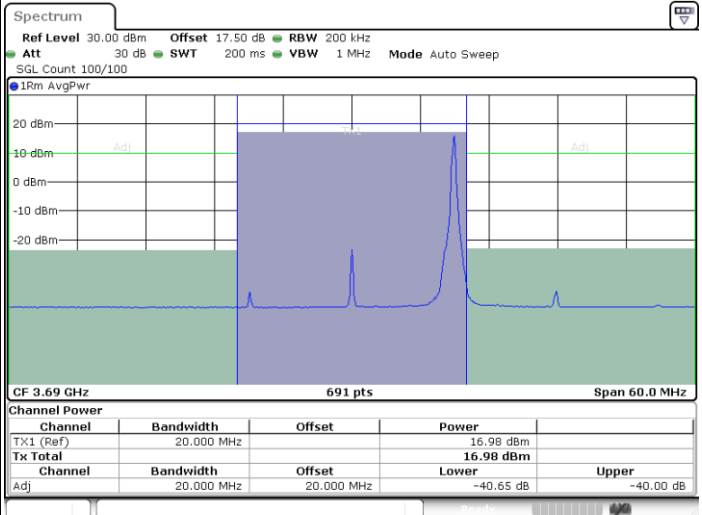

Date: 13.APR.2020 08:43:24

Date: 13.APR.2020 08:44:54

Middle Channel / FullIRB

N/A

Date: 13.APR.2020 08:37:55

LTE Band 48 / 20MHz

256QAM

Highest Channel / 1RB0

Highest Channel / 1RBmax

Date: 13.APR.2020 08:34:00

Date: 13.APR.2020 08:33:05

Highest Channel / FullIRB

N/A

Date: 13.APR.2020 08:34:58

**26dB Bandwidth**

Mode	LTE Band 48 : 26dB BW(MHz)											
BW	1.4MHz		3MHz		5MHz		10MHz		15MHz		20MHz	
Mod.	QPSK	16QAM	QPSK	16QAM	QPSK	16QAM	QPSK	16QAM	QPSK	16QAM	QPSK	16QAM
Lowest CH	-	-	-	-	4.90	4.85	9.63	9.65	14.39	14.33	18.82	18.70
Middle CH	-	-	-	-	4.98	4.91	9.63	9.81	14.45	14.42	18.82	19.06
Highest CH	-	-	-	-	4.92	4.94	9.73	9.73	14.57	14.15	19.10	18.78
Mode	LTE Band 48 : 26dB BW(MHz)											
BW	1.4MHz		3MHz		5MHz		10MHz		15MHz		20MHz	
Mod.	64QAM		64QAM		64QAM	256QAM	64QAM	256QAM	64QAM	256QAM	64QAM	256QAM
Lowest CH	-	-	-	-	4.88	4.86	9.67	9.59	14.24	14.36	18.62	18.62
Middle CH	-	-	-	-	4.79	4.88	9.77	9.73	14.27	14.39	18.78	18.66
Highest CH	-	-	-	-	4.83	4.84	9.63	9.85	14.63	14.12	18.86	18.74