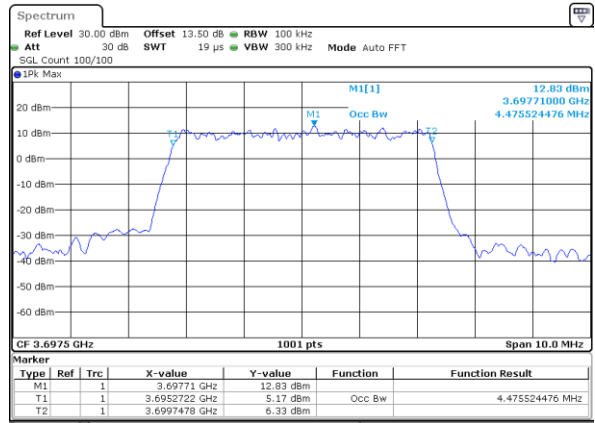

Date: 13.APR.2020 13:52:27

**Occupied Bandwidth**

Mode	LTE Band 48 : 99%OBW(MHz)											
BW	1.4MHz		3MHz		5MHz		10MHz		15MHz		20MHz	
Mod.	QPSK	16QAM	QPSK	16QAM	QPSK	16QAM	QPSK	16QAM	QPSK	16QAM	QPSK	16QAM
Lowest CH	-	-	-	-	4.49	4.48	9.03	9.05	13.40	13.49	17.98	17.90
Middle CH	-	-	-	-	4.51	4.50	9.05	9.01	13.52	13.46	17.82	17.82
Highest CH	-	-	-	-	4.48	4.48	9.03	9.07	13.46	13.43	17.94	17.86
Mode	LTE Band 48 : 99%OBW(MHz)											
BW	1.4MHz		3MHz		5MHz		10MHz		15MHz		20MHz	
Mod.	64QAM		64QAM		64QAM	256QAM	64QAM	256QAM	64QAM	256QAM	64QAM	256QAM
Lowest CH	-	-	-	-	4.55	4.47	8.99	8.99	13.40	13.40	17.78	17.94
Middle CH	-	-	-	-	4.48	4.47	9.01	8.97	13.43	13.43	17.98	17.86
Highest CH	-	-	-	-	4.49	4.48	9.03	8.97	13.55	13.43	17.90	17.86

LTE Band 48

Lowest Channel / 5MHz / QPSK

Date: 13.APR.2020 12:34:39

Lowest Channel / 5MHz / 16QAM

Date: 13.APR.2020 12:34:53

Middle Channel / 5MHz / QPSK

Date: 13.APR.2020 12:35:04

Middle Channel / 5MHz / 16QAM

Date: 13.APR.2020 12:35:47

Highest Channel / 5MHz / QPSK

Date: 13.APR.2020 12:36:27

Highest Channel / 5MHz / 16QAM

Date: 13.APR.2020 12:36:41