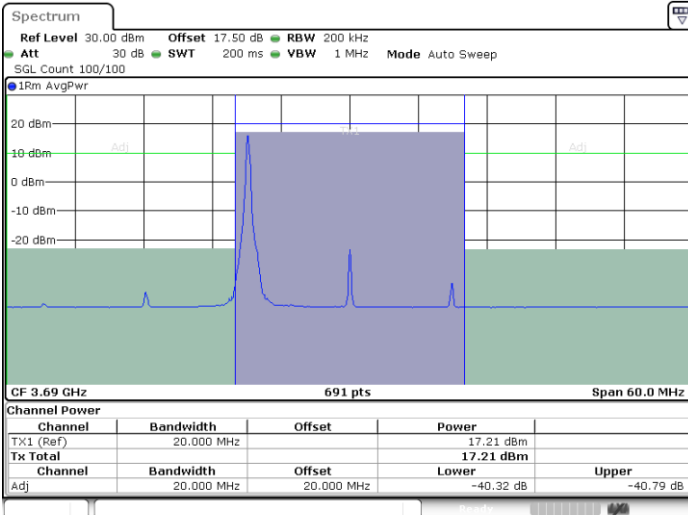

Date: 13.APR.2020 08:43:24

Date: 13.APR.2020 08:44:54

Middle Channel / FullIRB

N/A

Date: 13.APR.2020 08:37:55

LTE Band 48 / 20MHz

256QAM

Highest Channel / 1RB0

Highest Channel / 1RBmax

Date: 13.APR.2020 08:34:00

Date: 13.APR.2020 08:33:05

Highest Channel / FullIRB

N/A

Date: 13.APR.2020 08:34:58

**26dB Bandwidth**

Mode	LTE Band 48 : 26dB BW(MHz)											
BW	1.4MHz		3MHz		5MHz		10MHz		15MHz		20MHz	
Mod.	QPSK	16QAM	QPSK	16QAM	QPSK	16QAM	QPSK	16QAM	QPSK	16QAM	QPSK	16QAM
Lowest CH	-	-	-	-	4.90	4.85	9.63	9.65	14.39	14.33	18.82	18.70
Middle CH	-	-	-	-	4.98	4.91	9.63	9.81	14.45	14.42	18.82	19.06
Highest CH	-	-	-	-	4.92	4.94	9.73	9.73	14.57	14.15	19.10	18.78
Mode	LTE Band 48 : 26dB BW(MHz)											
BW	1.4MHz		3MHz		5MHz		10MHz		15MHz		20MHz	
Mod.	64QAM		64QAM		64QAM	256QAM	64QAM	256QAM	64QAM	256QAM	64QAM	256QAM
Lowest CH	-	-	-	-	4.88	4.86	9.67	9.59	14.24	14.36	18.62	18.62
Middle CH	-	-	-	-	4.79	4.88	9.77	9.73	14.27	14.39	18.78	18.66
Highest CH	-	-	-	-	4.83	4.84	9.63	9.85	14.63	14.12	18.86	18.74