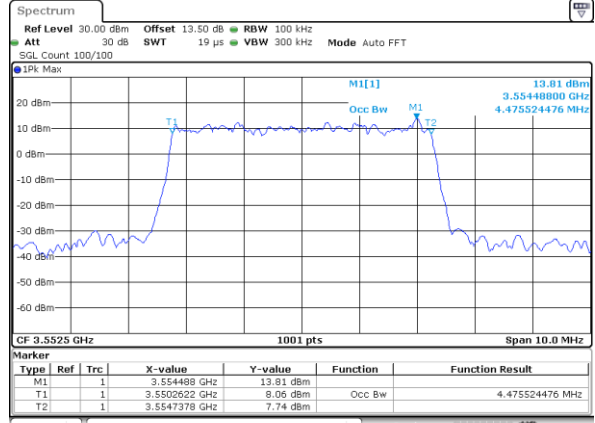

Date: 13.APR.2020 13:52:27

**Occupied Bandwidth**

Mode	LTE Band 48 : 99%OBW(MHz)											
BW	1.4MHz		3MHz		5MHz		10MHz		15MHz		20MHz	
Mod.	QPSK	16QAM	QPSK	16QAM	QPSK	16QAM	QPSK	16QAM	QPSK	16QAM	QPSK	16QAM
Lowest CH	-	-	-	-	4.49	4.48	9.03	9.05	13.40	13.49	17.98	17.90
Middle CH	-	-	-	-	4.51	4.50	9.05	9.01	13.52	13.46	17.82	17.82
Highest CH	-	-	-	-	4.48	4.48	9.03	9.07	13.46	13.43	17.94	17.86
Mode	LTE Band 48 : 99%OBW(MHz)											
BW	1.4MHz		3MHz		5MHz		10MHz		15MHz		20MHz	
Mod.	64QAM		64QAM		64QAM	256QAM	64QAM	256QAM	64QAM	256QAM	64QAM	256QAM
Lowest CH	-	-	-	-	4.55	4.47	8.99	8.99	13.40	13.40	17.78	17.94
Middle CH	-	-	-	-	4.48	4.47	9.01	8.97	13.43	13.43	17.98	17.86
Highest CH	-	-	-	-	4.49	4.48	9.03	8.97	13.55	13.43	17.90	17.86

LTE Band 48

Lowest Channel / 5MHz / QPSK

Date: 13.APR.2020 12:34:39

Lowest Channel / 5MHz / 16QAM

Date: 13.APR.2020 12:34:53

Middle Channel / 5MHz / QPSK

Date: 13.APR.2020 12:35:04

Middle Channel / 5MHz / 16QAM