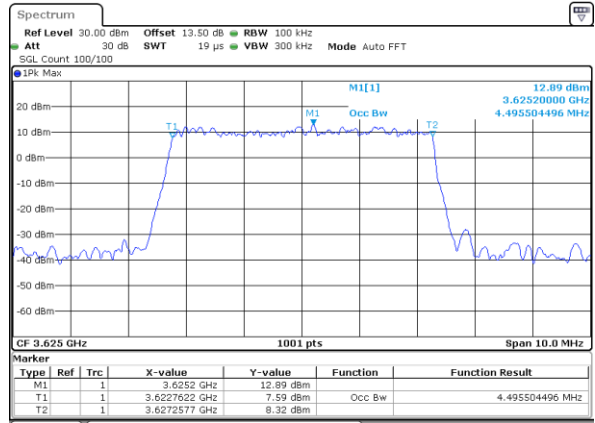

Date: 13.APR.2020 13:52:27

**Occupied Bandwidth**

Mode	LTE Band 48 : 99%OBW(MHz)											
BW	1.4MHz		3MHz		5MHz		10MHz		15MHz		20MHz	
Mod.	QPSK	16QAM	QPSK	16QAM	QPSK	16QAM	QPSK	16QAM	QPSK	16QAM	QPSK	16QAM
Lowest CH	-	-	-	-	4.49	4.48	9.03	9.05	13.40	13.49	17.98	17.90
Middle CH	-	-	-	-	4.51	4.50	9.05	9.01	13.52	13.46	17.82	17.82
Highest CH	-	-	-	-	4.48	4.48	9.03	9.07	13.46	13.43	17.94	17.86
Mode	LTE Band 48 : 99%OBW(MHz)											
BW	1.4MHz		3MHz		5MHz		10MHz		15MHz		20MHz	
Mod.	64QAM		64QAM		64QAM	256QAM	64QAM	256QAM	64QAM	256QAM	64QAM	256QAM
Lowest CH	-	-	-	-	4.55	4.47	8.99	8.99	13.40	13.40	17.78	17.94
Middle CH	-	-	-	-	4.48	4.47	9.01	8.97	13.43	13.43	17.98	17.86
Highest CH	-	-	-	-	4.49	4.48	9.03	8.97	13.55	13.43	17.90	17.86

LTE Band 48

Lowest Channel / 5MHz / QPSK

Date: 13.APR.2020 12:34:39

Lowest Channel / 5MHz / 16QAM

Date: 13.APR.2020 12:34:53

Middle Channel / 5MHz / QPSK

Date: 13.APR.2020 12:35:04

Middle Channel / 5MHz / 16QAM