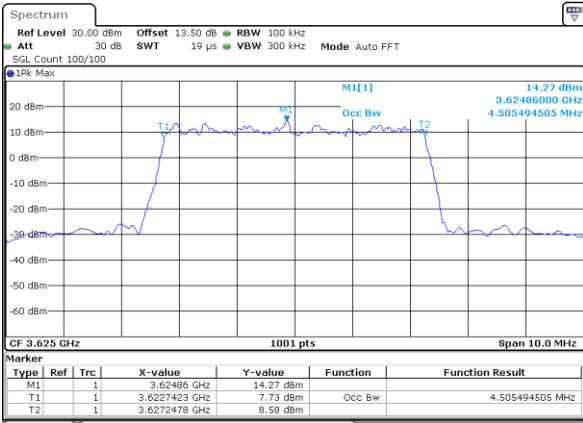

Date: 13.APR.2020 13:52:27

**Occupied Bandwidth**

Mode	LTE Band 48 : 99%OBW(MHz)											
BW	1.4MHz		3MHz		5MHz		10MHz		15MHz		20MHz	
Mod.	QPSK	16QAM	QPSK	16QAM	QPSK	16QAM	QPSK	16QAM	QPSK	16QAM	QPSK	16QAM
Lowest CH	-	-	-	-	4.49	4.48	9.03	9.05	13.40	13.49	17.98	17.90
Middle CH	-	-	-	-	4.51	4.50	9.05	9.01	13.52	13.46	17.82	17.82
Highest CH	-	-	-	-	4.48	4.48	9.03	9.07	13.46	13.43	17.94	17.86
Mode	LTE Band 48 : 99%OBW(MHz)											
BW	1.4MHz		3MHz		5MHz		10MHz		15MHz		20MHz	
Mod.	64QAM		64QAM		64QAM	256QAM	64QAM	256QAM	64QAM	256QAM	64QAM	256QAM
Lowest CH	-	-	-	-	4.55	4.47	8.99	8.99	13.40	13.40	17.78	17.94
Middle CH	-	-	-	-	4.48	4.47	9.01	8.97	13.43	13.43	17.98	17.86
Highest CH	-	-	-	-	4.49	4.48	9.03	8.97	13.55	13.43	17.90	17.86

LTE Band 48

Lowest Channel / 5MHz / QPSK

Date: 13.APR.2020 12:34:39

Lowest Channel / 5MHz / 16QAM

Date: 13.APR.2020 12:34:53

Middle Channel / 5MHz / QPSK

Date: 13.APR.2020 12:35:04

Middle Channel / 5MHz / 16QAM