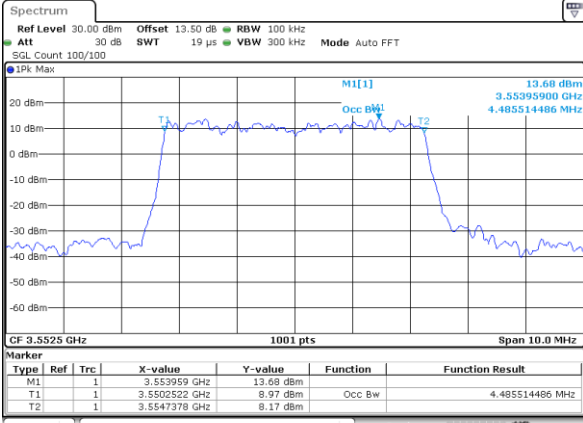

Date: 13.APR.2020 13:52:27

**Occupied Bandwidth**

Mode	LTE Band 48 : 99%OBW(MHz)											
BW	1.4MHz		3MHz		5MHz		10MHz		15MHz		20MHz	
Mod.	QPSK	16QAM	QPSK	16QAM	QPSK	16QAM	QPSK	16QAM	QPSK	16QAM	QPSK	16QAM
Lowest CH	-	-	-	-	4.49	4.48	9.03	9.05	13.40	13.49	17.98	17.90
Middle CH	-	-	-	-	4.51	4.50	9.05	9.01	13.52	13.46	17.82	17.82
Highest CH	-	-	-	-	4.48	4.48	9.03	9.07	13.46	13.43	17.94	17.86
Mode	LTE Band 48 : 99%OBW(MHz)											
BW	1.4MHz		3MHz		5MHz		10MHz		15MHz		20MHz	
Mod.	64QAM		64QAM		64QAM	256QAM	64QAM	256QAM	64QAM	256QAM	64QAM	256QAM
Lowest CH	-	-	-	-	4.55	4.47	8.99	8.99	13.40	13.40	17.78	17.94
Middle CH	-	-	-	-	4.48	4.47	9.01	8.97	13.43	13.43	17.98	17.86
Highest CH	-	-	-	-	4.49	4.48	9.03	8.97	13.55	13.43	17.90	17.86

LTE Band 48

Lowest Channel / 5MHz / QPSK

Date: 13.APR.2020 12:34:39

Lowest Channel / 5MHz / 16QAM

Date: 13.APR.2020 12:34:53

Middle Channel / 5MHz / QPSK

Date: 13.APR.2020 12:35:04

Middle Channel / 5MHz / 16QAM