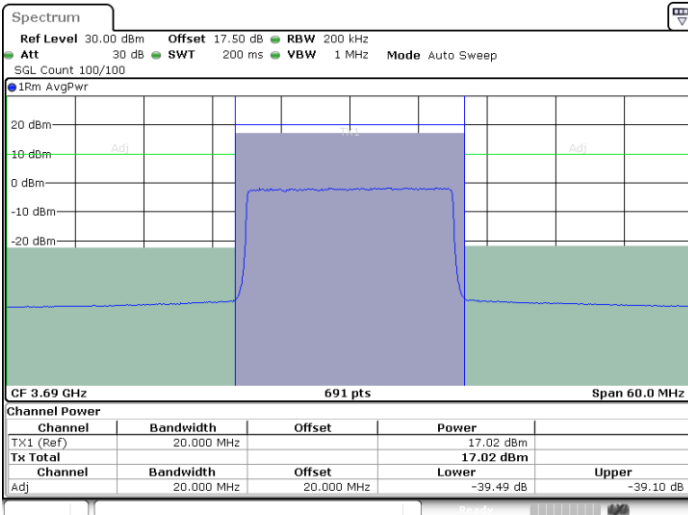

Date: 13.APR.2020 08:43:24

Date: 13.APR.2020 08:44:54

Middle Channel / FullIRB

N/A

Date: 13.APR.2020 08:37:55

LTE Band 48 / 20MHz

256QAM

Highest Channel / 1RB0

Highest Channel / 1RBmax

Date: 13.APR.2020 08:34:00

Date: 13.APR.2020 08:33:05

Highest Channel / FullIRB

N/A

Date: 13.APR.2020 08:34:58

**26dB Bandwidth**

Mode	LTE Band 48 : 26dB BW(MHz)											
BW	1.4MHz		3MHz		5MHz		10MHz		15MHz		20MHz	
Mod.	QPSK	16QAM	QPSK	16QAM	QPSK	16QAM	QPSK	16QAM	QPSK	16QAM	QPSK	16QAM
Lowest CH	-	-	-	-	4.90	4.85	9.63	9.65	14.39	14.33	18.82	18.70
Middle CH	-	-	-	-	4.98	4.91	9.63	9.81	14.45	14.42	18.82	19.06
Highest CH	-	-	-	-	4.92	4.94	9.73	9.73	14.57	14.15	19.10	18.78
Mode	LTE Band 48 : 26dB BW(MHz)											
BW	1.4MHz		3MHz		5MHz		10MHz		15MHz		20MHz	
Mod.	64QAM		64QAM		64QAM	256QAM	64QAM	256QAM	64QAM	256QAM	64QAM	256QAM
Lowest CH	-	-	-	-	4.88	4.86	9.67	9.59	14.24	14.36	18.62	18.62
Middle CH	-	-	-	-	4.79	4.88	9.77	9.73	14.27	14.39	18.78	18.66
Highest CH	-	-	-	-	4.83	4.84	9.63	9.85	14.63	14.12	18.86	18.74