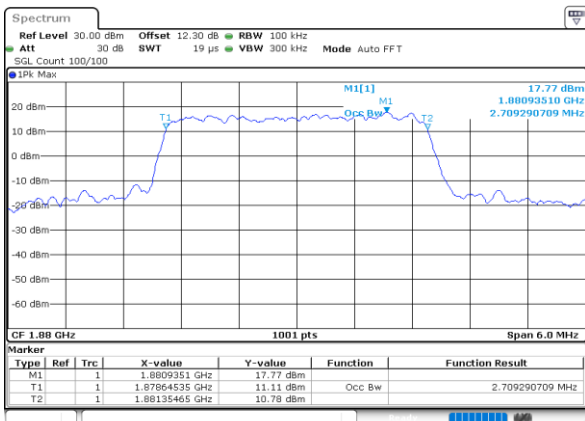

Date: 5.MAY.2022 17:45:51

Middle Channel / 15MHz / 64QAM

Date: 5.MAY.2022 17:50:12

Middle Channel / 20MHz / 64QAM

Date: 5.MAY.2022 18:20:20

Occupied Bandwidth

Mode	LTE Band 25 : 99%OBW(MHz)											
BW	1.4MHz		3MHz		5MHz		10MHz		15MHz		20MHz	
Mod.	QPSK	16QAM	QPSK	16QAM	QPSK	16QAM	QPSK	16QAM	QPSK	16QAM	QPSK	16QAM
Middle CH	1.09	1.09	2.71	2.75	4.51	4.49	9.09	9.01	13.46	13.49	17.90	17.94
Mode	LTE Band 25 : 99%OBW(MHz)											
BW	1.4MHz		3MHz		5MHz		10MHz		15MHz		20MHz	
Mod.	64QAM	256QAM	64QAM	256QAM	64QAM	256QAM	64QAM	256QAM	64QAM	256QAM	64QAM	256QAM
Middle CH	1.09	-	2.72	-	4.55	-	9.03	-	13.46	-	17.90	-

LTE Band 25

Middle Channel / 1.4MHz / QPSK

Date: 5.MAY.2022 16:44:04

Middle Channel / 1.4MHz / 16QAM

Date: 5.MAY.2022 16:44:28

Middle Channel / 3MHz / QPSK

Date: 5.MAY.2022 17:05:39

Middle Channel / 3MHz / 16QAM