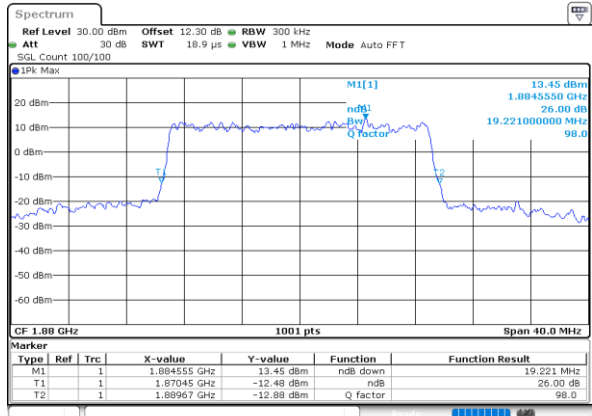

LTE Band 25

Middle Channel / 1.4MHz / 64QAM

Date: 5.MAY.2022 16:54:10

Middle Channel / 3MHz / 64QAM

Date: 5.MAY.2022 16:58:31

Middle Channel / 5MHz / 64QAM

Date: 5.MAY.2022 17:28:37

Middle Channel / 10MHz / 64QAM

Date: 5.MAY.2022 17:45:51

Middle Channel / 15MHz / 64QAM

Date: 5.MAY.2022 17:50:12

Middle Channel / 20MHz / 64QAM

Date: 5.MAY.2022 18:20:20

Occupied Bandwidth

Mode	LTE Band 25 : 99%OBW(MHz)											
BW	1.4MHz		3MHz		5MHz		10MHz		15MHz		20MHz	
Mod.	QPSK	16QAM	QPSK	16QAM	QPSK	16QAM	QPSK	16QAM	QPSK	16QAM	QPSK	16QAM
Middle CH	1.09	1.09	2.71	2.75	4.51	4.49	9.09	9.01	13.46	13.49	17.90	17.94
Mode	LTE Band 25 : 99%OBW(MHz)											
BW	1.4MHz		3MHz		5MHz		10MHz		15MHz		20MHz	
Mod.	64QAM	256QAM	64QAM	256QAM	64QAM	256QAM	64QAM	256QAM	64QAM	256QAM	64QAM	256QAM
Middle CH	1.09	-	2.72	-	4.55	-	9.03	-	13.46	-	17.90	-