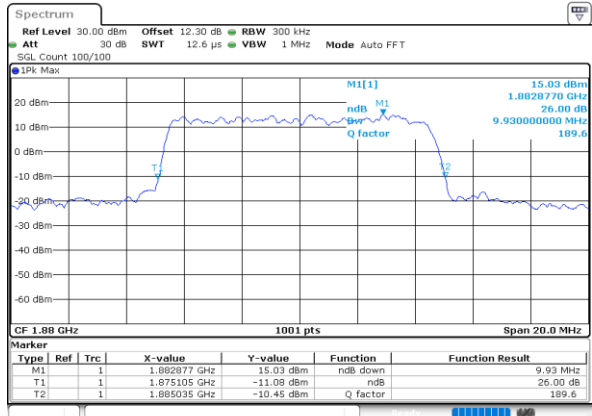

LTE Band 25

Middle Channel / 1.4MHz / 64QAM

Date: 5.MAY.2022 16:54:10

Middle Channel / 3MHz / 64QAM

Date: 5.MAY.2022 16:58:31

Middle Channel / 5MHz / 64QAM

Date: 5.MAY.2022 17:28:37

Middle Channel / 10MHz / 64QAM

Date: 5.MAY.2022 17:45:51

Middle Channel / 15MHz / 64QAM

Date: 5.MAY.2022 17:50:12

Middle Channel / 20MHz / 64QAM

Date: 5.MAY.2022 18:20:20

Occupied Bandwidth

Mode	LTE Band 25 : 99%OBW(MHz)											
BW	1.4MHz		3MHz		5MHz		10MHz		15MHz		20MHz	
Mod.	QPSK	16QAM	QPSK	16QAM	QPSK	16QAM	QPSK	16QAM	QPSK	16QAM	QPSK	16QAM
Middle CH	1.09	1.09	2.71	2.75	4.51	4.49	9.09	9.01	13.46	13.49	17.90	17.94
Mode	LTE Band 25 : 99%OBW(MHz)											
BW	1.4MHz		3MHz		5MHz		10MHz		15MHz		20MHz	
Mod.	64QAM	256QAM	64QAM	256QAM	64QAM	256QAM	64QAM	256QAM	64QAM	256QAM	64QAM	256QAM
Middle CH	1.09	-	2.72	-	4.55	-	9.03	-	13.46	-	17.90	-