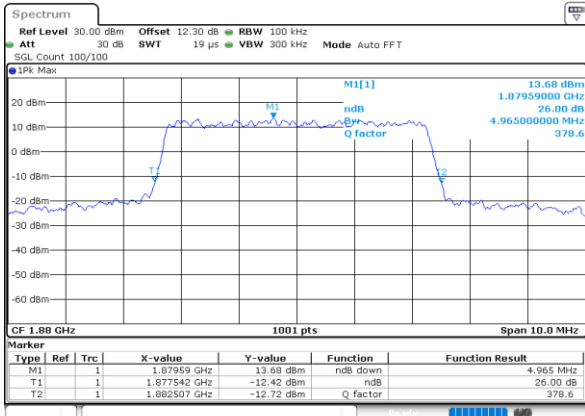

LTE Band 25

Middle Channel / 1.4MHz / 64QAM

Date: 5.MAY.2022 16:54:10

Middle Channel / 3MHz / 64QAM

Date: 5.MAY.2022 16:58:31

Middle Channel / 5MHz / 64QAM

Date: 5.MAY.2022 17:28:37

Middle Channel / 10MHz / 64QAM

Date: 5.MAY.2022 17:45:51

Middle Channel / 15MHz / 64QAM

Date: 5.MAY.2022 17:50:12

Middle Channel / 20MHz / 64QAM

Date: 5.MAY.2022 18:20:20

Occupied Bandwidth

Mode	LTE Band 25 : 99%OBW(MHz)											
BW	1.4MHz		3MHz		5MHz		10MHz		15MHz		20MHz	
Mod.	QPSK	16QAM	QPSK	16QAM	QPSK	16QAM	QPSK	16QAM	QPSK	16QAM	QPSK	16QAM
Middle CH	1.09	1.09	2.71	2.75	4.51	4.49	9.09	9.01	13.46	13.49	17.90	17.94
Mode	LTE Band 25 : 99%OBW(MHz)											
BW	1.4MHz		3MHz		5MHz		10MHz		15MHz		20MHz	
Mod.	64QAM	256QAM	64QAM	256QAM	64QAM	256QAM	64QAM	256QAM	64QAM	256QAM	64QAM	256QAM
Middle CH	1.09	-	2.72	-	4.55	-	9.03	-	13.46	-	17.90	-