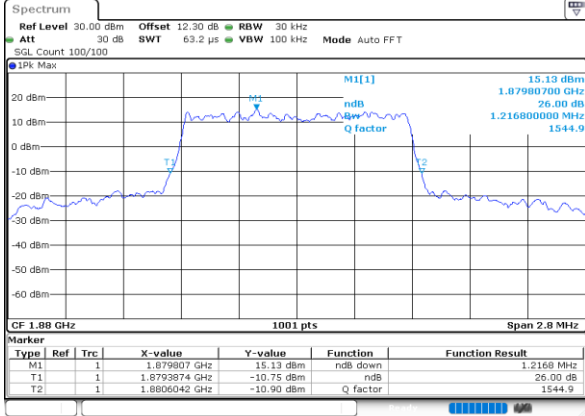

LTE Band 25

Middle Channel / 1.4MHz / 64QAM

Date: 5.MAY.2022 16:54:10

Middle Channel / 3MHz / 64QAM

Date: 5.MAY.2022 16:58:31

Middle Channel / 5MHz / 64QAM

Date: 5.MAY.2022 17:28:37

Middle Channel / 10MHz / 64QAM

Date: 5.MAY.2022 17:45:51

Middle Channel / 15MHz / 64QAM

Date: 5.MAY.2022 17:50:12

Middle Channel / 20MHz / 64QAM

Date: 5.MAY.2022 18:20:20

Occupied Bandwidth

Mode	LTE Band 25 : 99%OBW(MHz)											
BW	1.4MHz		3MHz		5MHz		10MHz		15MHz		20MHz	
Mod.	QPSK	16QAM	QPSK	16QAM	QPSK	16QAM	QPSK	16QAM	QPSK	16QAM	QPSK	16QAM
Middle CH	1.09	1.09	2.71	2.75	4.51	4.49	9.09	9.01	13.46	13.49	17.90	17.94
Mode	LTE Band 25 : 99%OBW(MHz)											
BW	1.4MHz		3MHz		5MHz		10MHz		15MHz		20MHz	
Mod.	64QAM	256QAM	64QAM	256QAM	64QAM	256QAM	64QAM	256QAM	64QAM	256QAM	64QAM	256QAM
Middle CH	1.09	-	2.72	-	4.55	-	9.03	-	13.46	-	17.90	-