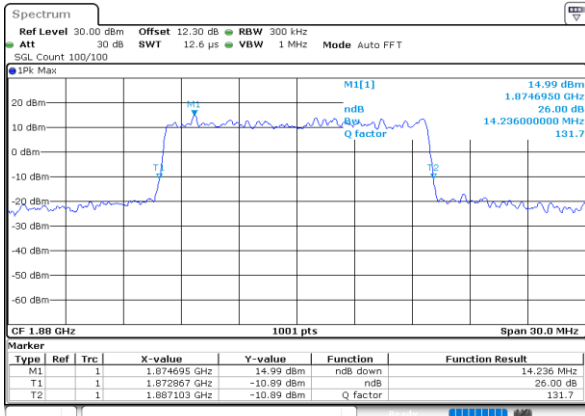

LTE Band 25

Middle Channel / 1.4MHz / 64QAM

Date: 5.MAY.2022 16:54:10

Middle Channel / 3MHz / 64QAM

Date: 5.MAY.2022 16:58:31

Middle Channel / 5MHz / 64QAM

Date: 5.MAY.2022 17:28:37

Middle Channel / 10MHz / 64QAM

Date: 5.MAY.2022 17:45:51

Middle Channel / 15MHz / 64QAM

Date: 5.MAY.2022 17:50:12

Middle Channel / 20MHz / 64QAM

Date: 5.MAY.2022 18:20:20

Occupied Bandwidth

Mode	LTE Band 25 : 99%OBW(MHz)											
BW	1.4MHz		3MHz		5MHz		10MHz		15MHz		20MHz	
Mod.	QPSK	16QAM	QPSK	16QAM	QPSK	16QAM	QPSK	16QAM	QPSK	16QAM	QPSK	16QAM
Middle CH	1.09	1.09	2.71	2.75	4.51	4.49	9.09	9.01	13.46	13.49	17.90	17.94
Mode	LTE Band 25 : 99%OBW(MHz)											
BW	1.4MHz		3MHz		5MHz		10MHz		15MHz		20MHz	
Mod.	64QAM	256QAM	64QAM	256QAM	64QAM	256QAM	64QAM	256QAM	64QAM	256QAM	64QAM	256QAM
Middle CH	1.09	-	2.72	-	4.55	-	9.03	-	13.46	-	17.90	-