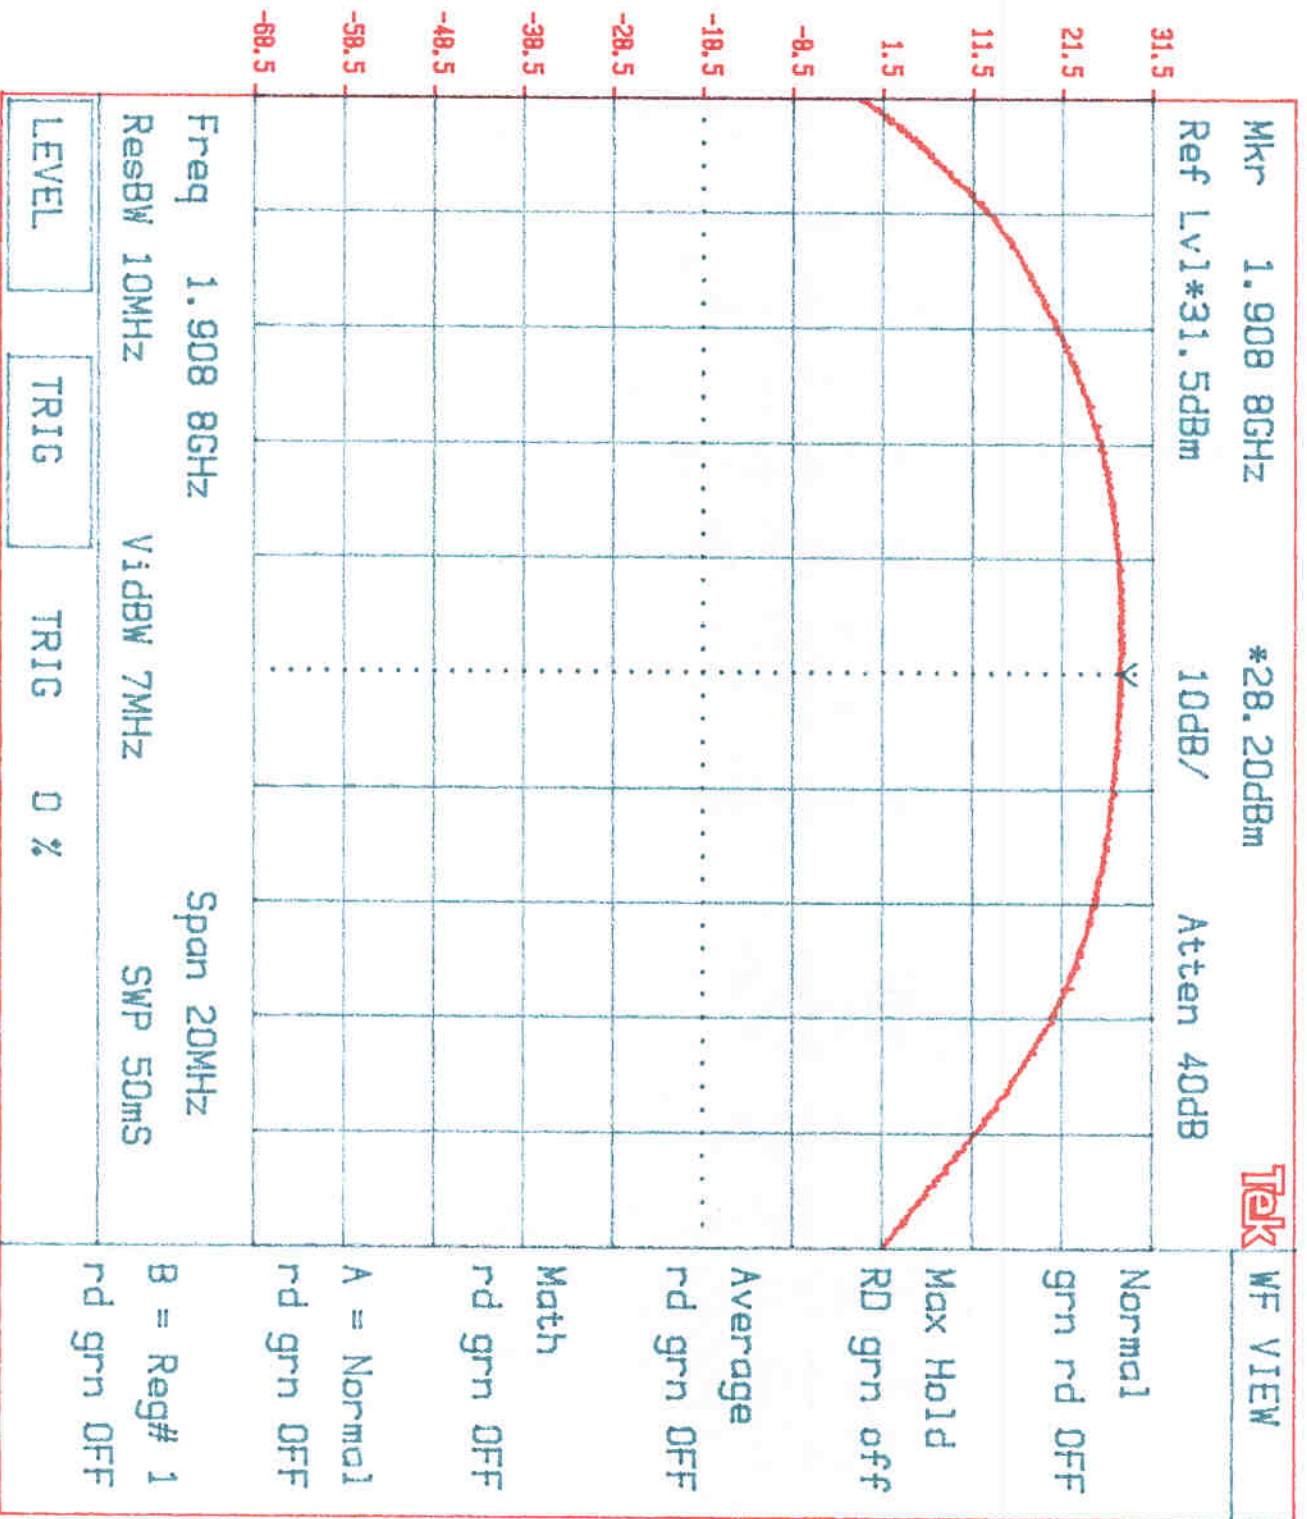

M.S

M. 6

H.1

KN0B 2    KN0B 1    KEYPAD    Tektronix    2784

H. 2

KN0B 2    KN0B 1    KEYPAD    Tektronix    2784