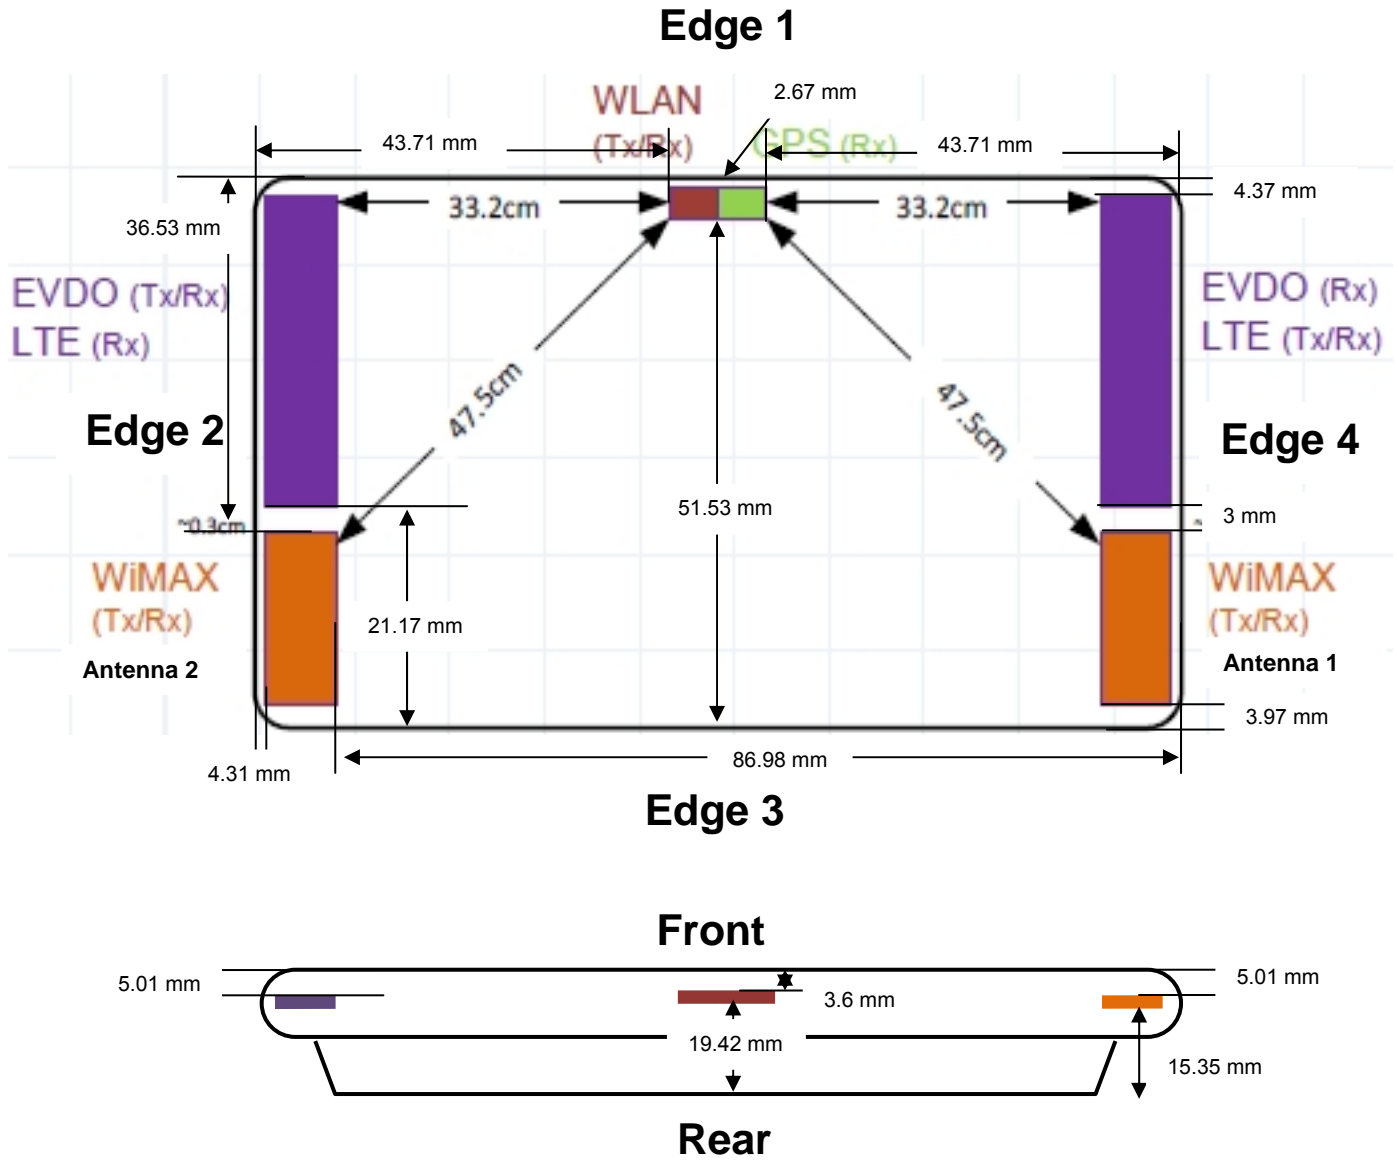

### 19. Antenna Locations & Separation Distances

The device dimension is 97mm x 56.5mm x 14mm.

## 20. Setup Photos

Front

Rear

Edge 1

Edge 2

Edge 3

Edge 4

## 21. External Photos

Top / Front

Bottom / Back

**END OF REPORT**