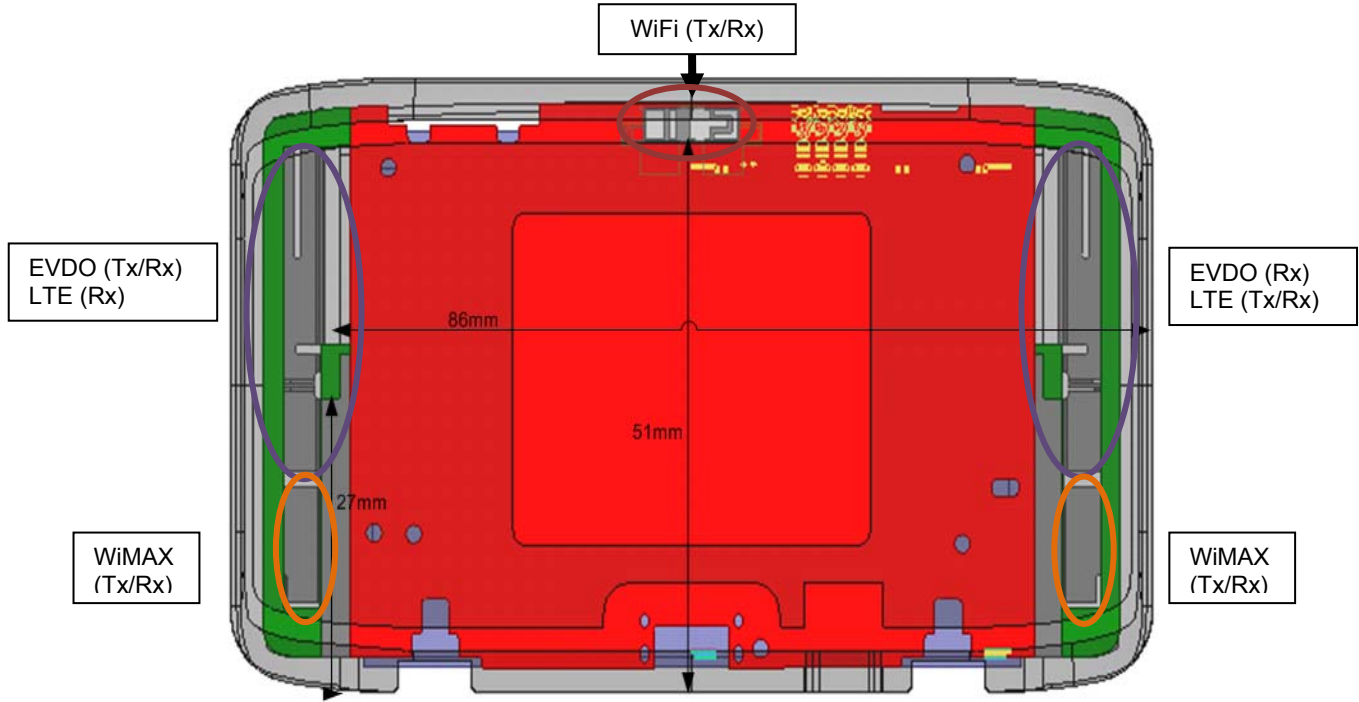

### 19. Antenna Locations & Separation Distances

The device dimension is 97mm x 56.5mm x 14mm.

## 20. Setup Photos

Front

Rear

Edge 1

Edge 2

Edge 3

Edge 4