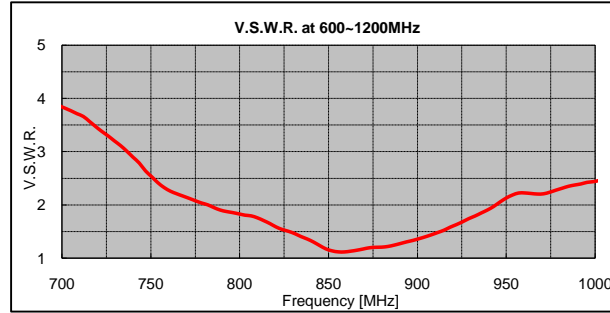

For: Fujitsu
 Model: Seneca Normal (Open)
 Type: Main Antenna Right Side

Band	Frequency (MHz)	Total Gain (dBi)	Efficiency (%)	Peak Gain (dBi)
GSM850 Tx	824	-1.52	70.51	3.35
	836	-1.38	72.82	3.60
	849	-1.53	70.33	3.58
	869	-1.32	73.73	2.64
GSM850 Rx	880	-1.04	78.70	2.59
	894	-1.04	78.69	2.91
	880	-1.04	78.70	2.59
GSM900 Tx	900	-1.03	78.89	3.05
	915	-1.06	78.33	3.36
	925	-1.05	78.56	3.62
GSM900 Rx	940	-1.20	75.78	3.97
	960	-1.74	67.05	3.25
	GSM1800 Tx	1710	-1.52	70.52
1750		-1.37	73.01	3.15
1785		-1.36	73.14	3.49
GSM1800 Rx	1805	-1.73	67.17	2.94
	1840	-2.00	63.15	2.12
	1880	-2.36	58.03	1.96
GSM1900 Tx	1850	-2.10	61.66	1.98
	1880	-2.36	58.03	1.96
	1910	-1.98	63.35	2.44
GSM1900 Rx	1930	-2.04	62.56	2.38
	1960	-1.67	68.11	2.75
	1990	-1.56	69.80	2.44
IMT-2000 Tx	2110	-1.43	72.02	2.30
	2140	-1.19	75.96	1.98
	2170	-0.81	82.94	2.70
GPS	N/A	N/A	N/A	N/A
DVB-H	N/A	N/A	N/A	N/A

Band	Frequency (MHz)	Total Gain (dBi)	Efficiency (%)	Peak Gain (dBi)
UMTS 2100 Tx (Band I)	1920	-1.97	63.46	2.44
	1930	-2.04	62.56	2.38
	1940	#N/A	#N/A	#N/A
	1950	-1.68	67.94	2.89
	1960	-1.67	68.11	2.75
	1970	#N/A	#N/A	#N/A
	1980	-1.46	71.51	2.50
UMTS 2100 Rx (Band I)	2110	-1.43	72.02	2.30
	2120	#N/A	#N/A	#N/A
	2130	#N/A	#N/A	#N/A
	2140	-1.19	75.96	1.98
	2150	#N/A	#N/A	#N/A
	2160	#N/A	#N/A	#N/A
UMTS 1900 Tx (Band II)	2170	-0.81	82.94	2.70
	1850	-2.10	61.66	1.98
	1880	-2.36	58.03	1.96
UMTS 1900 Rx (Band II)	1910	-1.98	63.35	2.44
	1930	-2.04	62.56	2.38
	1960	-1.67	68.11	2.75
UMTS 1800 Tx (Band III)	1990	-1.56	69.80	2.44
	1710	-1.52	70.52	2.15
	1750	-1.37	73.01	3.15
UMTS 1800 Rx (Band III)	1785	-1.36	73.14	3.49
	1805	-1.73	67.17	2.94
	1840	-2.00	63.15	2.12
UMTS 1700/2100 Tx (Band IV)	1880	-2.36	58.03	1.96
	1710	-1.52	70.52	2.15
	1730	#N/A	#N/A	#N/A
UMTS 1700/2100 Rx (Band IV)	1755	#N/A	#N/A	#N/A
	2110	-1.43	72.02	2.30
	2130	#N/A	#N/A	#N/A
UMTS 1700/2100 Rx (Band IV)	2155	#N/A	#N/A	#N/A
	2170	-0.81	82.94	2.70