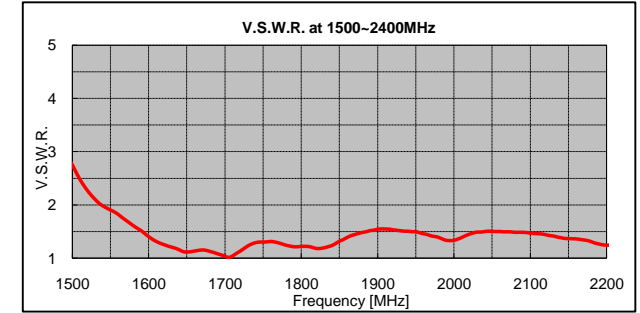

For: Fujitsu
 Model: Seneca Normal (Open)
 Type: Main Antenna Right Side

Band	Frequency (MHz)	Total Gain (dBi)	Efficiency (%)	Peak Gain (dBi)
GSM850 Tx	824	-1.52	70.51	3.35
	836	-1.38	72.82	3.60
	849	-1.53	70.33	3.58
	869	-1.32	73.73	2.64
GSM850 Rx	880	-1.04	78.70	2.59
	894	-1.04	78.69	2.91
	880	-1.04	78.70	2.59
GSM900 Tx	900	-1.03	78.89	3.05
	915	-1.06	78.33	3.36
	925	-1.05	78.56	3.62
GSM900 Rx	940	-1.20	75.78	3.97
	960	-1.74	67.05	3.25
	GSM1800 Tx	1710	-1.52	70.52
1750		-1.37	73.01	3.15
1785		-1.36	73.14	3.49
GSM1800 Rx	1805	-1.73	67.17	2.94
	1840	-2.00	63.15	2.12
	1880	-2.36	58.03	1.96
GSM1900 Tx	1850	-2.10	61.66	1.98
	1880	-2.36	58.03	1.96
	1910	-1.98	63.35	2.44
GSM1900 Rx	1930	-2.04	62.56	2.38
	1960	-1.67	68.11	2.75
	1990	-1.56	69.80	2.44
IMT-2000 Tx	2110	-1.43	72.02	2.30
	2140	-1.19	75.96	1.98
	2170	-0.81	82.94	2.70
GPS	N/A	N/A	N/A	N/A
DVB-H	N/A	N/A	N/A	N/A

Band	Frequency (MHz)	Total Gain (dBi)	Efficiency (%)	Peak Gain (dBi)
UMTS 2100 Tx (Band I)	1920	-1.97	63.46	2.44
	1930	-2.04	62.56	2.38
	1940	#N/A	#N/A	#N/A
	1950	-1.68	67.94	2.89
	1960	-1.67	68.11	2.75
	1970	#N/A	#N/A	#N/A
	1980	-1.46	71.51	2.50
UMTS 2100 Rx (Band I)	2110	-1.43	72.02	2.30
	2120	#N/A	#N/A	#N/A
	2130	#N/A	#N/A	#N/A
	2140	-1.19	75.96	1.98
	2150	#N/A	#N/A	#N/A
	2160	#N/A	#N/A	#N/A
UMTS 1900 Tx (Band II)	2170	-0.81	82.94	2.70
	1850	-2.10	61.66	1.98
	1880	-2.36	58.03	1.96
UMTS 1900 Rx (Band II)	1910	-1.98	63.35	2.44
	1930	-2.04	62.56	2.38
	1960	-1.67	68.11	2.75
UMTS 1800 Tx (Band III)	1990	-1.56	69.80	2.44
	1710	-1.52	70.52	2.15
	1750	-1.37	73.01	3.15
UMTS 1800 Rx (Band III)	1785	-1.36	73.14	3.49
	1805	-1.73	67.17	2.94
	1840	-2.00	63.15	2.12
UMTS 1700/2100 Tx (Band IV)	1880	-2.36	58.03	1.96
	1710	-1.52	70.52	2.15
	1730	#N/A	#N/A	#N/A
UMTS 1700/2100 Rx (Band IV)	1755	#N/A	#N/A	#N/A
	2110	-1.43	72.02	2.30
	2130	#N/A	#N/A	#N/A
UMTS 1700/2100 Rx (Band IV)	2155	#N/A	#N/A	#N/A
	2170	-0.81	82.94	2.70