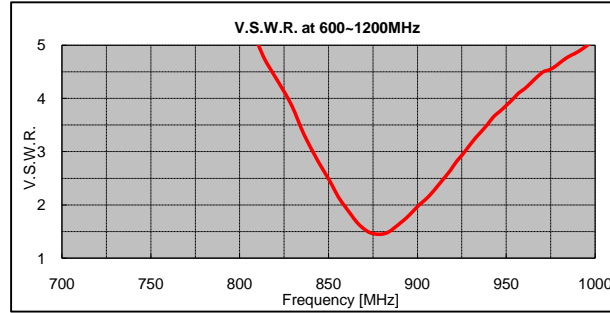

For: Fujitsu  
 Model: Seneca Normal (Open)  
 Type: Aux Antenna Left Side

Band	Frequency (MHz)	Total Gain (dBi)	Efficiency (%)	Peak Gain (dBi)
GSM850 Tx	N/A	N/A	N/A	N/A
GSM850 Rx	869	-2.15	60.94	1.83
	880	-1.78	66.38	2.07
	894	-1.94	64.00	1.87
GSM900 Tx	N/A	N/A	N/A	N/A
GSM900 Rx	N/A	N/A	N/A	N/A
GSM1800 Tx	N/A	N/A	N/A	N/A
GSM1800 Rx	N/A	N/A	N/A	N/A
GSM1900 Tx	N/A	N/A	N/A	N/A
GSM1900 Rx	1930	-3.60	43.70	1.18
	1960	-3.27	47.11	1.61
	1990	-3.11	48.83	1.30
IMT-2000 Tx	N/A	N/A	N/A	N/A
IMT-2000 Rx	2110	-3.09	49.06	0.08
	2140	-2.93	50.91	1.35
	2170	-3.34	46.36	1.77
GPS	1575	-3.74	42.31	1.29
DVB-H	N/A	N/A	N/A	N/A

Band	Frequency (MHz)	Total Gain (dBi)	Efficiency (%)	Peak Gain (dBi)
UMTS 2100 Tx (Band I)	N/A	N/A	N/A	N/A
UMTS 2100 Rx (Band I)	2110	-3.09	49.06	0.08
	2120	#N/A	#N/A	#N/A
	2130	#N/A	#N/A	#N/A
	2140	-2.93	50.91	1.35
	2150	#N/A	#N/A	#N/A
	2160	#N/A	#N/A	#N/A
UMTS 1900 Tx (Band II)	N/A	N/A	N/A	N/A
UMTS 1900 Rx (Band II)	1930	-3.60	43.70	1.18
	1960	-3.27	47.11	1.61
	1990	-3.11	48.83	1.30
UMTS 1800 Tx (Band III)	N/A	N/A	N/A	N/A
UMTS 1800 Rx (Band III)	1805	-2.89	51.35	3.49
	1840	-3.23	47.52	3.18
	1880	-3.77	41.99	2.14
UMTS 1700/2100 Tx (Band IV)	N/A	N/A	N/A	N/A
UMTS 1700/2100 Rx (Band IV)	2110	-3.09	49.06	0.08
	2130	#N/A	#N/A	#N/A
	2155	#N/A	#N/A	#N/A