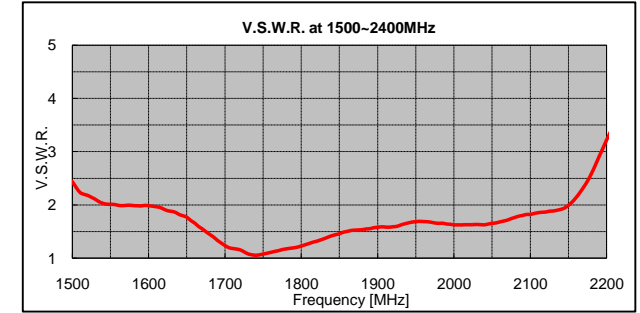

For: Fujitsu  
 Model: Seneca Normal (Open)  
 Type: Aux Antenna Left Side

Band	Frequency (MHz)	Total Gain (dBi)	Efficiency (%)	Peak Gain (dBi)
GSM850 Tx	N/A	N/A	N/A	N/A
GSM850 Rx	869	-2.15	60.94	1.83
	880	-1.78	66.38	2.07
	894	-1.94	64.00	1.87
GSM900 Tx	N/A	N/A	N/A	N/A
GSM900 Rx	N/A	N/A	N/A	N/A
GSM1800 Tx	N/A	N/A	N/A	N/A
GSM1800 Rx	N/A	N/A	N/A	N/A
GSM1900 Tx	N/A	N/A	N/A	N/A
GSM1900 Rx	1930	-3.60	43.70	1.18
	1960	-3.27	47.11	1.61
	1990	-3.11	48.83	1.30
IMT-2000 Tx	N/A	N/A	N/A	N/A
IMT-2000 Rx	2110	-3.09	49.06	0.08
	2140	-2.93	50.91	1.35
	2170	-3.34	46.36	1.77
GPS	1575	-3.74	42.31	1.29
DVB-H	N/A	N/A	N/A	N/A

Band	Frequency (MHz)	Total Gain (dBi)	Efficiency (%)	Peak Gain (dBi)
UMTS 2100 Tx (Band I)	N/A	N/A	N/A	N/A
UMTS 2100 Rx (Band I)	2110	-3.09	49.06	0.08
	2120	#N/A	#N/A	#N/A
	2130	#N/A	#N/A	#N/A
	2140	-2.93	50.91	1.35
	2150	#N/A	#N/A	#N/A
	2160	#N/A	#N/A	#N/A
UMTS 1900 Tx (Band II)	N/A	N/A	N/A	N/A
UMTS 1900 Rx (Band II)	1930	-3.60	43.70	1.18
	1960	-3.27	47.11	1.61
	1990	-3.11	48.83	1.30
UMTS 1800 Tx (Band III)	N/A	N/A	N/A	N/A
UMTS 1800 Rx (Band III)	1805	-2.89	51.35	3.49
	1840	-3.23	47.52	3.18
	1880	-3.77	41.99	2.14
UMTS 1700/2100 Tx (Band IV)	N/A	N/A	N/A	N/A
UMTS 1700/2100 Rx (Band IV)	2110	-3.09	49.06	0.08
	2130	#N/A	#N/A	#N/A
	2155	#N/A	#N/A	#N/A