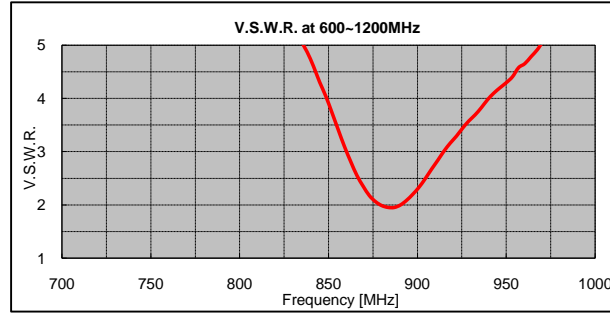

For: Fujitsu  
 Model: Seneca Normal (Close)  
 Type: Aux Antenna Left Side

Band	Frequency (MHz)	Total Gain (dBi)	Efficiency (%)	Peak Gain (dBi)
GSM850 Tx	N/A	N/A	N/A	N/A
GSM850 Rx	869	-5.03	31.40	-2.08
	880	-4.21	37.94	-1.16
	894	-4.11	38.82	-1.13
GSM900 Tx	N/A	N/A	N/A	N/A
GSM900 Rx	N/A	N/A	N/A	N/A
GSM1800 Tx	N/A	N/A	N/A	N/A
GSM1800 Rx	N/A	N/A	N/A	N/A
GSM1900 Tx	N/A	N/A	N/A	N/A
GSM1900 Rx	1930	-4.64	34.32	-0.68
	1960	-4.56	34.99	-0.62
	1990	-4.25	37.61	-0.40
IMT-2000 Tx	N/A	N/A	N/A	N/A
IMT-2000 Rx	2110	-3.33	46.49	1.17
	2140	-3.20	47.86	2.30
	2170	-3.68	42.85	2.77
GPS	1575	-5.20	30.23	0.32
DVB-H	N/A	N/A	N/A	N/A

Band	Frequency (MHz)	Total Gain (dBi)	Efficiency (%)	Peak Gain (dBi)
UMTS 2100 Tx (Band I)	N/A	N/A	N/A	N/A
UMTS 2100 Rx (Band I)	2110	-3.33	46.49	1.17
	2120	#N/A	#N/A	#N/A
	2130	#N/A	#N/A	#N/A
	2140	-3.20	47.86	2.30
	2150	#N/A	#N/A	#N/A
	2160	#N/A	#N/A	#N/A
UMTS 1900 Tx (Band II)	N/A	N/A	N/A	N/A
UMTS 1900 Rx (Band II)	1930	-4.64	34.32	-0.68
	1960	-4.56	34.99	-0.62
	1990	-4.25	37.61	-0.40
UMTS 1800 Tx (Band III)	N/A	N/A	N/A	N/A
UMTS 1800 Rx (Band III)	1805	-4.53	35.25	0.23
	1840	-5.22	30.08	-0.15
	1880	-4.97	31.83	-0.07
UMTS 1700/2100 Tx (Band IV)	N/A	N/A	N/A	N/A
UMTS 1700/2100 Rx (Band IV)	2110	-3.33	46.49	1.17
	2130	#N/A	#N/A	#N/A
	2155	#N/A	#N/A	#N/A