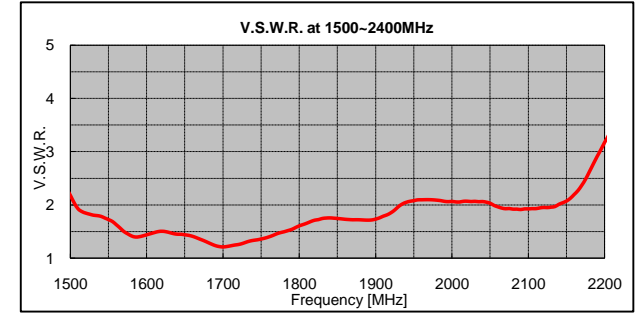

For: Fujitsu  
 Model: Seneca Normal (Close)  
 Type: Aux Antenna Left Side

Band	Frequency (MHz)	Total Gain (dBi)	Efficiency (%)	Peak Gain (dBi)
GSM850 Tx	N/A	N/A	N/A	N/A
GSM850 Rx	869	-5.03	31.40	-2.08
	880	-4.21	37.94	-1.16
	894	-4.11	38.82	-1.13
GSM900 Tx	N/A	N/A	N/A	N/A
GSM900 Rx	N/A	N/A	N/A	N/A
GSM1800 Tx	N/A	N/A	N/A	N/A
GSM1800 Rx	N/A	N/A	N/A	N/A
GSM1900 Tx	N/A	N/A	N/A	N/A
GSM1900 Rx	1930	-4.64	34.32	-0.68
	1960	-4.56	34.99	-0.62
	1990	-4.25	37.61	-0.40
IMT-2000 Tx	N/A	N/A	N/A	N/A
IMT-2000 Rx	2110	-3.33	46.49	1.17
	2140	-3.20	47.86	2.30
	2170	-3.68	42.85	2.77
GPS	1575	-5.20	30.23	0.32
DVB-H	N/A	N/A	N/A	N/A

Band	Frequency (MHz)	Total Gain (dBi)	Efficiency (%)	Peak Gain (dBi)
UMTS 2100 Tx (Band I)	N/A	N/A	N/A	N/A
UMTS 2100 Rx (Band I)	2110	-3.33	46.49	1.17
	2120	#N/A	#N/A	#N/A
	2130	#N/A	#N/A	#N/A
	2140	-3.20	47.86	2.30
	2150	#N/A	#N/A	#N/A
	2160	#N/A	#N/A	#N/A
UMTS 1900 Tx (Band II)	N/A	N/A	N/A	N/A
UMTS 1900 Rx (Band II)	1930	-4.64	34.32	-0.68
	1960	-4.56	34.99	-0.62
	1990	-4.25	37.61	-0.40
UMTS 1800 Tx (Band III)	N/A	N/A	N/A	N/A
UMTS 1800 Rx (Band III)	1805	-4.53	35.25	0.23
	1840	-5.22	30.08	-0.15
	1880	-4.97	31.83	-0.07
UMTS 1700/2100 Tx (Band IV)	N/A	N/A	N/A	N/A
UMTS 1700/2100 Rx (Band IV)	2110	-3.33	46.49	1.17
	2130	#N/A	#N/A	#N/A
	2155	#N/A	#N/A	#N/A