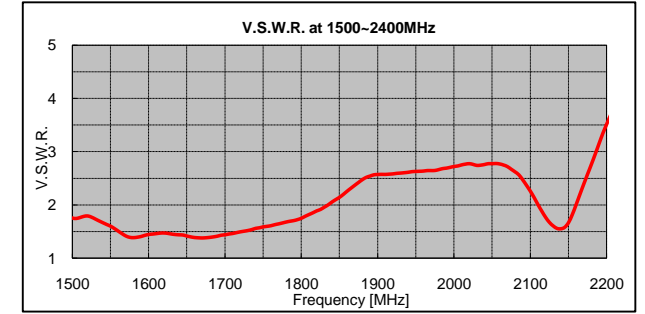

For: Fujitsu
 Model: Seneca Ccfl (Close)
 Type: Aux Antenna Left Side

Band	Frequency (MHz)	Total Gain (dBi)	Efficiency (%)	Peak Gain (dBi)
GSM850 Tx	N/A	N/A	N/A	N/A
GSM850 Rx	869	-4.73	33.61	-0.22
	880	-3.98	39.99	0.61
	894	-4.38	36.45	-0.08
GSM900 Tx	N/A	N/A	N/A	N/A
GSM900 Rx	N/A	N/A	N/A	N/A
GSM1800 Tx	N/A	N/A	N/A	N/A
GSM1800 Rx	N/A	N/A	N/A	N/A
GSM1900 Tx	N/A	N/A	N/A	N/A
GSM1900 Rx	1930	-5.18	30.33	-0.91
	1960	-4.50	35.48	-0.83
	1990	-4.13	38.64	-0.55
IMT-2000 Tx	N/A	N/A	N/A	N/A
IMT-2000 Rx	2110	-2.94	50.79	0.84
	2140	-1.87	65.02	2.99
	2170	-3.05	49.56	2.44
GPS	1575	-6.62	21.77	-1.91
DVB-H	N/A	N/A	N/A	N/A

Band	Frequency (MHz)	Total Gain (dBi)	Efficiency (%)	Peak Gain (dBi)
UMTS 2100 Tx (Band I)	N/A	N/A	N/A	N/A
UMTS 2100 Rx (Band I)	2110	-2.94	50.79	0.84
	2120	#N/A	#N/A	#N/A
	2130	#N/A	#N/A	#N/A
	2140	-1.87	65.02	2.99
	2150	#N/A	#N/A	#N/A
	2160	#N/A	#N/A	#N/A
UMTS 1900 Tx (Band II)	N/A	N/A	N/A	N/A
UMTS 1900 Rx (Band II)	1930	-5.18	30.33	-0.91
	1960	-4.50	35.48	-0.83
	1990	-4.13	38.64	-0.55
UMTS 1800 Tx (Band III)	N/A	N/A	N/A	N/A
UMTS 1800 Rx (Band III)	1805	-4.22	37.82	-0.16
	1840	-4.66	34.21	-0.43
	1880	-4.84	32.77	-0.43
UMTS 1700/2100 Tx (Band IV)	N/A	N/A	N/A	N/A
UMTS 1700/2100 Rx (Band IV)	2110	-2.94	50.79	0.84
	2130	#N/A	#N/A	#N/A
	2155	#N/A	#N/A	#N/A