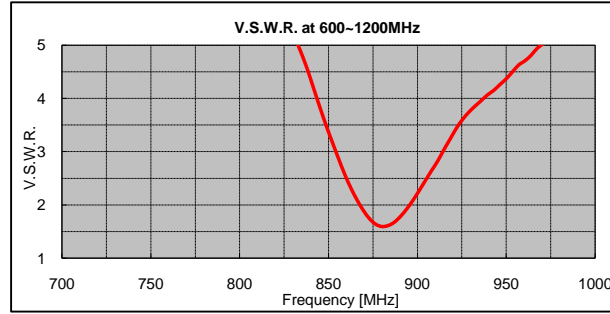

For: Fujitsu
 Model: Seneca Ccfl (Close)
 Type: Aux Antenna Left Side

Band	Frequency (MHz)	Total Gain (dBi)	Efficiency (%)	Peak Gain (dBi)
GSM850 Tx	N/A	N/A	N/A	N/A
GSM850 Rx	869	-4.73	33.61	-0.22
	880	-3.98	39.99	0.61
	894	-4.38	36.45	-0.08
GSM900 Tx	N/A	N/A	N/A	N/A
GSM900 Rx	N/A	N/A	N/A	N/A
GSM1800 Tx	N/A	N/A	N/A	N/A
GSM1800 Rx	N/A	N/A	N/A	N/A
GSM1900 Tx	N/A	N/A	N/A	N/A
GSM1900 Rx	1930	-5.18	30.33	-0.91
	1960	-4.50	35.48	-0.83
	1990	-4.13	38.64	-0.55
IMT-2000 Tx	N/A	N/A	N/A	N/A
IMT-2000 Rx	2110	-2.94	50.79	0.84
	2140	-1.87	65.02	2.99
	2170	-3.05	49.56	2.44
GPS	1575	-6.62	21.77	-1.91
DVB-H	N/A	N/A	N/A	N/A

Band	Frequency (MHz)	Total Gain (dBi)	Efficiency (%)	Peak Gain (dBi)
UMTS 2100 Tx (Band I)	N/A	N/A	N/A	N/A
UMTS 2100 Rx (Band I)	2110	-2.94	50.79	0.84
	2120	#N/A	#N/A	#N/A
	2130	#N/A	#N/A	#N/A
	2140	-1.87	65.02	2.99
	2150	#N/A	#N/A	#N/A
	2160	#N/A	#N/A	#N/A
UMTS 1900 Tx (Band II)	N/A	N/A	N/A	N/A
UMTS 1900 Rx (Band II)	1930	-5.18	30.33	-0.91
	1960	-4.50	35.48	-0.83
	1990	-4.13	38.64	-0.55
UMTS 1800 Tx (Band III)	N/A	N/A	N/A	N/A
UMTS 1800 Rx (Band III)	1805	-4.22	37.82	-0.16
	1840	-4.66	34.21	-0.43
	1880	-4.84	32.77	-0.43
UMTS 1700/2100 Tx (Band IV)	N/A	N/A	N/A	N/A
UMTS 1700/2100 Rx (Band IV)	2110	-2.94	50.79	0.84
	2130	#N/A	#N/A	#N/A
	2155	#N/A	#N/A	#N/A