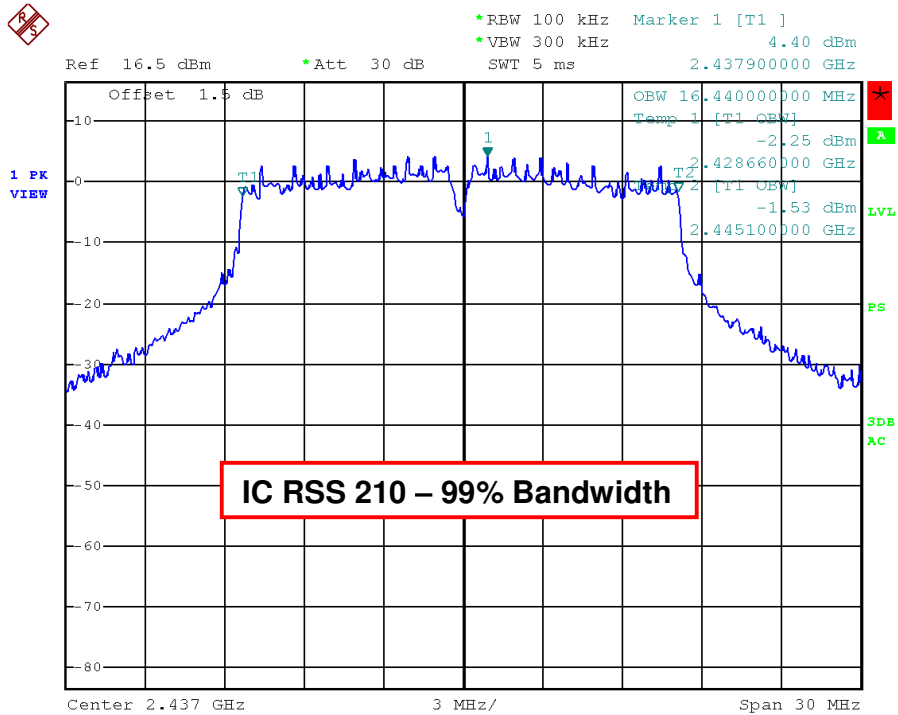

802.11g Channel 6 – 2437MHz