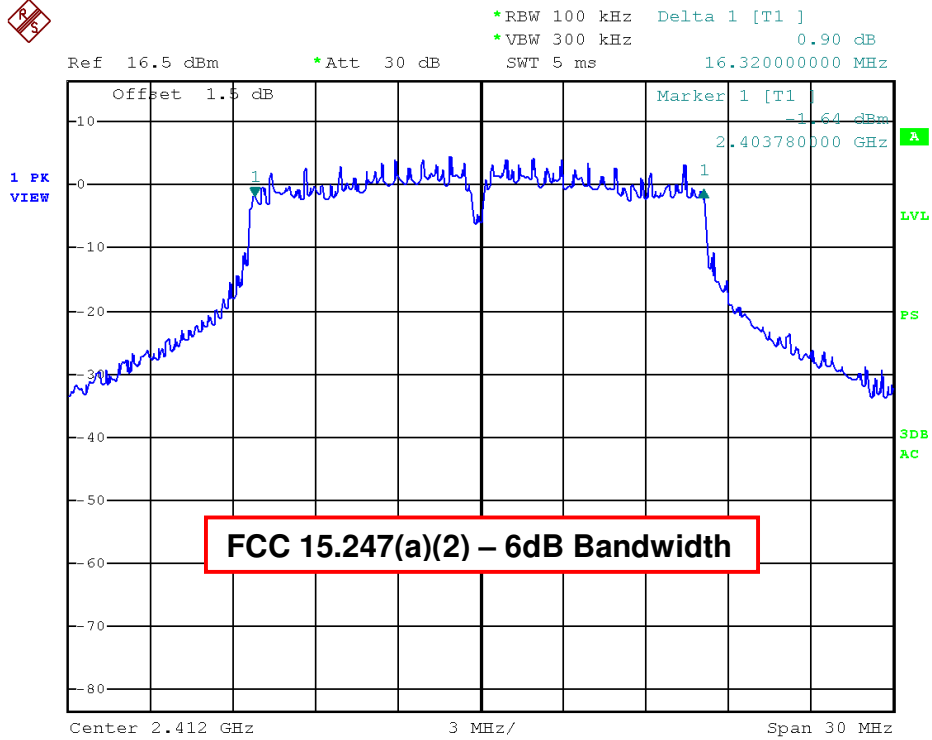

802.11g Channel 1 – 2412MHz