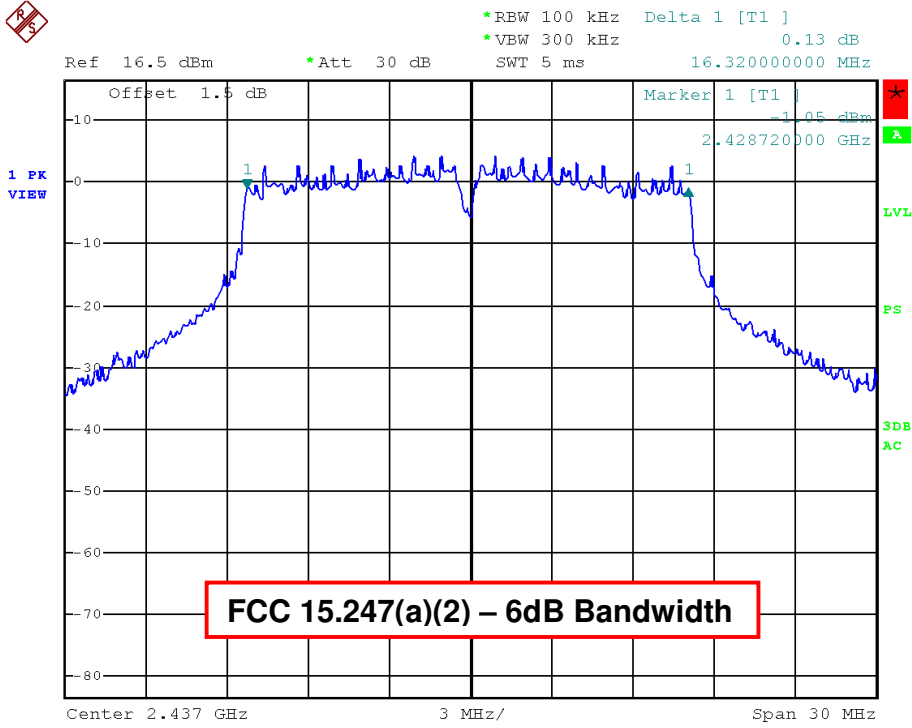

802.11g Channel 6 – 2437MHz