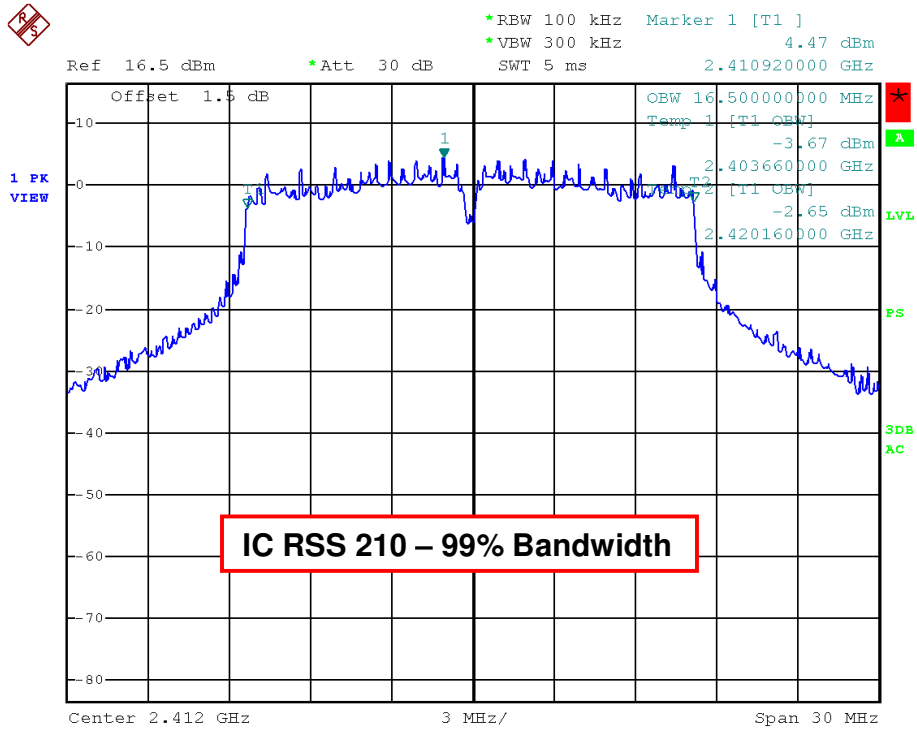

802.11g Channel 1 – 2412MHz