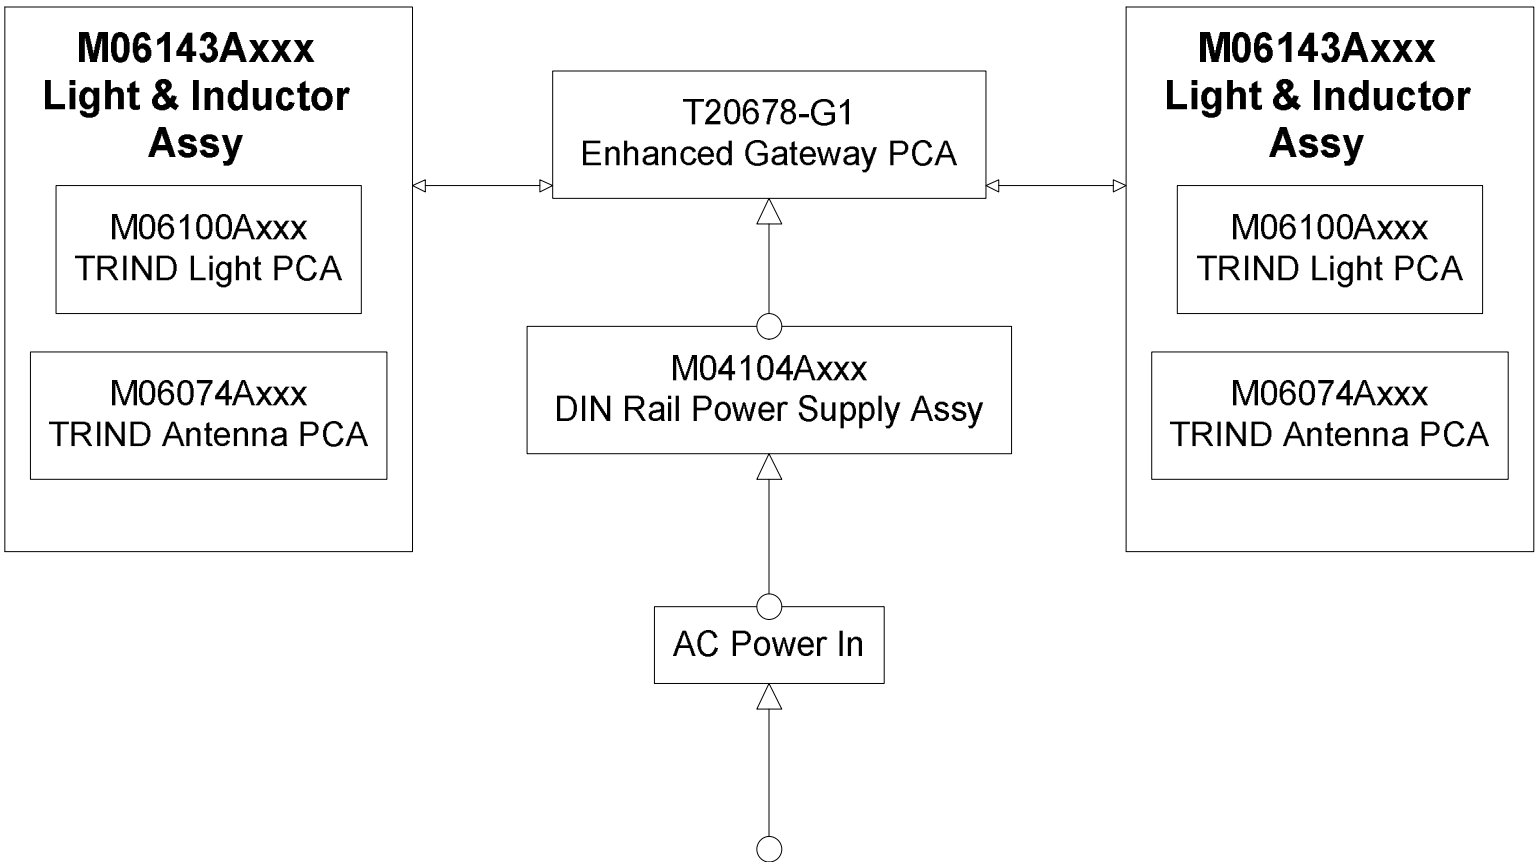

Encore S series TRIND Configuration

FCC ID N6SGBIR15
IC ID 827B-GBIR15