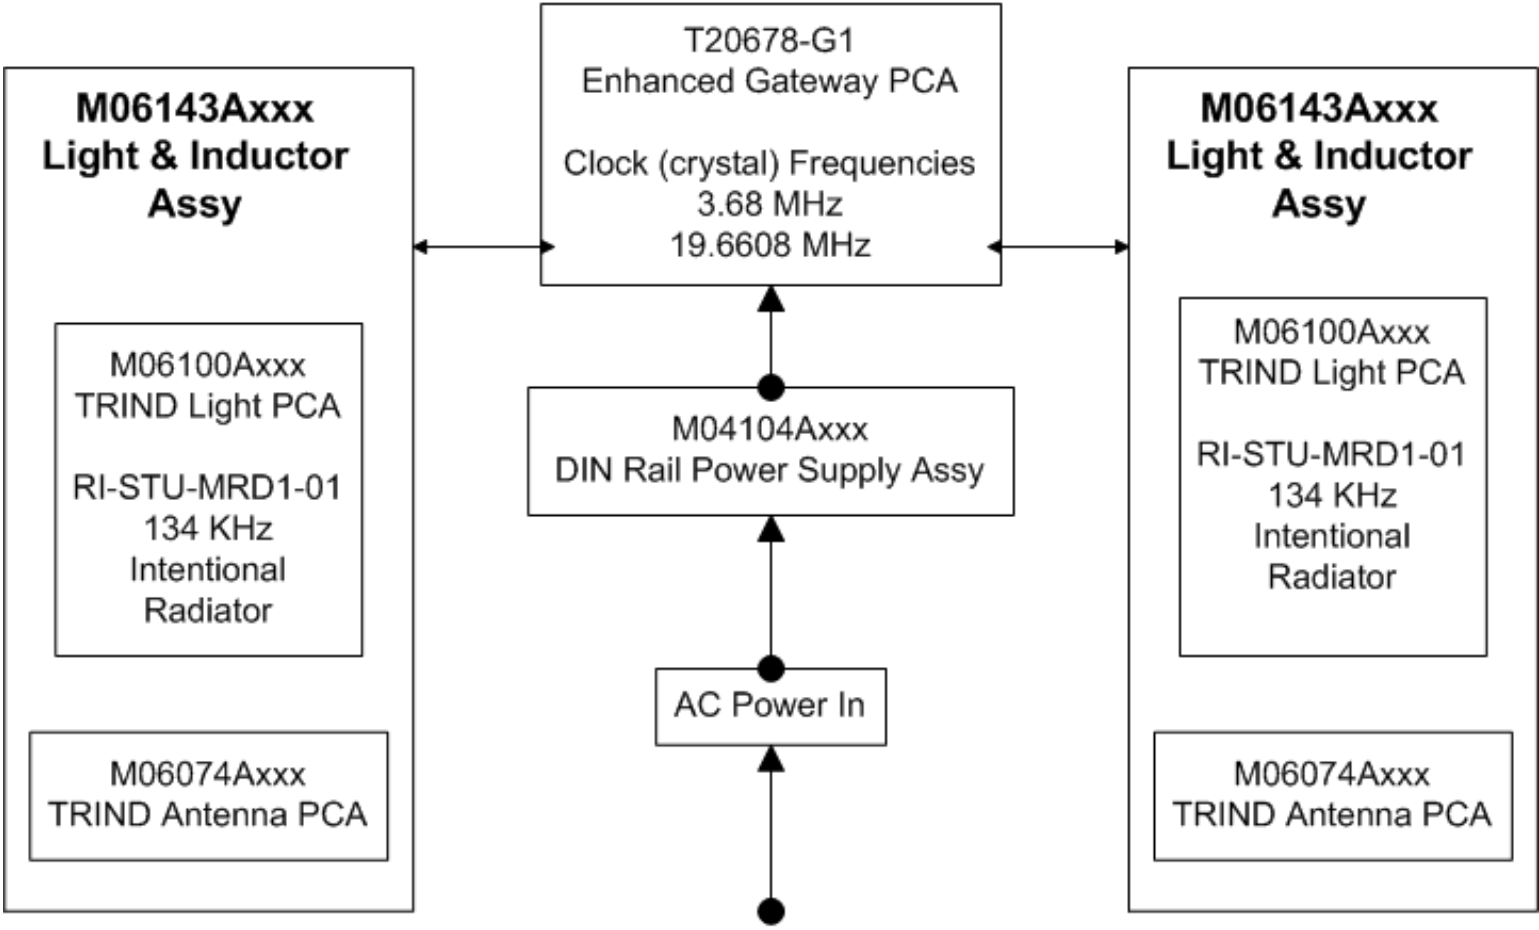

Encore S series TRIND Configuration

FCC ID N6SGBIR15
IC ID 827B-GBIR15