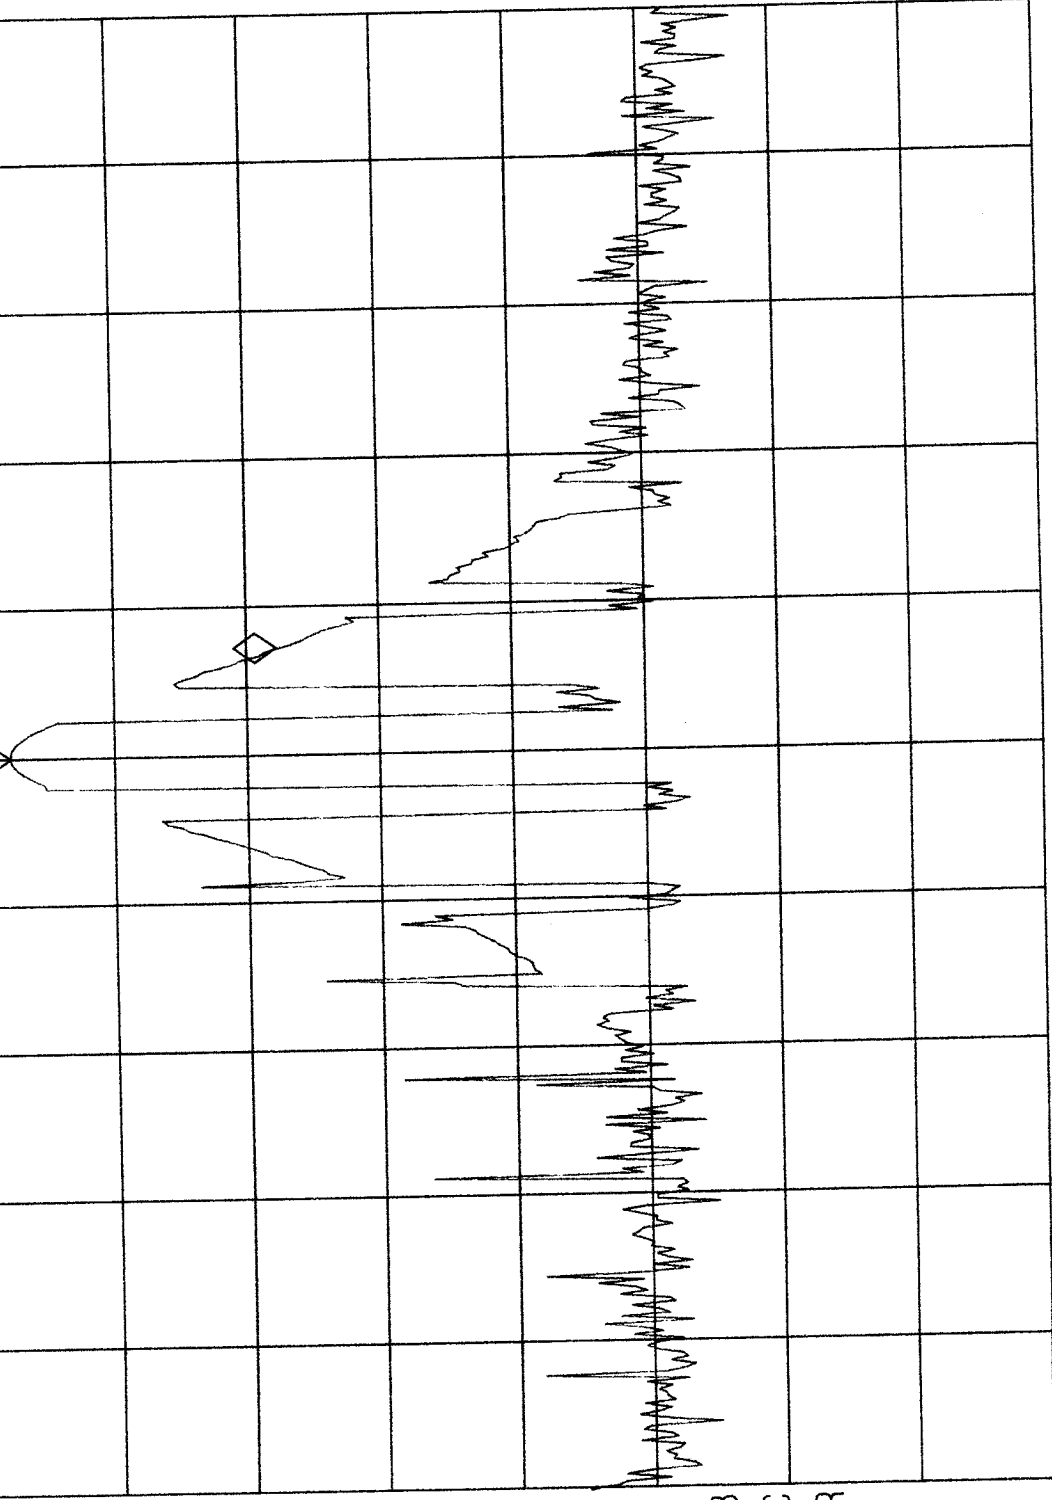

FCC ID: N64HU03WHT

MKR Δ 145 KHZ

REF -50.0 dBm ATTN 10 dB PG 26.0 dB

-20.09 dB

PEAK
LOG
10
dB/
OFFST
6.0
dB

VA SB
SC FC
CORR

CENTER 314.910 MHZ

#RES BW 120 KHZ

#VBW 300 KHZ

SPAN 2.000 MHZ

#SWP 20 msec