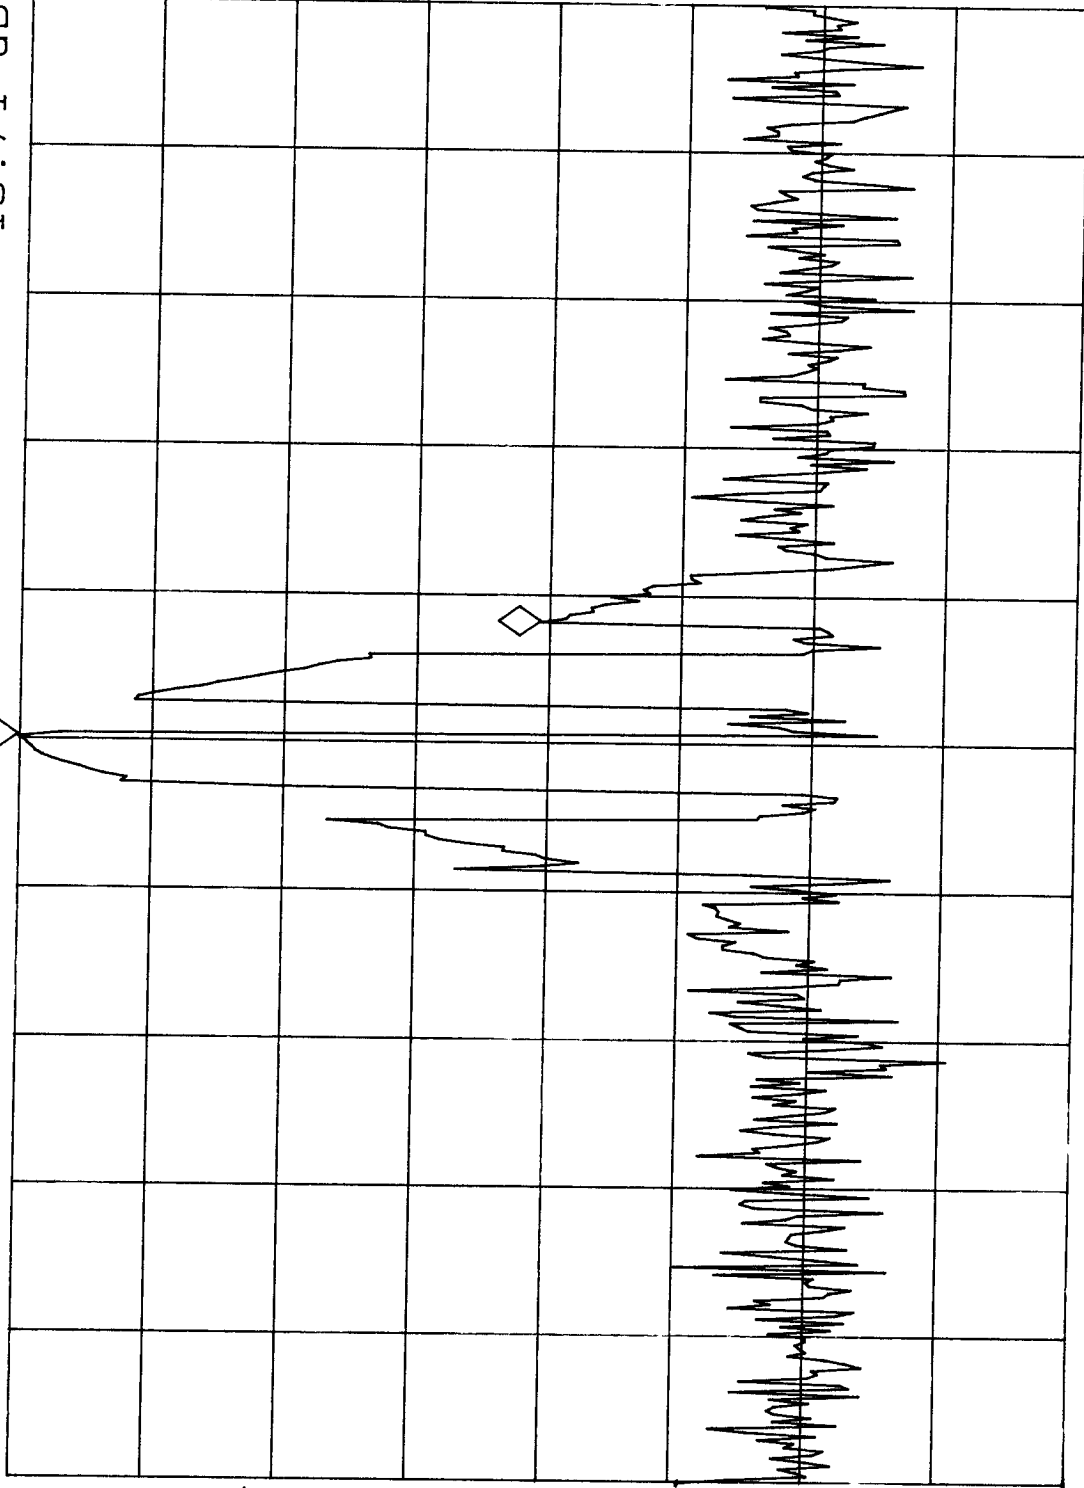

MODEL: HU01WHT

MKR Δ 160 KHZ
-19.71 dB

REF -48.0 dBm ATTEN 10 dB

PEAK

LOG

5

dB/

OFFST

6.0

dB

VA SB
SC FC
CORR

101.63

CENTER 315.000 MHZ

#RES BW 120 KHZ

#VBW 300 KHZ

SPAN 2.000 MHZ

#SWP 20 msec