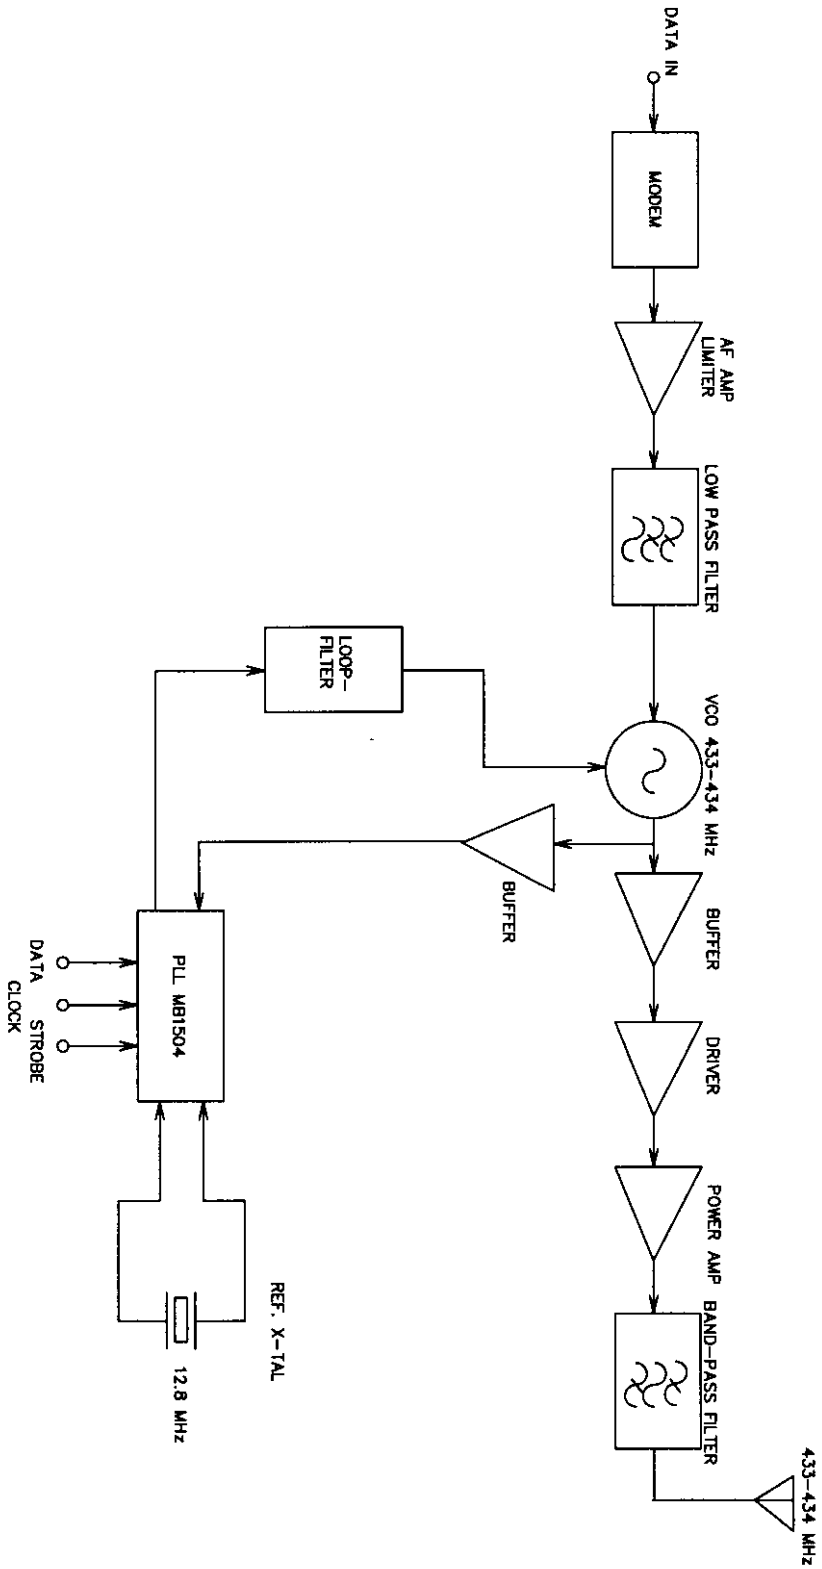

Nr.	Ant.	Ändring	Datum	Inf.	Godk.	Norm
						Radiotransmitter
						Blockdiagram for
						Scanreco RC400

SCANRECO			
Scandinavian Remote Centre			
Konstr.	Rit.	Datum	Rit.
T.B	K.J	89.11.21	R9

Nr.	Ant.	Ändring	Datum	Inf.	Godk.	Norm
						Radiostransmitter
						Blockdiagram for
						Scanreco RC400

SCANRECO A			
Scandinavian Remote Control			
Konstr.	Rit.	Datum	Rit. N
T.B	K.J	89.11.21	R97

Nr.	Ant.	Ändring	Datum	Inf.	Godk.

Namn: Radiotransmitter
 Blockdiagram for Scanreco RC400

KONSTR. 118		RIT. K.J.		DUM. 89.11.21		RIT. R97	
SCANRECO A				Scandinavien Remote Control			