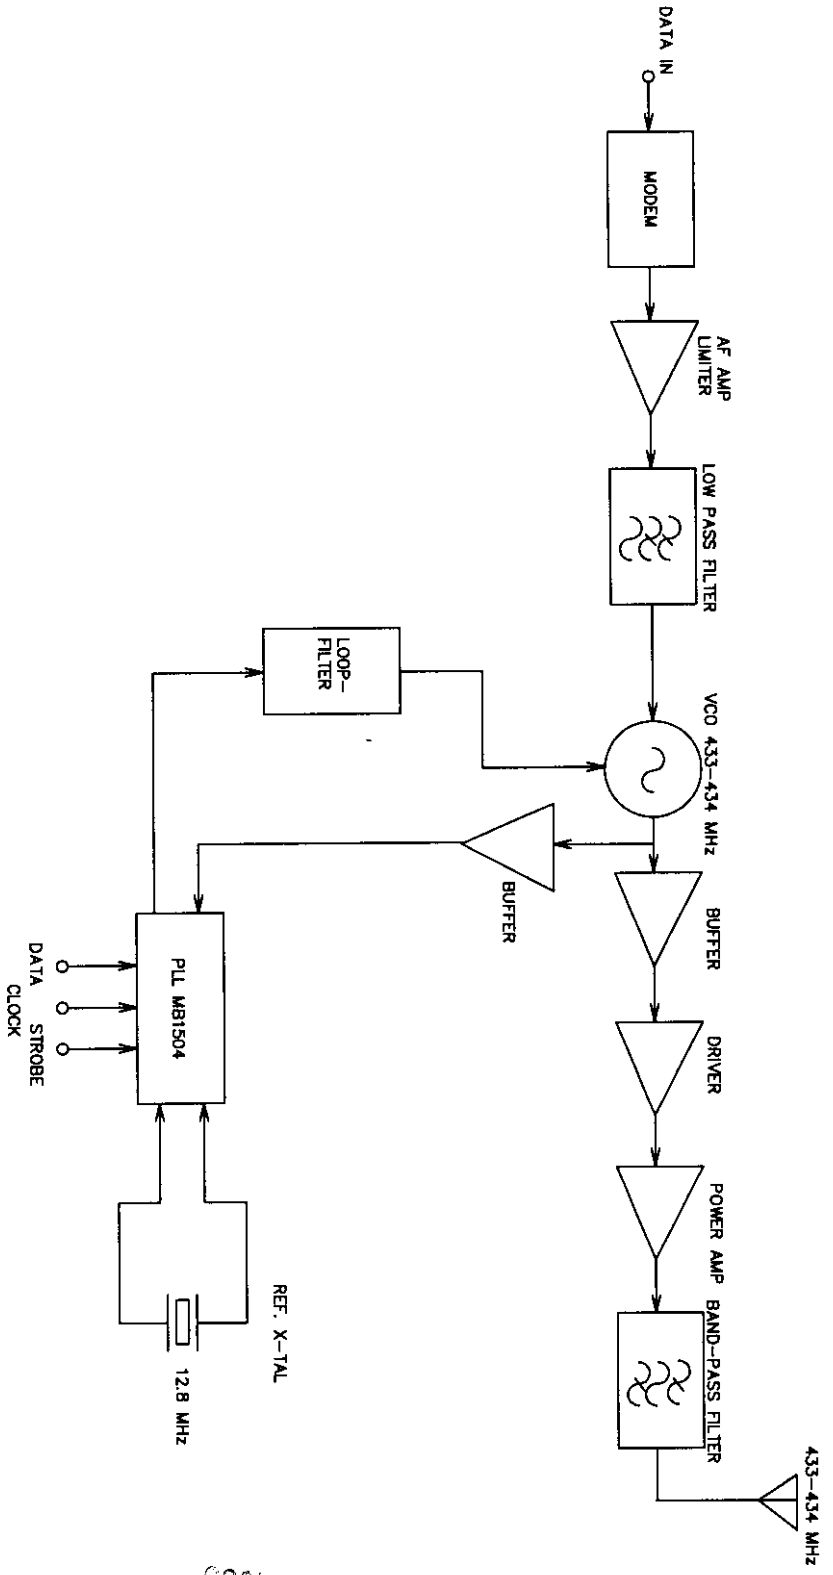

Nr.	Ant.	Ändring	Datum	Inf.	Godk.	Norm
						Radiotransmitter
						Blockdiagram for
						Scanreco RC400

SCANRECO			
Scandinavian Remote Centre			
Konstr.	Rit.	Datum	Rit.
T.B	K.J	89.11.21	R9

Nr.	Ant.	Ändring	Datum	Inf.	Godk.	Norm
						Radiostransmitter
						Blockdiagram for
						Scanreco RC400

SCANRECO A			
Scandinavian Remote Control			
Konstr.	Rit.	Datum	Rit. N
T.B	K.J	89.11.21	R97

Nr.	Ant.	Ändring	Datum	Inf.	Godk.

Namn: Radiotransmitter
 Blockdiagram for Scanreco RC400

KONSTR. 118		RIT. K.J.		DUM. 89.11.21		RIT. R97	
SCANRECO A				Scandinavien Remote Control			