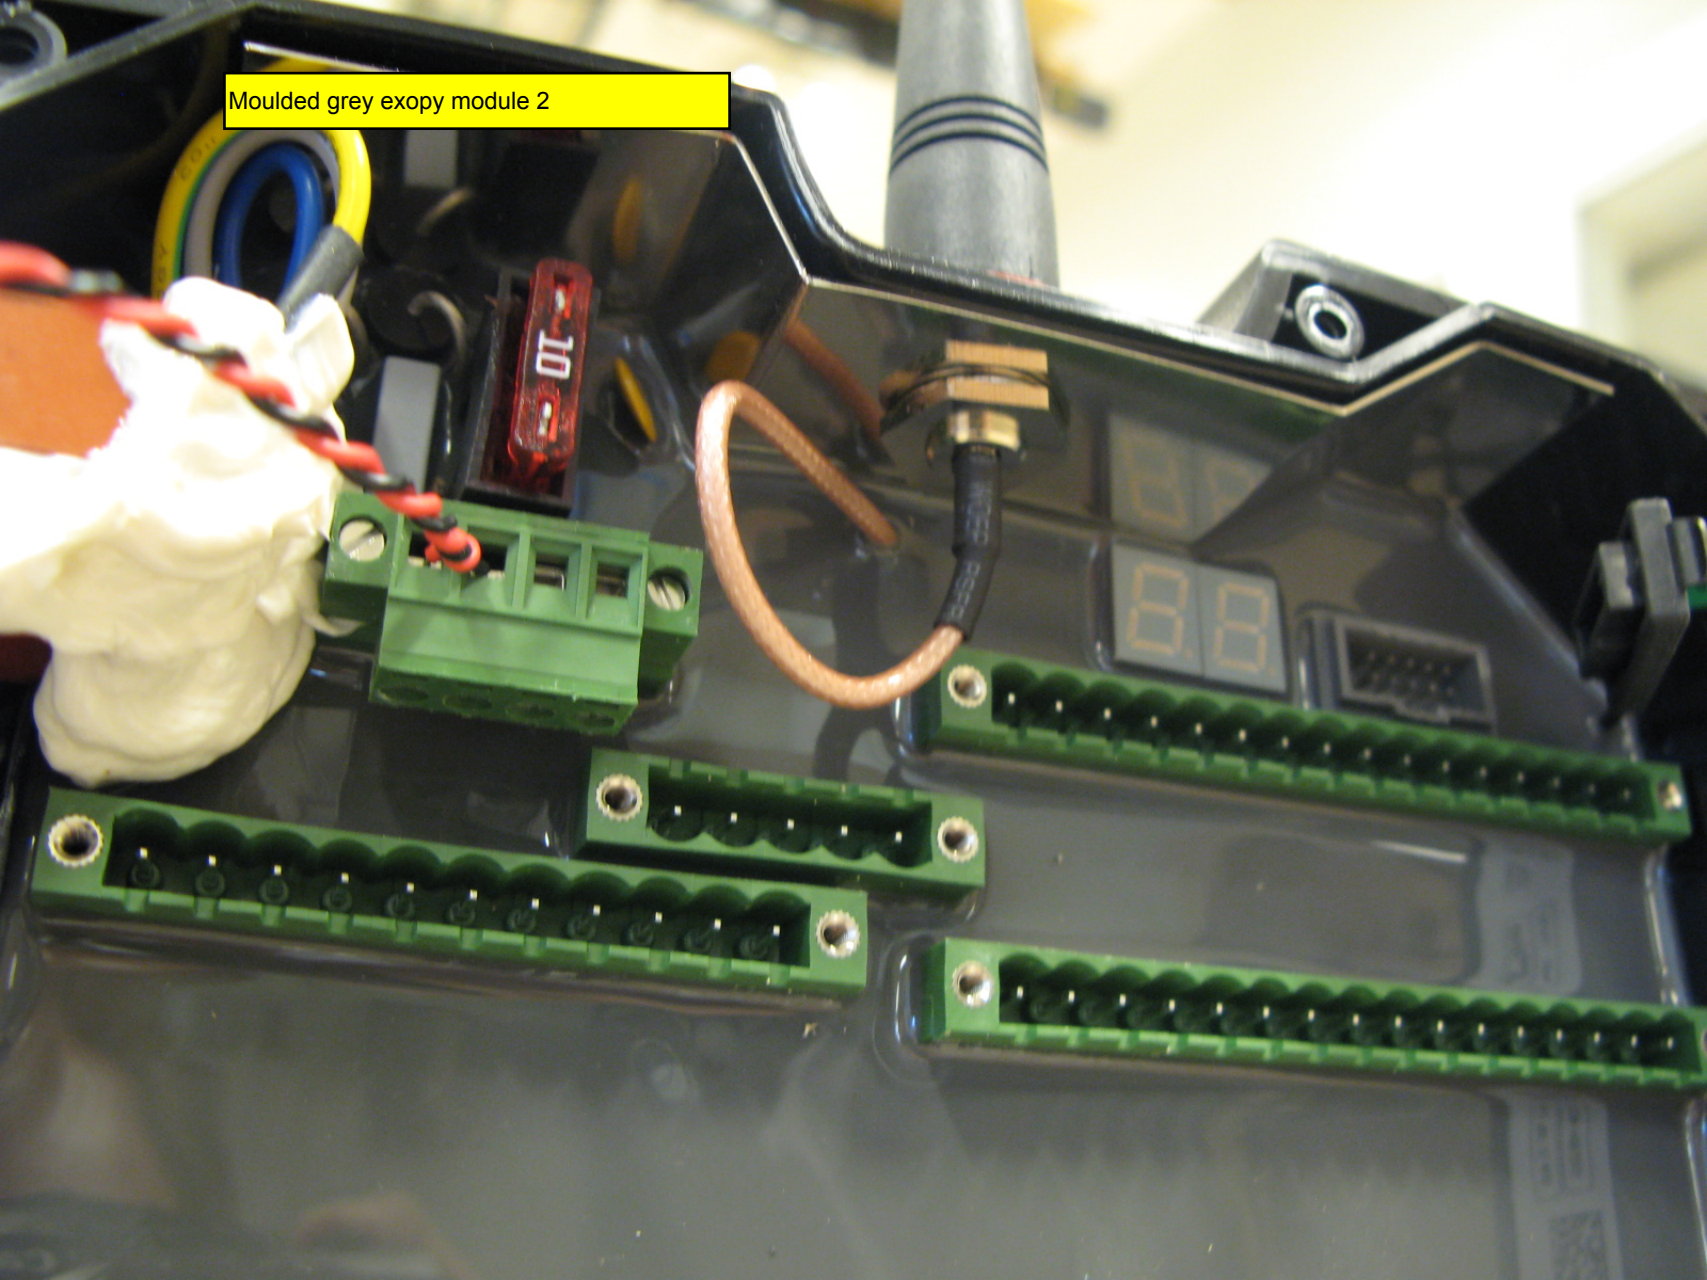

Moulded grey epoxy module 2

47602_C KS

E42352
G

G17

47602_C L3

300
W